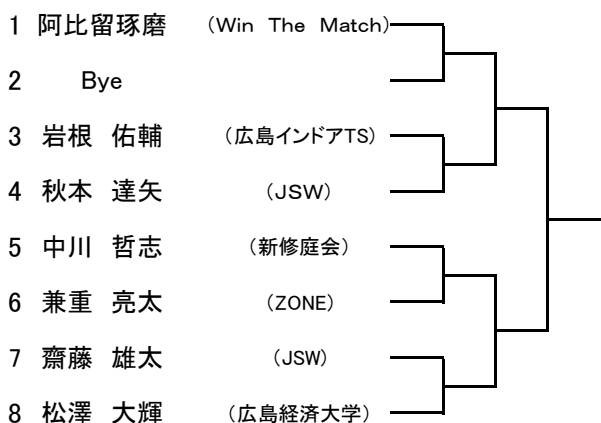

REFEREE: Y. TAKAHASHI

第52回広島市春季テニス選手権大会

一般男子シングルス 本戦

予選

QA

QB

QC

QD