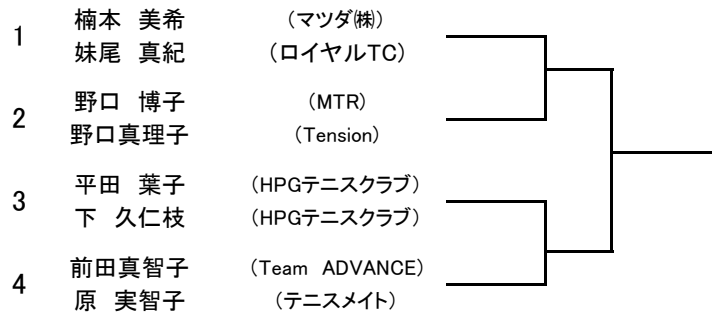

第52回広島市春季テニス選手権大会

一般男子ダブルス 本戦

予選

一般子女ダブルス 本戦

予選

QA

QB

QC

QD

LL 1 2 3

第52回広島市春季テニス選手権大会

ベテラン男子シングルス

Seed: 1山崎実2中川栄一3岡谷治男4青木繁幸5~8小河誠・水本操・大島健一・中川勝範

ベテラン男子ダブルス

Seed: 1木本・中山 2高本・中川 3広本・青木 4中川・川井

第52回広島市春季テニス選手権大会