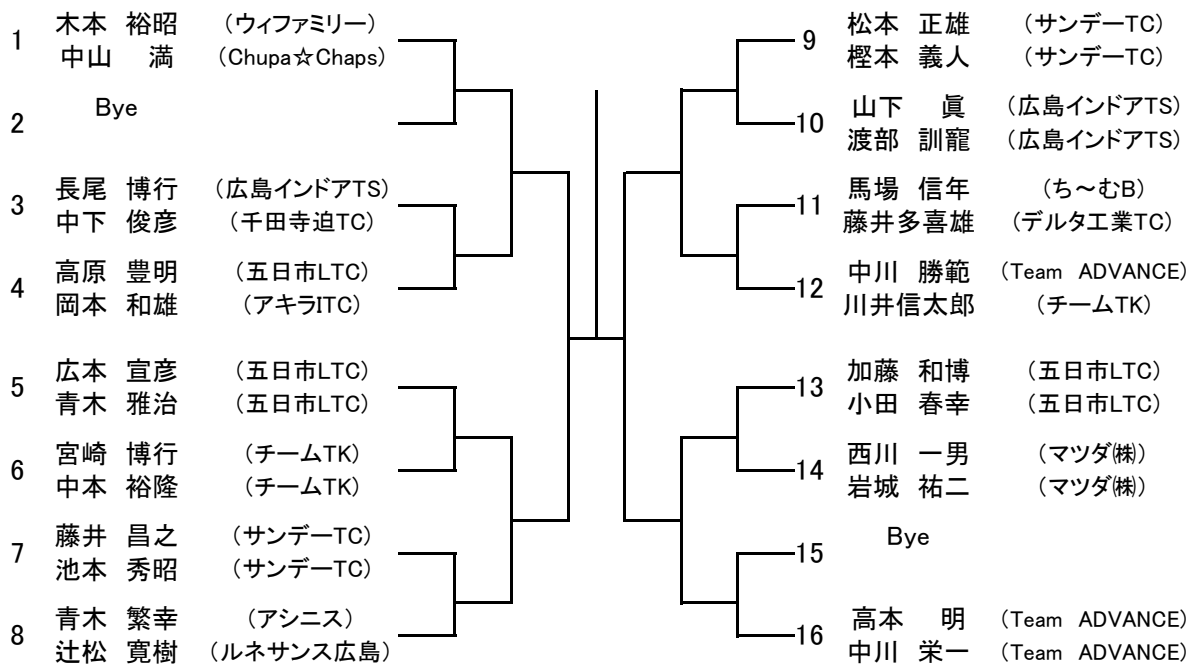

第52回広島市春季テニス選手権大会

一般男子ダブルス 本戦

予選

一般子女ダブルス 本戦

予選

QA

QB

QC

QD

LL 1 2 3

第52回広島市春季テニス選手権大会

ベテラン男子シングルス

Seed: 1山崎実2中川栄一3岡谷治男4青木繁幸5~8小河誠・水本操・大島健一・中川勝範

ベテラン男子ダブルス

Seed: 1木本・中山 2高本・中川 3広本・青木 4中川・川井

第52回広島市春季テニス選手権大会

C級ミックスダブルス

D級ミックスダブルス