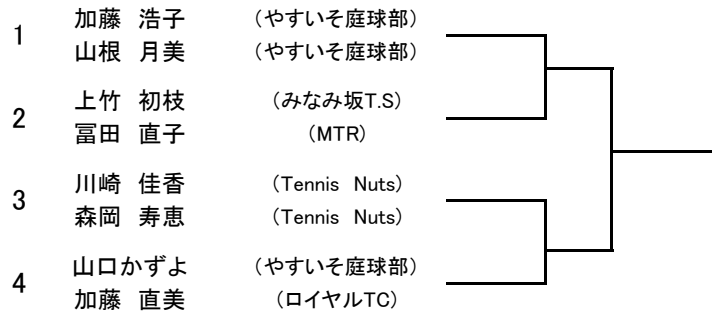

第52回広島市春季テニス選手権大会

一般男子ダブルス 本戦

予選

一般子女ダブルス 本戦

予選

QA

QB

QC

QD

LL 1 2 3

第52回広島市春季テニス選手権大会

ベテラン男子シングルス

Seed: 1山崎実2中川栄一3岡谷治男4青木繁幸5~8小河誠・水本操・大島健一・中川勝範

ベテラン男子ダブルス

Seed: 1木本・中山 2高本・中川 3広本・青木 4中川・川井

第52回広島市春季テニス選手権大会