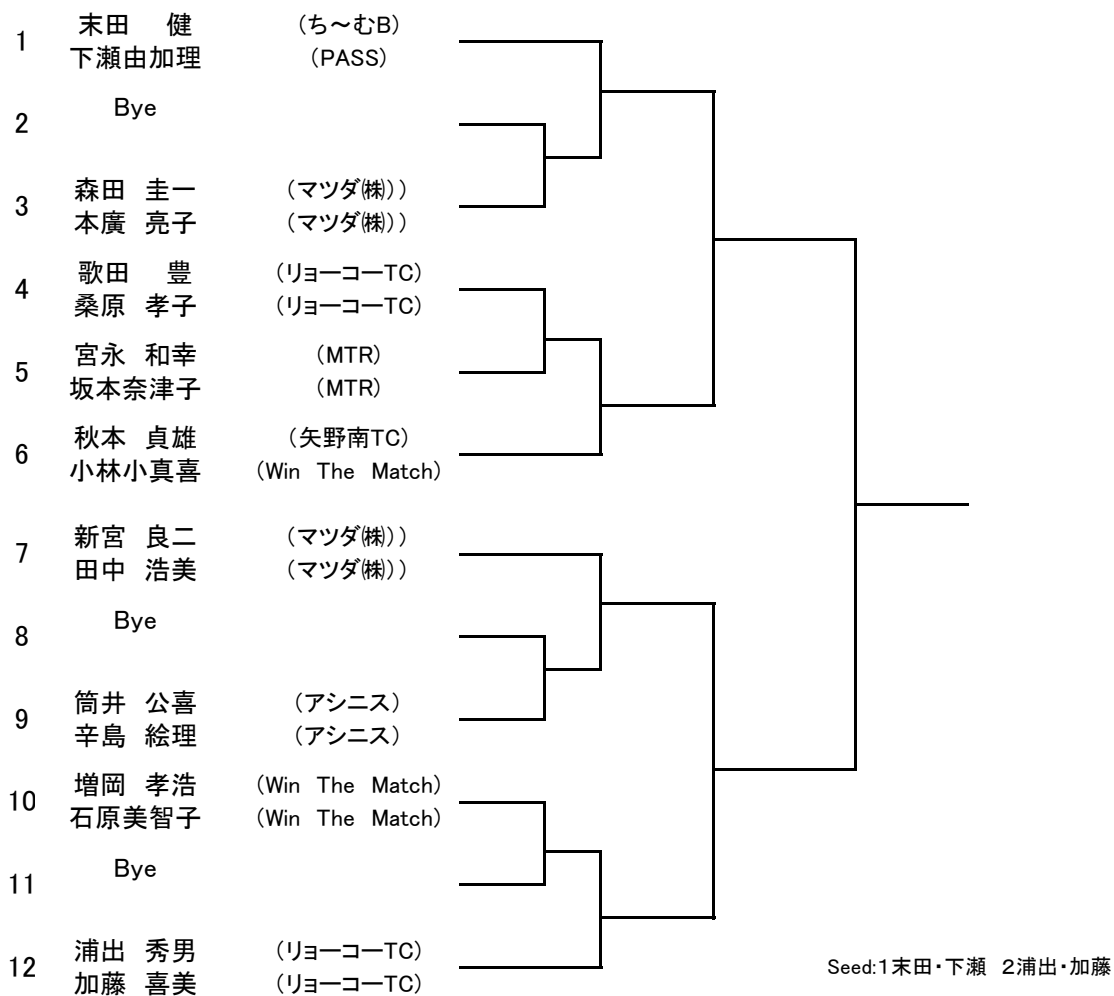

第52回広島市春季テニス選手権大会

C級ミックスダブルス