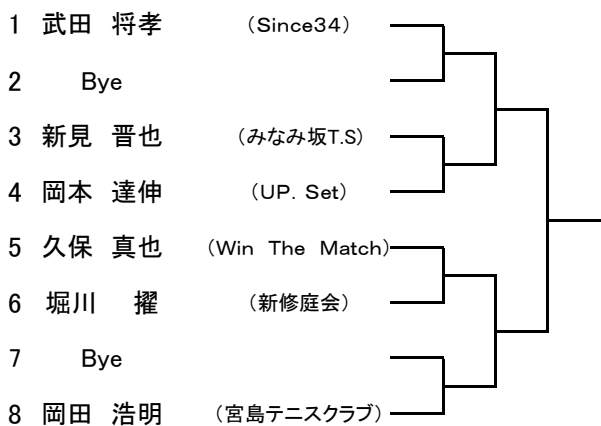

REFEREE: Y. TAKAHASHI

第52回広島市春季テニス選手権大会

一般男子シングルス 本戦

予選

QA

QB

QC

QD