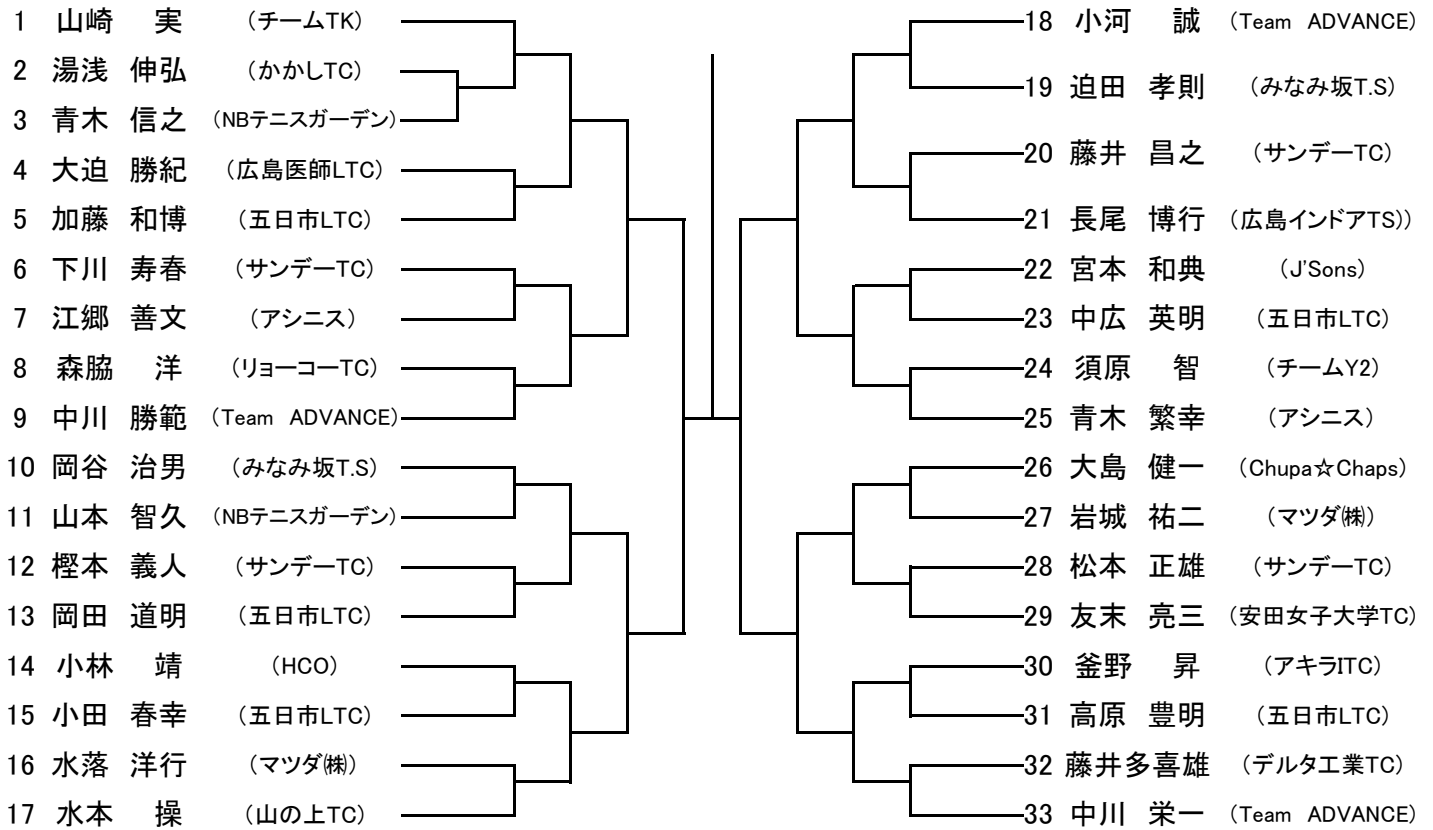

QJ

1	田中 宏明	(岩田サークル)	
2	Bye		
3	野崎 浄信	(新修庭会)	
4	岩井 利裕	(ZONE)	
5	鈴木 浩平	(中国電力TC)	
6	福岡 良介	(広島経済大学)	
7	Bye		
8	山崎 浩希	(MHI-広島)	

QL

1	池田 貴司	(中国電力TC)	
2	Bye		
3	鮎川良二郎	(マツダ株)	
4	木村 優太	(広島インドアTS)	
5	秋吉 雄大	(新修庭会)	
6	井上 健太	(やすいそ庭球部)	
7	Bye		
8	半場 正浩	(ちつぶす@コイン通り)	

第52回広島市春季テニス選手権大会

一般男子ダブルス 本戦

予選

一般子女ダブルス 本戦

予選

QA

QB

QC

QD

LL 1 2 3

第52回広島市春季テニス選手権大会

ベテラン男子シングルス

Seed: 1山崎実2中川栄一3岡谷治男4青木繁幸5~8小河誠・水本操・大島健一・中川勝範

ベテラン男子ダブルス

Seed: 1木本・中山 2高本・中川 3広本・青木 4中川・川井

第52回広島市春季テニス選手権大会