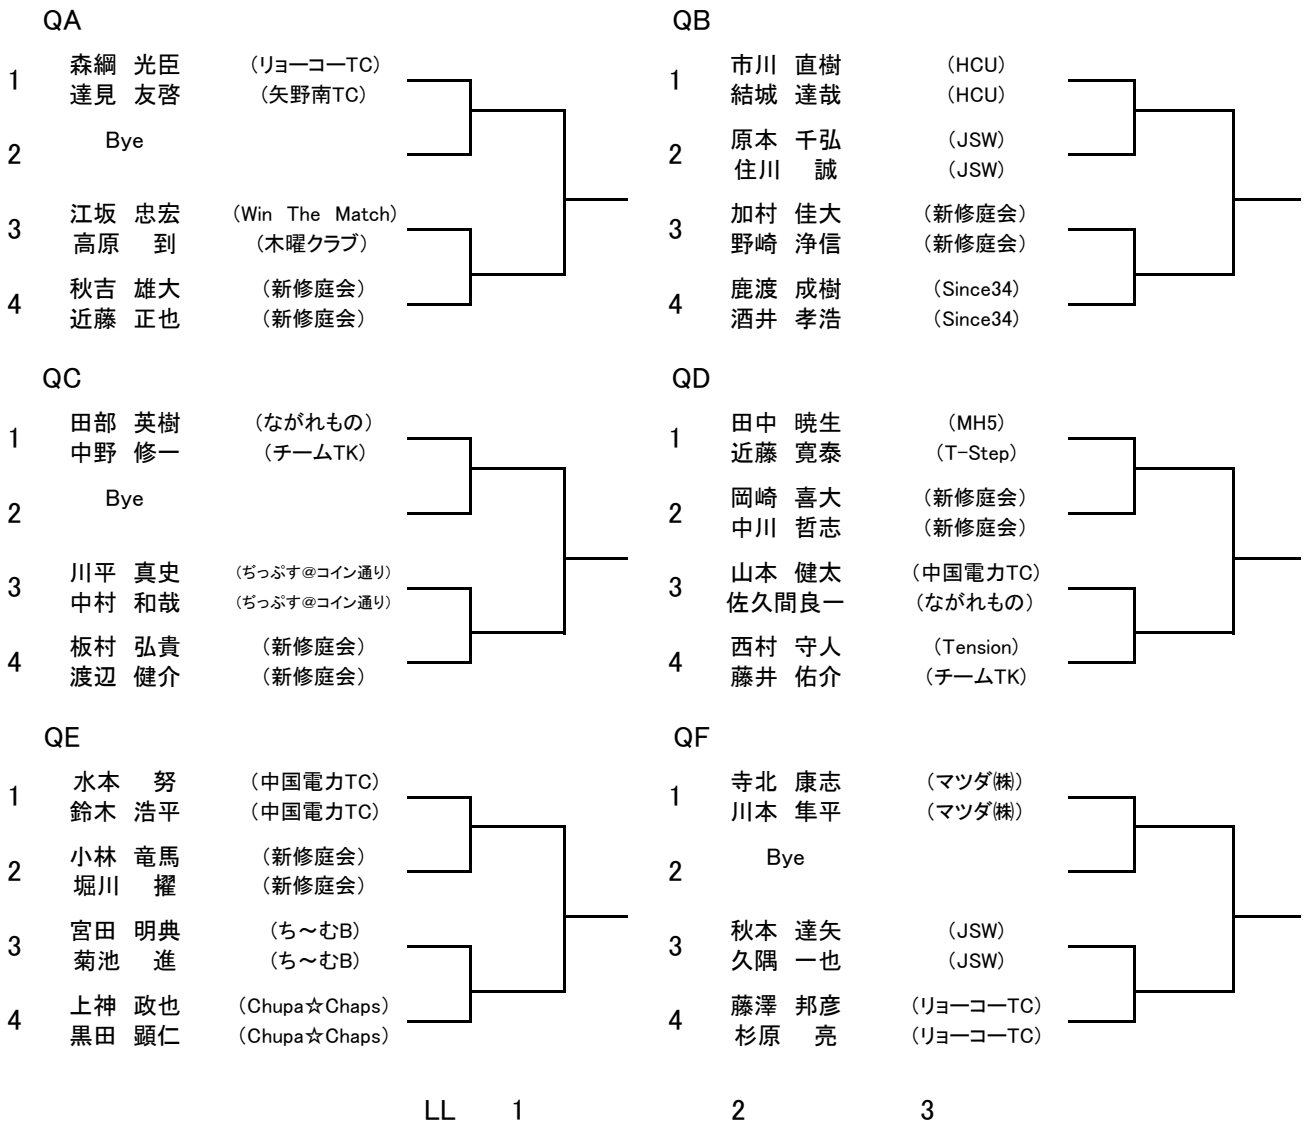

第52回広島市春季テニス選手権大会

一般男子ダブルス 本戦

予選