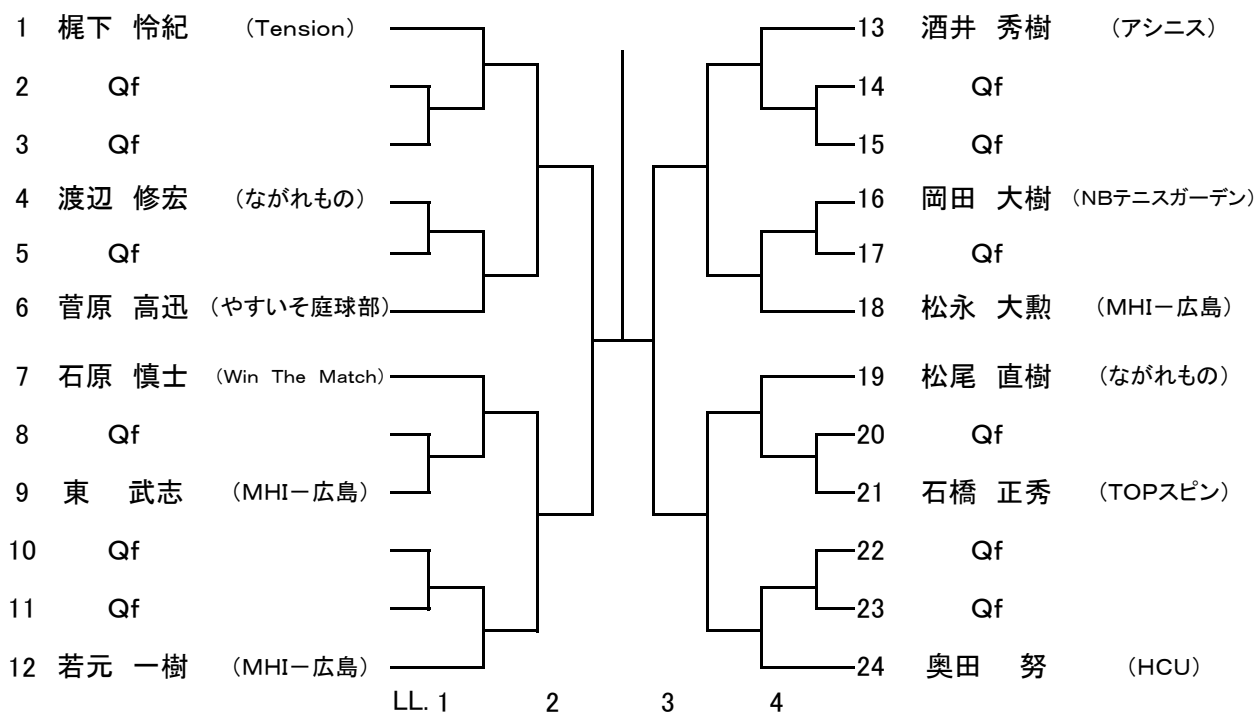

第52回広島市春季テニス選手権大会

一般男子シングルス 本戦