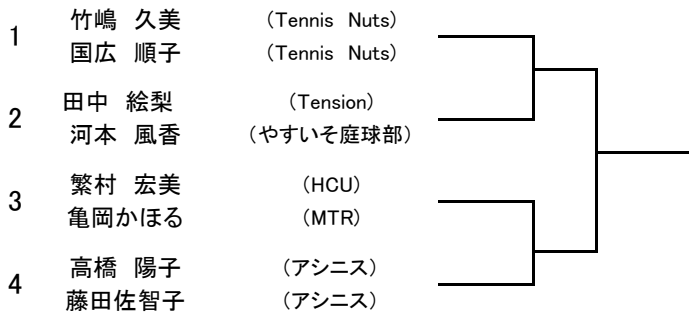

QJ

1	田中 宏明	(岩田サークル)	
2	Bye		
3	野崎 浄信	(新修庭会)	
4	岩井 利裕	(ZONE)	
5	鈴木 浩平	(中国電力TC)	
6	福岡 良介	(広島経済大学)	
7	Bye		
8	山崎 浩希	(MHI-広島)	

QL

1	池田 貴司	(中国電力TC)	
2	Bye		
3	鮎川良二郎	(マツダ株)	
4	木村 優太	(広島インドアTS)	
5	秋吉 雄大	(新修庭会)	
6	井上 健太	(やすいそ庭球部)	
7	Bye		
8	半場 正浩	(ちつぶす@コイン通り)	

第52回広島市春季テニス選手権大会

一般男子ダブルス 本戦

予選

一般子女ダブルス 本戦

予選

QA

QB

QC

QD

LL 1 2 3

第52回広島市春季テニス選手権大会

ベテラン男子シングルス

Seed: 1山崎実2中川栄一3岡谷治男4青木繁幸5~8小河誠・水本操・大島健一・中川勝範

ベテラン男子ダブルス

Seed: 1木本・中山 2高本・中川 3広本・青木 4中川・川井

第52回広島市春季テニス選手権大会