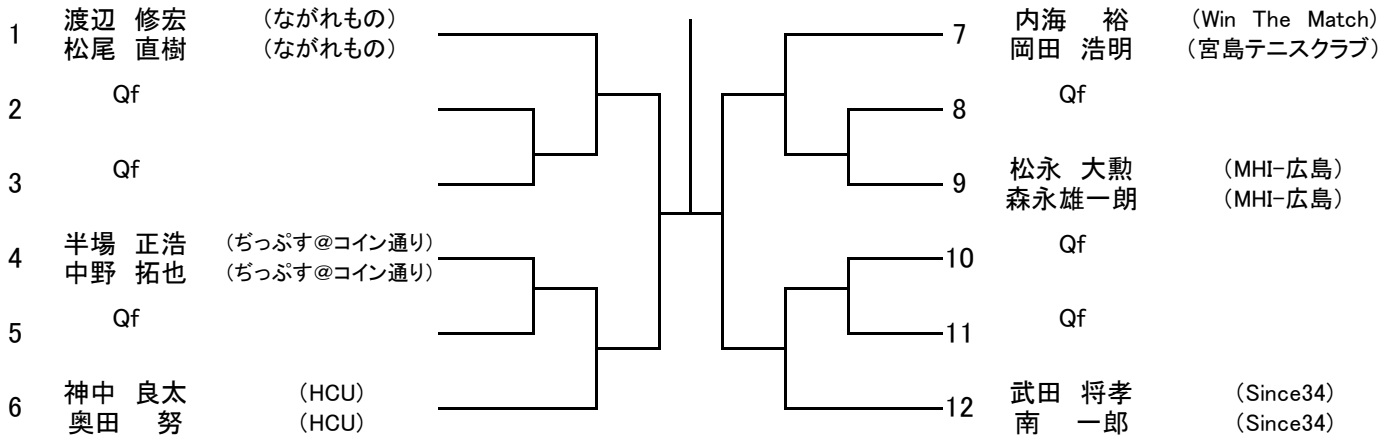

第52回広島市春季テニス選手権大会

一般男子ダブルス 本戦