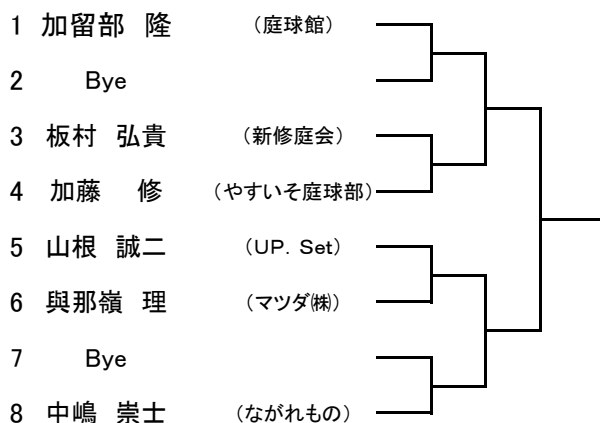

REFEREE: Y. TAKAHASHI

第52回広島市春季テニス選手権大会

一般男子シングルス 本戦

予選

QA

QB

QC

QD