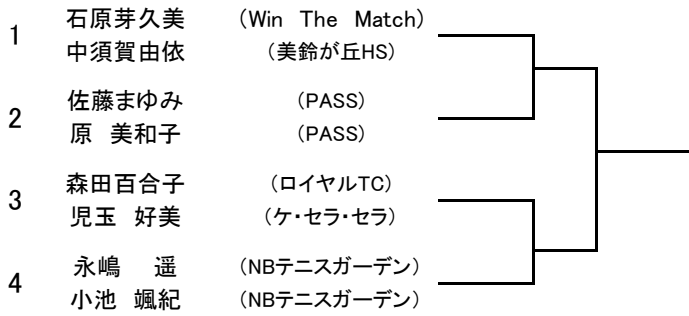

QJ

1	田中 宏明	(岩田サークル)	
2	Bye		
3	野崎 浄信	(新修庭会)	
4	岩井 利裕	(ZONE)	
5	鈴木 浩平	(中国電力TC)	
6	福岡 良介	(広島経済大学)	
7	Bye		
8	山崎 浩希	(MHI-広島)	

QL

1	池田 貴司	(中国電力TC)	
2	Bye		
3	鮎川良二郎	(マツダ株)	
4	木村 優太	(広島インドアTS)	
5	秋吉 雄大	(新修庭会)	
6	井上 健太	(やすいそ庭球部)	
7	Bye		
8	半場 正浩	(ちつぶす@コイン通り)	

第52回広島市春季テニス選手権大会

一般男子ダブルス 本戦

予選

一般子女ダブルス 本戦

予選

QA

QB

QC

QD

LL 1 2 3

第52回広島市春季テニス選手権大会

ベテラン男子シングルス

Seed: 1山崎実2中川栄一3岡谷治男4青木繁幸5~8小河誠・水本操・大島健一・中川勝範

ベテラン男子ダブルス

Seed: 1木本・中山 2高本・中川 3広本・青木 4中川・川井

第52回広島市春季テニス選手権大会