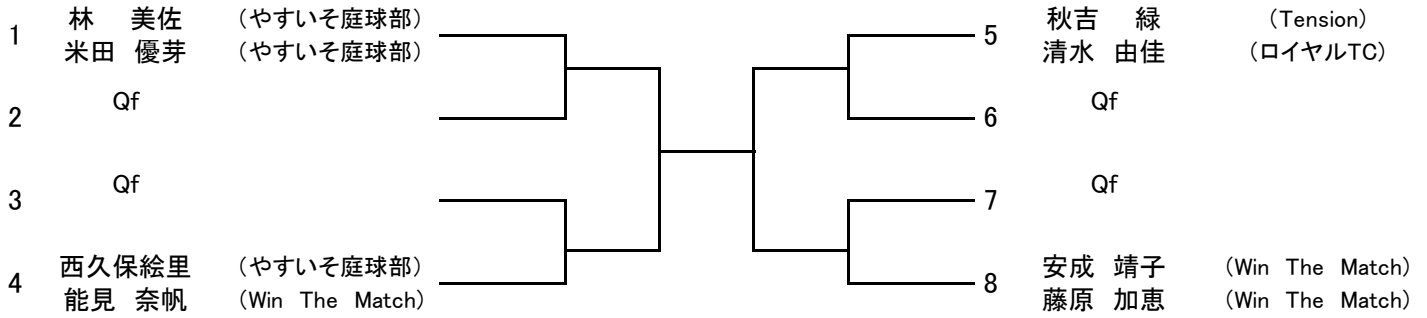

第52回広島市春季テニス選手権大会

一般男子ダブルス 本戦

予選

一般子女ダブルス 本戦

予選

QA

QB

QC