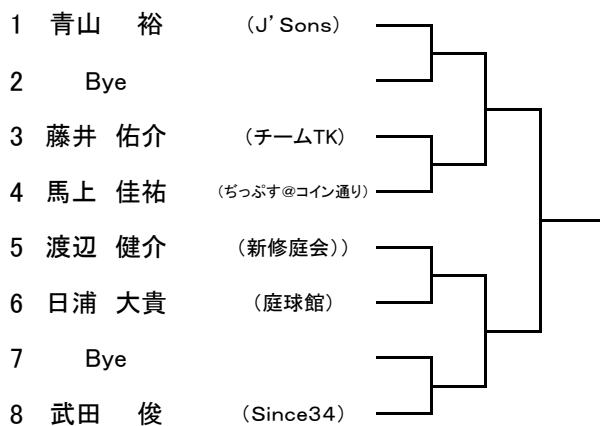

REFEREE: Y. TAKAHASHI

第52回広島市春季テニス選手権大会

一般男子シングルス 本戦

予選

QA

QB

QC

QD