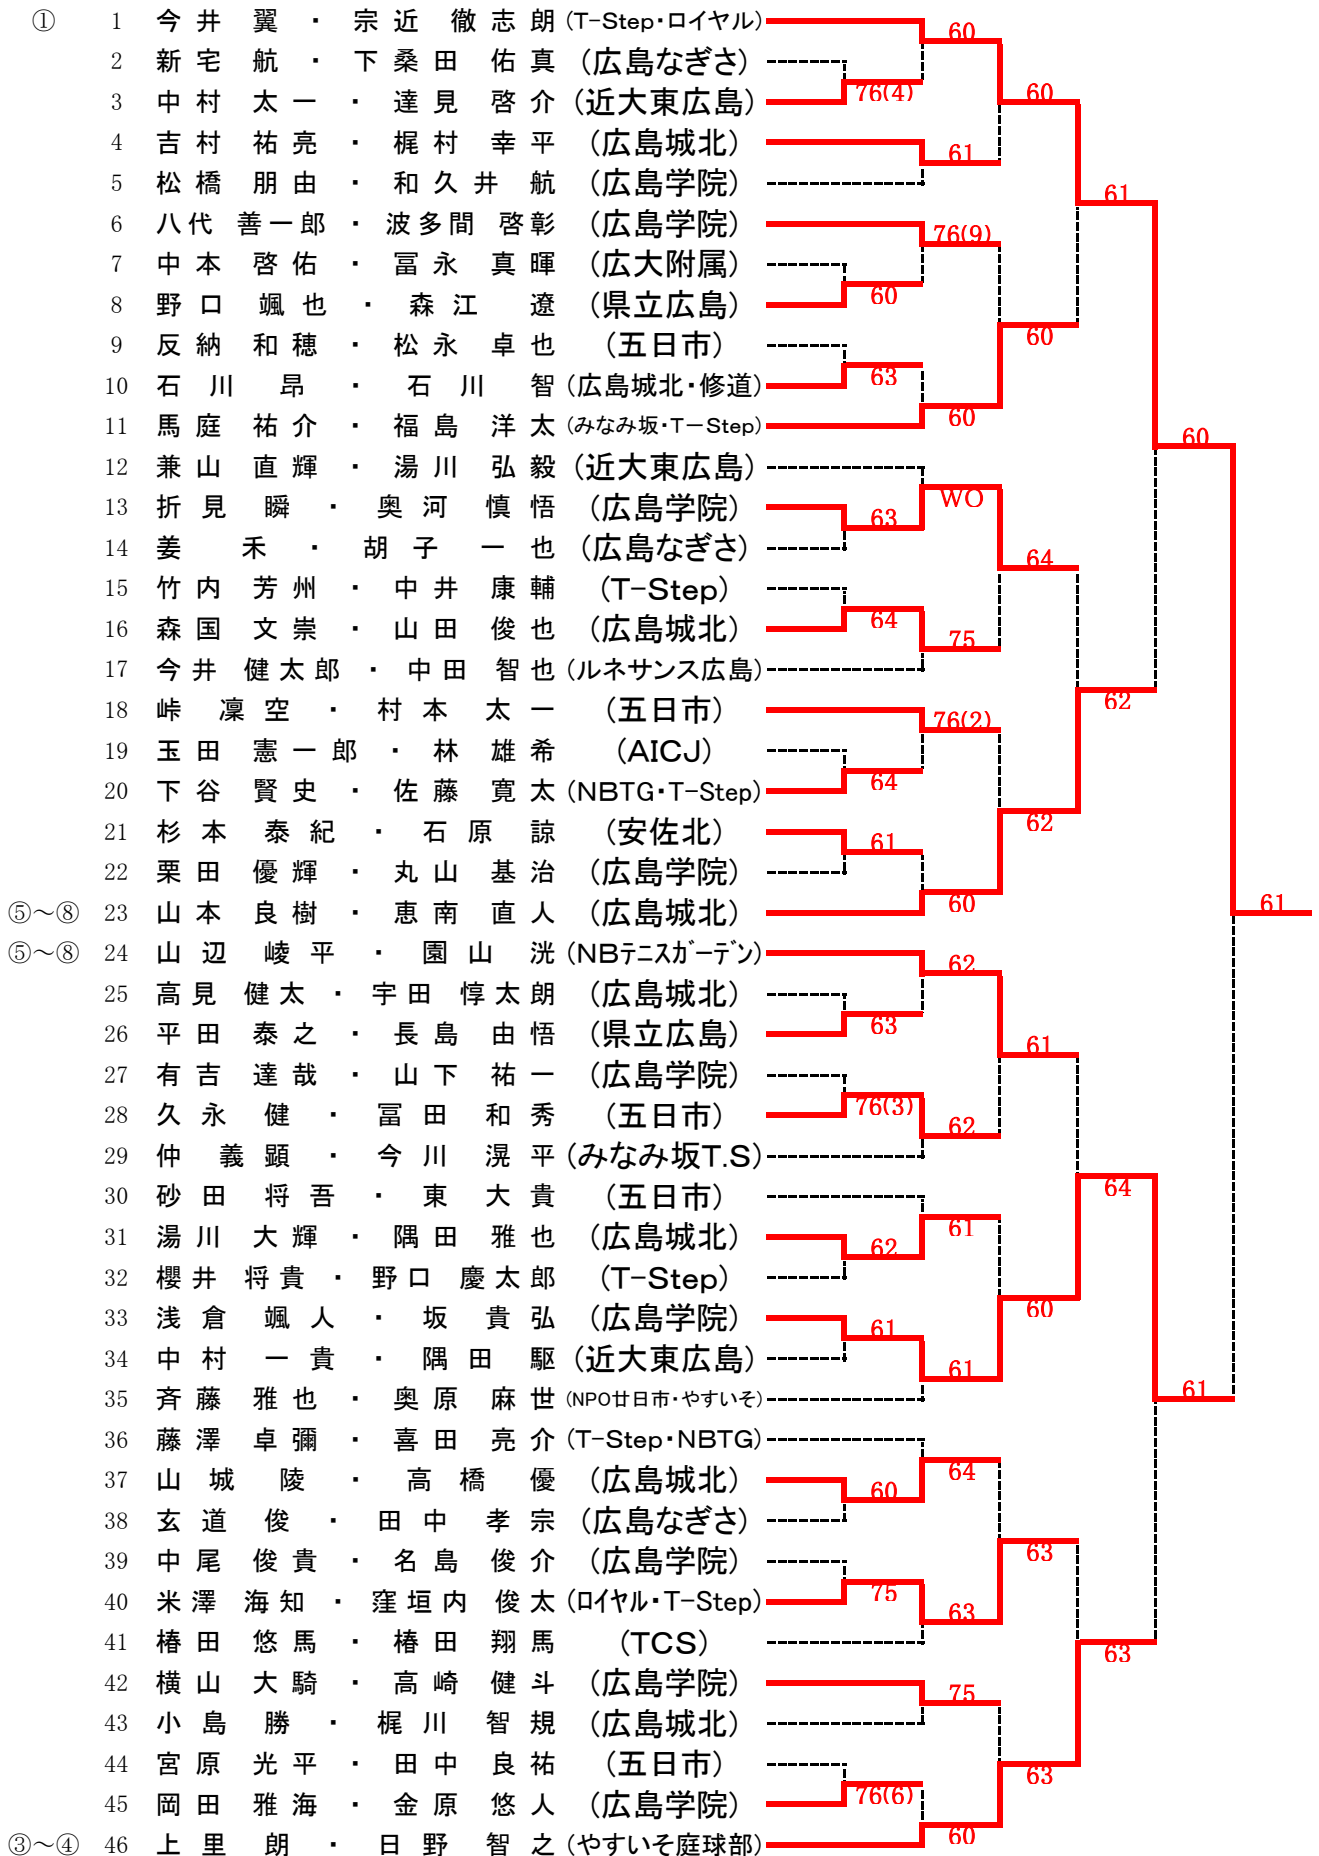

第48回 広島市冬季中学生テニス選手権大会 大会結果

男子シングルス ベスト8

女子シングルス ベスト8

男子ダブルス ベスト4

女子ダブルス ベスト4

第48回広島市冬季中学生テニス選手権大会 男子シングルス Bブロック

第48回広島市冬季中学生テニス選手権大会 男子シングルス Cブロック

中学生女子シングルス
Aブロック

第48回広島市冬季中学生テニス選手権大会 男子ダブルス Aブロック

第48回広島市冬季中学生テニス選手権大会 男子ダブルス Bブロック

中学生 女子ダブルス
Aブロック

seed 1.八剣和花・中村梨子, 2.吉原暖乃・阿部 愛, 3~4.板垣 歩・西山菜々, 河崎芽依・角本淑加

中学生 女子ダブルス
Bブロック

33 吉原 暖乃 ・ 阿部 愛 (NBテニスガーデン)		49 峯岡 綾美 ・ 山根 祐美 (安田女子)
34 bye		50 bye
35 児玉 茜 ・ 石川 満里奈 (広島なぎさ)	60	51 上迫 千沙綺 ・ 株本 祐梨香 (安佐北)
36 長谷 京香 ・ 萩本 和花 (安田女子)	60	52 金村 歩美 ・ 矢可部 早織 (広大附属)
37 泉川 明子 ・ 津野 華 (広大附属)	63	53 木下 葉月 ・ 山下 千聡 (比治山女子)
38 中本 早紀 ・ 林 真利奈 (比治山女子)	61	54 沖井 美月 ・ 新川 絵理奈 (安田女子)
39 渡辺 唯 ・ 沖 朋花 (安田女子)	60	55 奥谷 萌 ・ 妹尾 美里 (近大東広島)
40 北川 春菜 ・ 藤本 結衣 (近大東広島)	64	56 宮地 李奈 ・ 山本 葵 (みなみ坂T.S・ロイヤルテニスクラブ)
41 瀬川 穂乃佳 ・ 稲垣 日向子 (広島なぎさ)	WO	57 益田 祐希 ・ 高塚 美希 (比治山女子)
42 伊名波 典子 ・ 杉本 裕衣 (広大附属)	60	58 沖 菜摘 ・ 手嶋 絵璃 (広島なぎさ)
43 山崎 彩加 ・ 桃田 結 (近大東広島)	60	59 中迫 真里奈 ・ 林 里香 (広大附属)
44 高田 郁花 ・ 林 奈津美 (安田女子)	63	60 大野木 希 ・ 林 恵未 (安田女子)
45 前原 みなみ ・ 西田 真穂 (近大東広島)	62	61 新家里 奈 ・ 津元 有里沙 (県立広島)
46 村上 明日香 ・ 落合 穂乃佳 (チームルーデンス)	60	62 星野 直子 ・ 庄野 郁 (近大東広島)
47 八道 杏菜 ・ 竹本 未来 (安田女子)	60	63 bye
48 島田 萌子 ・ 浅野間 晴菜 (比治山女子)	60	64 板垣 歩 ・ 西山 菜々 (NBテニスガーデン)