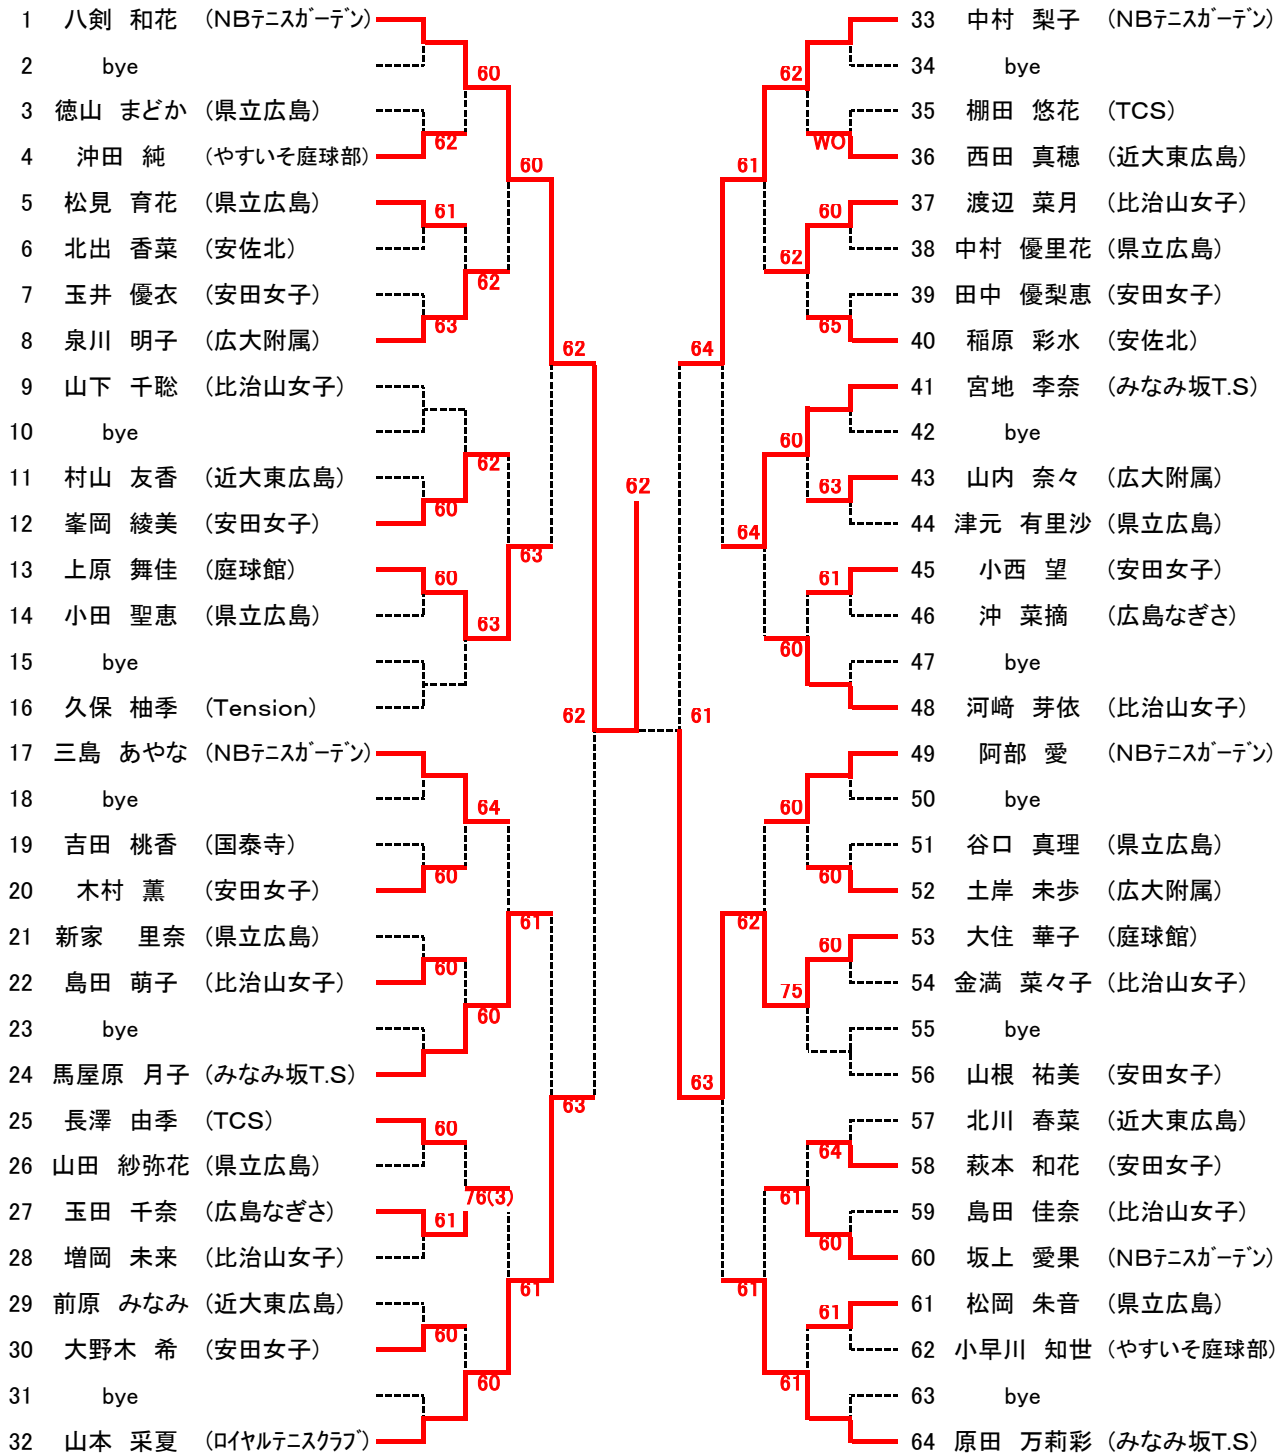

第48回 広島市冬季中学生テニス選手権大会 大会結果

男子シングルス ベスト8

女子シングルス ベスト8

男子ダブルス ベスト4

女子ダブルス ベスト4

第48回広島市冬季中学生テニス選手権大会 男子シングルス Bブロック

第48回広島市冬季中学生テニス選手権大会 男子シングルス Cブロック

中学生女子シングルス
Aブロック

seed 1.八剣和花, 2.山本 葵, 3~4.尾越美里, 原田万莉彩
5~8.中村梨子, 板垣 歩, 安部由香莉, 山本采夏

中学生女子シングルス
Bブロック

65	山本 葵	(ロイヤルテニスクラブ)				97	板垣 歩	(NBテニスカールデン)
66	bye					98	bye	
67	藤井 香菜子	(県立広島)		60		99	宮津 伶奈	(廣大附属)
68	大東 葉菜	(近大東広島)		62		100	益田 祐希	(比治山女子)
69	大平 佳歩	(NBテニスカールデン)		62		101	高田 郁花	(安田女子)
70	二宮 和香	(廣大附属)		64		102	奥田 舞	(安佐北)
71	林 恵未	(安田女子)		61		103	三澤 彩	(Tension)
72	浅野間 晴菜	(比治山女子)		61		104	柴山 沙希	(県立広島)
73	児玉 真子	(国泰寺)		61		105	木下 葉月	(比治山女子)
74	bye					106	bye	
75	豊田 望愛	(県立広島)		64		107	山根 早映子	(安田女子)
76	林 奈津美	(安田女子)		60		108	乾 友菜	(NBテニスカールデン)
77	西山 有美	(比治山女子)		61		109	吉村 美生	(近大東広島)
78	手嶋 絵璃	(広島なぎさ)		64		110	久保 舞衣子	(県立広島)
79	bye					111	bye	
80	岸 由美香	(やすいそ庭球部)		61		112	秋吉 ひかる	(ロイヤルテニスクラブ)
81	吉原 暖乃	(NBテニスカールデン)		62		113	角本 淑加	(比治山女子)
82	bye					114	bye	
83	村上 明日香	(比治山女子)		62		115	藤本 結衣	(近大東広島)
84	清水 彩良	(AICJ)		61		116	横町 祐実	(広島なぎさ)
85	戸田 成美	(県立広島)		60		117	落合 穂乃佳	(安佐北)
86	安竹 麻貴	(安田女子)		60		118	植田 寿美玲	(県立広島)
87	bye					119	bye	
88	原山 愛理	(TCS)				120	西山 菜々	(NBテニスカールデン)
89	長谷 京香	(安田女子)		61		121	佐々木 萌楓	(安田女子)
90	檀上 真萌	(廣大附属)		63		122	栗山 茜	(TCS)
91	佐藤 稚	(県立広島)		61		123	渡辺 有香	(比治山女子)
92	高塚 美希	(比治山女子)		61		124	津野 華	(廣大附属)
93	友井 千帆里	(安佐北)		60		125	中田 弥来	(みなみ坂T.S)
94	堀 成美	(近大東広島)		61		126	野宗 志帆	(県立広島)
95	bye					127	bye	
96	安部 由香莉	(みなみ坂T.S)		61		128	尾越 美里	(庭球館)