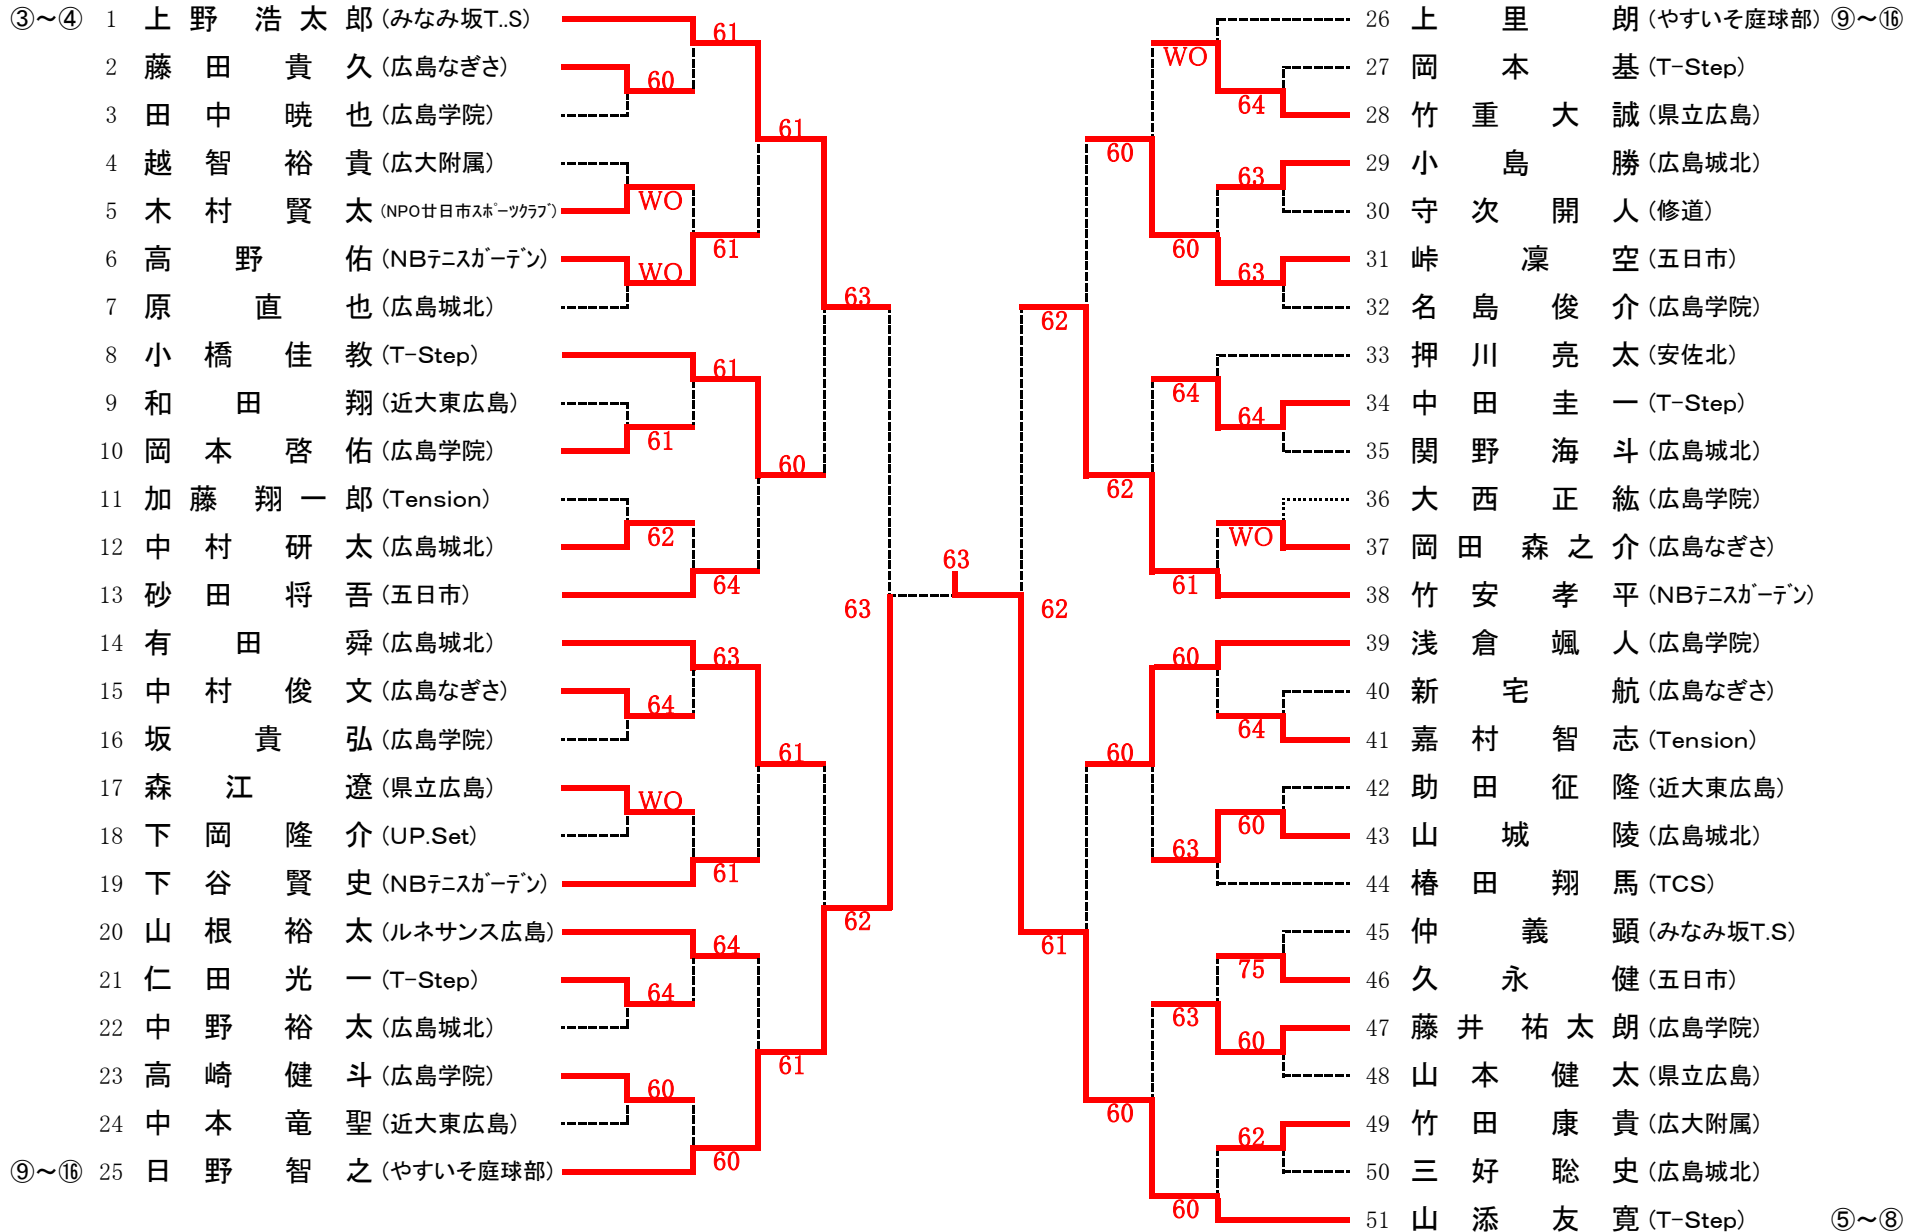

第48回 広島市冬季中学生テニス選手権大会 大会結果

男子シングルス ベスト8

女子シングルス ベスト8

男子ダブルス ベスト4

女子ダブルス ベスト4

第48回広島市冬季中学生テニス選手権大会 男子シングルス Bブロック

第48回広島市冬季中学生テニス選手権大会 男子シングルス Cブロック

中学生女子シングルス
Aブロック

seed 1.八剣和花, 2.山本 葵, 3~4.尾越美里, 原田万莉彩
5~8.中村梨子, 板垣 歩, 安部由香莉, 山本采夏

中学生女子シングルス
Bブロック

65	山本 葵	(ロイヤルテニスクラブ)				97	板垣 歩	(NBテニスカールデン)
66	bye					98	bye	
67	藤井 香菜子	(県立広島)		60		99	宮津 伶奈	(廣大附属)
68	大東 葉菜	(近大東広島)		62		100	益田 祐希	(比治山女子)
69	大平 佳歩	(NBテニスカールデン)		62		101	高田 郁花	(安田女子)
70	二宮 和香	(廣大附属)		64		102	奥田 舞	(安佐北)
71	林 恵未	(安田女子)		61		103	三澤 彩	(Tension)
72	浅野間 晴菜	(比治山女子)		61		104	柴山 沙希	(県立広島)
73	児玉 真子	(国泰寺)		61		105	木下 葉月	(比治山女子)
74	bye					106	bye	
75	豊田 望愛	(県立広島)		64		107	山根 早映子	(安田女子)
76	林 奈津美	(安田女子)		60		108	乾 友菜	(NBテニスカールデン)
77	西山 有美	(比治山女子)		61		109	吉村 美生	(近大東広島)
78	手嶋 絵璃	(広島なぎさ)		64		110	久保 舞衣子	(県立広島)
79	bye					111	bye	
80	岸 由美香	(やすいそ庭球部)		61		112	秋吉 ひかる	(ロイヤルテニスクラブ)
81	吉原 暖乃	(NBテニスカールデン)		62		113	角本 淑加	(比治山女子)
82	bye					114	bye	
83	村上 明日香	(比治山女子)		62		115	藤本 結衣	(近大東広島)
84	清水 彩良	(AICJ)		61		116	横町 祐実	(広島なぎさ)
85	戸田 成美	(県立広島)		60		117	落合 穂乃佳	(安佐北)
86	安竹 麻貴	(安田女子)		60		118	植田 寿美玲	(県立広島)
87	bye					119	bye	
88	原山 愛理	(TCS)				120	西山 菜々	(NBテニスカールデン)
89	長谷 京香	(安田女子)		61		121	佐々木 萌楓	(安田女子)
90	檀上 真萌	(廣大附属)		63		122	栗山 茜	(TCS)
91	佐藤 稚	(県立広島)		61		123	渡辺 有香	(比治山女子)
92	高塚 美希	(比治山女子)		61		124	津野 華	(廣大附属)
93	友井 千帆里	(安佐北)		60		125	中田 弥来	(みなみ坂T.S)
94	堀 成美	(近大東広島)		61		126	野宗 志帆	(県立広島)
95	bye					127	bye	
96	安部 由香莉	(みなみ坂T.S)		61		128	尾越 美里	(庭球館)