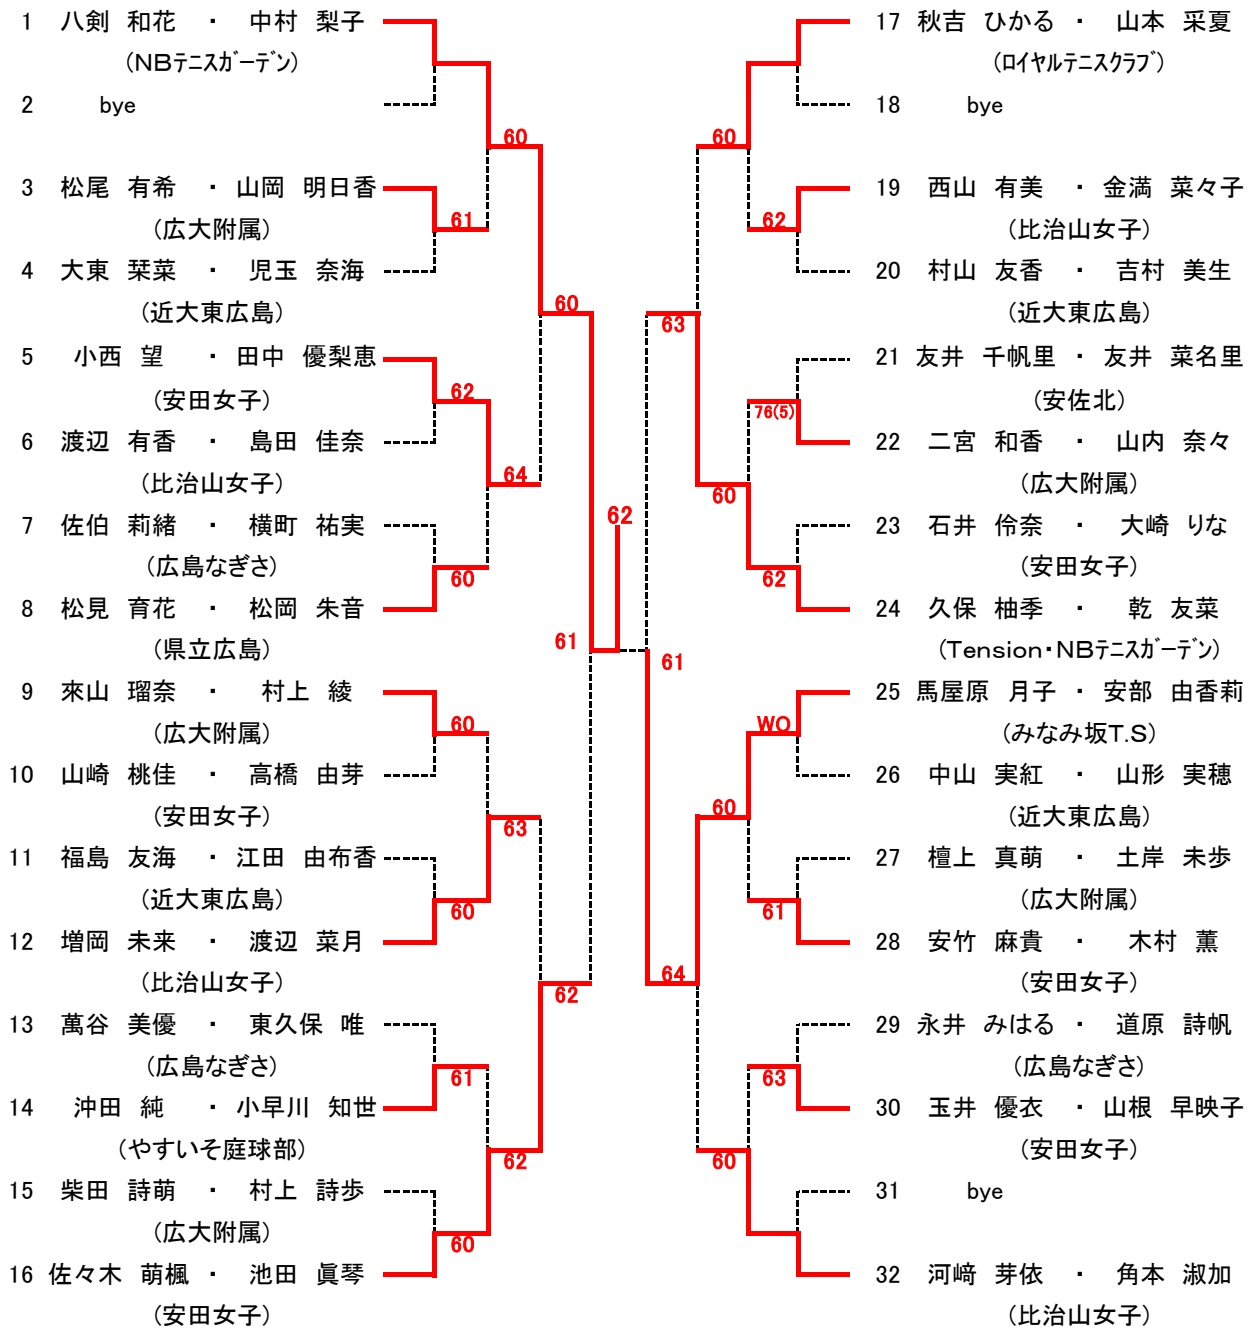

中学生 女子ダブルス
Aブロック

seed 1.八剣和花・中村梨子, 2.吉原暖乃・阿部 愛, 3~4.板垣 歩・西山菜々, 河崎芽依・角本淑加

中学生 女子ダブルス
Bブロック

33 吉原 暖乃 ・ 阿部 愛 (NBテニスガーデン)		49 峯岡 綾美 ・ 山根 祐美 (安田女子)
34 bye		50 bye
35 児玉 茜 ・ 石川 満里奈 (広島なぎさ)	60	51 上迫 千沙綺 ・ 株本 祐梨香 (安佐北)
36 長谷 京香 ・ 萩本 和花 (安田女子)	60	52 金村 歩美 ・ 矢可部 早織 (広大附属)
37 泉川 明子 ・ 津野 華 (広大附属)	63	53 木下 葉月 ・ 山下 千聡 (比治山女子)
38 中本 早紀 ・ 林 真利奈 (比治山女子)	61	54 沖井 美月 ・ 新川 絵理奈 (安田女子)
39 渡辺 唯 ・ 沖 朋花 (安田女子)	60	55 奥谷 萌 ・ 妹尾 美里 (近大東広島)
40 北川 春菜 ・ 藤本 結衣 (近大東広島)	64	56 宮地 李奈 ・ 山本 葵 (みなみ坂T.S・ロイヤルテニスクラブ)
41 瀬川 穂乃佳 ・ 稲垣 日向子 (広島なぎさ)	WO	57 益田 祐希 ・ 高塚 美希 (比治山女子)
42 伊名波 典子 ・ 杉本 裕衣 (広大附属)	60	58 沖 菜摘 ・ 手嶋 絵璃 (広島なぎさ)
43 山崎 彩加 ・ 桃田 結 (近大東広島)	60	59 中迫 真里奈 ・ 林 里香 (広大附属)
44 高田 郁花 ・ 林 奈津美 (安田女子)	63	60 大野木 希 ・ 林 恵未 (安田女子)
45 前原 みなみ ・ 西田 真穂 (近大東広島)	62	61 新家里 奈 ・ 津元 有里沙 (県立広島)
46 村上 明日香 ・ 落合 穂乃佳 (チームルーデンス)	60	62 星野 直子 ・ 庄野 郁 (近大東広島)
47 八道 杏菜 ・ 竹本 未来 (安田女子)	60	63 bye
48 島田 萌子 ・ 浅野間 晴菜 (比治山女子)	60	64 板垣 歩 ・ 西山 菜々 (NBテニスガーデン)