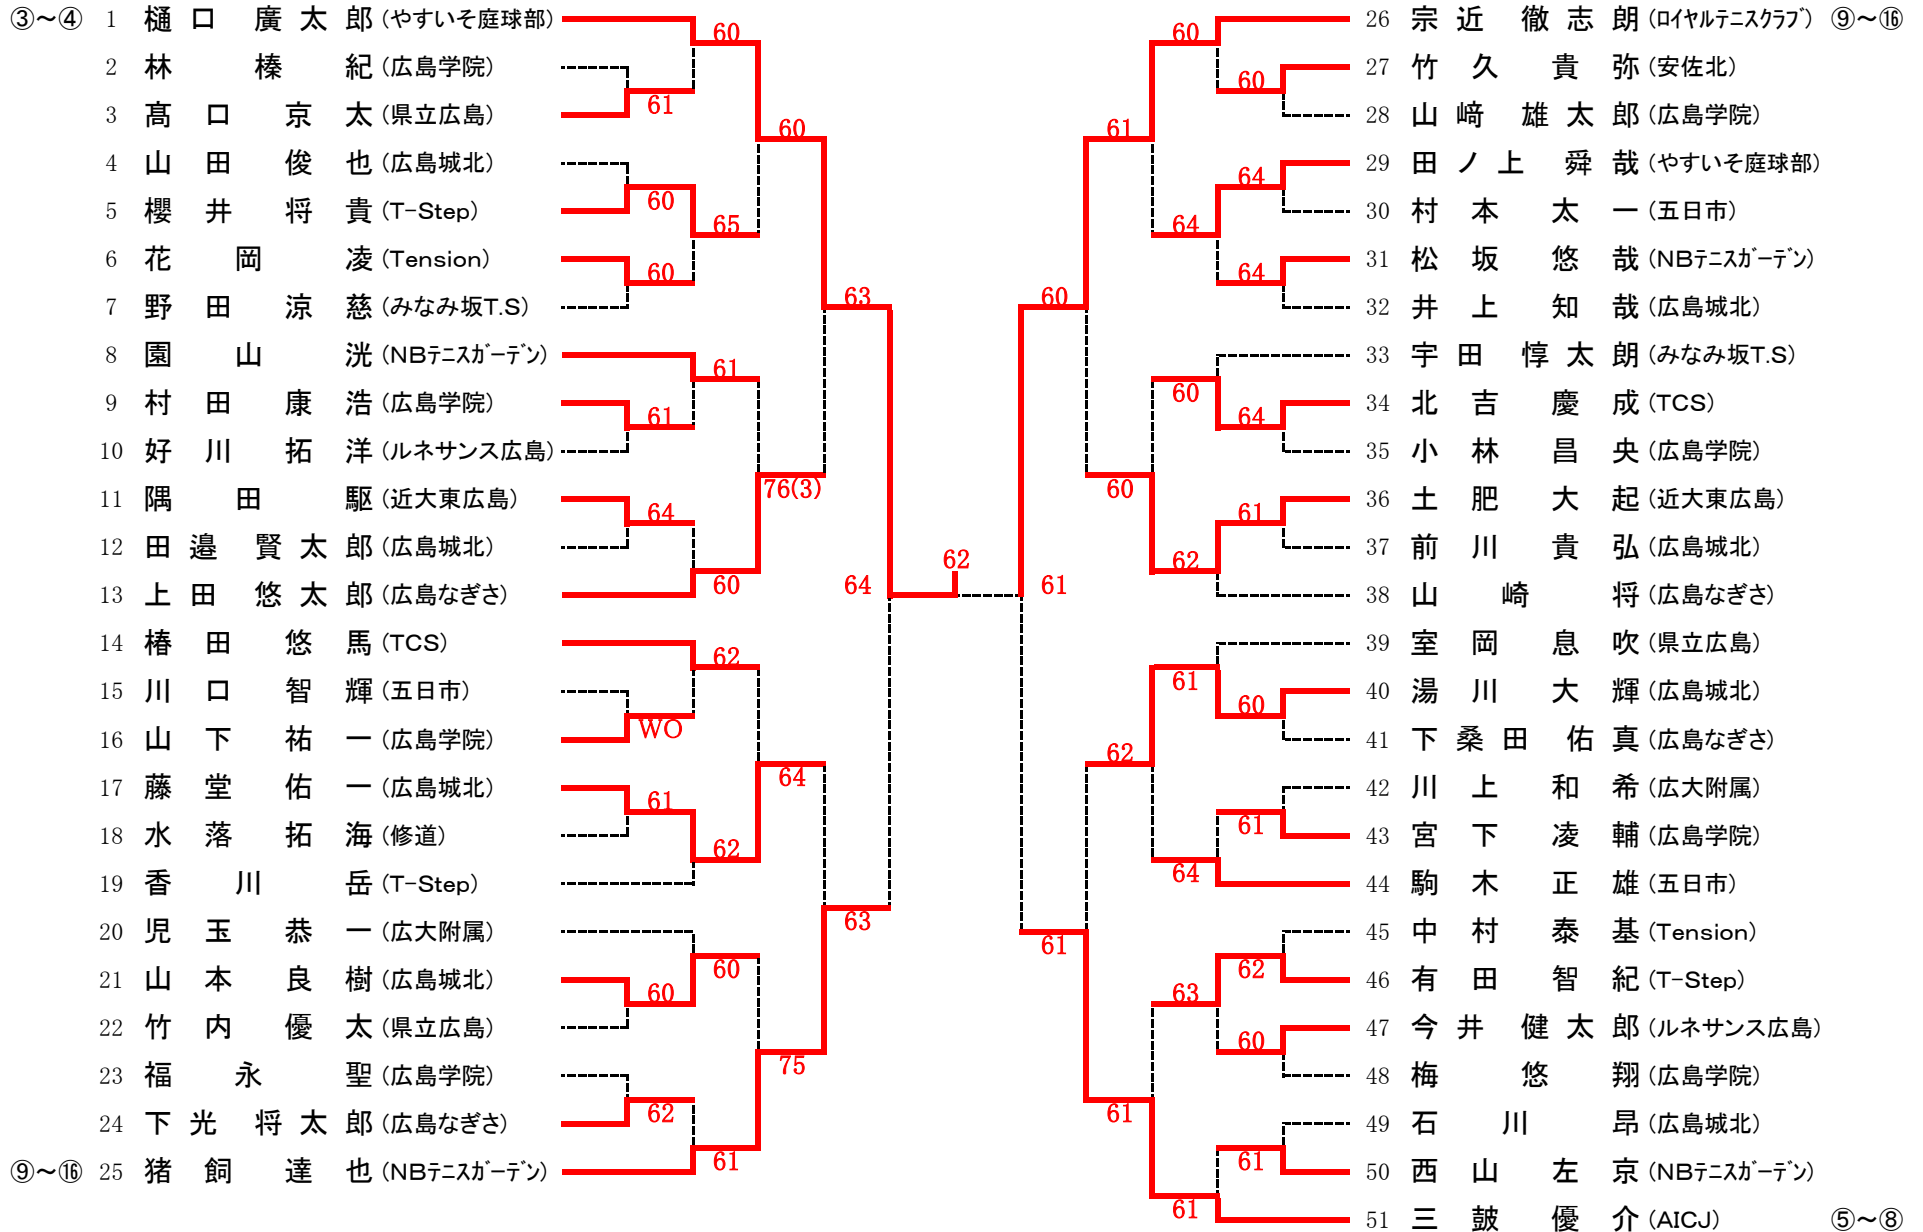

第48回 広島市冬季中学生テニス選手権大会 大会結果

男子シングルス ベスト8

女子シングルス ベスト8

男子ダブルス ベスト4

女子ダブルス ベスト4

第48回広島市冬季中学生テニス選手権大会 男子シングルス Bブロック

第48回広島市冬季中学生テニス選手権大会 男子シングルス Cブロック

中学生女子シングルス
Aブロック

seed 1.八剣和花, 2.山本 葵, 3~4.尾越美里, 原田万莉彩
5~8.中村梨子, 板垣 歩, 安部由香莉, 山本采夏

中学生女子シングルス
Bブロック

65	山本 葵	(ロイヤルテニスクラブ)				97	板垣 歩	(NBテニスカールデン)
66	bye					98	bye	
67	藤井 香菜子	(県立広島)		60		99	宮津 伶奈	(廣大附属)
68	大東 葉菜	(近大東広島)		62		100	益田 祐希	(比治山女子)
69	大平 佳歩	(NBテニスカールデン)		62		101	高田 郁花	(安田女子)
70	二宮 和香	(廣大附属)		64		102	奥田 舞	(安佐北)
71	林 恵未	(安田女子)		61		103	三澤 彩	(Tension)
72	浅野間 晴菜	(比治山女子)		61		104	柴山 沙希	(県立広島)
73	児玉 真子	(国泰寺)		61		105	木下 葉月	(比治山女子)
74	bye					106	bye	
75	豊田 望愛	(県立広島)		64		107	山根 早映子	(安田女子)
76	林 奈津美	(安田女子)		60		108	乾 友菜	(NBテニスカールデン)
77	西山 有美	(比治山女子)		61		109	吉村 美生	(近大東広島)
78	手嶋 絵璃	(広島なぎさ)		64		110	久保 舞衣子	(県立広島)
79	bye					111	bye	
80	岸 由美香	(やすいそ庭球部)		61		112	秋吉 ひかる	(ロイヤルテニスクラブ)
81	吉原 暖乃	(NBテニスカールデン)		62		113	角本 淑加	(比治山女子)
82	bye					114	bye	
83	村上 明日香	(比治山女子)		62		115	藤本 結衣	(近大東広島)
84	清水 彩良	(AICJ)		61		116	横町 祐実	(広島なぎさ)
85	戸田 成美	(県立広島)		60		117	落合 穂乃佳	(安佐北)
86	安竹 麻貴	(安田女子)		60		118	植田 寿美玲	(県立広島)
87	bye					119	bye	
88	原山 愛理	(TCS)				120	西山 菜々	(NBテニスカールデン)
89	長谷 京香	(安田女子)		61		121	佐々木 萌楓	(安田女子)
90	檀上 真萌	(廣大附属)		63		122	栗山 茜	(TCS)
91	佐藤 稚	(県立広島)		61		123	渡辺 有香	(比治山女子)
92	高塚 美希	(比治山女子)		61		124	津野 華	(廣大附属)
93	友井 千帆里	(安佐北)		60		125	中田 弥来	(みなみ坂T.S)
94	堀 成美	(近大東広島)		61		126	野宗 志帆	(県立広島)
95	bye					127	bye	
96	安部 由香莉	(みなみ坂T.S)		61		128	尾越 美里	(庭球館)