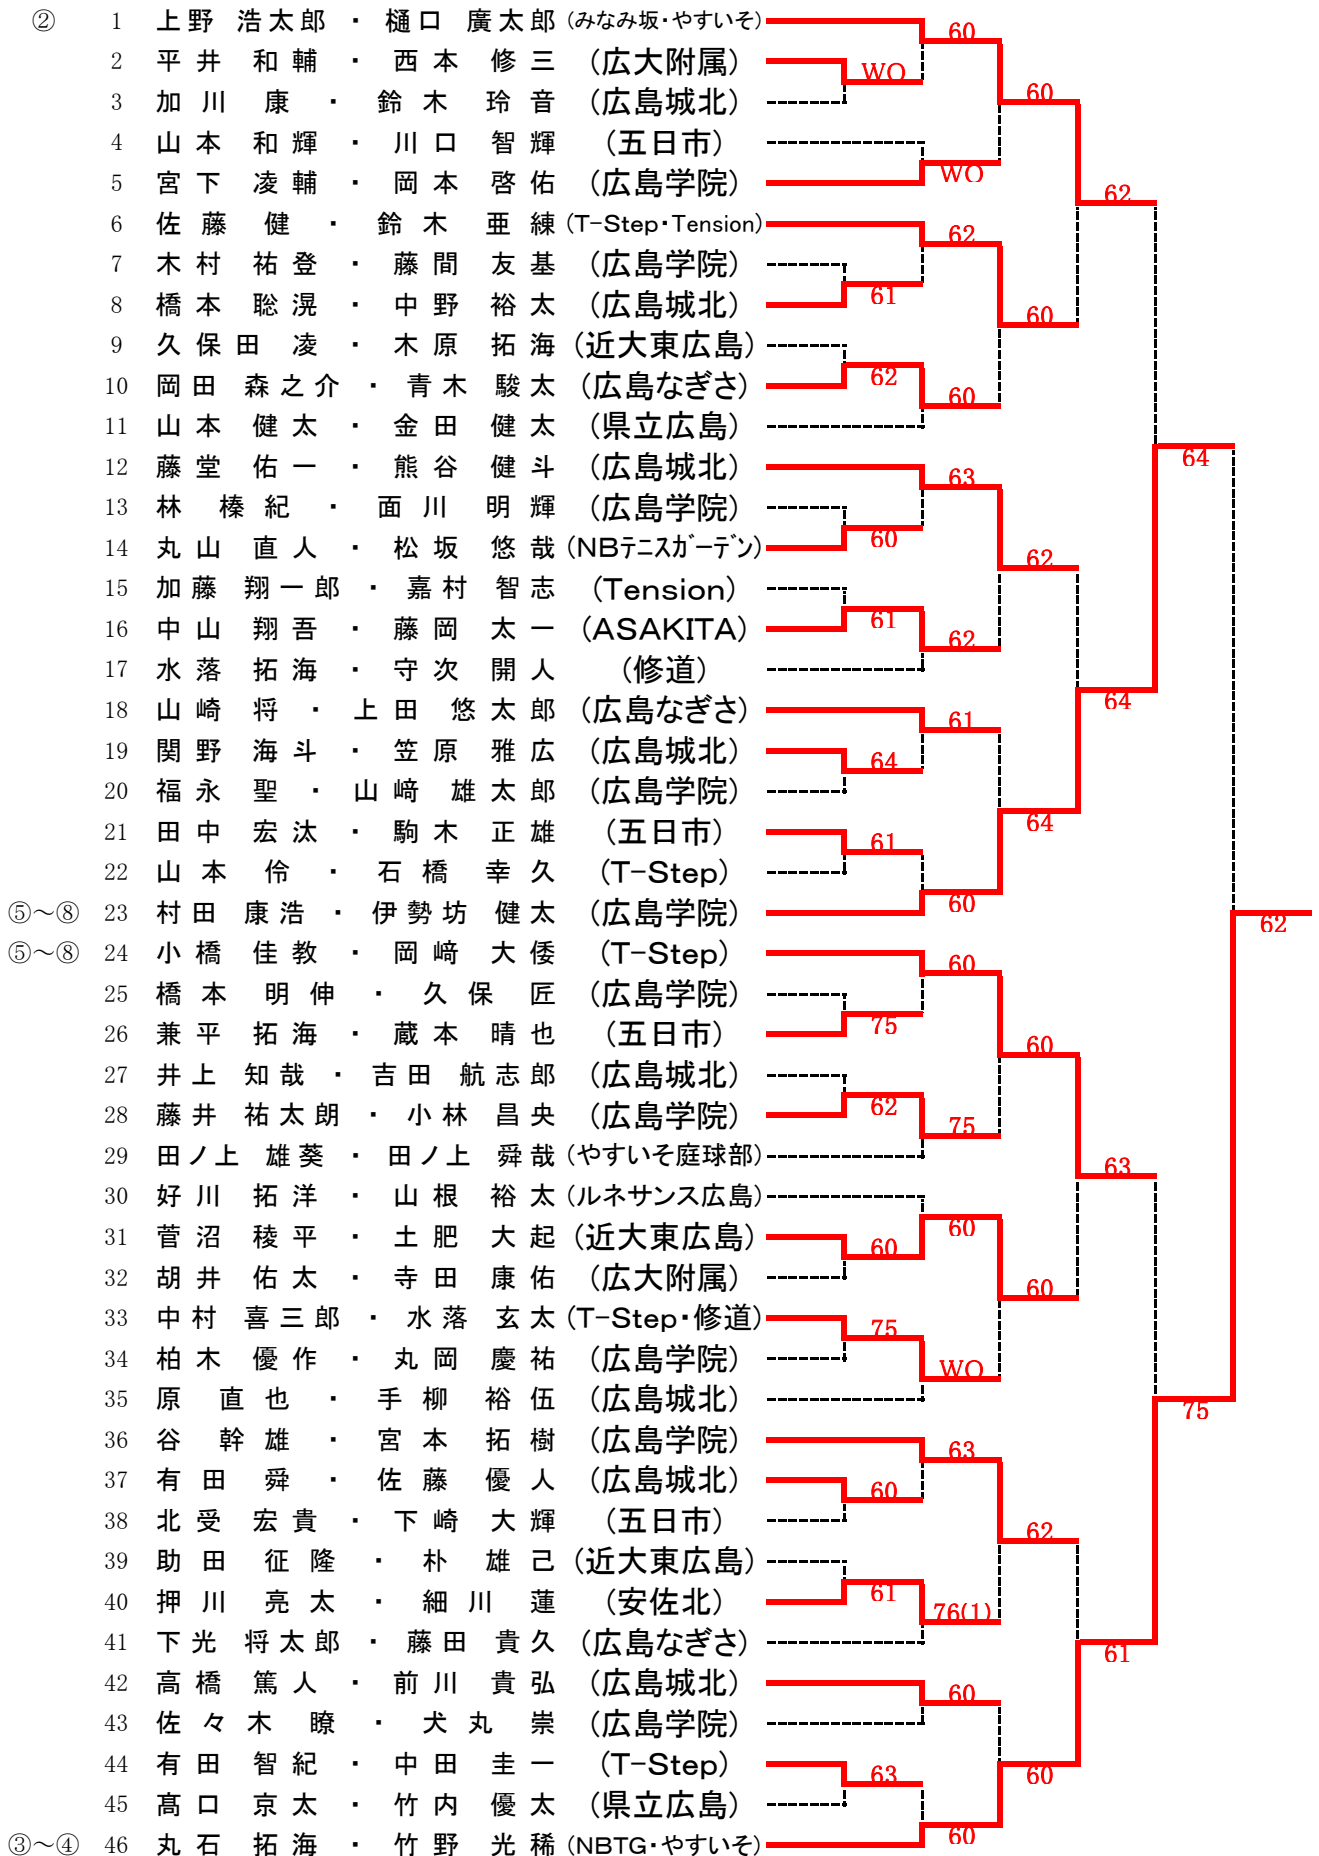

第48回広島市冬季中学生テニス選手権大会 男子ダブルス Bブロック