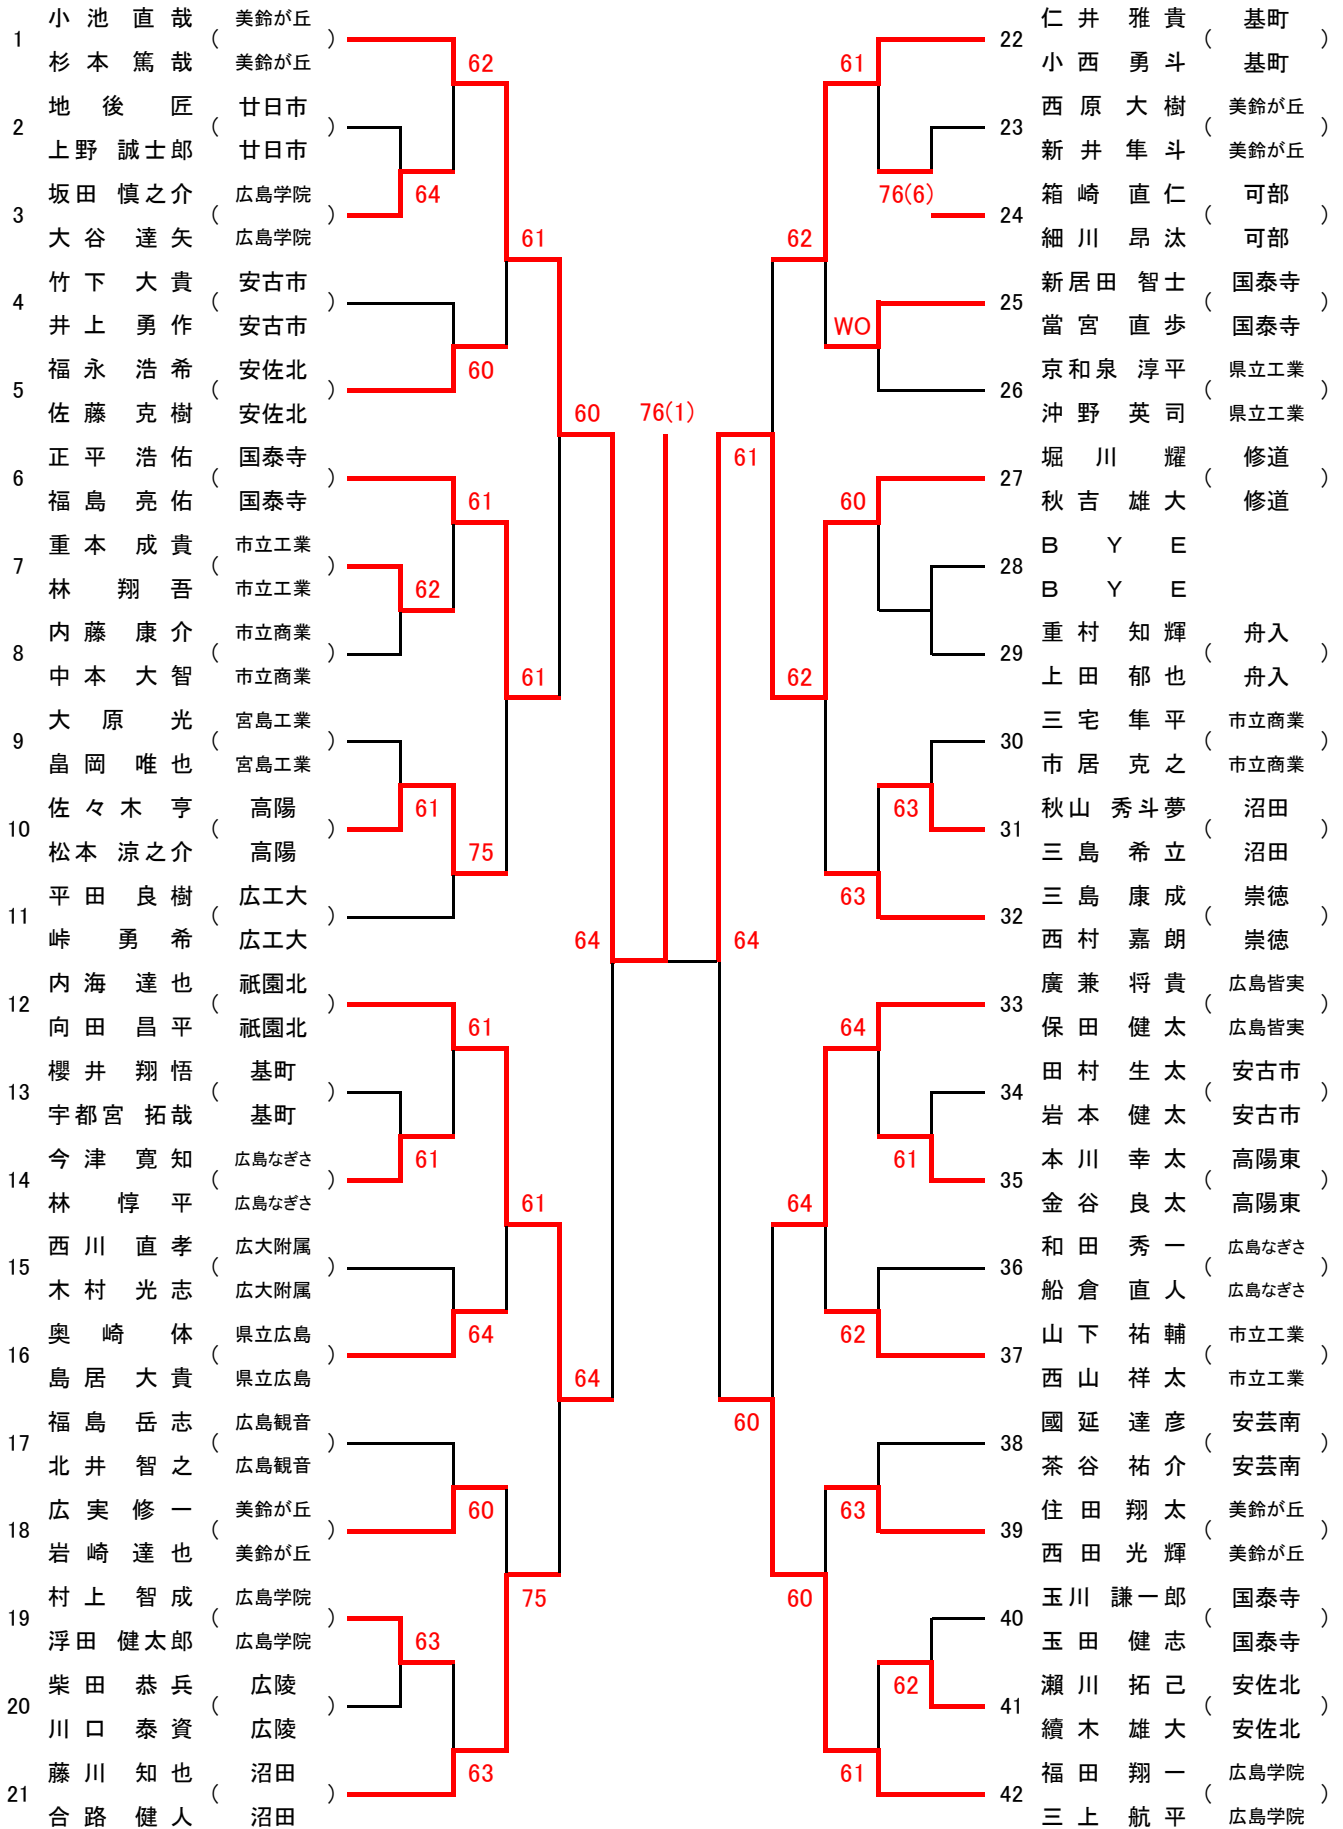

一般男子シングルス ベスト8

一般女子シングルス ベスト8

男子ダブルス ベスト8

女子ダブルス ベスト8

1年生男子シングルス ベスト8

1年生女子シングルス ベスト8

第47回 広島市夏季高校生テニス選手権大会 男子シングルス(オープンの部)

Aブロック

シード 1. 林 美佐 2. 高雄瑠麻 3, 4. 恵南果歩, 小西葉月

第47回 広島市夏季高校生テニス選手権大会 男子ダブルス

Aブロック

シード 1. 八剣 達暉(美鈴が丘)・高橋 良輔(美鈴が丘)

5~8. 代田 雄大(広陵)・大内 純也(広陵)

第47回 広島市夏季高校生テニス選手権大会 男子ダブルス

Cブロック

シード 3~4. 小池 直哉(美鈴が丘)・杉本 篤哉(美鈴が丘)

5~8. 福田 翔一(広島学院)・三上 航平(広島学院)

第47回 広島市夏季高校生テニス選手権大会 男子ダブルス

Dブロック

シード 2. 西村 守人(広陵)・岡田 大樹(広陵)

5~8. 中原 真吾(広島学院)・三隅 崇史(広島学院)

高校女子ダブルス Bブロック

高校女子ダブルス Cブロック

高校女子ダブルス Dブロック