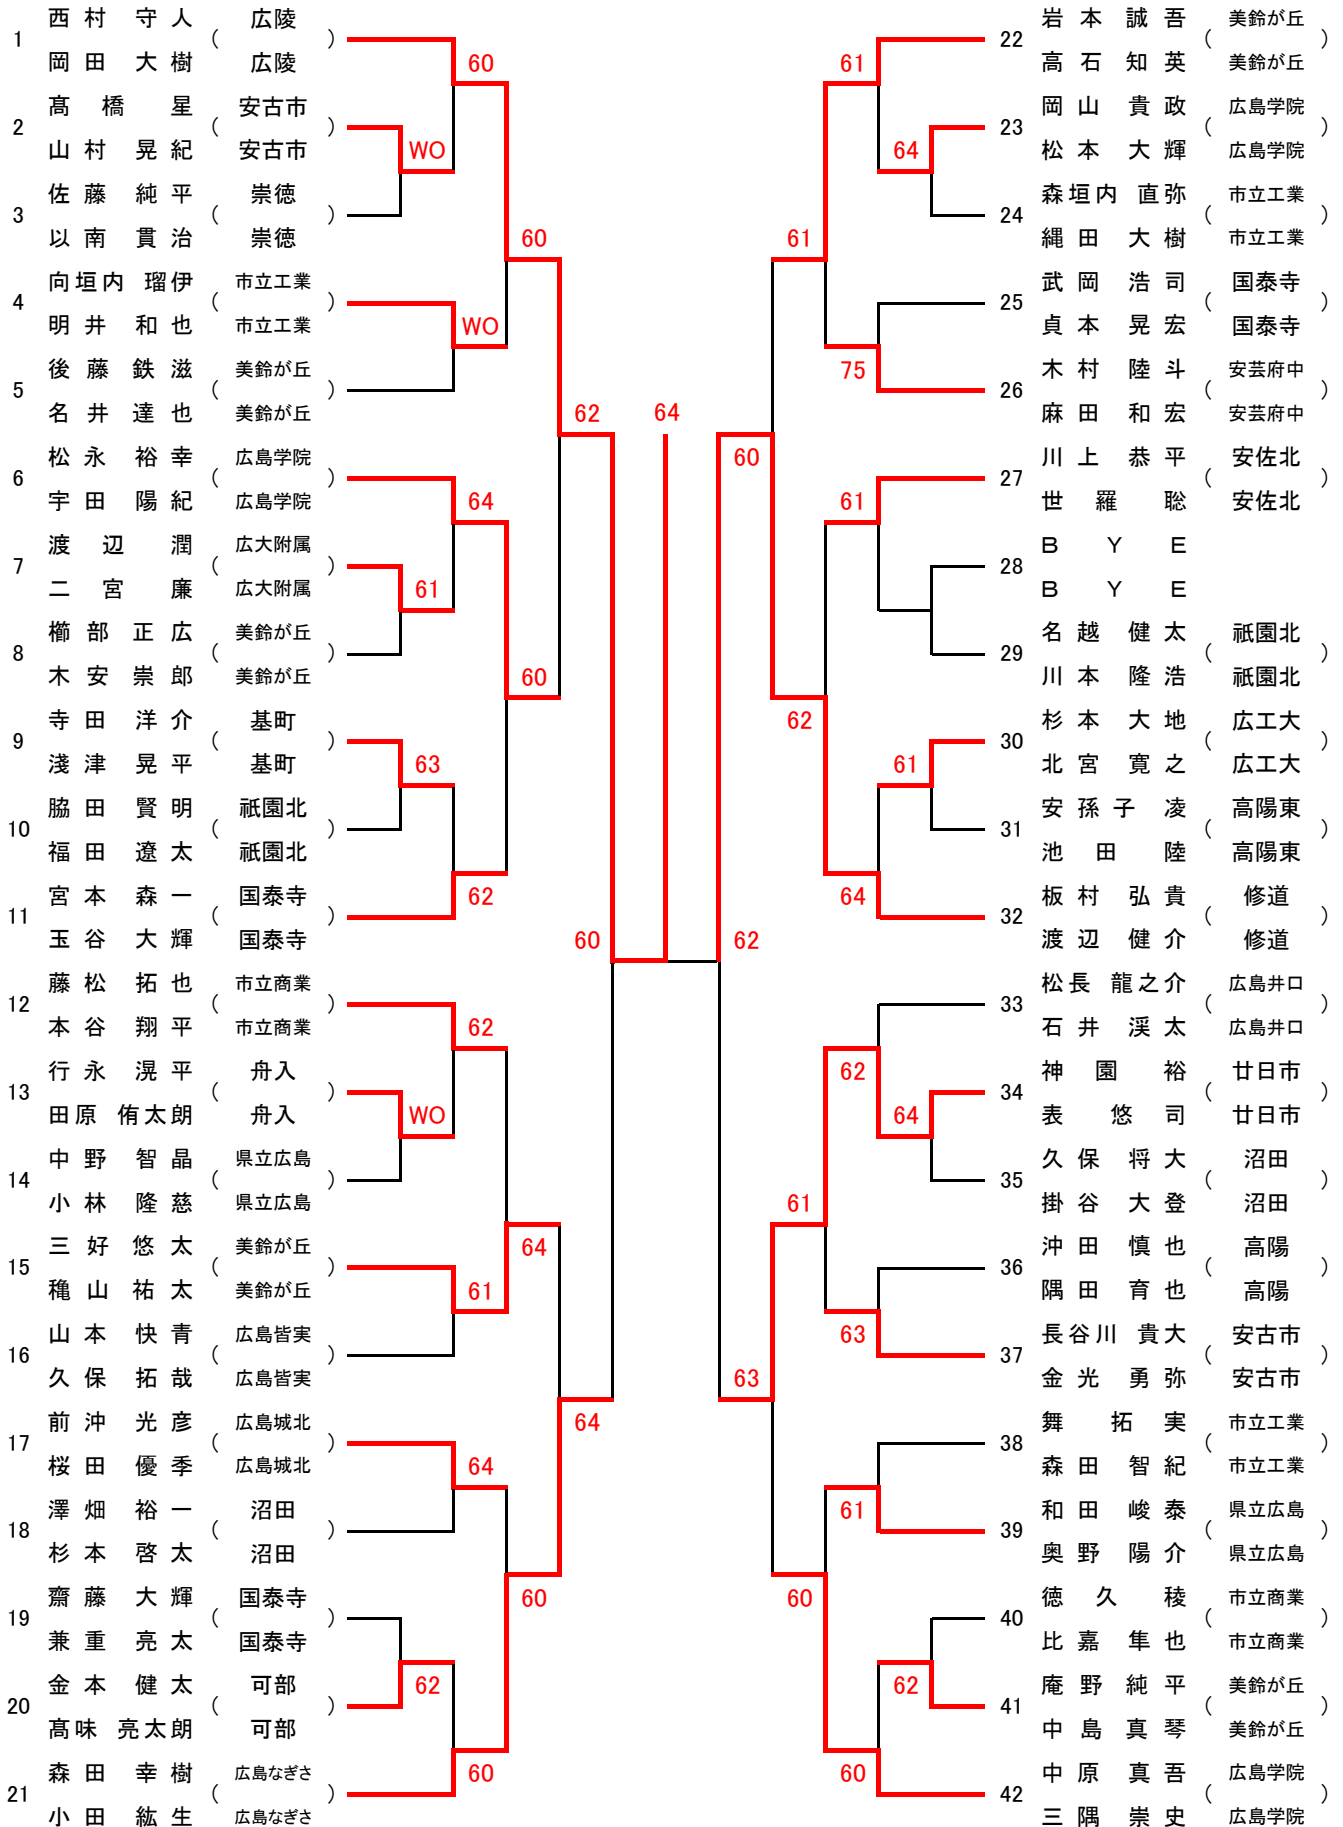

一般男子シングルス ベスト8

一般女子シングルス ベスト8

男子ダブルス ベスト8

女子ダブルス ベスト8

1年生男子シングルス ベスト8

1年生女子シングルス ベスト8

第47回 広島市夏季高校生テニス選手権大会 男子シングルス(オープンの部)

Aブロック

シード 1. 林 美佐 2. 高雄瑠麻 3, 4. 恵南果歩, 小西葉月

第47回 広島市夏季高校生テニス選手権大会 男子ダブルス

Aブロック

シード 1. 八剣 達暉(美鈴が丘)・高橋 良輔(美鈴が丘)

5~8. 代田 雄大(広陵)・大内 純也(広陵)

第47回 広島市夏季高校生テニス選手権大会 男子ダブルス

Cブロック

シード 3~4. 小池 直哉(美鈴が丘)・杉本 篤哉(美鈴が丘)

5~8. 福田 翔一(広島学院)・三上 航平(広島学院)

第47回 広島市夏季高校生テニス選手権大会 男子ダブルス

Dブロック

シード 2. 西村 守人(広陵)・岡田 大樹(広陵)

5~8. 中原 真吾(広島学院)・三隅 崇史(広島学院)

高校女子ダブルス Bブロック

高校女子ダブルス Cブロック

高校女子ダブルス Dブロック