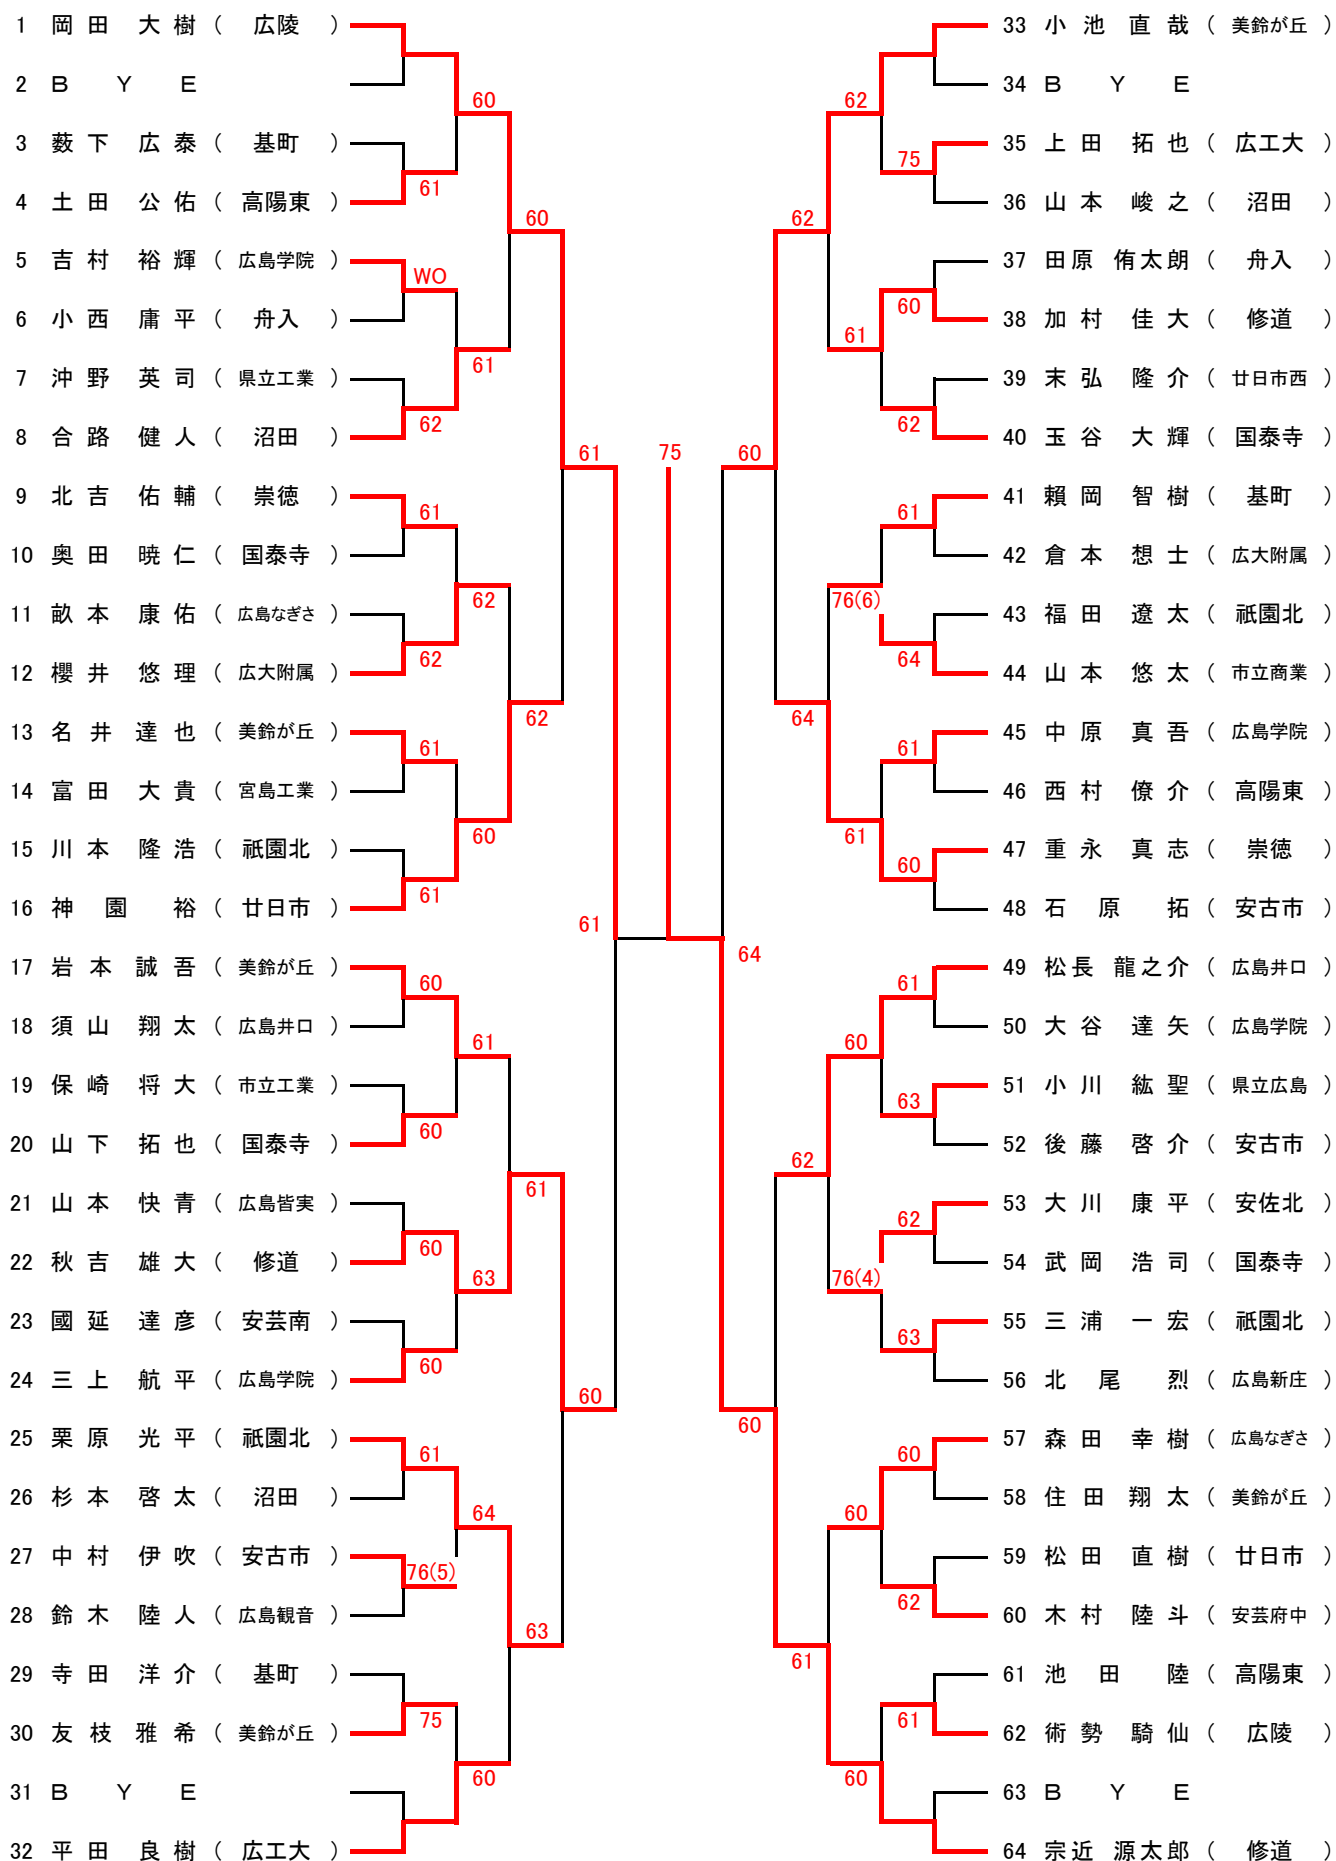

第47回 広島市夏季高校生テニス選手権大会 男子シングルス(オープンの部)

Bブロック

シード 3~4. 岡田 大樹(広陵) 5~8. 宗近 源太郎(修道) 9~16. 平田 良樹(広工大)、小池 直哉(美鈴が丘)