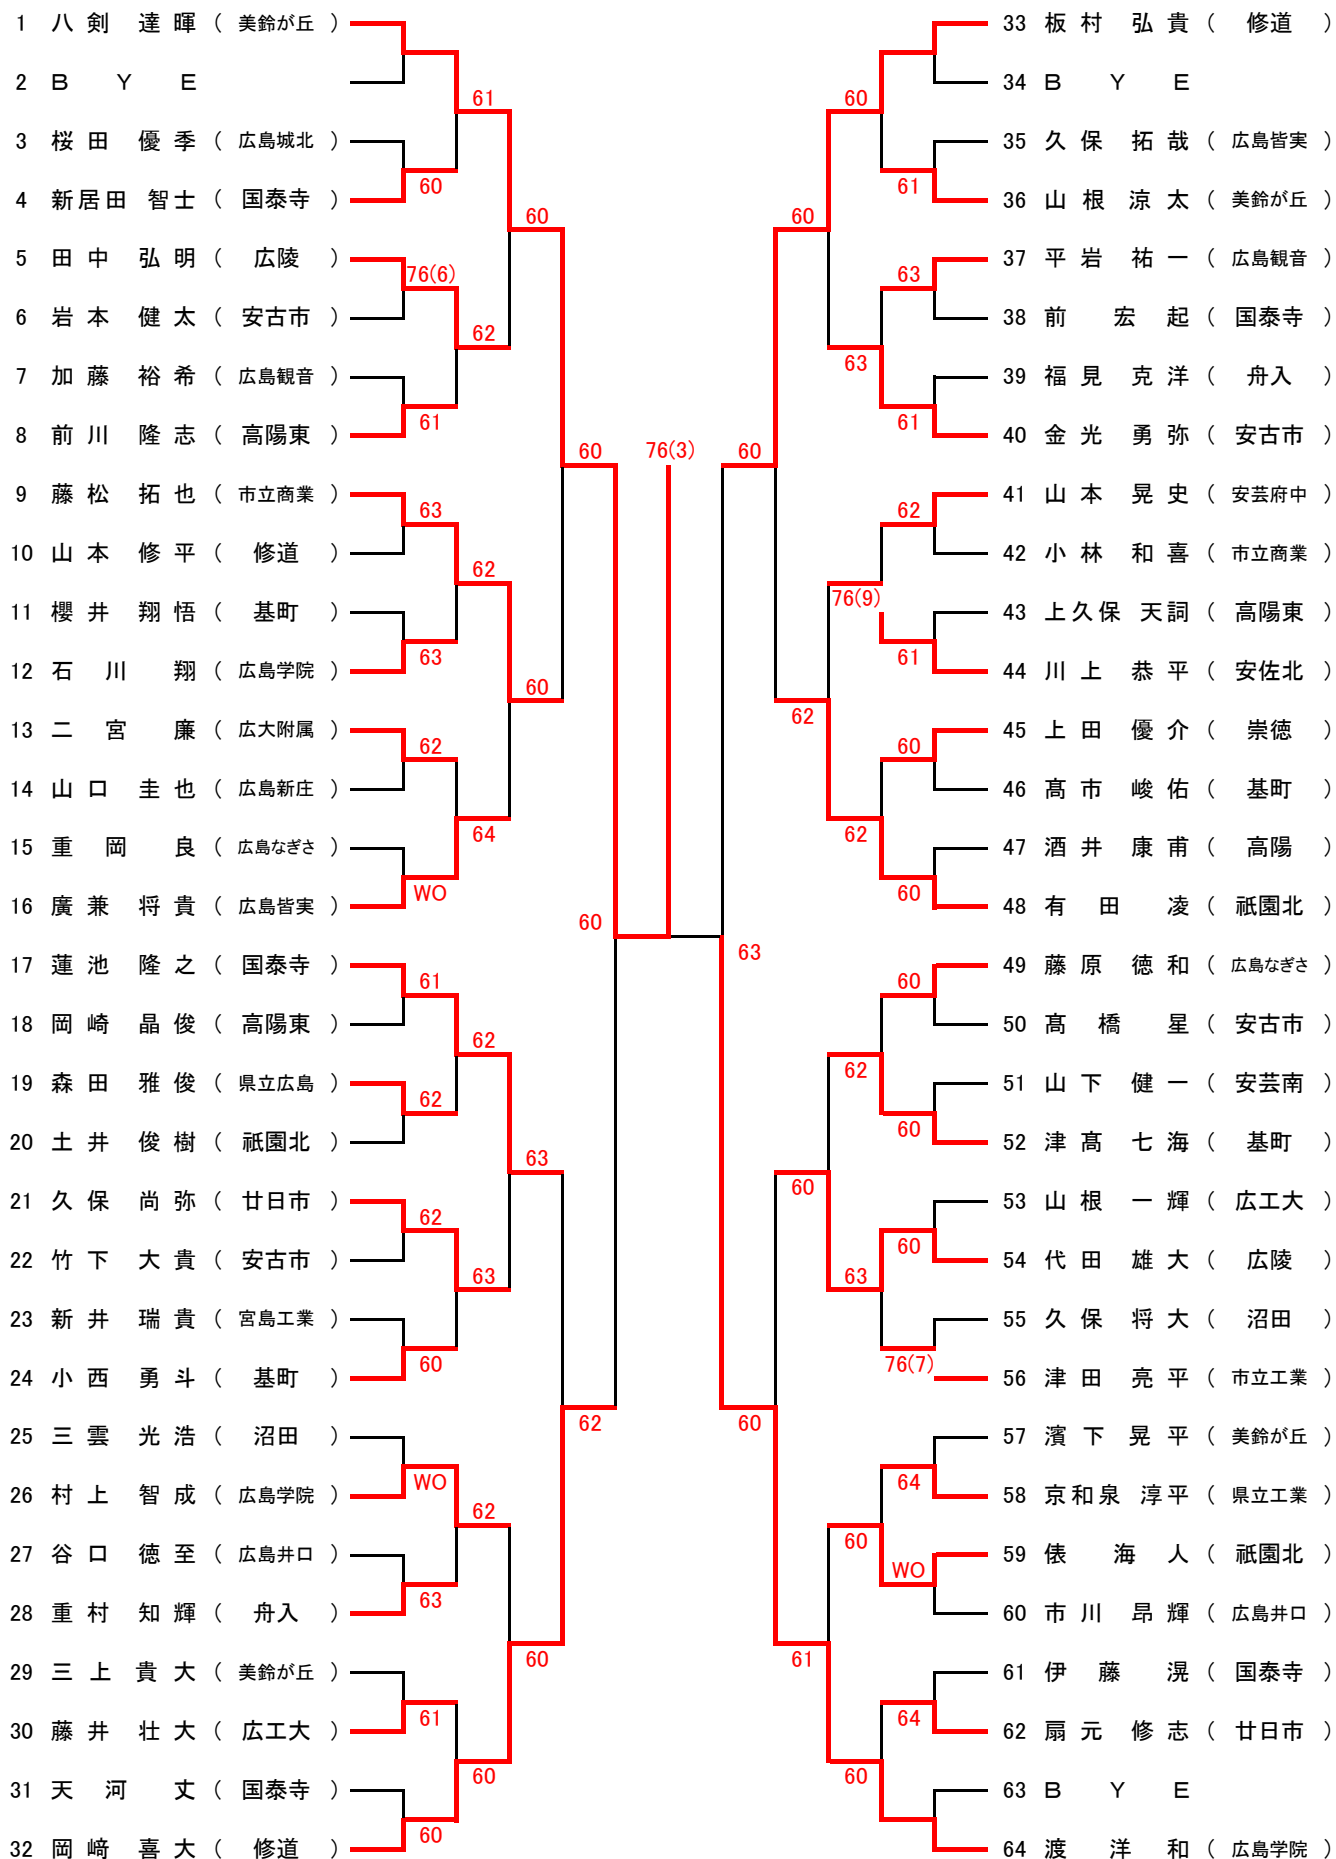

一般男子シングルス ベスト8

一般女子シングルス ベスト8

男子ダブルス ベスト8

女子ダブルス ベスト8

1年生男子シングルス ベスト8

1年生女子シングルス ベスト8

第47回 広島市夏季高校生テニス選手権大会 男子シングルス(オープンの部)

Aブロック