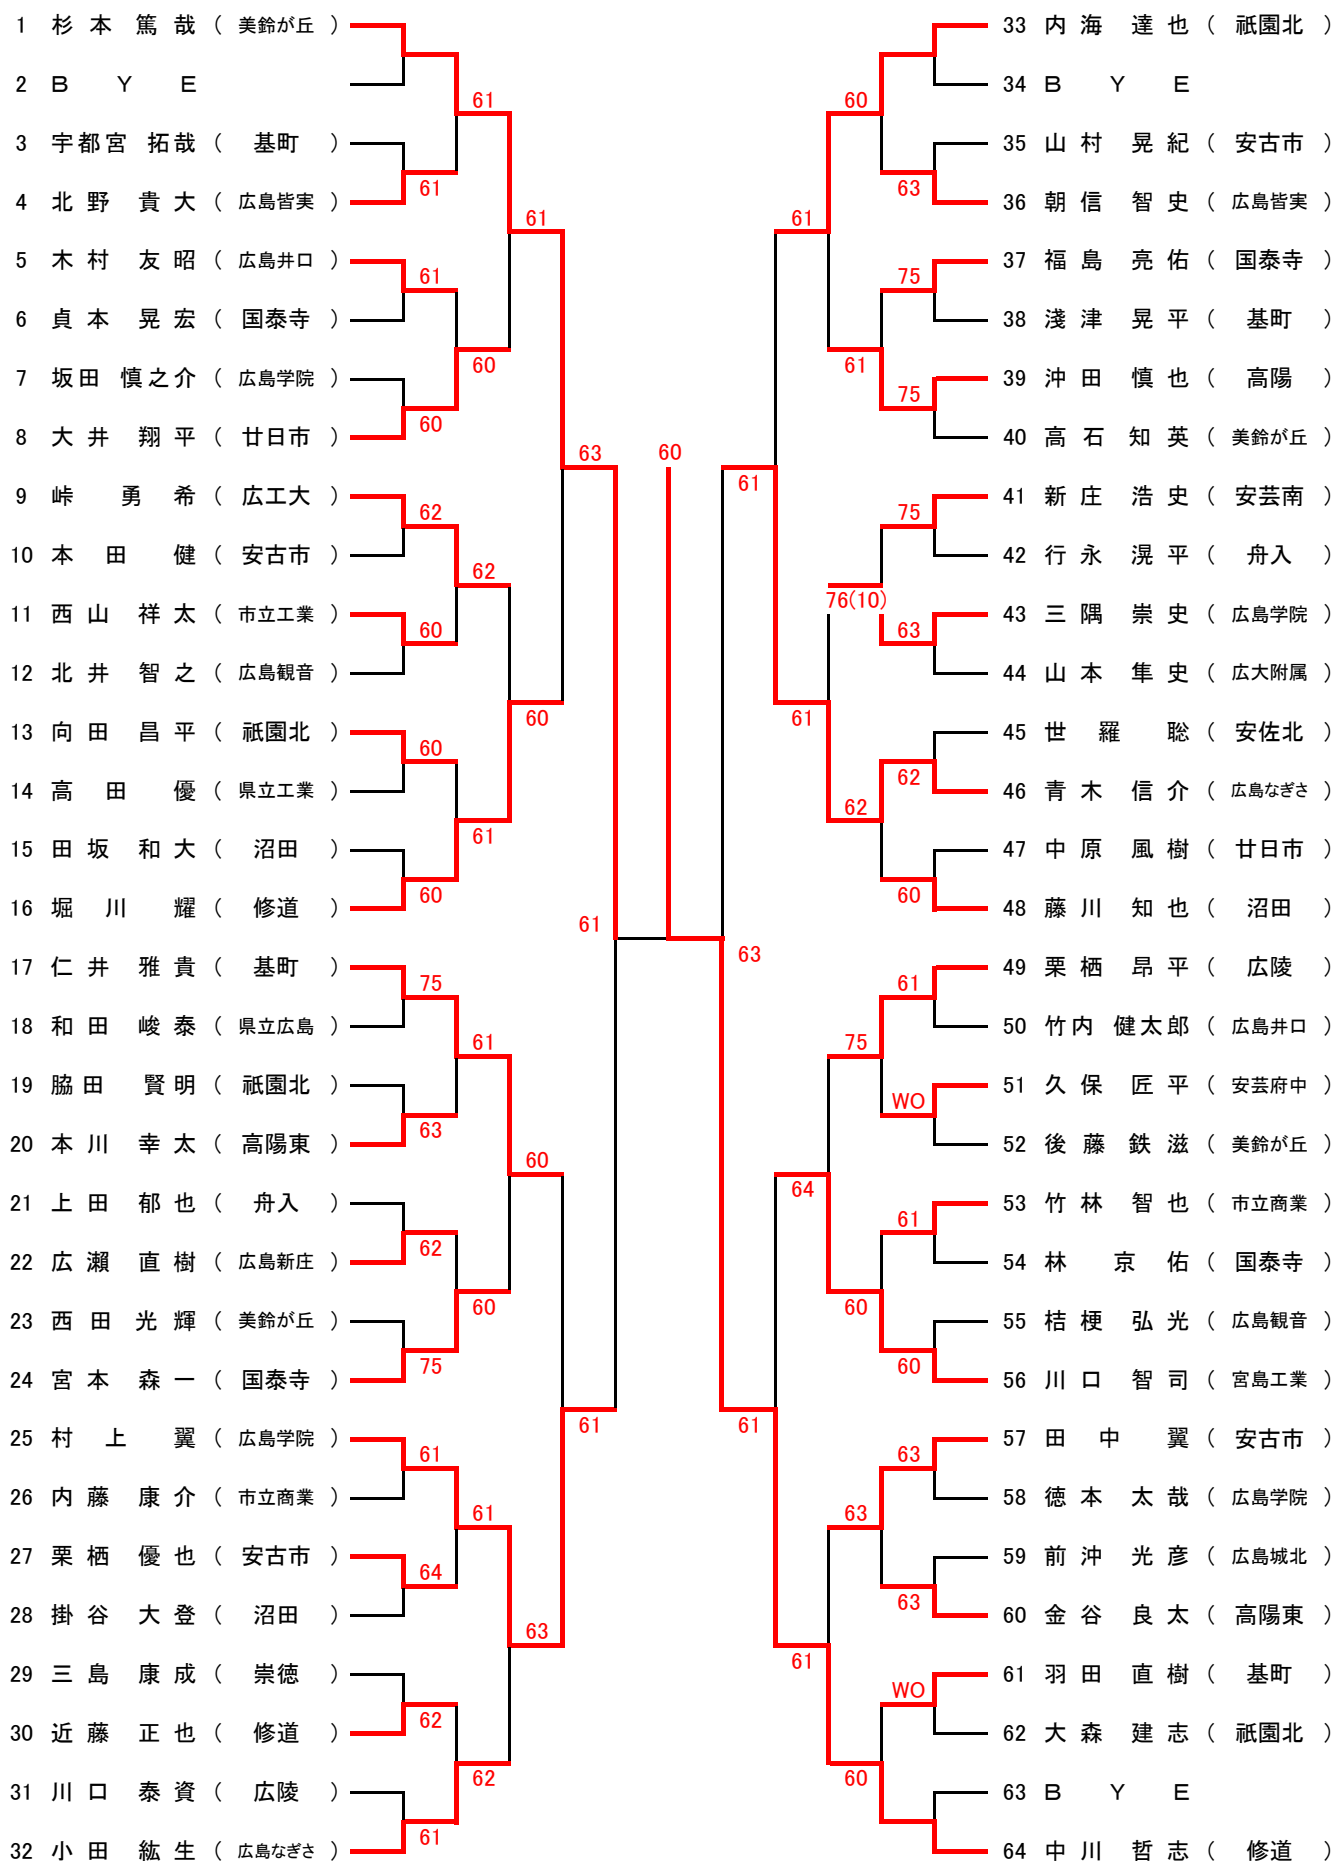

第47回 広島市夏季高校生テニス選手権大会 男子シングルス(オープンの部)

Cブロック

シード 3~4. 杉本 篤哉(美鈴が丘) 5~8. 中川 哲志(修道) 9~16. 小田 紘生(広島なぎさ)、内海 達也(祇園北)