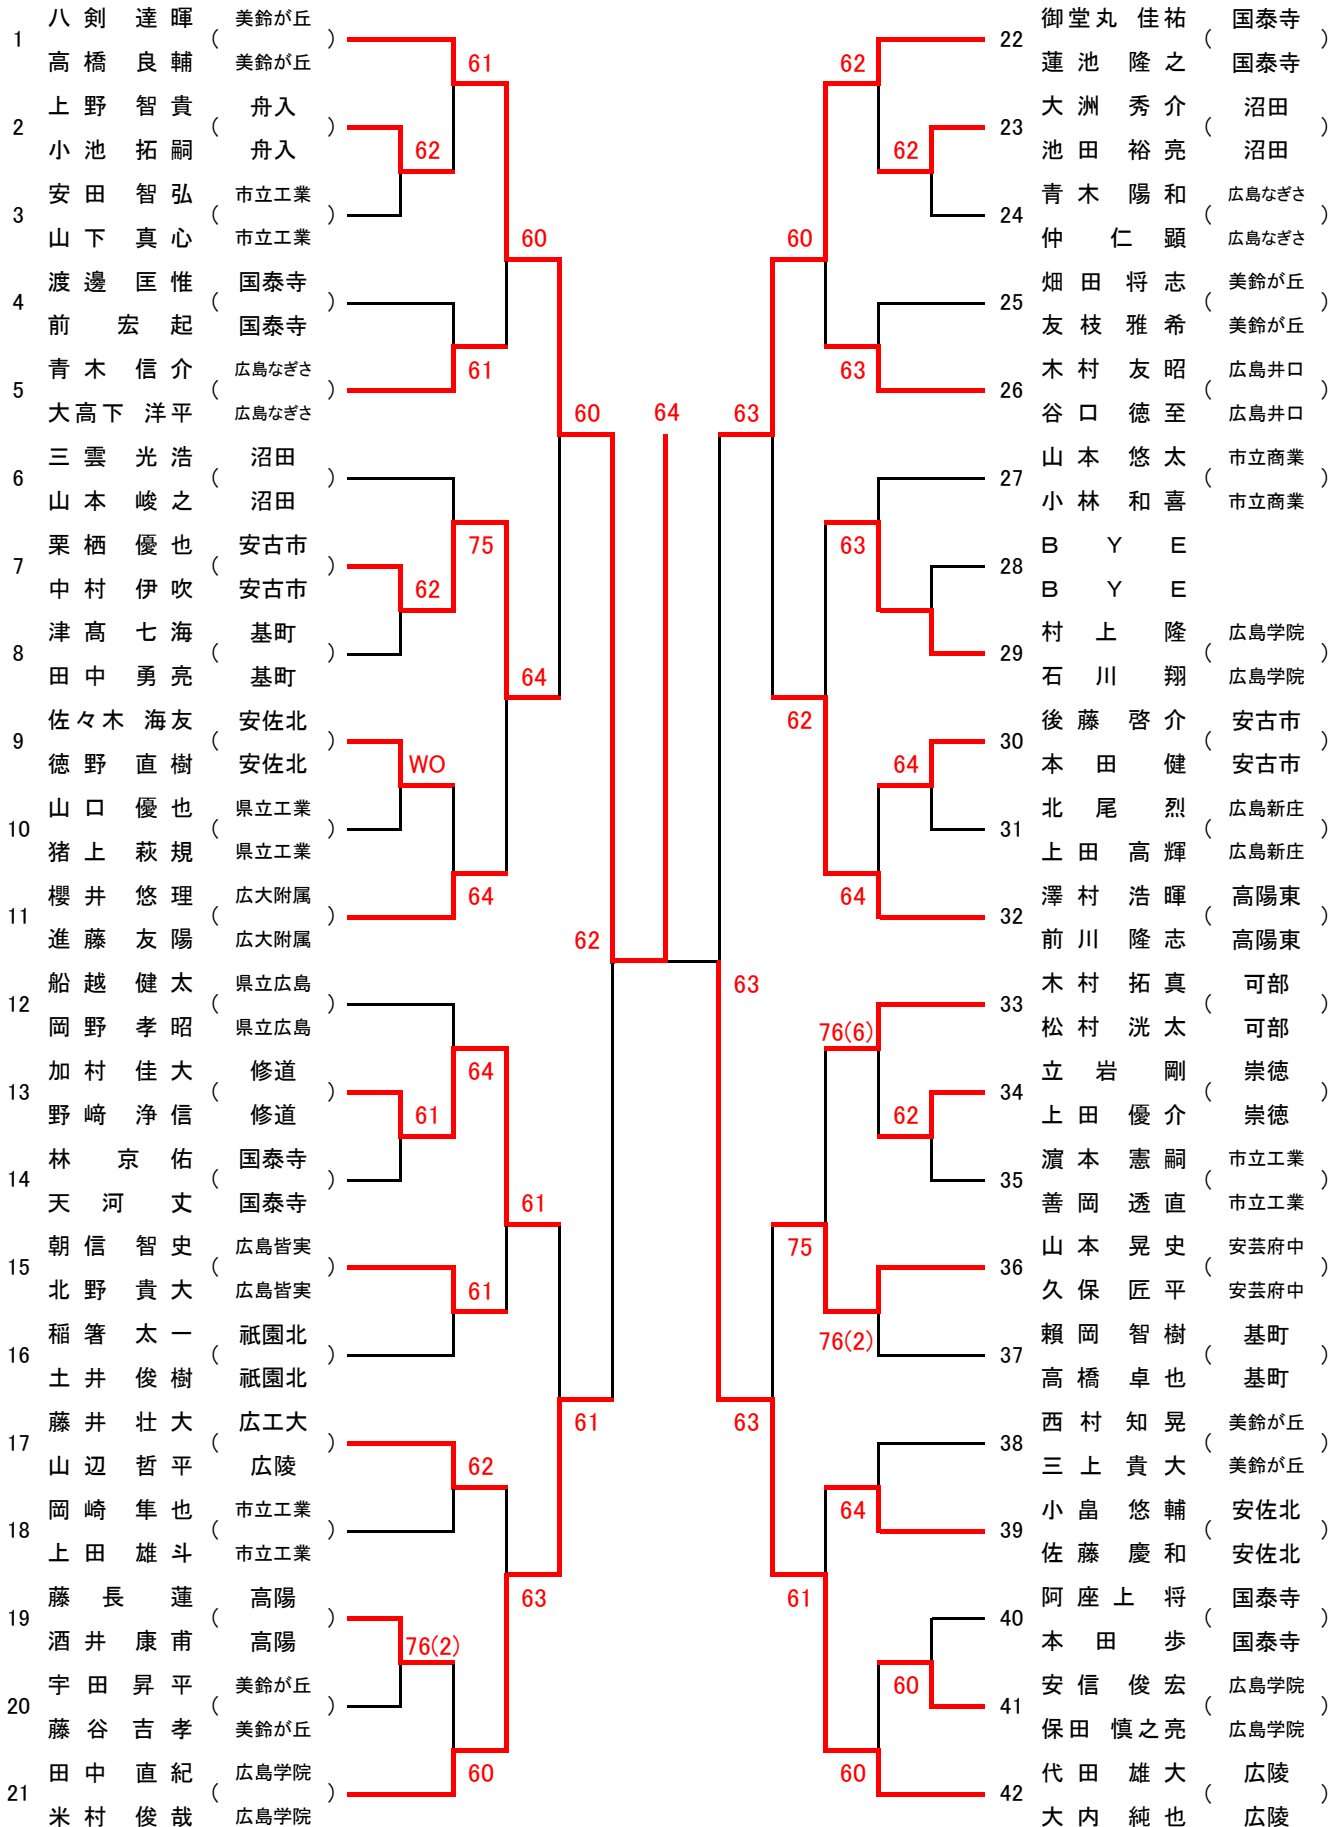

第47回 広島市夏季高校生テニス選手権大会 男子ダブルス

Aブロック

シード 1. 八剣 達暉(美鈴が丘)・高橋 良輔(美鈴が丘)

5~8. 代田 雄大(広陵)・大内 純也(広陵)