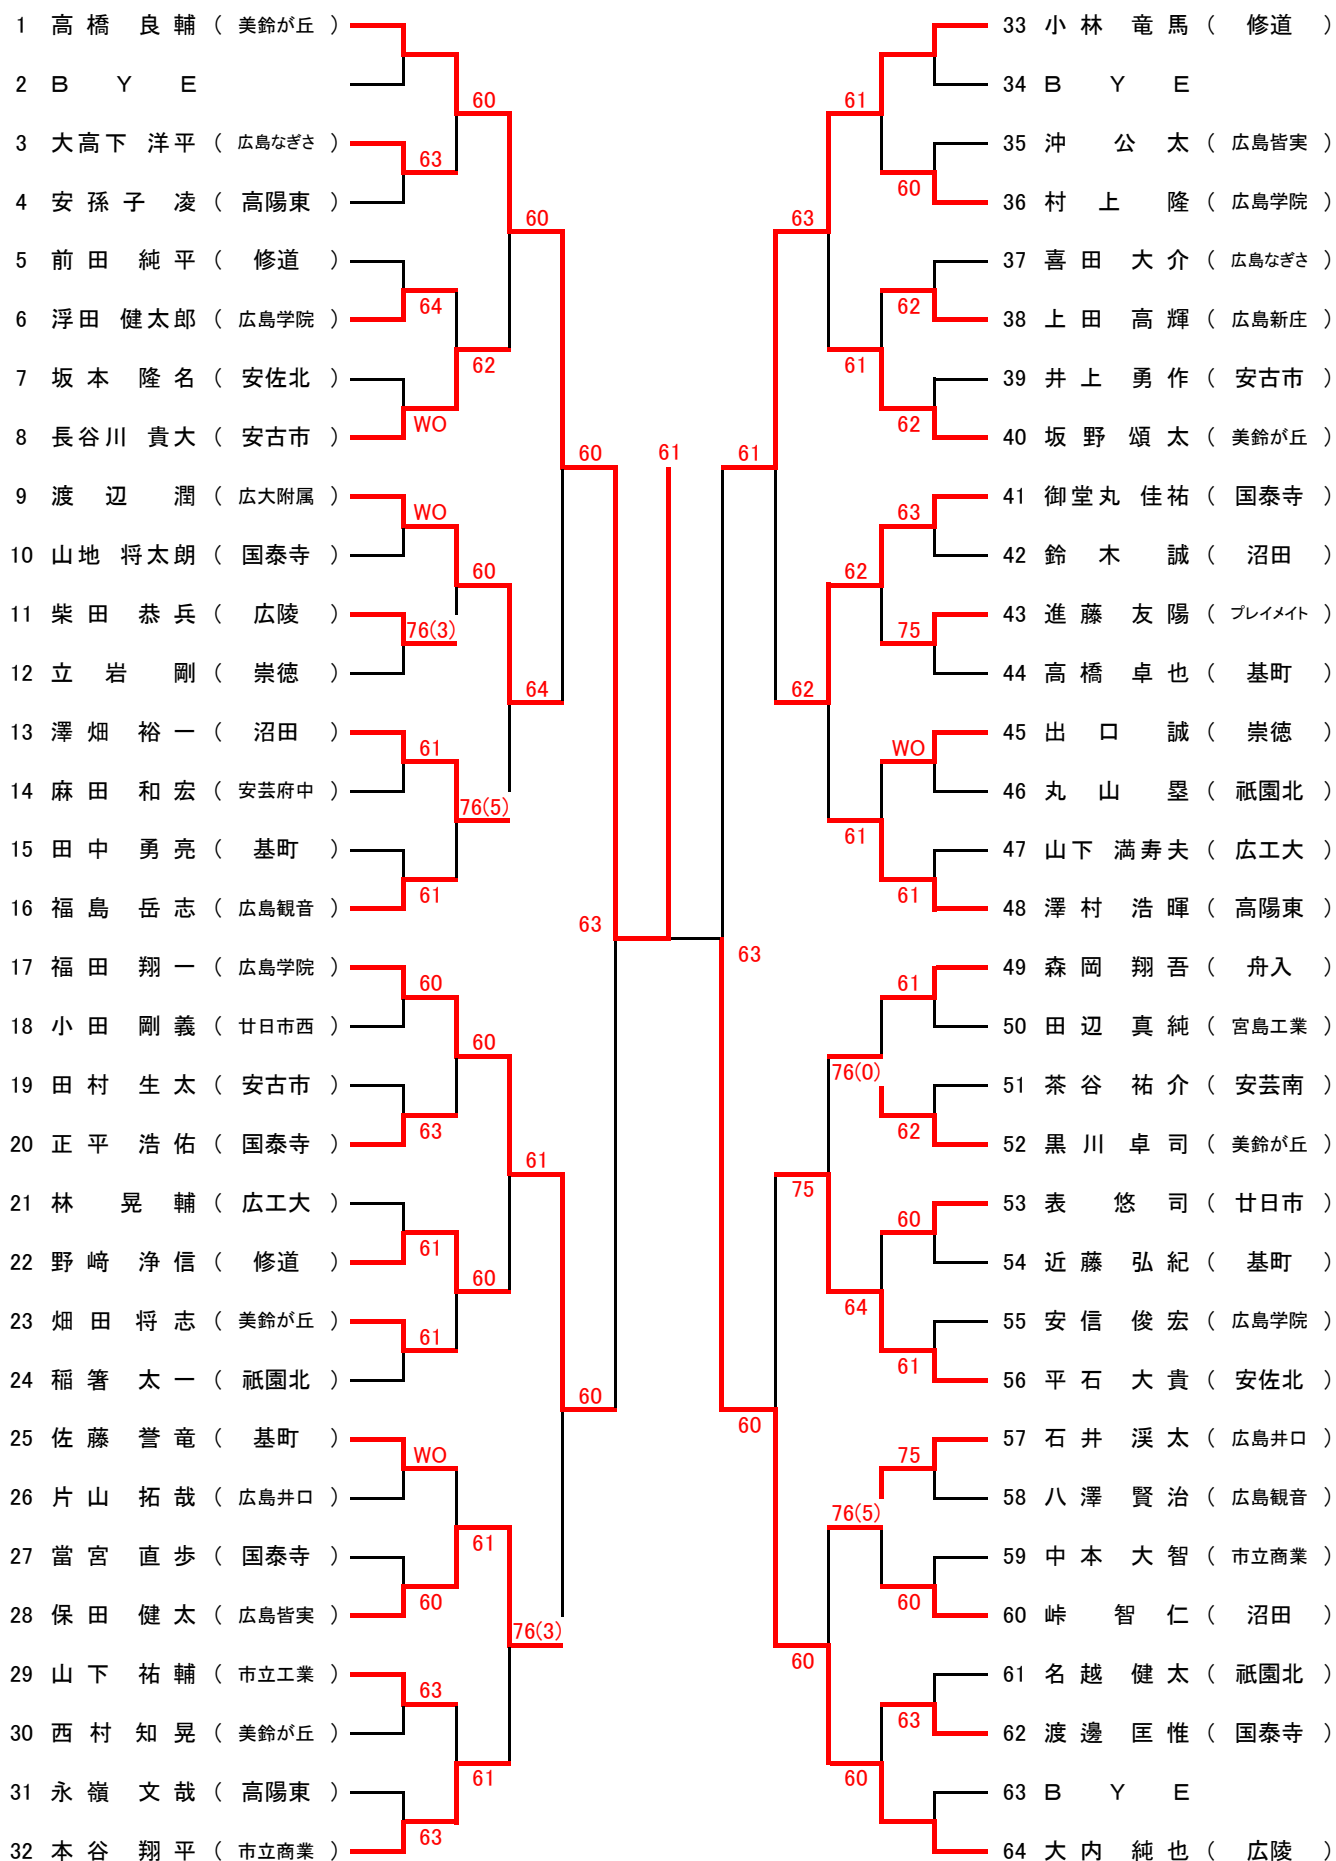

第47回 広島市夏季高校生テニス選手権大会 男子シングルス(オープンの部)

Dブロック

シード 2. 高橋 良輔(美鈴が丘) 5~8. 大内 純也 (広陵) 9~16. 本谷 翔平(市立商業)、小林 竜馬(修道)

女子オープン シングルス Aブロック

1	林 美佐 (安古市)					33	江本 真理奈 (広陵)
2	bye					34	bye
3	湯浅 絵里子 (安芸南)	64				35	田中 万葉 (国泰寺)
4	近藤 綾乃 (県立広島)		60			36	木元 菜都美 (山陽女学園)
5	市井 葉 (祇園北)					37	元原 なつき (可部)
6	益田 愛 (広島新庄)	63	62			38	中谷 果奈美 (広島井口)
7	森 満優子 (広島観音)					39	田川 里奈 (安古市)
8	上原 滯 (沼田)	63				40	佐々木 陽子 (安芸南)
9	中上 花菜 (高陽)	60				41	木村 優子 (広島観音)
10	清宗 千尋 (廿日市)		61			42	歌原 麻香 (広島皆実)
11	横引 千夏 (山陽女学園)	61				43	門本 奈々 (広島井口)
12	山根 也実 (広島皆実)					44	澤近 綾乃 (県立広島)
13	川下 実友 (広島井口)	WO	62			45	二木 菜々子 (比治山女子)
14	中尾 美紀 (市立工業)					46	松本 美樹 (安芸府中)
15	矢吹 文加 (県立広島)		61			47	佐久間 彩乃 (高陽)
16	安田 祐里奈 (安田女子)	61				48	井口 真衣 (安田女子)
17	中濱 理沙 (山陽女学園)		60			49	森桶 愛叶 (安佐北)
18	bye					50	大前 彩花 (広島新庄)
19	笠岡 かれん (広島観音)		60			51	高藤 朝花 (祇園北)
20	大津 紫穂 (安古市)	63				52	三木 優希 (高陽)
21	近藤 志保 (広陵)		63			53	森野 友枝 (国泰寺)
22	下迫 利紗 (安田女子)	61	76(6)			54	廣瀬 りさ子 (広陵)
23	有附 麻里菜 (廿日市)					55	山田 万貴 (山陽女学園)
24	若林 里穂 (広島井口)	60				56	若野 薫世 (県立広島)
25	前田 美樹 (安芸府中)		63			57	川浦 安祐子 (廿日市)
26	中野 加奈子 (安古市)	62				58	神田 彩 (広島皆実)
27	福田 瑞希 (県立広島)		63			59	河野 美穂 (県立広島)
28	古谷 祐子 (広島皆実)	61				60	菊川 愛日 (安古市)
29	涉 明希 (五日市)	61	60			61	小川 桃花 (広島商業)
30	竹本 早織 (高陽)		60			62	中野 恵 (安田女子)
31	bye					63	bye
32	下崎 咲 (国泰寺)					64	小西 葉月 (広島井口)

シード 1. 林 美佐 2. 高雄瑠麻 3, 4. 恵南果歩, 小西葉月