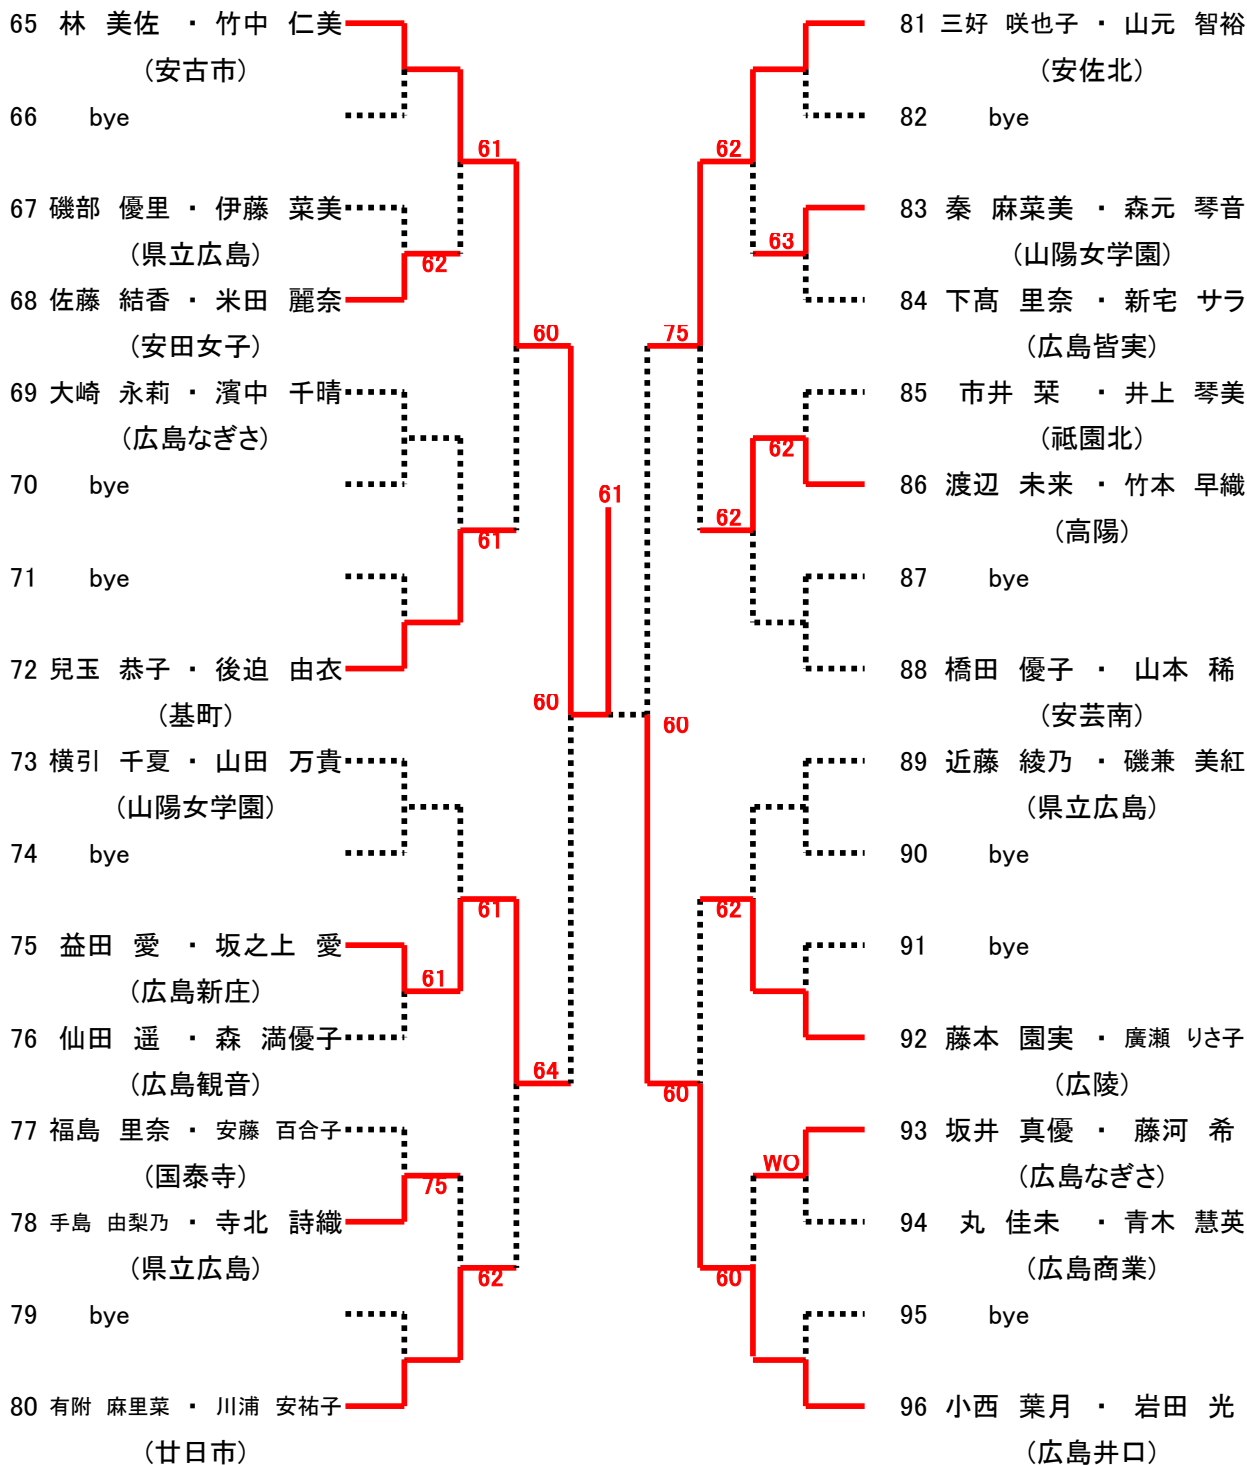

5~8. 福田 翔一(広島学院)・三上 航平(広島学院)

第47回 広島市夏季高校生テニス選手権大会 男子ダブルス

Dブロック

シード 2. 西村 守人(広陵)・岡田 大樹(広陵)

5~8. 中原 真吾(広島学院)・三隅 崇史(広島学院)

高校女子ダブルス Bブロック

高校女子ダブルス Cブロック

高校女子ダブルス Dブロック