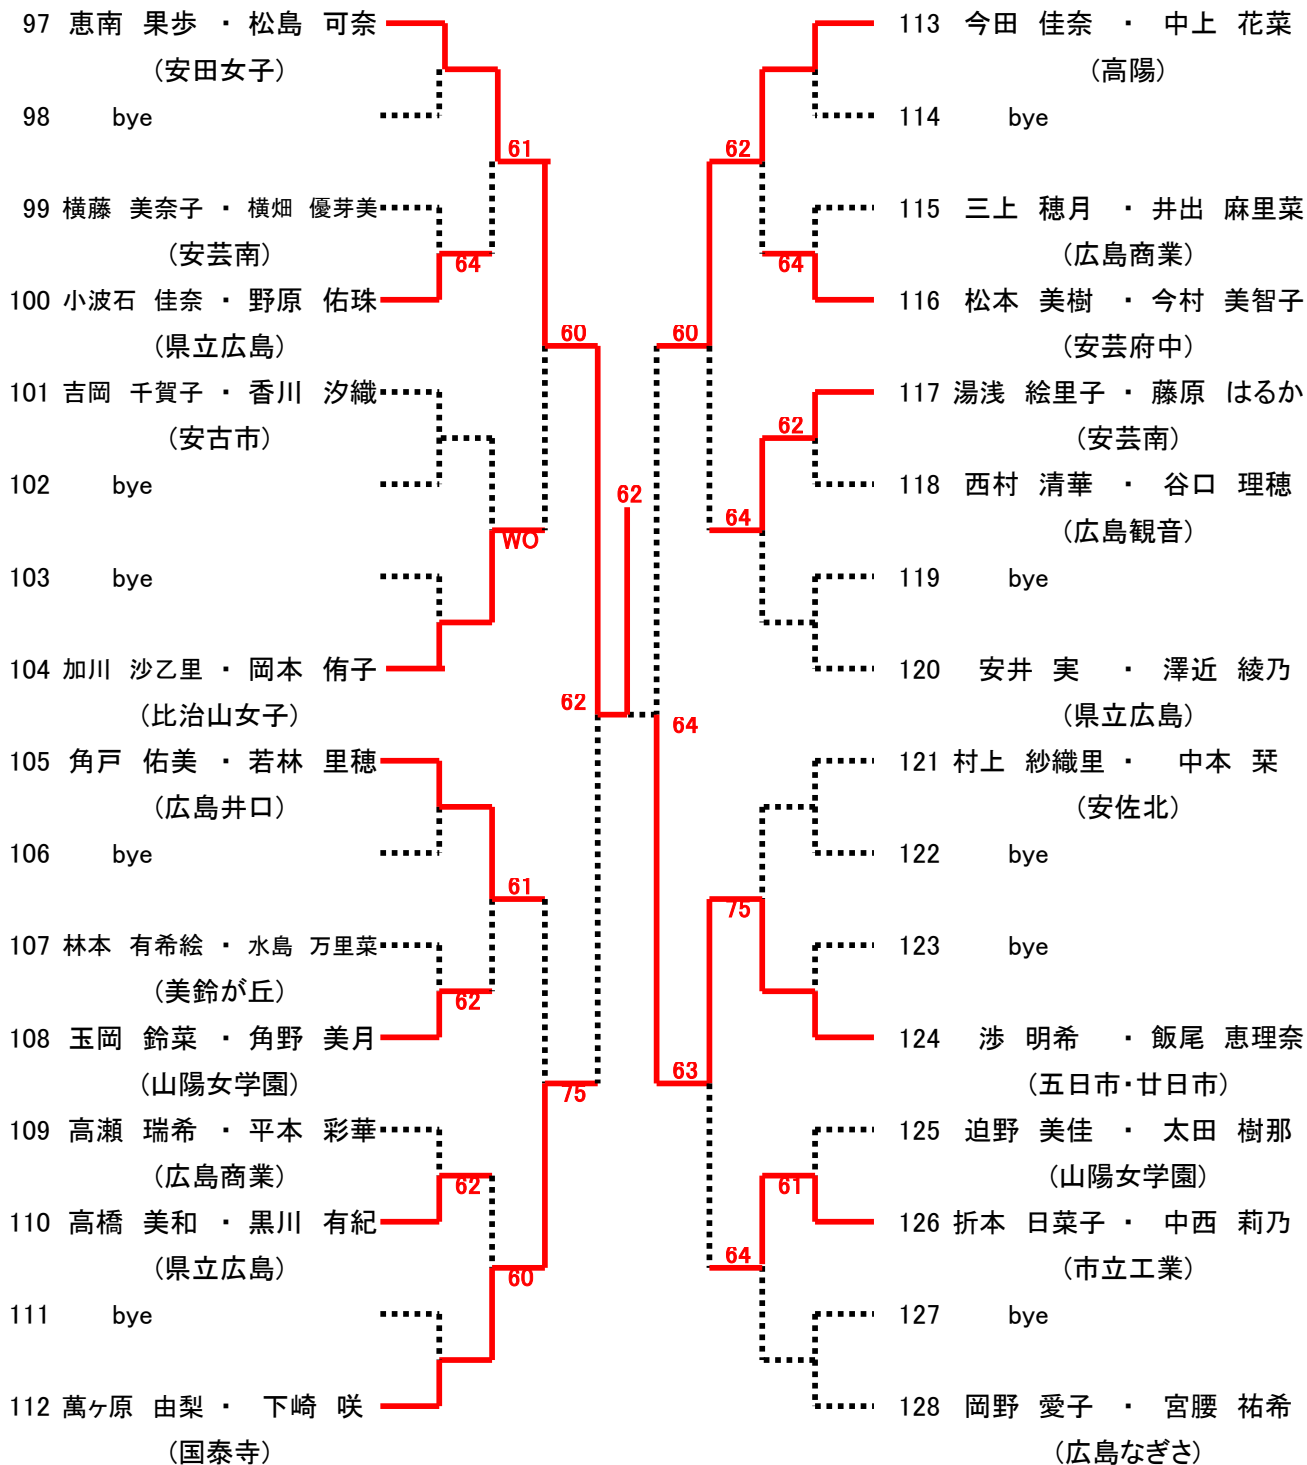

5~8. 福田 翔一(広島学院)・三上 航平(広島学院)

第47回 広島市夏季高校生テニス選手権大会 男子ダブルス

Dブロック

シード 2. 西村 守人(広陵)・岡田 大樹(広陵)

5~8. 中原 真吾(広島学院)・三隅 崇史(広島学院)

高校女子ダブルス Bブロック

高校女子ダブルス Cブロック

高校女子ダブルス Dブロック