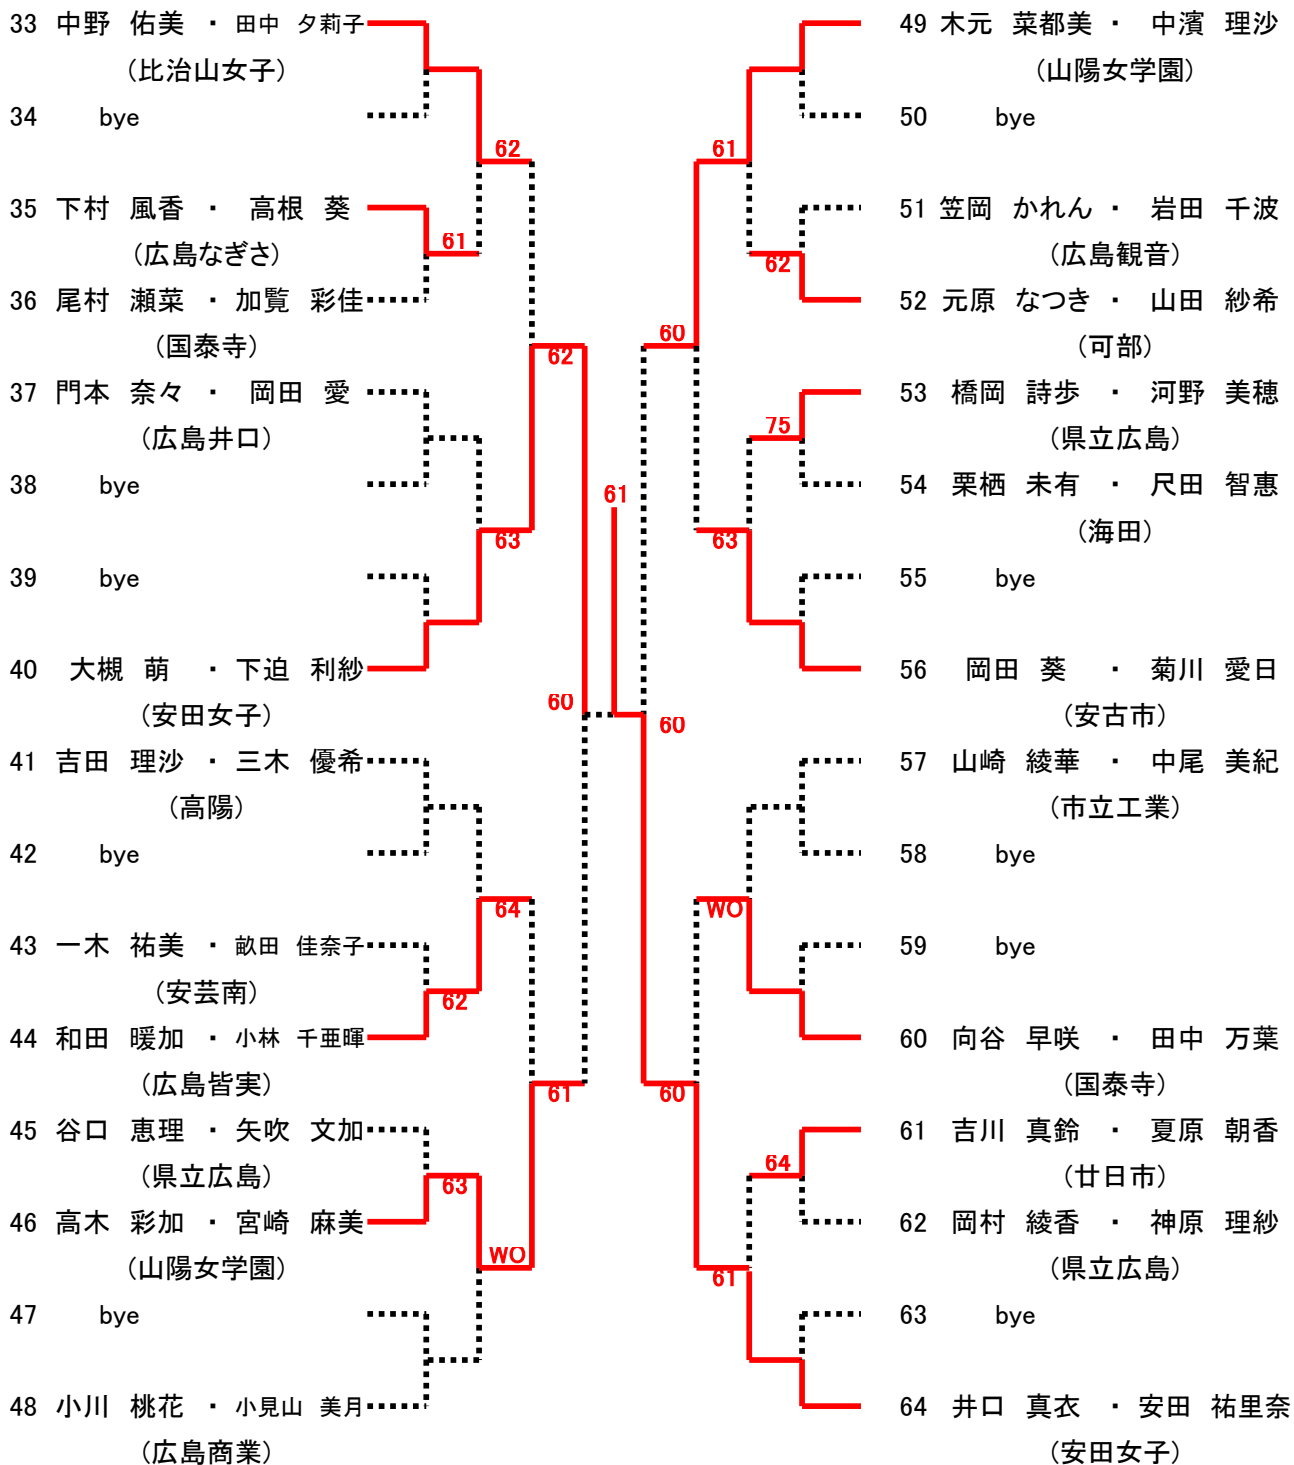

5~8. 福田 翔一(広島学院)・三上 航平(広島学院)

第47回 広島市夏季高校生テニス選手権大会 男子ダブルス

Dブロック

シード 2. 西村 守人(広陵)・岡田 大樹(広陵)

5~8. 中原 真吾(広島学院)・三隅 崇史(広島学院)

高校女子ダブルス Bブロック

高校女子ダブルス Cブロック

高校女子ダブルス Dブロック