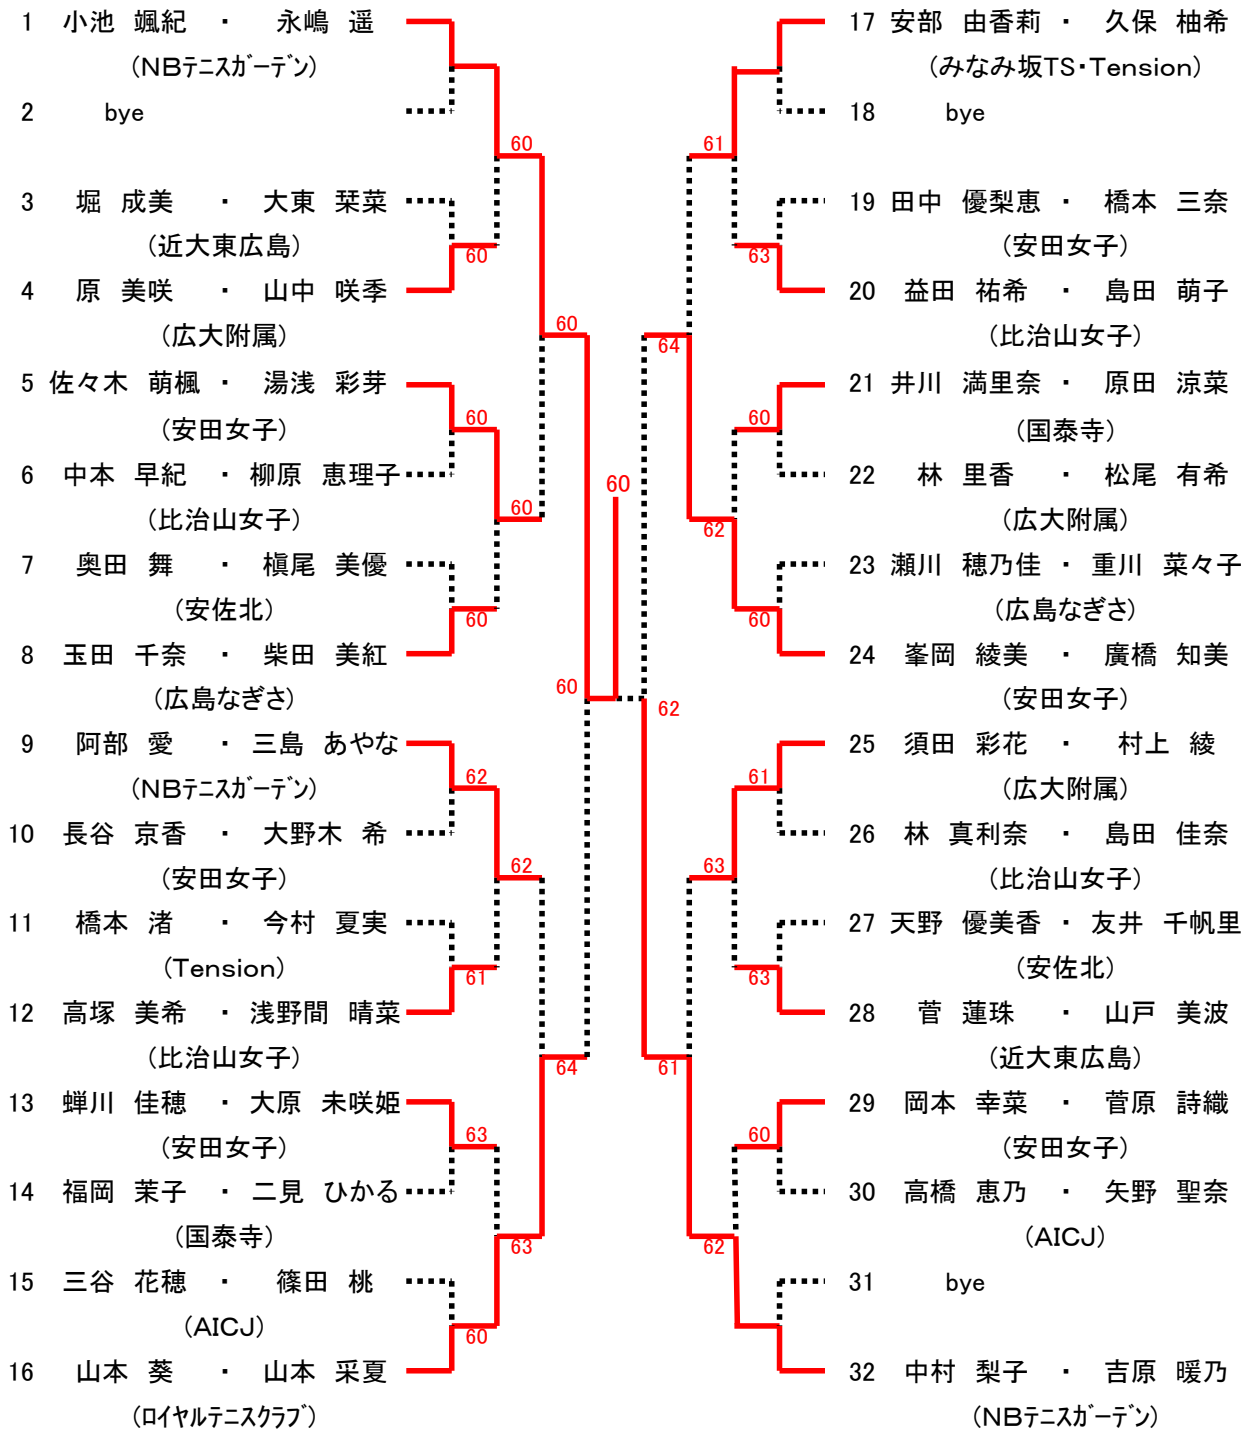

中学生 女子ダブルス
Aブロック

seed 1.小池颯紀・永嶋 遥, 2.岡田優香・木原阿花理, 3~4.八剣和花・池田 月, 中村梨子・吉原暖乃

中学生 女子ダブルス
Bブロック

1 岡田 優香 ・ 木原 阿花理 (NBテニスガーデン・ロイヤルテニスクラブ)		17 板垣 歩 ・ 乾 友菜 (NBテニスガーデン)
2 bye		18 潤居 優希 ・ 土永 愛夏 (国泰寺)
3 小西 望 ・ 木村 薫 (安田女子)	60	19 久保 咲奈 ・ 住田 愛 (近大東広島)
4 稲垣 日向子 ・ 小田 真純 (広島なぎさ)	61	20 高田 郁花 ・ 林 奈津美 (安田女子)
5 清水 彩良 ・ 石倉 莉子 (AICJ)	60	21 石田 瑞季 ・ 津野 華 (広大附属)
6 伊名波 典子 ・ 杉本 裕衣 (広大附属)	61	22 安竹 麻貴 ・ 林 恵未 (安田女子)
7 渡辺 有香 ・ 原田 麻衣 (比治山女子)	64	23 石原 知佳 ・ 門戸 美結 (広島なぎさ)
8 沖川 実未 ・ 城 もも子 (国泰寺)	61	24 河崎 芽依 ・ 角本 淑加 (比治山女子)
9 上原 舞佳 ・ 山根 祐美 (安田女子)	75	25 原 みひな ・ 猪飼 友里 (近大東広島)
10 北川 春菜 ・ 吉村 美生 (近大東広島)	60	26 檀上 真萌 ・ 土岸 未歩 (広大附属)
11 大林 穂夏 ・ 山崎 友里奈 (やすいそ庭球部)	63	27 出木谷 真央 ・ 富山 紗莉菜 (TCS)
12 落合 穂乃佳 ・ 稲原 彩水 (安佐北)	60	28 池田 眞琴 ・ 大澤 稔里 (安田女子)
13 木下 葉月 ・ 山下 千聡 (比治山女子)	63	29 渡辺 菜月 ・ 増岡 未来 (比治山女子)
14 宮津 伶奈 ・ 山内 奈々 (広大附属)	60	30 金山 愛 ・ 大塚 沙恵 (AICJ)
15 山根 早映子 ・ 萩本 和花 (安田女子)	61	31 bye
16 馬屋原 月子 ・ 中田 弥来 (みなみ坂TS)	62	32 八剣 和花 ・ 池田 月 (NBテニスガーデン・Tension)