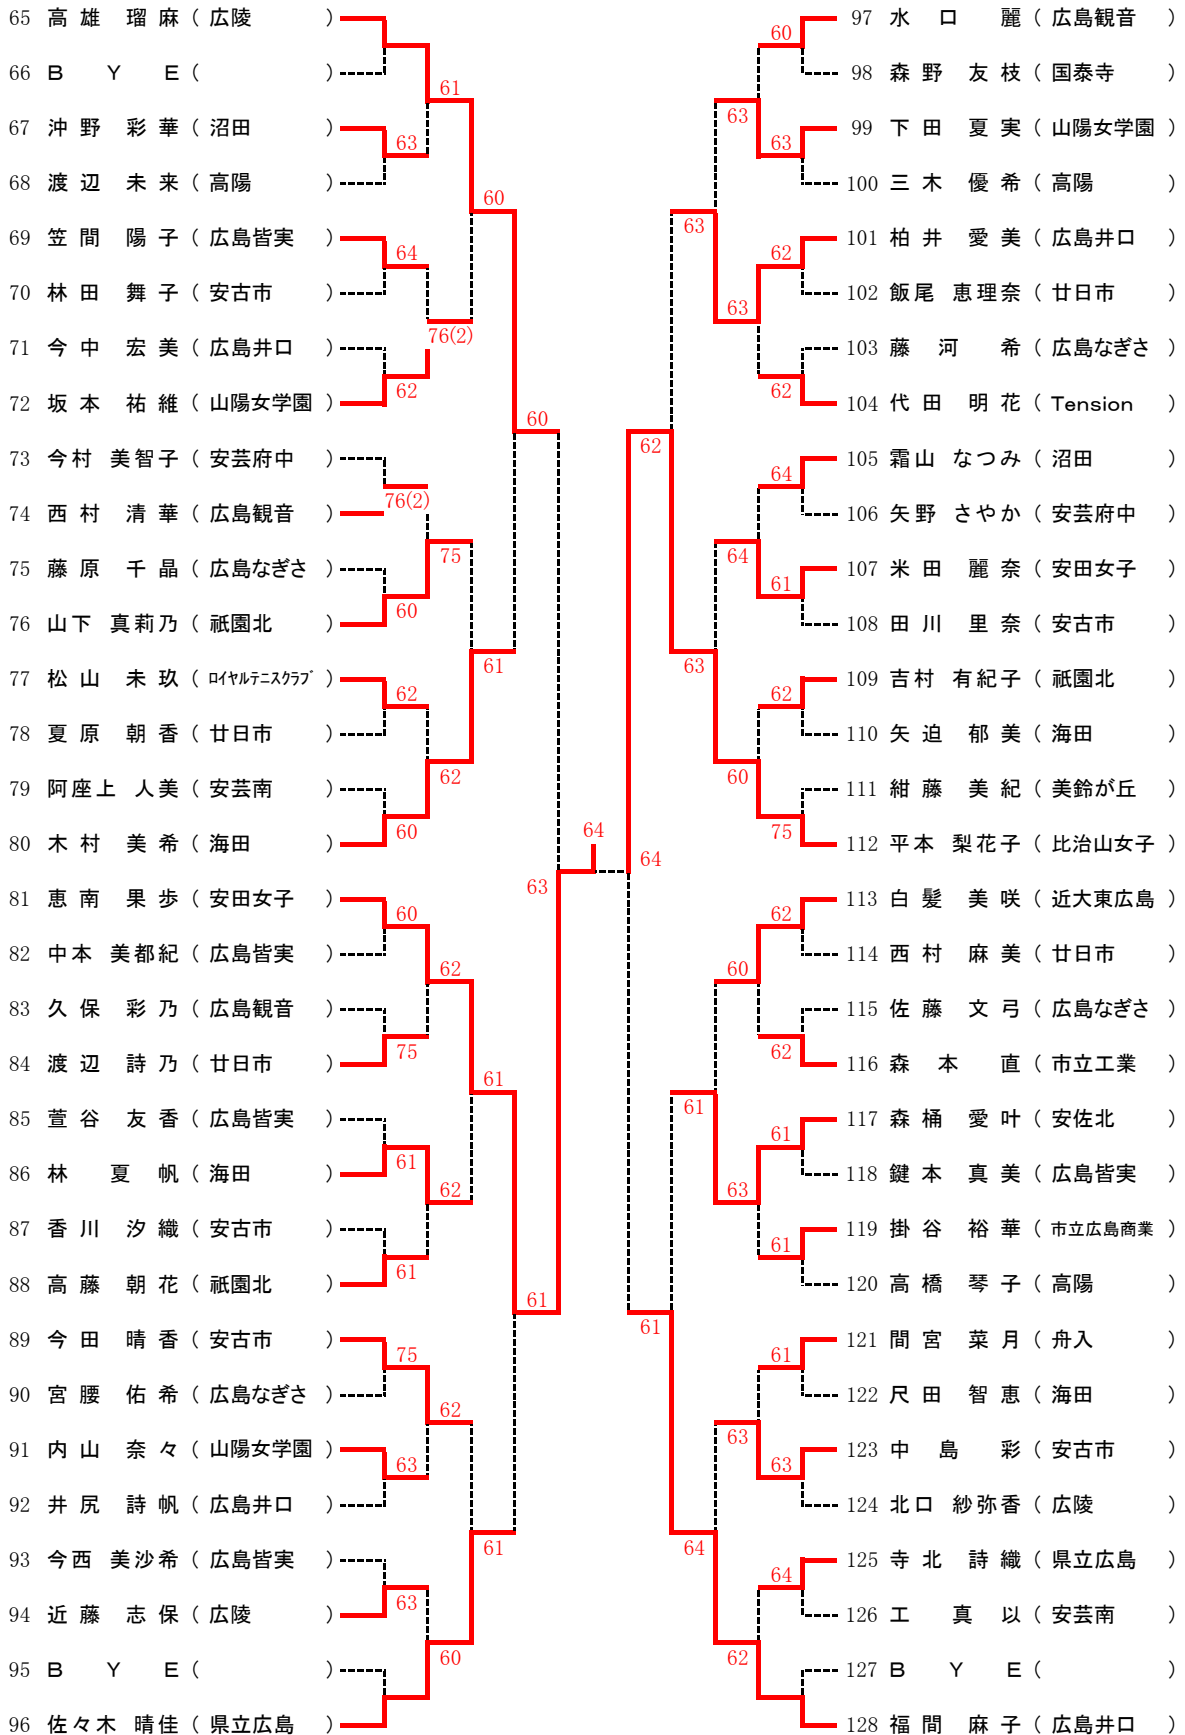

第46回 広島市春季高校生テニス選手権大会(ダブルス)

Dブロック

シード: 2. 樋口 哲也 / 山田 真史 [広陵] 5~8. 坪田 直己 / 横手 峻 [瀬戸内]  
9~16. 山口 純平 / 中村 陸 [舟入] 畝 一希 / 渡邊 優太 [安古市]

第46回広島市春季高校生テニス選手権大会 女子シングルス

Aブロック

シードNo.

1日浦(庭球館)、2林(安古市)、3三浦(広陵)、4福間(広島井口) 5~6高雄(広陵)、中野(比治山女子)  
 7~11中野(沼田)、吉田(安古市)、江本(広陵)、土井(山陽女学園)、尾形(広島井口)  
 12~16佐々木(県立広島)、水口(広島観音)、福岡(県立広島)、中川(廿日市)、谷本(広島皆実)

第46回広島市春季高校生テニス選手権大会 女子シングルス

Bブロック

シードNo.

1日浦(庭球館)、2林(安古市)、3三浦(広陵)、4福間(広島井口) 5~6高雄(広陵)、中野(比治山女子)

7~11中野(沼田)、吉田(安古市)、江本(広陵)、土井(山陽女学園)、尾形(広島井口)

12~16佐々木(県立広島)、水口(広島観音)、福岡(県立広島)、中川(廿日市)、谷本(広島皆実)

第46回広島市春季高校生テニス選手権大会 女子シングルス