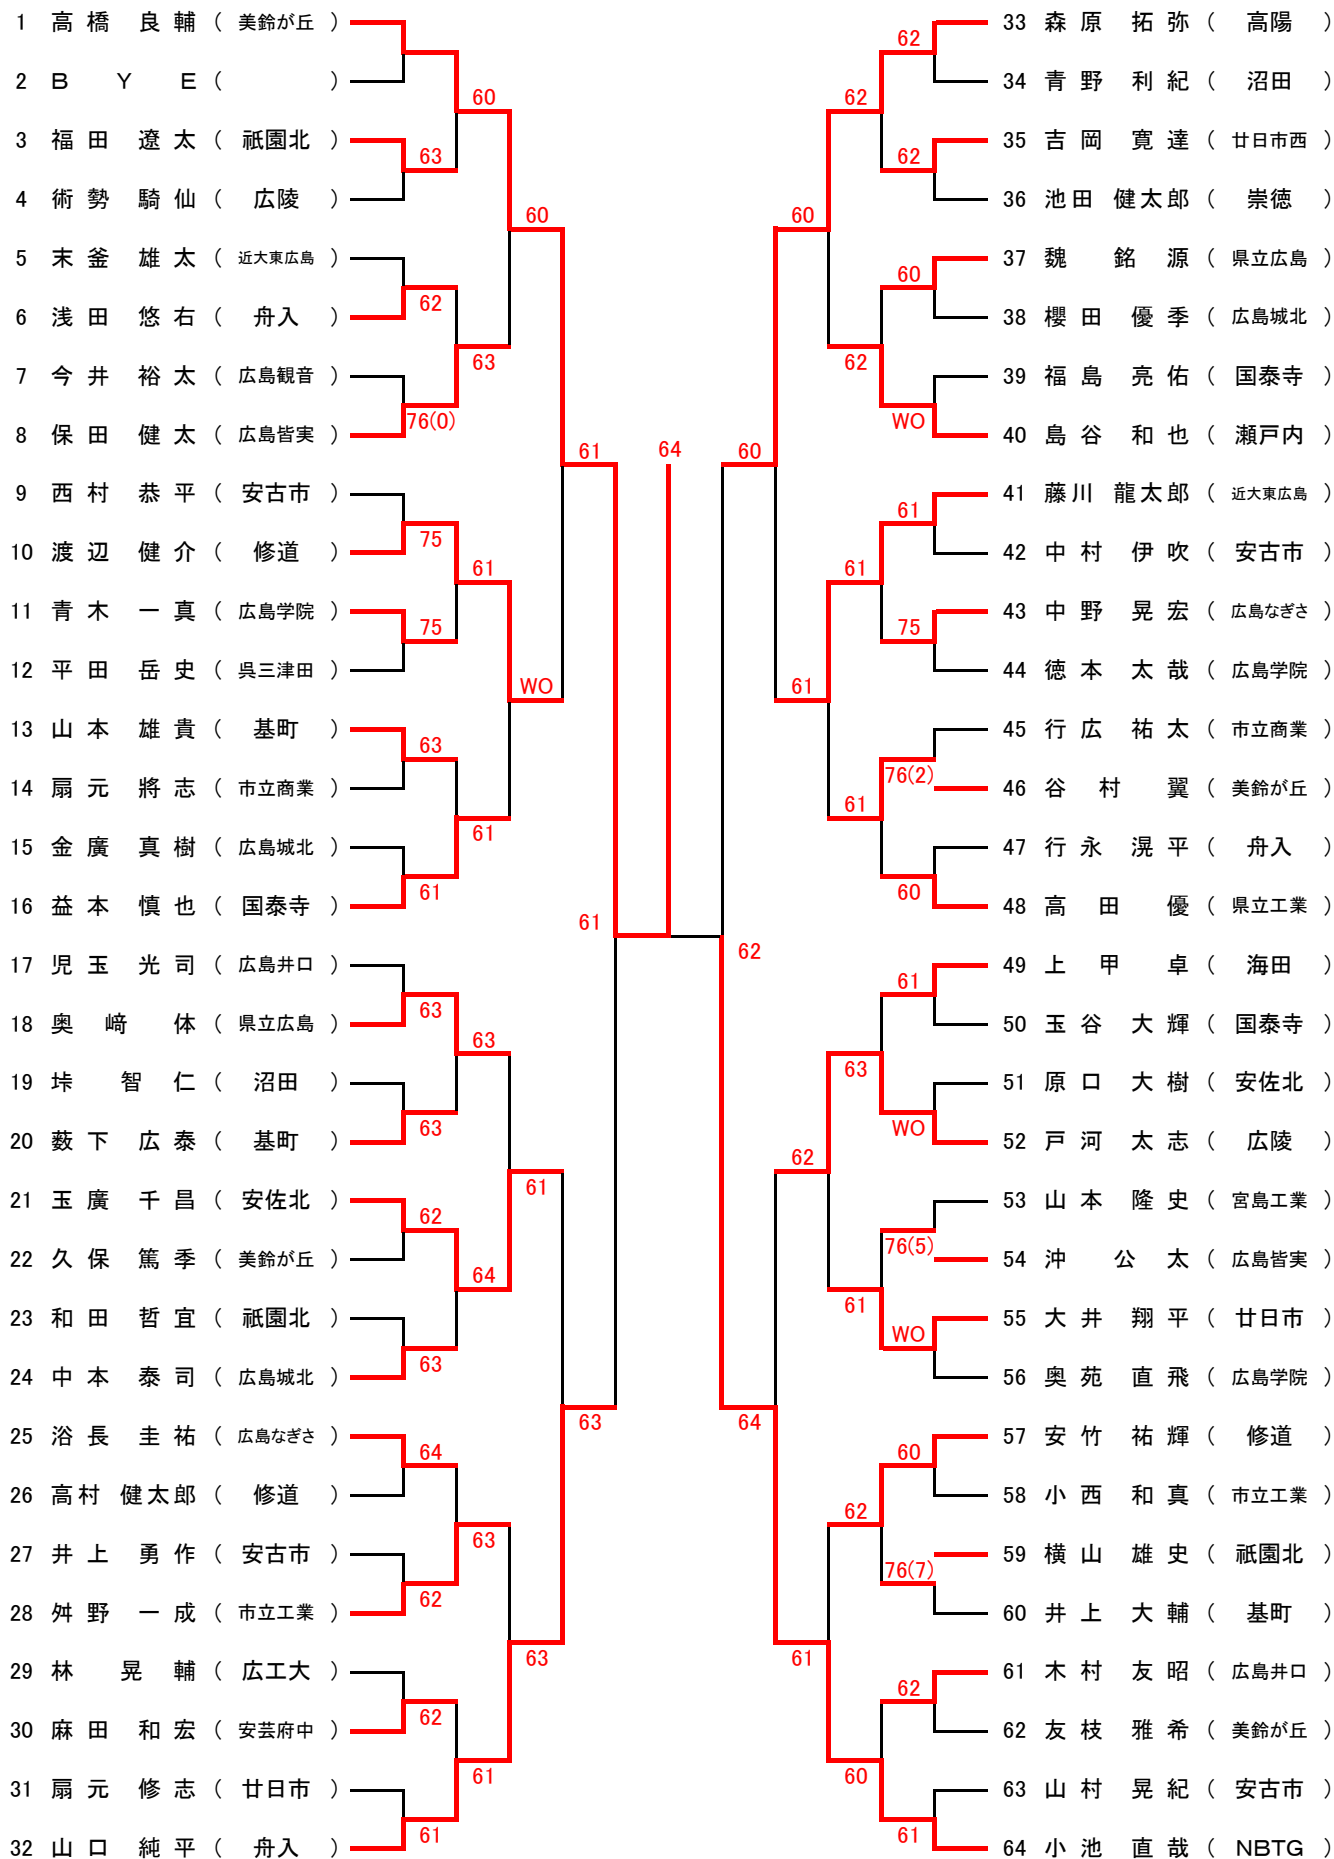

第46回 広島市春季高校生テニス選手権大会

Hブロック

シード 2. 高橋 良輔(美鈴が丘)   9~16. 小池 直哉(NBTG)