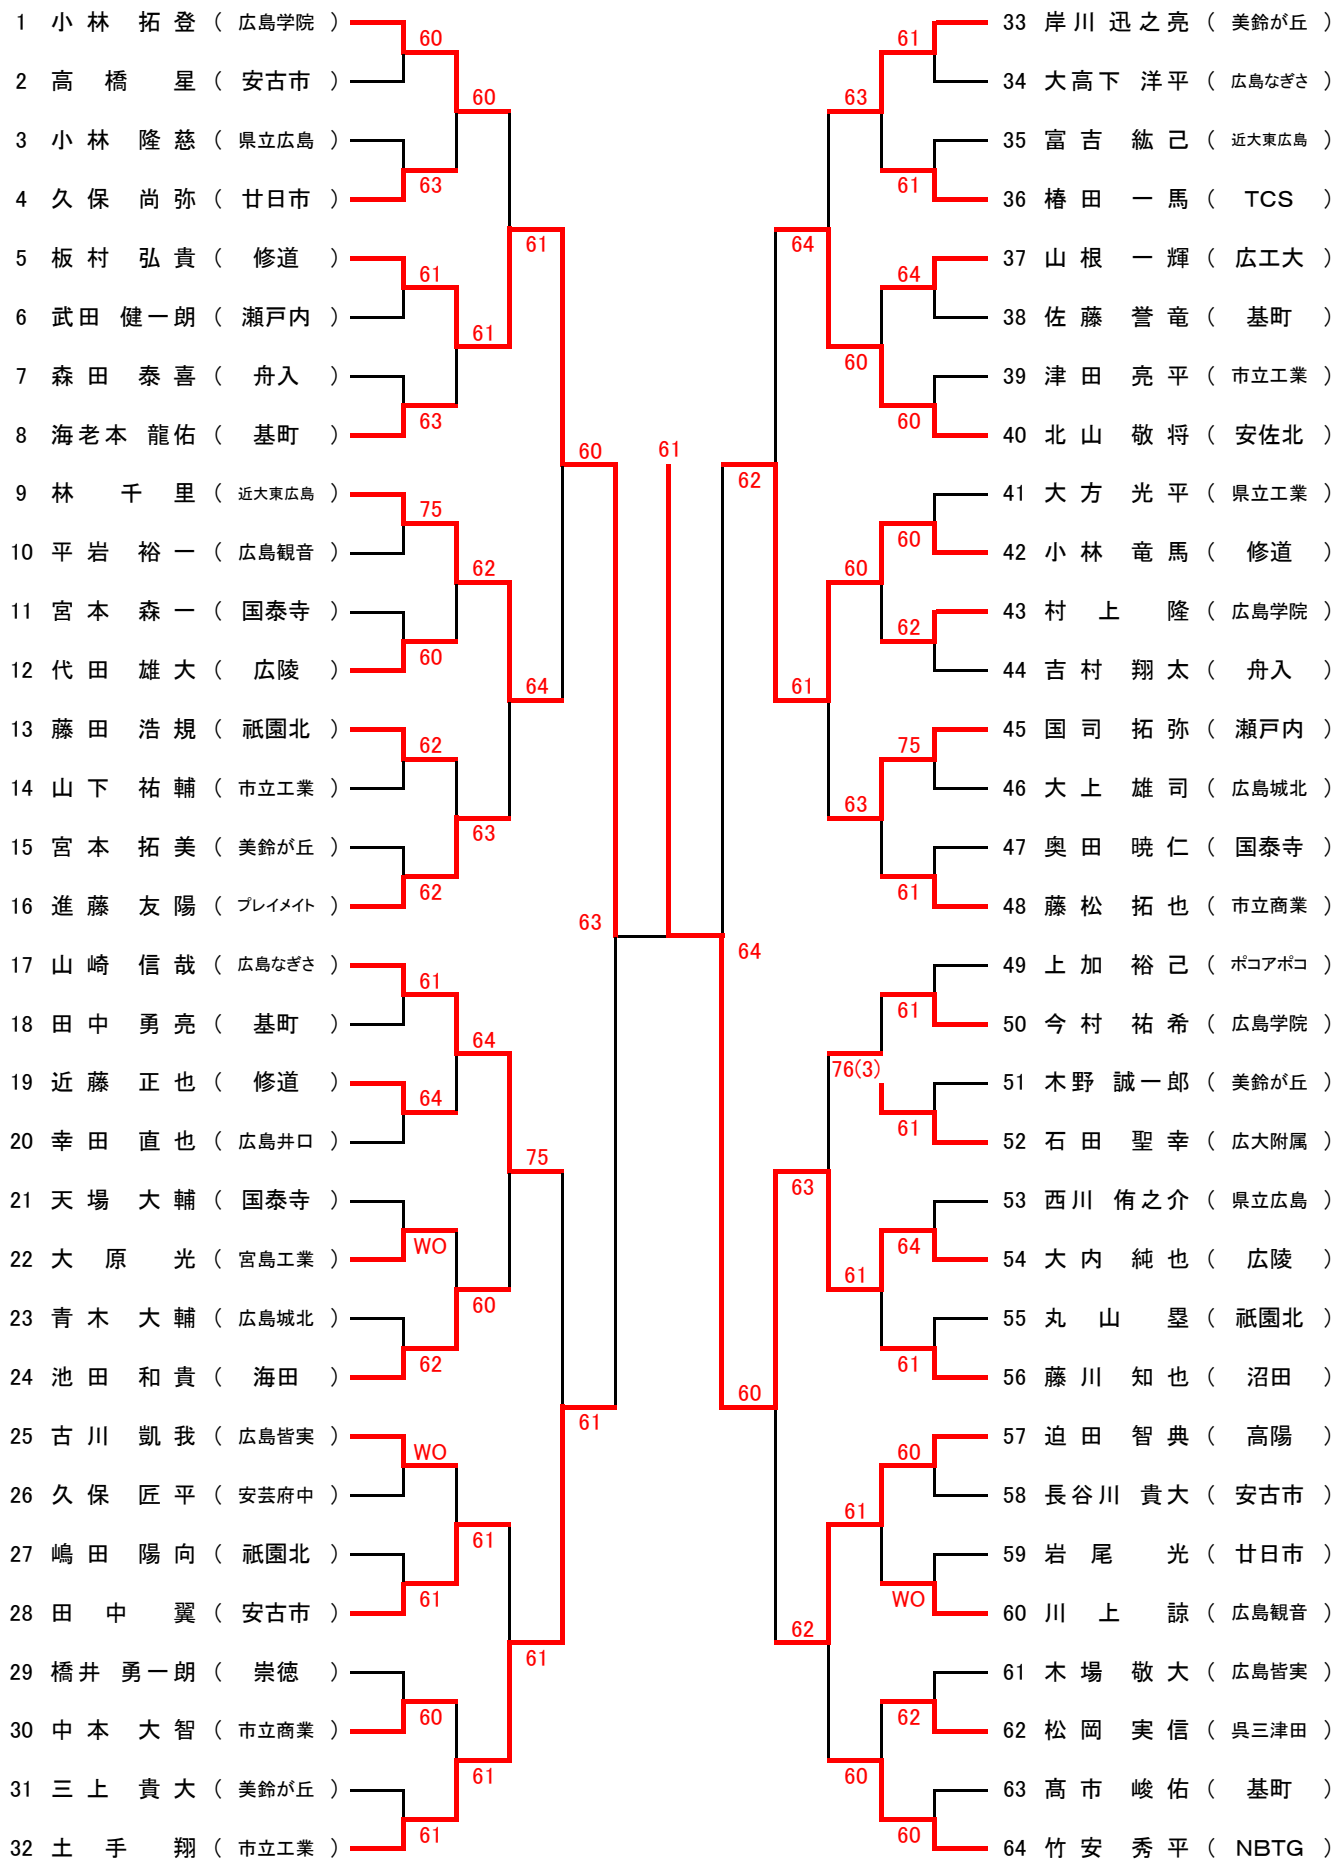

第46回 広島市春季高校生テニス選手権大会

Bブロック

シード 5~8. 小林 拓登(広島学院) 9~16. 竹安 秀平(NBTG)