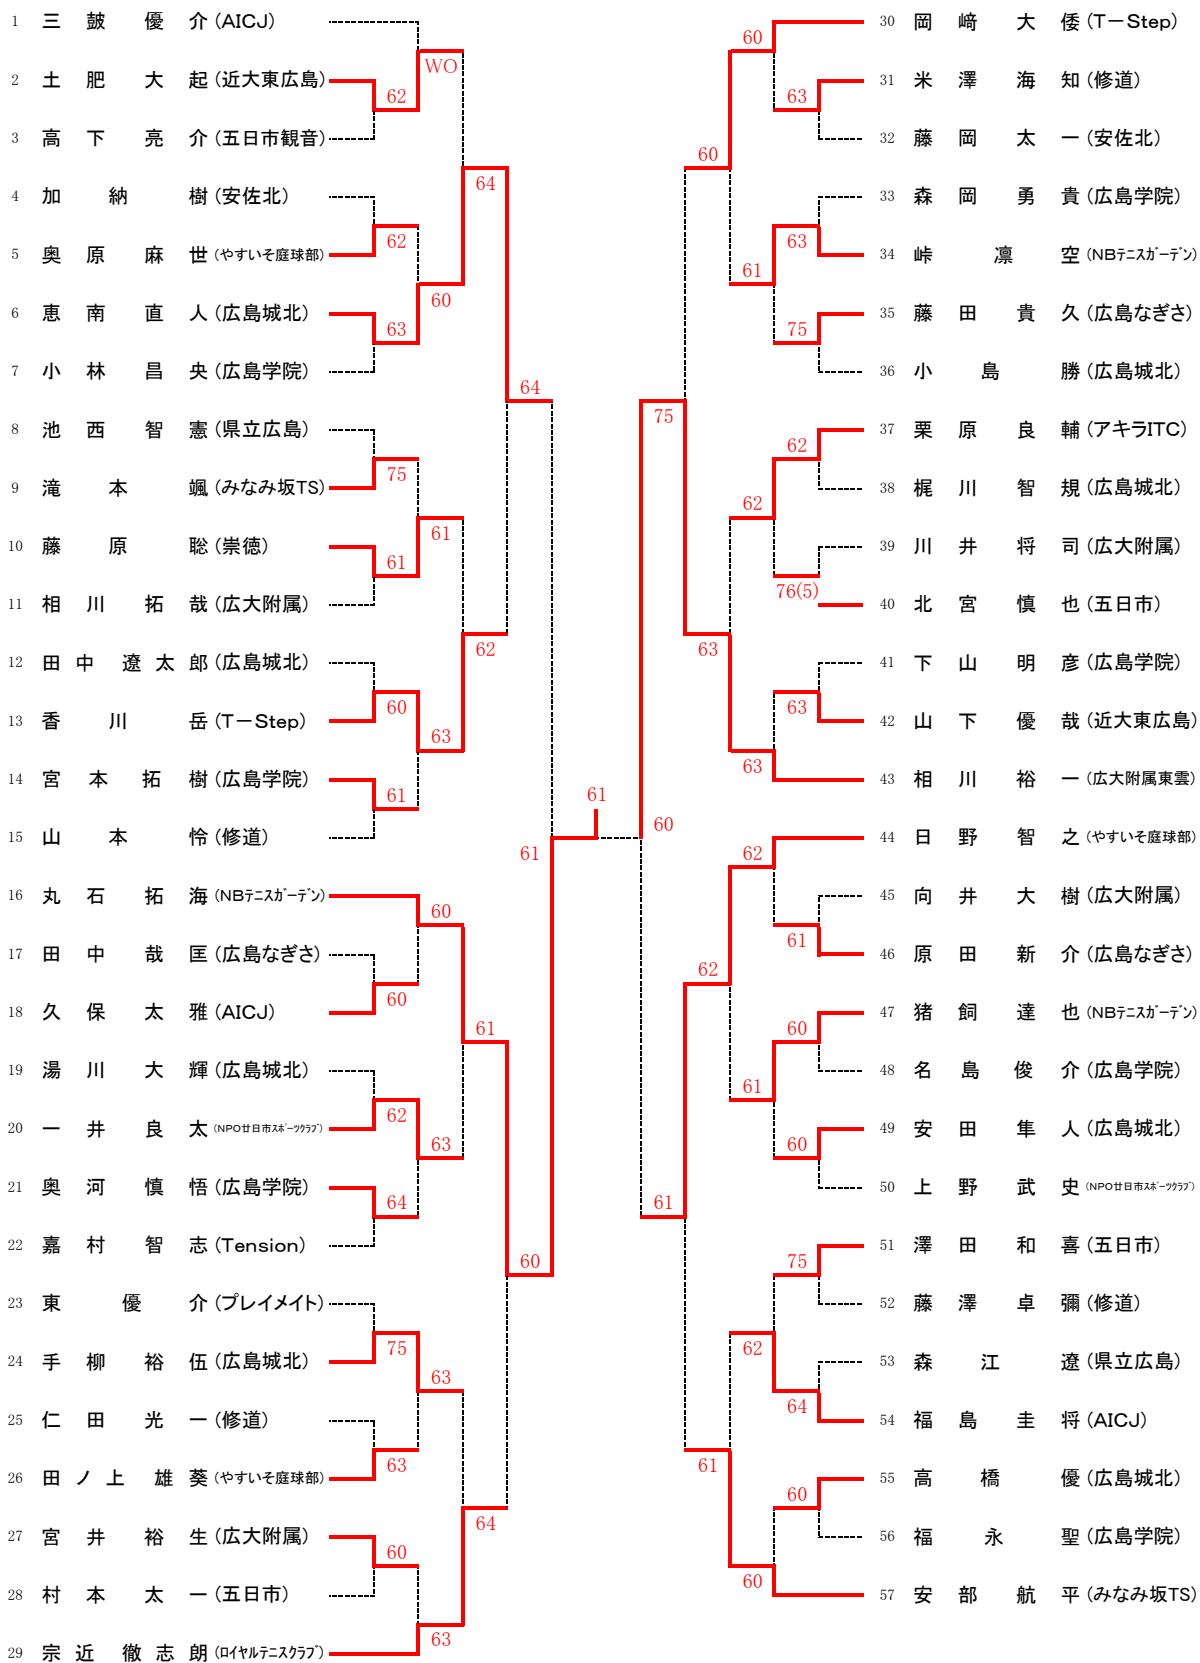

第47回広島市春季中学生テニス選手権 男子シングルス Bブロック

シート:③~④ 三鼓   ⑤~⑧ 安部   ⑨~⑯岡崎・宗近