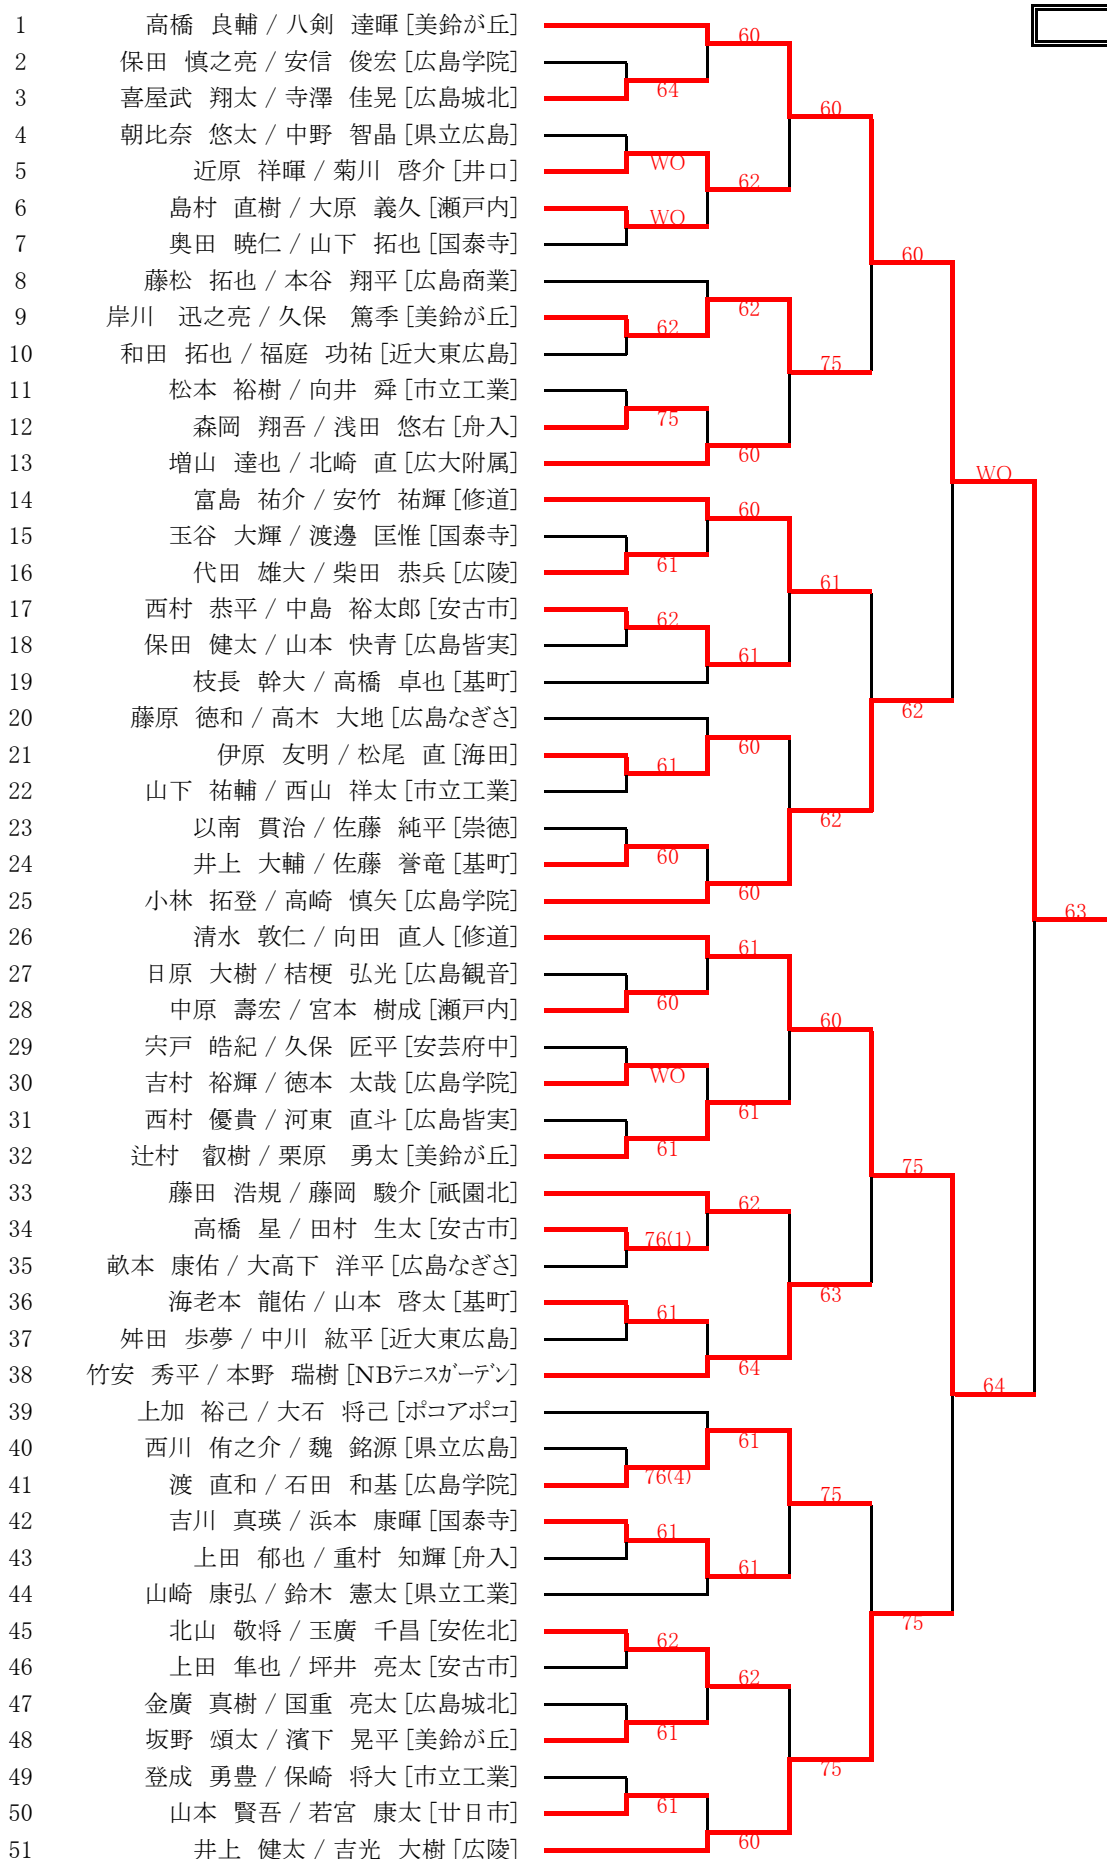

第46回 広島市春季高校生テニス選手権大会(ダブルス)

Aブロック

シード:1. 高橋 良輔 / 八剣 達暉 [美鈴が丘] 5~8. 井上 健太 / 吉光 大樹 [広陵]

9~16. 清水 敦仁 / 向田 直人 [修道] 小林 拓登 / 高崎 慎矢 [広島学院]

第46回 広島市春季高校生テニス選手権大会(ダブルス)

Bブロック

52	有吉 寛明 / 石川 慶臣 [広島学院]				
53	山崎 悠平 / 丸 智行 [広島商業]	62			
54	下手 亮太 / 湯蓋 亮 [美鈴が丘]			60	
55	三津川 宝 / 天場 大輔 [国泰寺]				
56	伊藤 翼 / 星野 輝将 [県立工業]	60	62		
57	島谷 和也 / 増田 周平 [瀬戸内]				
58	末次 輝太 / 森田 泰喜 [舟入]	63			61
59	河合 賢太郎 / 住田 健人 [県立広島]		63		
60	品部 圭佑 / 丸山 陽大 [市立工業]	64			
61	竹本 侑矢 / 山崎 快 [広島城北]			64	
62	上甲 卓 / 平野 達也 [海田]	63			
63	加村 佳大 / 野崎 浄信 [修道]				
64	三原 慶己 / 中村 康宏 [井口]		64		
65	青木 一真 / 奥苑 直飛 [広島学院]		62		
66	宮本 森一 / 天川 丈 [国泰寺]	62			
67	高木 智史 / 山本 雄貴 [基町]			61	
68	出口 誠 / 北吉 佑輔 [崇徳]	62			
69	後藤 鉄滋 / 名井 達也 [美鈴が丘]		61		
70	福田 慎介 / 富吉 紘己 [近大東広島]				
71	藤岡 朋弥 / 向田 昌平 [祇園北]	62			63
72	奥村 真善美 / 原田 翔太 [安古市]		62		
73	本山 大悟 / 平野 拓実 [広島皆実]	60			
74	扇元 将志 / 中本 大智 [広島商業]			60	
75	術勢 騎仙 / 川口 泰資 [広陵]				
76	重久 銀二 / 木村 陸斗 [安芸府中]	61			
77	森原 拓弥 / 迫田 智典 [高陽]		60		
78	山本 雄矢 / 泉 雄大 [山陽]		60		
79	原 明夢 / 宗平 将幸 [舟入]	75			
80	竹下 大貴 / 長谷川 貴大 [安古市]			64	
81	末釜 雄太 / 藤川 龍太郎 [近大東広島]				
82	三上 貴大 / 西村 知晃 [美鈴が丘]	64			
83	藤川 知也 / 埜 智仁 [沼田]		62		62
84	平田 良樹 / 峠 勇希 [広工大]			60	
85	岡山 貴政 / 松本 大輝 [広島学院]				
86	當宮 直歩 / 林 京介 [国泰寺]	75		64	
87	大庭 望輝哉 / 大田 広人 [市立工業]				
88	岡崎 大樹 / 中川 哲志 [修道]	61	WO		
89	青木 信介 / 藤岡 謙太郎 [広島なぎさ]				
90	福島 康太 / 本多 俊雄 [安古市]				61
91	北川 裕大 / 奥 洋人 [市立工業]		76(5)		
92	新田 大貴 / 土井 泰樹 [基町]	63			
93	秋吉 雄大 / 堀川 耀 [修道]			63	
94	有田 凌 / 栗原 光平 [祇園北]				
95	橋村 諒 / 栗原 健伸 [広島城北]		75		
96	神園 裕 / 表 悠司 [廿日市]	62			64
97	畑田 将志 / 友枝 雅希 [美鈴が丘]				
98	山内 優 / 島居 大貴 [県立広島]		76(6)		
99	石川 翔 / 村上 隆 [広島学院]		WO		
100	前 宏起 / 新居田 智士 [国泰寺]			61	
101	松田 涼雅 / 河島 涼介 [瀬戸内]	61			
102	岡田 大樹 / 西村 守人 [NBテニスガーデン・広陵]		61		

シード:3~4. 岡田 大樹 / 西村 守人 [NBテニスガーデン・広陵] 5~8. 有吉 寛明 / 石川 慶臣 [広島学院]

9~16. 森原 拓弥 / 迫田 智典 [高陽] 山本 雄矢 / 泉 雄大 [山陽]