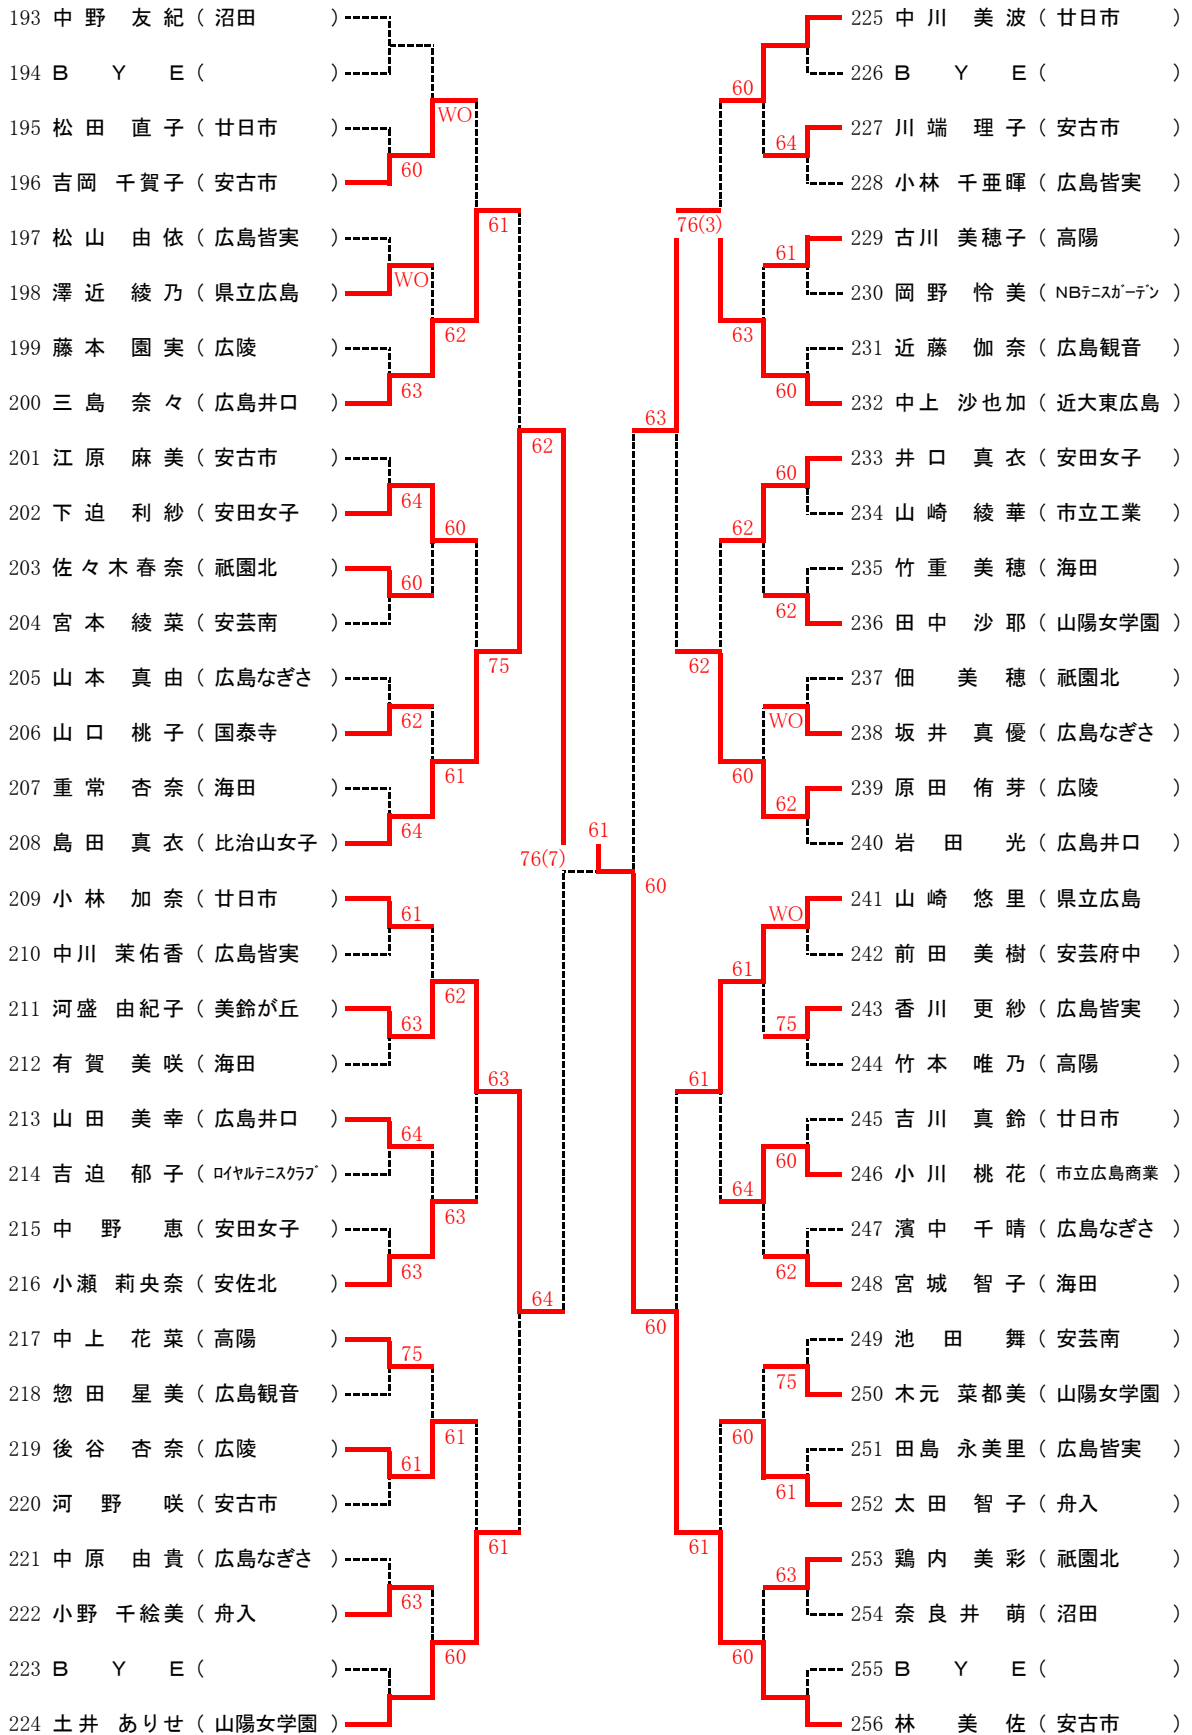

第46回広島市春季高校生テニス選手権大会 女子シングルス

Bブロック

シードNo.

1日浦(庭球館)、2林(安古市)、3三浦(広陵)、4福間(広島井口) 5~6高雄(広陵)、中野(比治山女子)

7~11中野(沼田)、吉田(安古市)、江本(広陵)、土井(山陽女学園)、尾形(広島井口)

12~16佐々木(県立広島)、水口(広島観音)、福岡(県立広島)、中川(廿日市)、谷本(広島皆実)

第46回広島市春季高校生テニス選手権大会 女子シングルス

Cブロック

シードNo.

1日浦(庭球館)、2林(安古市)、3三浦(広陵)、4福岡(広島井口) 5~6高雄(広陵)、中野(比治山女子)  
 7~11中野(沼田)、吉田(安古市)、江本(広陵)、土井(山陽女学園)、尾形(広島井口)  
 12~16佐々木(県立広島)、水口(広島観音)、福岡(県立広島)、中川(廿日市)、谷本(広島皆実)

第46回広島市春季高校生テニス選手権大会 女子シングルス

Dブロック

シードNo.