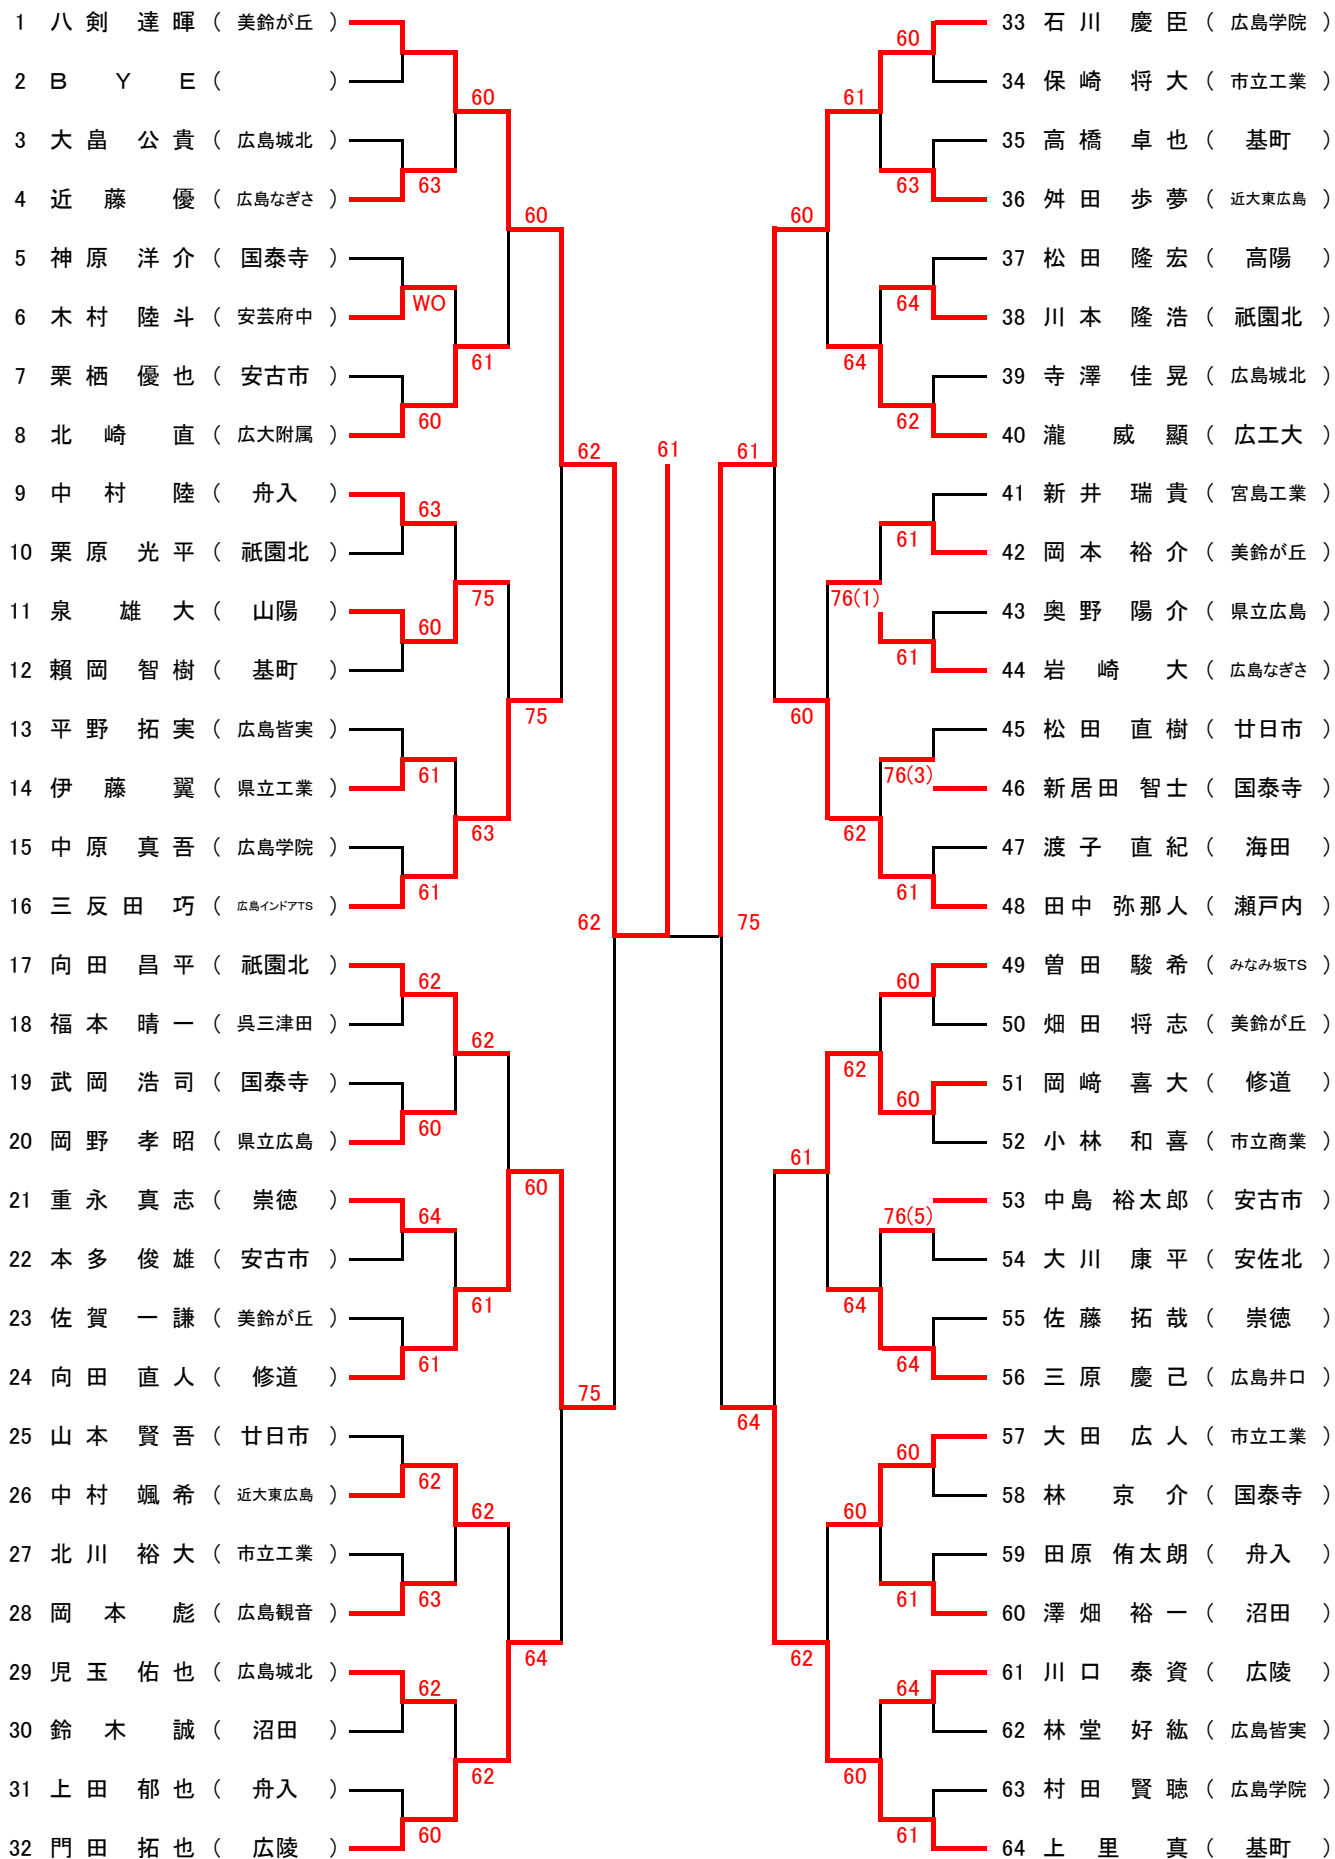

第46回 広島市春季高校生テニス選手権大会

Cブロック

シード 5~8. 八剣 達暉(美鈴が丘) 9~16. 上里 真(基町)