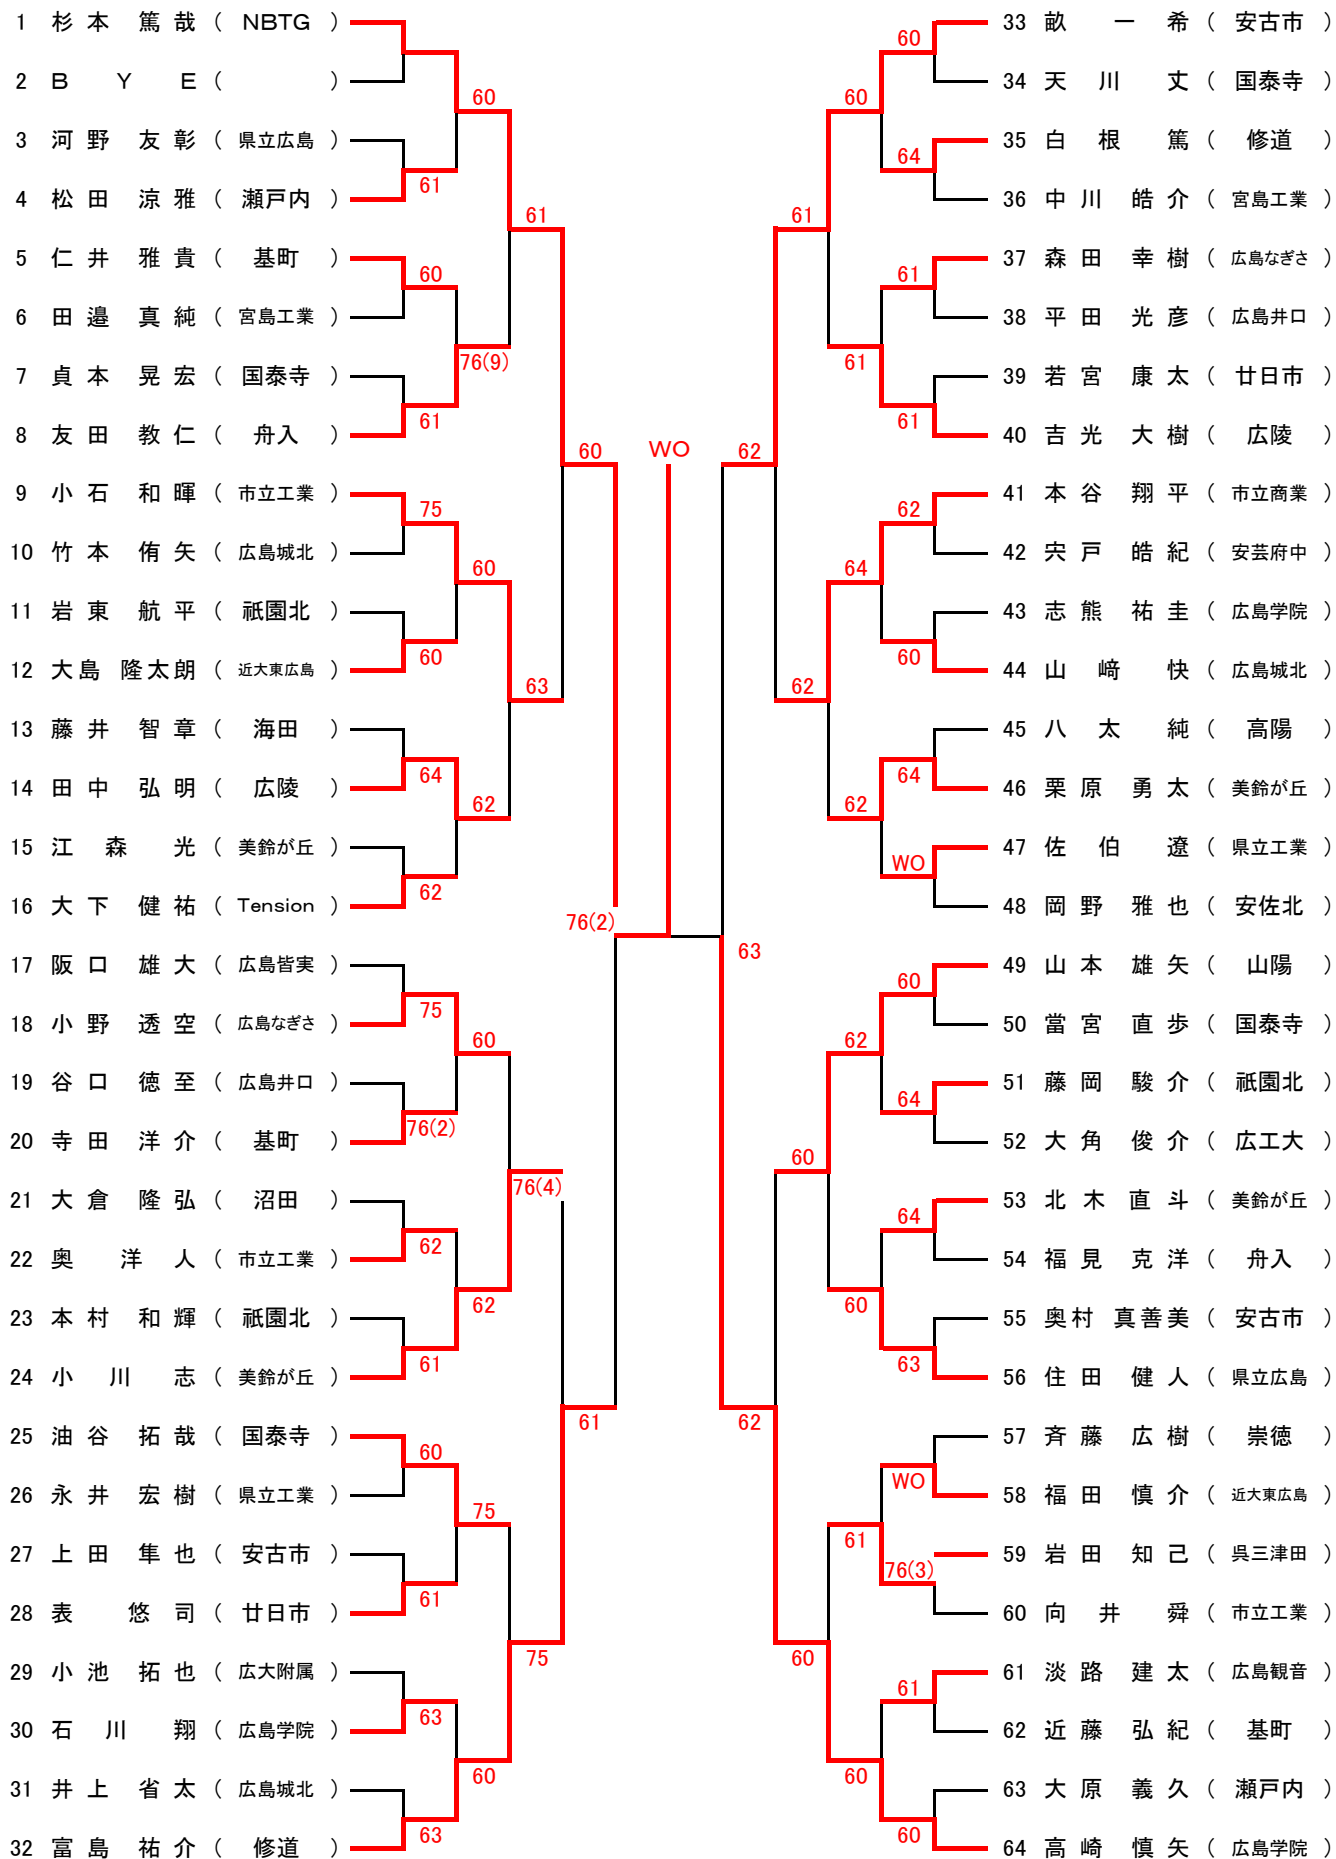

第46回 広島市春季高校生テニス選手権大会

Eブロック

シード 3~4. 杉本 篤哉(NBTG)

9~16. 高崎 慎矢(広島学院)