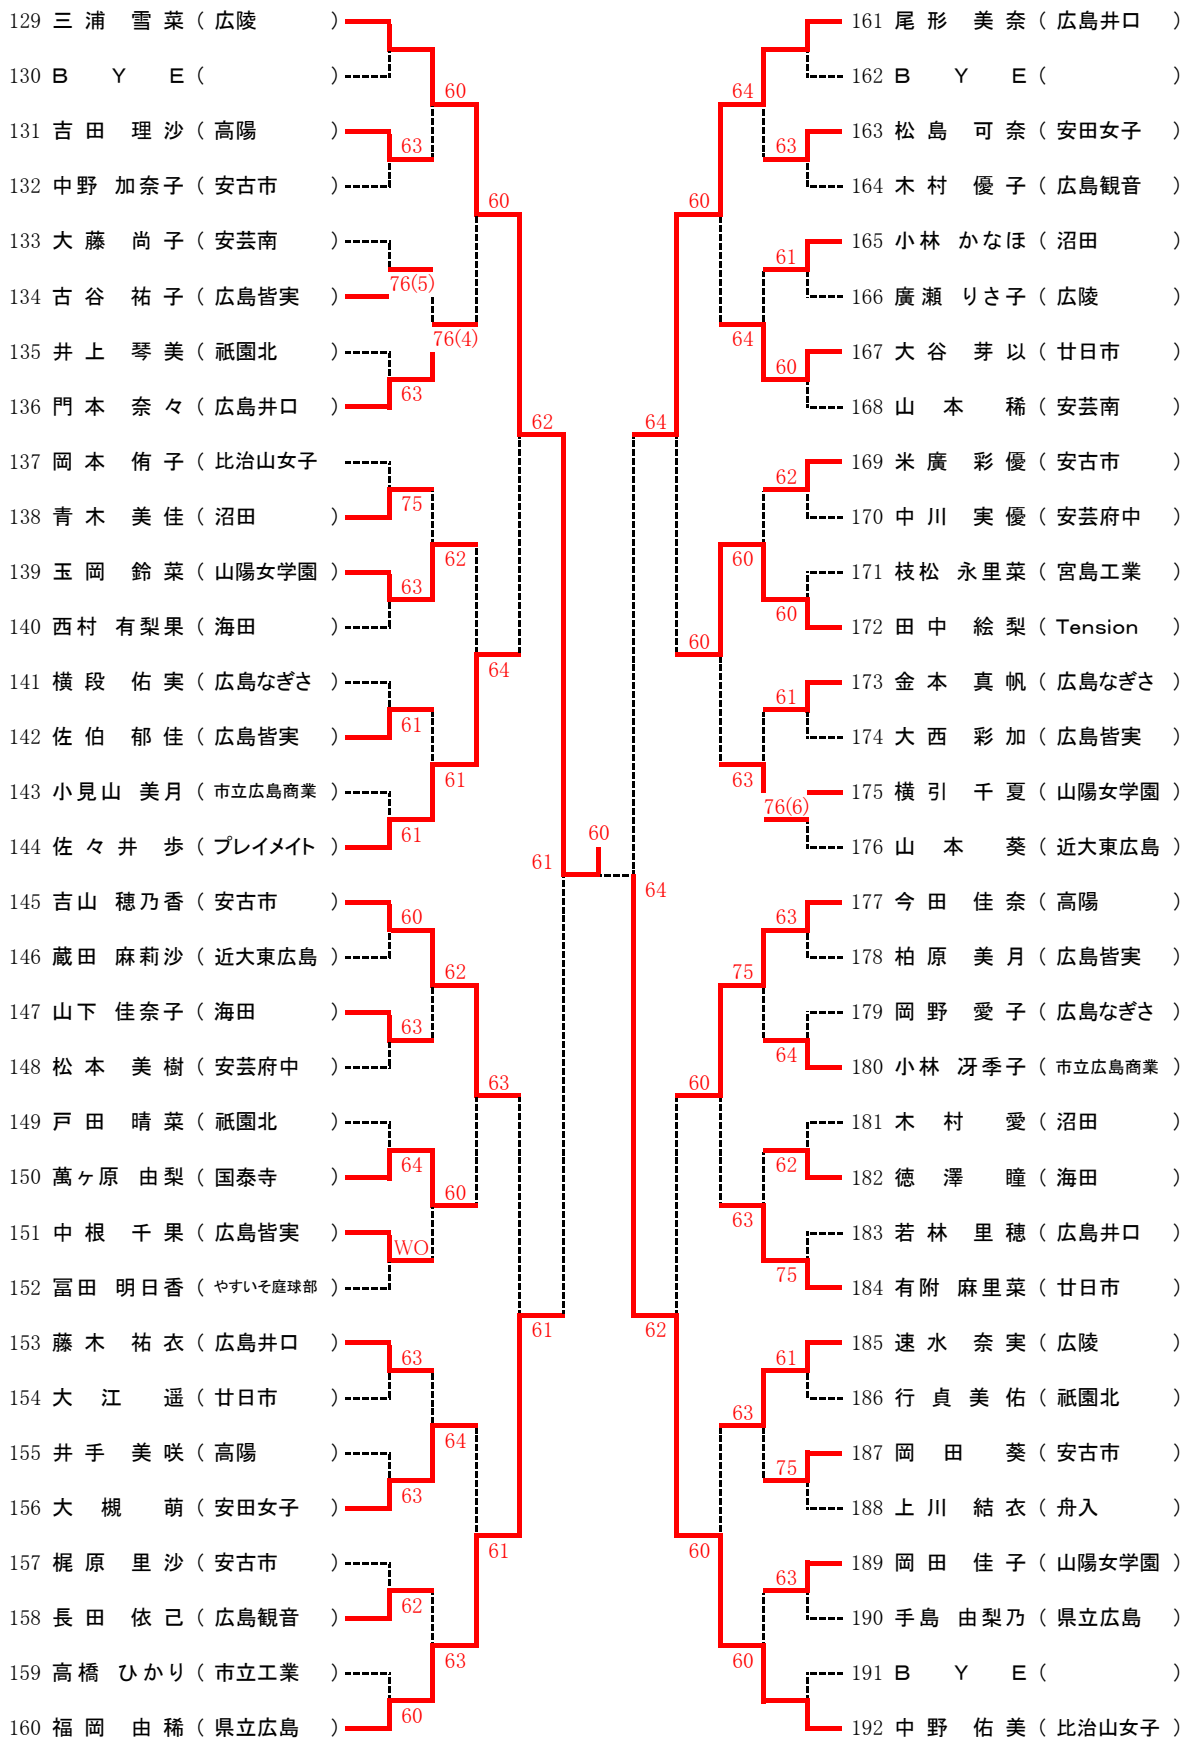

第46回広島市春季高校生テニス選手権大会 女子シングルス

Bブロック

シードNo.

1日浦(庭球館)、2林(安古市)、3三浦(広陵)、4福間(広島井口) 5~6高雄(広陵)、中野(比治山女子)

7~11中野(沼田)、吉田(安古市)、江本(広陵)、土井(山陽女学園)、尾形(広島井口)

12~16佐々木(県立広島)、水口(広島観音)、福岡(県立広島)、中川(廿日市)、谷本(広島皆実)

第46回広島市春季高校生テニス選手権大会 女子シングルス

Cブロック

シードNo.

1日浦(庭球館)、2林(安古市)、3三浦(広陵)、4福岡(広島井口) 5~6高雄(広陵)、中野(比治山女子)  
 7~11中野(沼田)、吉田(安古市)、江本(広陵)、土井(山陽女学園)、尾形(広島井口)  
 12~16佐々木(県立広島)、水口(広島観音)、福岡(県立広島)、中川(廿日市)、谷本(広島皆実)

第46回広島市春季高校生テニス選手権大会 女子シングルス

Dブロック

シードNo.