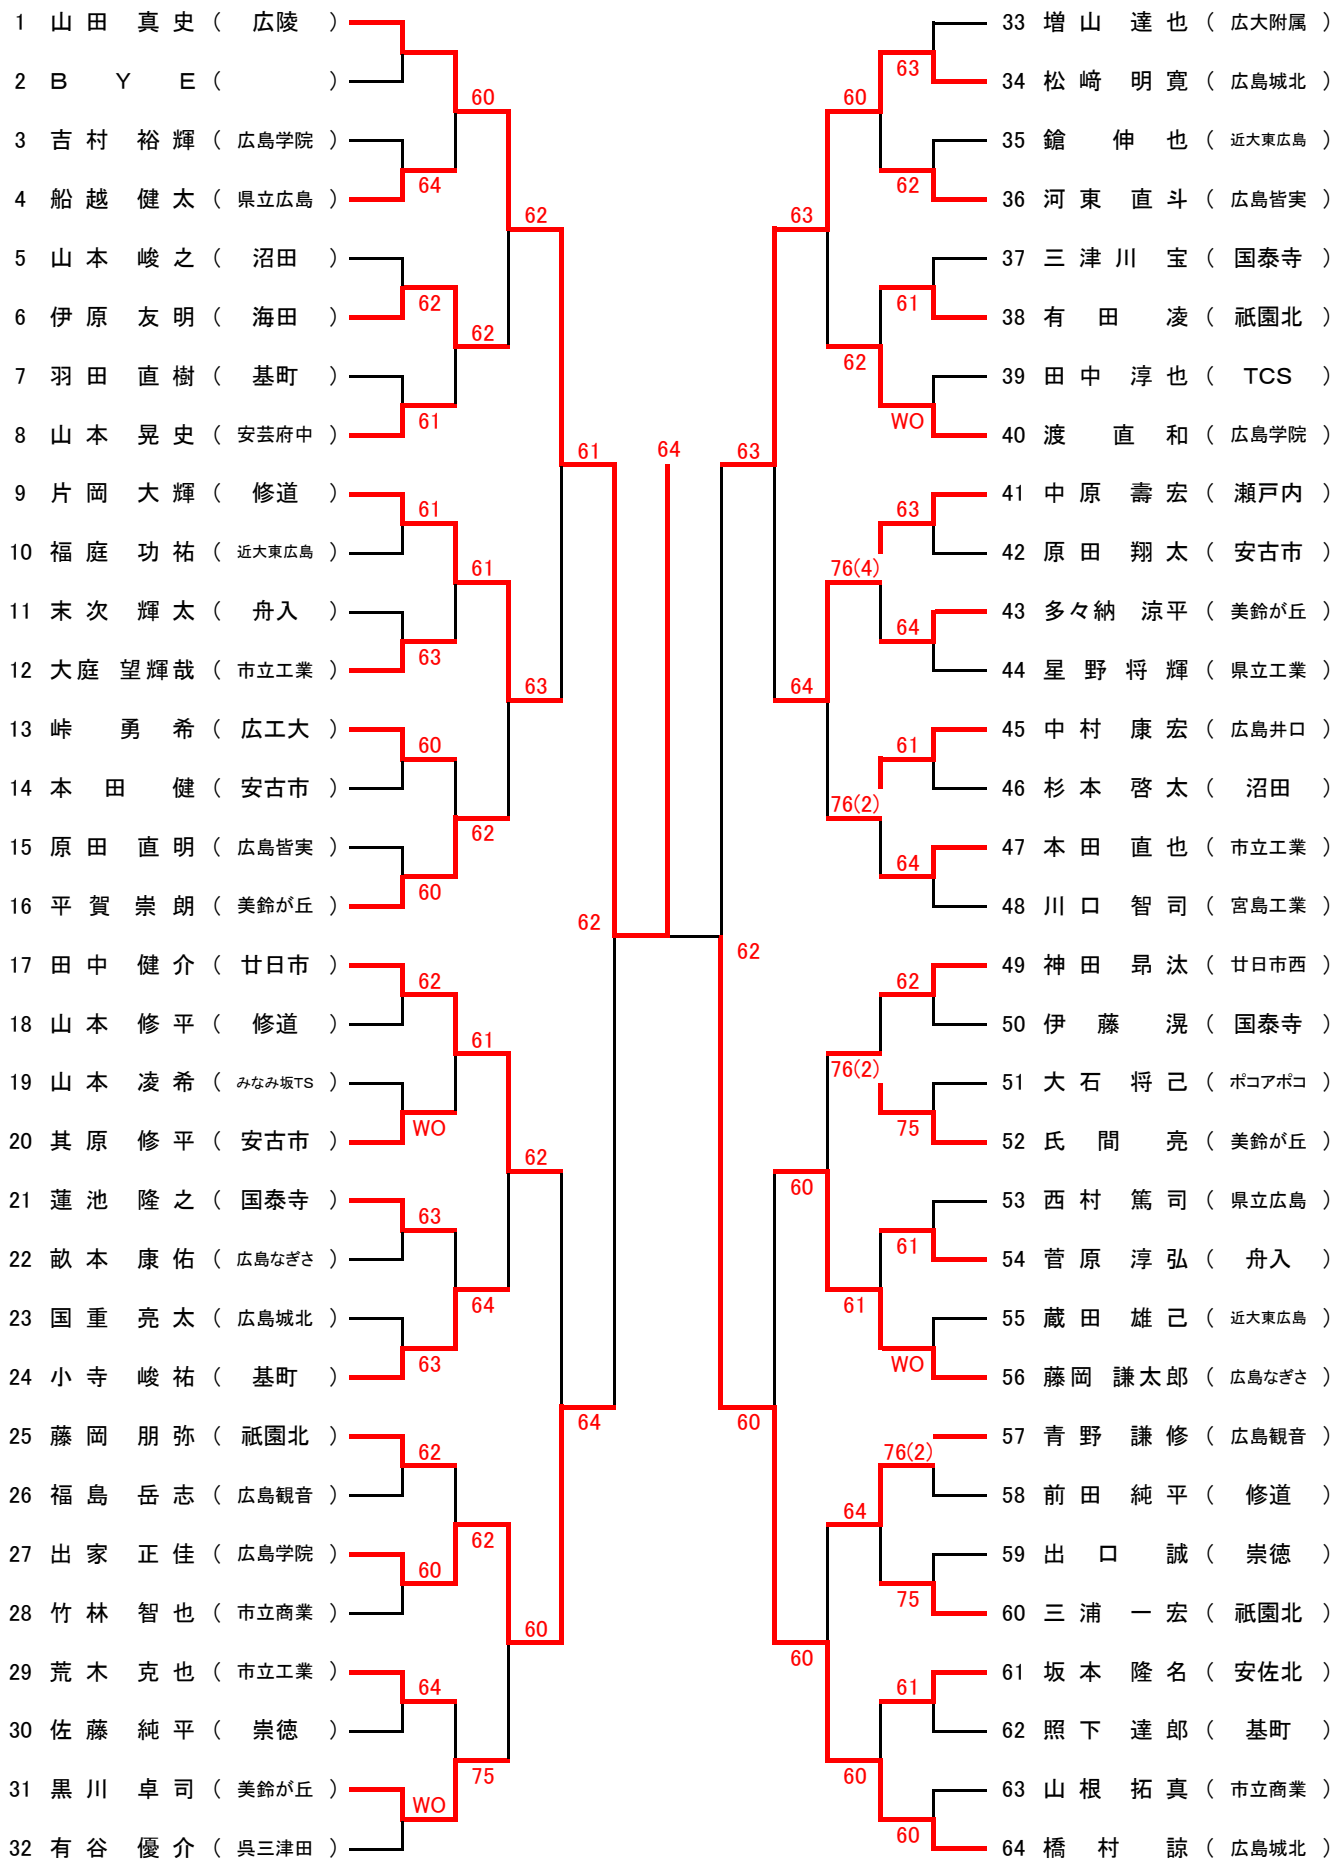

第46回 広島市春季高校生テニス選手権大会

Fブロック

シード 5~8. 山田 真史(広陵)

9~16. 橋村 諒(広島城北)