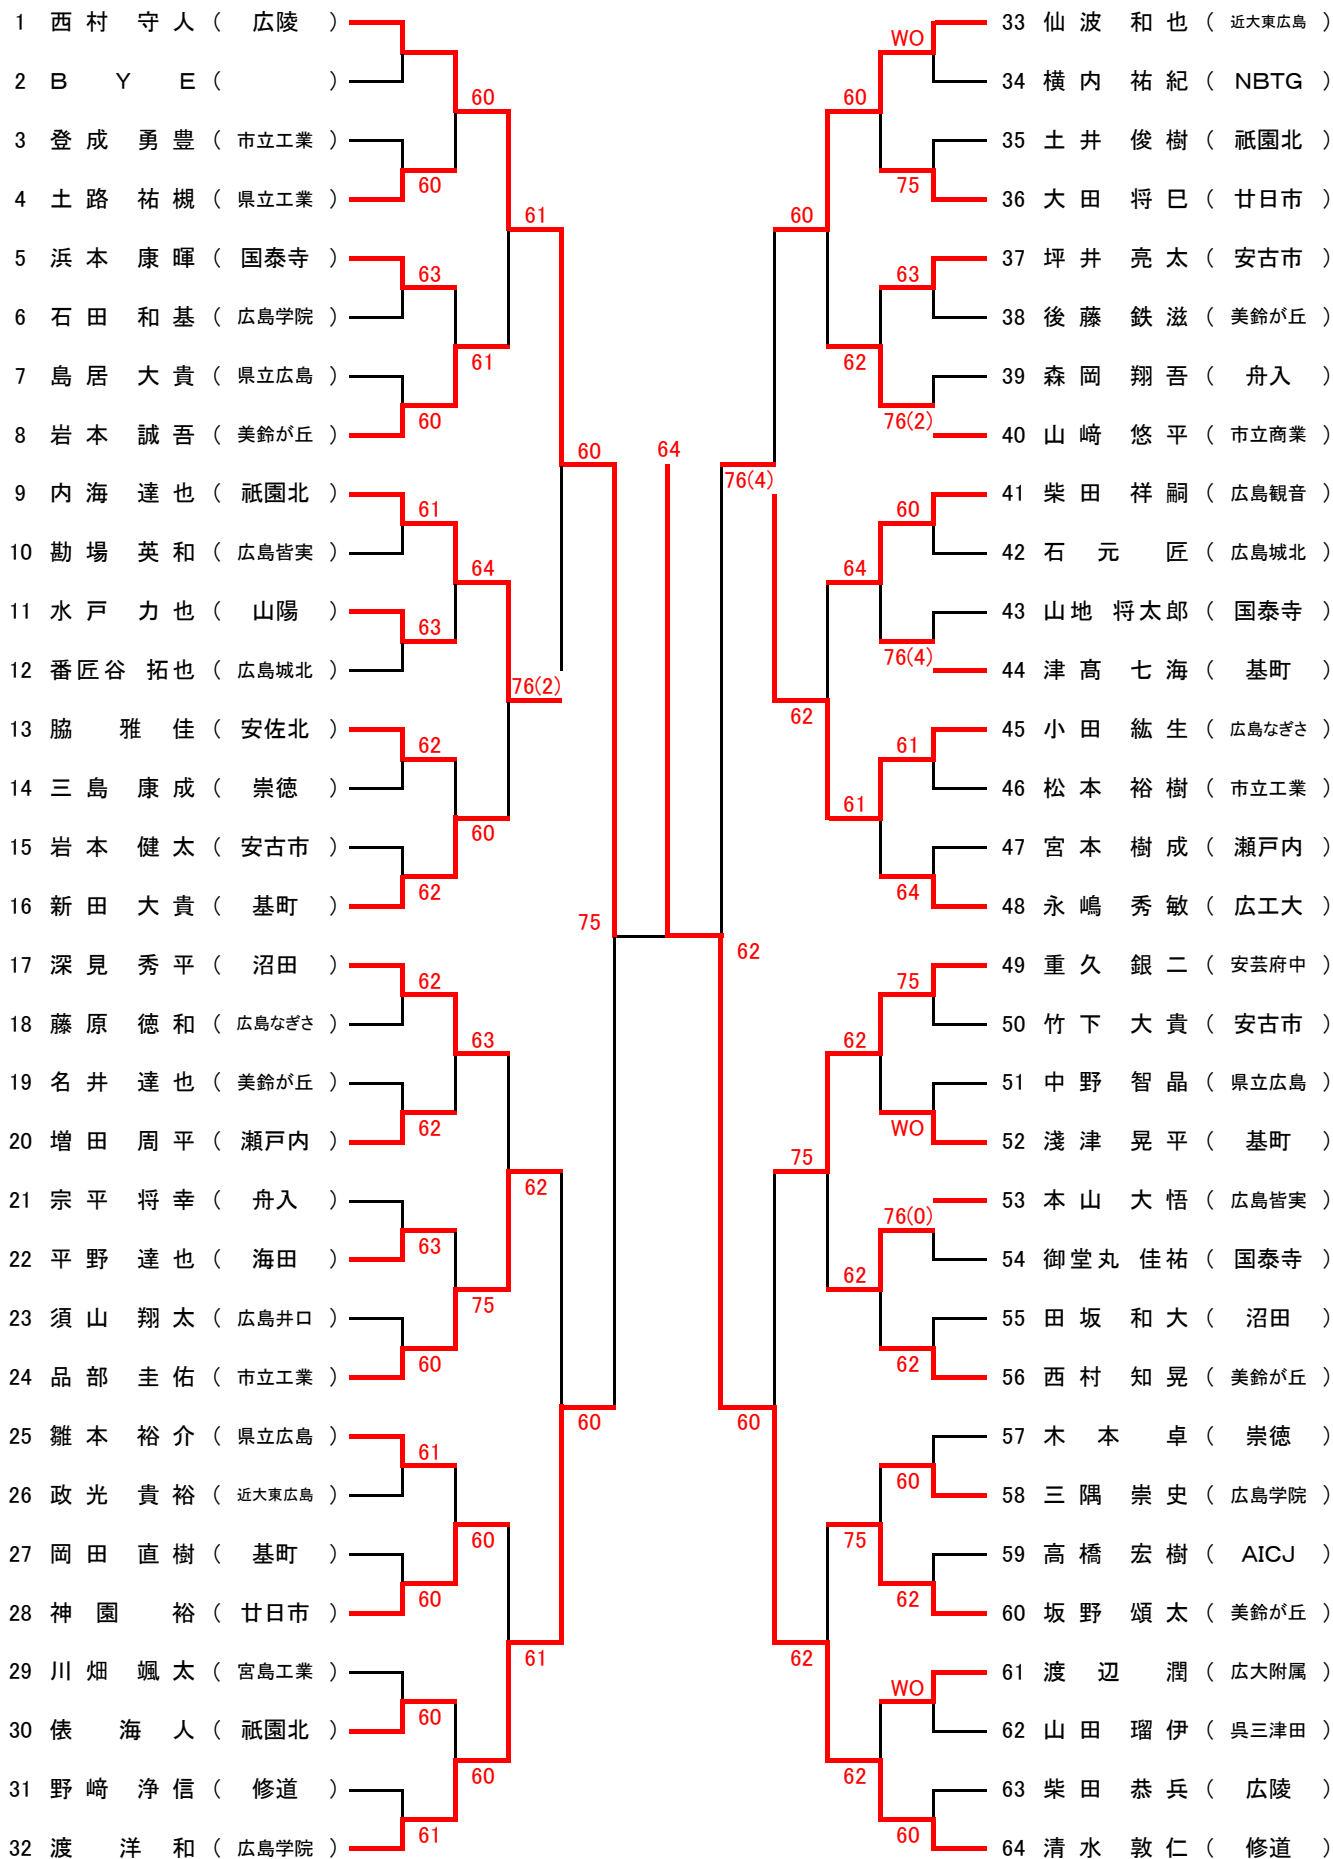

第46回 広島市春季高校生テニス選手権大会

Gブロック

シード 5~8. 西村 守人(広陵)

9~16. 清水 敦仁(修道)