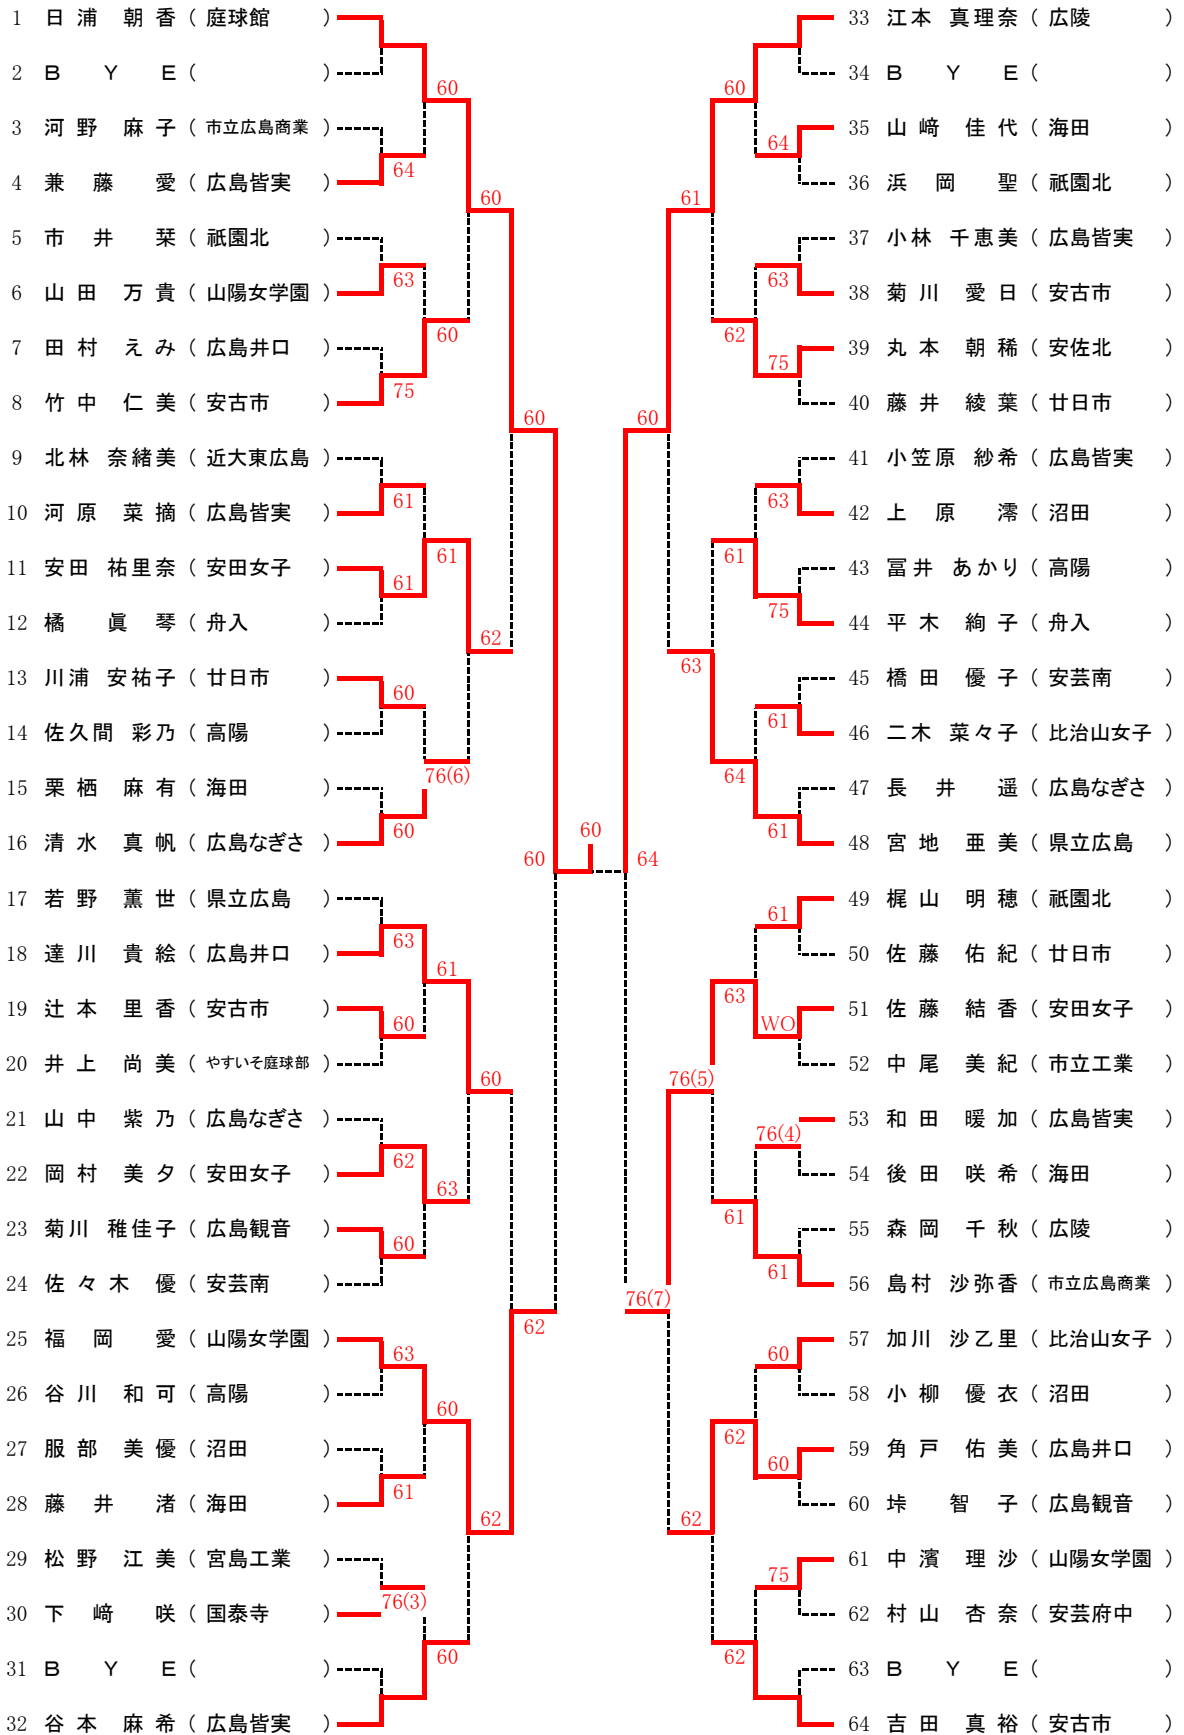

第46回 広島市春季高校生テニス選手権大会(ダブルス)

Dブロック

シード: 2. 樋口 哲也 / 山田 真史 [広陵] 5~8. 坪田 直己 / 横手 峻 [瀬戸内]  
9~16. 山口 純平 / 中村 陸 [舟入] 畝 一希 / 渡邊 優太 [安古市]

第46回広島市春季高校生テニス選手権大会 女子シングルス

Aブロック

シードNo.

1日浦(庭球館)、2林(安古市)、3三浦(広陵)、4福間(広島井口) 5~6高雄(広陵)、中野(比治山女子)  
 7~11中野(沼田)、吉田(安古市)、江本(広陵)、土井(山陽女学園)、尾形(広島井口)  
 12~16佐々木(県立広島)、水口(広島観音)、福岡(県立広島)、中川(廿日市)、谷本(広島皆実)

第46回広島市春季高校生テニス選手権大会 女子シングルス

Bブロック

シードNo.

1日浦(庭球館)、2林(安古市)、3三浦(広陵)、4福間(広島井口) 5~6高雄(広陵)、中野(比治山女子)

7~11中野(沼田)、吉田(安古市)、江本(広陵)、土井(山陽女学園)、尾形(広島井口)

12~16佐々木(県立広島)、水口(広島観音)、福岡(県立広島)、中川(廿日市)、谷本(広島皆実)

第46回広島市春季高校生テニス選手権大会 女子シングルス