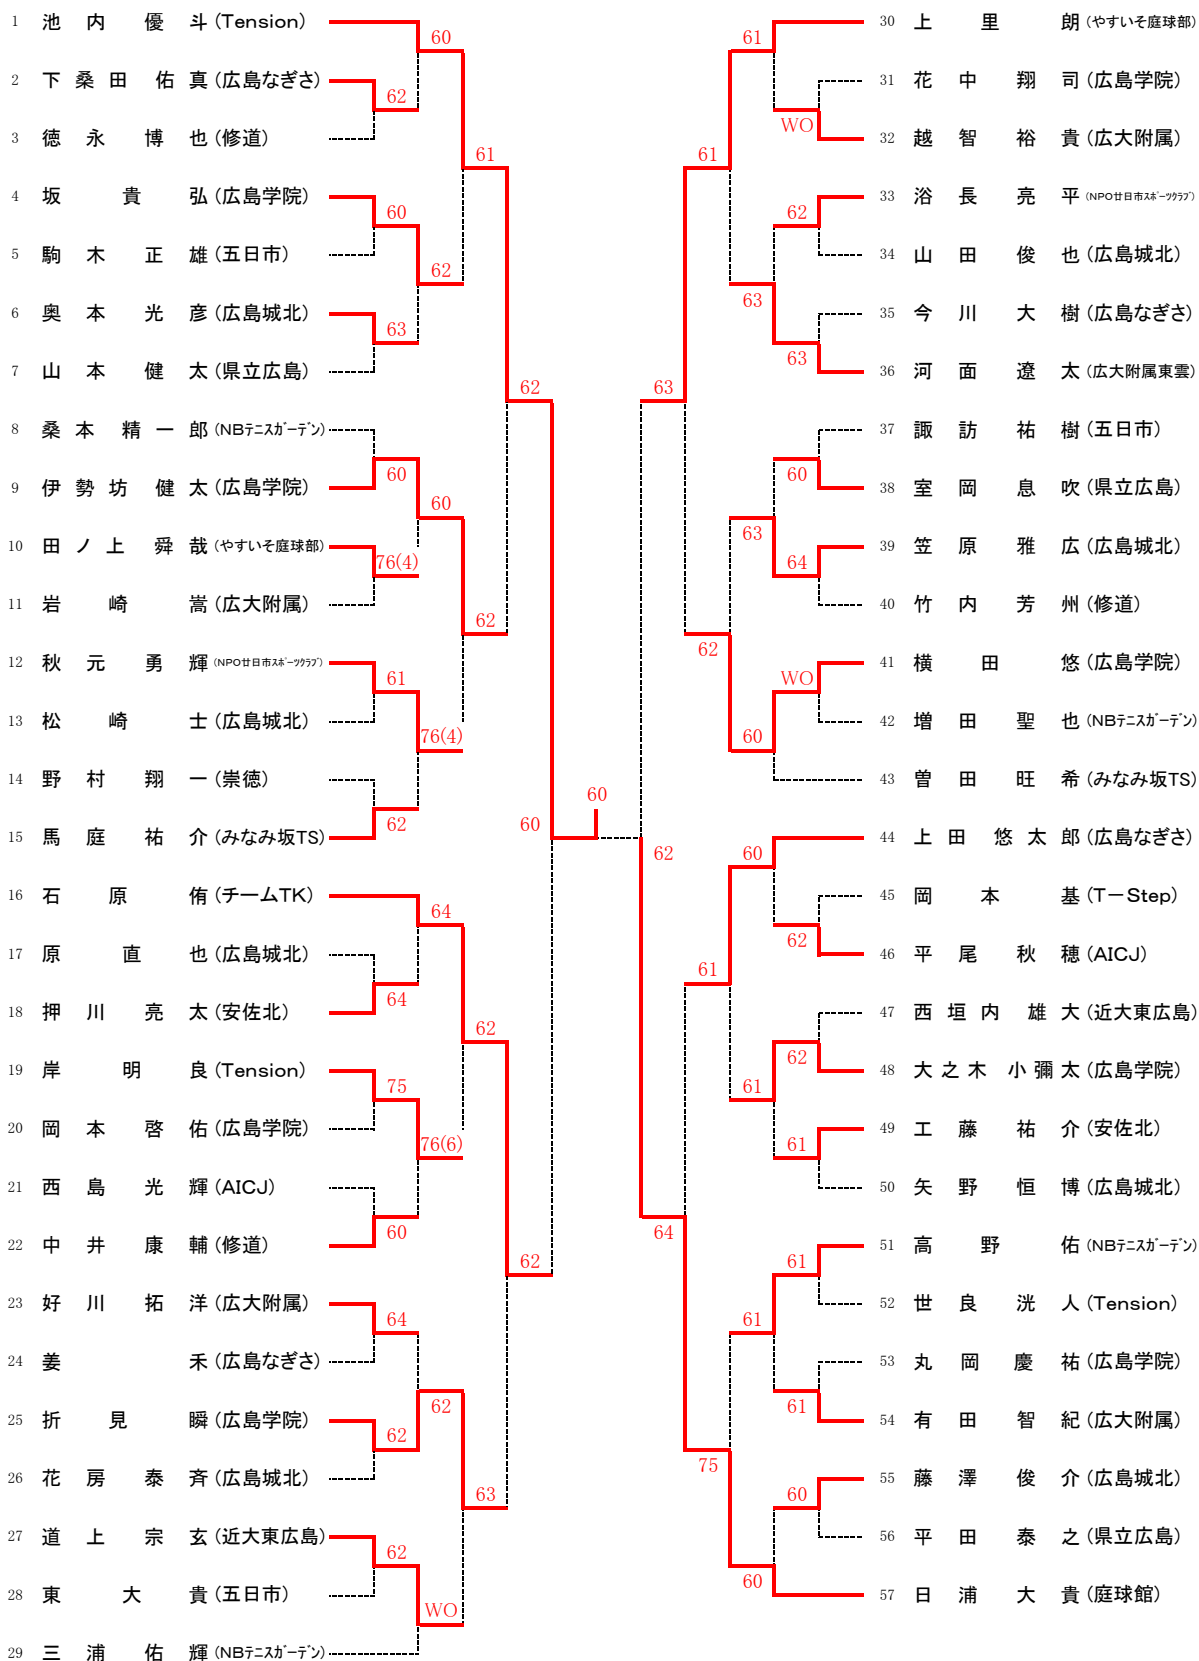

第46回広島市春季高校生テニス選手権大会 女子ダブルス

Bブロック

65	中野 佑美 (比治山女子)				97	福間 麻子 (広島井口)	
	島田 真衣					尾形 美奈	
66	BYE ( )				98	BYE ( )	
67	竹重 美穂 (海田)				99	岡田 佳子 (山陽女学園)	
	山崎 佳代		76(6)			内山 奈々	
68	高橋 ひかり (市立工業)				100	岡本 侑子 (比治山女子)	
	森本 直			60		奥崎 陽子	
69	手島 由梨乃 (県立広島)				101	小林 加奈 (廿日市)	
	寺北 詩織		WO			西村 麻美	
70	吉岡 千賀子 (安古市)				102	吉田 真裕 (安古市)	
	香川 汐織			61		今田 晴香	
71	速水 奈実 (広陵)			60		富井 あかり (高陽)	
	北口 紗弥香		61		103	竹本 早織	
72	吉川 真鈴 (廿日市)				104	岡野 愛子 (広島なぎさ)	
	夏原 朝香			64		宮腰 佑希	
73	佐々木 陽子 (安芸南)				105	池田 舞 (安芸南)	
	湯浅 絵里子			61		工 真以	
74	中濱 理沙 (山陽女学園)				106	菊川 稚佳子 (広島観音)	
	木元 菜都美		61			木村 優子	
75	若野 薫世 (県立広島)			64		西村 有梨果 (海田)	
	澤近 綾乃		WO		107	後田 咲希	
76	佐伯 郁佳 (広島皆実)				108	横林 明日香 (県立広島)	
	松山 由依			64		谷口 恵理	
77	松山 未玖 (ロイヤルテニスクラブ)				109	小川 桃花 (市立広島商業)	
	吉迫 郁子		62			小見山 美月	
78	笠岡 かれん (広島観音)				110	廣瀬 りさ子 (広陵)	
	岩田 千波			61		藤本 園実	
79	BYE ( )				111	BYE ( )	
80	達川 貴絵 (広島井口)			64		中上 沙也加 (近大東広島)	
	柏井 愛美			62		白髪 美咲	
81	中島 彩 (安古市)				112	木村 美希 (海田)	
	吉山 穂乃香			64		徳澤 瞳	
82	BYE ( )				113	BYE ( )	
83	市井 菜 (祇園北)			60		114	BYE ( )
	佃 美穂				115	前田 美樹 (安芸府中)	
84	佐藤 文弓 (広島なぎさ)		WO			今村 美智子	
	中原 由貴			64		山田 万貴 (山陽女学園)	
85	中川 実優 (安芸府中)				116	横引 千夏	
	矢野 さやか			60		江原 麻美 (安古市)	
86	酒井 美和 (NBテニスガーデン)		61		117	辻本 里香	
	中谷 果奈美			62		小林 かなほ (沼田)	
87	古川 美穂子 (高陽)				118	服部 美優	
	原 奈津子			62		南 早希子 (広島観音)	
88	掛谷 裕華 (市立広島商業)		64		119	久保 彩乃 (広島なぎさ)	
	河野 麻子		WO		120	藤河 希 (広島なぎさ)	
89	沖野 彩華 (沼田)				121	藤原 千晶	
	澁谷 萌			62		福田 早苗 (高陽)	
90	大谷 芽以 (廿日市)		63		122	三木 優希 (国泰寺)	
	佐藤 佑紀			64		田中 万葉	
91	角戸 佑美 (広島井口)				123	向谷 早咲 (廿日市)	
	若林 里穂		60			大江 遥	
92	長尾 佳奈 (国泰寺)				124	藤井 綾香 (県立広島)	
	熊谷 咲映			61		岡村 理紗	
93	中野 恵 (安田女子)				125	神原 聖 (祇園北)	
	下迫 利紗		63			浜岡 朝花	
94	近藤 伽奈 (広島観音)				126	高藤 朝花 (安田女子)	
	石田 愛実			63		恵南 果歩	
95	BYE ( )				127	BYE ( )	
96	佐々木 晴佳 (県立広島)				128	BYE ( )	
	宮地 亜美			63		高雄 瑠麻 (広陵)	
						江本 真理奈	

シードNo.

1三浦・原田(広陵)、2高雄・江本(広陵)、3~5中野・島田(比治山女子)、岩田・藤本(広島井口)、平本・加川(比治山女子)

6~8佐々木・宮地(県立広島)、福間・尾形(広島井口)、山崎・福間(県立広島) 9~10島村・小林(市立広島商業)、中上・白髪(近大東広島)

11~15中島・吉山(安古市)、井口・安田(安田女子)、林・竹中(安古市)、達川・柏井(広島井口)、木村・徳澤(海田)

第47回広島市春季中学生テニス選手権 男子シングルス Aブロック

シード: ① 池内 ⑤~⑧ 日浦 ⑨~⑫ 上里・三浦