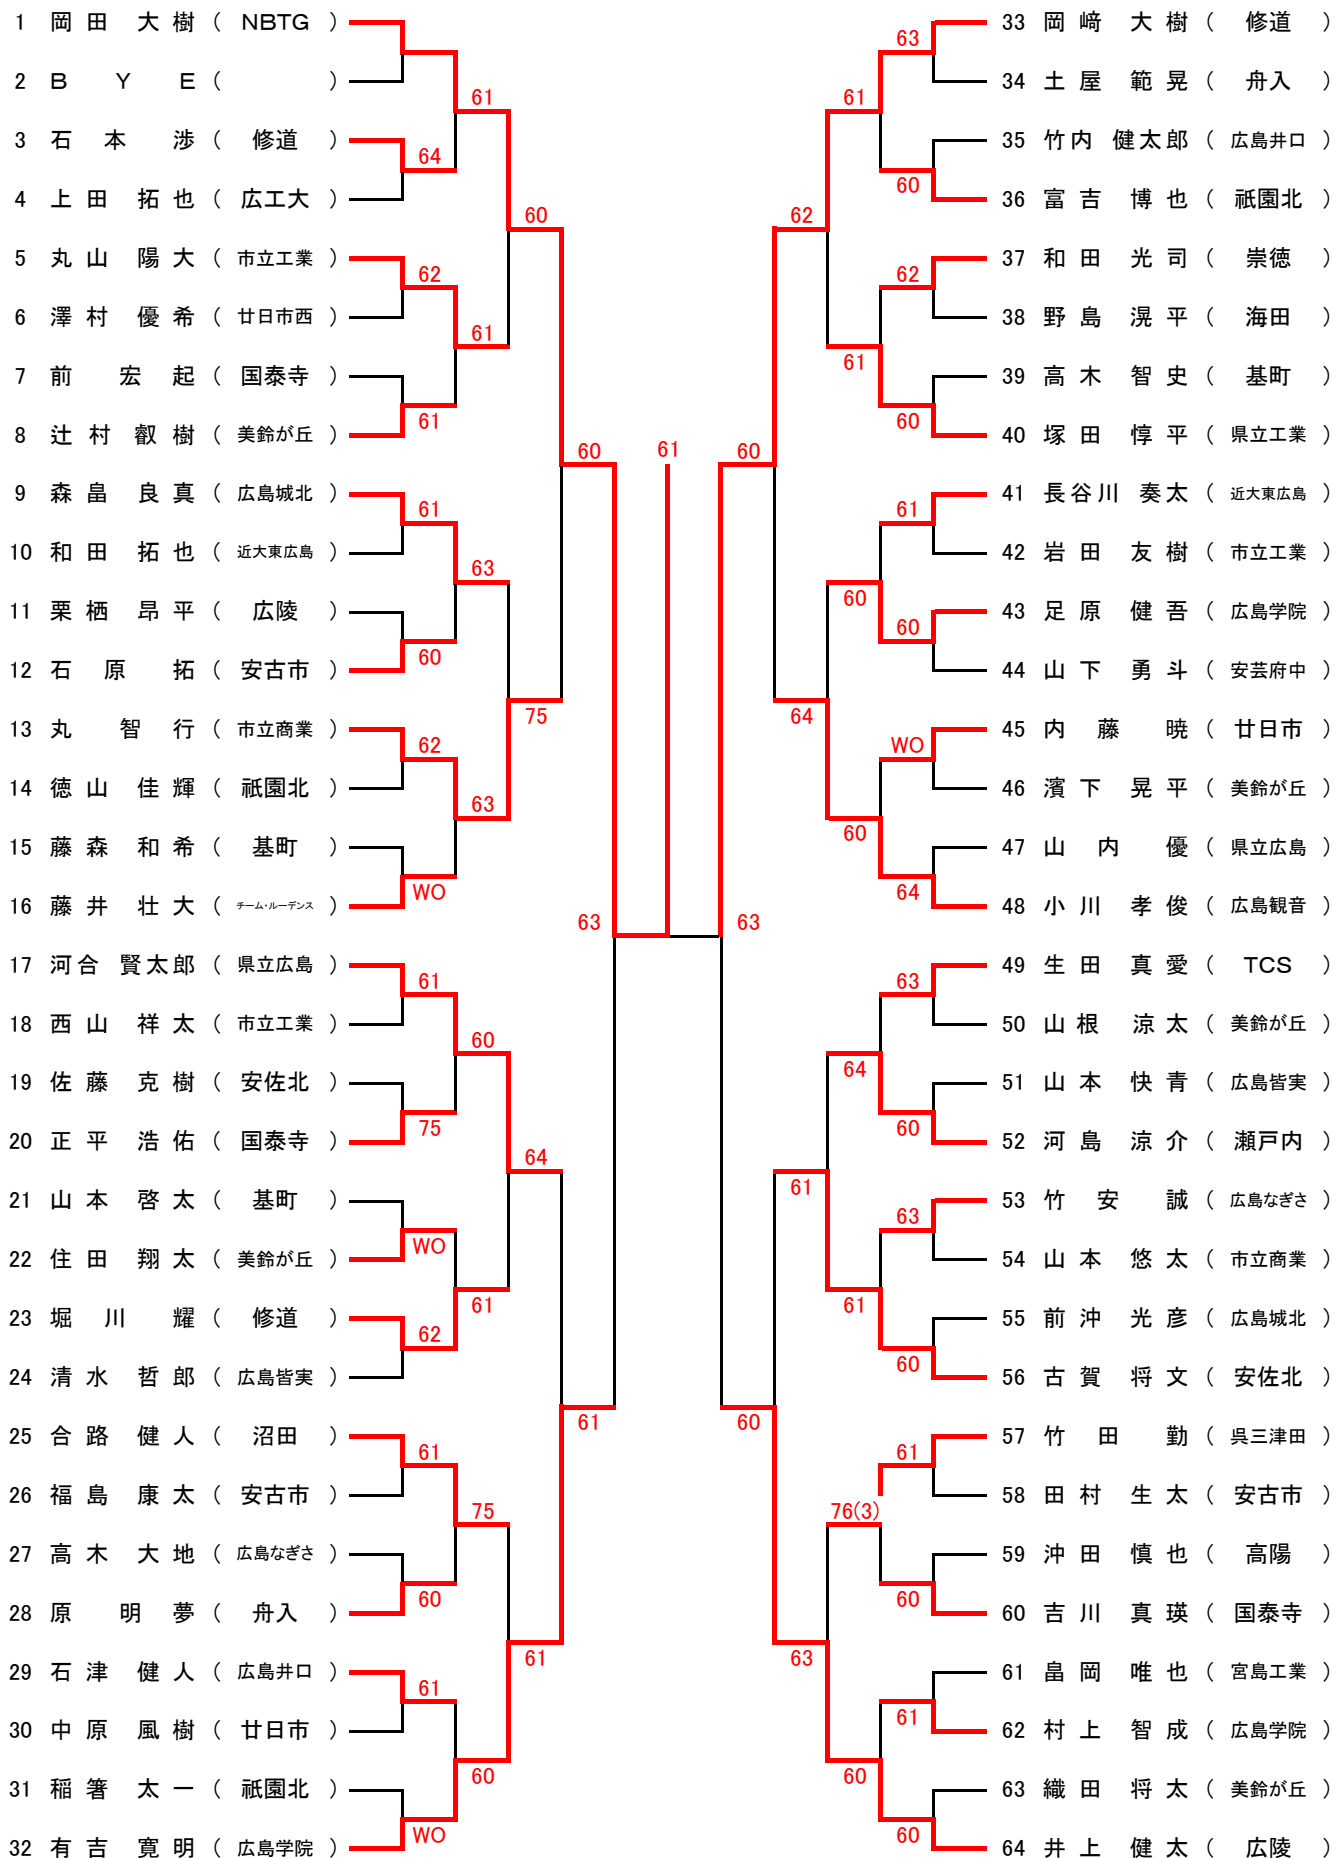

第46回 広島市春季高校生テニス選手権大会

Dブロック

シード 3~4. 岡田 大樹(NBTG)

9~16. 井上 健太(広陵)