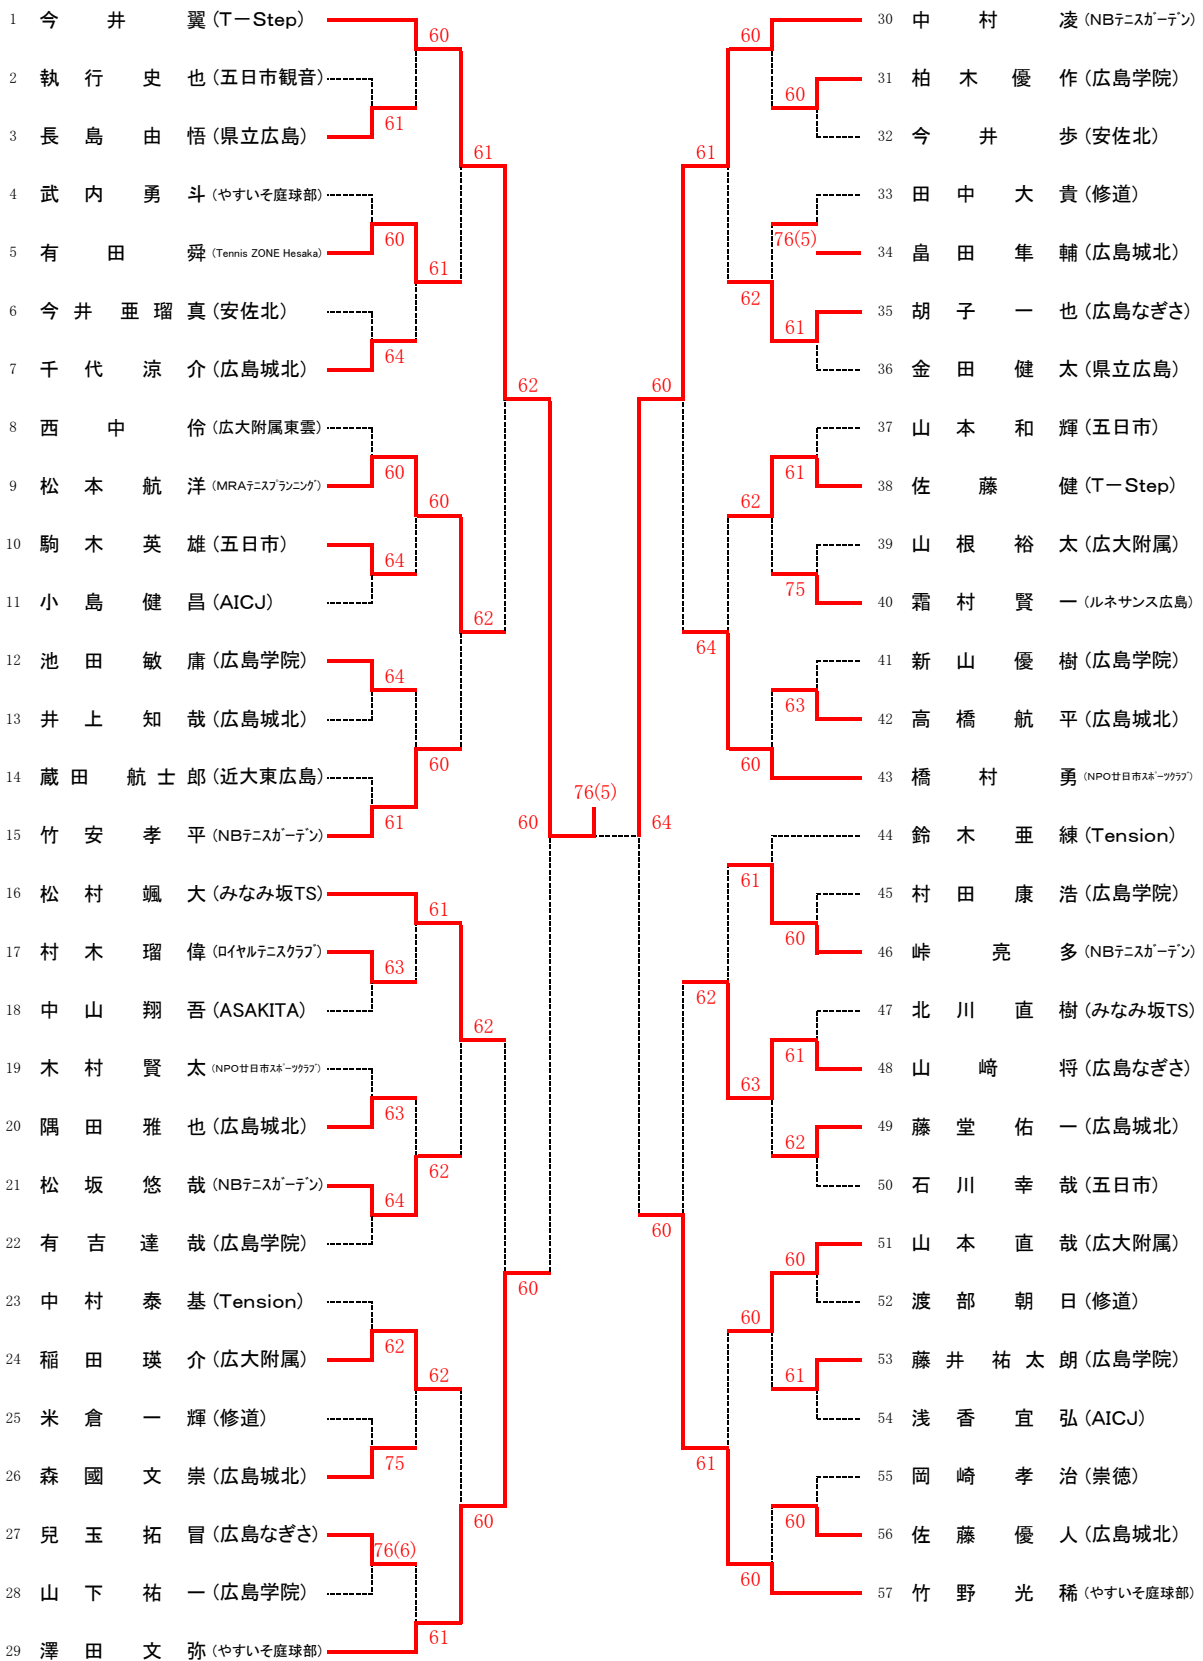

第47回広島市春季中学生テニス選手権 男子シングルス Dブロック

シード: ② 今井 ⑤~⑧ 竹野 ⑨~⑫中村・澤田

第47回広島市春季中学生テニス選手権大会 男子ダブルス Aブロック

1	今井 翼 (T-Step)				25	香川 岳 (T-Step)
	池内 優斗 (Tension)		60			惠南 直人 (広島城北)
2	木村 祐登 (広島学院)				26	加納 樹 (安佐北)
	柏木 優作 (広島学院)					今井 亜瑠真 (安佐北)
3	浅香 宜弘 (AICJ)		64		27	米澤 海知 (修道)
	平尾 秋穂 (AICJ)					馬庭 祐介 (修道)
4	野口 颯也 (県立広島)			60	28	宮本 拓樹 (広島学院)
	森江 遼 (県立広島)					丸岡 慶祐 (広島学院)
5	森國 文崇 (広島城北)		64		29	高下 亮介 (五日市観音)
	山田 俊也 (広島城北)					山本 一輝 (五日市観音)
6	折見 瞬 (広島学院)			61	30	砂田 将吾 (五日市)
	小林 昌央 (広島学院)					東大 貴 (五日市)
7	空田 晃 (広島なぎさ)			60	31	奥河 慎悟 (広島学院)
	姜 禾 (広島なぎさ)					坂 貴弘 (広島学院)
8	岩崎 真太 (五日市観音)			61	32	福田 圭祐 (県立広島)
	中尾 稔紀 (五日市観音)					中上 一雲 (県立広島)
9	霜村 賢一 (ルネサンス広島)		60		33	田中 遼太郎 (広島城北)
	西中 伶 (广大附属東雲)					畠田 隼輔 (広島城北)
10	和久井 航 (広島学院)			60	34	相川 拓哉 (广大附属)
	山崎 雄太郎 (広島学院)					山本 直哉 (广大附属)
11	米倉 一輝 (修道)		64		35	三浦 公輔 (広島なぎさ)
	中井 康輔 (修道)					胡子 一也 (広島なぎさ)
12	手柳 裕伍 (広島城北)			60	36	山辺 峻平 (NBテニsgガーデン)
	原直也 (広島城北)			60		上野 浩太郎 (みなみ坂TS)
13	一井 良太 (NPO廿日市スポーツクラブ)				37	竹野 光稀 (やすいそ庭球部)
	木村 賢太 (NPO廿日市スポーツクラブ)			62		澤田 文弥 (やすいそ庭球部)
14	青木 駿太 (広島なぎさ)			62	38	藤澤 俊介 (広島城北)
	岡田 森之介 (広島なぎさ)		64			藤堂 佑一 (広島城北)
15	大西 正紘 (広島学院)				39	田辺 瑞貴 (広島学院)
	名島 俊介 (広島学院)					黒岩 佑樹 (広島学院)
16	西垣内 雄大 (近大東広島)			61	40	河面 遼太 (广大附属東雲)
	道上 宗玄 (近大東広島)					寺尾 隆志 (广大附属東雲)
17	竹久 貴弥 (安佐北)			63	41	林 一貴 (広島なぎさ)
	小林 真凜 (安佐北)					田中 駿也 (広島なぎさ)
18	安田 隼人 (広島城北)			63	42	山本 良樹 (NBテニsgガーデン)
	熊谷 健斗 (広島城北)					有田 舜 (城北)
19	古谷 駿治 (県立広島)			63	43	新山 優樹 (広島学院)
	松田 紘 (県立広島)					花本 寛気 (広島学院)
20	小島 勝 (広島城北)			62	44	小島 健昌 (AICJ)
	梶川 智規 (広島城北)		64			福島 圭将 (AICJ)
21	森岡 勇貴 (広島学院)				45	湯川 大輝 (広島城北)
	池田 敏庸 (広島学院)					梶村 幸平 (広島城北)
22	峠 凛空 (NBテニsgガーデン)			61	46	菅沼 稜平 (近大東広島)
	松坂 悠哉 (NBテニsgガーデン)					土肥 大起 (近大東広島)
23	田中 宏太 (五日市)			61	47	中尾 俊貴 (広島学院)
	山本 和輝 (五日市)					波多 間啓彰 (広島学院)
24	宗近 徹志 (ロイヤルテニスクラブ)			60	48	三浦 佑輝 (NBテニsgガーデン)
	上里 朗 (やすいそ庭球部)					生野 隼也 (NBテニsgガーデン)

シード： ①今井・池内   ③～④ 三浦・生野   ⑤～⑧ 香川・惠南、宗近・上里