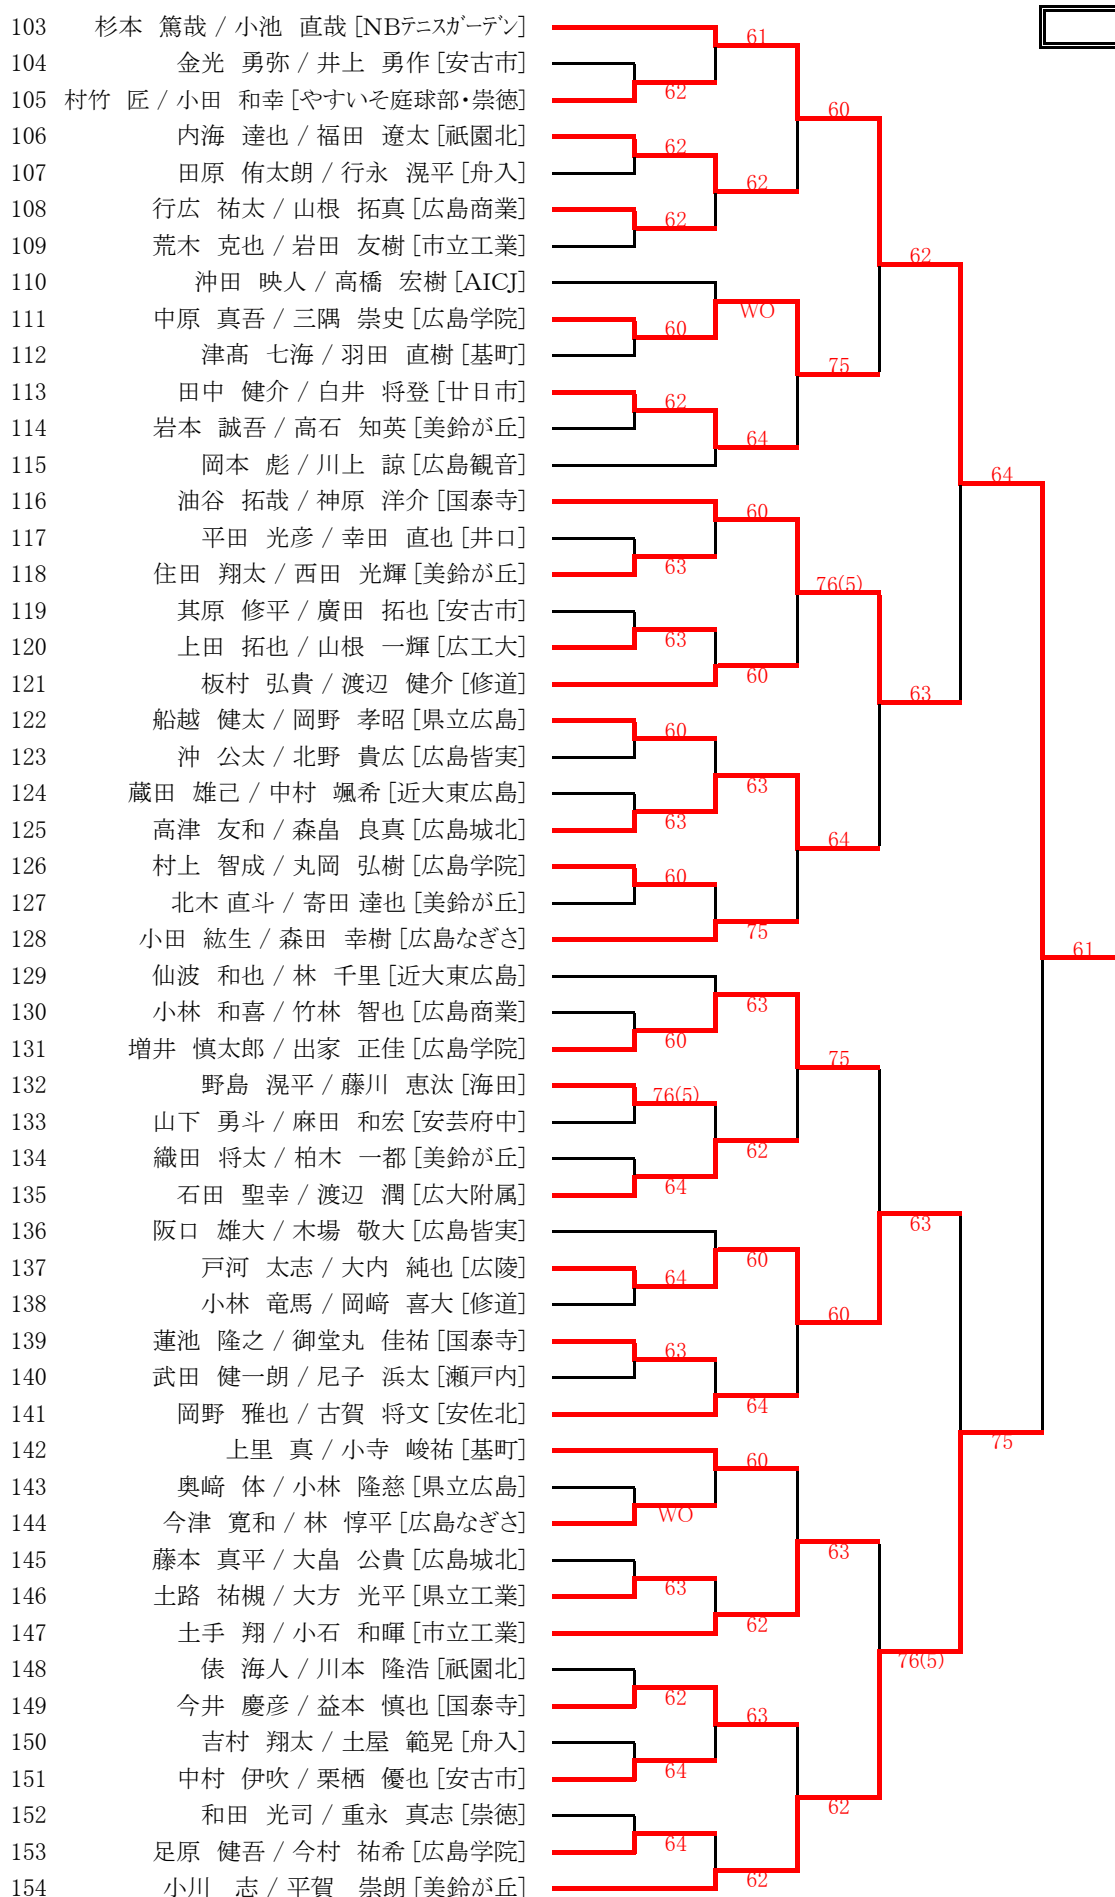

第46回 広島市春季高校生テニス選手権大会(ダブルス)

Bブロック

52	有吉 寛明 / 石川 慶臣 [広島学院]				
53	山崎 悠平 / 丸 智行 [広島商業]	62			
54	下手 亮太 / 湯蓋 亮 [美鈴が丘]			60	
55	三津川 宝 / 天場 大輔 [国泰寺]				
56	伊藤 翼 / 星野 輝将 [県立工業]	60	62		
57	島谷 和也 / 増田 周平 [瀬戸内]				
58	末次 輝太 / 森田 泰喜 [舟入]	63			61
59	河合 賢太郎 / 住田 健人 [県立広島]		63		
60	品部 圭佑 / 丸山 陽大 [市立工業]	64			
61	竹本 侑矢 / 山崎 快 [広島城北]			64	
62	上甲 卓 / 平野 達也 [海田]	63			
63	加村 佳大 / 野崎 浄信 [修道]				
64	三原 慶己 / 中村 康宏 [井口]		64		
65	青木 一真 / 奥苑 直飛 [広島学院]		62		
66	宮本 森一 / 天川 丈 [国泰寺]	62			
67	高木 智史 / 山本 雄貴 [基町]			61	
68	出口 誠 / 北吉 佑輔 [崇徳]	62			
69	後藤 鉄滋 / 名井 達也 [美鈴が丘]		61		
70	福田 慎介 / 富吉 紘己 [近大東広島]				
71	藤岡 朋弥 / 向田 昌平 [祇園北]	62			63
72	奥村 真善美 / 原田 翔太 [安古市]		62		
73	本山 大悟 / 平野 拓実 [広島皆実]	60			
74	扇元 将志 / 中本 大智 [広島商業]			60	
75	術勢 騎仙 / 川口 泰資 [広陵]				
76	重久 銀二 / 木村 陸斗 [安芸府中]	61			
77	森原 拓弥 / 迫田 智典 [高陽]		60		
78	山本 雄矢 / 泉 雄大 [山陽]		60		
79	原 明夢 / 宗平 将幸 [舟入]	75			
80	竹下 大貴 / 長谷川 貴大 [安古市]			64	
81	末釜 雄太 / 藤川 龍太郎 [近大東広島]				
82	三上 貴大 / 西村 知晃 [美鈴が丘]	64			
83	藤川 知也 / 埜 智仁 [沼田]		62		62
84	平田 良樹 / 峠 勇希 [広工大]			60	
85	岡山 貴政 / 松本 大輝 [広島学院]				
86	當宮 直歩 / 林 京介 [国泰寺]	75		64	
87	大庭 望輝哉 / 大田 広人 [市立工業]				
88	岡崎 大樹 / 中川 哲志 [修道]	61	WO		
89	青木 信介 / 藤岡 謙太郎 [広島なぎさ]				
90	福島 康太 / 本多 俊雄 [安古市]				61
91	北川 裕大 / 奥 洋人 [市立工業]		76(5)		
92	新田 大貴 / 土井 泰樹 [基町]	63			
93	秋吉 雄大 / 堀川 耀 [修道]			63	
94	有田 凌 / 栗原 光平 [祇園北]				
95	橋村 諒 / 栗原 健伸 [広島城北]		75		
96	神園 裕 / 表 悠司 [廿日市]	62			64
97	畑田 将志 / 友枝 雅希 [美鈴が丘]				
98	山内 優 / 島居 大貴 [県立広島]		76(6)		
99	石川 翔 / 村上 隆 [広島学院]		WO		
100	前 宏起 / 新居田 智士 [国泰寺]			61	
101	松田 涼雅 / 河島 涼介 [瀬戸内]	61			
102	岡田 大樹 / 西村 守人 [NBテニスガーデン・広陵]		61		

シード:3~4. 岡田 大樹 / 西村 守人 [NBテニスガーデン・広陵] 5~8. 有吉 寛明 / 石川 慶臣 [広島学院]

9~16. 森原 拓弥 / 迫田 智典 [高陽] 山本 雄矢 / 泉 雄大 [山陽]

第46回 広島市春季高校生テニス選手権大会(ダブルス)

Cブロック

シード: 3~4杉本 篤哉 / 小池 直哉 [NBテニスガーデン] 5~8. 小川 志 / 平賀 崇朗 [美鈴が丘]
9~16. 仙波 和也 / 林 千里 [近大東広島] 小田 紘生 / 森田 幸樹 [広島なぎさ]