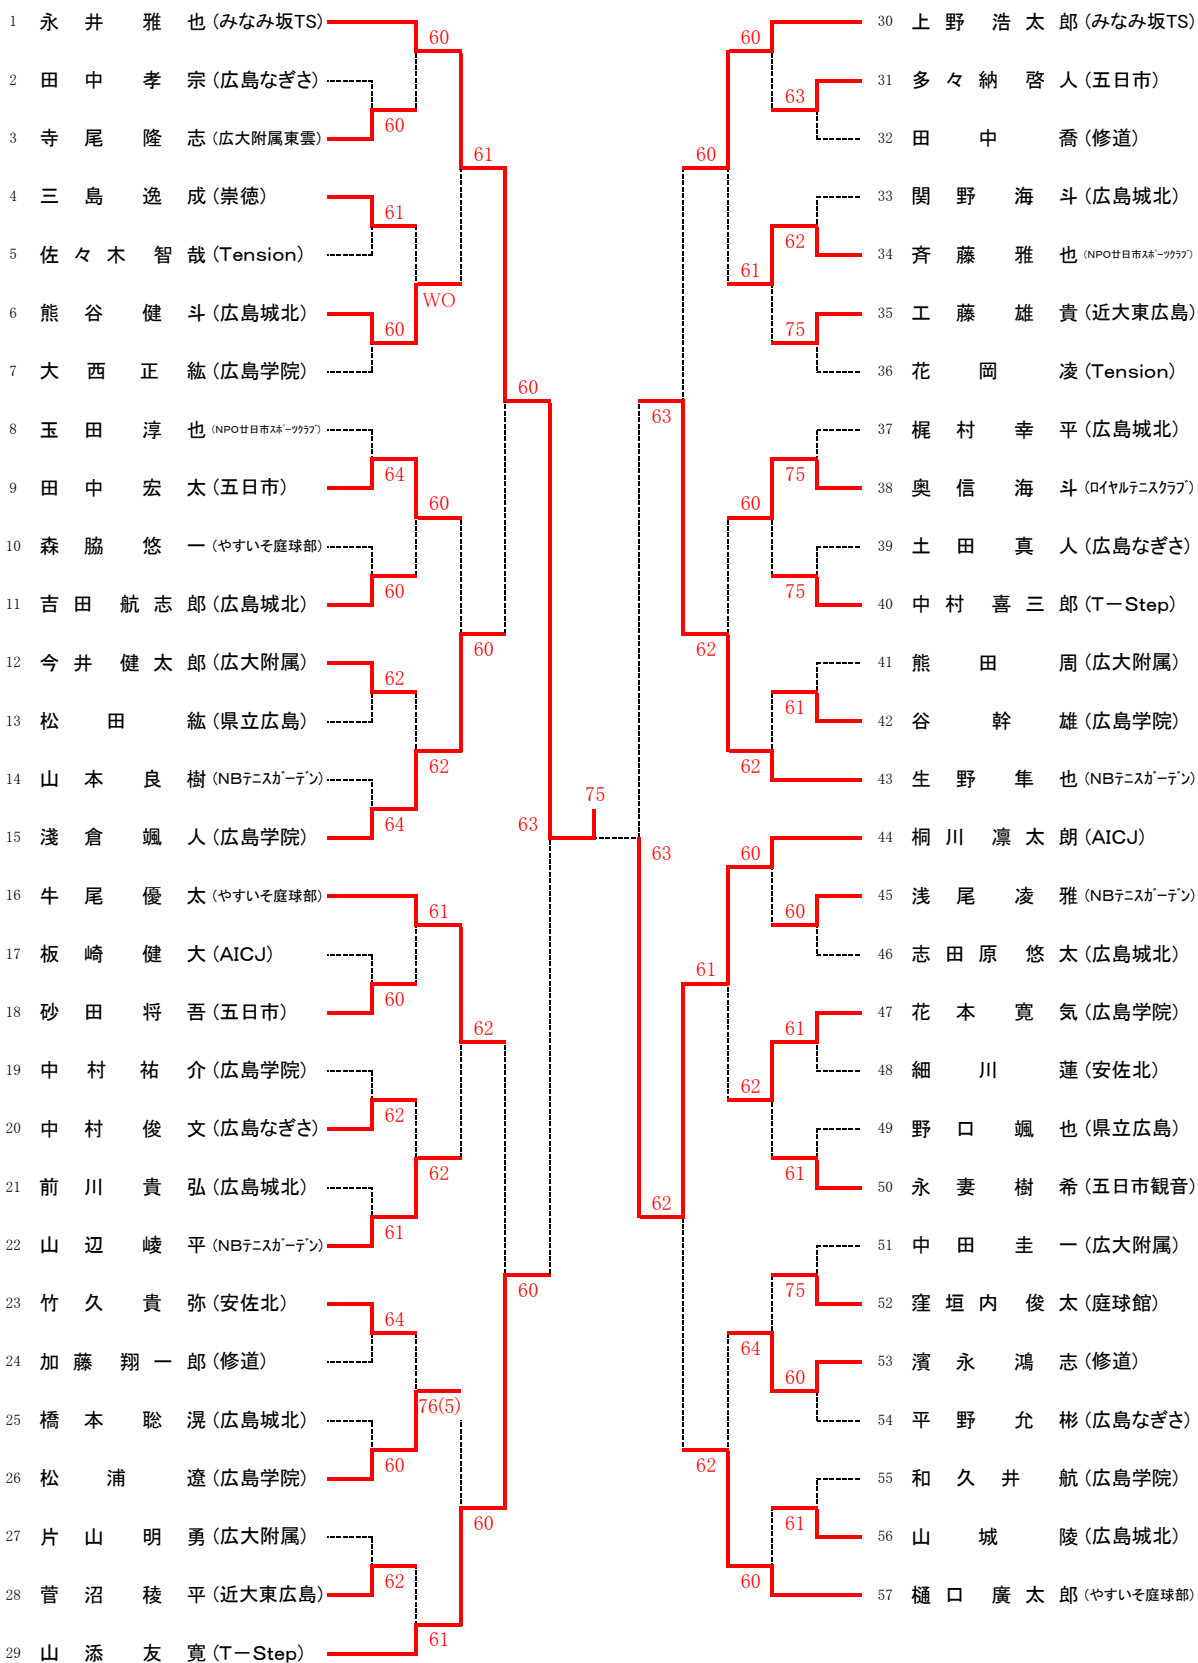

第47回広島市春季中学生テニス選手権 男子シングルス Cブロック

シート:③~④ 永井 ⑤~⑧ 樋口 ⑨~⑫上野・山添