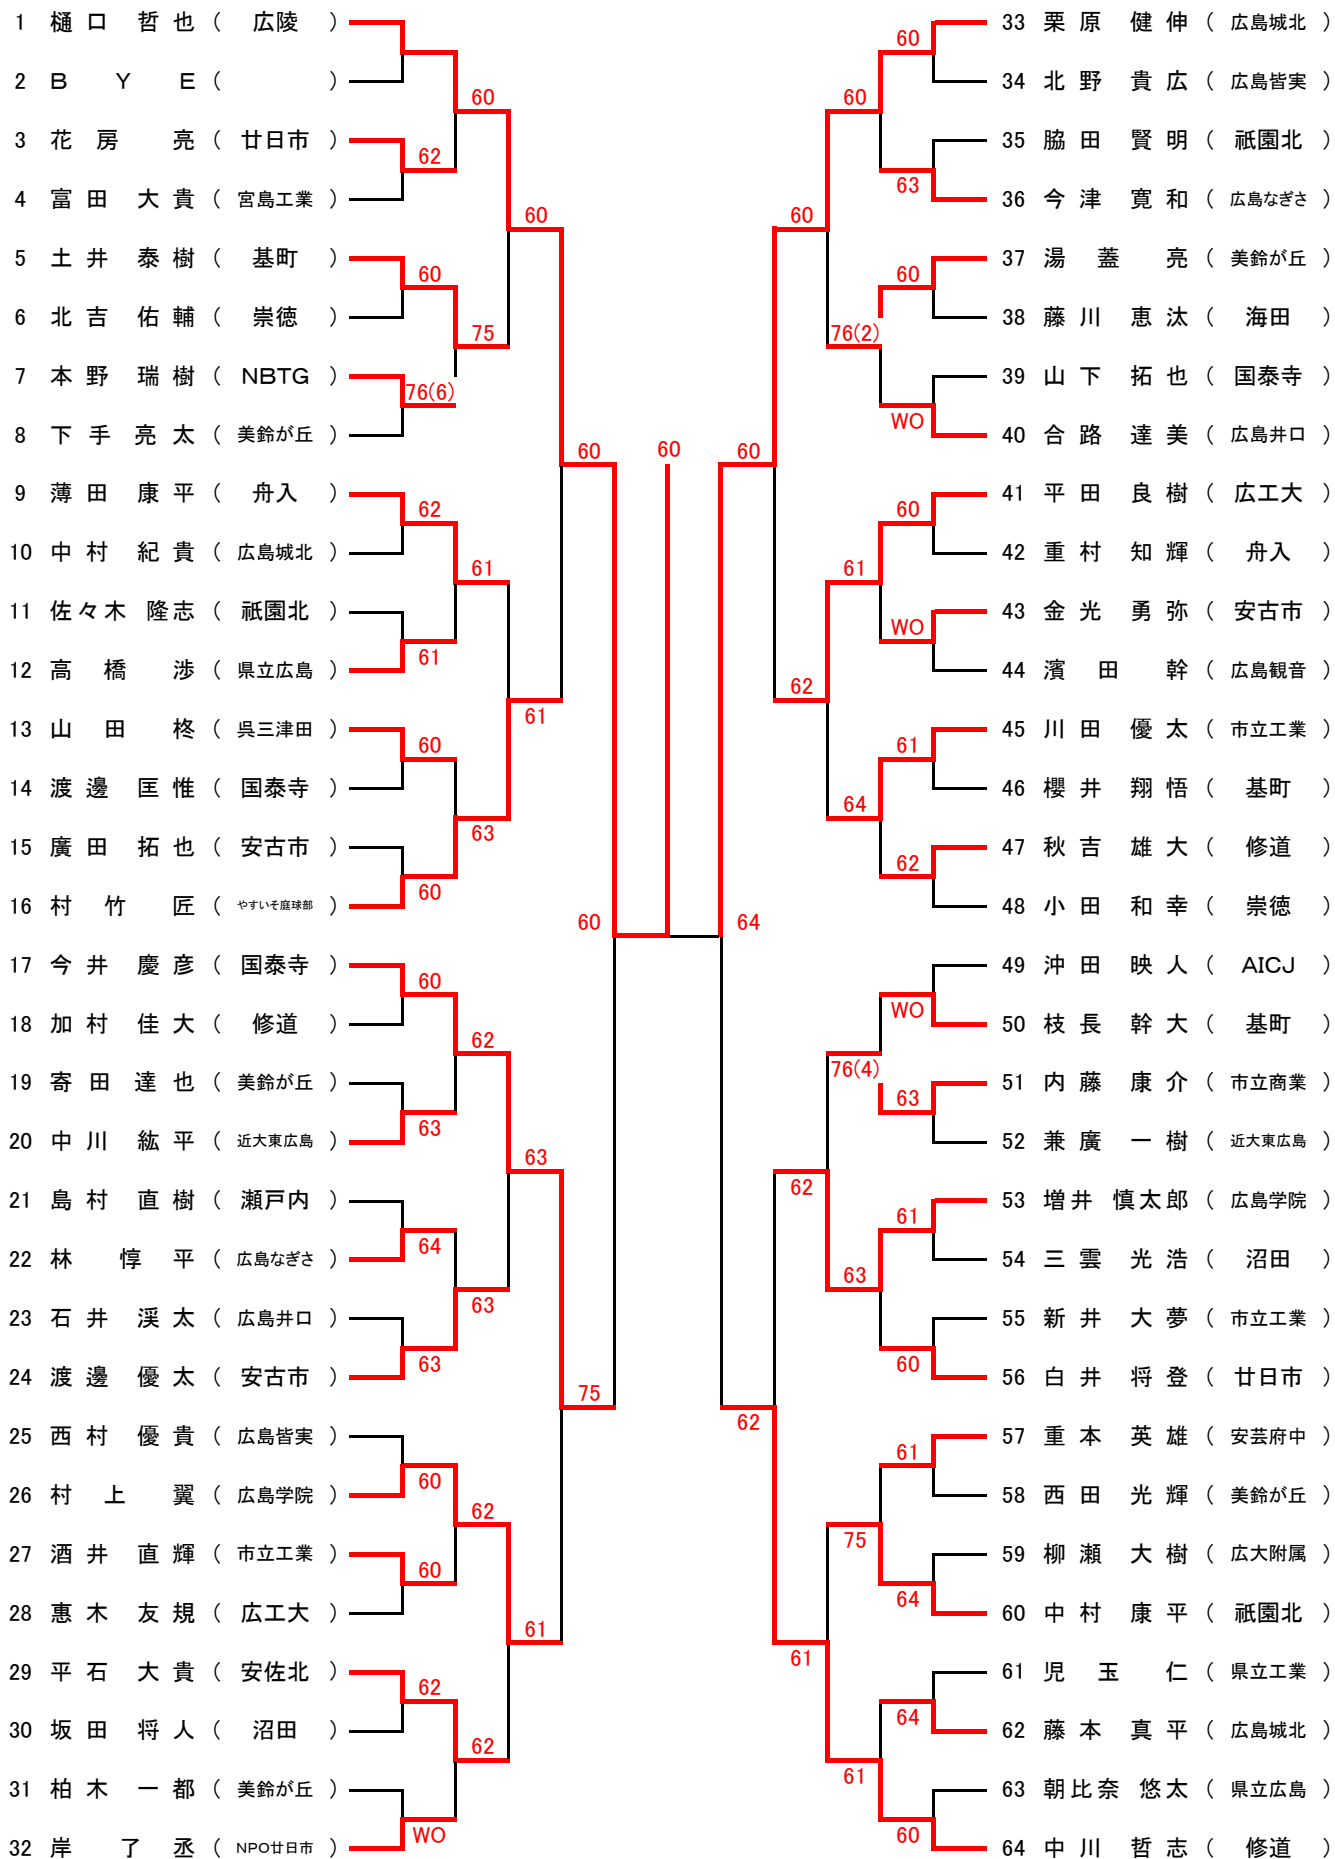

第46回 広島市春季高校生テニス選手権大会

Aブロック

シード 1. 樋口 哲也(広陵)

9~16. 中川 哲志(修道)