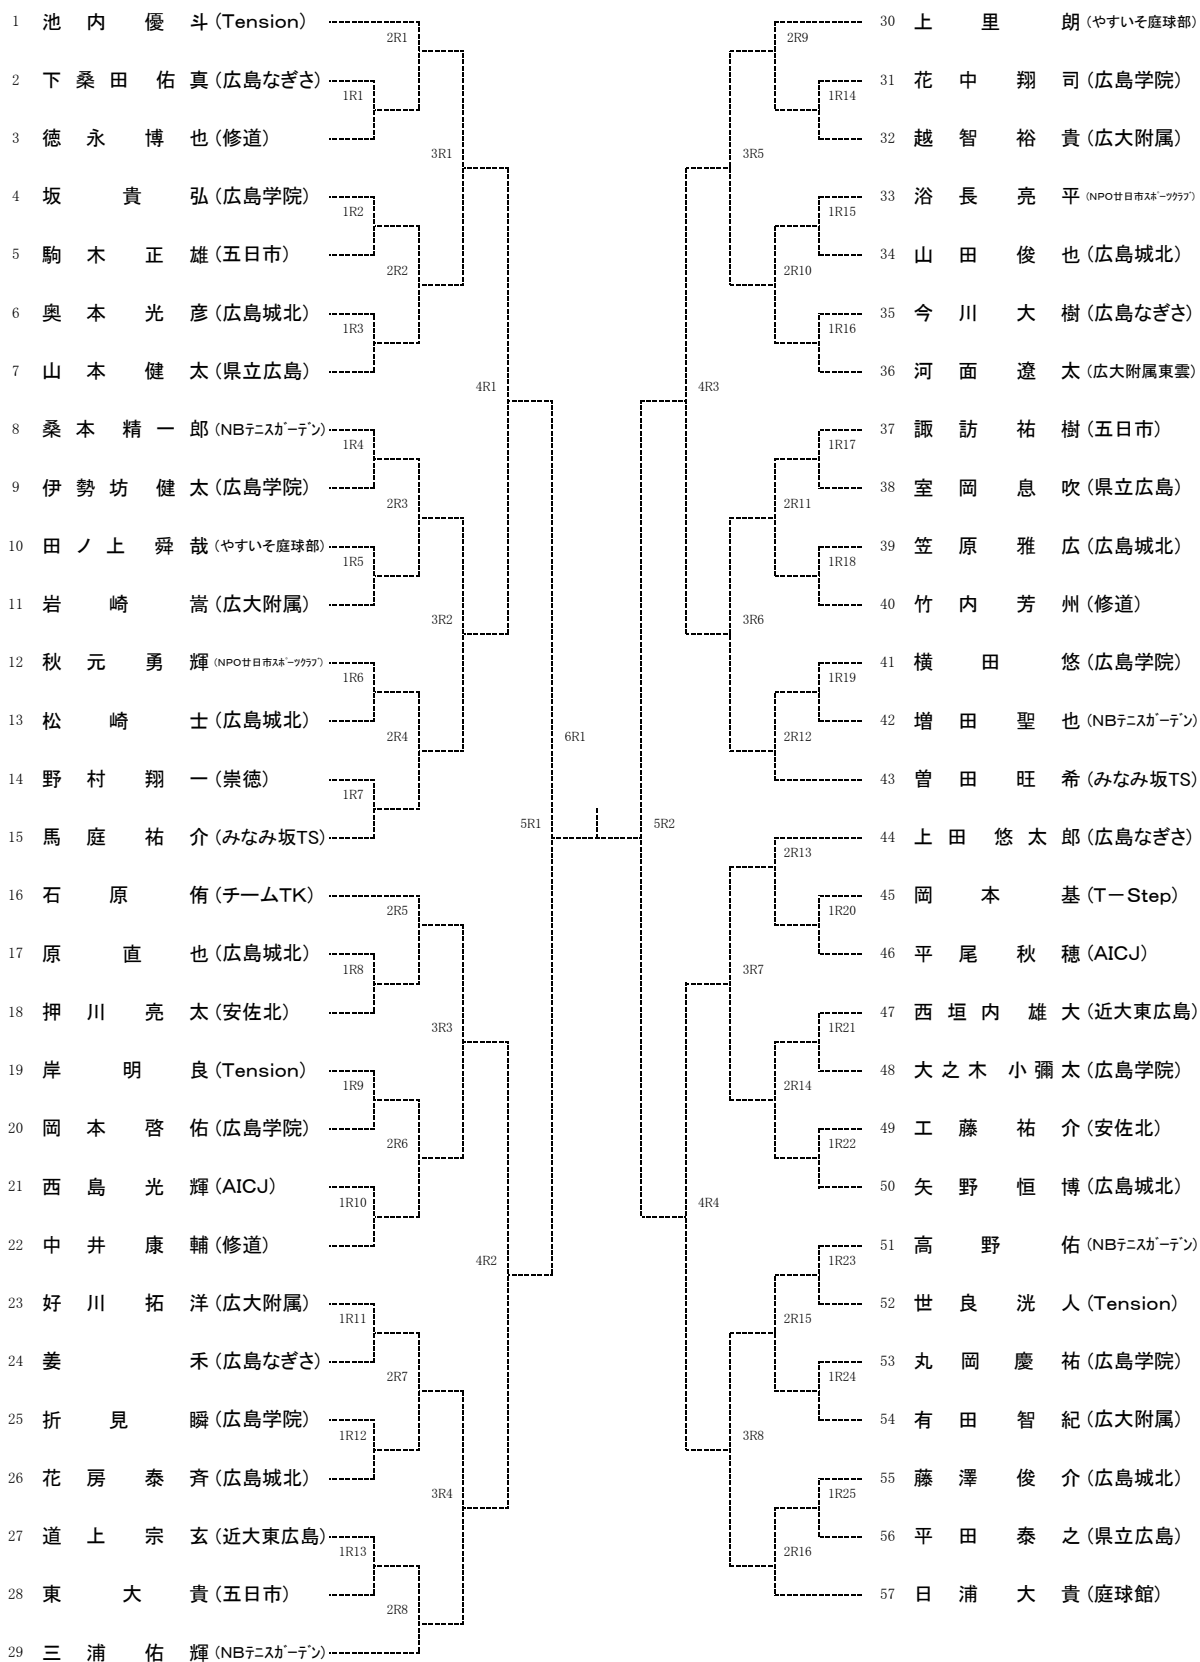

第46回広島市春季高校生テニス選手権大会 女子ダブルス

Bブロック

65	中野 佑美 島田 真衣	(比治山女子)		97	福間 麻子 尾形 美奈	(広島井口)
66	BYE	( )		98	BYE	( )
67	竹重 美穂 山崎 佳代	(海田)		99	岡田 佳子 内山 奈々	(山陽女学園)
68	高橋 ひかり 森本 直	(市立工業)		100	岡本 侑子 奥崎 陽子	(比治山女子)
69	手島 由梨乃 寺北 詩織	(県立広島)		101	小林 加奈 西村 麻美	(廿日市)
70	吉岡 千賀子 香川 汐織	(安古市)		102	吉田 真裕 今田 晴香	(安古市)
71	速水 奈実 北口 紗弥香	(広陵)		103	富井 あかり 竹本 早織	(高陽)
72	吉川 真鈴 夏原 朝香	(廿日市)		104	岡野 愛子 宮腰 佑希	(広島なぎさ)
73	佐々木 陽子 湯浅 絵里子	(安芸南)		105	池田 舞 工 真以	(安芸南)
74	中濱 理沙 木元 菜都美	(山陽女学園)		106	菊川 稚佳子 木村 優子	(広島観音)
75	若野 薫世 澤近 綾乃	(県立広島)		107	西村 有梨果 後田 咲希	(海田)
76	佐伯 郁佳 松山 由依	(広島皆実)		108	横林 明日香 谷口 恵理	(県立広島)
77	松山 未玖 吉迫 郁子	(ロイヤルテニスクラブ)		109	小川 桃花 小見山 美月	(市立広島商業)
78	笠岡 かれん 岩田 千波	(広島観音)		110	廣瀬 りさ子 藤本 園実	(広陵)
79	BYE	( )		111	BYE	( )
80	達川 貴絵 柏井 愛美	(広島井口)		112	中上 沙也加 白髪 美咲	(近大東広島)
81	中島 彩 吉山 穂乃香	(安古市)		113	木村 美希 徳澤 瞳	(海田)
82	BYE	( )		114	BYE	( )
83	市井 栞 佃 美穂	(祇園北)		115	前田 美樹 今村 美智子	(安芸府中)
84	佐藤 文弓 中原 由貴	(広島なぎさ)		116	山田 万貴 横引 千夏	(山陽女学園)
85	中川 実優 矢野 さやか	(安芸府中)		117	江原 麻美 辻本 里香	(安古市)
86	酒井 美和 中谷 果奈美	(NBテニスガーデン)		118	小林 かなほ 服部 美優	(沼田)
87	古川 美穂子 原 奈津子	(高陽)		119	南 早希子 久保 彩乃	(広島観音)
88	掛谷 裕華 河野 麻子	(市立広島商業)		120	藤河 希 藤原 千晶	(広島なぎさ)
89	沖野 彩華 澁谷 萌	(沼田)		121	福田 早苗 三木 優希	(高陽)
90	大谷 芽以 佐藤 佑紀	(廿日市)		122	田中 万葉 向谷 早咲	(国泰寺)
91	角戸 佑美 若林 里穂	(広島井口)		123	大江 遥 藤井 綾葉	(廿日市)
92	長尾 佳奈 熊谷 咲映	(国泰寺)		124	岡村 綾香 神原 理紗	(県立広島)
93	中野 恵 下迫 利紗	(安田女子)		125	浜岡 聖 高藤 朝花	(祇園北)
94	近藤 伽奈 石田 愛実	(広島観音)		126	恵南 果歩 松島 可奈	(安田女子)
95	BYE	( )		127	BYE	( )
96	佐々木 晴佳 宮地 亜美	(県立広島)		128	高雄 瑠麻 江本 真理奈	(広陵)

シードNo.

1三浦・原田(広陵)、2高雄・江本(広陵)、3~5中野・島田(比治山女子)、岩田・藤本(広島井口)、平本・加川(比治山女子)

6~8佐々木・宮地(県立広島)、福間・尾形(広島井口)、山崎・福間(県立広島) 9~10島村・小林(市立広島商業)、中上・白髪(近大東広島)

11~15中島・吉山(安古市)、井口・安田(安田女子)、林・竹中(安古市)、達川・柏井(広島井口)、木村・徳澤(海田)

第47回広島市春季中学生テニス選手権 男子シングルス Aブロック

シード: ① 池内 ⑤~⑧ 日浦 ⑨~⑫ 上里・三浦