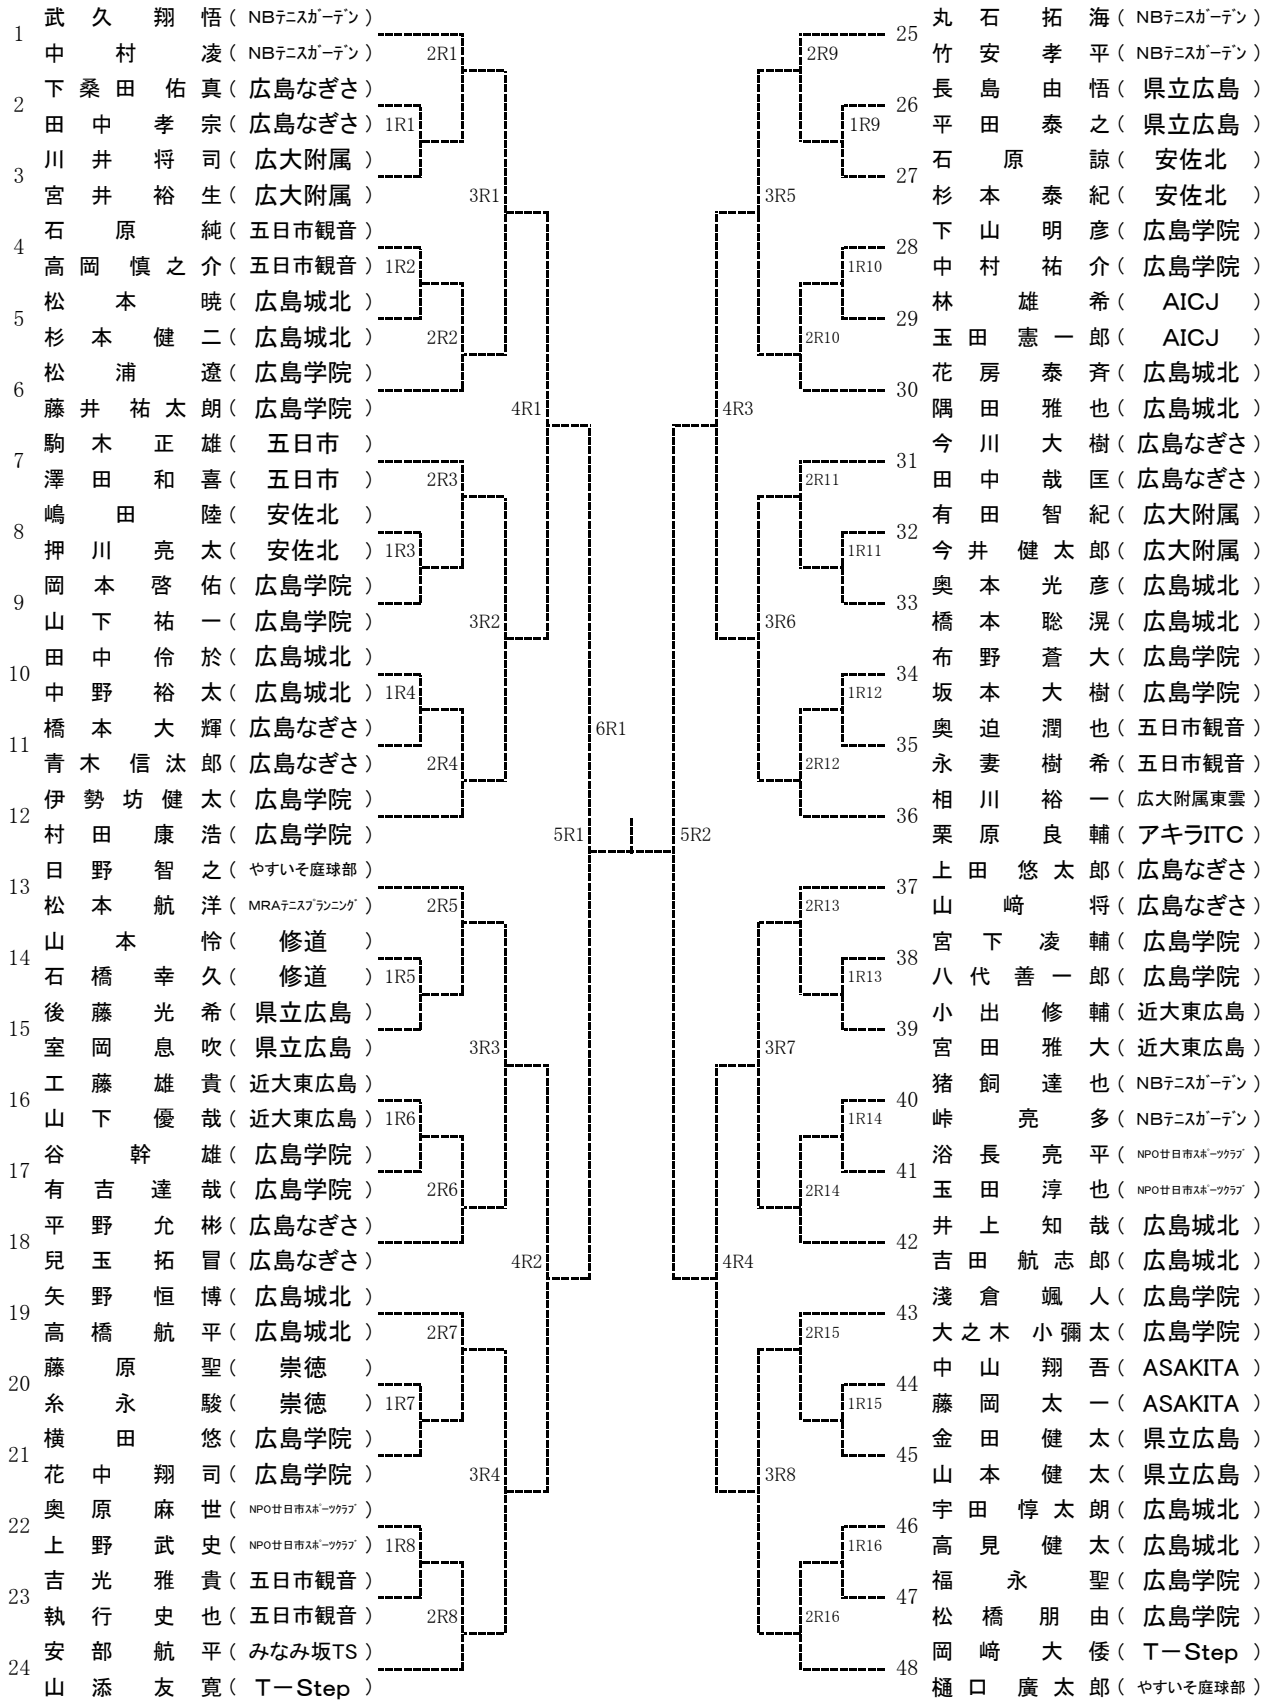

第47回広島市春季中学生テニス選手権大会 男子ダブルス Bブロック

シード: ②武久・中村 ③～④岡崎・樋口 ⑤～⑧丸石・竹安、安部・山添

中学生女子シングルス
Aブロック

1	小池 颯紀 (NBテニスガーデン)	33	木原 阿花理 (ロイヤルテニスクラブ)
2	bye	34	bye
3	柳原 恵理子 (比治山女子)	35	奥田 舞 (安佐北)
4	貞森 満由花 (広大附属)	36	堀 成美 (近大東広島)
5	北川 春菜 (近大東広島)	37	大澤 稔里 (安田女子)
6	石丸 寛子 (AICJ)	38	大平 佳歩 (NBテニスガーデン)
7	山根 早映子 (安田女子)	39	bye
8	落合 穂乃佳 (安佐北)	40	角本 淑加 (比治山女子)
9	中田 弥来 (みなみ坂TS)	41	馬屋原 月子 (みなみ坂TS)
10	bye	42	bye
11	仁田 恵理奈 (テニスメイト)	43	豊田 望愛 (県立広島)
12	浅野間 晴菜 (比治山女子)	44	瀬川 穂乃佳 (広島なぎさ)
13	西山 菜々 (NBテニスガーデン)	45	藤岡 真由 (広大附属)
14	石原 知佳 (広島なぎさ)	46	小西 望 (安田女子)
15	bye	47	bye
16	上原 舞佳 (安田女子)	48	吉原 暖乃 (NBテニスガーデン)
17	板垣 歩 (NBテニスガーデン)	49	久保 柚季 (Tension)
18	bye	50	bye
19	西田 真穂 (近大東広島)	51	友井 千帆里 (安佐北)
20	山下 千聡 (比治山女子)	52	大原 未咲姫 (安田女子)
21	山本 采夏 (ロイヤルテニスクラブ)	53	佐々木 萌楓 (安田女子)
22	林 恵未 (安田女子)	54	沼田 彩香 (広島なぎさ)
23	bye	55	bye
24	戸田 成美 (県立広島)	56	原 みひな (近大東広島)
25	玉田 千奈 (広島なぎさ)	57	峯岡 綾美 (安田女子)
26	bye	58	bye
27	沖田 純 (やすいそ庭球部)	59	藤本 結衣 (近大東広島)
28	菅原 詩織 (安田女子)	60	来山 瑠奈 (広大附属)
29	高田 郁花 (安田女子)	61	渡辺 菜月 (比治山女子)
30	石田 瑞季 (広大附属)	62	土永 愛夏 (国泰寺)
31	bye	63	bye
32	尾越 美里 (庭球館)	64	岡田 優香 (NBテニスガーデン)

seed 1.小池颯紀, 2.永嶋 遥, 3~4, 八剣和花, 岡田優花
5~8.尾越美里, 木原阿花理, 岸 由美香, 安部由香莉