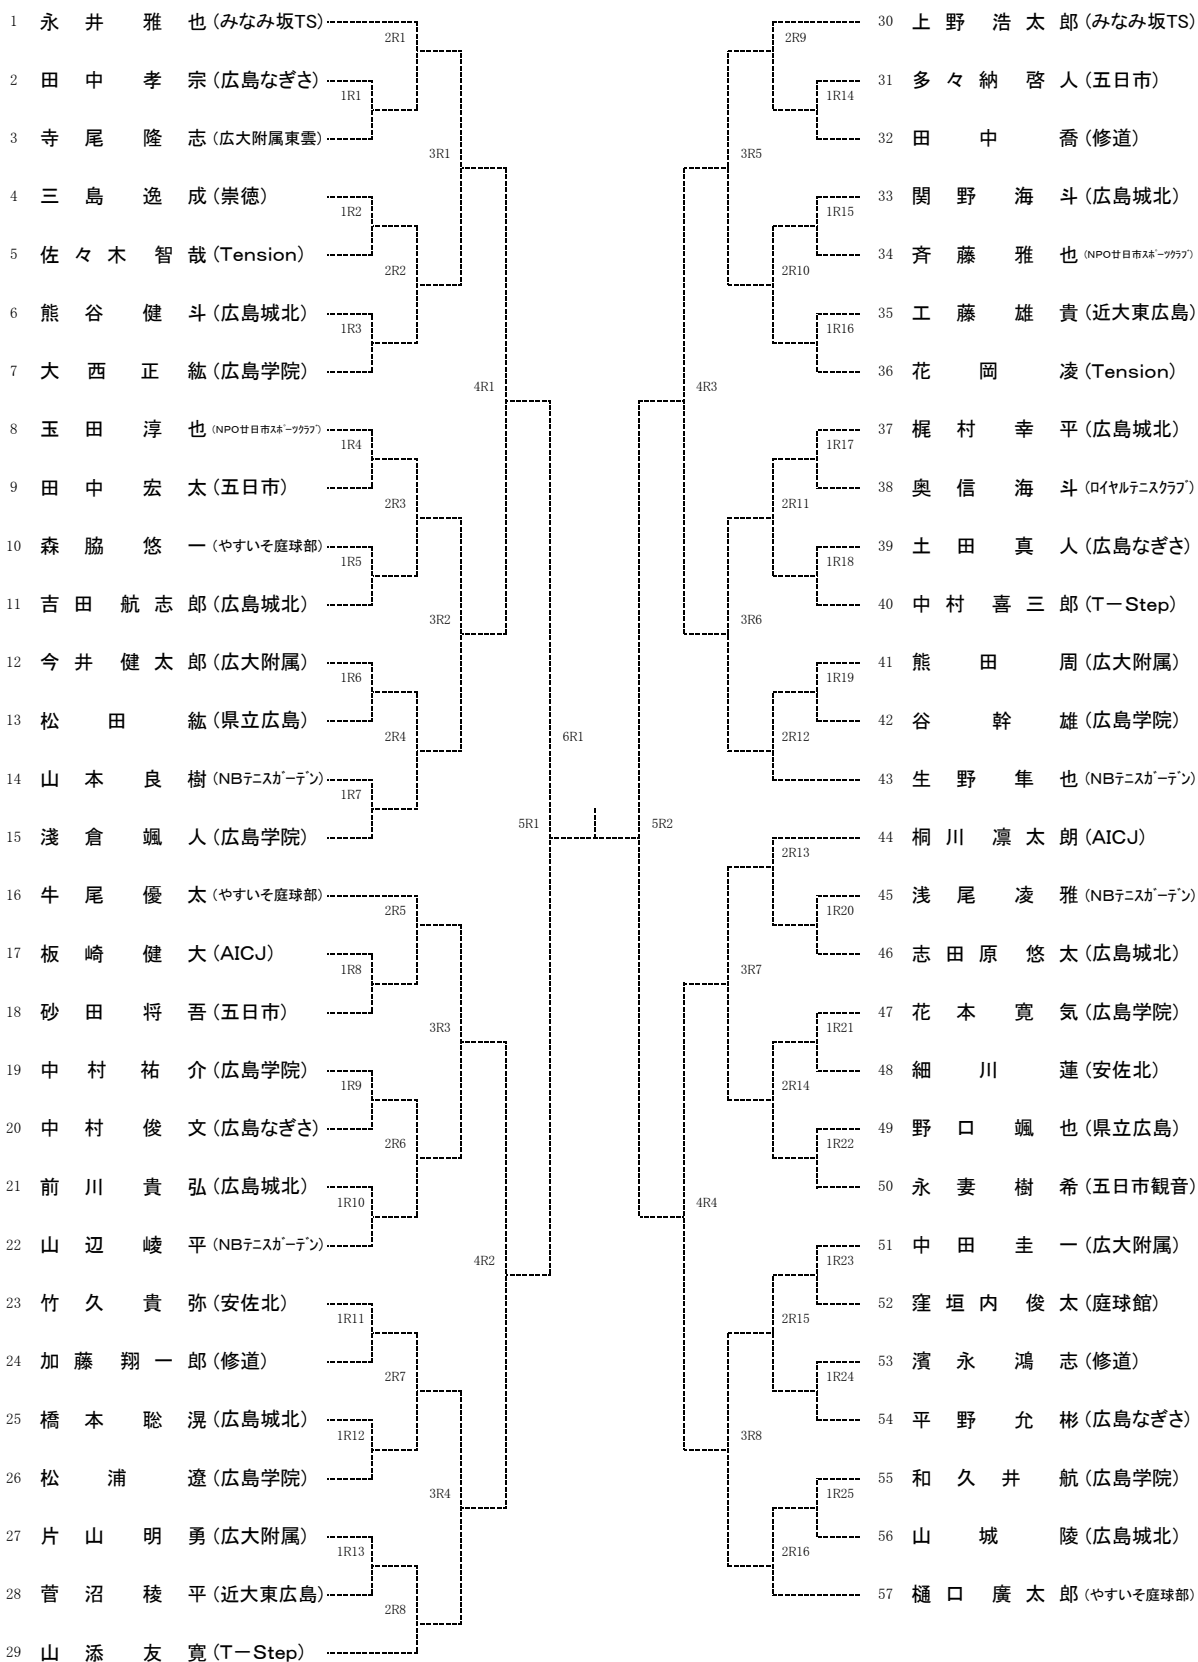

第47回広島市春季中学生テニス選手権 男子シングルス Cブロック

シート:③~④ 永井 ⑤~⑧ 樋口 ⑨~⑯上野・山添