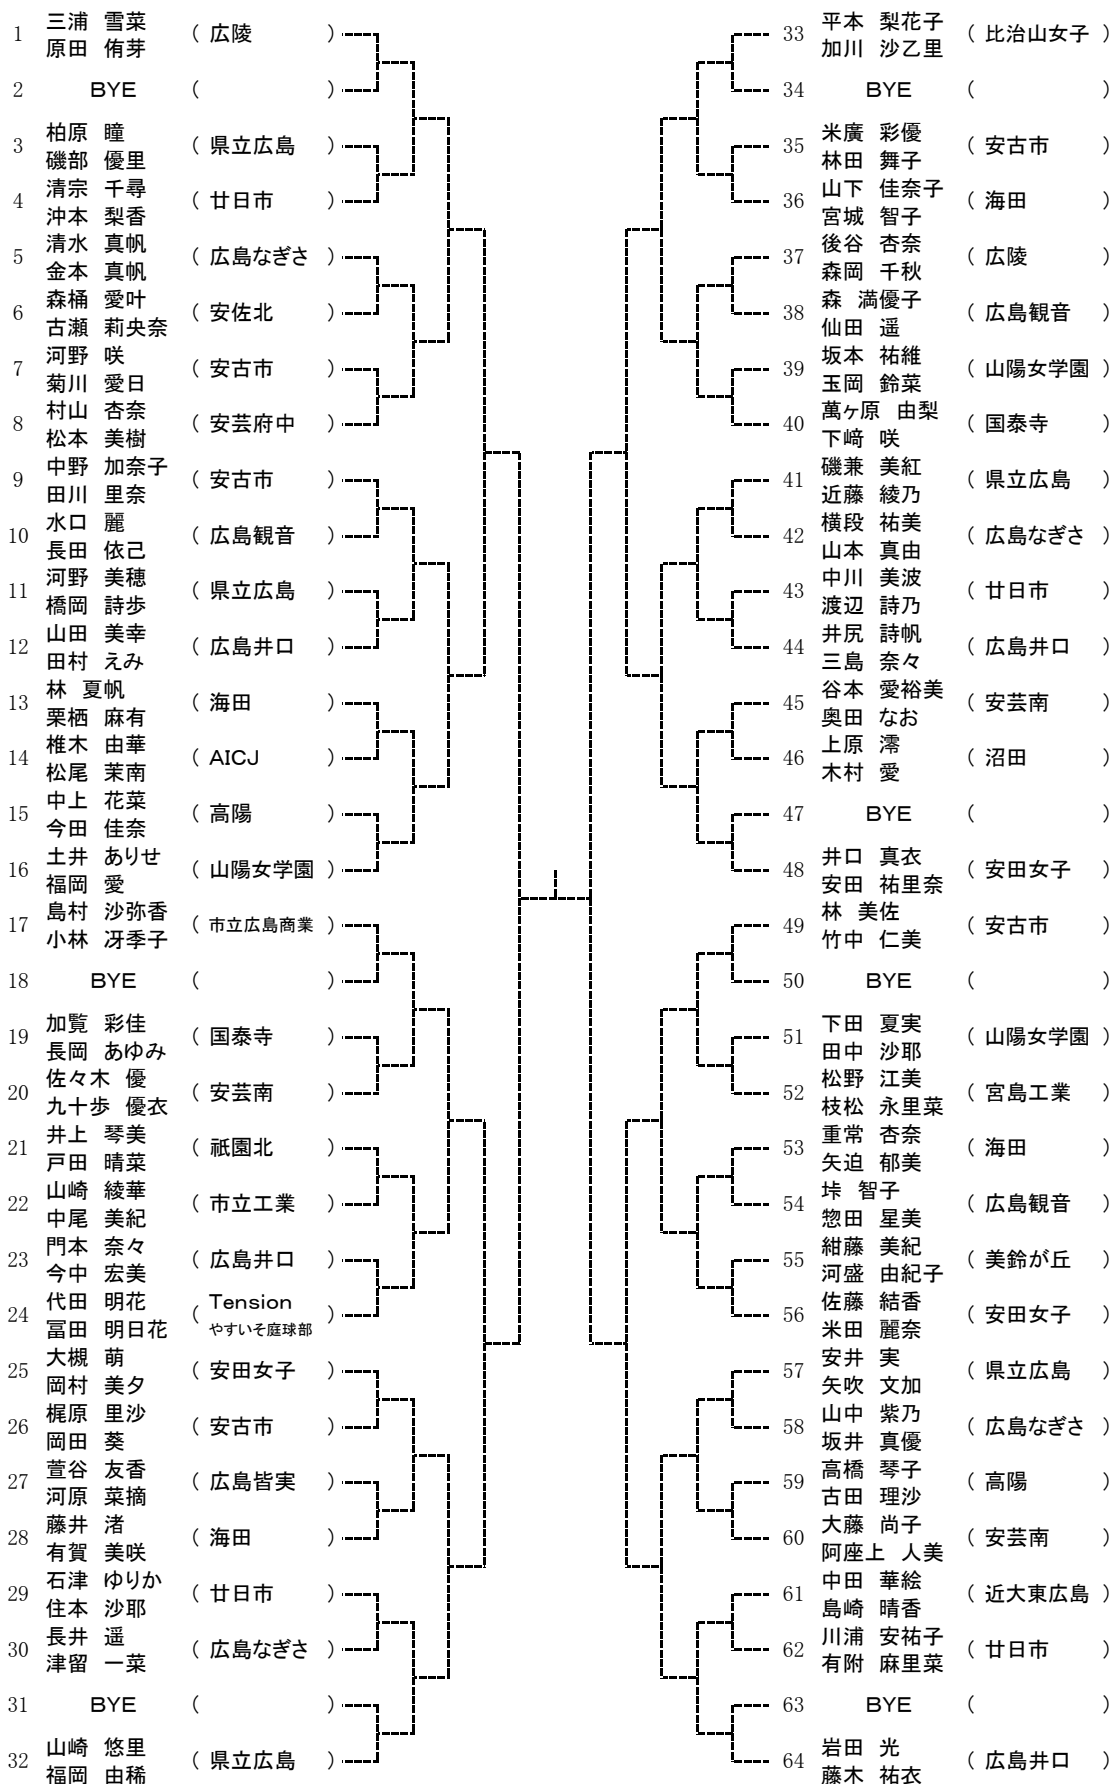

第46回広島市春季高校生テニス選手権大会 女子シングルス

Bブロック

シードNo.

1日浦(庭球館)、2林(安古市)、3三浦(広陵)、4福間(広島井口) 5~6高雄(広陵)、中野(比治山女子)

7~11中野(沼田)、吉田(安古市)、江本(広陵)、土井(山陽女学園)、尾形(広島井口)

12~16佐々木(県立広島)、水口(広島観音)、福岡(県立広島)、中川(廿日市)、谷本(広島皆実)

第46回広島市春季高校生テニス選手権大会 女子シングルス

Cブロック

シードNo.

1日浦(庭球館)、2林(安古市)、3三浦(広陵)、4福間(広島井口) 5~6高雄(広陵)、中野(比治山女子)

7~11中野(沼田)、吉田(安古市)、江本(広陵)、土井(山陽女学園)、尾形(広島井口)

12~16佐々木(県立広島)、水口(広島観音)、福岡(県立広島)、中川(廿日市)、谷本(広島皆実)

第46回広島市春季高校生テニス選手権大会 女子シングルス

Dブロック

シードNo.

- 1日浦(庭球館)、2林(安古市)、3三浦(広陵)、4福岡(広島井口) 5~6高雄(広陵)、中野(比治山女子)
- 7~11中野(沼田)、吉田(安古市)、江本(広陵)、土井(山陽女学園)、尾形(広島井口)
- 12~16佐々木(県立広島)、水口(広島観音)、福岡(県立広島)、中川(廿日市)、谷本(広島皆実)

第46回広島市春季高校生テニス選手権大会 女子ダブルス

Aブロック

シードNo.

1三浦・原田(広陵)、2高雄・江本(広陵)、3~5中野・島田(比治山女子)、岩田・藤木(広島井口)、平本・加川(比治山女子)  
 6~8佐々木・宮地(県立広島)、福岡・尾形(広島井口)、山崎・福岡(県立広島) 9~10島村・小林(市立広島商業)、中上・白髪(近大東広島)  
 11~15中島・吉山(安古市)、井口・安田(安田女子)、林・竹中(安古市)、達川・柏井(広島井口)、木村・徳澤(海田)