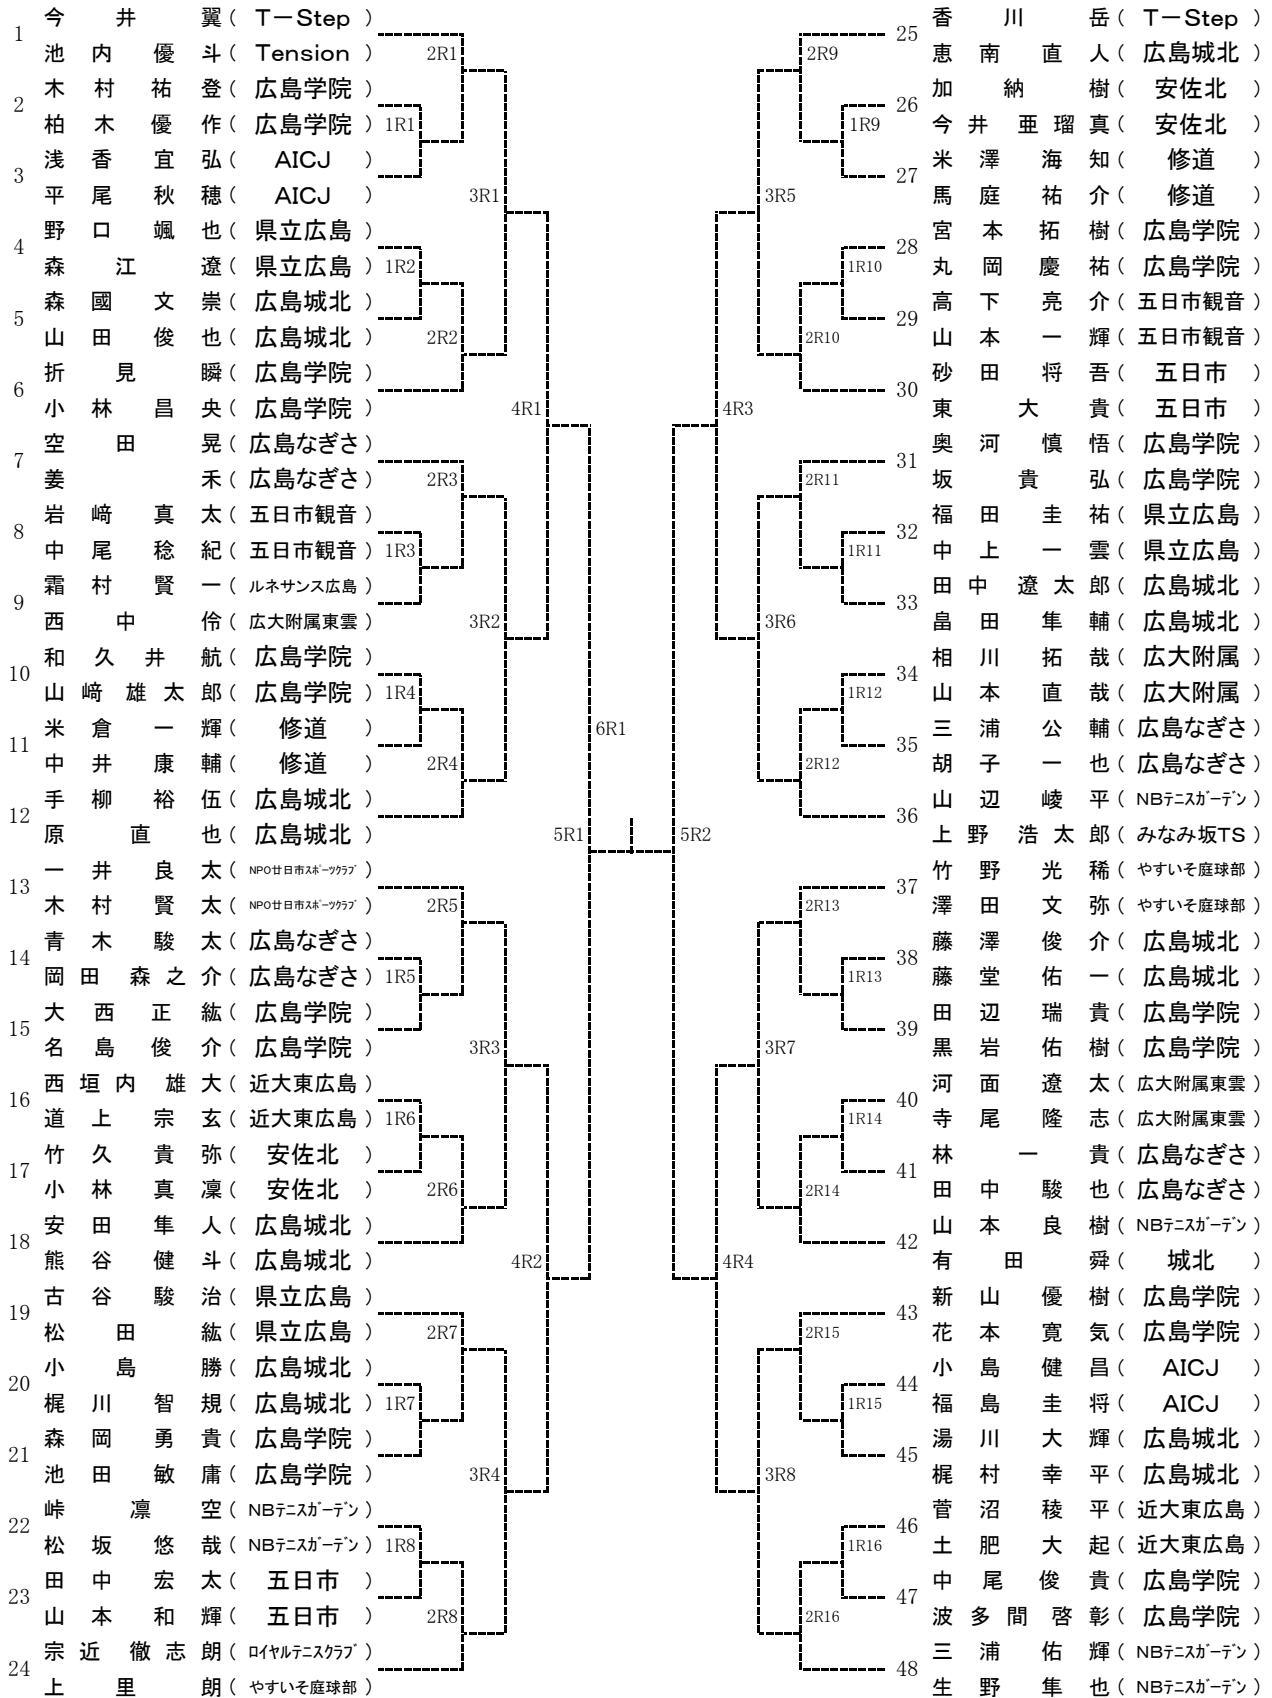

# 第47回広島市春季中学生テニス選手権大会 男子ダブルス Aブロック

シード: ①今井・池内 ③~④ 三浦・生野 ⑤~⑧ 香川・惠南、宗近・上里