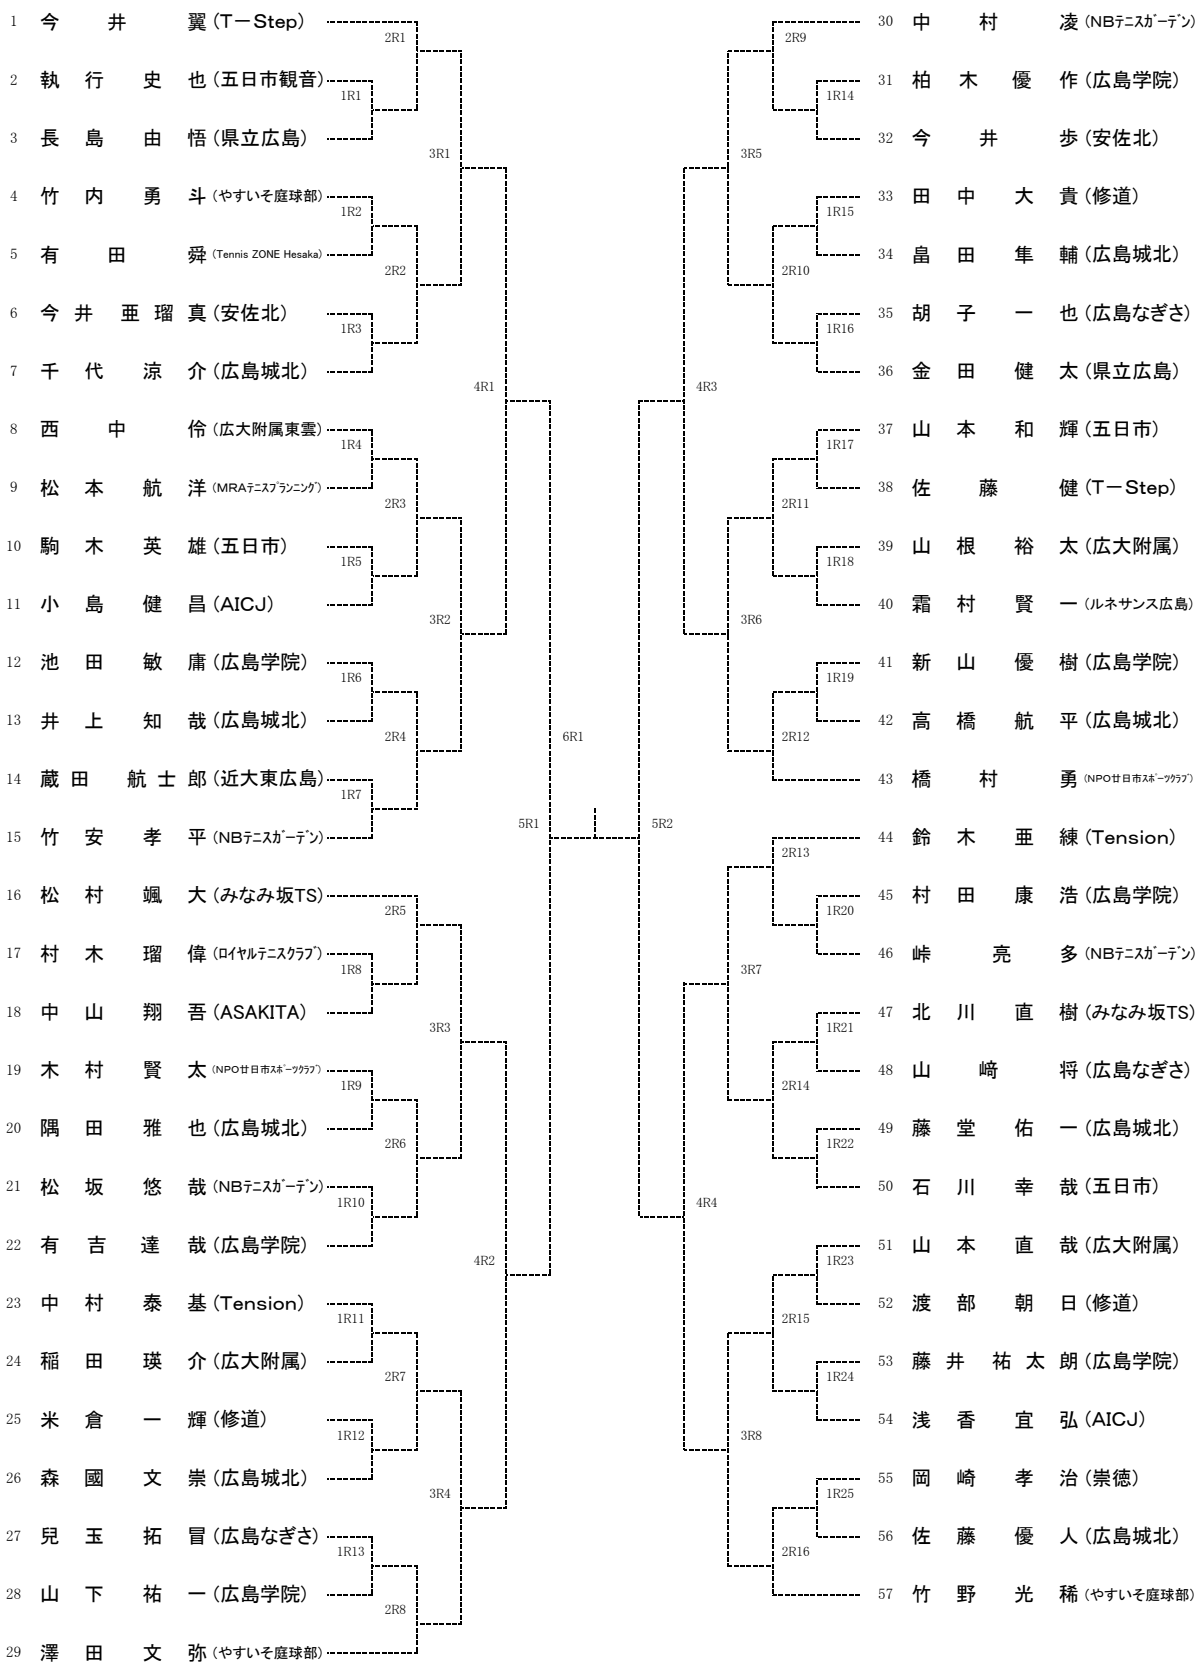

第47回広島市春季中学生テニス選手権 男子シングルス Dブロック

シード: ② 今井 ⑤~⑧ 竹野 ⑨~⑫中村・澤田