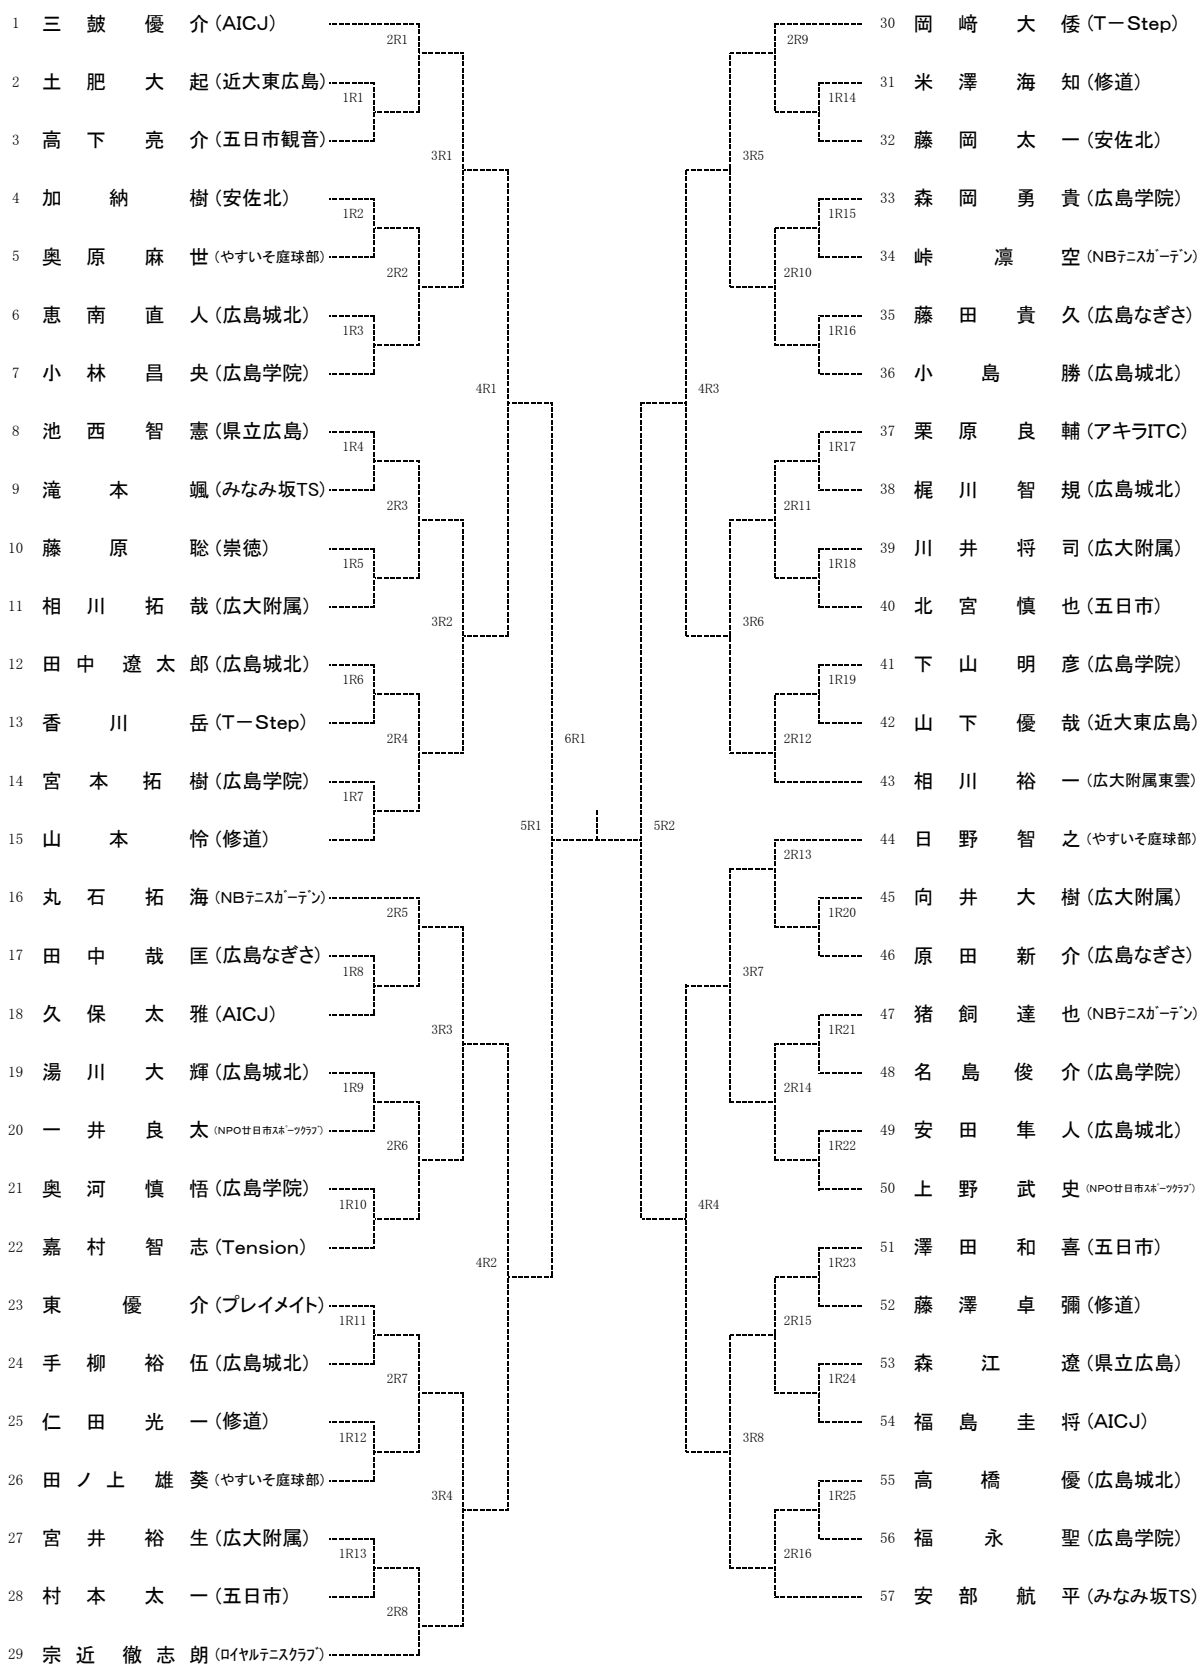

第47回広島市春季中学生テニス選手権 男子シングルス Bブロック

シート:③~④ 三鼓 ⑤~⑧ 安部 ⑨~⑯岡崎・宗近