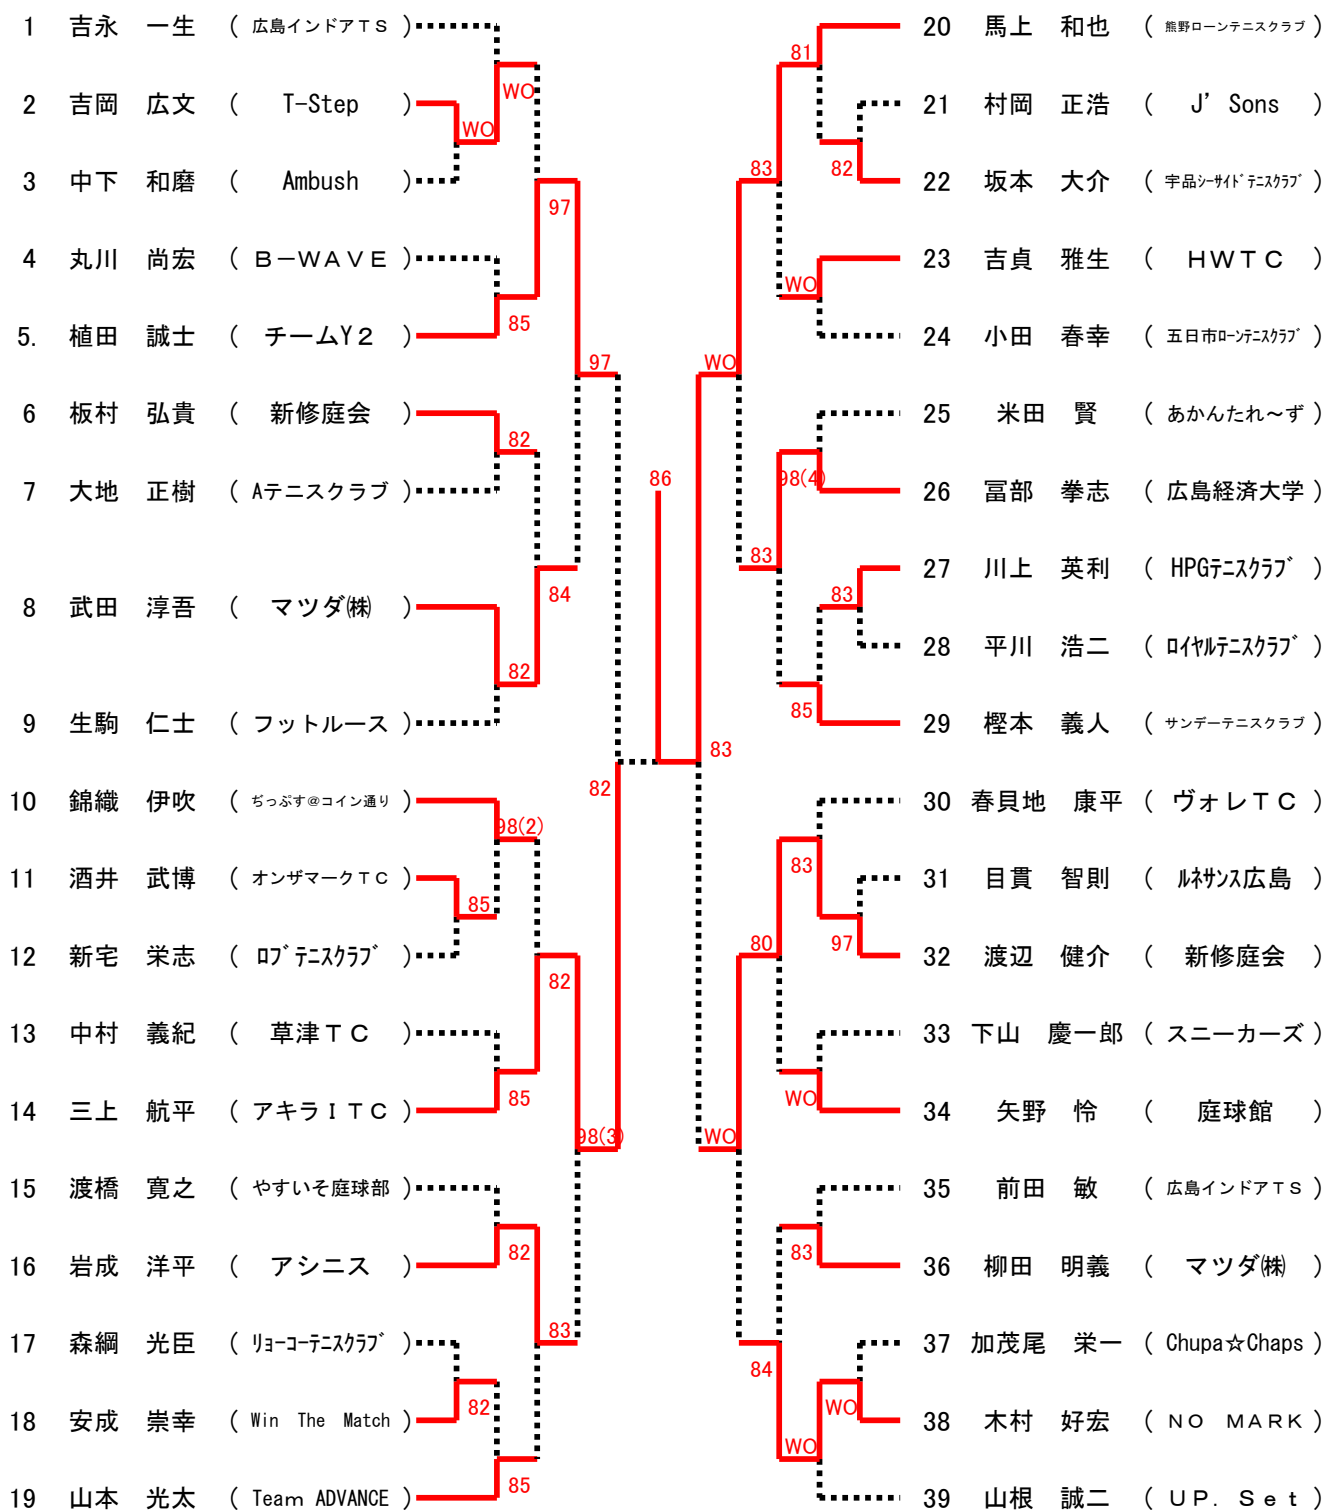

第82回春季B級シングルス選手権大会

男子Cブロック