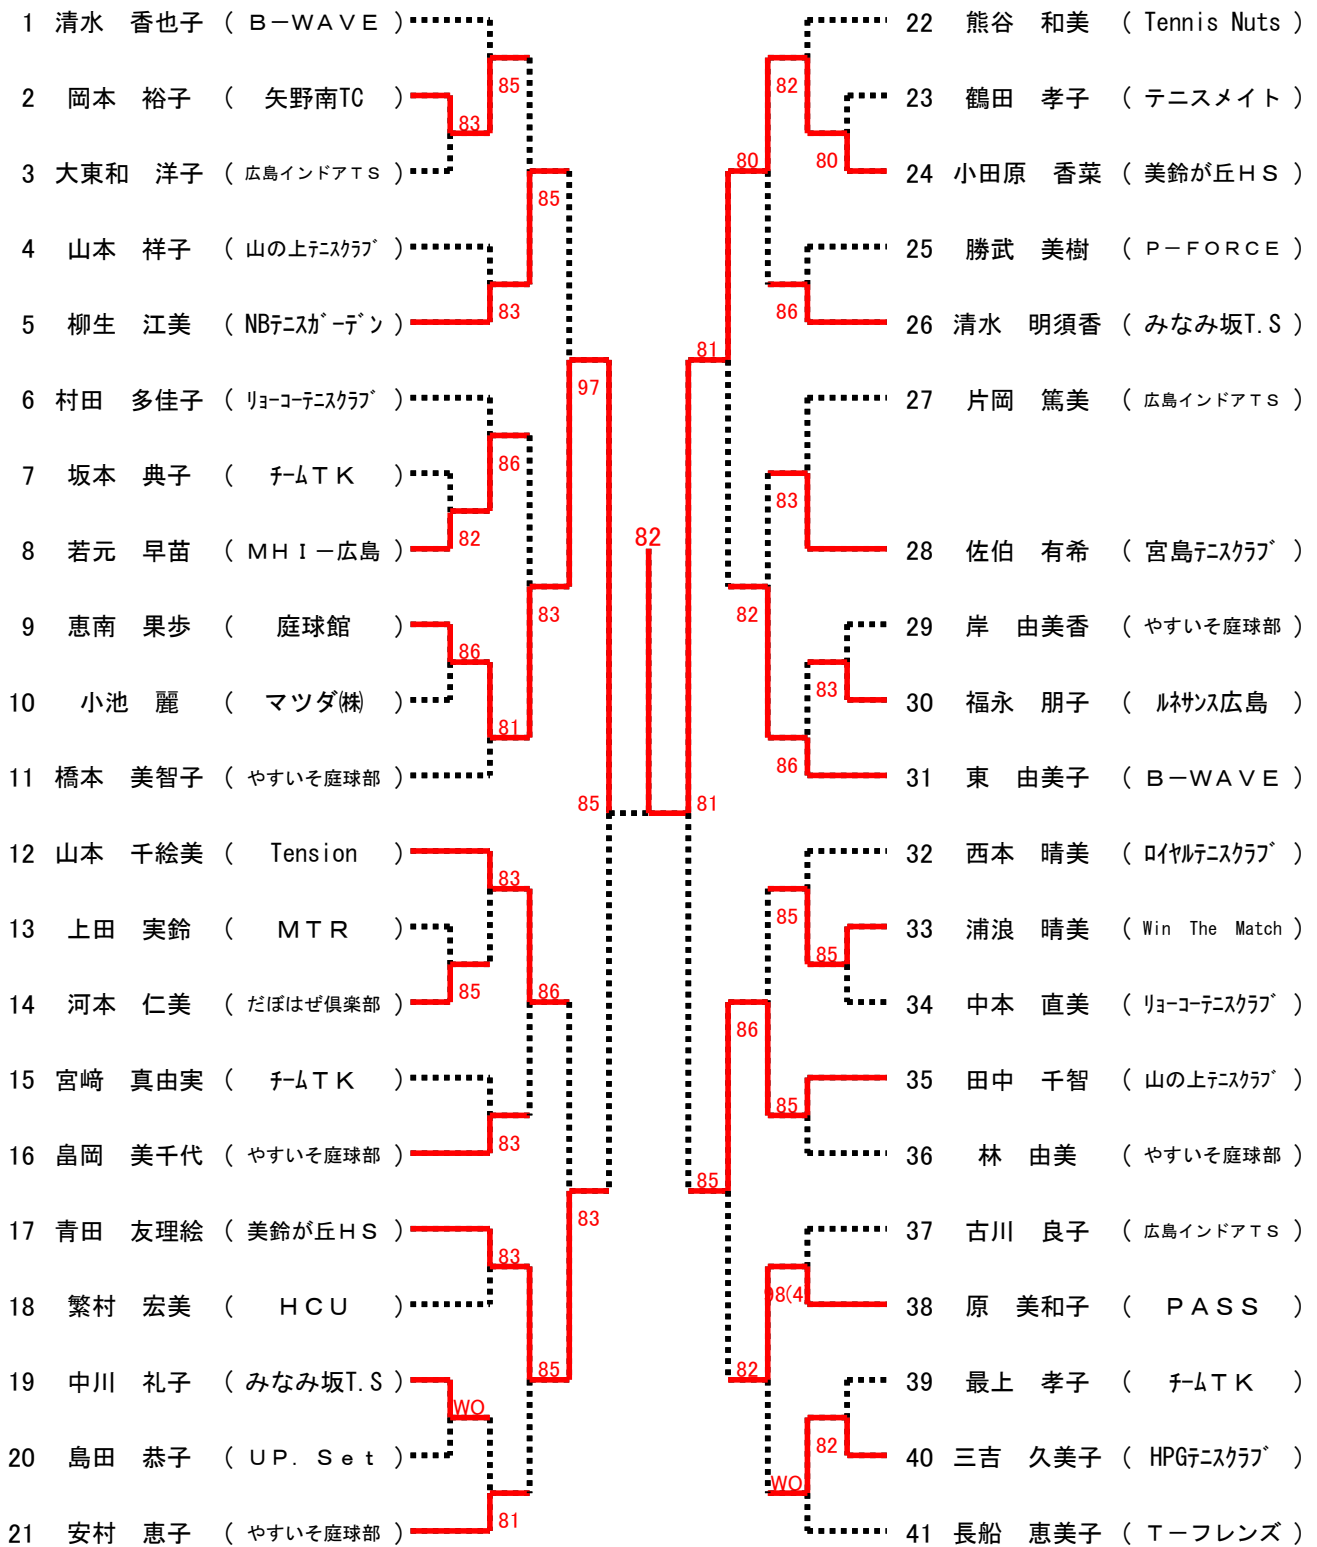

#### \*ダブルス

男女とも優勝は, 翌年より **A級登録** になります

第82回春季B級シングルス選手権大会

男子Aブロック

シード

1.高杉和正 2.吉永一生 3~4.瀧岡英則、中下俊彦  
5~8.薬師神高志、藤原政輝、山根誠二、林健太郎

第82回春季B級シングルス選手権大会

男子Bブロック

第82回春季B級シングルス選手権大会

男子Cブロック

第82回春季B級シングルス選手権大会

男子Dブロック

第82回春季B級シングルス選手権大会

女子Aブロック

シード

1.清水香也子 2.尾越美里 3~4.武田聡美, 長船恵美子  
5~8.熊谷和美, 久光真由美, 国川視英子, 安村恵子