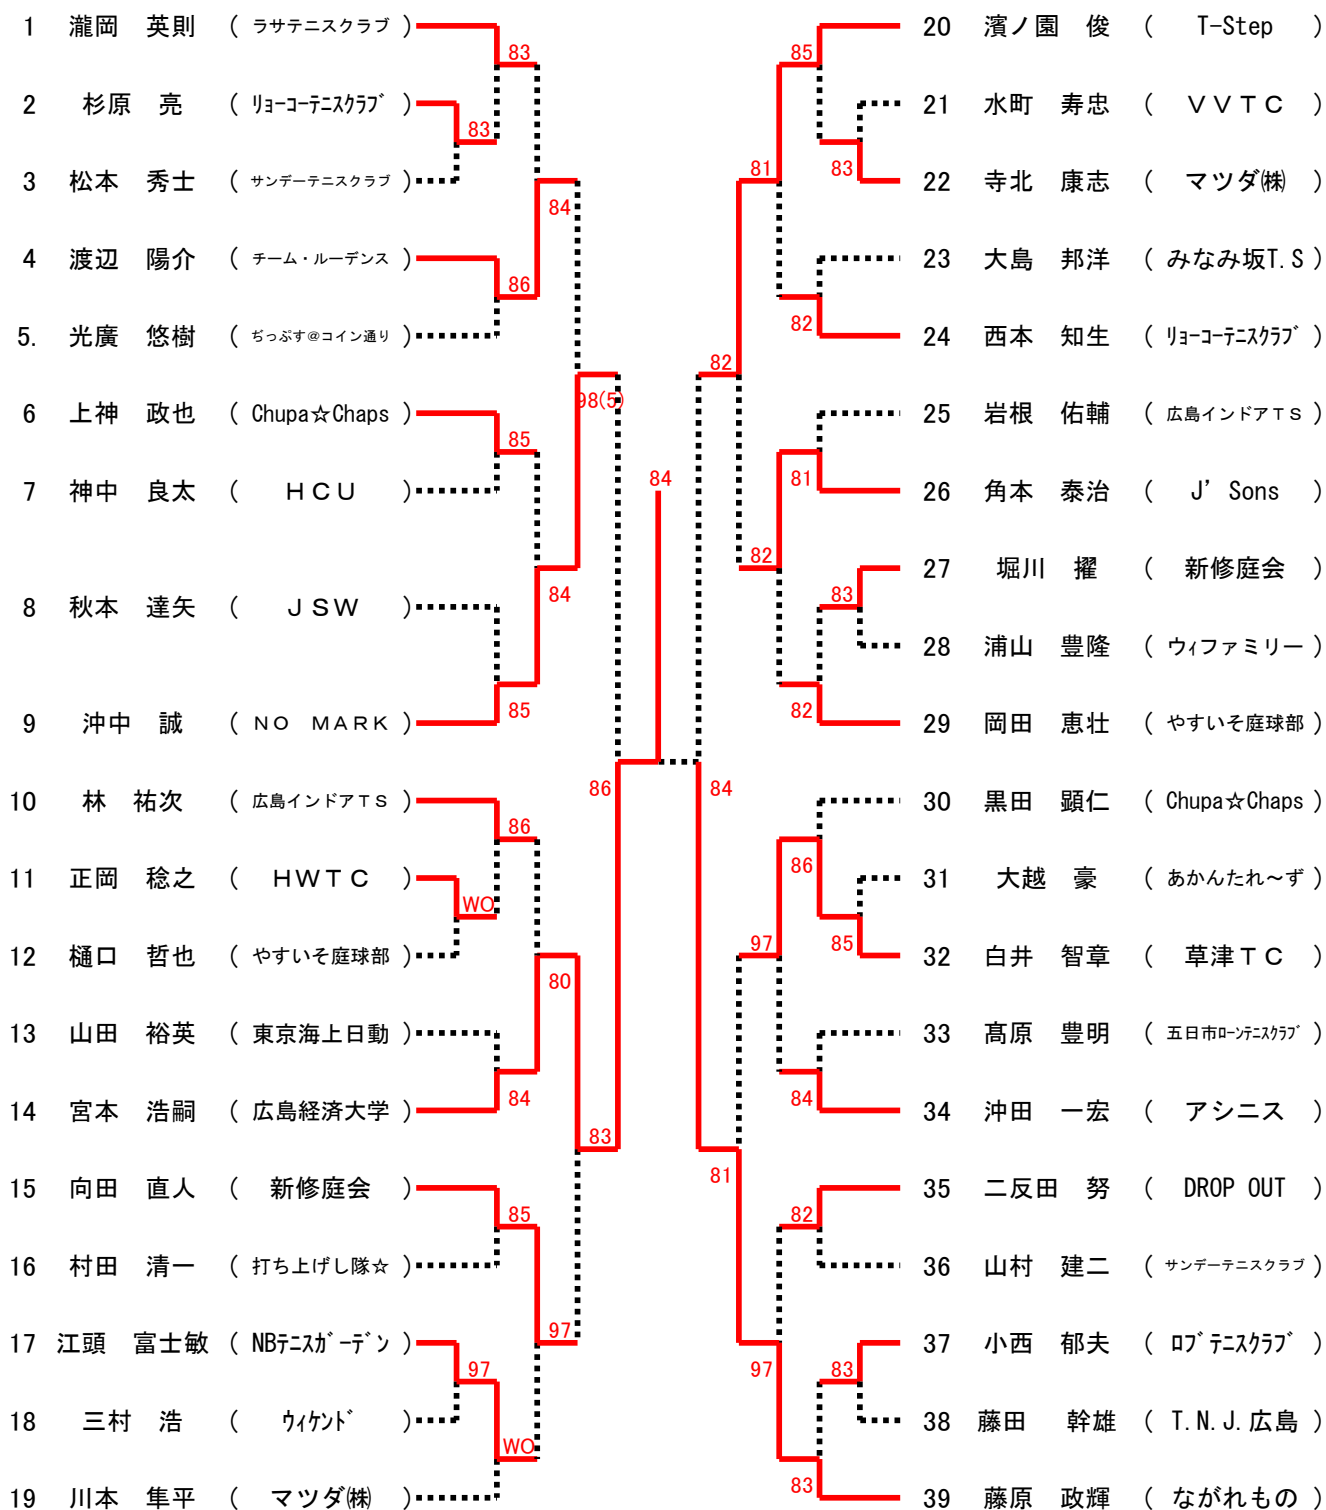

第82回春季B級シングルス選手権大会

男子Dブロック