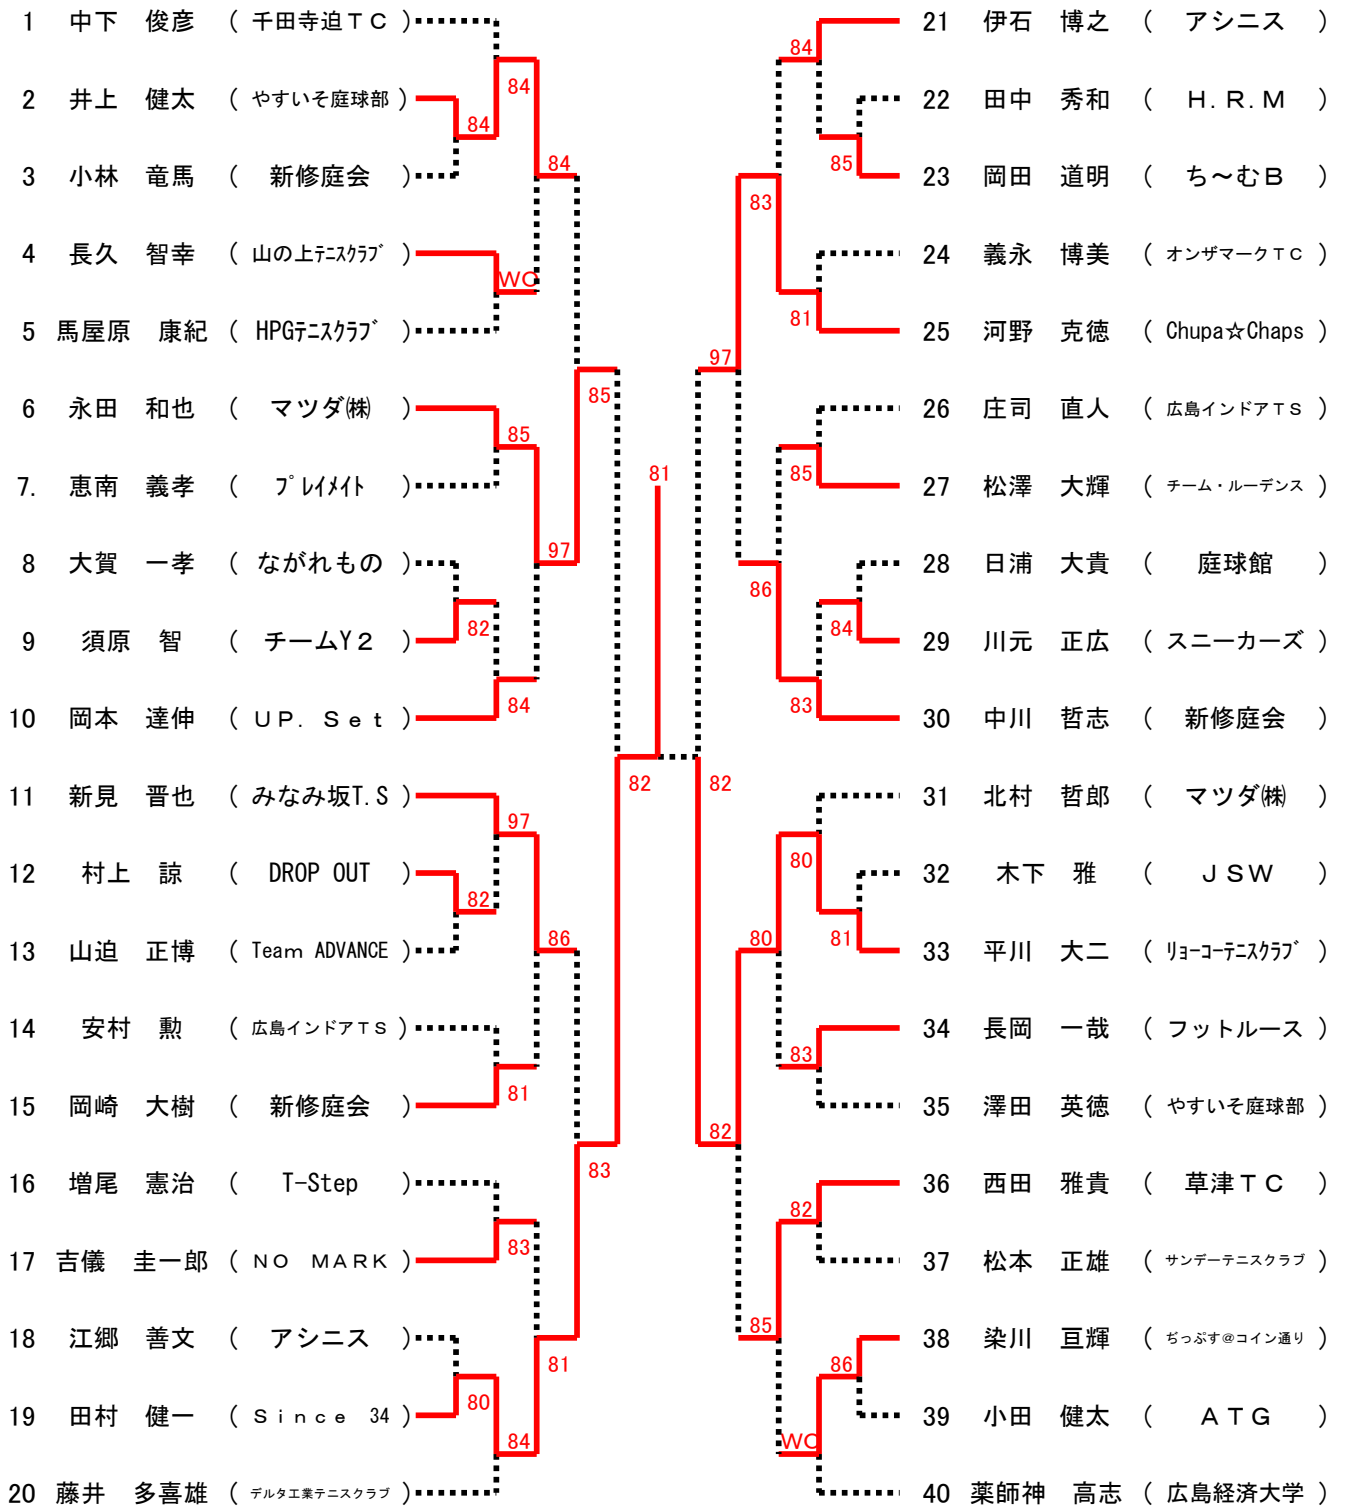

#### \*ダブルス

男女とも優勝は, 翌年より **A級登録** になります

第82回春季B級シングルス選手権大会

男子Aブロック

シード

1.高杉和正 2.吉永一生 3~4.瀧岡英則、中下俊彦  
5~8.薬師神高志、藤原政輝、山根誠二、林健太郎

第82回春季B級シングルス選手権大会

男子Bブロック