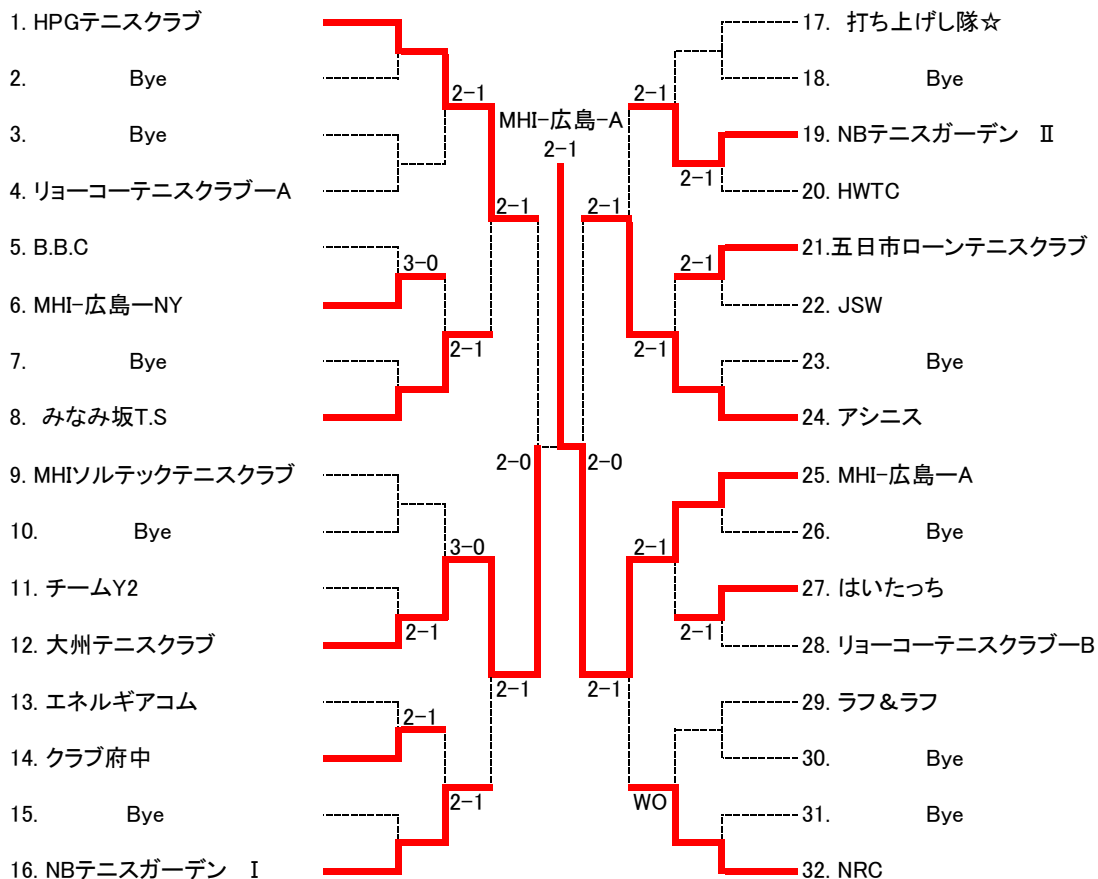

男子 A級

<シード: 1. Win The Match

男子 B級

<シード: 1. Chupa☆Chaps

第23回広島市クラブ対抗テニス選手権大会

男子 C級

<シード: 1. HPGテニスクラブ

男子 D級