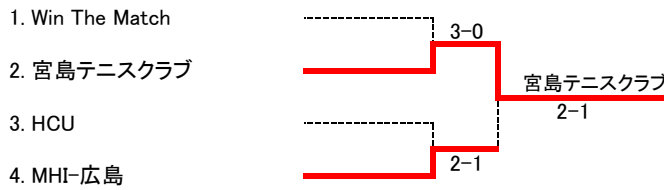

ゴミは持ち帰ってください

【タイムスケジュール】(注: 試合開始予定時刻です)

9月10日(土)

| Time | | |
|-------|-----------|----|
| 9:00 | 男子、女子 C 級 | 1R |
| 11:00 | 男子、女子 C 級 | 2R |

9月11日(日)

| Time | | |
|-------|-----------|----|
| 9:00 | 男子、女子 D 級 | 1R |
| | C級残り試合 | |
| 11:00 | 男子、女子 D 級 | 2R |

9月17日(土) Jリーグがあります

| Time | | |
|-------|---------------|------|
| 9:00 | 男子B級 | 1R |
| | 女子B級 | 1,2R |
| 11:00 | 男子B級 | 2R |
| | 女子B級～山の上T.Cのみ | |

9月18日(日)

| Time | | |
|-------|------------|----|
| 9:00 | 男子、女子 A 級 | 1R |
| | 男子、女子 ベテラン | 1R |
| | B級残り試合 | |
| | D級残り試合 | |
| 11:00 | 男子、女子 ベテラン | 2R |

9月19日(祝) 予備日

*このタイムスケジュールは、オーダー・オブ・プレーと同等のものです。

※連絡事項

9月10日・11日はビックアーチにてイベント、17日はJリーグの試合が開催されるため
 駐車場が大変混み合う状況が予想されます。会場へはお乗り合わせ、または公共機関
 にてご来場いただきますようご協力をお願いします。

第23回広島市クラブ対抗テニス選手権大会

男子 ベテラン

<シード: 1. Team ADVANCE-A

男子 A級

<シード: 1. Win The Match

男子 B級

<シード: 1. Chupa☆Chaps

第23回広島市クラブ対抗テニス選手権大会

男子 C級

<シード: 1. HPGテニスクラブ

男子 D級