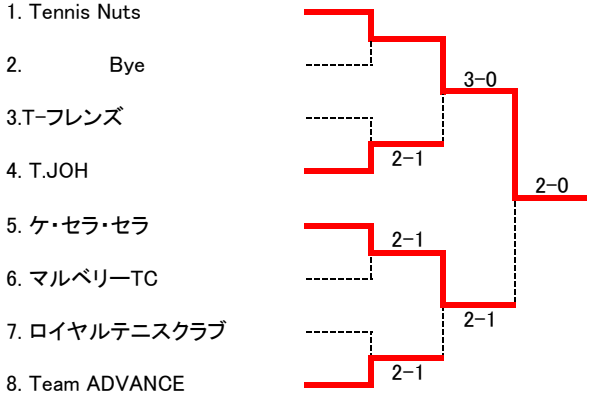

男子 A級

<シード: 1. Win The Match

男子 B級

<シード: 1. Chupa☆Chaps

第23回広島市クラブ対抗テニス選手権大会

男子 C級

<シード: 1. HPGテニスクラブ

男子 D級

<シード: 1. あした天気になあれ

第23回広島市クラブ対抗テニス選手権大会

女子 ベテラン

<シード: 1. Tennis Nuts

女子 A級

<シード: 1. Win The Match-B

女子 B級

<シード: 1. 山の上テニスクラブ 2. MTR