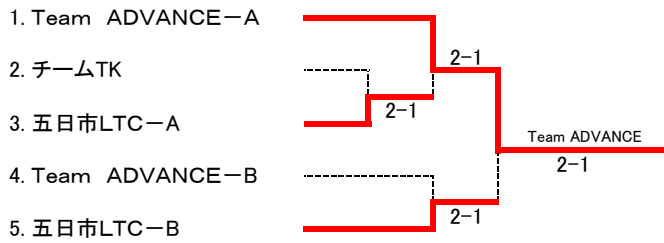

9月17日(土) Jリーグがあります

| Time | | |
|-------|---------------|------|
| 9:00 | 男子B級 | 1R |
| | 女子B級 | 1,2R |
| 11:00 | 男子B級 | 2R |
| | 女子B級～山の上T.Cのみ | |

9月18日(日)

| Time | | |
|-------|------------|----|
| 9:00 | 男子、女子 A 級 | 1R |
| | 男子、女子 ベテラン | 1R |
| | B級残り試合 | |
| | D級残り試合 | |
| 11:00 | 男子、女子 ベテラン | 2R |

9月19日(祝) 予備日

*このタイムスケジュールは、オーダー・オブ・プレーと同等のものです。

※連絡事項

9月10日・11日はビックアーチにてイベント、17日はJリーグの試合が開催されるため
 駐車場が大変混み合う状況が予想されます。会場へはお乗り合わせ、または公共機関
 にてご来場いただきますようご協力をお願いします。

第23回広島市クラブ対抗テニス選手権大会

男子 ベテラン

<シード: 1. Team ADVANCE-A

男子 A級

<シード: 1. Win The Match

男子 B級

<シード: 1. Chupa☆Chaps

第23回広島市クラブ対抗テニス選手権大会

男子 C級

<シード: 1. HPGテニスクラブ

男子 D級