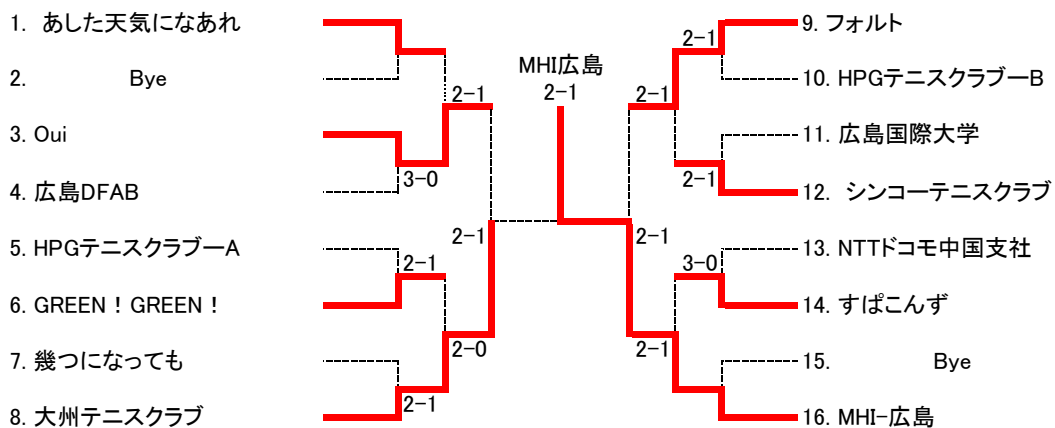

男子 A級

<シード: 1. Win The Match

男子 B級

<シード: 1. Chupa☆Chaps

第23回広島市クラブ対抗テニス選手権大会

男子 C級

<シード: 1. HPGテニスクラブ

男子 D級

<シード: 1. あした天気になあれ

第23回広島市クラブ対抗テニス選手権大会

女子 ベテラン

<シード: 1. Tennis Nuts

女子 A級

<シード: 1. Win The Match-B

女子 B級

<シード: 1. 山の上テニスクラブ 2. MTR