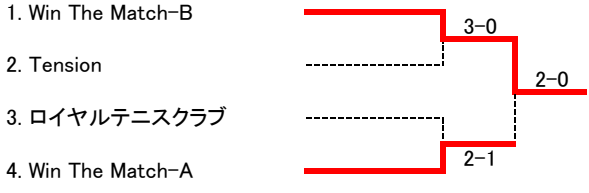

<シード: 1. あした天気になあれ

第23回広島市クラブ対抗テニス選手権大会

女子 ベテラン

<シード: 1. Tennis Nuts

女子 A級

<シード: 1. Win The Match-B

女子 B級

<シード: 1. 山の上テニスクラブ 2. MTR