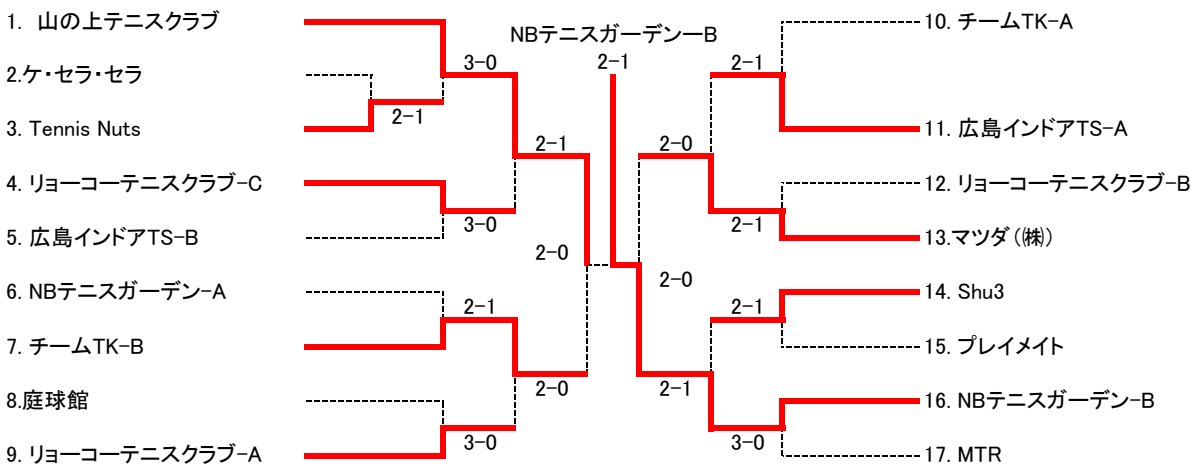

男子 A級

<シード: 1. Win The Match

男子 B級

<シード: 1. Chupa☆Chaps

第23回広島市クラブ対抗テニス選手権大会

男子 C級

<シード: 1. HPGテニスクラブ

男子 D級

<シード: 1. あした天気になあれ

第23回広島市クラブ対抗テニス選手権大会

女子 ベテラン

<シード: 1. Tennis Nuts

女子 A級

<シード: 1. Win The Match-B

女子 B級

<シード: 1. 山の上テニスクラブ 2. MTR