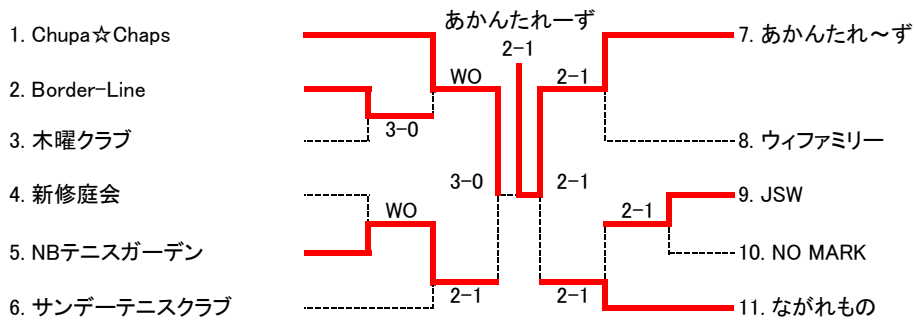

9月17日(土) Jリーグがあります

| Time | | |
|-------|---------------|------|
| 9:00 | 男子B級 | 1R |
| | 女子B級 | 1,2R |
| 11:00 | 男子B級 | 2R |
| | 女子B級～山の上T.Cのみ | |

9月18日(日)

| Time | | |
|-------|------------|----|
| 9:00 | 男子、女子 A 級 | 1R |
| | 男子、女子 ベテラン | 1R |
| | B級残り試合 | |
| | D級残り試合 | |
| 11:00 | 男子、女子 ベテラン | 2R |

9月19日(祝) 予備日

*このタイムスケジュールは、オーダー・オブ・プレーと同等のものです。

※連絡事項

9月10日・11日はビックアーチにてイベント、17日はJリーグの試合が開催されるため
 駐車場が大変混み合う状況が予想されます。会場へはお乗り合わせ、または公共機関
 にてご来場いただきますようご協力をお願いします。

第23回広島市クラブ対抗テニス選手権大会

男子 ベテラン

<シード: 1. Team ADVANCE-A

男子 A級

<シード: 1. Win The Match

男子 B級

<シード: 1. Chupa☆Chaps

第23回広島市クラブ対抗テニス選手権大会

男子 C級

<シード: 1. HPGテニスクラブ

男子 D級