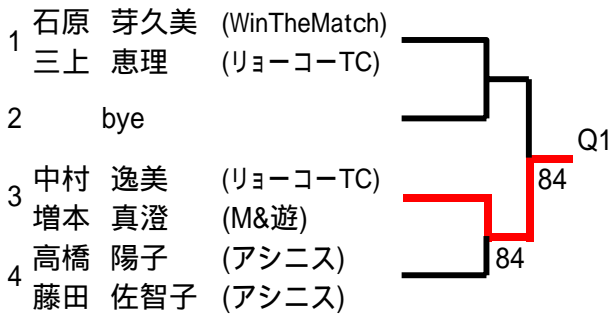

### 予選

#### Aブロック

#### Bブロック

LL. 1田鍋 光平 小林 慶太

### 一般女子ダブルス

第23回広島市室内テニス選手権大会

予 選

Aブロック

Bブロック

LL. 1石原芽久美・三上恵理

2 酒井 真由美・加藤 浩子

ベテラン男子ダブルス