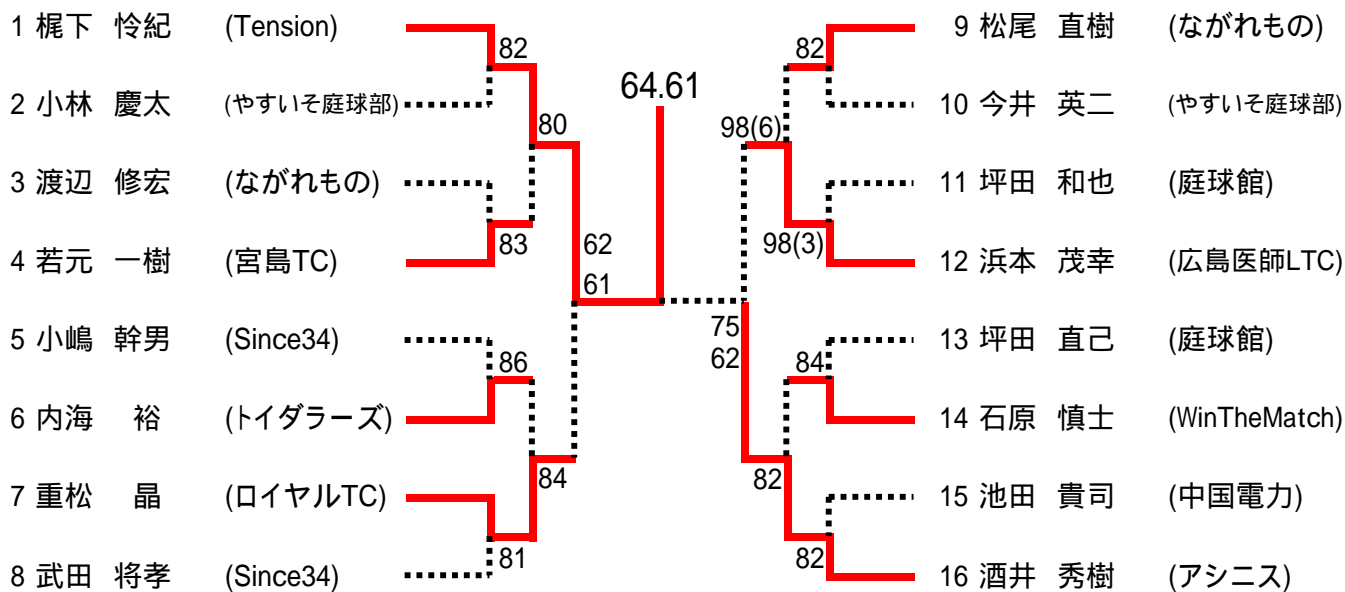

一般男子シングルス

予 選

Aブロック