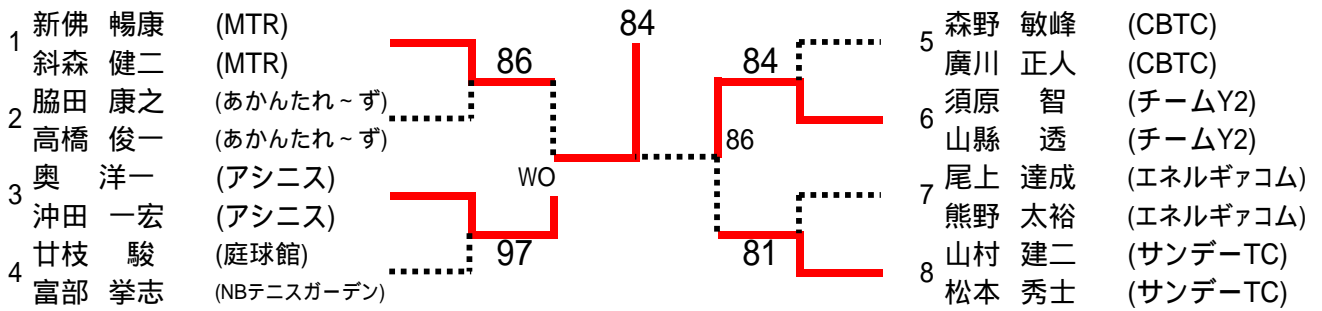

C級男子ダブルス

C級女子ダブルス

D級男子ダブルス

D級女子ダブルス