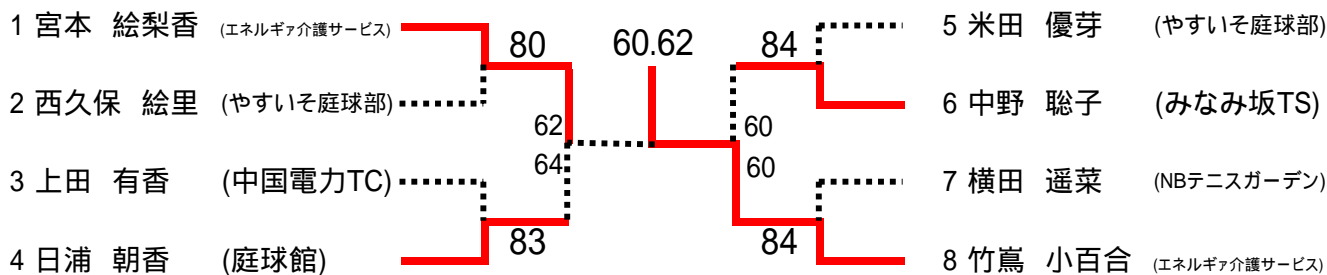

一般女子シングルス

予 選

Aブロック

Bブロック

LL. 1佐藤 綾実(ロイヤルTC)

2 清水 靖子(WinTheMatch)

ベテラン男子シングルス