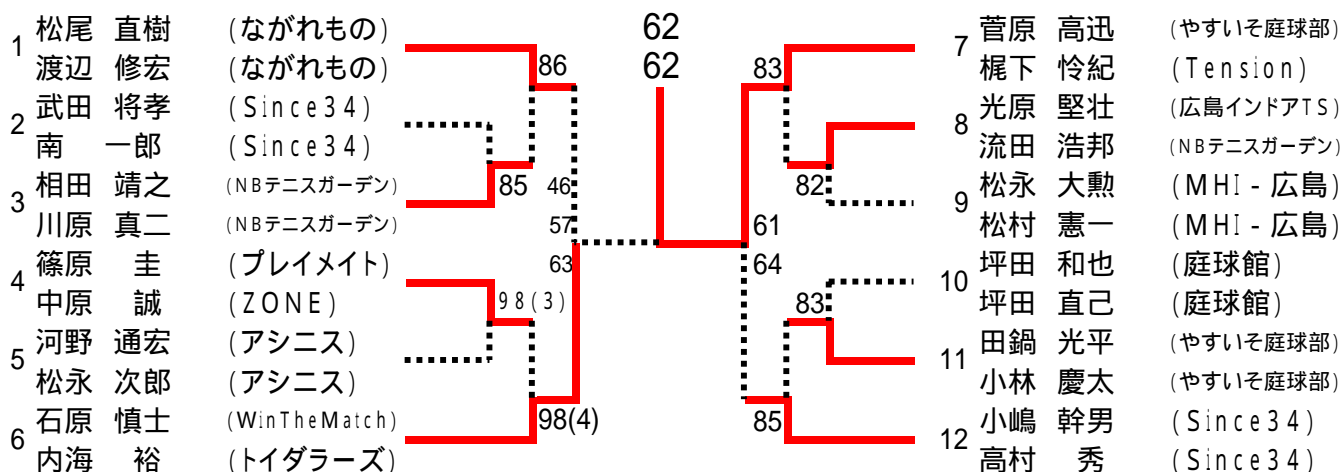

一般男子ダブルス

予選

Aブロック

Bブロック

LL. 1田鍋 光平 小林 慶太

一般女子ダブルス