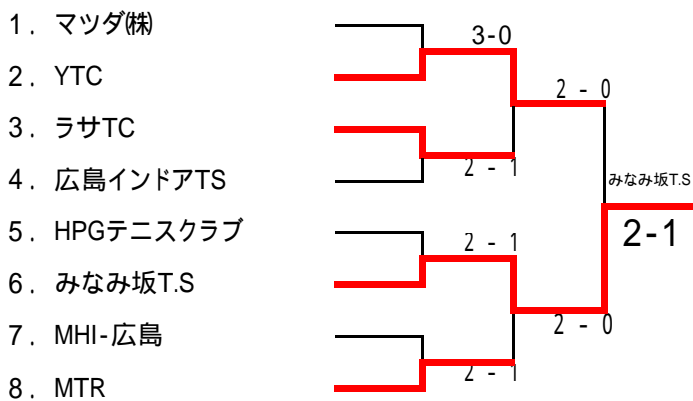

<シード: 1. Team ADVANCE>

男子 A 級

1. ながれもの	3 - 0	
2. MHI-広島		広島経済大学
3. Win The Match	2 - 0	
4. 広島経済大学	3 - 0	

<シード: 1. ながれもの>

男子 B 級

1. HCU			
2. BYE		2-1	
3. P-FORCE			
4. 草津TC	3-0		2 - 1
5. あかたれ~ず	3-0		
6. サンデーTC			
7. ウィファミリー		2-0	
8. マツダ(株)-A	2-1		草津TC
9. Chupa Chaps	3-0		2 - 1
10. NO MARK		2-0	
11. オンザマークTC			
12. マツダ(株)-B	2-1		
13. ラサTC	3-0		2 - 1
14. Team ADVANCE			
15. ながれもの		2-1	
16. 千田寺迫TC	2-1		

<シード: 1. HCU 2. 千田寺迫TC>

第22回 広島市クラブ'対抗テニス選手権大会

女子 ベテラン

<シード: 1. ケ・セラ・セラ >

女子 A 級

		1.マツダ(株)	2.やすいそ庭球部	3.Win The Match	勝敗	順位
1	マツダ(株)		2-1	0 - 2	1 - 1	2位
2	やすいそ庭球部	1 - 2		1 - 2	0 - 2	3位
3	Win The Match	2 - 0	2-1		2 - 0	1位

<シード: 1. マツダ(株) >

女子 B 級

<シード: 1. 山の上TC 2. みなみ坂T.S >

第22回 広島市クラブ対抗テニス選手権大会

女子 C 級

<シード: 1. 広島インドアT.S 2. みなみ坂T.S:>

女子 D 級

<シード: 1. マツダ(株) 2. MTR >