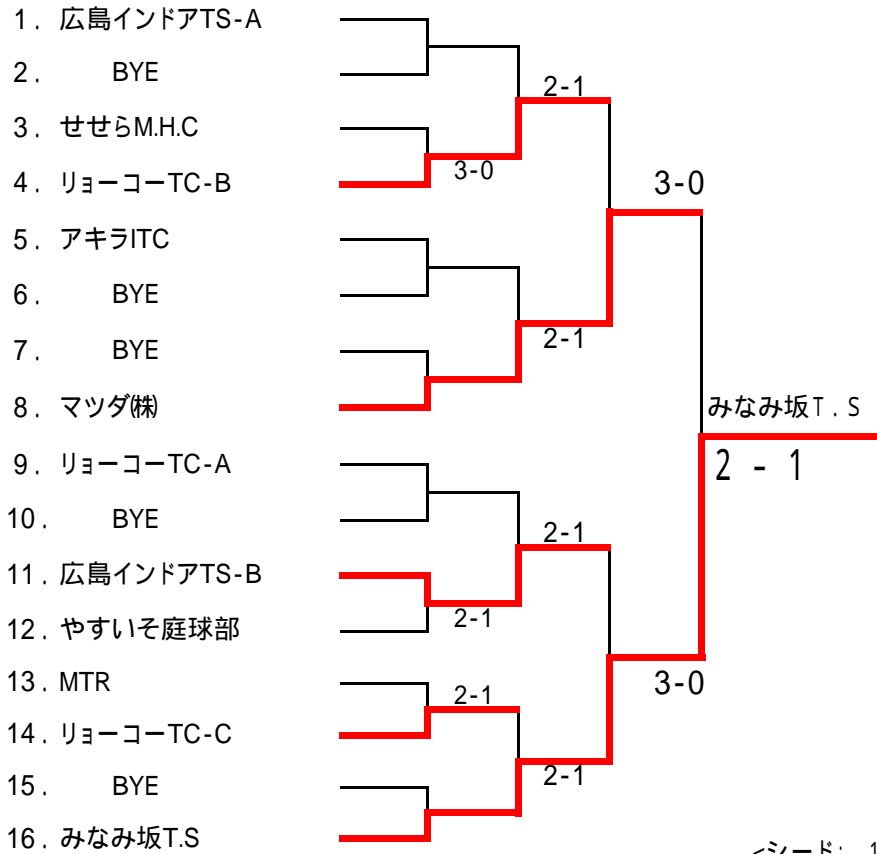

<シード: 1. マツダ(株) >

女子 B 級

<シード: 1. 山の上TC 2. みなみ坂T.S >

第22回 広島市クラブ対抗テニス選手権大会

女子 C 級

<シード: 1. 広島インドアT.S 2. みなみ坂T.S:>

女子 D 級

<シード: 1. マツダ(株) 2. MTR >