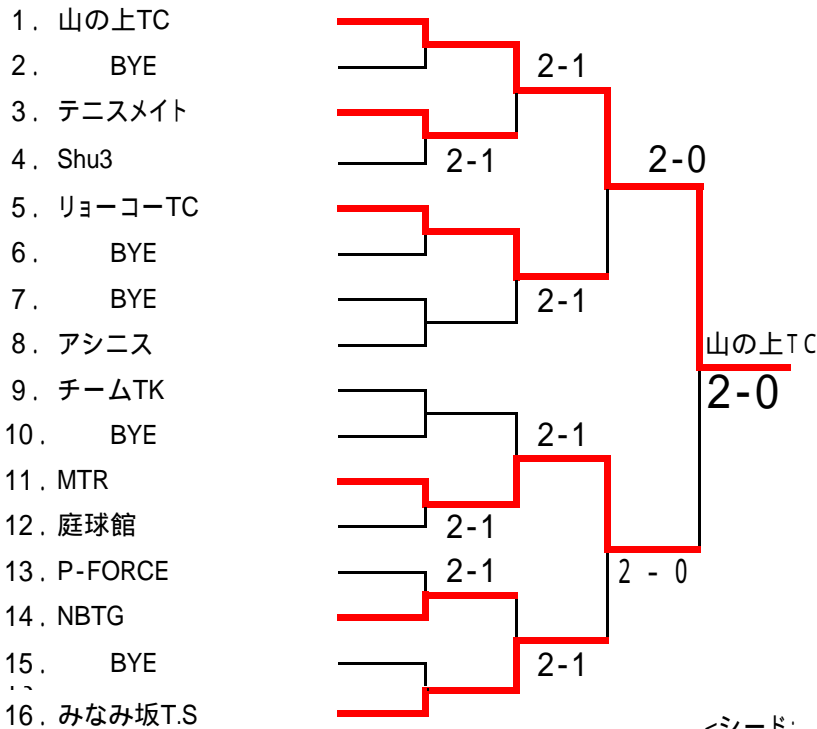

<シード: 1. Team ADVANCE>

男子 A 級

1. ながれもの	3 - 0	
2. MHI-広島		広島経済大学
3. Win The Match	2 - 0	
4. 広島経済大学	3 - 0	

<シード: 1. ながれもの>

男子 B 級

1. HCU			
2. BYE		2-1	
3. P-FORCE			
4. 草津TC	3-0		2 - 1
5. あかたれ~ず	3-0		
6. サンデーTC			
7. ウィファミリー		2-0	
8. マツダ(株)-A	2-1		草津TC
9. Chupa Chaps	3-0		2 - 1
10. NO MARK		2-0	
11. オンザマークTC			
12. マツダ(株)-B	2-1		
13. ラサTC	3-0		2 - 1
14. Team ADVANCE			
15. ながれもの		2-1	
16. 千田寺迫TC	2-1		

<シード: 1. HCU 2. 千田寺迫TC>

第22回 広島市クラブ'対抗テニス選手権大会

女子 ベテラン

<シード: 1. ケ・セラ・セラ >

女子 A 級

		1.マツダ(株)	2.やすいそ庭球部	3.Win The Match	勝敗	順位
1	マツダ(株)		2-1	0 - 2	1 - 1	2位
2	やすいそ庭球部	1 - 2		1 - 2	0 - 2	3位
3	Win The Match	2 - 0	2-1		2 - 0	1位

<シード: 1. マツダ(株) >

女子 B 級

<シード: 1. 山の上TC 2. みなみ坂T.S >

第22回 広島市クラブ対抗テニス選手権大会

女子 C 級

<シード: 1. 広島インドアT.S 2. みなみ坂T.S:>

女子 D 級

<シード: 1. マツダ(株) 2. MTR >