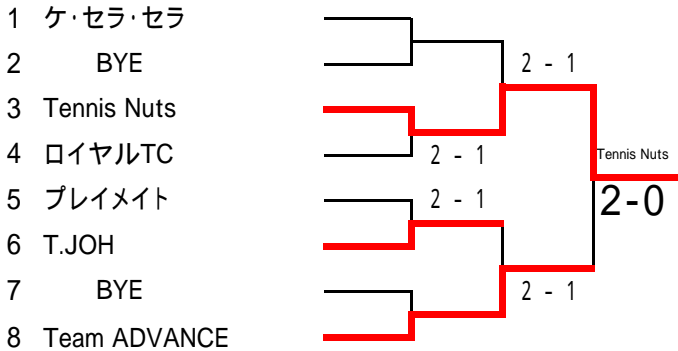

ゴミは持ち帰ってください

【タイムスケジュール】(注:試合開始予定時刻です)

9月11日(土)

Time		
9:00	男子 C 級	1 R
	女子 C 級	
11:00	男子 C 級	2 R
	女子 C 級	

9月12日(日)

Time		
9:00	男子 D 級	1 R
	女子 D 級	
11:00	男子 D 級	2 R
	女子 D 級	

9月18日(土) Jリーグがあります

Time		
9:00	男子 B 級	1 R
	女子 B 級	
11:00	男子 B 級	2 R
	女子 B 級	

9月19日(日)

Time		
9:00	男子 A 級	1 R
	女子 A 級	リーグ戦
	男子ベテラン	リーグ戦
	女子ベテラン	1 R
11:00	女子ベテラン	2 R

9月20日(祝) 予備日

*このタイムスケジュールは、オーダー・オブ・プレーと同等のものです。

第22回 広島市クラブ対抗テニス選手権大会

男子 ベテラン

		1.Team ADVANCE	2.MHI-広島	3.五日市LTC	勝敗	順位
1	Team ADVANCE		3-0	2 - 1	2 - 0	1位
2	MHI-広島	0-3		0 - 3	0 - 2	3位
3	五日市LTC	1 - 2	3-0		1 - 1	2位

<シード: 1. Team ADVANCE>

男子 A 級

1. ながれもの	3 - 0	
2. MHI-広島		広島経済大学
3. Win The Match	2 - 0	
4. 広島経済大学	3 - 0	

<シード: 1. ながれもの>

男子 B 級

1. HCU			
2. BYE		2-1	
3. P-FORCE			
4. 草津TC	3-0		2 - 1
5. あかたれ~ず	3-0		
6. サンデーTC			
7. ウィファミリー		2-0	
8. マツダ(株)-A	2-1		草津TC
9. Chupa Chaps	3-0		2 - 1
10. NO MARK		2-0	
11. オンザマークTC			
12. マツダ(株)-B	2-1		
13. ラサTC	3-0		2 - 1
14. Team ADVANCE			
15. ながれもの		2-1	
16. 千田寺迫TC	2-1		

<シード: 1. HCU 2. 千田寺迫TC>

第22回 広島市クラブ'対抗テニス選手権大会

女子 ベテラン

<シード: 1. ケ・セラ・セラ >

女子 A 級

		1.マツダ(株)	2.やすいそ庭球部	3.Win The Match	勝敗	順位
1	マツダ(株)		2-1	0 - 2	1 - 1	2位
2	やすいそ庭球部	1 - 2		1 - 2	0 - 2	3位
3	Win The Match	2 - 0	2-1		2 - 0	1位