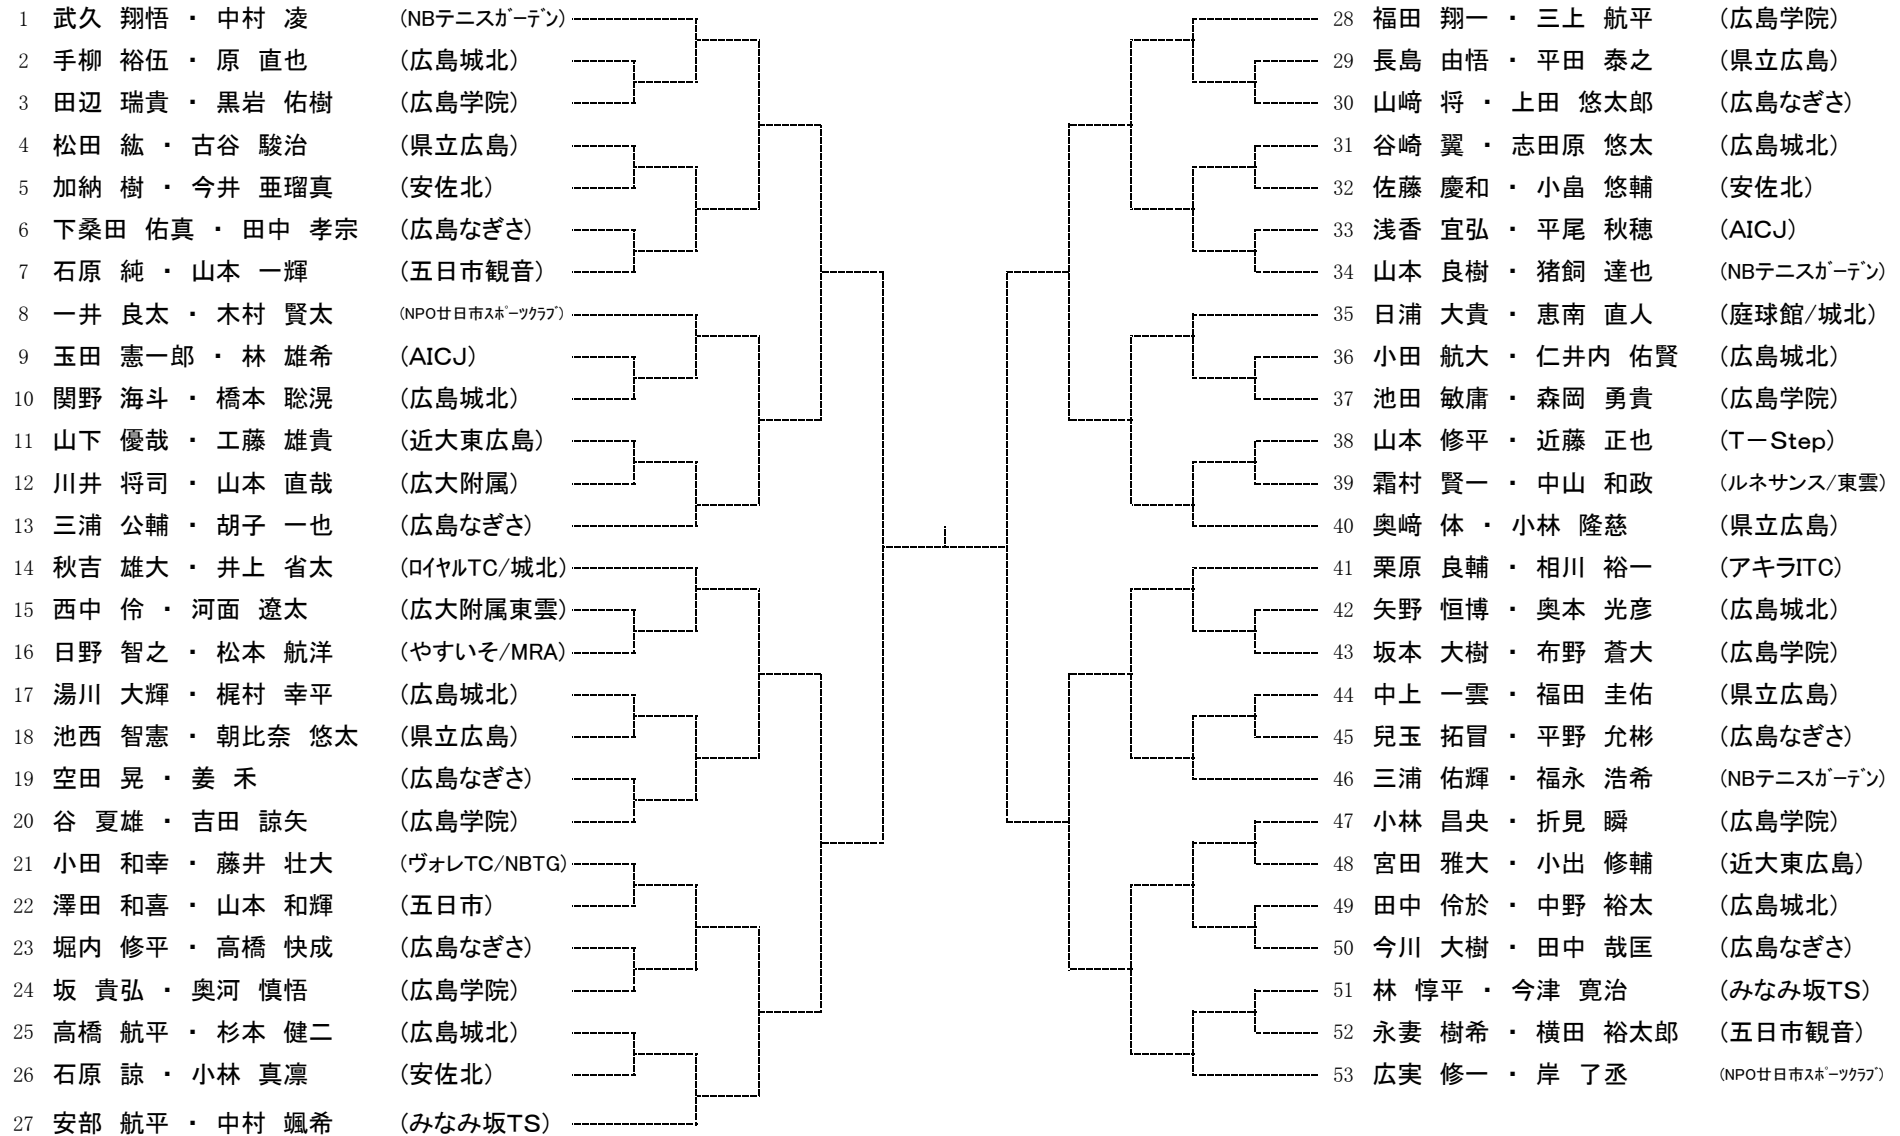

男子ダブルス ベスト4

女子ダブルス ベスト4

第46回広島市冬季中学生テニス選手権大会 男子シングルス Aブロック

第46回広島市冬季中学生テニス選手権大会 男子シングルス Bブロック

第46回広島市冬季中学生テニス選手権大会 男子シングルス Cブロック

第46回広島市冬季中学生テニス選手権大会 男子シングルス Dブロック

第46回広島市冬季中学生テニス選手権 男子ダブルス Aブロック

シード: ①永井・徳田 ③~④竹安・三反田 ⑨~⑩曾田・村竹、山添・堀川

第46回広島市冬季中学生テニス選手権 男子ダブルス Bブロック

シード: ②武久・中村 ③~④広実・岸 ⑨~⑩福田・三上、安部・中村

中学生女子シングルス
Aブロック

1 小池 颯紀 (NBテニスガーデン)	33 岡田 優香 (NBテニスガーデン)
2 bye	34 bye
3 戸田 成美 (県立広島)	35 落合 穂乃佳 (安佐北)
4 友井 千帆里 (安佐北)	36 平田 真唯 (広大附属)
5 沼田 彩香 (広島なぎさ)	37 池田 眞琴 (安田女子)
6 籠山 桜子 (ロイヤルテニスクラブ)	38 伊折 奈那瀬 (県立広島)
7 山根 早映子 (安田女子)	39 村上 明日香 (比治山女子)
8 中山 真 (広大附属)	40 清水 彩良 (AICJ)
9 猪飼 友里 (近大東広島)	41 橋本 渚 (Tension)
10 bye	42 bye
11 今村 菜々子 (安佐北)	43 増岡 未来 (比治山女子)
12 二見 ひかる (国泰寺)	44 山根 祐美 (安田女子)
13 木下 葉月 (比治山女子)	45 沖川 実未 (国泰寺)
14 高田 郁花 (安田女子)	46 柴田 美紅 (広島なぎさ)
15 bye	47 bye
16 馬屋原 月子 (みなみ坂TS)	48 秋吉 ひかる (ロイヤルテニスクラブ)
17 山本 葵 (ロイヤルテニスクラブ)	49 河崎 芽依 (比治山女子)
18 bye	50 bye
19 増田 絢子 (AICJ)	51 貞森 満由花 (広大附属)
20 大澤 稔里 (安田女子)	52 原 みひな (近大東広島)
21 浅野間 晴菜 (比治山女子)	53 出木谷 真央 (広島なぎさ)
22 大平 佳歩 (NBテニスガーデン)	54 菅原 詩織 (安田女子)
23 bye	55 bye
24 上原 舞佳 (安田女子)	56 井川 満里菜 (国泰寺)
25 山元 智裕 (安佐北)	57 梶岡 萌仁花 (安田女子)
26 bye	58 原田 万莉彩 (みなみ坂TS)
27 石原 知佳 (広島なぎさ)	59 土永 愛夏 (国泰寺)
28 來山 瑠奈 (広大附属)	60 寺北 詩織 (県立広島)
29 佐々木 萌楓 (安田女子)	61 松田 彩 (ロイヤルテニスクラブ)
30 間弓 由香 (国泰寺)	62 大林 穂夏 (やすいそ庭球部)
31 bye	63 bye
32 岸 由美香 (やすいそ庭球部)	64 八剣 和花 (NBテニスガーデン)