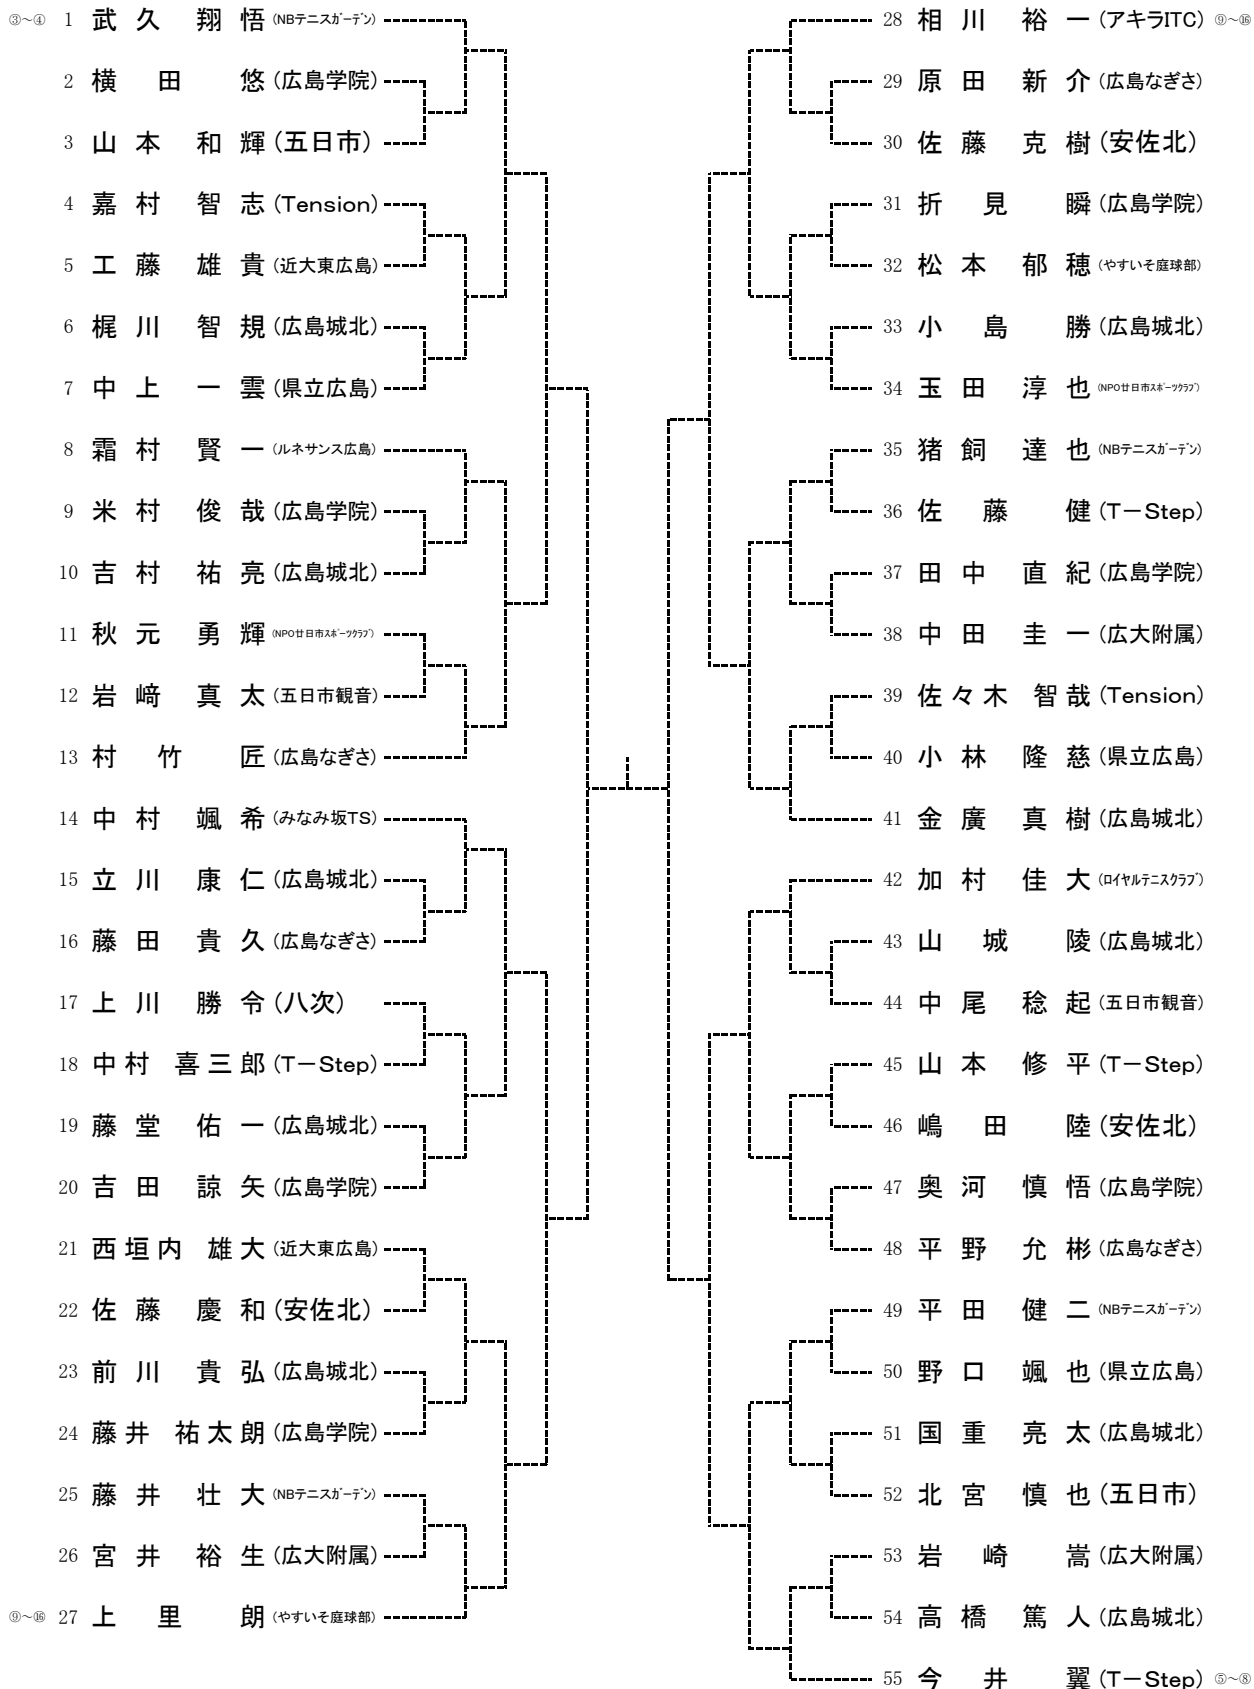

★★ 第46回広島市冬季中学生選手権大会 ★★

主催… 広島市テニス協会
 後援… 広島市・(財)広島市スポーツ協会
 協賛… ダンロップ(株)
 期日… 2010年12月23日(祝)・25(土)・26日(日)・27日(月)
 会場… 広島広域公園テニスコート (広島市安佐南区大塚西)

【大会日程】

			12月23日	12月25日	12月26日	12月27日
中学生	男子	シングルス	1R～ 広域公園		残り試合 広域公園	残り試合 広域公園
		ダブルス		1R～ 広域公園	残り試合 広域公園	残り試合 広域公園
	女子	シングルス		1R～ 中央庭球場	残り試合 広域公園	残り試合 広域公園
		ダブルス			1R～ 広域公園	残り試合 広域公園

男子ダブルス ベスト4

女子ダブルス ベスト4

第46回広島市冬季中学生テニス選手権大会 男子シングルス Aブロック

第46回広島市冬季中学生テニス選手権大会 男子シングルス Bブロック

第46回広島市冬季中学生テニス選手権大会 男子シングルス Cブロック

第46回広島市冬季中学生テニス選手権大会 男子シングルス Dブロック

第46回広島市冬季中学生テニス選手権 男子ダブルス Aブロック

シード: ①永井・徳田 ③~④竹安・三反田 ⑨~⑩曾田・村竹、山添・堀川

第46回広島市冬季中学生テニス選手権 男子ダブルス Bブロック

シード: ②武久・中村 ③~④広実・岸 ⑨~⑩福田・三上、安部・中村

中学生女子シングルス
Aブロック

1 小池 颯紀 (NBテニスガーデン)	33 岡田 優香 (NBテニスガーデン)
2 bye	34 bye
3 戸田 成美 (県立広島)	35 落合 穂乃佳 (安佐北)
4 友井 千帆里 (安佐北)	36 平田 真唯 (広大附属)
5 沼田 彩香 (広島なぎさ)	37 池田 眞琴 (安田女子)
6 籠山 桜子 (ロイヤルテニスクラブ)	38 伊折 奈那瀬 (県立広島)
7 山根 早映子 (安田女子)	39 村上 明日香 (比治山女子)
8 中山 真 (広大附属)	40 清水 彩良 (AICJ)
9 猪飼 友里 (近大東広島)	41 橋本 渚 (Tension)
10 bye	42 bye
11 今村 菜々子 (安佐北)	43 増岡 未来 (比治山女子)
12 二見 ひかる (国泰寺)	44 山根 祐美 (安田女子)
13 木下 葉月 (比治山女子)	45 沖川 実未 (国泰寺)
14 高田 郁花 (安田女子)	46 柴田 美紅 (広島なぎさ)
15 bye	47 bye
16 馬屋原 月子 (みなみ坂TS)	48 秋吉 ひかる (ロイヤルテニスクラブ)
17 山本 葵 (ロイヤルテニスクラブ)	49 河崎 芽依 (比治山女子)
18 bye	50 bye
19 増田 絢子 (AICJ)	51 貞森 満由花 (広大附属)
20 大澤 稔里 (安田女子)	52 原 みひな (近大東広島)
21 浅野間 晴菜 (比治山女子)	53 出木谷 真央 (広島なぎさ)
22 大平 佳歩 (NBテニスガーデン)	54 菅原 詩織 (安田女子)
23 bye	55 bye
24 上原 舞佳 (安田女子)	56 井川 満里菜 (国泰寺)
25 山元 智裕 (安佐北)	57 梶岡 萌仁花 (安田女子)
26 bye	58 原田 万莉彩 (みなみ坂TS)
27 石原 知佳 (広島なぎさ)	59 土永 愛夏 (国泰寺)
28 來山 瑠奈 (広大附属)	60 寺北 詩織 (県立広島)
29 佐々木 萌楓 (安田女子)	61 松田 彩 (ロイヤルテニスクラブ)
30 間弓 由香 (国泰寺)	62 大林 穂夏 (やすいそ庭球部)
31 bye	63 bye
32 岸 由美香 (やすいそ庭球部)	64 八剣 和花 (NBテニスガーデン)