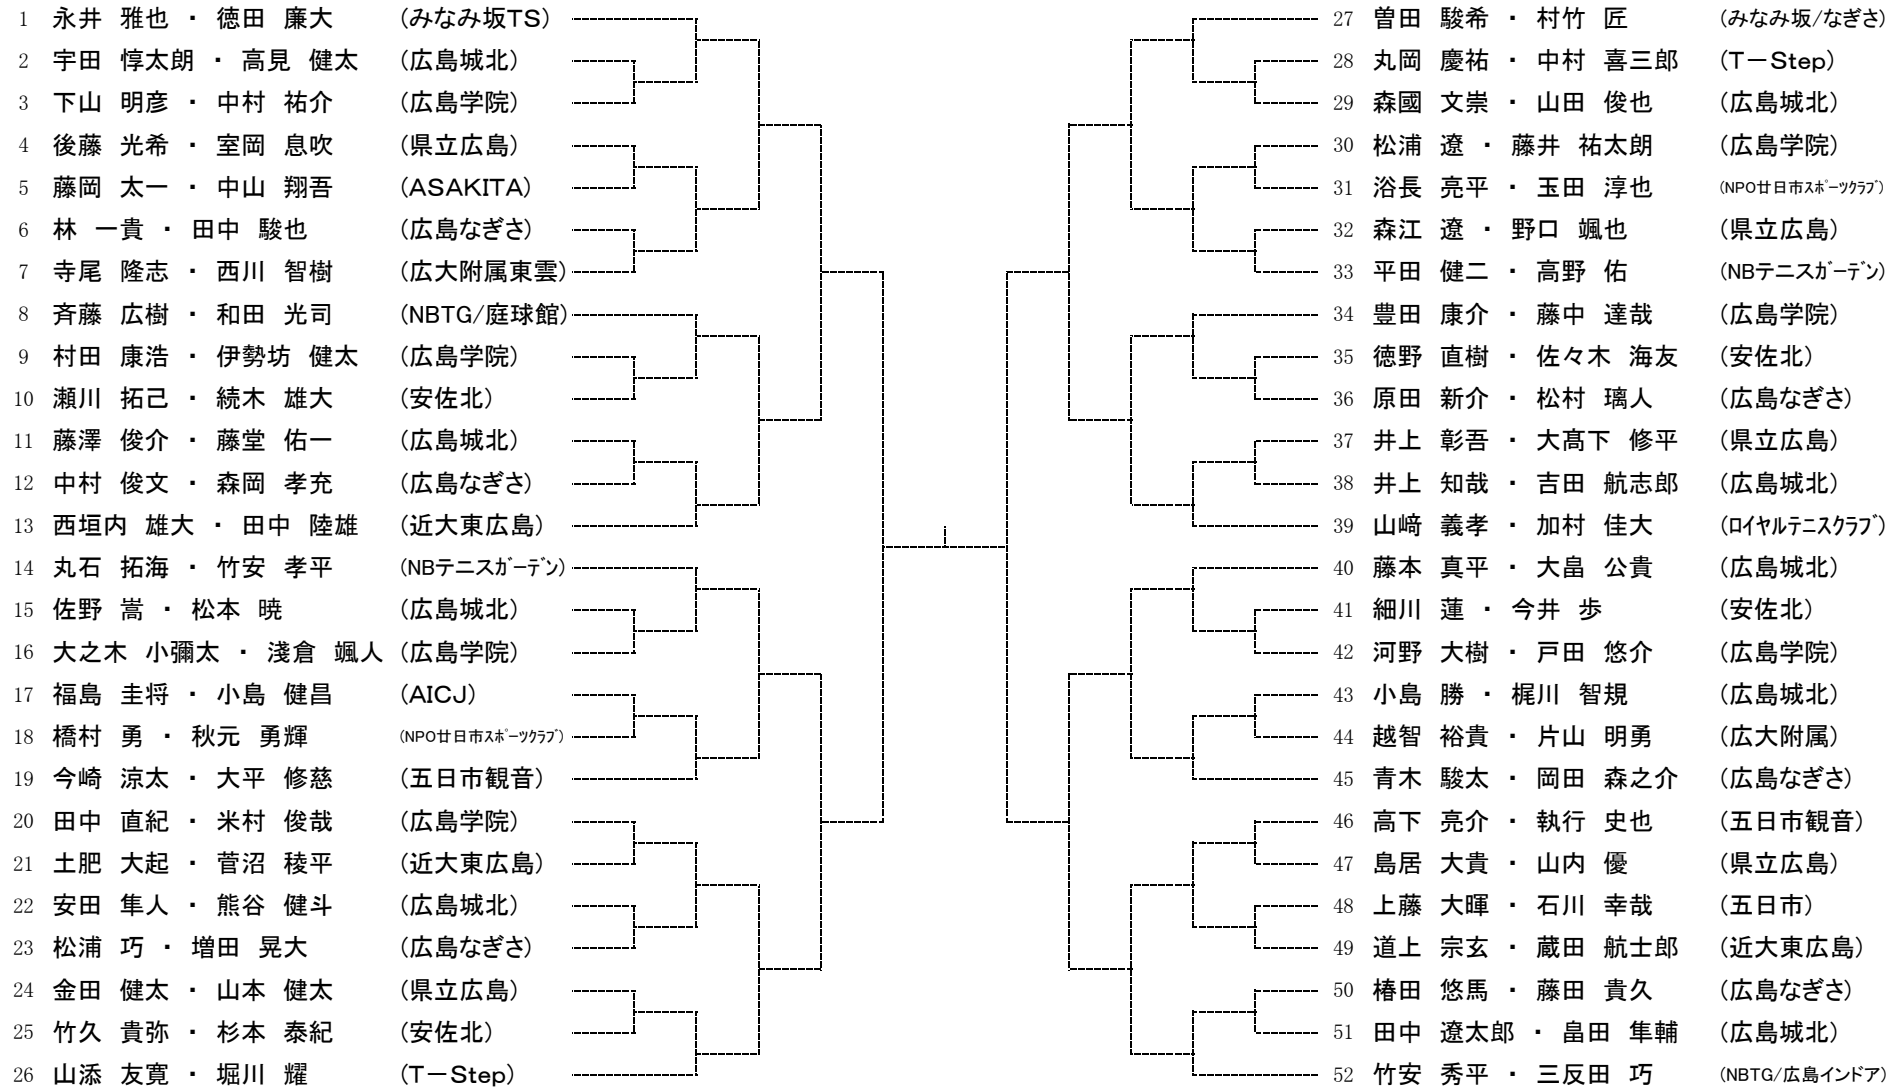

男子ダブルス ベスト4

女子ダブルス ベスト4

第46回広島市冬季中学生テニス選手権大会 男子シングルス Aブロック

第46回広島市冬季中学生テニス選手権大会 男子シングルス Bブロック

第46回広島市冬季中学生テニス選手権大会 男子シングルス Cブロック

第46回広島市冬季中学生テニス選手権大会 男子シングルス Dブロック

第46回広島市冬季中学生テニス選手権 男子ダブルス Aブロック

シード: ①永井・徳田 ③~④竹安・三反田 ⑨~⑩曾田・村竹、山添・堀川

第46回広島市冬季中学生テニス選手権 男子ダブルス Bブロック

シード: ②武久・中村 ③~④広実・岸 ⑨~⑩福田・三上、安部・中村

中学生女子シングルス
Aブロック

1 小池 颯紀 (NBテニスガーデン)	33 岡田 優香 (NBテニスガーデン)
2 bye	34 bye
3 戸田 成美 (県立広島)	35 落合 穂乃佳 (安佐北)
4 友井 千帆里 (安佐北)	36 平田 真唯 (広大附属)
5 沼田 彩香 (広島なぎさ)	37 池田 眞琴 (安田女子)
6 籠山 桜子 (ロイヤルテニスクラブ)	38 伊折 奈那瀬 (県立広島)
7 山根 早映子 (安田女子)	39 村上 明日香 (比治山女子)
8 中山 真 (広大附属)	40 清水 彩良 (AICJ)
9 猪飼 友里 (近大東広島)	41 橋本 渚 (Tension)
10 bye	42 bye
11 今村 菜々子 (安佐北)	43 増岡 未来 (比治山女子)
12 二見 ひかる (国泰寺)	44 山根 祐美 (安田女子)
13 木下 葉月 (比治山女子)	45 沖川 実未 (国泰寺)
14 高田 郁花 (安田女子)	46 柴田 美紅 (広島なぎさ)
15 bye	47 bye
16 馬屋原 月子 (みなみ坂TS)	48 秋吉 ひかる (ロイヤルテニスクラブ)
17 山本 葵 (ロイヤルテニスクラブ)	49 河崎 芽依 (比治山女子)
18 bye	50 bye
19 増田 絢子 (AICJ)	51 貞森 満由花 (広大附属)
20 大澤 稔里 (安田女子)	52 原 みひな (近大東広島)
21 浅野間 晴菜 (比治山女子)	53 出木谷 真央 (広島なぎさ)
22 大平 佳歩 (NBテニスガーデン)	54 菅原 詩織 (安田女子)
23 bye	55 bye
24 上原 舞佳 (安田女子)	56 井川 満里菜 (国泰寺)
25 山元 智裕 (安佐北)	57 梶岡 萌仁花 (安田女子)
26 bye	58 原田 万莉彩 (みなみ坂TS)
27 石原 知佳 (広島なぎさ)	59 土永 愛夏 (国泰寺)
28 來山 瑠奈 (広大附属)	60 寺北 詩織 (県立広島)
29 佐々木 萌楓 (安田女子)	61 松田 彩 (ロイヤルテニスクラブ)
30 間弓 由香 (国泰寺)	62 大林 穂夏 (やすいそ庭球部)
31 bye	63 bye
32 岸 由美香 (やすいそ庭球部)	64 八剣 和花 (NBテニスガーデン)