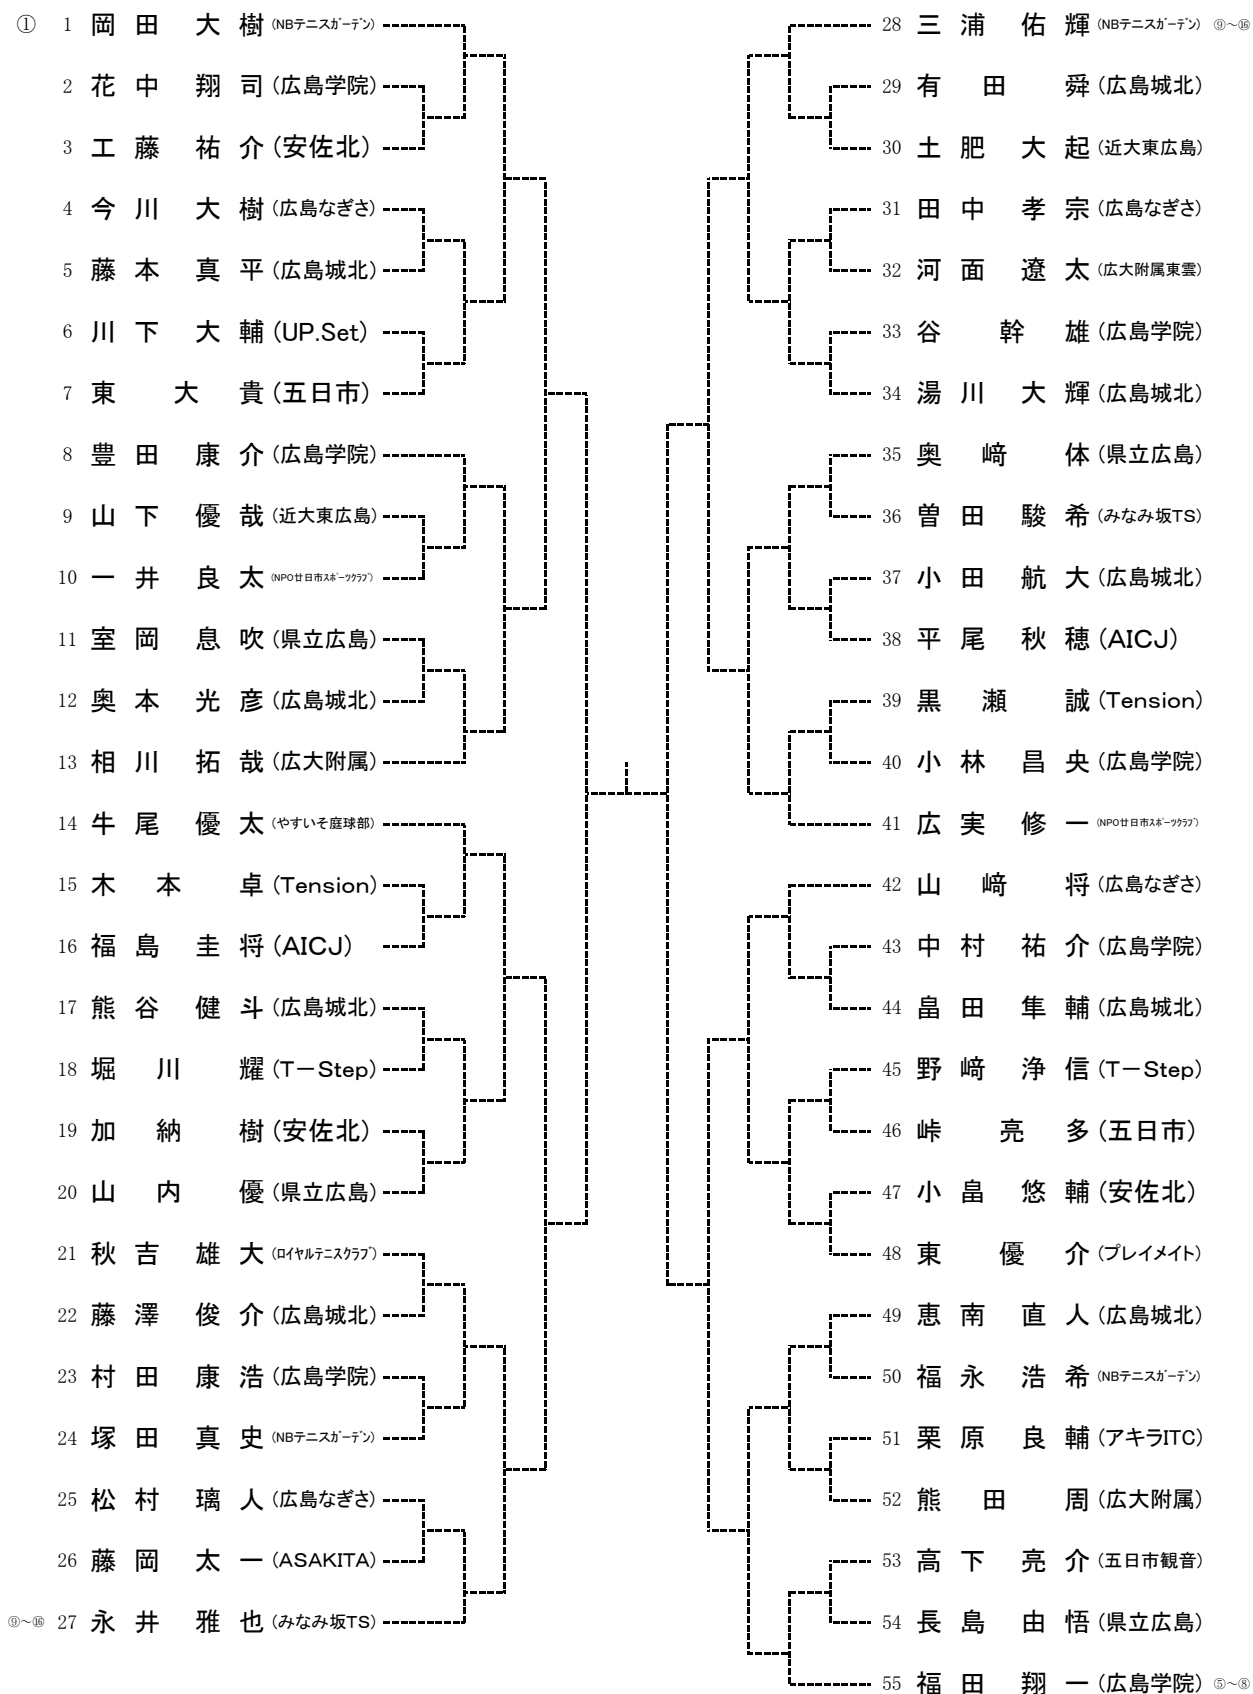

★★ 第46回広島市冬季中学生選手権大会 ★★

主催… 広島市テニス協会
 後援… 広島市・(財)広島市スポーツ協会
 協賛… ダンロップ(株)
 期日… 2010年12月23日(祝)・25(土)・26日(日)・27日(月)
 会場… 広島広域公園テニスコート (広島市安佐南区大塚西)

【大会日程】

			12月23日	12月25日	12月26日	12月27日
中学生	男子	シングルス	1R～ 広域公園		残り試合 広域公園	残り試合 広域公園
		ダブルス		1R～ 広域公園	残り試合 広域公園	残り試合 広域公園
	女子	シングルス		1R～ 中央庭球場	残り試合 広域公園	残り試合 広域公園
		ダブルス			1R～ 広域公園	残り試合 広域公園

男子ダブルス ベスト4

女子ダブルス ベスト4

第46回広島市冬季中学生テニス選手権大会 男子シングルス Aブロック

第46回広島市冬季中学生テニス選手権大会 男子シングルス Bブロック

第46回広島市冬季中学生テニス選手権大会 男子シングルス Cブロック

第46回広島市冬季中学生テニス選手権大会 男子シングルス Dブロック

第46回広島市冬季中学生テニス選手権 男子ダブルス Aブロック

シード: ①永井・徳田 ③~④竹安・三反田 ⑨~⑩曾田・村竹、山添・堀川

第46回広島市冬季中学生テニス選手権 男子ダブルス Bブロック

シード: ②武久・中村 ③~④広実・岸 ⑨~⑩福田・三上、安部・中村

中学生女子シングルス
Aブロック

1 小池 颯紀 (NBテニスガーデン)	33 岡田 優香 (NBテニスガーデン)
2 bye	34 bye
3 戸田 成美 (県立広島)	35 落合 穂乃佳 (安佐北)
4 友井 千帆里 (安佐北)	36 平田 真唯 (広大附属)
5 沼田 彩香 (広島なぎさ)	37 池田 眞琴 (安田女子)
6 籠山 桜子 (ロイヤルテニスクラブ)	38 伊折 奈那瀬 (県立広島)
7 山根 早映子 (安田女子)	39 村上 明日香 (比治山女子)
8 中山 真 (広大附属)	40 清水 彩良 (AICJ)
9 猪飼 友里 (近大東広島)	41 橋本 渚 (Tension)
10 bye	42 bye
11 今村 菜々子 (安佐北)	43 増岡 未来 (比治山女子)
12 二見 ひかる (国泰寺)	44 山根 祐美 (安田女子)
13 木下 葉月 (比治山女子)	45 沖川 実未 (国泰寺)
14 高田 郁花 (安田女子)	46 柴田 美紅 (広島なぎさ)
15 bye	47 bye
16 馬屋原 月子 (みなみ坂TS)	48 秋吉 ひかる (ロイヤルテニスクラブ)
17 山本 葵 (ロイヤルテニスクラブ)	49 河崎 芽依 (比治山女子)
18 bye	50 bye
19 増田 絢子 (AICJ)	51 貞森 満由花 (広大附属)
20 大澤 稔里 (安田女子)	52 原 みひな (近大東広島)
21 浅野間 晴菜 (比治山女子)	53 出木谷 真央 (広島なぎさ)
22 大平 佳歩 (NBテニスガーデン)	54 菅原 詩織 (安田女子)
23 bye	55 bye
24 上原 舞佳 (安田女子)	56 井川 満里菜 (国泰寺)
25 山元 智裕 (安佐北)	57 梶岡 萌仁花 (安田女子)
26 bye	58 原田 万莉彩 (みなみ坂TS)
27 石原 知佳 (広島なぎさ)	59 土永 愛夏 (国泰寺)
28 來山 瑠奈 (広大附属)	60 寺北 詩織 (県立広島)
29 佐々木 萌楓 (安田女子)	61 松田 彩 (ロイヤルテニスクラブ)
30 間弓 由香 (国泰寺)	62 大林 穂夏 (やすいそ庭球部)
31 bye	63 bye
32 岸 由美香 (やすいそ庭球部)	64 八剣 和花 (NBテニスガーデン)