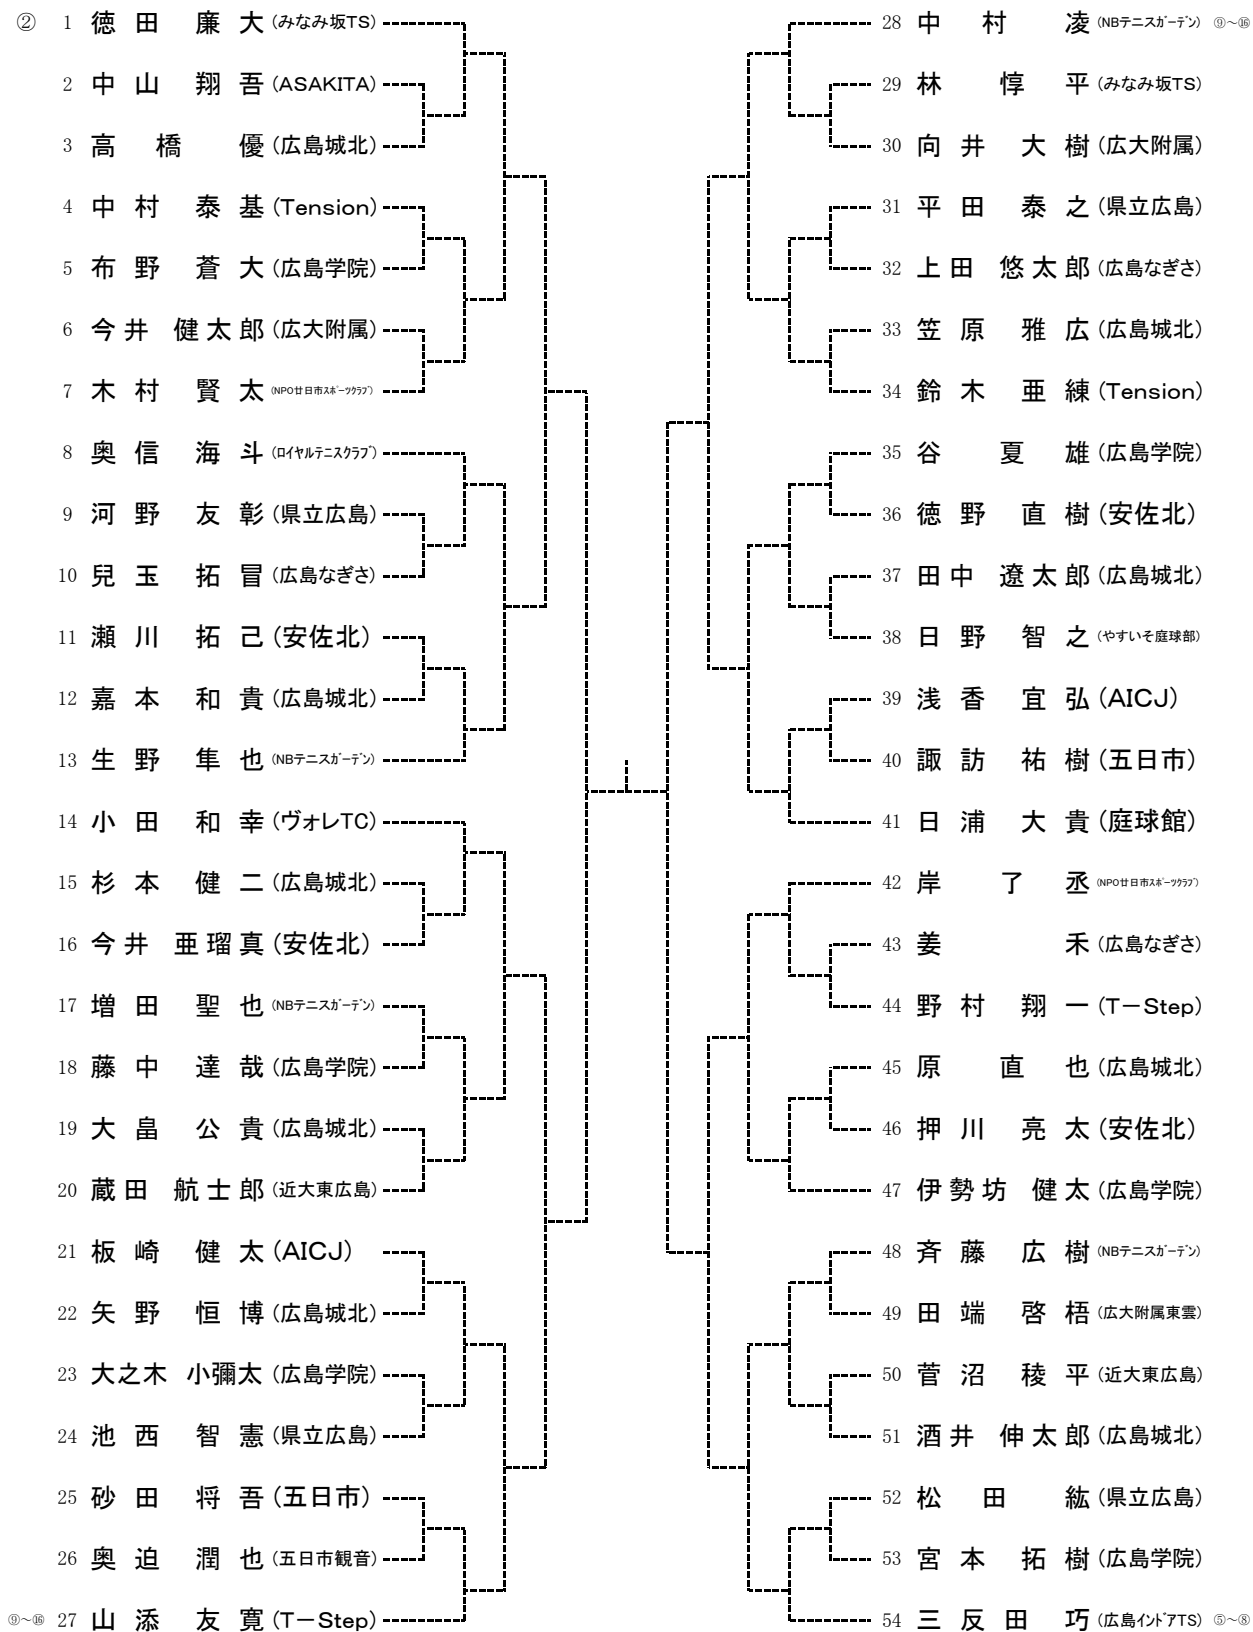

★★ 第46回広島市冬季中学生選手権大会 ★★

主催… 広島市テニス協会
 後援… 広島市・(財)広島市スポーツ協会
 協賛… ダンロップ(株)
 期日… 2010年12月23日(祝)・25(土)・26日(日)・27日(月)
 会場… 広島広域公園テニスコート (広島市安佐南区大塚西)

【大会日程】

			12月23日	12月25日	12月26日	12月27日
中学生	男子	シングルス	1R～ 広域公園		残り試合 広域公園	残り試合 広域公園
		ダブルス		1R～ 広域公園	残り試合 広域公園	残り試合 広域公園
	女子	シングルス		1R～ 中央庭球場	残り試合 広域公園	残り試合 広域公園
		ダブルス			1R～ 広域公園	残り試合 広域公園

男子ダブルス ベスト4

女子ダブルス ベスト4

第46回広島市冬季中学生テニス選手権大会 男子シングルス Aブロック

第46回広島市冬季中学生テニス選手権大会 男子シングルス Bブロック

第46回広島市冬季中学生テニス選手権大会 男子シングルス Cブロック

第46回広島市冬季中学生テニス選手権大会 男子シングルス Dブロック

第46回広島市冬季中学生テニス選手権 男子ダブルス Aブロック

シード: ①永井・徳田 ③~④竹安・三反田 ⑨~⑩曾田・村竹、山添・堀川

第46回広島市冬季中学生テニス選手権 男子ダブルス Bブロック

シード: ②武久・中村 ③~④広実・岸 ⑨~⑩福田・三上、安部・中村

中学生女子シングルス
Aブロック

1 小池 颯紀 (NBテニスガーデン)	33 岡田 優香 (NBテニスガーデン)
2 bye	34 bye
3 戸田 成美 (県立広島)	35 落合 穂乃佳 (安佐北)
4 友井 千帆里 (安佐北)	36 平田 真唯 (広大附属)
5 沼田 彩香 (広島なぎさ)	37 池田 眞琴 (安田女子)
6 籠山 桜子 (ロイヤルテニスクラブ)	38 伊折 奈那瀬 (県立広島)
7 山根 早映子 (安田女子)	39 村上 明日香 (比治山女子)
8 中山 真 (広大附属)	40 清水 彩良 (AICJ)
9 猪飼 友里 (近大東広島)	41 橋本 渚 (Tension)
10 bye	42 bye
11 今村 菜々子 (安佐北)	43 増岡 未来 (比治山女子)
12 二見 ひかる (国泰寺)	44 山根 祐美 (安田女子)
13 木下 葉月 (比治山女子)	45 沖川 実未 (国泰寺)
14 高田 郁花 (安田女子)	46 柴田 美紅 (広島なぎさ)
15 bye	47 bye
16 馬屋原 月子 (みなみ坂TS)	48 秋吉 ひかる (ロイヤルテニスクラブ)
17 山本 葵 (ロイヤルテニスクラブ)	49 河崎 芽依 (比治山女子)
18 bye	50 bye
19 増田 絢子 (AICJ)	51 貞森 満由花 (広大附属)
20 大澤 稔里 (安田女子)	52 原 みひな (近大東広島)
21 浅野間 晴菜 (比治山女子)	53 出木谷 真央 (広島なぎさ)
22 大平 佳歩 (NBテニスガーデン)	54 菅原 詩織 (安田女子)
23 bye	55 bye
24 上原 舞佳 (安田女子)	56 井川 満里菜 (国泰寺)
25 山元 智裕 (安佐北)	57 梶岡 萌仁花 (安田女子)
26 bye	58 原田 万莉彩 (みなみ坂TS)
27 石原 知佳 (広島なぎさ)	59 土永 愛夏 (国泰寺)
28 來山 瑠奈 (広大附属)	60 寺北 詩織 (県立広島)
29 佐々木 萌楓 (安田女子)	61 松田 彩 (ロイヤルテニスクラブ)
30 間弓 由香 (国泰寺)	62 大林 穂夏 (やすいそ庭球部)
31 bye	63 bye
32 岸 由美香 (やすいそ庭球部)	64 八剣 和花 (NBテニスガーデン)