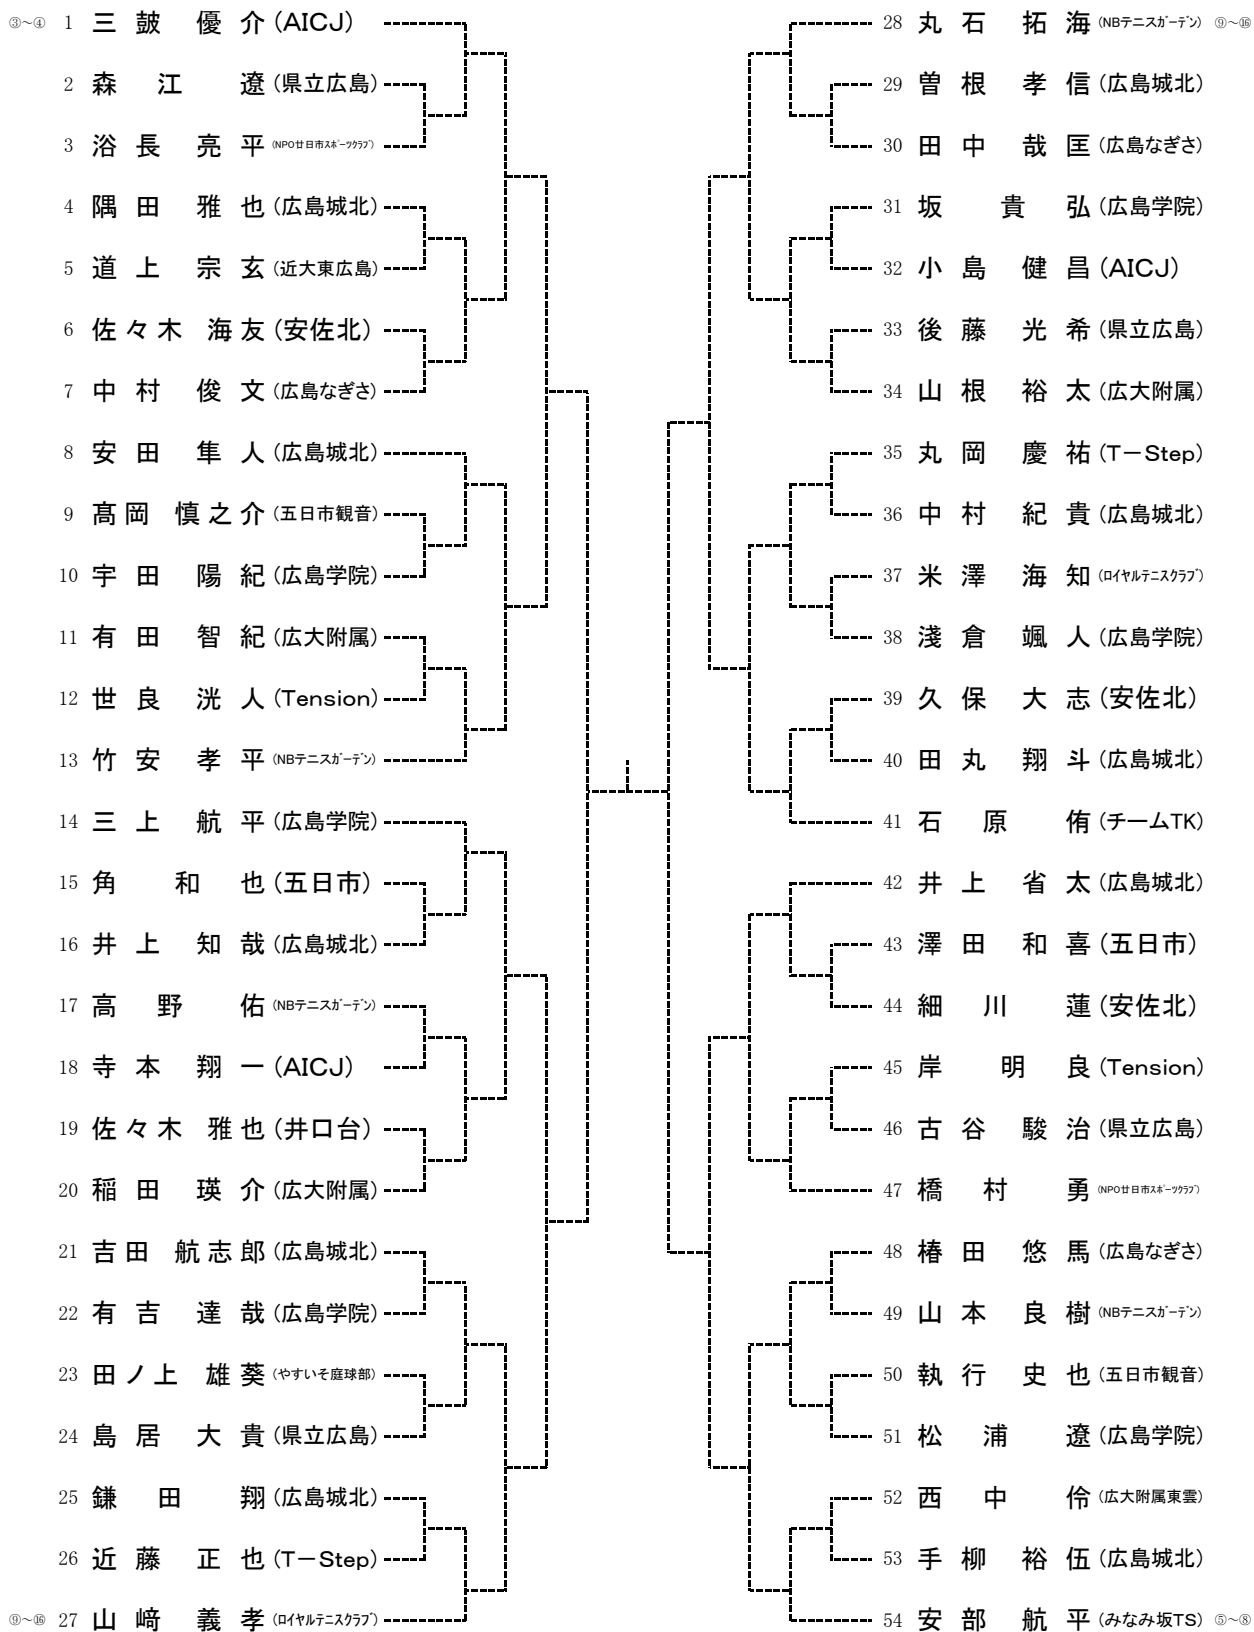

★★ 第46回広島市冬季中学生選手権大会 ★★

主催… 広島市テニス協会
 後援… 広島市・(財)広島市スポーツ協会
 協賛… ダンロップ(株)
 期日… 2010年12月23日(祝)・25(土)・26日(日)・27日(月)
 会場… 広島広域公園テニスコート (広島市安佐南区大塚西)

【大会日程】

			12月23日	12月25日	12月26日	12月27日
中学生	男子	シングルス	1R～ 広域公園		残り試合 広域公園	残り試合 広域公園
		ダブルス		1R～ 広域公園	残り試合 広域公園	残り試合 広域公園
	女子	シングルス		1R～ 中央庭球場	残り試合 広域公園	残り試合 広域公園
		ダブルス			1R～ 広域公園	残り試合 広域公園

男子ダブルス ベスト4

女子ダブルス ベスト4

第46回広島市冬季中学生テニス選手権大会 男子シングルス Aブロック

第46回広島市冬季中学生テニス選手権大会 男子シングルス Bブロック

第46回広島市冬季中学生テニス選手権大会 男子シングルス Cブロック

第46回広島市冬季中学生テニス選手権大会 男子シングルス Dブロック

第46回広島市冬季中学生テニス選手権 男子ダブルス Aブロック

シード: ①永井・徳田 ③~④竹安・三反田 ⑨~⑩曾田・村竹、山添・堀川

第46回広島市冬季中学生テニス選手権 男子ダブルス Bブロック

シード: ②武久・中村 ③~④広実・岸 ⑨~⑩福田・三上、安部・中村

中学生女子シングルス
Aブロック

1 小池 颯紀 (NBテニスガーデン)	33 岡田 優香 (NBテニスガーデン)
2 bye	34 bye
3 戸田 成美 (県立広島)	35 落合 穂乃佳 (安佐北)
4 友井 千帆里 (安佐北)	36 平田 真唯 (広大附属)
5 沼田 彩香 (広島なぎさ)	37 池田 眞琴 (安田女子)
6 籠山 桜子 (ロイヤルテニスクラブ)	38 伊折 奈那瀬 (県立広島)
7 山根 早映子 (安田女子)	39 村上 明日香 (比治山女子)
8 中山 真 (広大附属)	40 清水 彩良 (AICJ)
9 猪飼 友里 (近大東広島)	41 橋本 渚 (Tension)
10 bye	42 bye
11 今村 菜々子 (安佐北)	43 増岡 未来 (比治山女子)
12 二見 ひかる (国泰寺)	44 山根 祐美 (安田女子)
13 木下 葉月 (比治山女子)	45 沖川 実未 (国泰寺)
14 高田 郁花 (安田女子)	46 柴田 美紅 (広島なぎさ)
15 bye	47 bye
16 馬屋原 月子 (みなみ坂TS)	48 秋吉 ひかる (ロイヤルテニスクラブ)
17 山本 葵 (ロイヤルテニスクラブ)	49 河崎 芽依 (比治山女子)
18 bye	50 bye
19 増田 絢子 (AICJ)	51 貞森 満由花 (広大附属)
20 大澤 稔里 (安田女子)	52 原 みひな (近大東広島)
21 浅野間 晴菜 (比治山女子)	53 出木谷 真央 (広島なぎさ)
22 大平 佳歩 (NBテニスガーデン)	54 菅原 詩織 (安田女子)
23 bye	55 bye
24 上原 舞佳 (安田女子)	56 井川 満里菜 (国泰寺)
25 山元 智裕 (安佐北)	57 梶岡 萌仁花 (安田女子)
26 bye	58 原田 万莉彩 (みなみ坂TS)
27 石原 知佳 (広島なぎさ)	59 土永 愛夏 (国泰寺)
28 來山 瑠奈 (広大附属)	60 寺北 詩織 (県立広島)
29 佐々木 萌楓 (安田女子)	61 松田 彩 (ロイヤルテニスクラブ)
30 間弓 由香 (国泰寺)	62 大林 穂夏 (やすいそ庭球部)
31 bye	63 bye
32 岸 由美香 (やすいそ庭球部)	64 八剣 和花 (NBテニスガーデン)