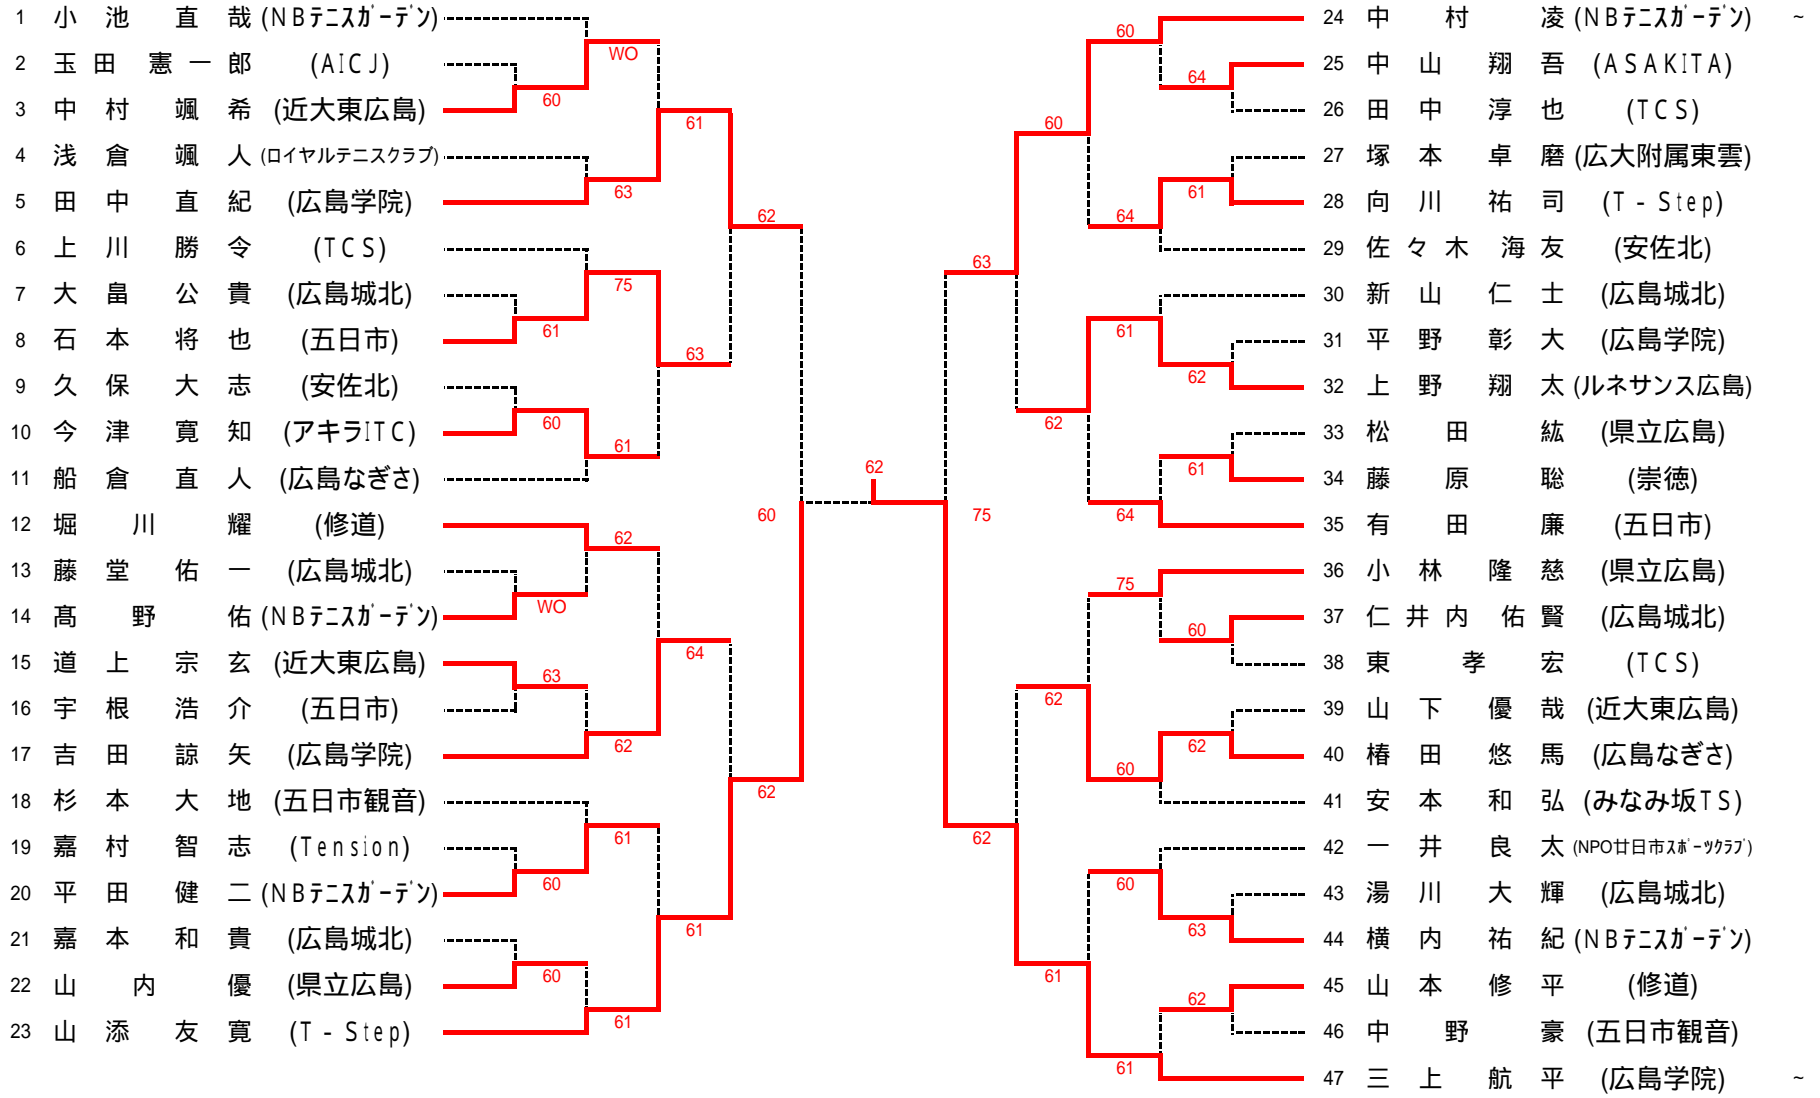

男子ダブルス ベスト4

女子ダブルス ベスト4

春季中学生テニス選手権 男子シングルス Aブロック

シード: 小池

~ 三上

~ 中村、山添

春季中学生テニス選手権 男子シングルス Bブロック

シード: ~ 井上 ~ 三反田 ~ 広実、上里