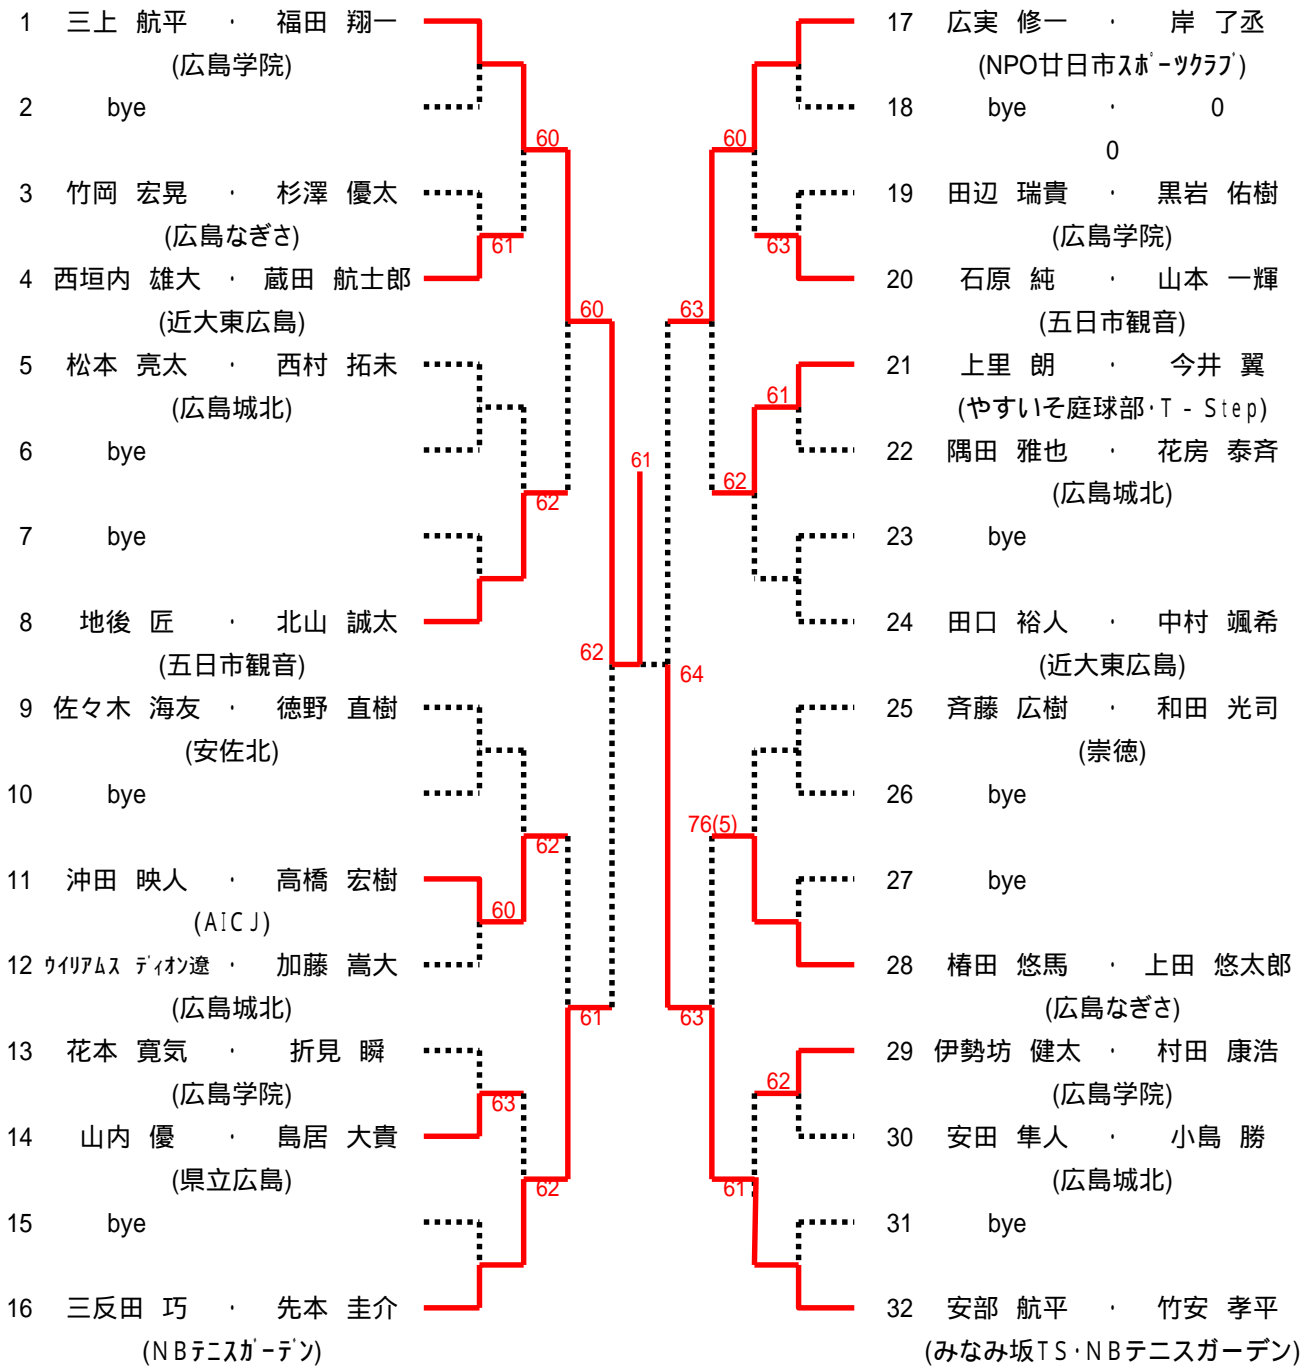

中学男子ダブルス Dブロック