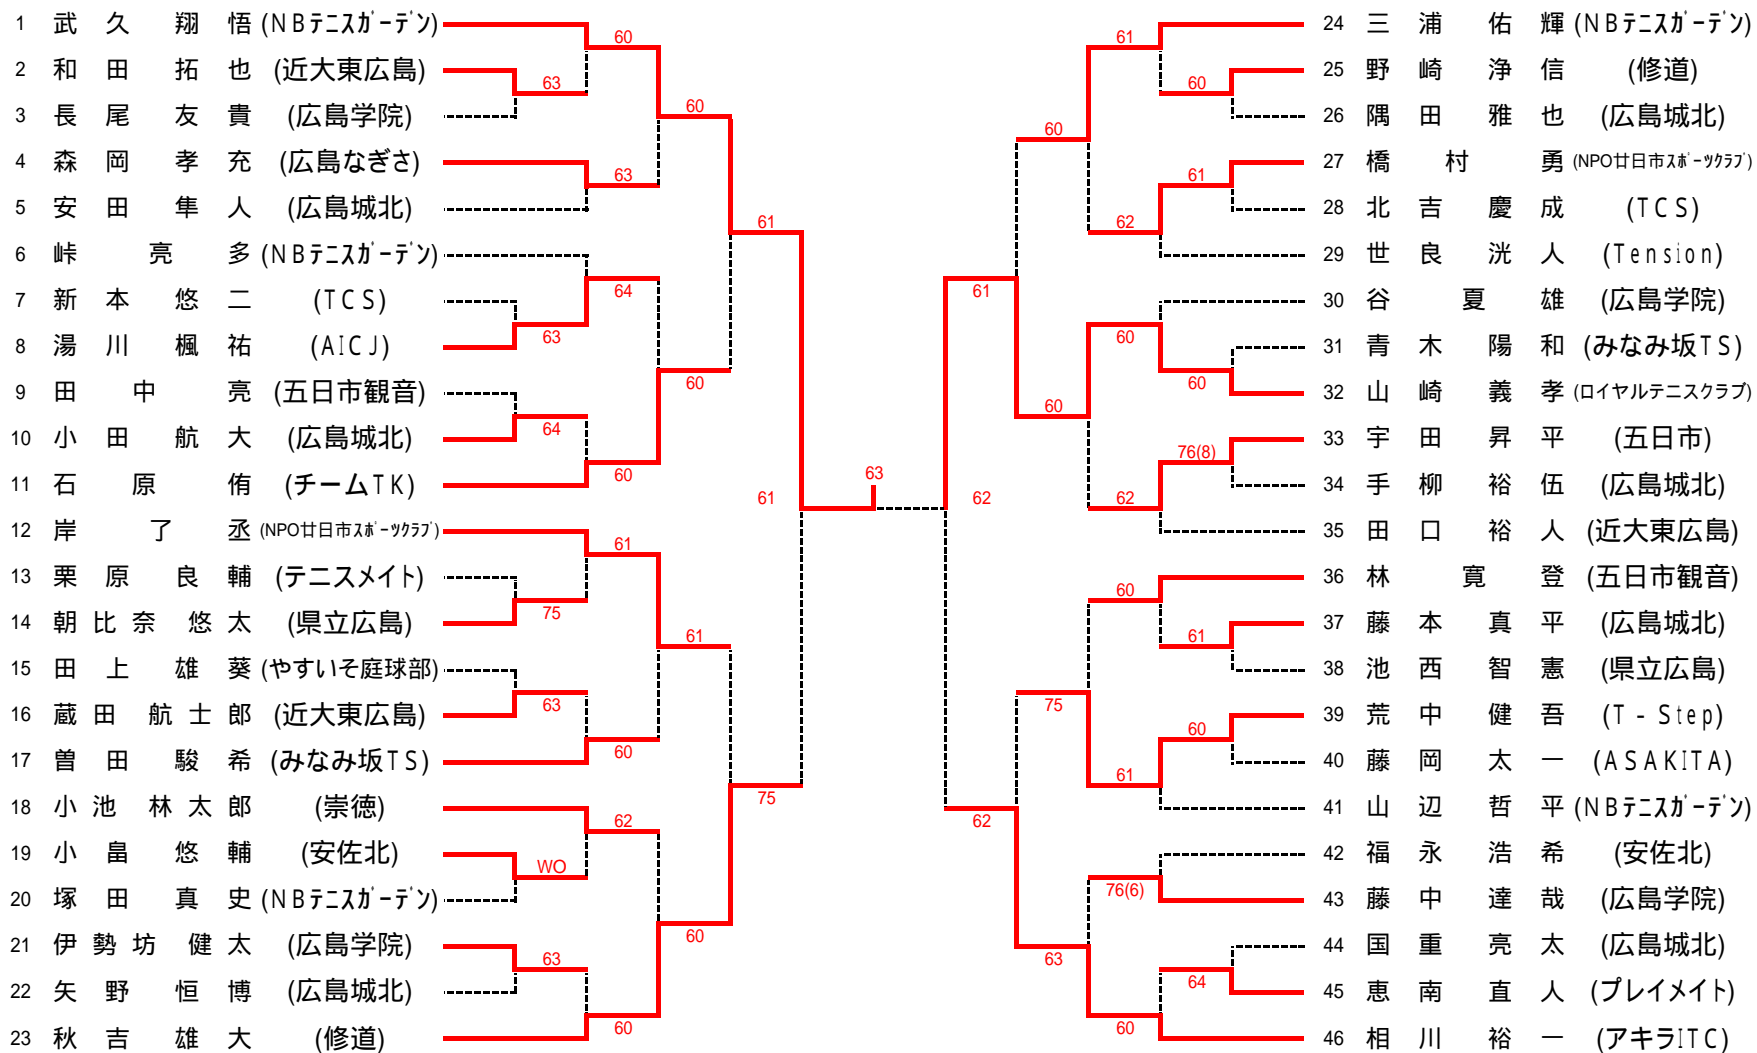

男子ダブルス ベスト4

女子ダブルス ベスト4

春季中学生テニス選手権 男子シングルス Aブロック

シード: 小池

~ 三上

~ 中村、山添

春季中学生テニス選手権 男子シングルス Bブロック

シード: ~ 井上 ~ 三反田 ~ 広実、上里

春季中学生テニス選手権 男子シングルス Cブロック

シード: ~ 三鼓 ~ 本野 ~ 福田、安部

春季中学生テニス選手権 男子シングルス Dブロック

シード: 武久

~ 相川

~ 三浦、秋吉

中学生女子シングルス Aブロック

1 中島 乃愛 (やすいそ庭球部)	33 八剣 和花 (NBテニスガーデン)
2 bye	34 bye
3 蝉川 佳穂 (安田女子)	35 柴山 沙希 (県立広島)
4 西山 菜々 (NBテニスガーデン)	36 森川 彰子 (安田女子)
5 吉迫 郁子 (近大附属東広島)	37 河崎 万穂 (NPO廿日市スポーツクラブ)
6 bye	38 bye
7 bye	39 bye
8 寺北 詩織 (県立広島)	40 倉本 真里 (広島なぎさ)
9 川下 実友 (NBテニスガーデン)	41 倉本 笑利 (安佐北)
10 bye	42 bye
11 山根 祐美 (安田女子)	43 bye
12 高根 葵 (広島なぎさ)	44 中市 明日香 (安田女子)
13 中田 弥来 (みなみ坂TS)	45 角本 淑加 (比治山女子)
14 浅野間 晴菜 (比治山女子)	46 原 みひな (近大附属東広島)
15 bye	47 bye
16 佐藤 結香 (安田女子)	48 大住 華子 (庭球館)
17 代田 明花 (Tension)	49 中谷 果奈美 (NBテニスガーデン)
18 bye	50 bye
19 松田 彩 (近大附属東広島)	51 三山 茜 (五日市観音)
20 沖田 純 (やすいそ庭球部)	52 福田 千遥 (Tension)
21 金澤 由依 (安田女子)	53 松山 未玖 (近大附属東広島)
22 bye	54 藤井 都央 (AICJ)
23 bye	55 bye
24 中村 梨子 (NBテニスガーデン)	56 伊達 萌 (安田女子)
25 三好 咲也子 (安佐北)	57 秋吉 ひかる (ロイヤルテニスクラブ)
26 bye	58 bye
27 bye	59 bye
28 岡野 愛子 (安田女子)	60 梶岡 萌仁花 (安田女子)
29 野原 佑珠 (県立広島)	61 安食 祐希 (ASAKITA)
30 玉田 千奈 (広島なぎさ)	62 橋本 真奈 (安佐北)
31 bye	63 bye
32 木原 阿花理 (ロイヤルテニスクラブ)	64 河本 風香 (やすいそ庭球部)