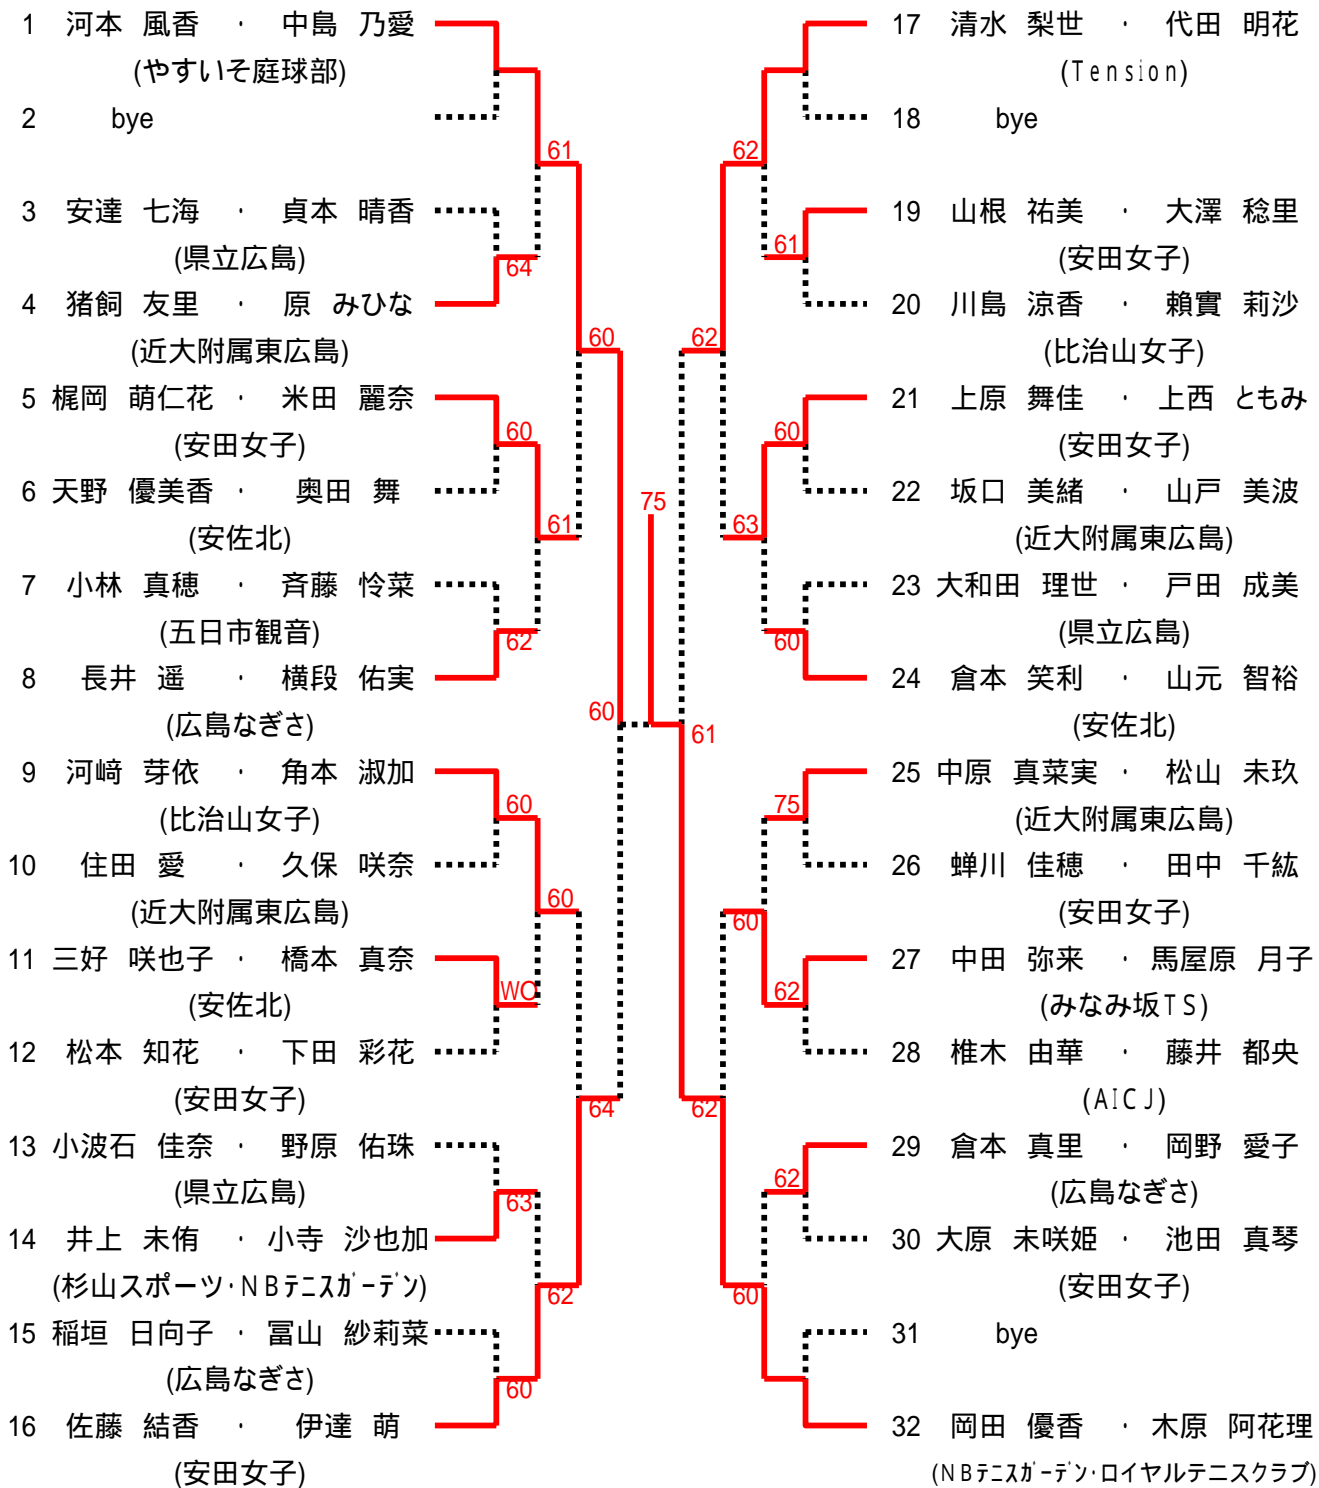

中学生 女子ダブルス Aブロック

seed 1.河本風香・中島乃愛, 2.小池颯紀・八剣和花, 3~4.尾越美里・大住華子, 岡田優香・木原阿花理