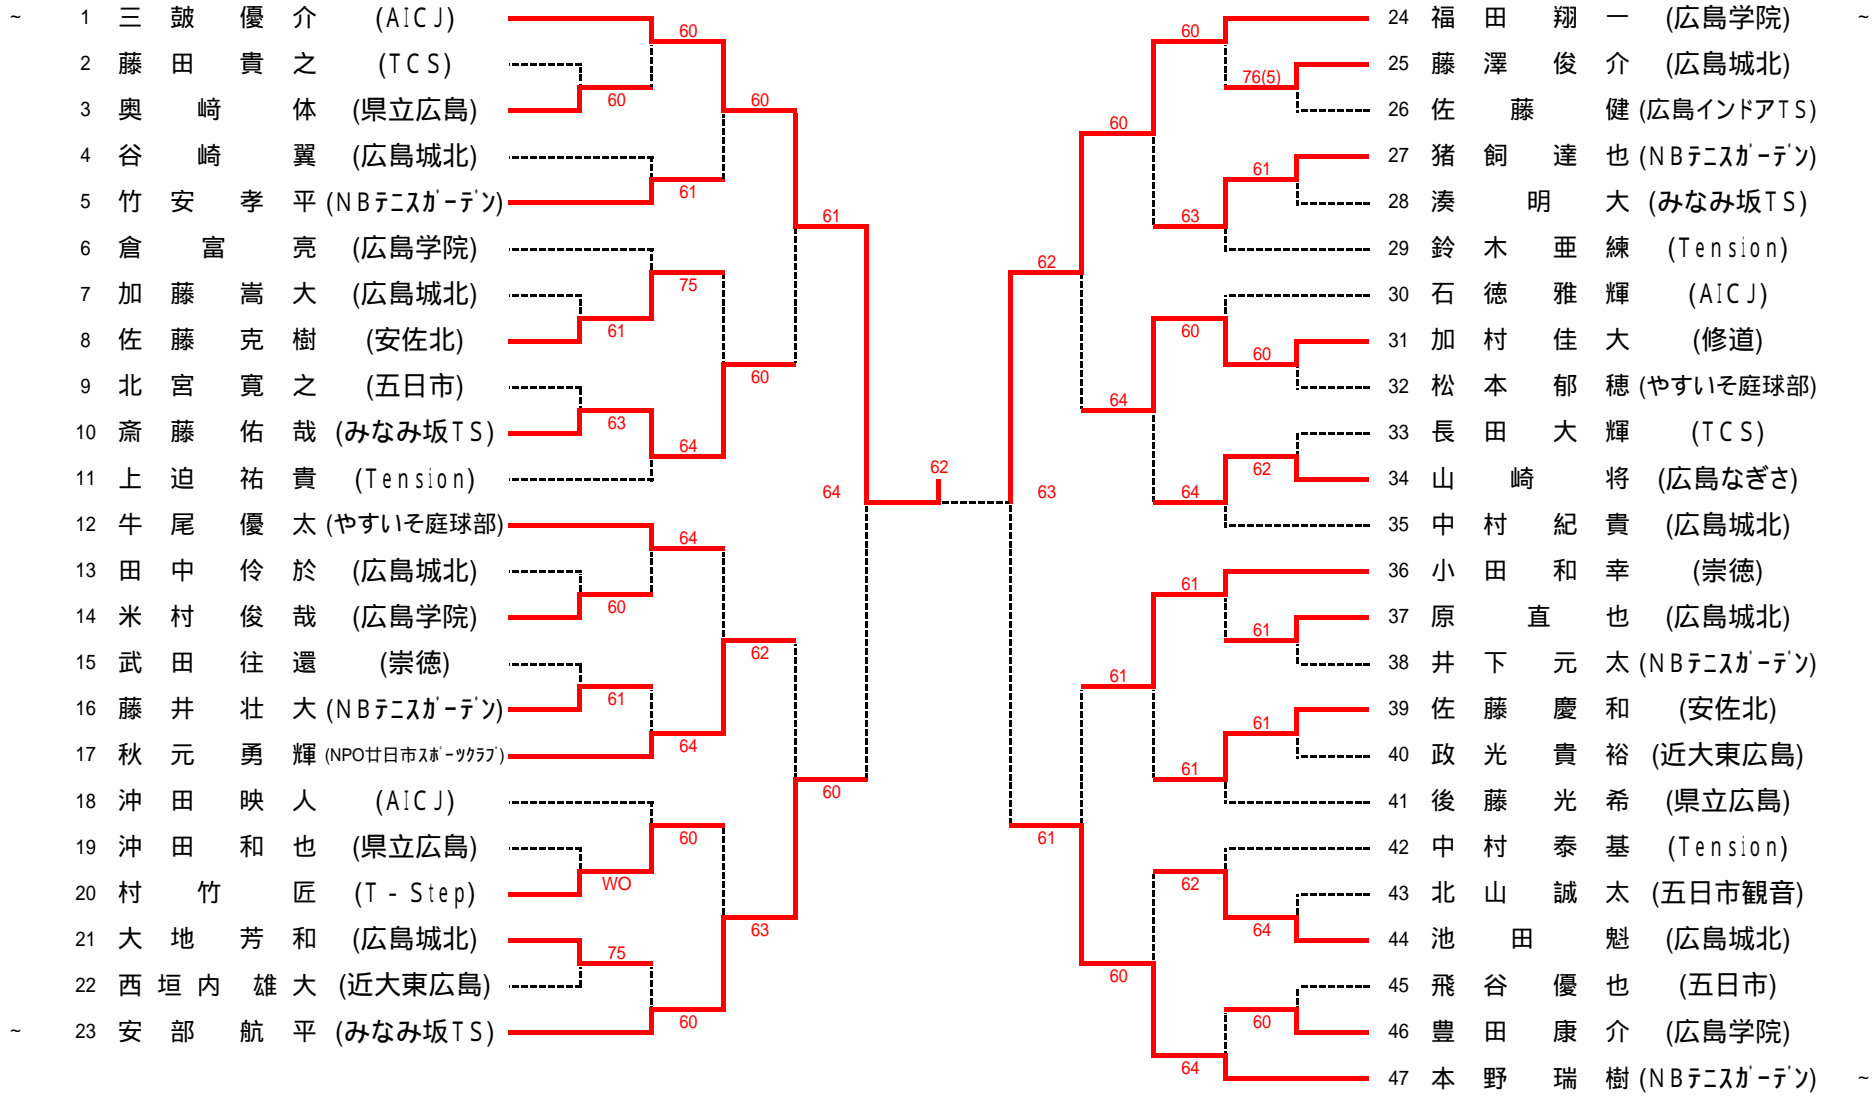

春季中学生テニス選手権 男子シングルス Cブロック

シード: ~ 三鼓 ~ 本野 ~ 福田、安部