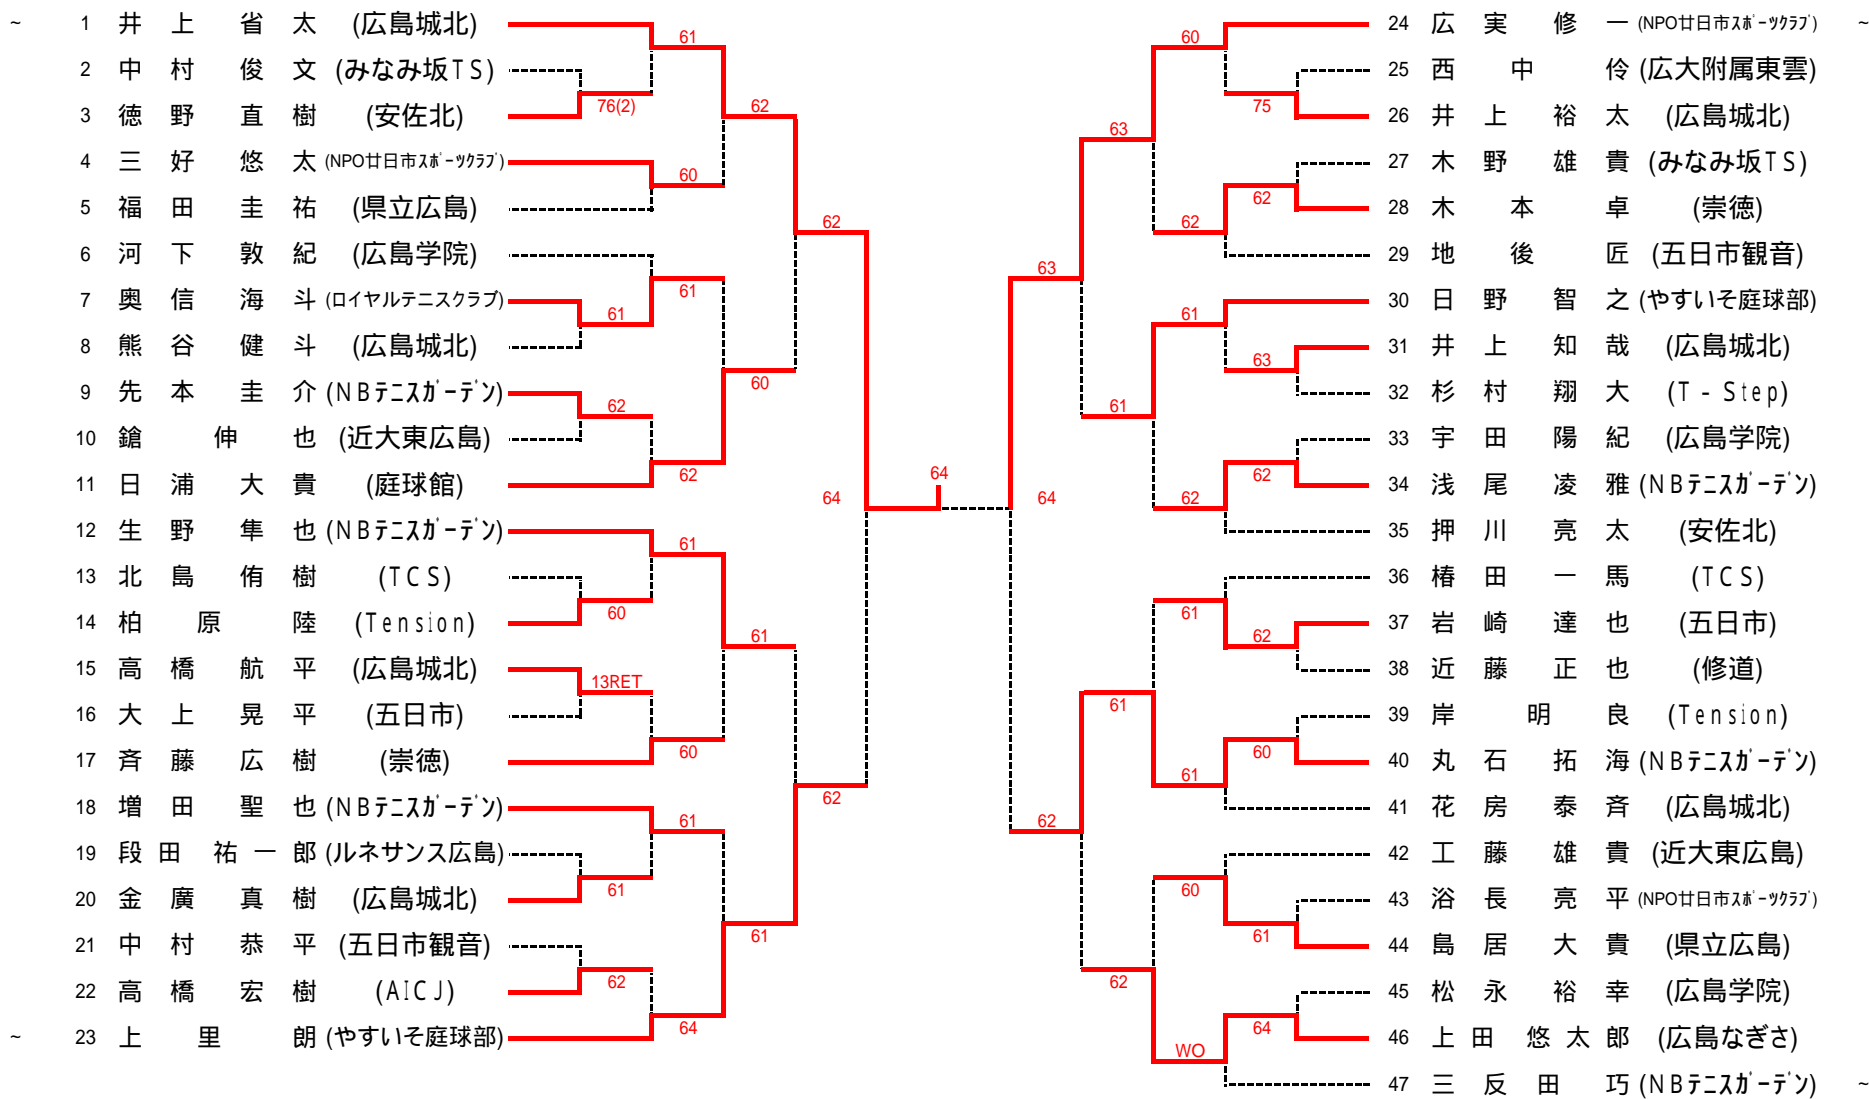

男子ダブルス ベスト4

女子ダブルス ベスト4

春季中学生テニス選手権 男子シングルス Aブロック

シード: 小池

~ 三上

~ 中村、山添

春季中学生テニス選手権 男子シングルス Bブロック

シード: ~ 井上 ~ 三反田 ~ 広実、上里

春季中学生テニス選手権 男子シングルス Cブロック

シード: ~ 三鼓 ~ 本野 ~ 福田、安部

春季中学生テニス選手権 男子シングルス Dブロック

シード: 武久

~ 相川

~ 三浦、秋吉

中学生女子シングルス Aブロック

1 中島 乃愛 (やすいそ庭球部)	33 八剣 和花 (NBテニスガーデン)
2 bye	34 bye
3 蝉川 佳穂 (安田女子)	35 柴山 沙希 (県立広島)
4 西山 菜々 (NBテニスガーデン)	36 森川 彰子 (安田女子)
5 吉迫 郁子 (近大附属東広島)	37 河崎 万穂 (NPO廿日市スポーツクラブ)
6 bye	38 bye
7 bye	39 bye
8 寺北 詩織 (県立広島)	40 倉本 真里 (広島なぎさ)
9 川下 実友 (NBテニスガーデン)	41 倉本 笑利 (安佐北)
10 bye	42 bye
11 山根 祐美 (安田女子)	43 bye
12 高根 葵 (広島なぎさ)	44 中市 明日香 (安田女子)
13 中田 弥来 (みなみ坂TS)	45 角本 淑加 (比治山女子)
14 浅野間 晴菜 (比治山女子)	46 原 みひな (近大附属東広島)
15 bye	47 bye
16 佐藤 結香 (安田女子)	48 大住 華子 (庭球館)
17 代田 明花 (Tension)	49 中谷 果奈美 (NBテニスガーデン)
18 bye	50 bye
19 松田 彩 (近大附属東広島)	51 三山 茜 (五日市観音)
20 沖田 純 (やすいそ庭球部)	52 福田 千遥 (Tension)
21 金澤 由依 (安田女子)	53 松山 未玖 (近大附属東広島)
22 bye	54 藤井 都央 (AICJ)
23 bye	55 bye
24 中村 梨子 (NBテニスガーデン)	56 伊達 萌 (安田女子)
25 三好 咲也子 (安佐北)	57 秋吉 ひかる (ロイヤルテニスクラブ)
26 bye	58 bye
27 bye	59 bye
28 岡野 愛子 (安田女子)	60 梶岡 萌仁花 (安田女子)
29 野原 佑珠 (県立広島)	61 安食 祐希 (ASAKITA)
30 玉田 千奈 (広島なぎさ)	62 橋本 真奈 (安佐北)
31 bye	63 bye
32 木原 阿花理 (ロイヤルテニスクラブ)	64 河本 風香 (やすいそ庭球部)