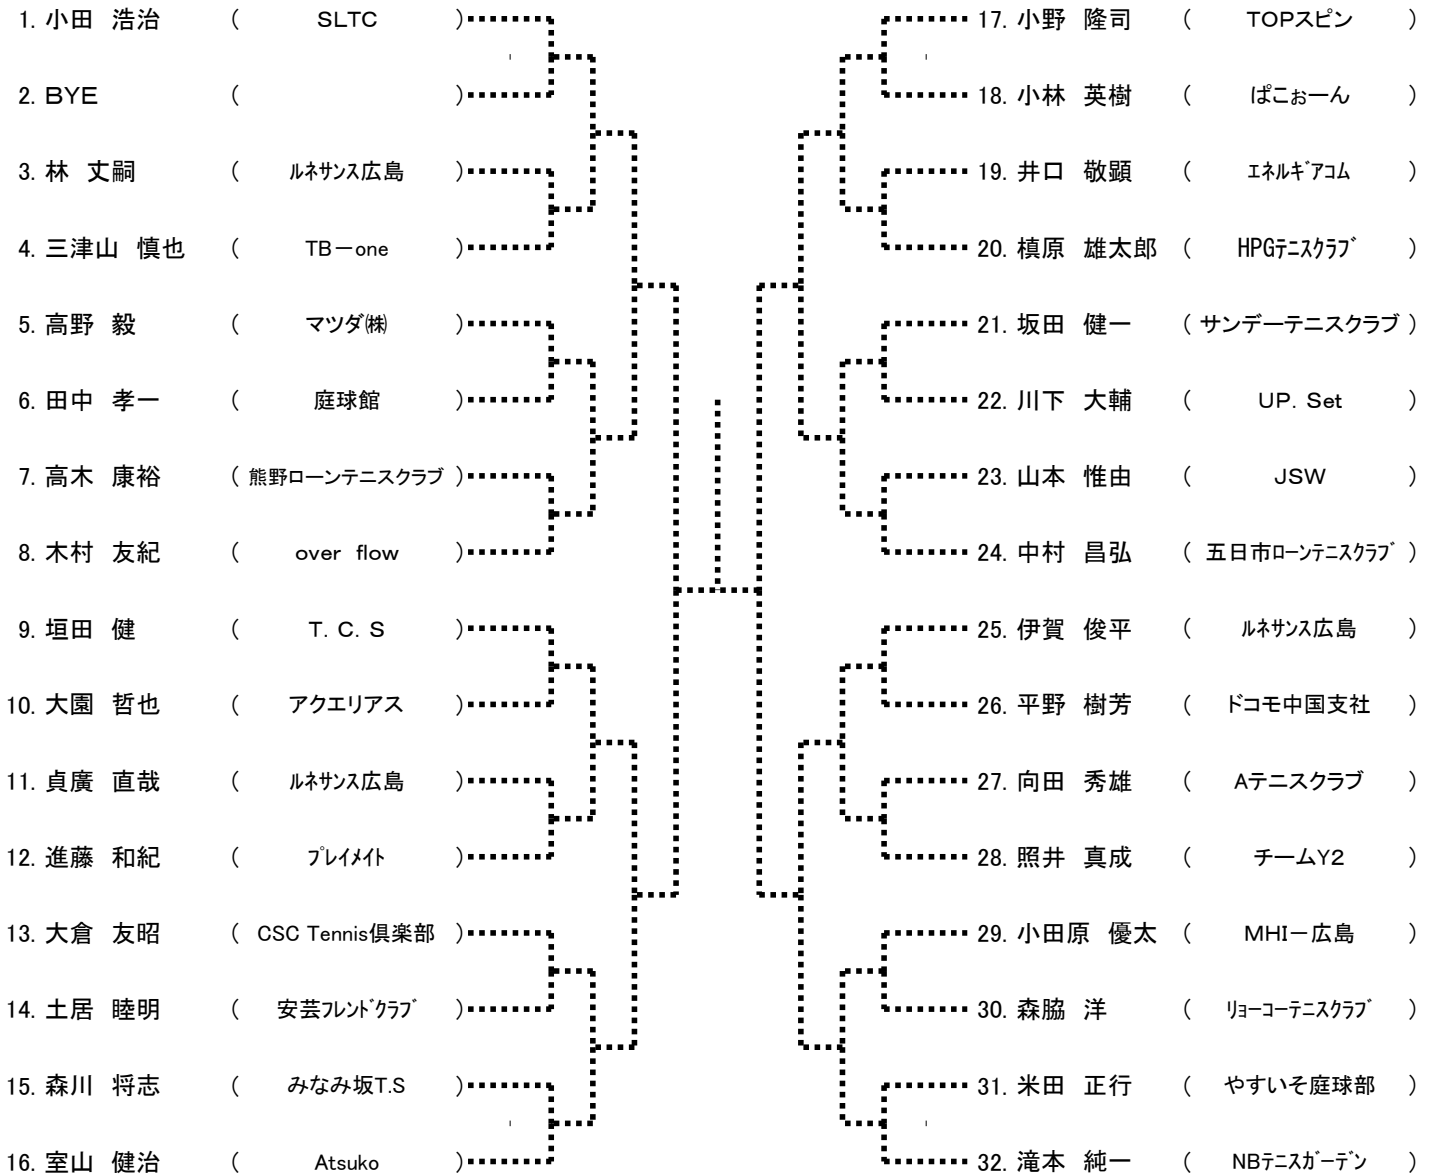

男子Aブロック

シード1小田浩治、2一村哲央、3~4山崎友輝、播磨淳一、5~8岸乃丞、渡辺直幹、栗原健伸、山中正美