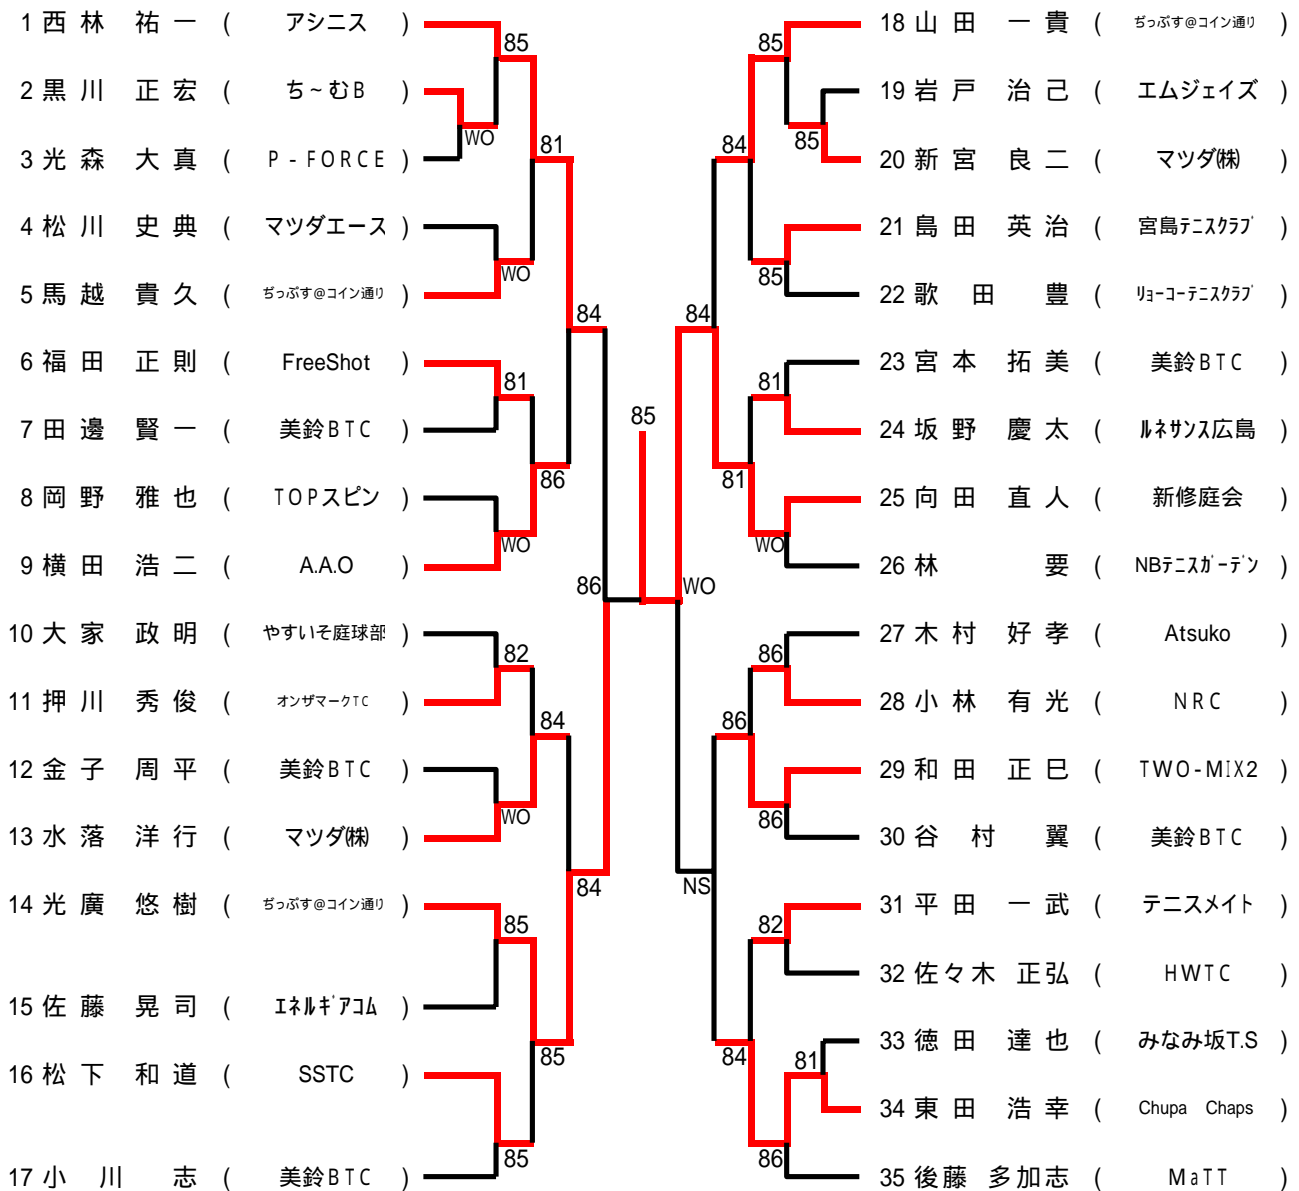

*ダブルス

男女ともBest 4は翌年より **B級登録** になります

【タイムスケジュール】 (注:開始**予定**時刻です)

なお、このタイムテーブルをもって、オーダーオブプレーとします。

6月26日(土)

Time	広域公園	瀬野川公園
9:00	男子A,Bブロック1R 男子Aブロック2R 女子Bブロック1R(1マッチのみ) 女子Aブロック2R	男子C,Dブロック1R 男子Cブロック2R
10:00	男子Bブロック2R 女子Bブロック2R	男子Dブロック2R

6月27日(日)

Time	広域公園	瀬野川公園
9:00	男子E,Fブロック1R 男子Eブロック2R 女子Cブロック2R	男子G,Hブロック1R 男子Gブロック2R
10:00	男子Fブロック2R 女子Dブロック2R	男子Hブロック2R

7月3日(土)

Time	広域公園
9:00	男女残り試合

7月4日(日)

Time	広域公園
9:00	男女残り試合

10分以上 失エンド・サービス選択権、および失1ゲーム

15分以上 失格

となります。大会本部で進行を確認しながら行動してください。

男子Aブロック

1 富部 拳志 (NBテニスガーデン)	83	18 久 隅 一 也 (JSW)	86
2 久保田 泰輔 (MHVルテックテニスクラブ)	84	19 青 木 茂 (ネバーエンド)	82
3 中 谷 泰 介 (MTR)	86	20 香 川 健 仁 (FreeShot)	81
4 竹 内 修 (あまんじゃく50)	81	21 鳥 越 保 (ちっぶす@コイン通り)	82
5 友 木 潤 (やすいそ庭球部)	82	22 木野 誠一郎 (美鈴BTC)	84
6 雨 森 修 (オンザマークTC)	WO	23 山 崎 孝 明 (HCU)	81
7 寄 田 達 也 (美鈴BTC)	WO	24 町 野 崇 夫 (CBTC)	84
8 柴 田 亨 (HWTC)	83	25 久 保 篤 季 (美鈴BTC)	WO
9 福 山 智 徳 (エムジェイズ)	9 8 (4)	26 日 原 洋 昌 (大州テニスクラブ)	80
10 末 田 健 (ち〜むB)	82	27 羽 島 克 利 (MHI - 広島)	81
11 松 本 真 一 (アキラITC)	WO	28 喜 井 健 二 (ルネサス広島)	81
12 矢 立 紀 和 (リョーコーテニスクラブ)	6 7 RET	29 富 保 稜 太 (Tension)	84
13 栗 原 勇 太 (美鈴BTC)	83	30 辻 村 叡 樹 (美鈴BTC)	84
14 山 田 修 次 (ちっぶす@コイン通り)	84	31 岡 崎 喜 大 (新修庭会)	84
15 照 屋 清 史 (みなみ坂T.S)	85	32 河 原 悟 (ぱこおーん)	86
16 矢 野 憲 一 (サンデーテニスクラブ)	82	33 小 笠 原 信 行 (ZONE)	82
17 與 那 嶺 理 (マツダ株)	82	34 奥 洋 一 (アシニス)	4 1 RET
		35 広 兼 学 (リョーコーテニスクラブ)	

シード1.富部 拳志 2.吉岡 広文 3・4.豊田 雅輝・西林 裕一 5~8.森野 敏峰・浜本 昭彦・品川 昌之・沖田 一宏

男子Bブロック

男子Cブロック

男子Dブロック

男子Eブロック

男子Gブロック

男子Hブロック

女子Aブロック