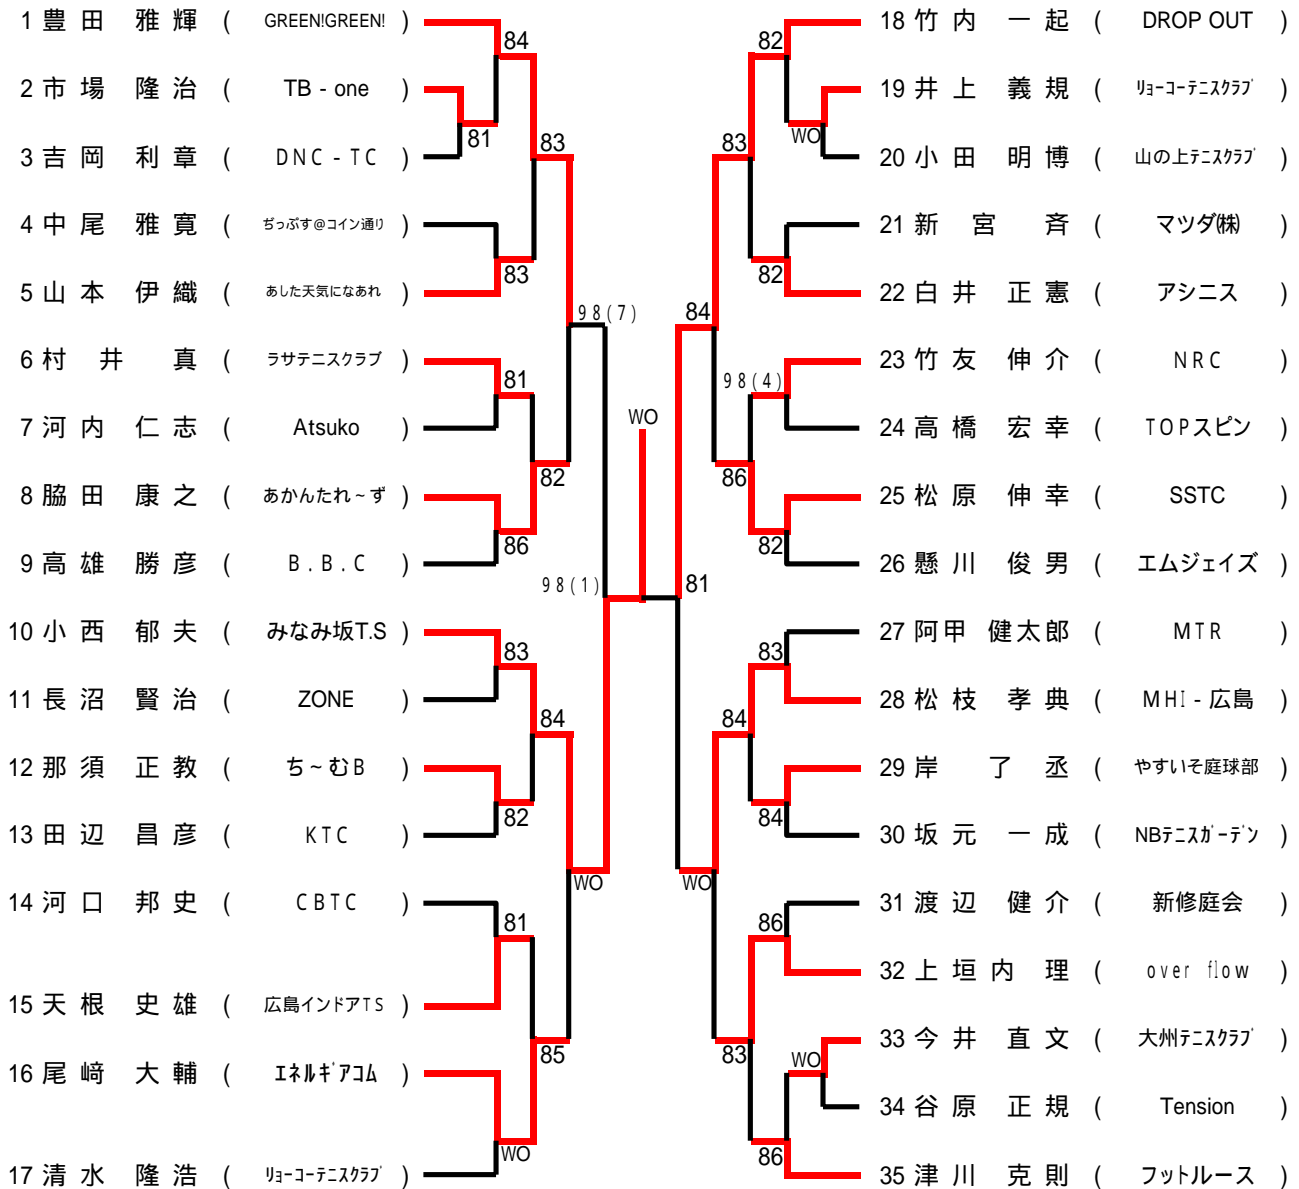

*ダブルス

男女ともBest 4は翌年より **B級登録** になります

【タイムスケジュール】 (注:開始**予定**時刻です)

なお、このタイムテーブルをもって、オーダーオブプレーとします。

6月26日(土)

Time	広域公園	瀬野川公園
9:00	男子A,Bブロック1R 男子Aブロック2R 女子Bブロック1R(1マッチのみ) 女子Aブロック2R	男子C,Dブロック1R 男子Cブロック2R
10:00	男子Bブロック2R 女子Bブロック2R	男子Dブロック2R

6月27日(日)

Time	広域公園	瀬野川公園
9:00	男子E,Fブロック1R 男子Eブロック2R 女子Cブロック2R	男子G,Hブロック1R 男子Gブロック2R
10:00	男子Fブロック2R 女子Dブロック2R	男子Hブロック2R

7月3日(土)

Time	広域公園
9:00	男女残り試合

7月4日(日)

Time	広域公園
9:00	男女残り試合

10分以上 失エンド・サービス選択権、および失1ゲーム

15分以上 失格

となります。大会本部で進行を確認しながら行動してください。

男子Aブロック

1 富部 拳志 (NBテニスガーデン)	83	18 久 隅 一 也 (JSW)	86
2 久保田 泰輔 (MHVルテックテニスクラブ)	84	19 青 木 茂 (ネバーエンド)	82
3 中 谷 泰 介 (MTR)	86	20 香 川 健 仁 (FreeShot)	81
4 竹 内 修 (あまんじゃく50)	81	21 鳥 越 保 (ちっぶす@コイン通り)	82
5 友 木 潤 (やすいそ庭球部)	82	22 木野 誠一郎 (美鈴BTC)	84
6 雨 森 修 (オンザマークTC)	WO	23 山 崎 孝 明 (HCU)	81
7 寄 田 達 也 (美鈴BTC)	WO	24 町 野 崇 夫 (CBTC)	84
8 柴 田 亨 (HWTC)	83	25 久 保 篤 季 (美鈴BTC)	WO
9 福 山 智 徳 (エムジェイズ)	9 8 (4)	26 日 原 洋 昌 (大州テニスクラブ)	80
10 末 田 健 (ち〜むB)	82	27 羽 島 克 利 (MHI - 広島)	81
11 松 本 真 一 (アキラITC)	WO	28 喜 井 健 二 (ルネサス広島)	81
12 矢 立 紀 和 (リョーコーテニスクラブ)	6 7 RET	29 富 保 稜 太 (Tension)	84
13 栗 原 勇 太 (美鈴BTC)	83	30 辻 村 叡 樹 (美鈴BTC)	84
14 山 田 修 次 (ちっぶす@コイン通り)	84	31 岡 崎 喜 大 (新修庭会)	84
15 照 屋 清 史 (みなみ坂T.S)	85	32 河 原 悟 (ぱこおーん)	86
16 矢 野 憲 一 (サンデーテニスクラブ)	82	33 小 笠 原 信 行 (ZONE)	82
17 與 那 嶺 理 (マツダ株)	82	34 奥 洋 一 (アシニス)	4 1 RET
		35 広 兼 学 (リョーコーテニスクラブ)	

シード1.富部 拳志 2.吉岡 広文 3・4.豊田 雅輝・西林 裕一 5~8.森野 敏峰・浜本 昭彦・品川 昌之・沖田 一宏

男子Bブロック

男子Cブロック

男子Dブロック

男子Eブロック

男子Gブロック

男子Hブロック

女子Aブロック