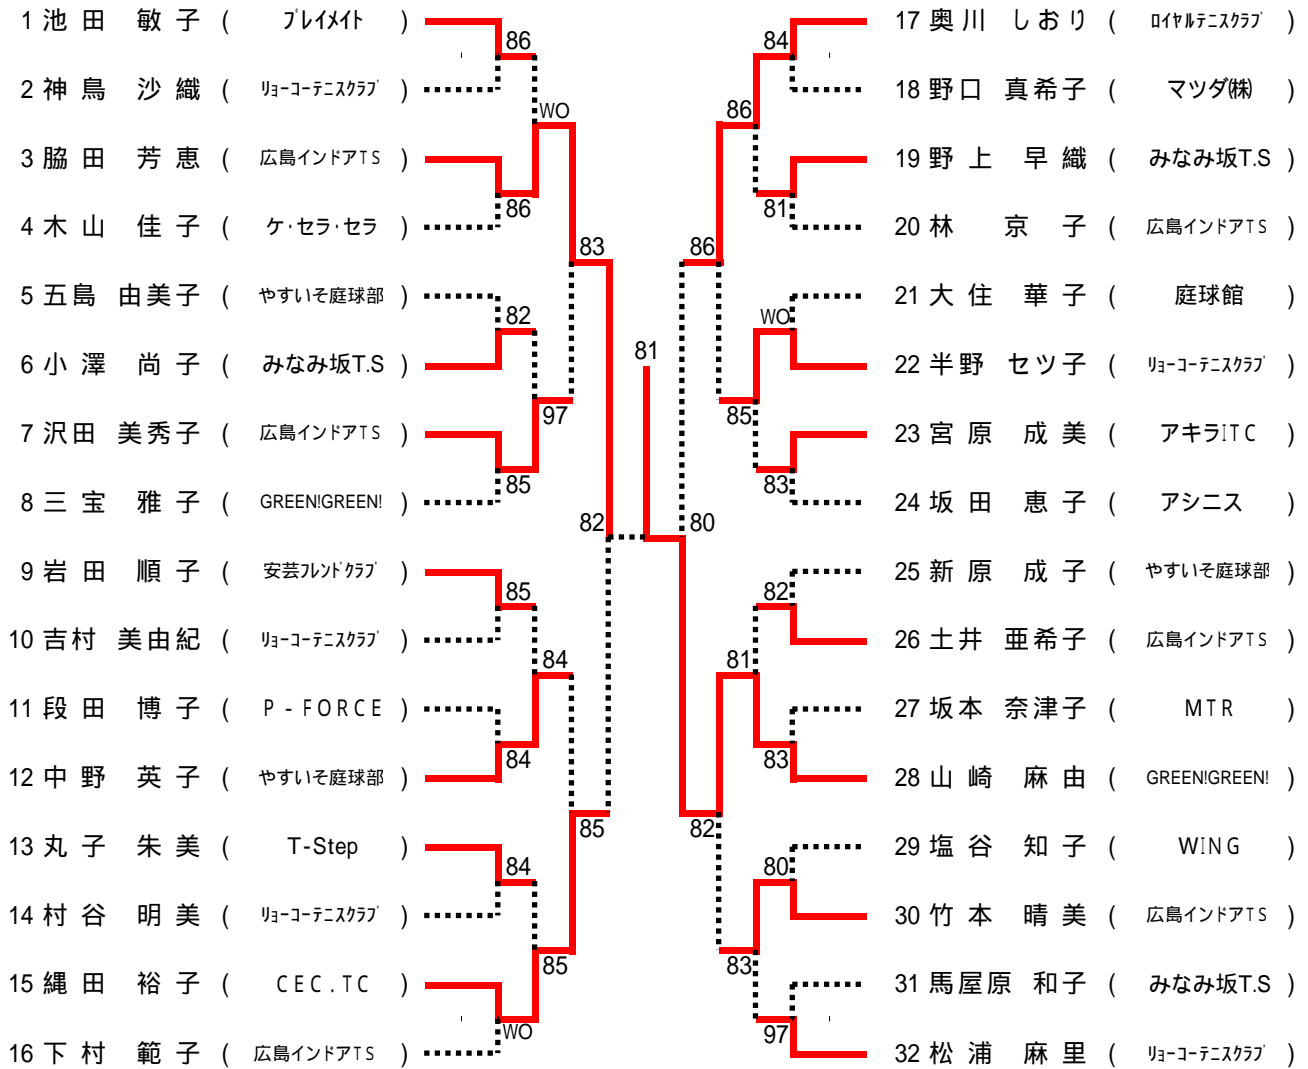

*ダブルス

男女ともBest 4は翌年より **B級登録** になります

【タイムスケジュール】 (注:開始**予定**時刻です)

なお、このタイムテーブルをもって、オーダーオブプレーとします。

6月26日(土)

Time	広域公園	瀬野川公園
9:00	男子A,Bブロック1R 男子Aブロック2R 女子Bブロック1R(1マッチのみ) 女子Aブロック2R	男子C,Dブロック1R 男子Cブロック2R
10:00	男子Bブロック2R 女子Bブロック2R	男子Dブロック2R

6月27日(日)

Time	広域公園	瀬野川公園
9:00	男子E,Fブロック1R 男子Eブロック2R 女子Cブロック2R	男子G,Hブロック1R 男子Gブロック2R
10:00	男子Fブロック2R 女子Dブロック2R	男子Hブロック2R

7月3日(土)

Time	広域公園
9:00	男女残り試合

7月4日(日)

Time	広域公園
9:00	男女残り試合

10分以上 失エンド・サービス選択権、および失1ゲーム

15分以上 失格

となります。大会本部で進行を確認しながら行動してください。

男子Aブロック

1 富部 拳志 (NBテニスガーデン)	83	18 久 隅 一 也 (JSW)	86
2 久保田 泰輔 (MHVルテックテニスクラブ)	84	19 青 木 茂 (ネバーエンド)	82
3 中 谷 泰 介 (MTR)	86	20 香 川 健 仁 (FreeShot)	81
4 竹 内 修 (あまんじゃく50)	81	21 鳥 越 保 (ちっぶす@コイン通り)	82
5 友 木 潤 (やすいそ庭球部)	82	22 木野 誠一郎 (美鈴BTC)	84
6 雨 森 修 (オンザマークTC)	WO	23 山 崎 孝 明 (HCU)	81
7 寄 田 達 也 (美鈴BTC)	WO	24 町 野 崇 夫 (CBTC)	84
8 柴 田 亨 (HWTC)	83	25 久 保 篤 季 (美鈴BTC)	WO
9 福 山 智 徳 (エムジェイズ)	9 8 (4)	26 日 原 洋 昌 (大州テニスクラブ)	80
10 末 田 健 (ち〜むB)	82	27 羽 島 克 利 (MHI - 広島)	81
11 松 本 真 一 (アキラITC)	WO	28 喜 井 健 二 (ルネサス広島)	81
12 矢 立 紀 和 (リョーコーテニスクラブ)	6 7 RET	29 富 保 稜 太 (Tension)	84
13 栗 原 勇 太 (美鈴BTC)	83	30 辻 村 叡 樹 (美鈴BTC)	84
14 山 田 修 次 (ちっぶす@コイン通り)	84	31 岡 崎 喜 大 (新修庭会)	84
15 照 屋 清 史 (みなみ坂T.S)	85	32 河 原 悟 (ぱこおーん)	86
16 矢 野 憲 一 (サンデーテニスクラブ)	82	33 小 笠 原 信 行 (ZONE)	82
17 與 那 嶺 理 (マツダ株)	82	34 奥 洋 一 (アシニス)	4 1 RET
		35 広 兼 学 (リョーコーテニスクラブ)	

シード1.富部 拳志 2.吉岡 広文 3・4.豊田 雅輝・西林 裕一 5~8.森野 敏峰・浜本 昭彦・品川 昌之・沖田 一宏

男子Bブロック

男子Cブロック

男子Dブロック

男子Eブロック

男子Gブロック

男子Hブロック

女子Aブロック