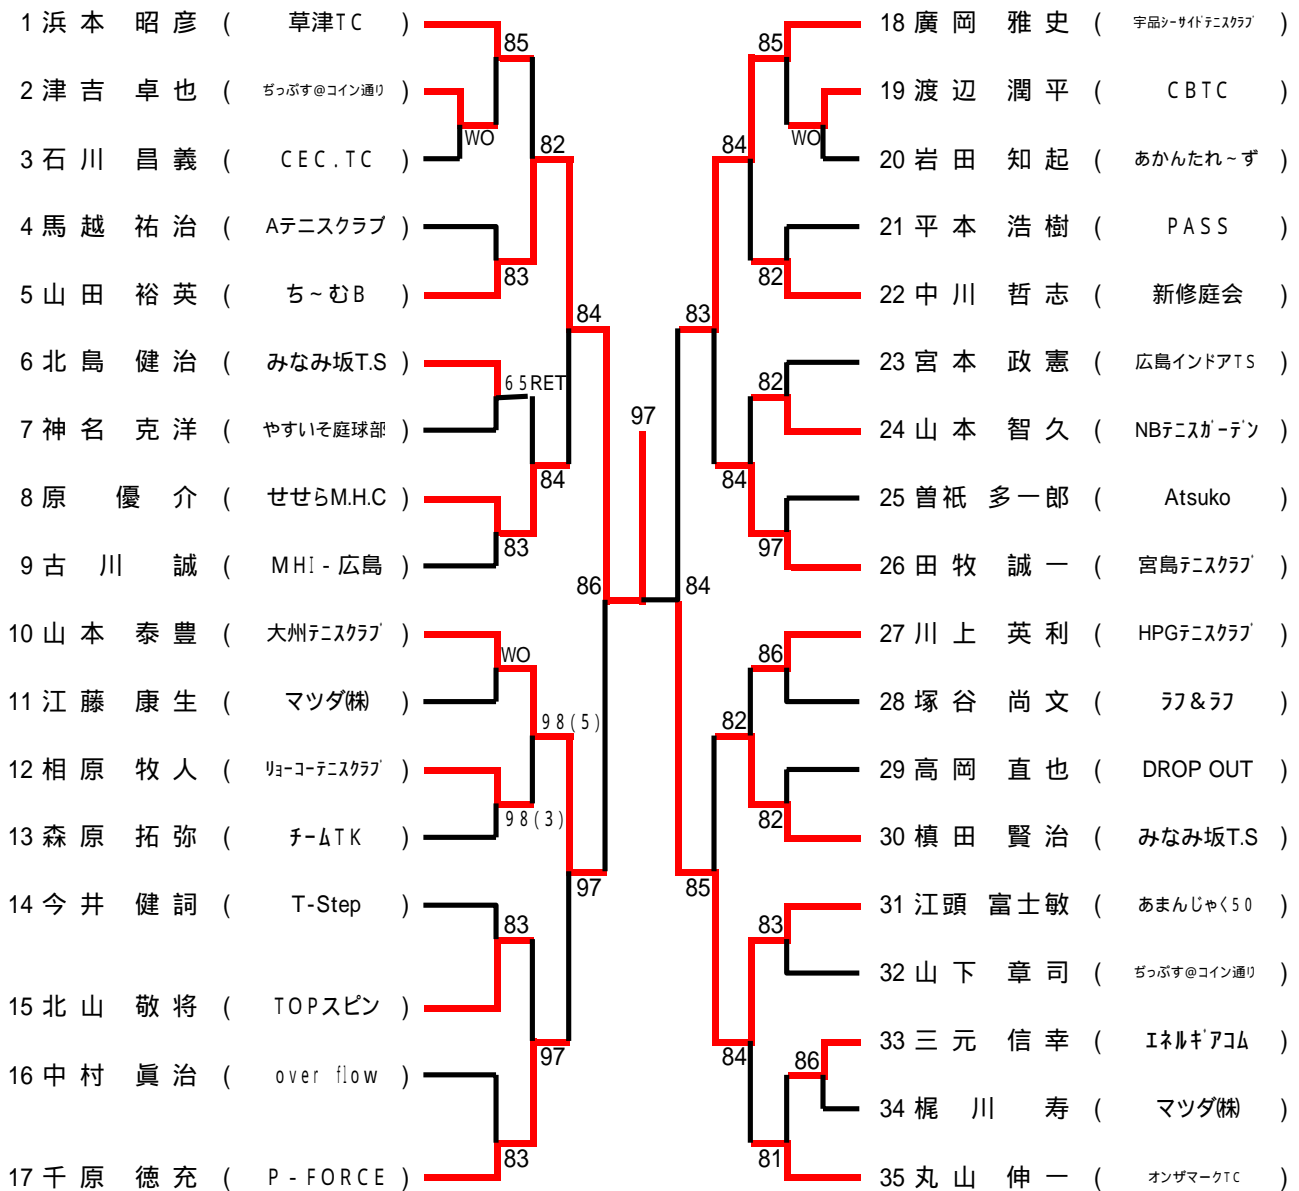

*ダブルス

男女ともBest 4は翌年より **B級登録** になります

【タイムスケジュール】 (注:開始**予定**時刻です)

なお、このタイムテーブルをもって、オーダーオブプレーとします。

6月26日(土)

Time	広域公園	瀬野川公園
9:00	男子A,Bブロック1R 男子Aブロック2R 女子Bブロック1R(1マッチのみ) 女子Aブロック2R	男子C,Dブロック1R 男子Cブロック2R
10:00	男子Bブロック2R 女子Bブロック2R	男子Dブロック2R

6月27日(日)

Time	広域公園	瀬野川公園
9:00	男子E,Fブロック1R 男子Eブロック2R 女子Cブロック2R	男子G,Hブロック1R 男子Gブロック2R
10:00	男子Fブロック2R 女子Dブロック2R	男子Hブロック2R

7月3日(土)

Time	広域公園
9:00	男女残り試合

7月4日(日)

Time	広域公園
9:00	男女残り試合

10分以上 失エンド・サービス選択権、および失1ゲーム

15分以上 失格

となります。大会本部で進行を確認しながら行動してください。

男子Aブロック

1 富部 拳志 (NBテニスガーデン)	83	18 久 隅 一 也 (JSW)	86
2 久保田 泰輔 (MHVルテックテニスクラブ)	84	19 青 木 茂 (ネバーエンド)	82
3 中 谷 泰 介 (MTR)	86	20 香 川 健 仁 (FreeShot)	81
4 竹 内 修 (あまんじゃく50)	81	21 鳥 越 保 (ちっぶす@コイン通り)	82
5 友 木 潤 (やすいそ庭球部)	82	22 木野 誠一郎 (美鈴BTC)	84
6 雨 森 修 (オンザマークTC)	WO	23 山 崎 孝 明 (HCU)	81
7 寄 田 達 也 (美鈴BTC)	WO	24 町 野 崇 夫 (CBTC)	84
8 柴 田 亨 (HWTC)	83	25 久 保 篤 季 (美鈴BTC)	WO
9 福 山 智 徳 (エムジェイズ)	9 8 (4)	26 日 原 洋 昌 (大州テニスクラブ)	80
10 末 田 健 (ち〜むB)	82	27 羽 島 克 利 (MHI - 広島)	81
11 松 本 真 一 (アキラITC)	WO	28 喜 井 健 二 (ルネサス広島)	81
12 矢 立 紀 和 (リョーコーテニスクラブ)	6 7 RET	29 富 保 稜 太 (Tension)	84
13 栗 原 勇 太 (美鈴BTC)	83	30 辻 村 叡 樹 (美鈴BTC)	84
14 山 田 修 次 (ちっぶす@コイン通り)	84	31 岡 崎 喜 大 (新修庭会)	84
15 照 屋 清 史 (みなみ坂T.S)	85	32 河 原 悟 (ぱこおーん)	86
16 矢 野 憲 一 (サンデーテニスクラブ)	82	33 小 笠 原 信 行 (ZONE)	82
17 與 那 嶺 理 (マツダ株)	82	34 奥 洋 一 (アシニス)	4 1 RET
		35 広 兼 学 (リョーコーテニスクラブ)	

シード1.富部 拳志 2.吉岡 広文 3・4.豊田 雅輝・西林 裕一 5~8.森野 敏峰・浜本 昭彦・品川 昌之・沖田 一宏

男子Bブロック

男子Cブロック

男子Dブロック

男子Eブロック

男子Gブロック

男子Hブロック

女子Aブロック