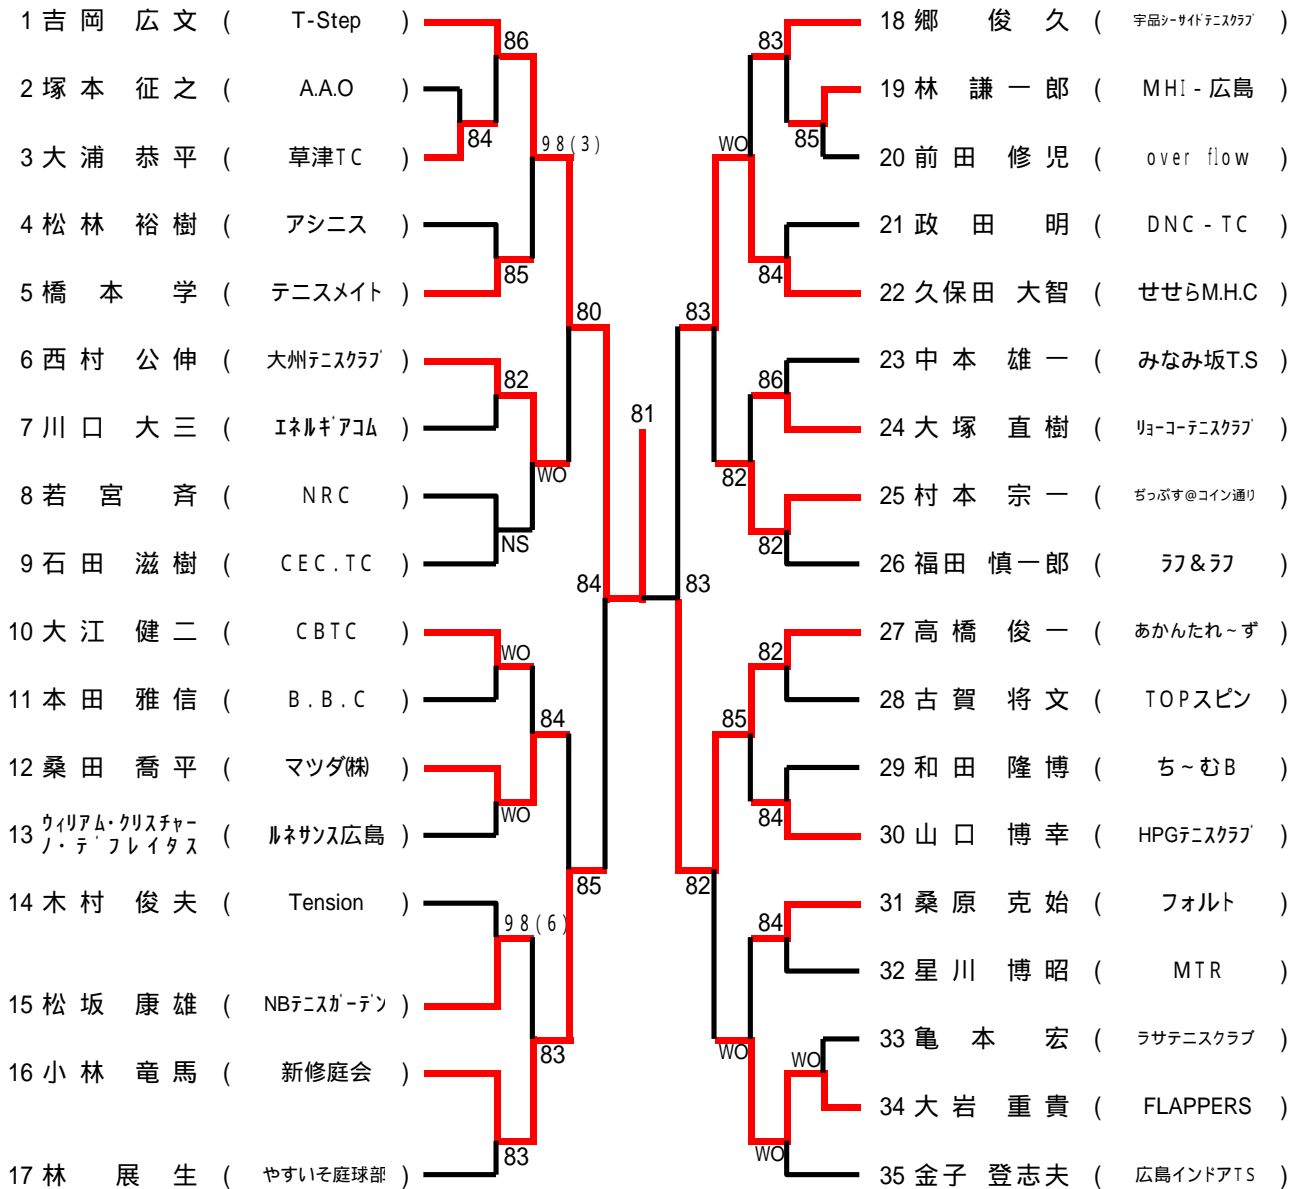

*ダブルス

男女ともBest 4は翌年より **B級登録** になります

【タイムスケジュール】 (注:開始**予定**時刻です)

なお、このタイムテーブルをもって、オーダーオブプレーとします。

6月26日(土)

Time	広域公園	瀬野川公園
9:00	男子A,Bブロック1R 男子Aブロック2R 女子Bブロック1R(1マッチのみ) 女子Aブロック2R	男子C,Dブロック1R 男子Cブロック2R
10:00	男子Bブロック2R 女子Bブロック2R	男子Dブロック2R

6月27日(日)

Time	広域公園	瀬野川公園
9:00	男子E,Fブロック1R 男子Eブロック2R 女子Cブロック2R	男子G,Hブロック1R 男子Gブロック2R
10:00	男子Fブロック2R 女子Dブロック2R	男子Hブロック2R

7月3日(土)

Time	広域公園
9:00	男女残り試合

7月4日(日)

Time	広域公園
9:00	男女残り試合

10分以上 失エンド・サービス選択権、および失1ゲーム

15分以上 失格

となります。大会本部で進行を確認しながら行動してください。

男子Aブロック

1 富部 拳志 (NBテニスガーデン)	83	18 久 隅 一 也 (JSW)	86
2 久保田 泰輔 (MHVルテックテニスクラブ)	84	19 青 木 茂 (ネバーエンド)	82
3 中 谷 泰 介 (MTR)	86	20 香 川 健 仁 (FreeShot)	81
4 竹 内 修 (あまんじゃく50)	81	21 鳥 越 保 (ちっぶす@コイン通り)	82
5 友 木 潤 (やすいそ庭球部)	82	22 木野 誠一郎 (美鈴BTC)	84
6 雨 森 修 (オンザマークTC)	WO	23 山 崎 孝 明 (HCU)	81
7 寄 田 達 也 (美鈴BTC)	WO	24 町 野 崇 夫 (CBTC)	84
8 柴 田 亨 (HWTC)	83	25 久 保 篤 季 (美鈴BTC)	WO
9 福 山 智 徳 (エムジェイズ)	9 8 (4)	26 日 原 洋 昌 (大州テニスクラブ)	80
10 末 田 健 (ち〜むB)	82	27 羽 島 克 利 (MHI - 広島)	81
11 松 本 真 一 (アキラITC)	WO	28 喜 井 健 二 (ルネサス広島)	81
12 矢 立 紀 和 (リョーコーテニスクラブ)	6 7 RET	29 富 保 稜 太 (Tension)	84
13 栗 原 勇 太 (美鈴BTC)	83	30 辻 村 叡 樹 (美鈴BTC)	84
14 山 田 修 次 (ちっぶす@コイン通り)	84	31 岡 崎 喜 大 (新修庭会)	84
15 照 屋 清 史 (みなみ坂T.S)	85	32 河 原 悟 (ぱこおーん)	86
16 矢 野 憲 一 (サンデーテニスクラブ)	82	33 小 笠 原 信 行 (ZONE)	82
17 與 那 嶺 理 (マツダ株)	82	34 奥 洋 一 (アシニス)	4 1 RET
		35 広 兼 学 (リョーコーテニスクラブ)	

シード1.富部 拳志 2.吉岡 広文 3・4.豊田 雅輝・西林 裕一 5~8.森野 敏峰・浜本 昭彦・品川 昌之・沖田 一宏

男子Bブロック

男子Cブロック

男子Dブロック

男子Eブロック

男子Gブロック

男子Hブロック

女子Aブロック