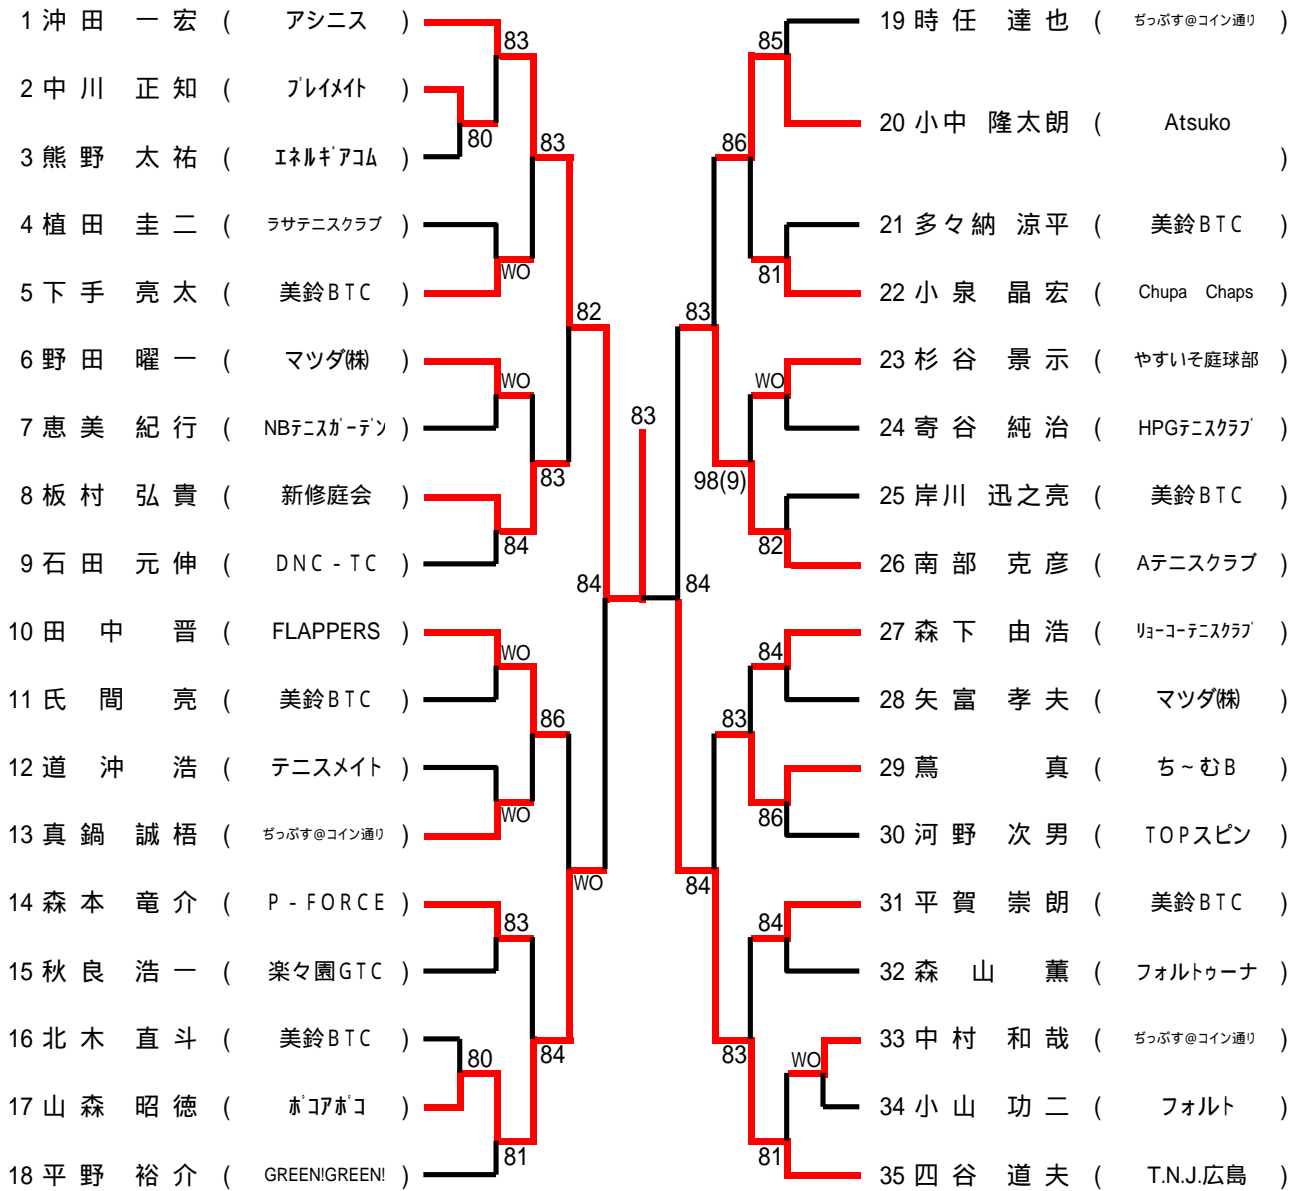

*ダブルス

男女ともBest 4は翌年より **B級登録** になります

【タイムスケジュール】 (注:開始**予定**時刻です)

なお、このタイムテーブルをもって、オーダーオブプレーとします。

6月26日(土)

Time	広域公園	瀬野川公園
9:00	男子A,Bブロック1R 男子Aブロック2R 女子Bブロック1R(1マッチのみ) 女子Aブロック2R	男子C,Dブロック1R 男子Cブロック2R
10:00	男子Bブロック2R 女子Bブロック2R	男子Dブロック2R

6月27日(日)

Time	広域公園	瀬野川公園
9:00	男子E,Fブロック1R 男子Eブロック2R 女子Cブロック2R	男子G,Hブロック1R 男子Gブロック2R
10:00	男子Fブロック2R 女子Dブロック2R	男子Hブロック2R

7月3日(土)

Time	広域公園
9:00	男女残り試合

7月4日(日)

Time	広域公園
9:00	男女残り試合

10分以上 失エンド・サービス選択権、および失1ゲーム

15分以上 失格

となります。大会本部で進行を確認しながら行動してください。

男子Aブロック

1 富部 拳志 (NBテニスガーデン)	83	18 久 隅 一 也 (JSW)	86
2 久保田 泰輔 (MHVルテックテニスクラブ)	84	19 青 木 茂 (ネバーエンド)	82
3 中 谷 泰 介 (MTR)	86	20 香 川 健 仁 (FreeShot)	81
4 竹 内 修 (あまんじゃく50)	81	21 鳥 越 保 (ちっぶす@コイン通り)	82
5 友 木 潤 (やすいそ庭球部)	82	22 木野 誠一郎 (美鈴BTC)	84
6 雨 森 修 (オンザマークTC)	WO	23 山 崎 孝 明 (HCU)	81
7 寄 田 達 也 (美鈴BTC)	WO	24 町 野 崇 夫 (CBTC)	84
8 柴 田 亨 (HWTC)	83	25 久 保 篤 季 (美鈴BTC)	WO
9 福 山 智 徳 (エムジェイズ)	9 8 (4)	26 日 原 洋 昌 (大州テニスクラブ)	80
10 末 田 健 (ち〜むB)	82	27 羽 島 克 利 (MHI - 広島)	81
11 松 本 真 一 (アキラITC)	WO	28 喜 井 健 二 (ルネサス広島)	81
12 矢 立 紀 和 (リョーコーテニスクラブ)	6 7 RET	29 富 保 稜 太 (Tension)	84
13 栗 原 勇 太 (美鈴BTC)	83	30 辻 村 叡 樹 (美鈴BTC)	84
14 山 田 修 次 (ちっぶす@コイン通り)	84	31 岡 崎 喜 大 (新修庭会)	84
15 照 屋 清 史 (みなみ坂T.S)	85	32 河 原 悟 (ぱこおーん)	86
16 矢 野 憲 一 (サンデーテニスクラブ)	82	33 小 笠 原 信 行 (ZONE)	82
17 與 那 嶺 理 (マツダ株)	82	34 奥 洋 一 (アシニス)	4 1 RET
		35 広 兼 学 (リョーコーテニスクラブ)	

シード1.富部 拳志 2.吉岡 広文 3・4.豊田 雅輝・西林 裕一 5~8.森野 敏峰・浜本 昭彦・品川 昌之・沖田 一宏

男子Bブロック

男子Cブロック

男子Dブロック

男子Eブロック

男子Gブロック

男子Hブロック

女子Aブロック