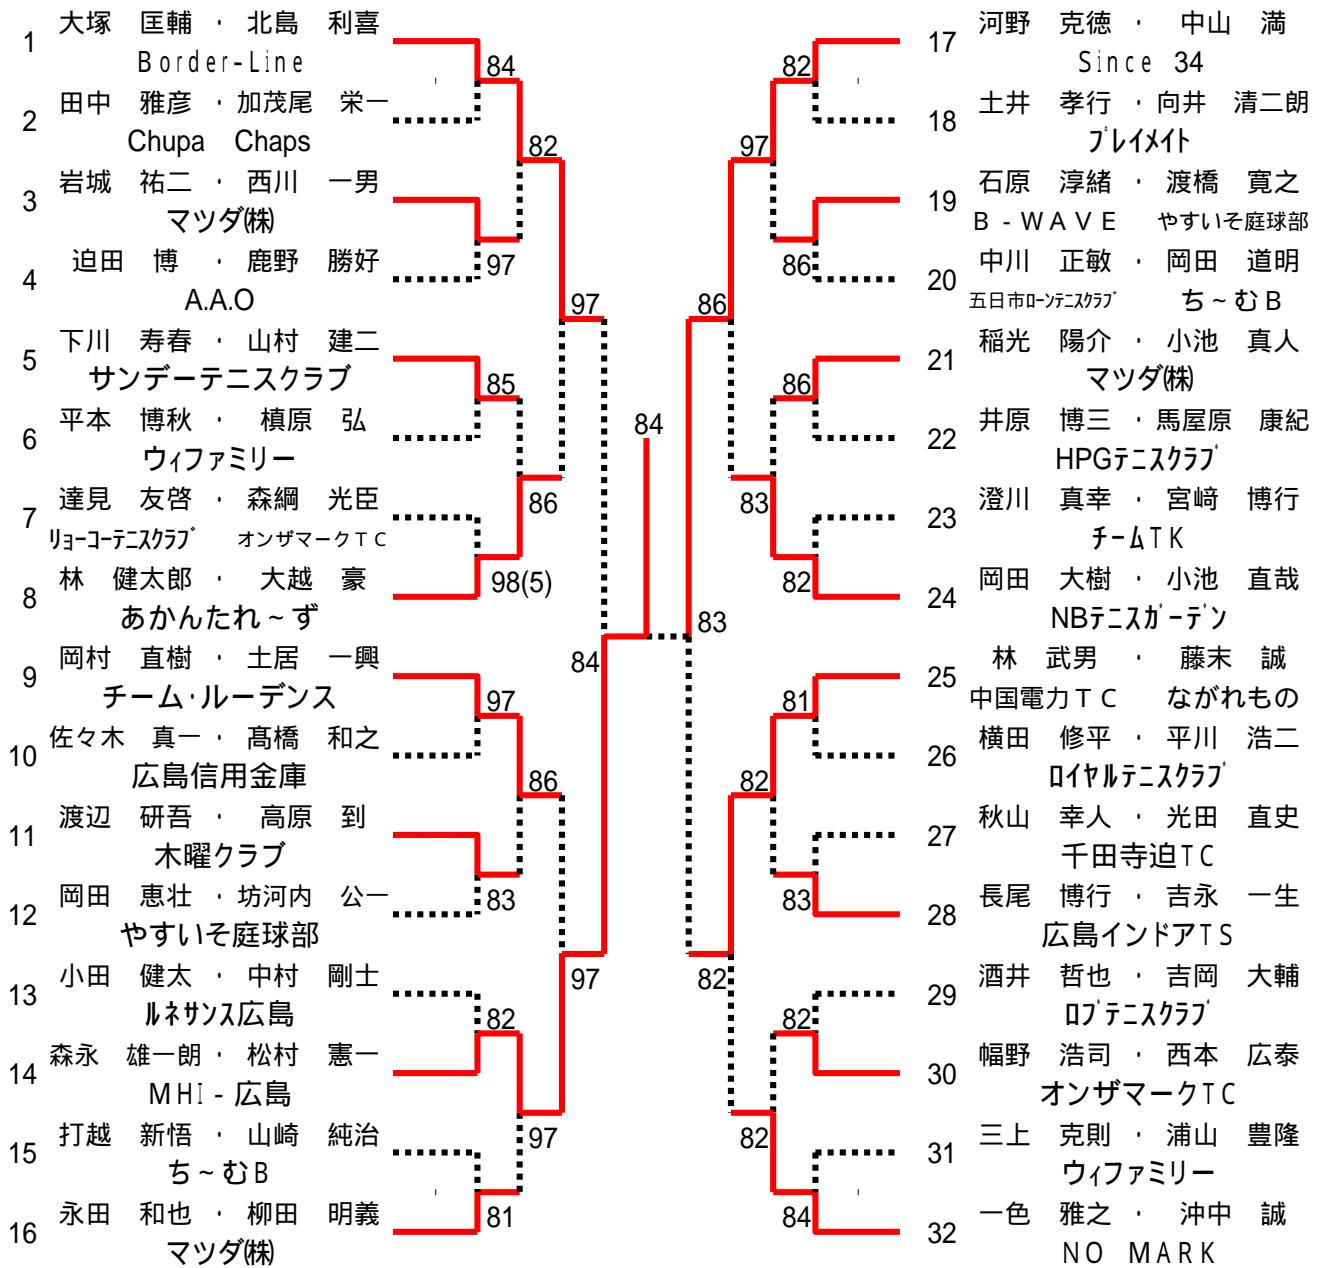

第80回 春季B級ダブルス選手権大会

男子Bブロック

第80回 春季B級ダブルス選手権大会

女子Aブロック

1	伊藤 幸恵・西村 洋子 やすいそ庭球部 広島インドアT.S	80	18	松尾 尚子・福原 昭子 NBテニスガ-デン	82
2	瀧部 美由紀・大熊 多美枝 NBテニスガ-デン Tennis Nuts	85	19	安達 真美子・本永 真須美 アシニス Tension	85
3	土井 敬子・石橋 博子 ZONE チ-ムTK	82	20	中田 妙美・井上 陽子 みなみ坂T.S チ-ムTK	84
4	栗栖 千恵美・佐藤 ひとみ KTC	98(1)	21	上綱 美智恵・藤本 哲子 テニスメイト	84
5	三田 和美・植村 紗千子 overflow	84	22	三浦 和子・野間 了子 ホ-アホ-コ	84
6	小竹 純子・倉永 尚美 プレイイト	86	23	三島 貴子・村中 佐百合 UP . Set	81
7	原田 登美子・徳岡 留美子 Shu3 T Tアドバンス	83	24	井上 珠恵・西村 邦子 庭球館 アキラITC	97
8	繁村 宏美・栗栖 沙緒理 HCU	85	25	安村 恵子・東 由美子 やすいそ庭球部 B-WAVE	84
9	松浦 明美・山本 明子 ロイヤルテニスクラブ	84	26	上前 千恵・清水 明須香 マルパ-リ-TC みなみ坂T.S	86
10	阪本 節子・前田 郁子 NBテニスガ-デン	97	27	河本 仁美・宮原 恵 だぼはぜ倶楽部 宮島テニスクラブ	86
11	清水 香也子・山崎 やよい B-WAVE みなみ坂T.S	86	28	加藤 慶子・平野 美穂 マツダ(株) 広島インドアT.S	84
12	片倉 なお子・若元 早苗 リョ-コ-テニスクラブ MHI - 広島	86	29	山室 富士枝・渡邊 佳子 チ-ムTK	86
13	坂本 みどり・三浦 恭子 T-Step 宇品シ-サイドテニスクラブ	82	30	天野 直子・河内 みどり T-フレンズ	81
14	井町 陽子・前原 詠子 トダ-ラス Team ADVANCE	83	31	佐々木 登美江・濱井 隆子 プレイイト	84
15	西江 宏美・勝武 美樹 P-FORCE	86	32	浅井 美穂・江平 光世 Shu3	85
16	元原 美香・采原 知子 やすいそ庭球部 サンデーテニスクラブ	97	33	山根 美智子・上杉 千里 T-Step	
17	川井 貴子・高浜 和子 チ-ムTK				

シード 1伊藤幸恵・西村洋子 2西見浩美・西本晴美 3、4笹木さな江・杉内佐知子・山根美智子・上杉千里
5～8松尾尚子・福原昭子・田中千智・横山裕美・熊谷和美・富山典子・川井貴子・高浜和子