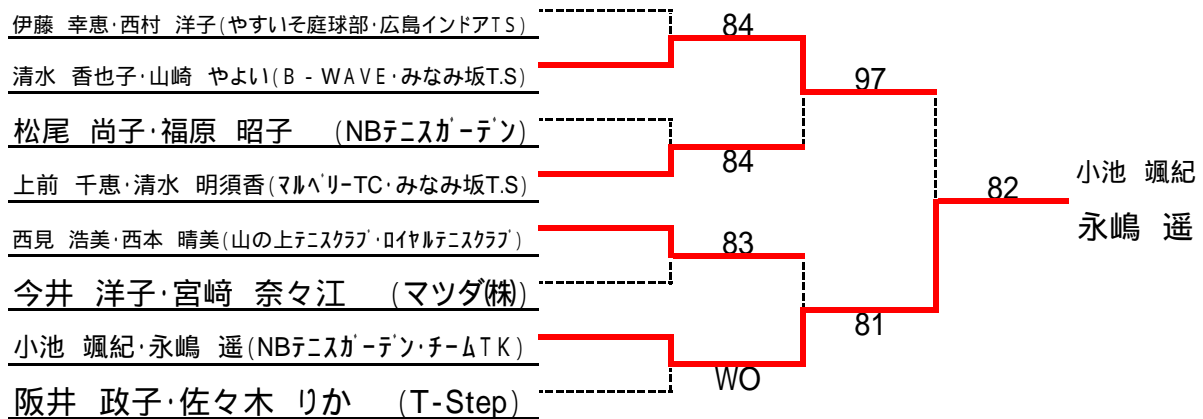

【レフェリー】 飯田早苗

【コレフェリー】 花房ちえ、小林雅子

【大会本部連絡先】090-9068-4552 (大会当日8時40分から連絡できます)

ゴミは持ち帰って下さい

<http://hcta.jp>

B級 大会結果(ベスト8より)

(男子)

(女子)

*シングルス

男女とも優勝，準優勝は，翌年より **A級登録** になります

*ダブルス

男女とも優勝は，翌年より **A級登録** になります

【タイムスケジュール】(注:開始**予定**時刻です)

なお,このタイムテーブルをもって,オーダーオブプレーとします。

5月22日

Time	広域公園	
9:00	男子Aブロック 1R	女子Aブロック 1R・2R
10:30	女子Bブロック 1R	