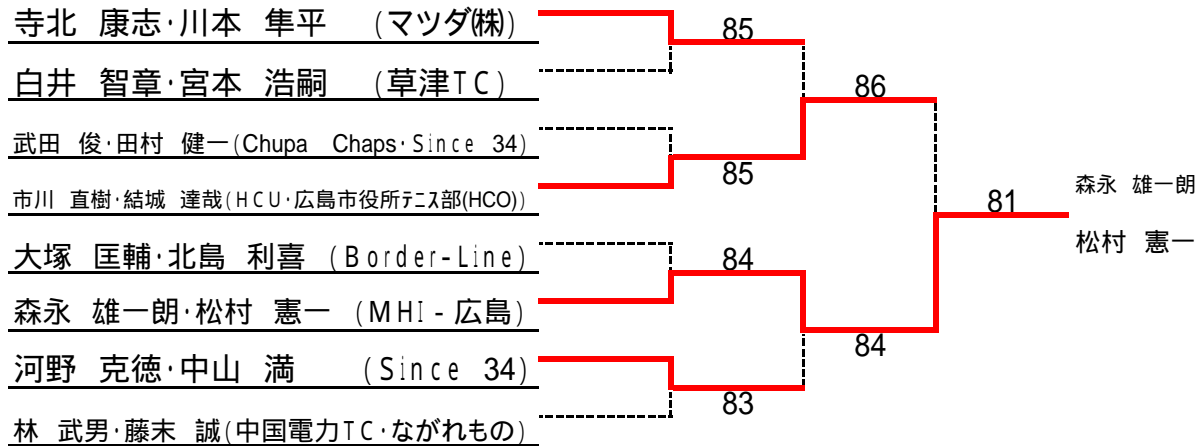

【レフェリー】 飯田早苗

【コレフェリー】 花房ちえ、小林雅子

【大会本部連絡先】090-9068-4552 (大会当日8時40分から連絡できます)

ゴミは持ち帰って下さい

<http://hcta.jp>

B級 大会結果(ベスト8より)

(男子)

(女子)

*シングルス

男女とも優勝，準優勝は，翌年より **A級登録** になります

*ダブルス

男女とも優勝は，翌年より **A級登録** になります

【タイムスケジュール】(注:開始**予定**時刻です)

なお,このタイムテーブルをもって,オーダーオブプレーとします。

5月22日

Time	広域公園	
9:00	男子Aブロック 1R	女子Aブロック 1R・2R
10:30	女子Bブロック 1R	