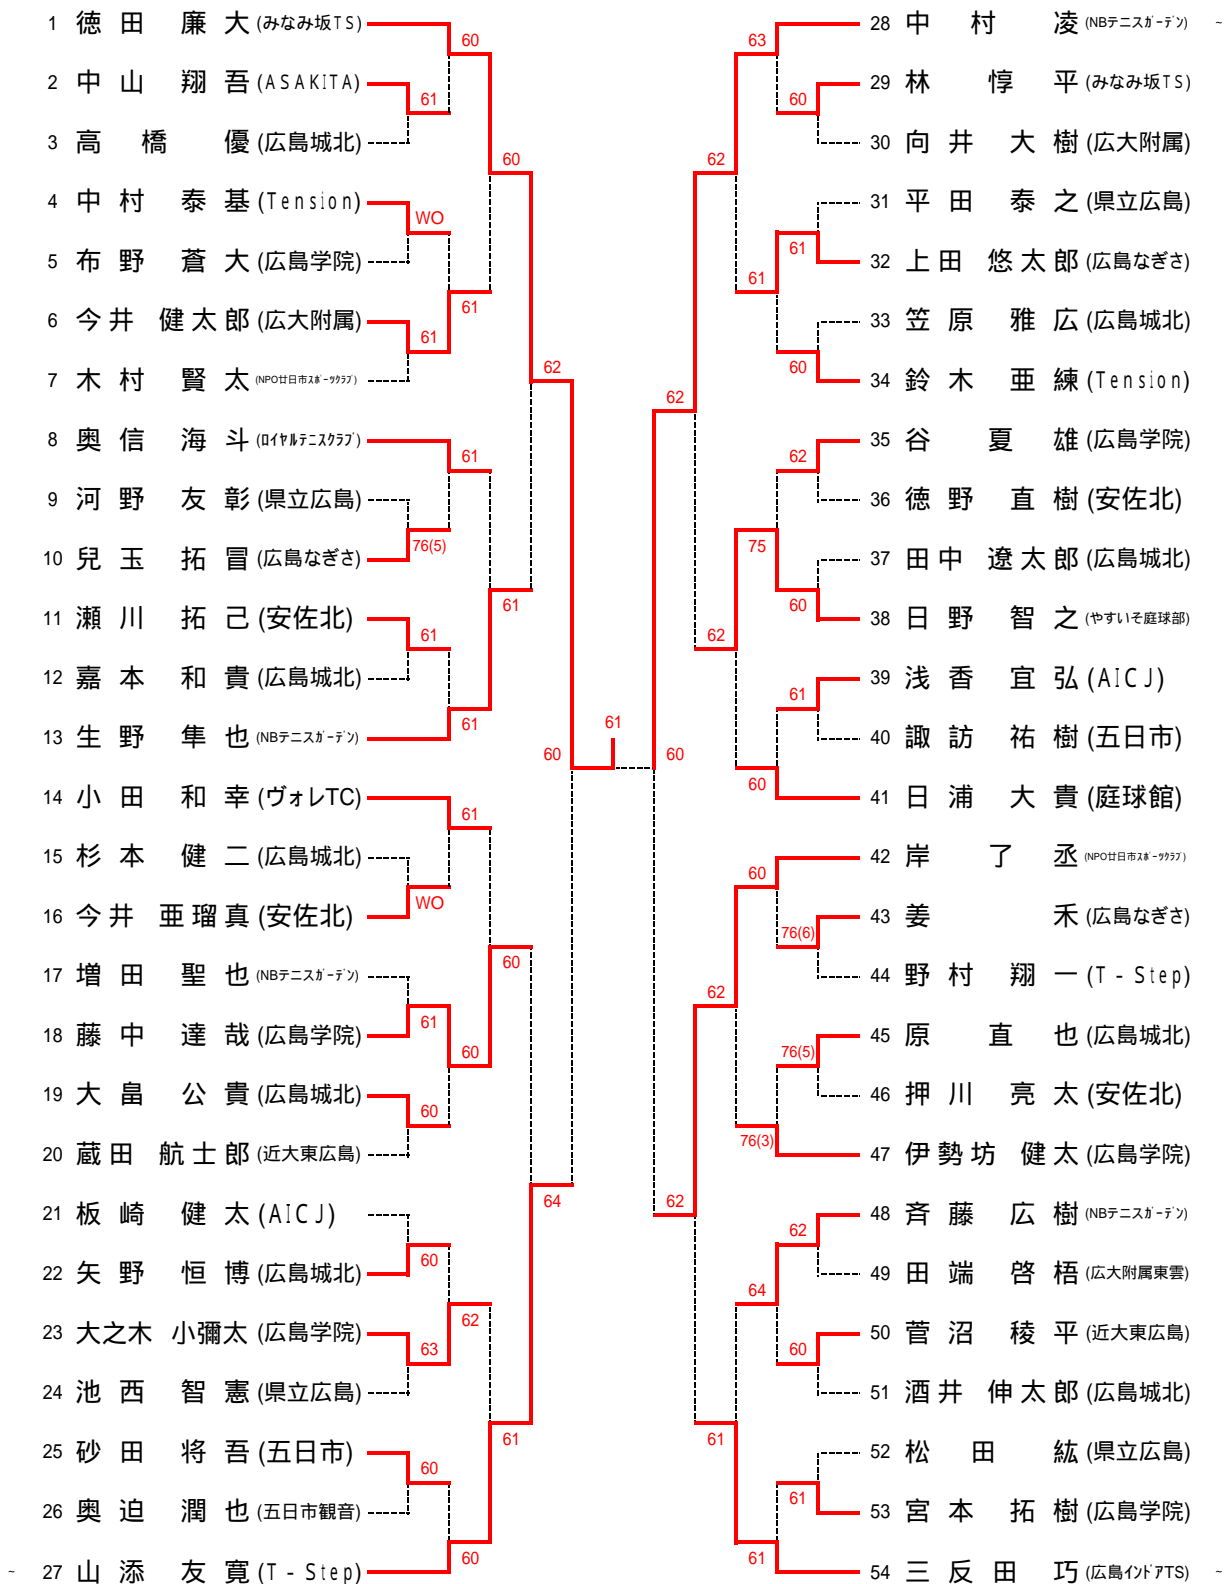

男子ダブルス ベスト4

女子ダブルス ベスト4

第46回広島市冬季中学生テニス選手権大会 男子シングルス Aブロック

第46回広島市冬季中学生テニス選手権大会 男子シングルス Bブロック

第46回広島市冬季中学生テニス選手権大会 男子シングルス Cブロック

第46回広島市冬季中学生テニス選手権大会 男子シングルス Dブロック

中学生女子シングルス Aブロック

1 小池 颯紀 (NBテニスガーデン)	33 岡田 優香 (NBテニスガーデン)
2 bye	34 bye
3 戸田 成美 (県立広島)	35 落合 穂乃佳 (安佐北)
4 友井 千帆里 (安佐北)	36 平田 真唯 (広大附属)
5 沼田 彩香 (広島なぎさ)	37 池田 眞琴 (安田女子)
6 籠山 桜子 (ロイヤルテニスクラブ)	38 伊折 奈那瀬 (県立広島)
7 山根 早映子 (安田女子)	39 村上 明日香 (比治山女子)
8 中山 真 (広大附属)	40 清水 彩良 (AICJ)
9 猪飼 友里 (近大東広島)	41 橋本 渚 (Tension)
10 bye	42 bye
11 今村 菜々子 (安佐北)	43 増岡 未来 (比治山女子)
12 二見 ひかる (国泰寺)	44 山根 祐美 (安田女子)
13 木下 葉月 (比治山女子)	45 沖川 実未 (国泰寺)
14 高田 郁花 (安田女子)	46 柴田 美紅 (広島なぎさ)
15 bye	47 bye
16 馬屋原 月子 (みなみ坂T.S)	48 秋吉 ひかる (ロイヤルテニスクラブ)
17 山本 葵 (ロイヤルテニスクラブ)	49 河崎 芽依 (比治山女子)
18 bye	50 bye
19 増田 絢子 (AICJ)	51 貞森 満由花 (広大附属)
20 大澤 稔里 (安田女子)	52 原 みひな (近大東広島)
21 浅野間 晴菜 (比治山女子)	53 出木谷 真央 (広島なぎさ)
22 大平 佳歩 (NBテニスガーデン)	54 菅原 詩織 (安田女子)
23 bye	55 bye
24 上原 舞佳 (安田女子)	56 井川 満里菜 (国泰寺)
25 山元 智裕 (安佐北)	57 梶岡 萌仁花 (安田女子)
26 bye	58 原田 万莉彩 (みなみ坂T.S)
27 石原 知佳 (広島なぎさ)	59 土永 愛夏 (国泰寺)
28 来山 瑠奈 (広大附属)	60 寺北 詩織 (県立広島)
29 佐々木 萌楓 (安田女子)	61 松田 彩 (ロイヤルテニスクラブ)
30 間弓 由香 (国泰寺)	62 大林 穂夏 (やすいそ庭球部)
31 bye	63 bye
32 岸 由美香 (やすいそ庭球部)	64 八剣 和花 (NBテニスガーデン)