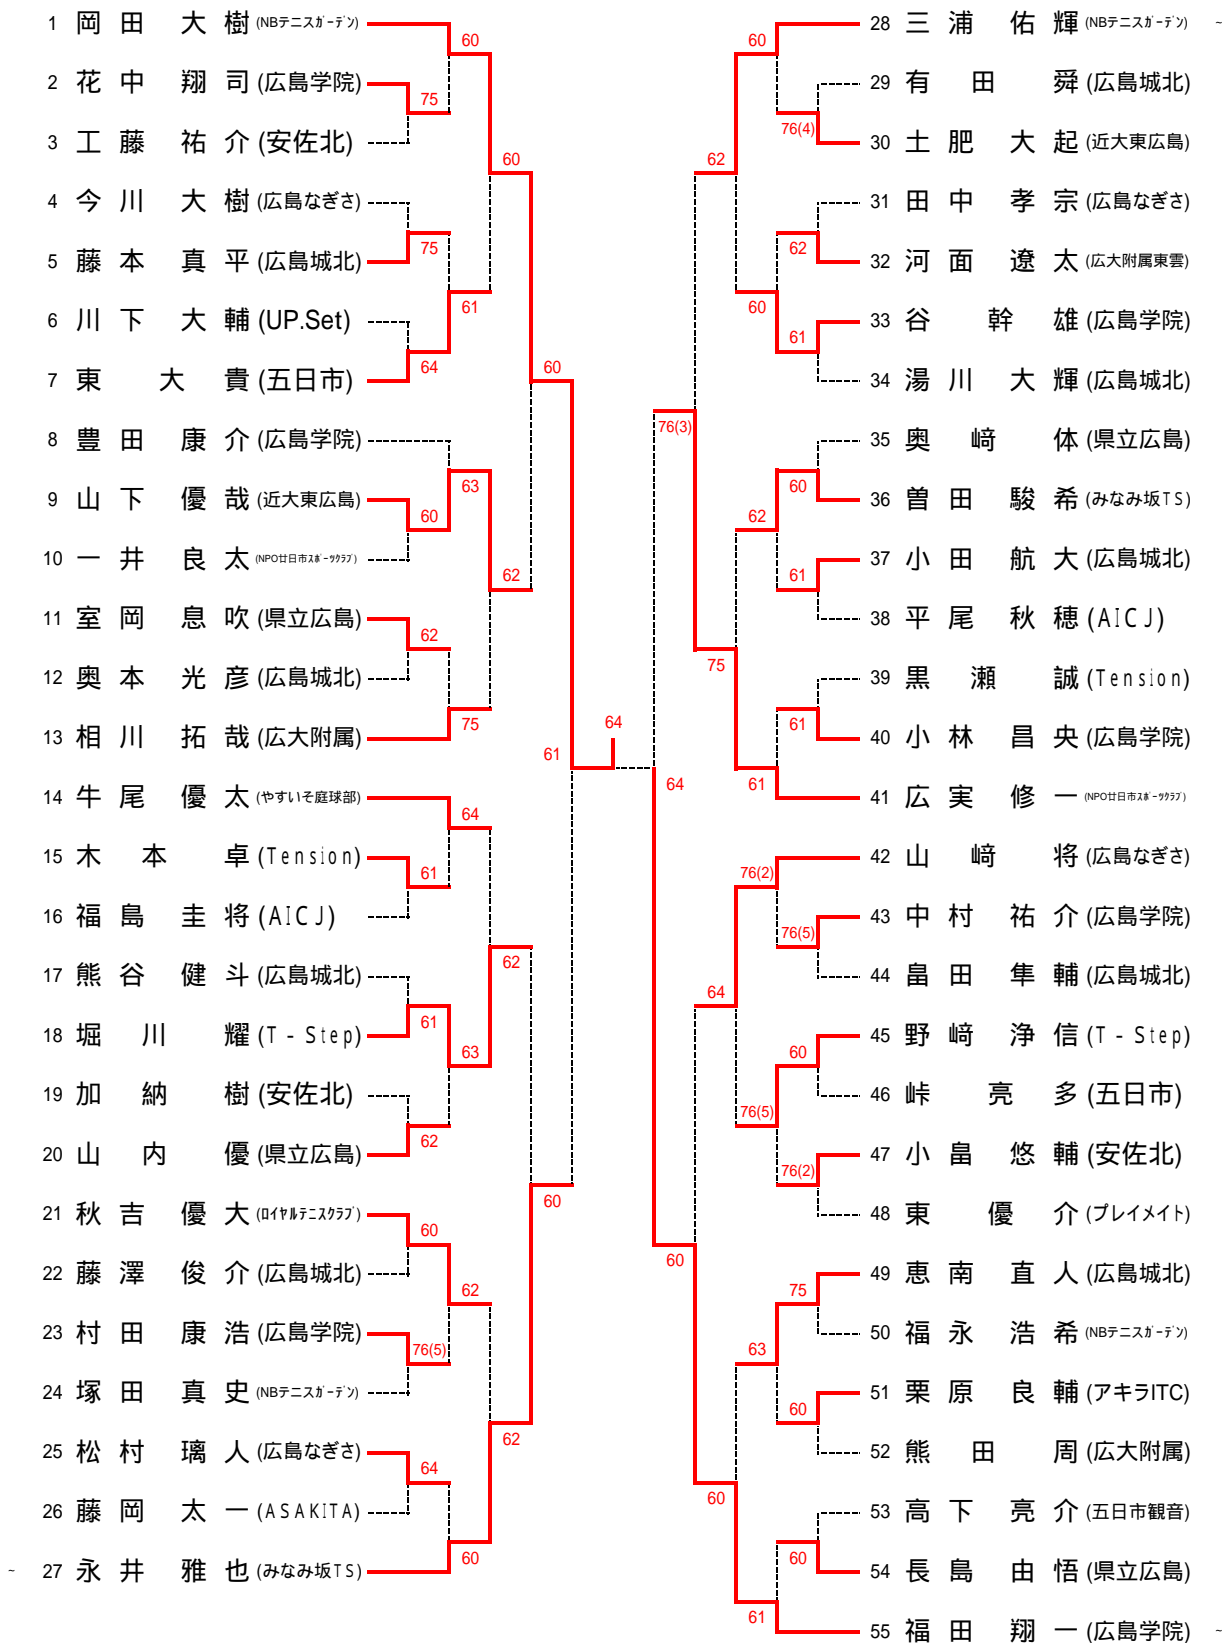

Result

第46回広島市冬季中学生選手権大会

主催... 広島市テニス協会
後援... 広島市・(財)広島市スポーツ協会
協賛... ダンロップ(株)
期日... 2010年12月23日(祝)・25(土)・26日(日)・27日(月)
会場... 広島広域公園テニスコート (広島市安佐南区大塚西)

【大会日程】

			12月23日	12月25日	12月26日	12月27日
中学生	男子	シングルス	1R～ 広域公園		残り試合 広域公園	残り試合 広域公園
		ダブルス		1R～ 広域公園	残り試合 広域公園	残り試合 広域公園
	女子	シングルス		1R～ 中央庭球場	残り試合 広域公園	残り試合 広域公園
		ダブルス			1R～ 広域公園	残り試合 広域公園

【レフェリー】 小笠原裕子

【colフェリー】 江口貴江

【大会本部連絡先】 090 - 9068 - 4552

ゴミは持ち帰って下さい

<http://hcta.jp/>

第46回 広島市冬季中学生テニス選手権大会 大会結果

男子シングルス ベスト8

女子シングルス ベスト8

男子ダブルス ベスト4

女子ダブルス ベスト4

第46回広島市冬季中学生テニス選手権大会 男子シングルス Aブロック

第46回広島市冬季中学生テニス選手権大会 男子シングルス Bブロック

第46回広島市冬季中学生テニス選手権大会 男子シングルス Cブロック

第46回広島市冬季中学生テニス選手権大会 男子シングルス Dブロック

中学生女子シングルス Aブロック

1 小池 颯紀 (NBテニスガーデン)	33 岡田 優香 (NBテニスガーデン)
2 bye	34 bye
3 戸田 成美 (県立広島)	35 落合 穂乃佳 (安佐北)
4 友井 千帆里 (安佐北)	36 平田 真唯 (広大附属)
5 沼田 彩香 (広島なぎさ)	37 池田 眞琴 (安田女子)
6 籠山 桜子 (ロイヤルテニスクラブ)	38 伊折 奈那瀬 (県立広島)
7 山根 早映子 (安田女子)	39 村上 明日香 (比治山女子)
8 中山 真 (広大附属)	40 清水 彩良 (AICJ)
9 猪飼 友里 (近大東広島)	41 橋本 渚 (Tension)
10 bye	42 bye
11 今村 菜々子 (安佐北)	43 増岡 未来 (比治山女子)
12 二見 ひかる (国泰寺)	44 山根 祐美 (安田女子)
13 木下 葉月 (比治山女子)	45 沖川 実未 (国泰寺)
14 高田 郁花 (安田女子)	46 柴田 美紅 (広島なぎさ)
15 bye	47 bye
16 馬屋原 月子 (みなみ坂T.S)	48 秋吉 ひかる (ロイヤルテニスクラブ)
17 山本 葵 (ロイヤルテニスクラブ)	49 河崎 芽依 (比治山女子)
18 bye	50 bye
19 増田 絢子 (AICJ)	51 貞森 満由花 (広大附属)
20 大澤 稔里 (安田女子)	52 原 みひな (近大東広島)
21 浅野間 晴菜 (比治山女子)	53 出木谷 真央 (広島なぎさ)
22 大平 佳歩 (NBテニスガーデン)	54 菅原 詩織 (安田女子)
23 bye	55 bye
24 上原 舞佳 (安田女子)	56 井川 満里菜 (国泰寺)
25 山元 智裕 (安佐北)	57 梶岡 萌仁花 (安田女子)
26 bye	58 原田 万莉彩 (みなみ坂T.S)
27 石原 知佳 (広島なぎさ)	59 土永 愛夏 (国泰寺)
28 来山 瑠奈 (広大附属)	60 寺北 詩織 (県立広島)
29 佐々木 萌楓 (安田女子)	61 松田 彩 (ロイヤルテニスクラブ)
30 間弓 由香 (国泰寺)	62 大林 穂夏 (やすいそ庭球部)
31 bye	63 bye
32 岸 由美香 (やすいそ庭球部)	64 八剣 和花 (NBテニスガーデン)