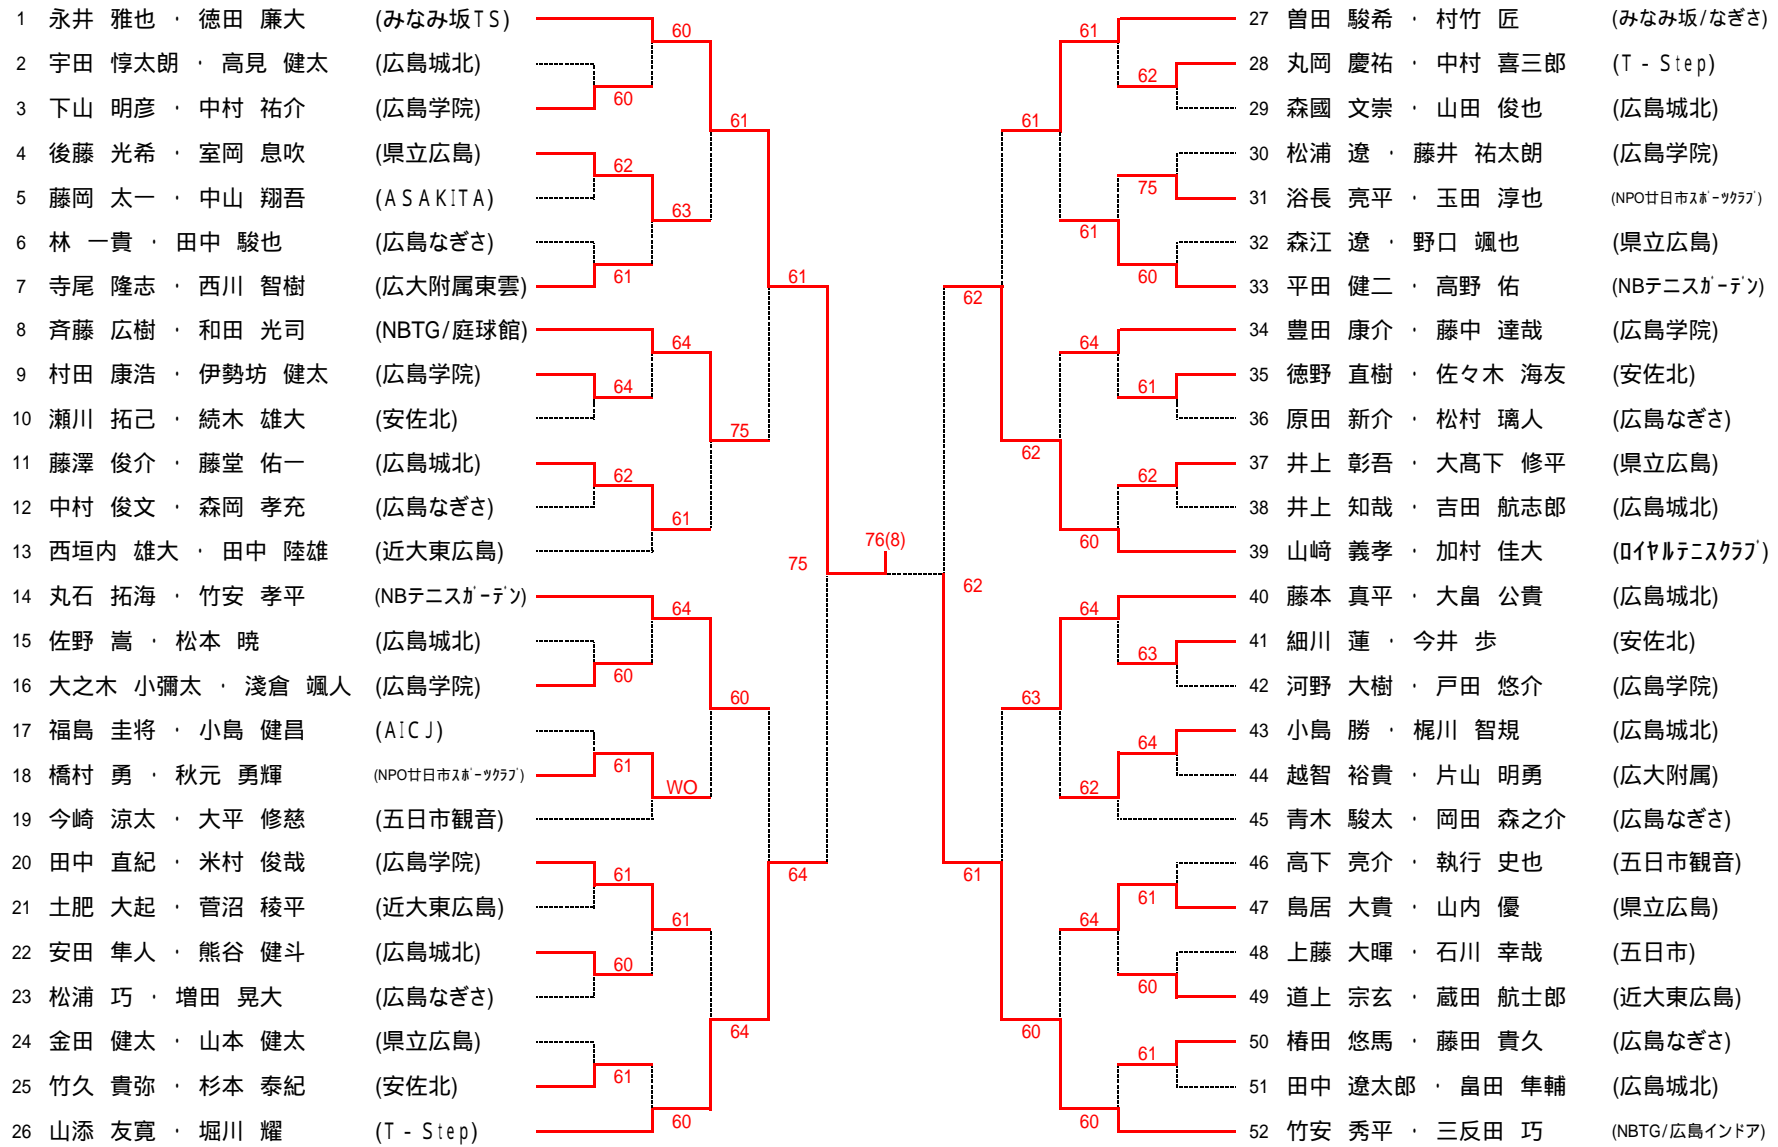

第46回広島市冬季中学生テニス選手権 男子ダブルス Aブロック

シード: 永井・徳田 ~ 竹安・三反田 ~ 曾田・村竹、山添・堀川