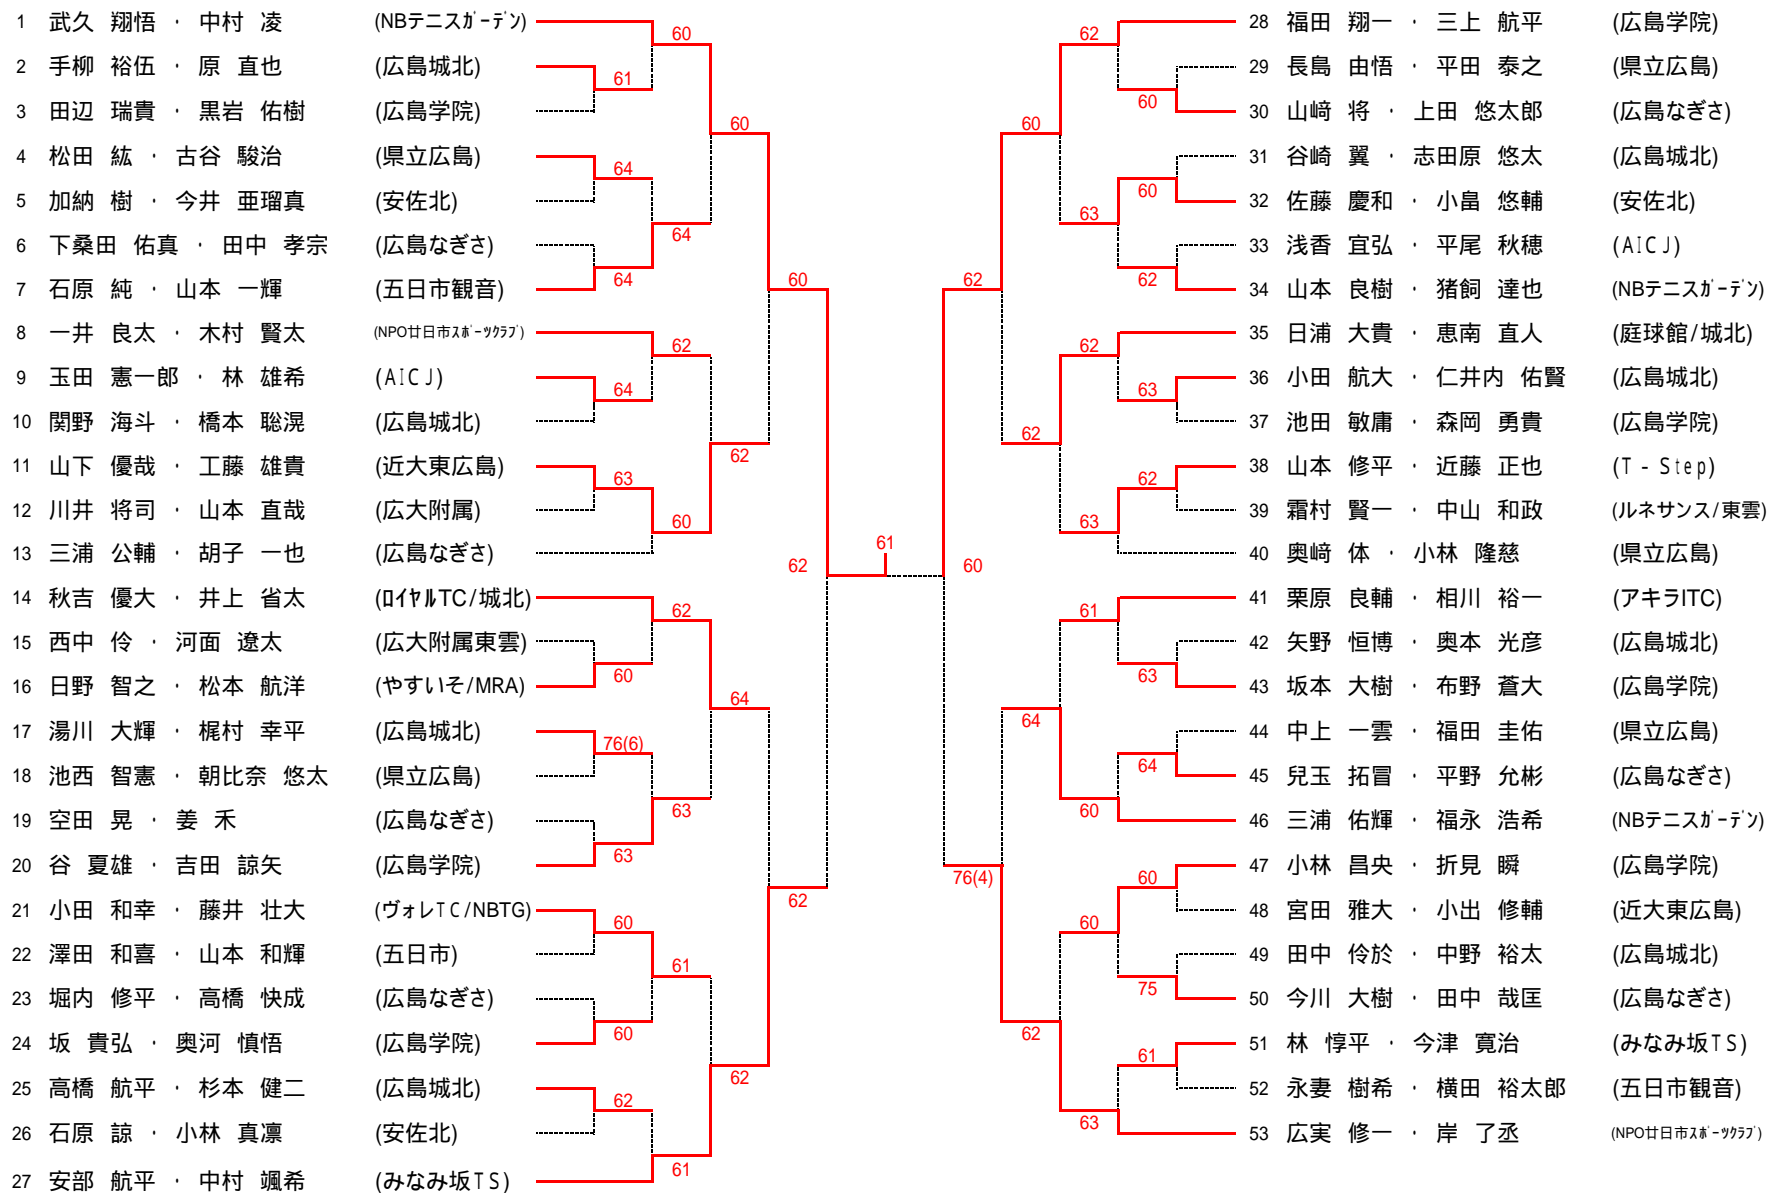

第46回広島市冬季中学生テニス選手権 男子ダブルス Bブロック

シード: 武久・中村 ~ 広実・岸 ~ 福田・三上、安部・中村