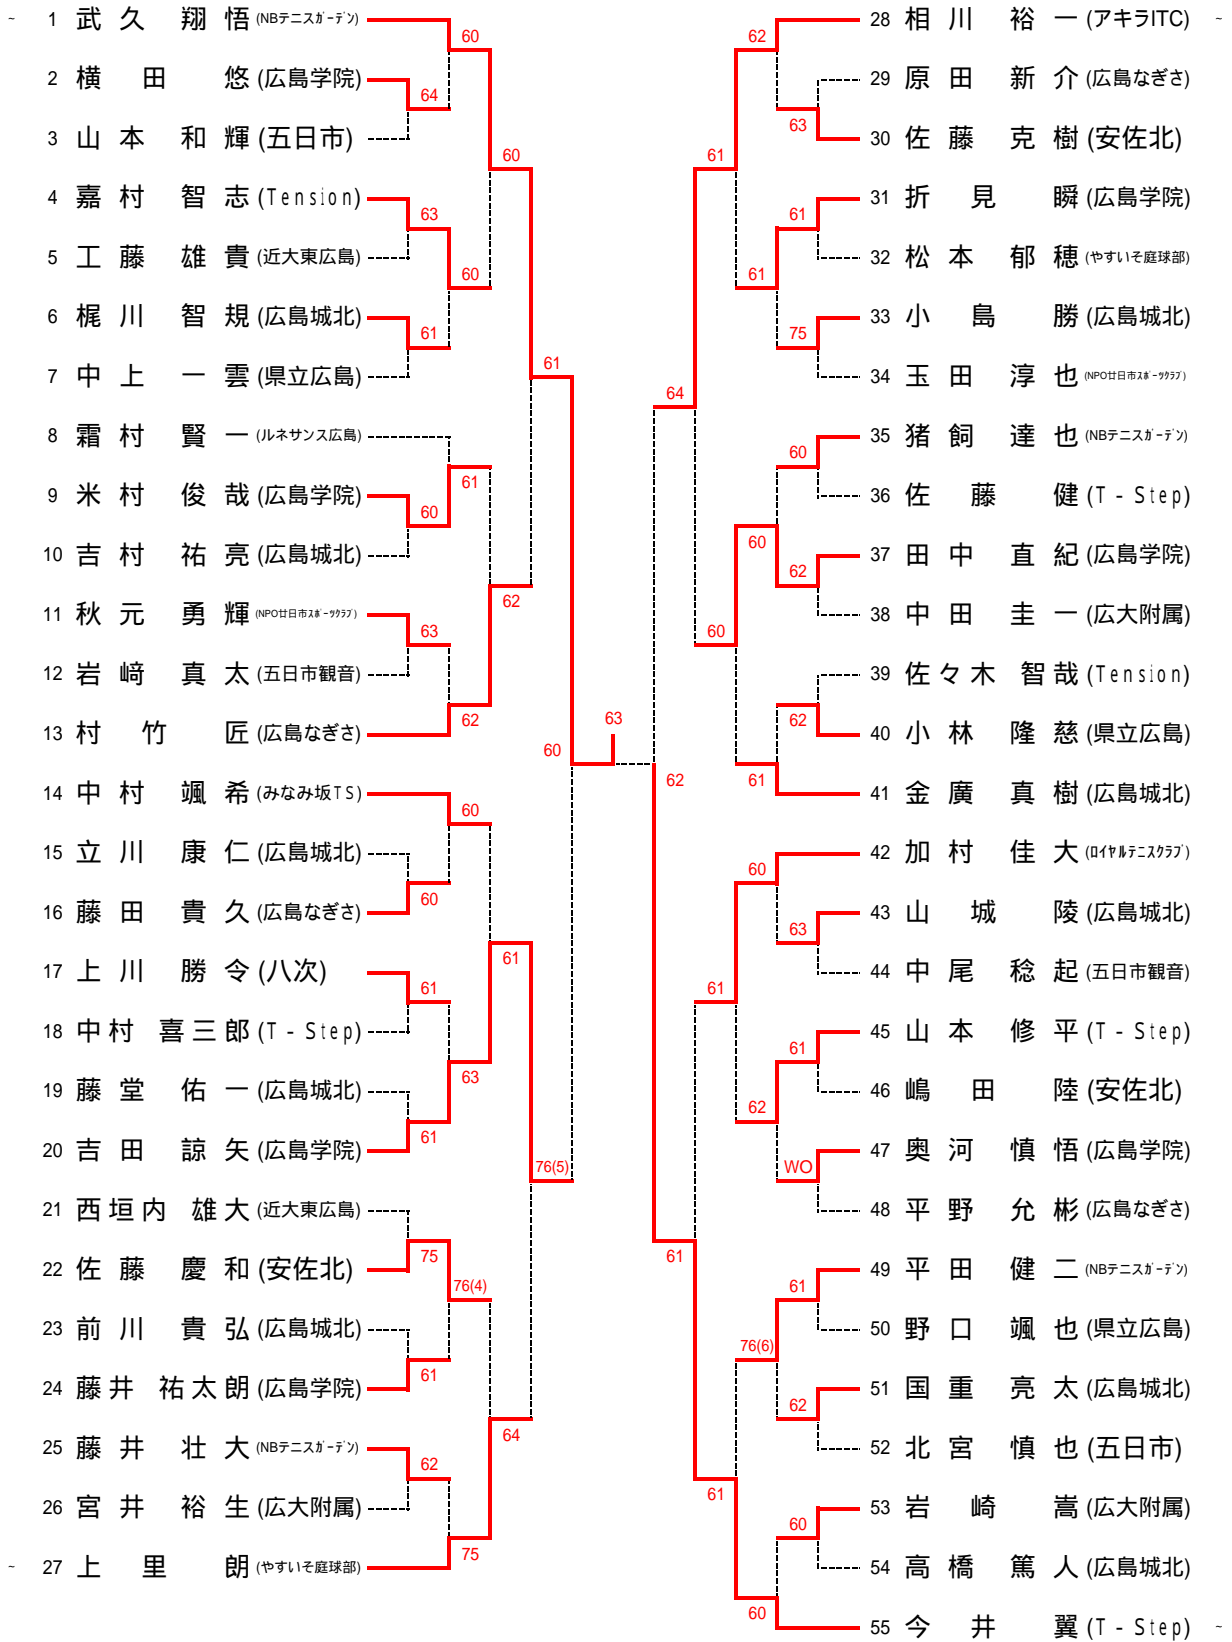

男子ダブルス ベスト4

女子ダブルス ベスト4

第46回広島市冬季中学生テニス選手権大会 男子シングルス Aブロック

第46回広島市冬季中学生テニス選手権大会 男子シングルス Bブロック

第46回広島市冬季中学生テニス選手権大会 男子シングルス Cブロック

第46回広島市冬季中学生テニス選手権大会 男子シングルス Dブロック

中学生女子シングルス Aブロック

1 小池 颯紀 (NBテニスガーデン)	33 岡田 優香 (NBテニスガーデン)
2 bye	34 bye
3 戸田 成美 (県立広島)	35 落合 穂乃佳 (安佐北)
4 友井 千帆里 (安佐北)	36 平田 真唯 (広大附属)
5 沼田 彩香 (広島なぎさ)	37 池田 眞琴 (安田女子)
6 籠山 桜子 (ロイヤルテニスクラブ)	38 伊折 奈那瀬 (県立広島)
7 山根 早映子 (安田女子)	39 村上 明日香 (比治山女子)
8 中山 真 (広大附属)	40 清水 彩良 (AICJ)
9 猪飼 友里 (近大東広島)	41 橋本 渚 (Tension)
10 bye	42 bye
11 今村 菜々子 (安佐北)	43 増岡 未来 (比治山女子)
12 二見 ひかる (国泰寺)	44 山根 祐美 (安田女子)
13 木下 葉月 (比治山女子)	45 沖川 実未 (国泰寺)
14 高田 郁花 (安田女子)	46 柴田 美紅 (広島なぎさ)
15 bye	47 bye
16 馬屋原 月子 (みなみ坂T.S)	48 秋吉 ひかる (ロイヤルテニスクラブ)
17 山本 葵 (ロイヤルテニスクラブ)	49 河崎 芽依 (比治山女子)
18 bye	50 bye
19 増田 絢子 (AICJ)	51 貞森 満由花 (広大附属)
20 大澤 稔里 (安田女子)	52 原 みひな (近大東広島)
21 浅野間 晴菜 (比治山女子)	53 出木谷 真央 (広島なぎさ)
22 大平 佳歩 (NBテニスガーデン)	54 菅原 詩織 (安田女子)
23 bye	55 bye
24 上原 舞佳 (安田女子)	56 井川 満里菜 (国泰寺)
25 山元 智裕 (安佐北)	57 梶岡 萌仁花 (安田女子)
26 bye	58 原田 万莉彩 (みなみ坂T.S)
27 石原 知佳 (広島なぎさ)	59 土永 愛夏 (国泰寺)
28 来山 瑠奈 (広大附属)	60 寺北 詩織 (県立広島)
29 佐々木 萌楓 (安田女子)	61 松田 彩 (ロイヤルテニスクラブ)
30 間弓 由香 (国泰寺)	62 大林 穂夏 (やすいそ庭球部)
31 bye	63 bye
32 岸 由美香 (やすいそ庭球部)	64 八剣 和花 (NBテニスガーデン)