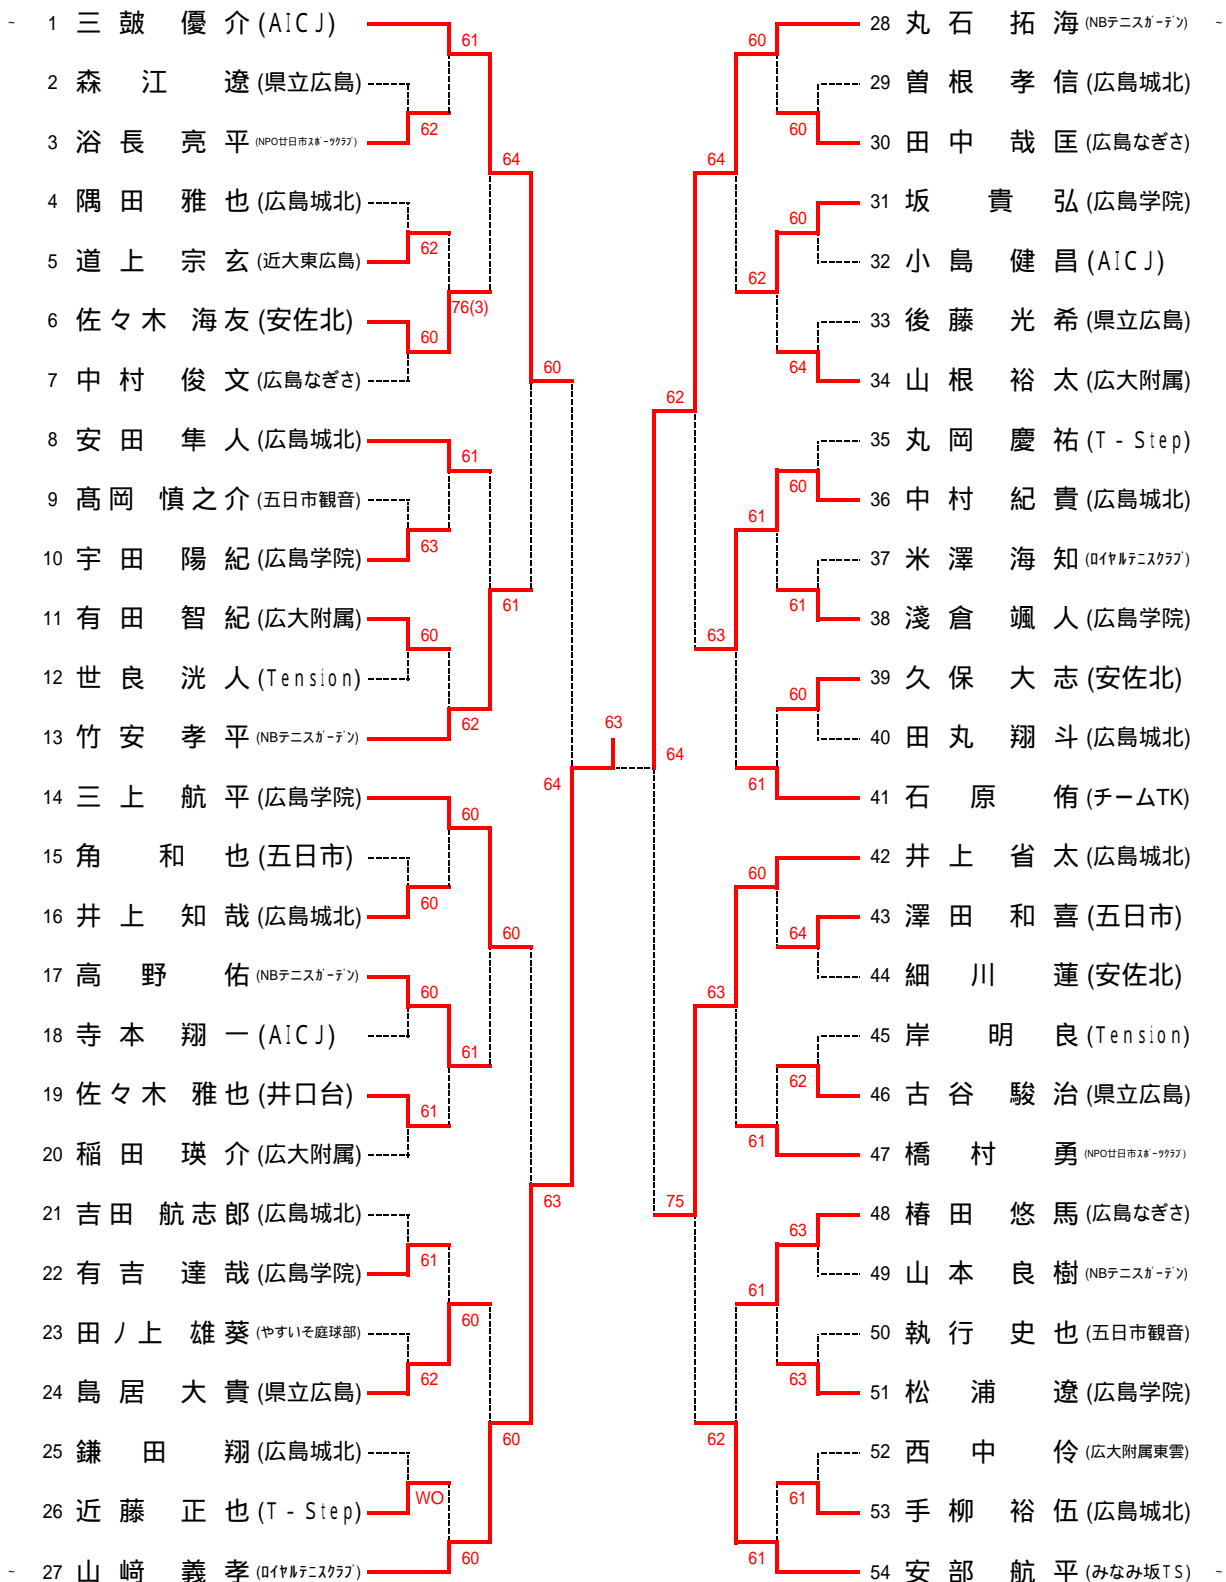

男子ダブルス ベスト4

女子ダブルス ベスト4

第46回広島市冬季中学生テニス選手権大会 男子シングルス Aブロック

第46回広島市冬季中学生テニス選手権大会 男子シングルス Bブロック

第46回広島市冬季中学生テニス選手権大会 男子シングルス Cブロック

第46回広島市冬季中学生テニス選手権大会 男子シングルス Dブロック

中学生女子シングルス Aブロック

1 小池 颯紀 (NBテニスガーデン)	33 岡田 優香 (NBテニスガーデン)
2 bye	34 bye
3 戸田 成美 (県立広島)	35 落合 穂乃佳 (安佐北)
4 友井 千帆里 (安佐北)	36 平田 真唯 (広大附属)
5 沼田 彩香 (広島なぎさ)	37 池田 眞琴 (安田女子)
6 籠山 桜子 (ロイヤルテニスクラブ)	38 伊折 奈那瀬 (県立広島)
7 山根 早映子 (安田女子)	39 村上 明日香 (比治山女子)
8 中山 真 (広大附属)	40 清水 彩良 (AICJ)
9 猪飼 友里 (近大東広島)	41 橋本 渚 (Tension)
10 bye	42 bye
11 今村 菜々子 (安佐北)	43 増岡 未来 (比治山女子)
12 二見 ひかる (国泰寺)	44 山根 祐美 (安田女子)
13 木下 葉月 (比治山女子)	45 沖川 実未 (国泰寺)
14 高田 郁花 (安田女子)	46 柴田 美紅 (広島なぎさ)
15 bye	47 bye
16 馬屋原 月子 (みなみ坂T.S)	48 秋吉 ひかる (ロイヤルテニスクラブ)
17 山本 葵 (ロイヤルテニスクラブ)	49 河崎 芽依 (比治山女子)
18 bye	50 bye
19 増田 絢子 (AICJ)	51 貞森 満由花 (広大附属)
20 大澤 稔里 (安田女子)	52 原 みひな (近大東広島)
21 浅野間 晴菜 (比治山女子)	53 出木谷 真央 (広島なぎさ)
22 大平 佳歩 (NBテニスガーデン)	54 菅原 詩織 (安田女子)
23 bye	55 bye
24 上原 舞佳 (安田女子)	56 井川 満里菜 (国泰寺)
25 山元 智裕 (安佐北)	57 梶岡 萌仁花 (安田女子)
26 bye	58 原田 万莉彩 (みなみ坂T.S)
27 石原 知佳 (広島なぎさ)	59 土永 愛夏 (国泰寺)
28 来山 瑠奈 (広大附属)	60 寺北 詩織 (県立広島)
29 佐々木 萌楓 (安田女子)	61 松田 彩 (ロイヤルテニスクラブ)
30 間弓 由香 (国泰寺)	62 大林 穂夏 (やすいそ庭球部)
31 bye	63 bye
32 岸 由美香 (やすいそ庭球部)	64 八剣 和花 (NBテニスガーデン)