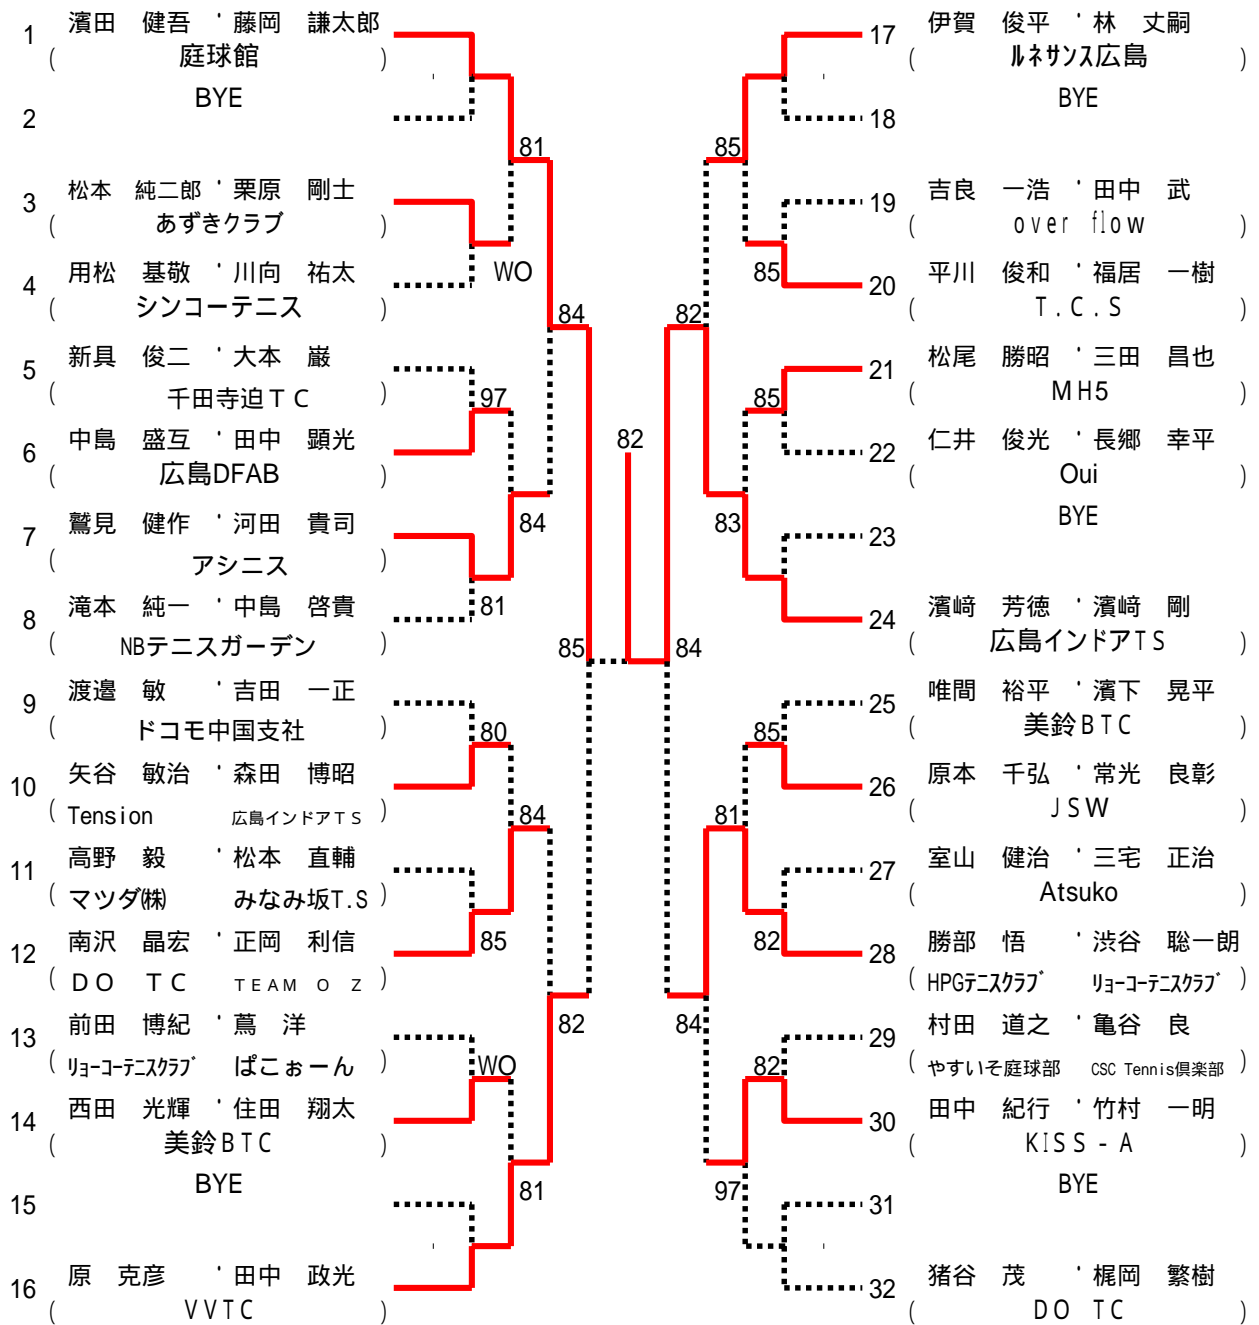

男子Aブロック

シード1 濱田・藤岡、2 中川・本岡、3 浦出・原田、4 中嶋・伊藤
5~8 松下・榎野、山本・山口、前藤・大園、猪谷・梶岡

男子Bブロック

1	中嶋 隆夫 ' 伊藤 司 (マツダ(株))			17	折田 浩之 ' 岡田 伸吾 (HPGテニスクラブ ' リョーヨーテニスクラブ)
2	BYE			18	BYE
3	清水 大輔 ' 吉永 賢史 (MaTT)		81	19	山中 正美 ' 田中 健太郎 (FTL)
4	川嶋 義光 ' 古本 知巳 (T.C.S)	WO		20	国重 正彦 ' 佐々木 敏 (ZONE オンザマークTC)
5	大藤 雄基 ' 吉田 勇作 (I礼アコム)		84	21	乾 正男 ' 石田 智也 (楽々園GTC)
6	大倉 友昭 ' 中上 裕充 (CSC Tennis倶楽部)		80	22	浅井 和浩 ' 大野 茂男 (TOPスピンドブルテニスガ-デン)
7	岩本 誠吾 ' 高石 知英 (美鈴BTC)		86	23	原 純二 ' 上田 一洋 (グリーンビートル)
8	照井 真成 ' 渡邊 輝文 (チームY2)		82	24	石木 誠治 ' 筒井 公喜 (アシニス)
9	中村 昌弘 ' 林本 正也 (五日市ローテニスクラブ)		83	25	松本 英之 ' 市本 秀明 (シンヨーテニスクラブ)
10	BYE			26	岡田 恵二郎 ' 落合 勇人 (広島DFAB)
11	山口 尚興 ' 北村 直樹 (アシニス)		86	27	難波 伸行 ' 福間 久夫 (ドコモ中国支社)
12	新谷 大典 ' 榎原 雄太郎 (HPGテニスクラブ)		81	28	比本 征志 ' 森井 昌範 (MHI - 広島)
13	松田 茂 ' 岩森 宏年 (広島インドアT.S リョーヨーテニスクラブ)		82	29	森富 壮哉 ' 西村 知晃 (美鈴BTC)
14	河上 清利 ' 吉岡 雄祐 (アクエリアス)		82	30	宮崎 喜郎 ' 二宮 一郎 (T-Step)
15	BYE		83	31	BYE
16	木村 友紀 ' 賀屋 典之 (over flow)			32	松下 義孝 ' 榎野 晋也 (千田寺迫TC)
			84		
			85		
			84		
			85		
			83		
			81		
			82		
			97		
			98(4)