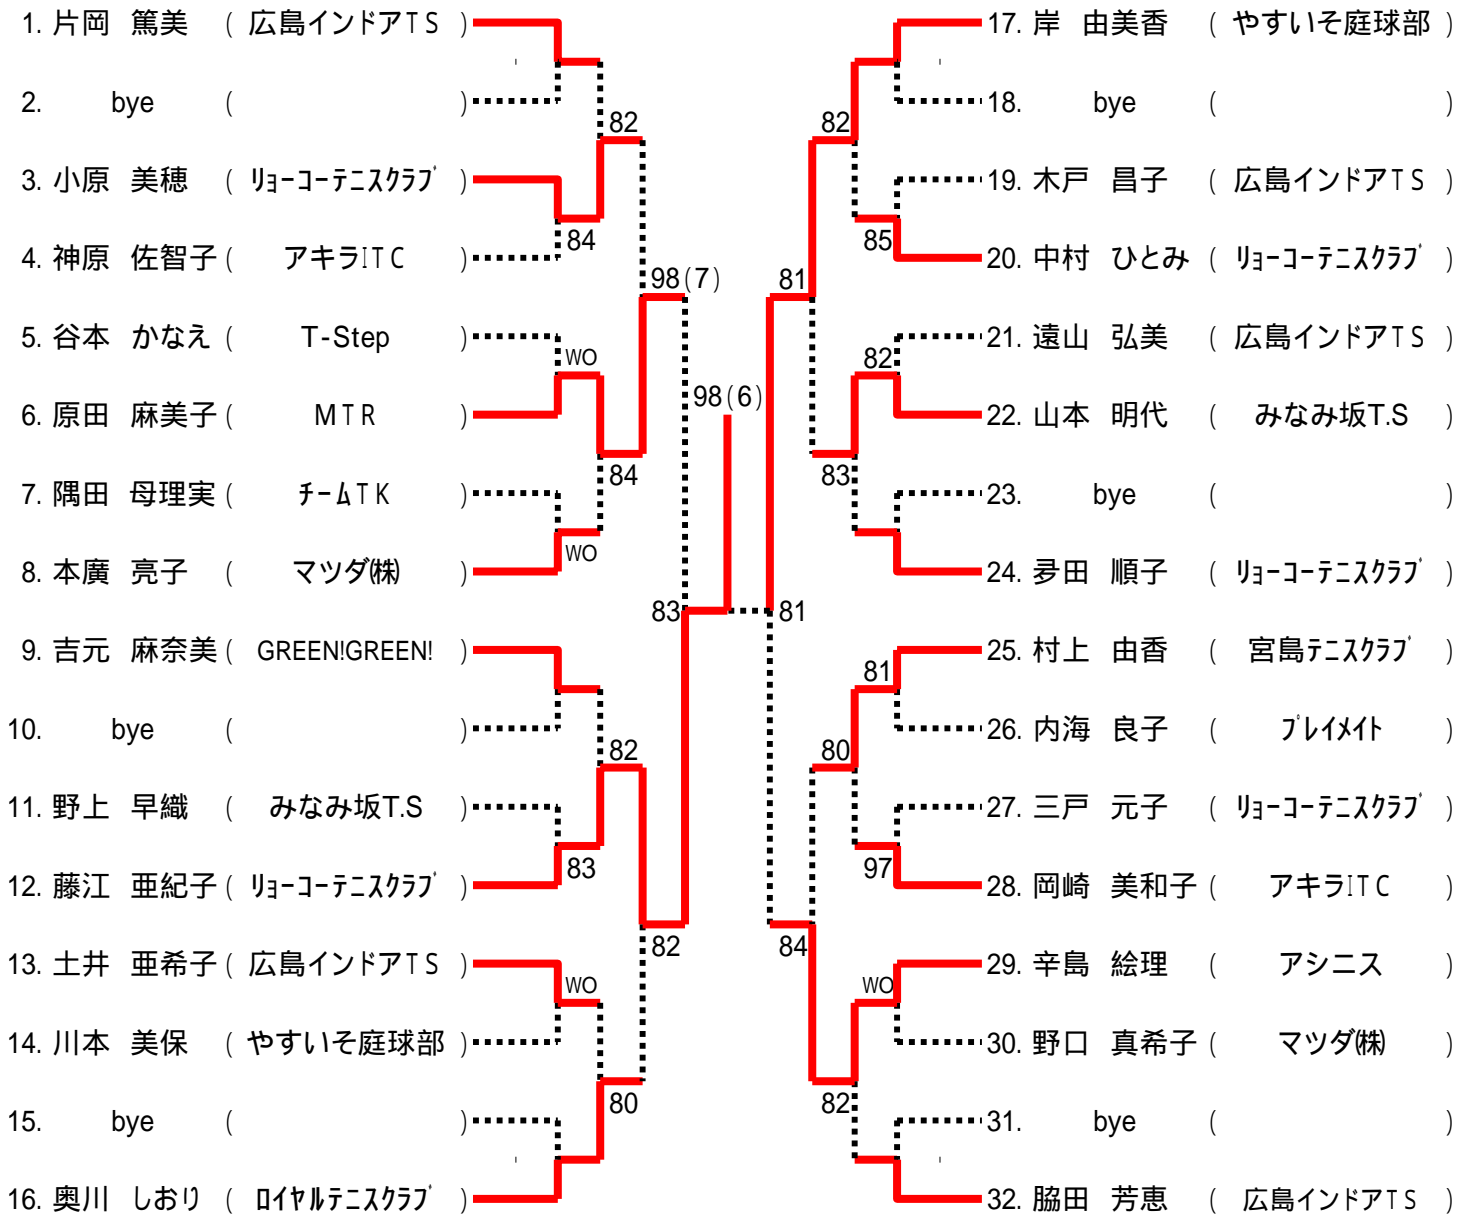

男子Hブロック

女子Aブロック

シード1.山崎 麻由 2.藤川 礼子 3・4.坂本 典子・片岡 篤美 5~8.脇田 芳恵・畠岡 美千代・代田 明花・山下 慶子

女子Bブロック

女子Cブロック

女子Dブロック