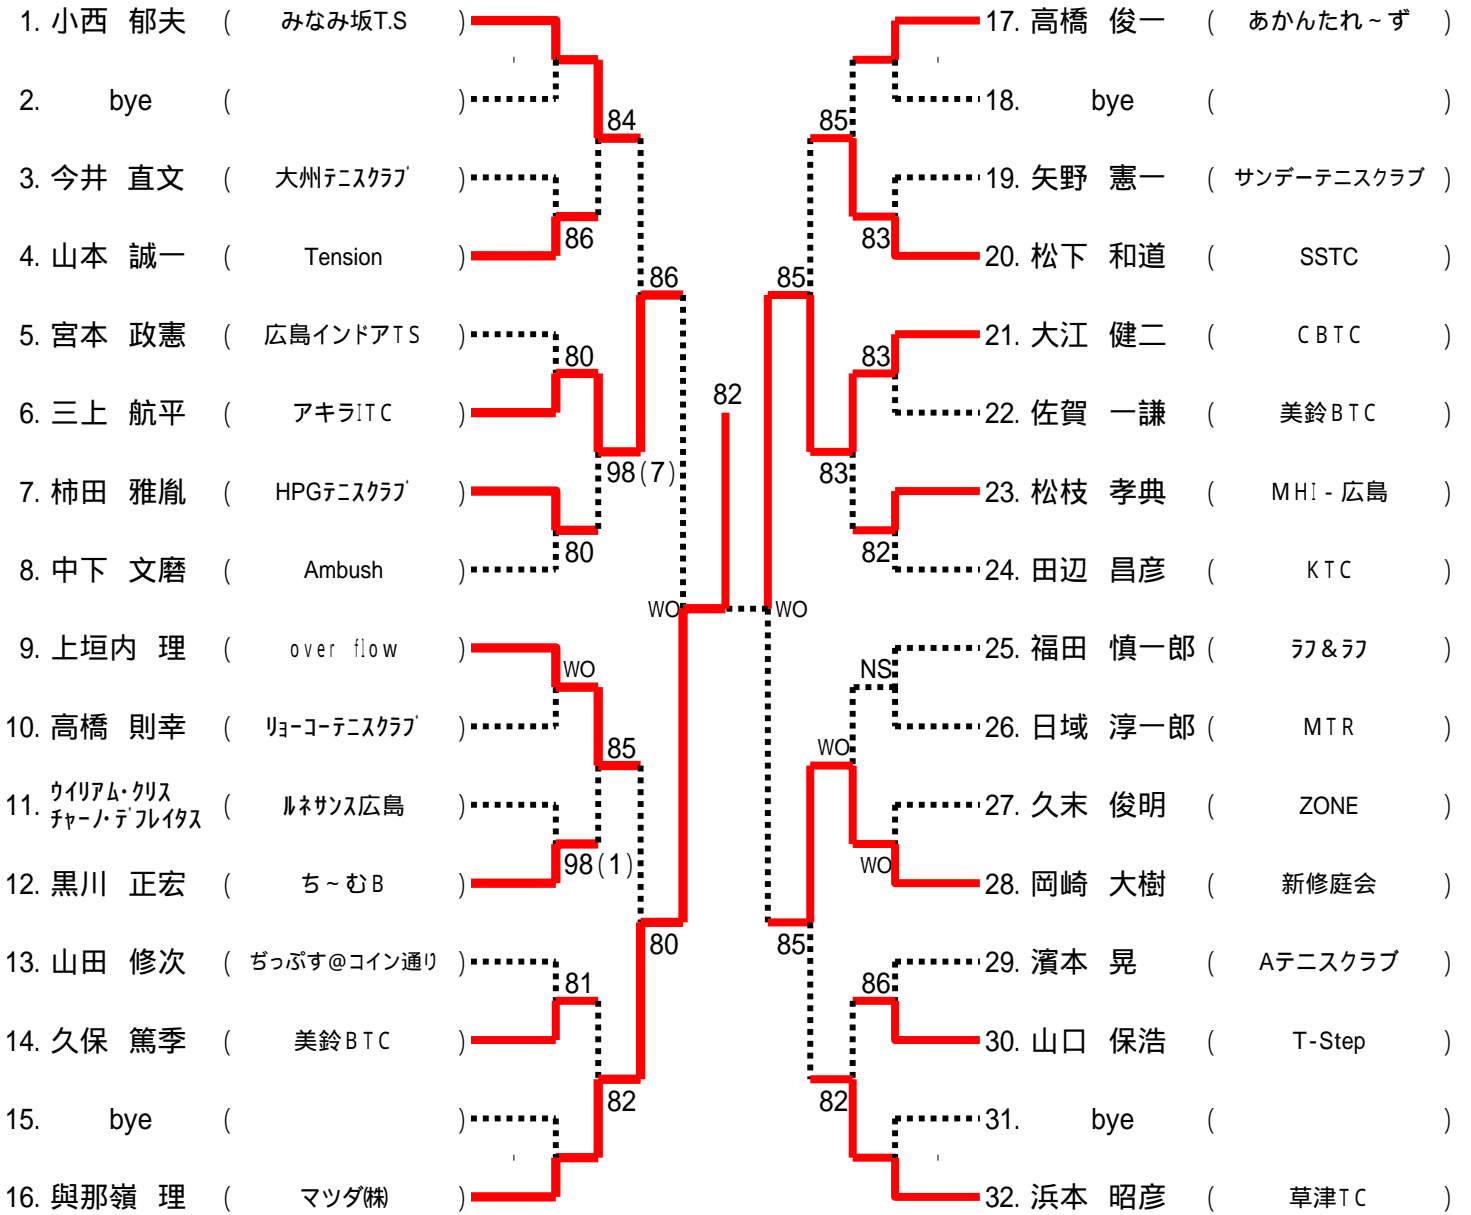

男子Dブロック

第76回広島市秋季C級シングルス選手権大会

男子Eブロック

第76回広島市秋季C級シングルス選手権大会

男子Fブロック

第76回広島市秋季C級シングルス選手権大会

男子Gブロック

第76回広島市秋季C級シングルス選手権大会