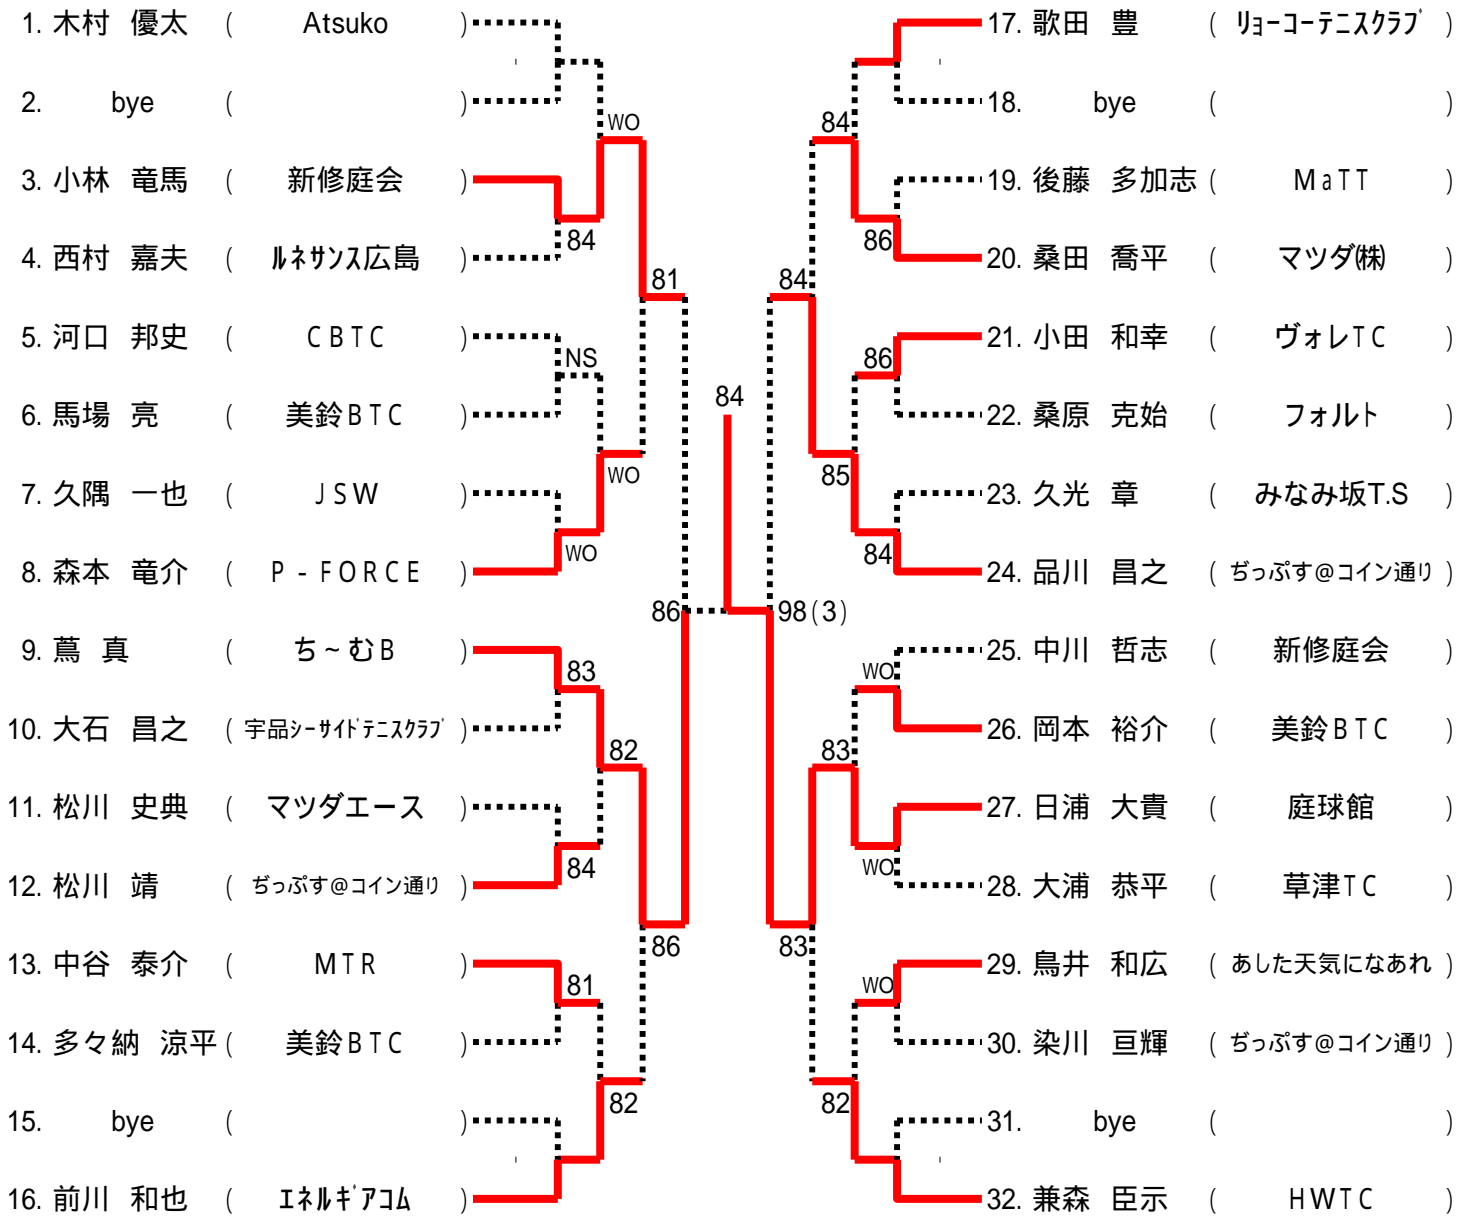

9月26日

Time	中央庭球場	バレーコート	瀬野川公園
9:00	女子C、Dブロック1R	男子Fブロック1R	男子Gブロック1R
9:50	男子Eブロック1R		男子Hブロック1R
10:40	女子C、Dブロック2R	男子Fブロック2R	男子G、Hブロック2R
11:30	男子Eブロック2R		

10月2日

Time	広域公園
9:00	残り試合

10月3日

Time	広域公園
9:00	残り試合

10分以上 失エンド・サービス選択権、および失1ゲーム

15分以上 失格

となります。大会本部で進行を確認しながら行動してください。

男子Aブロック

シード1.山田 裕英2.向田 直人3~4.吉岡 広文・沖田 一宏5~8木村 優太・小西 郁夫・江頭 富士敏・光廣 悠樹

第76回広島市C級シングルス選手権大会

男子Bブロック

男子Cブロック

第76回広島市秋季C級シングルス選手権大会