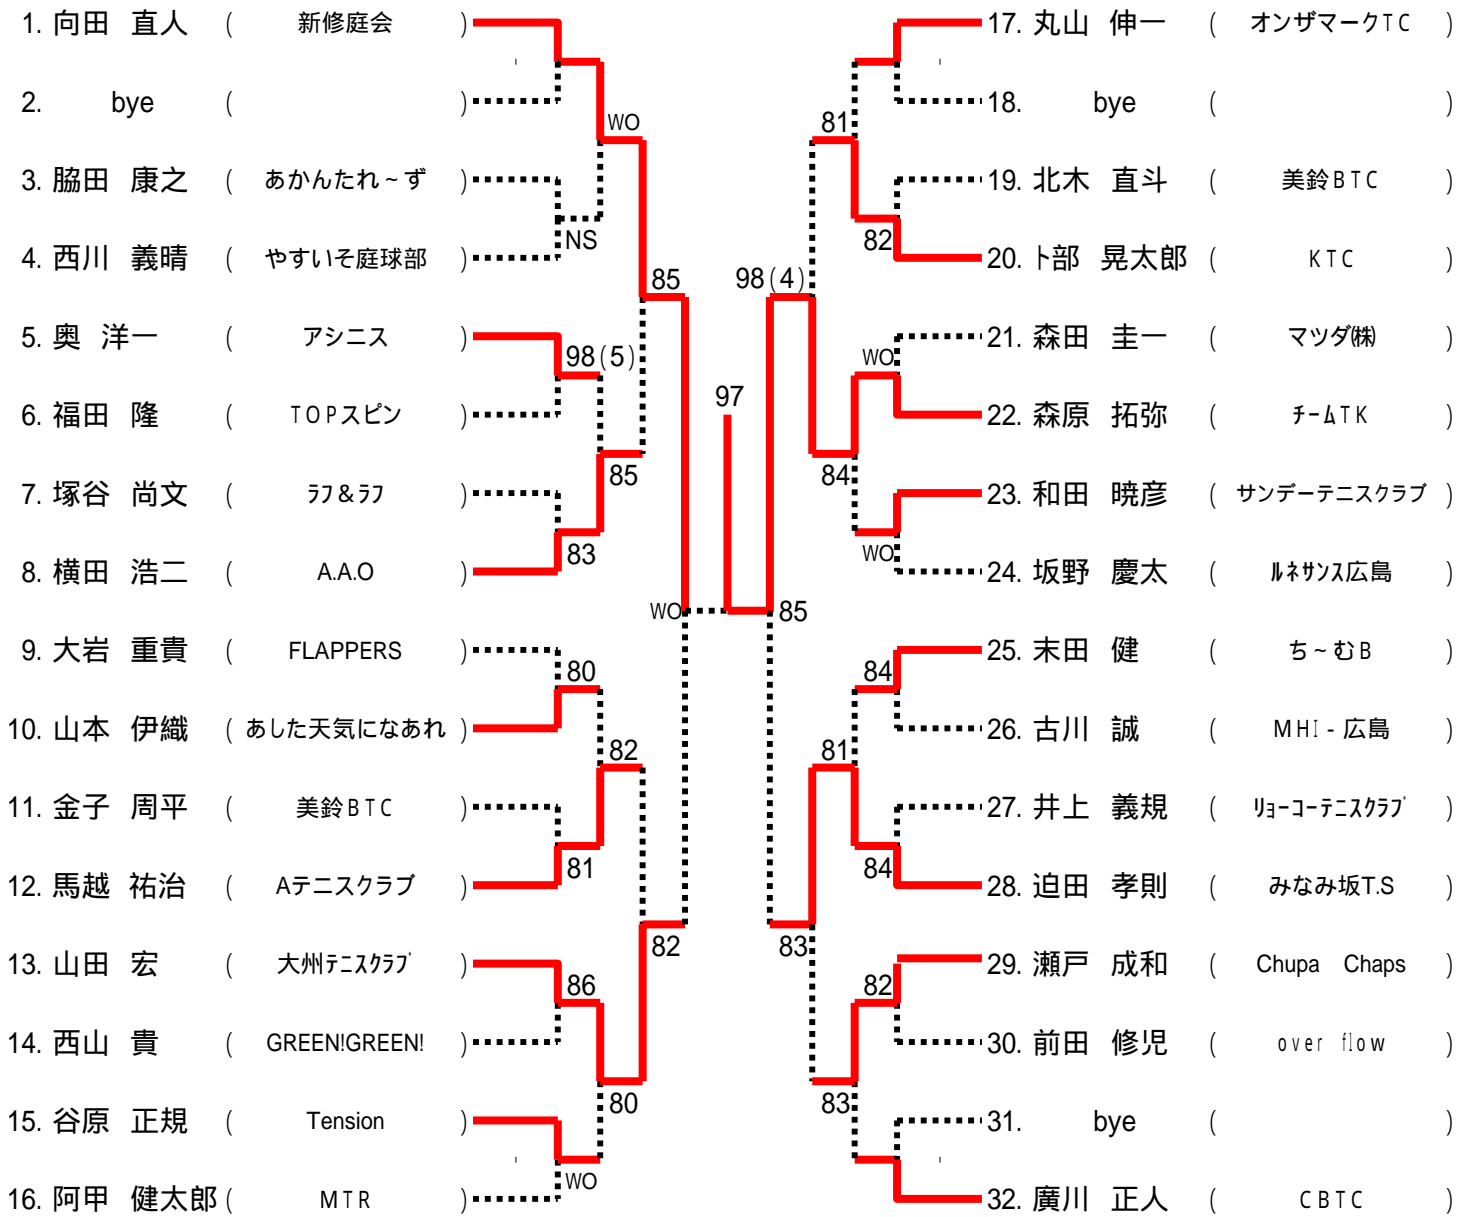

第76回広島市秋季C級シングルス選手権大会

男子Eブロック