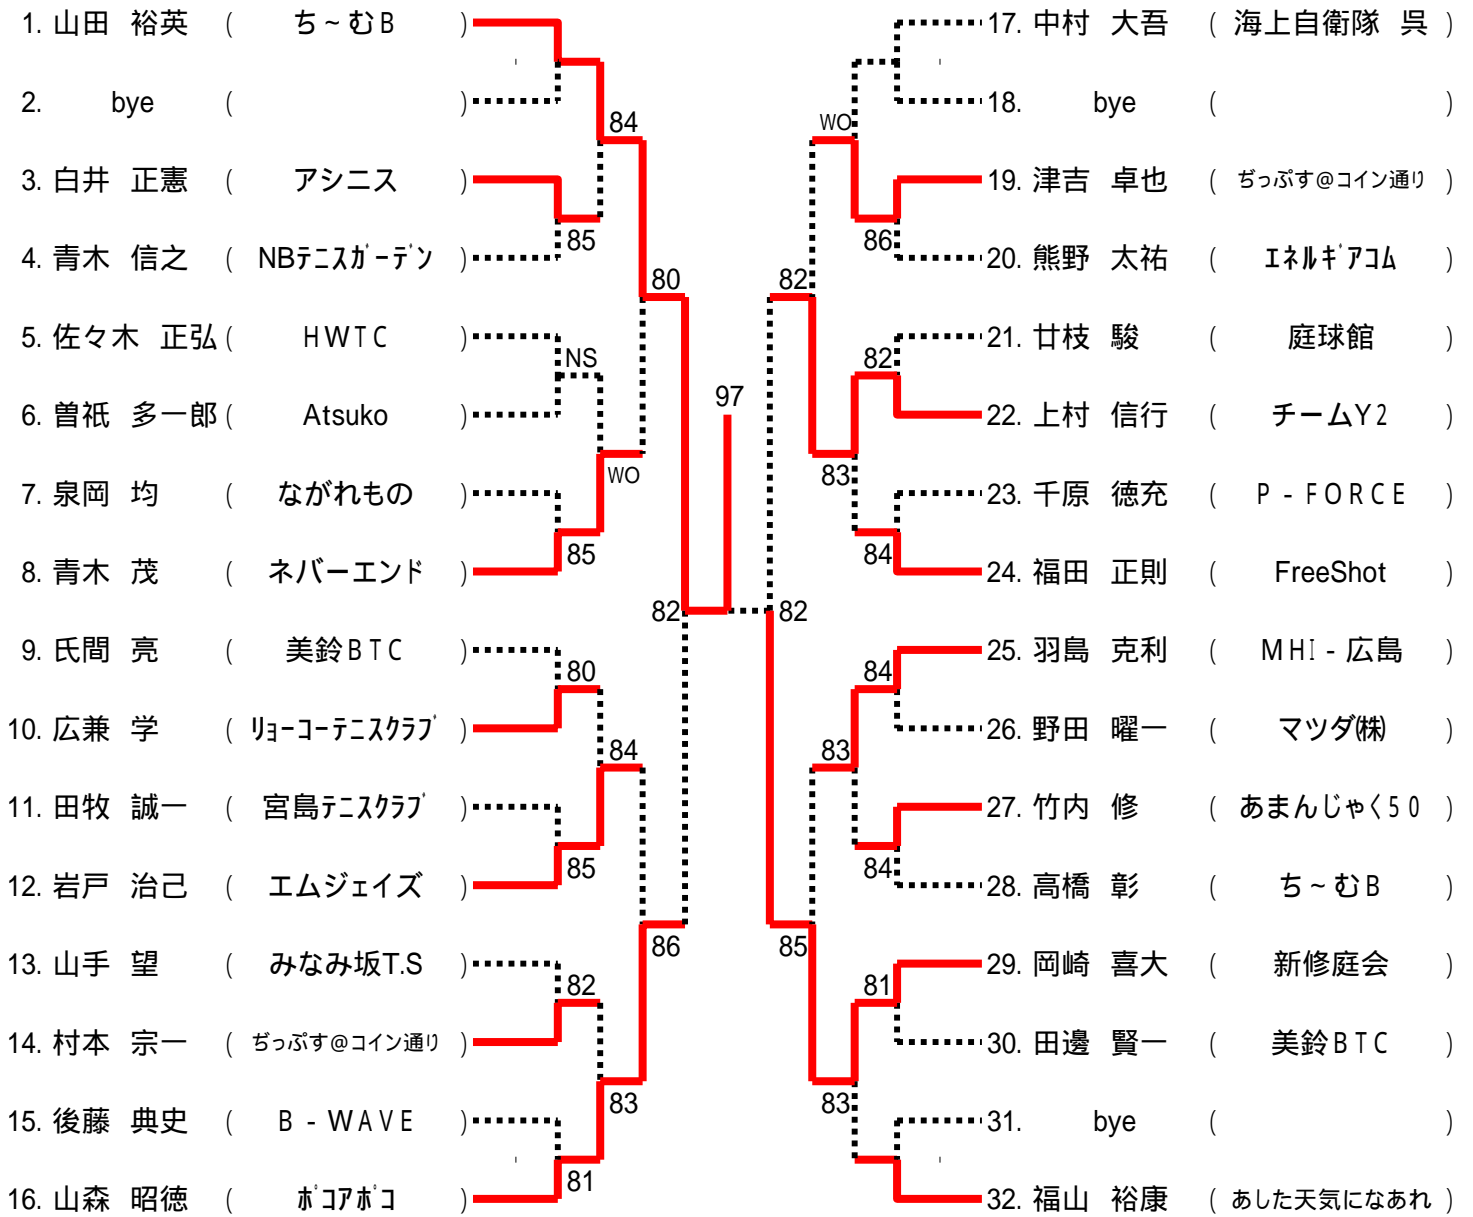

男子Aブロック

シード1.山田 裕英2.向田 直人3~4.吉岡 広文・沖田 一宏5~8木村 優太・小西 郁夫・江頭 富士敏・光廣 悠樹