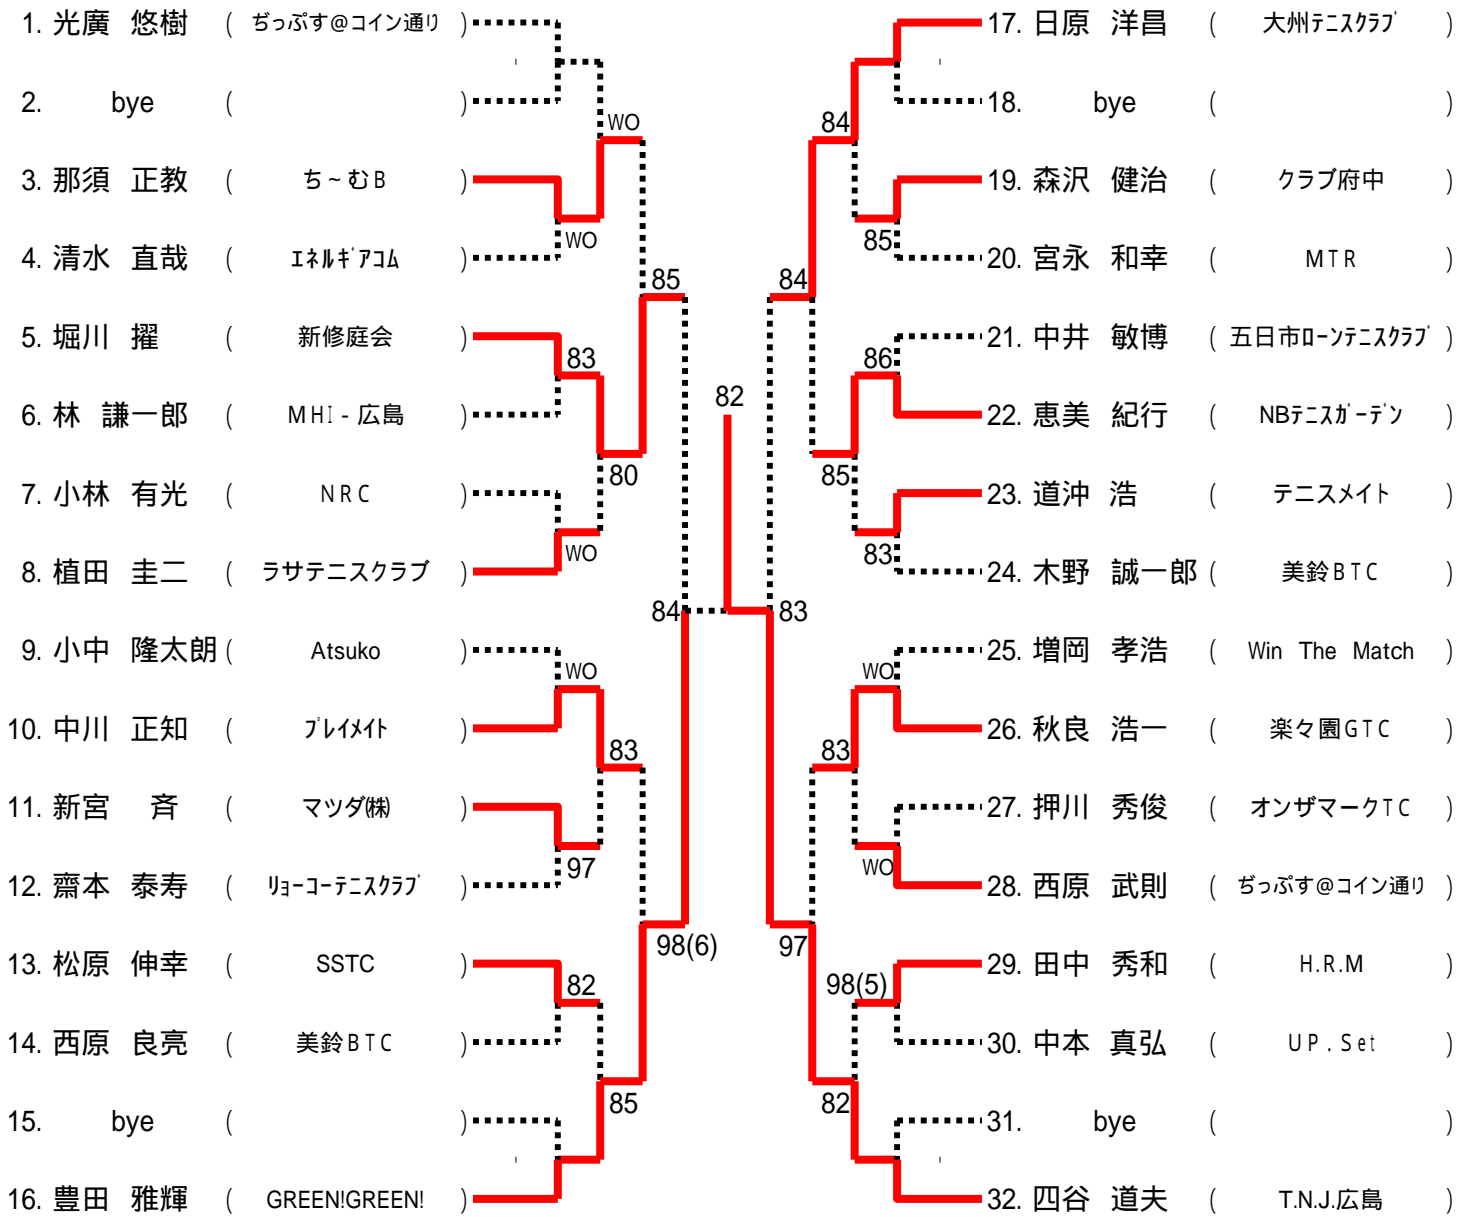

9月26日

Time	中央庭球場	バレーコート	瀬野川公園
9:00	女子C、Dブロック1R	男子Fブロック1R	男子Gブロック1R
9:50	男子Eブロック1R		男子Hブロック1R
10:40	女子C、Dブロック2R	男子Fブロック2R	男子G、Hブロック2R
11:30	男子Eブロック2R		

10月2日

Time	広域公園
9:00	残り試合

10月3日

Time	広域公園
9:00	残り試合

10分以上 失エンド・サービス選択権、および失1ゲーム

15分以上 失格

となります。大会本部で進行を確認しながら行動してください。

男子Aブロック

シード1.山田 裕英2.向田 直人3~4.吉岡 広文・沖田 一宏5~8木村 優太・小西 郁夫・江頭 富士敏・光廣 悠樹

第76回広島市C級シングルス選手権大会

男子Bブロック

男子Cブロック

第76回広島市秋季C級シングルス選手権大会