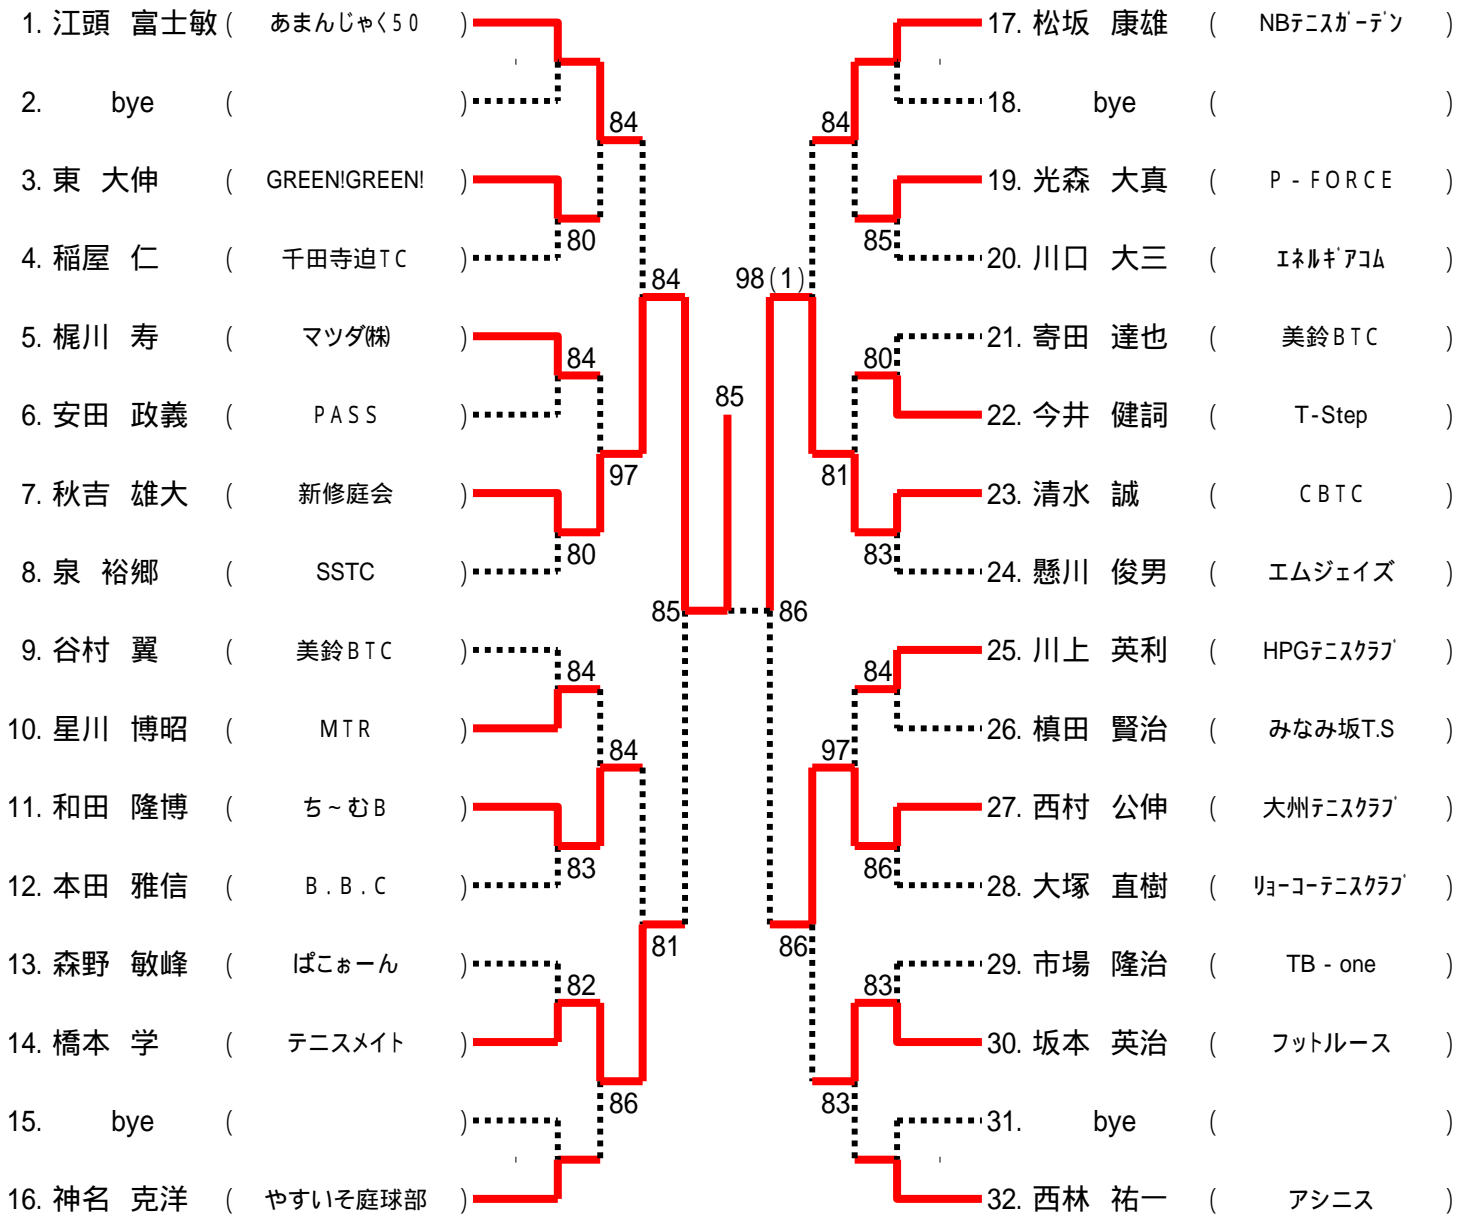

15分以上 失格

となります。大会本部で進行を確認しながら行動してください。

男子Aブロック

シード1.山田 裕英2.向田 直人3~4.吉岡 広文・沖田 一宏5~8木村 優太・小西 郁夫・江頭 富士敏・光廣 悠樹

第76回広島市C級シングルス選手権大会

男子Bブロック

男子Cブロック

第76回広島市秋季C級シングルス選手権大会

男子Dブロック

第76回広島市秋季C級シングルス選手権大会

男子Eブロック

第76回広島市秋季C級シングルス選手権大会

男子Fブロック

第76回広島市秋季C級シングルス選手権大会

男子Gブロック

第76回広島市秋季C級シングルス選手権大会