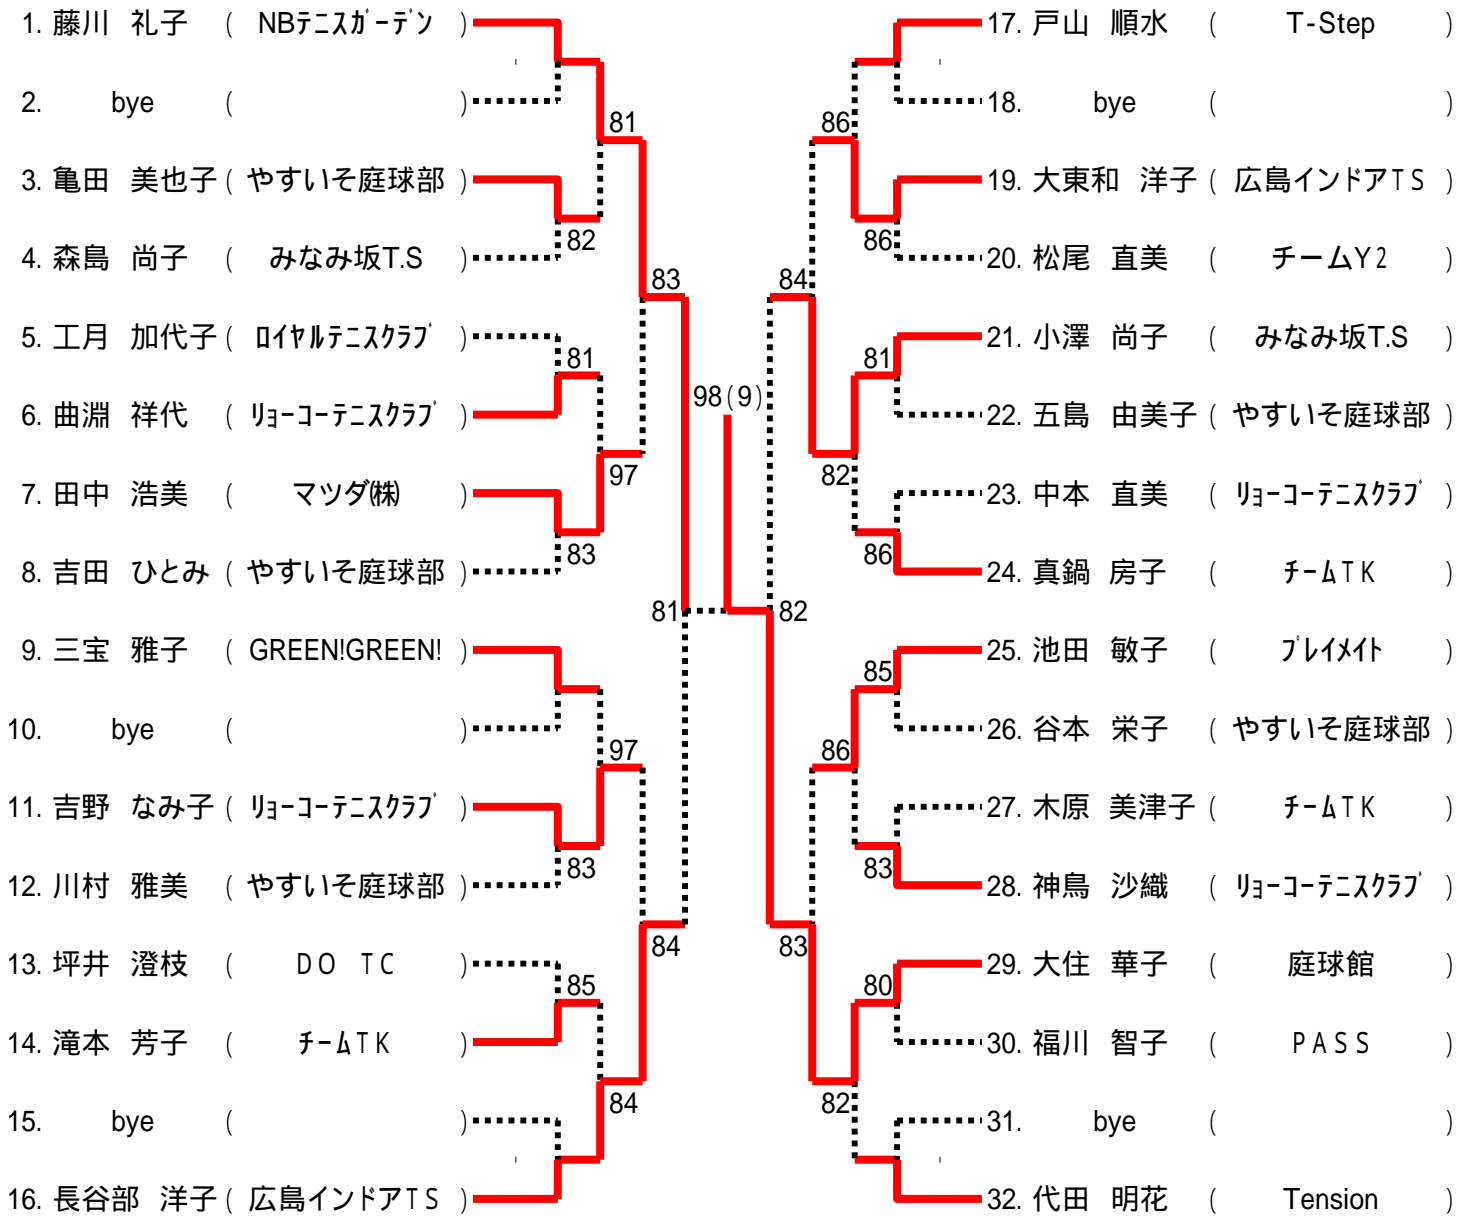

男子Hブロック

女子Aブロック

シード1.山崎 麻由 2.藤川 礼子 3・4.坂本 典子・片岡 篤美 5~8.脇田 芳恵・畠岡 美千代・代田 明花・山下 慶子

女子Bブロック

女子Cブロック

女子Dブロック