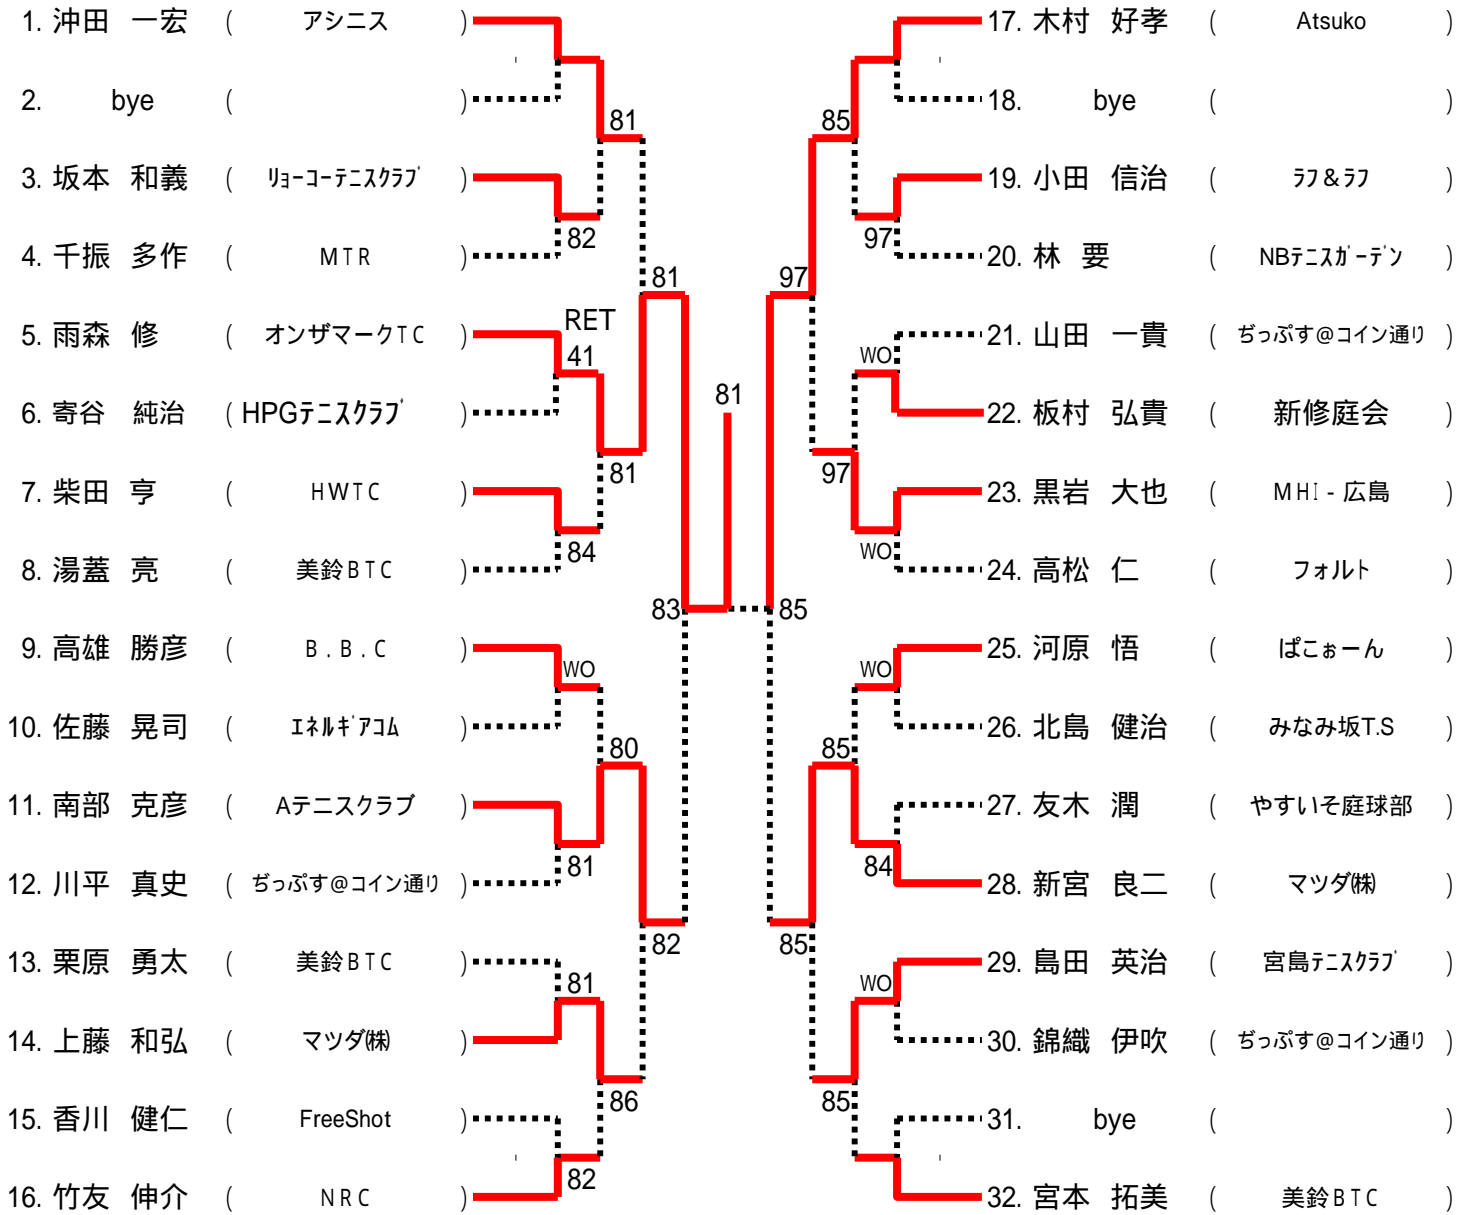

第76回広島市秋季C級シングルス選手権大会

男子Dブロック