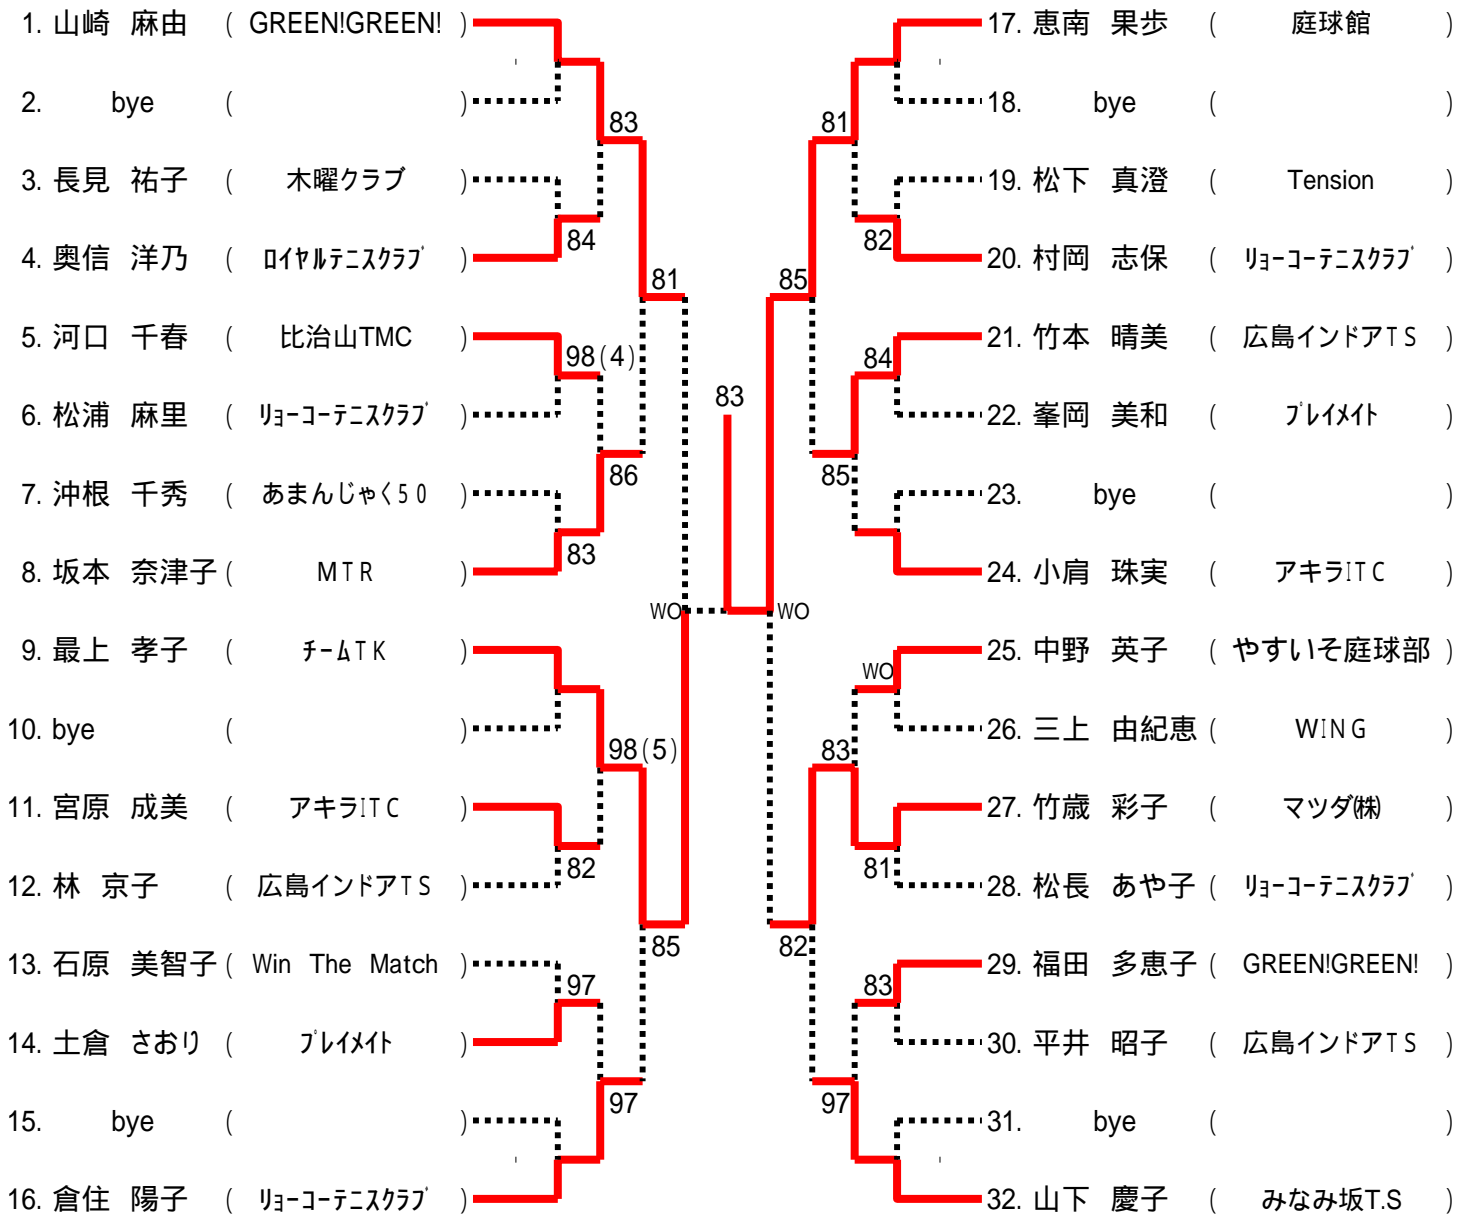

女子Aブロック

シード1.山崎 麻由 2.藤川 礼子 3・4.坂本 典子・片岡 篤美 5~8.脇田 芳恵・畠岡 美千代・代田 明花・山下 慶子