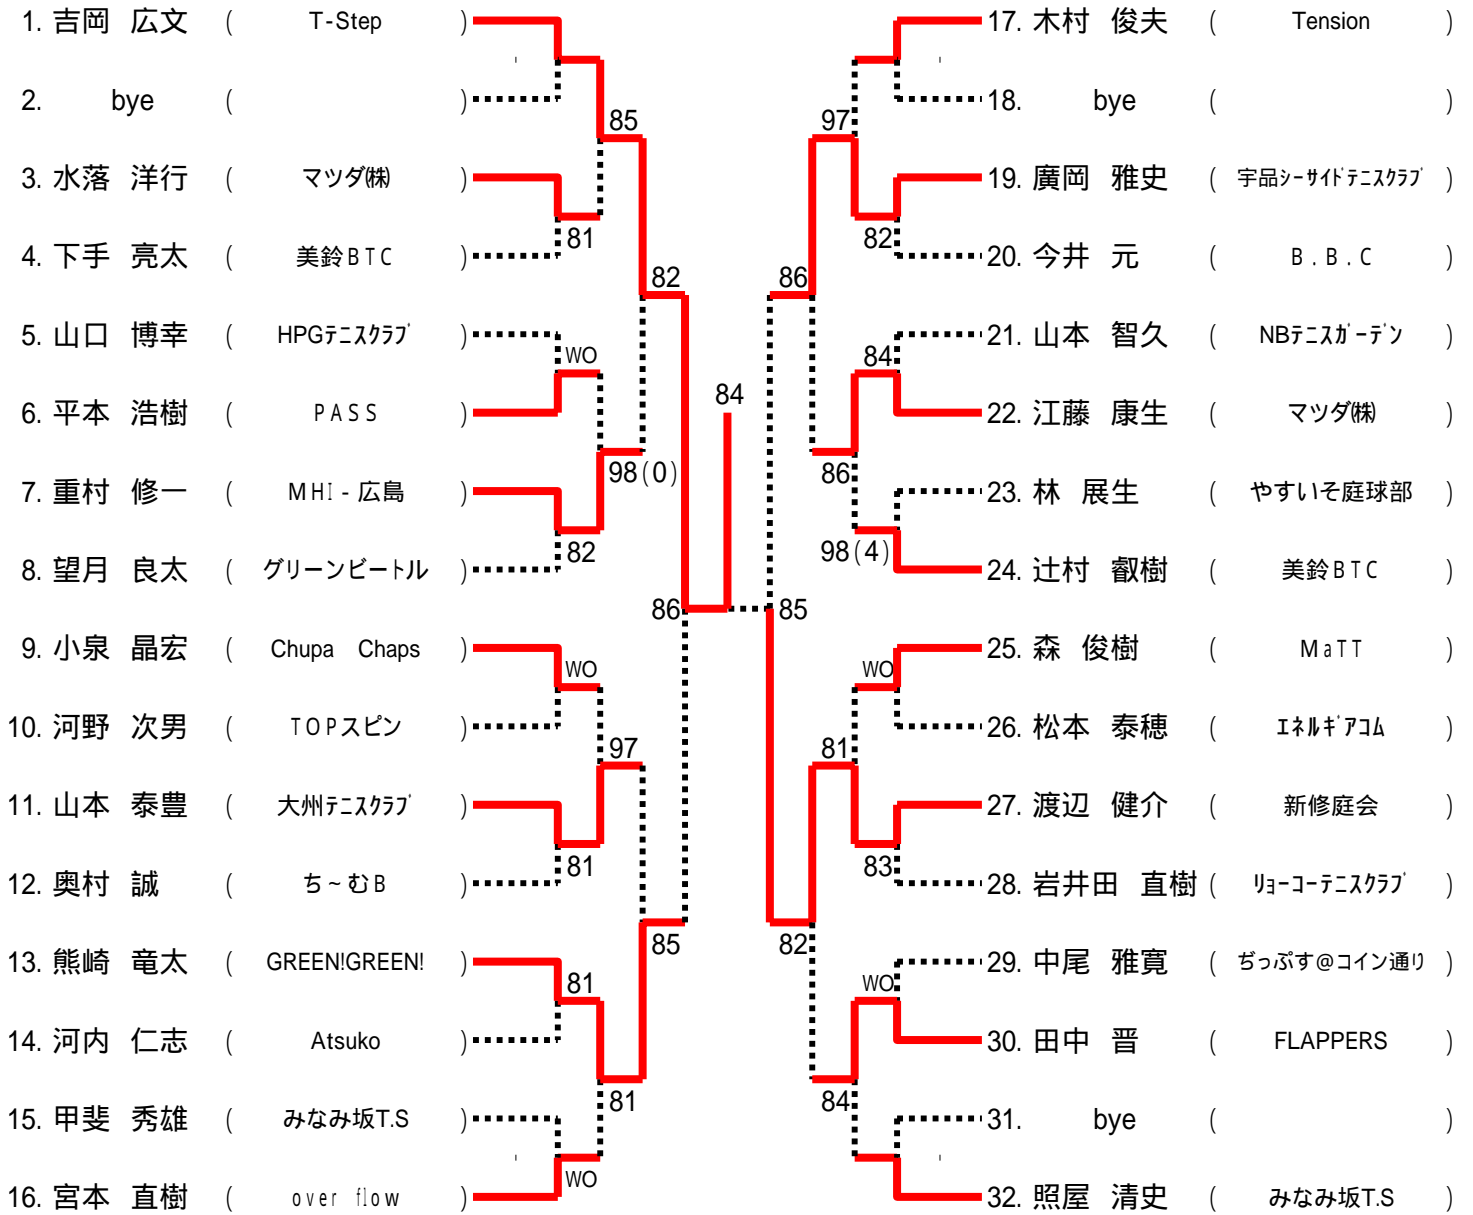

第76回広島市秋季C級シングルス選手権大会

男子Hブロック