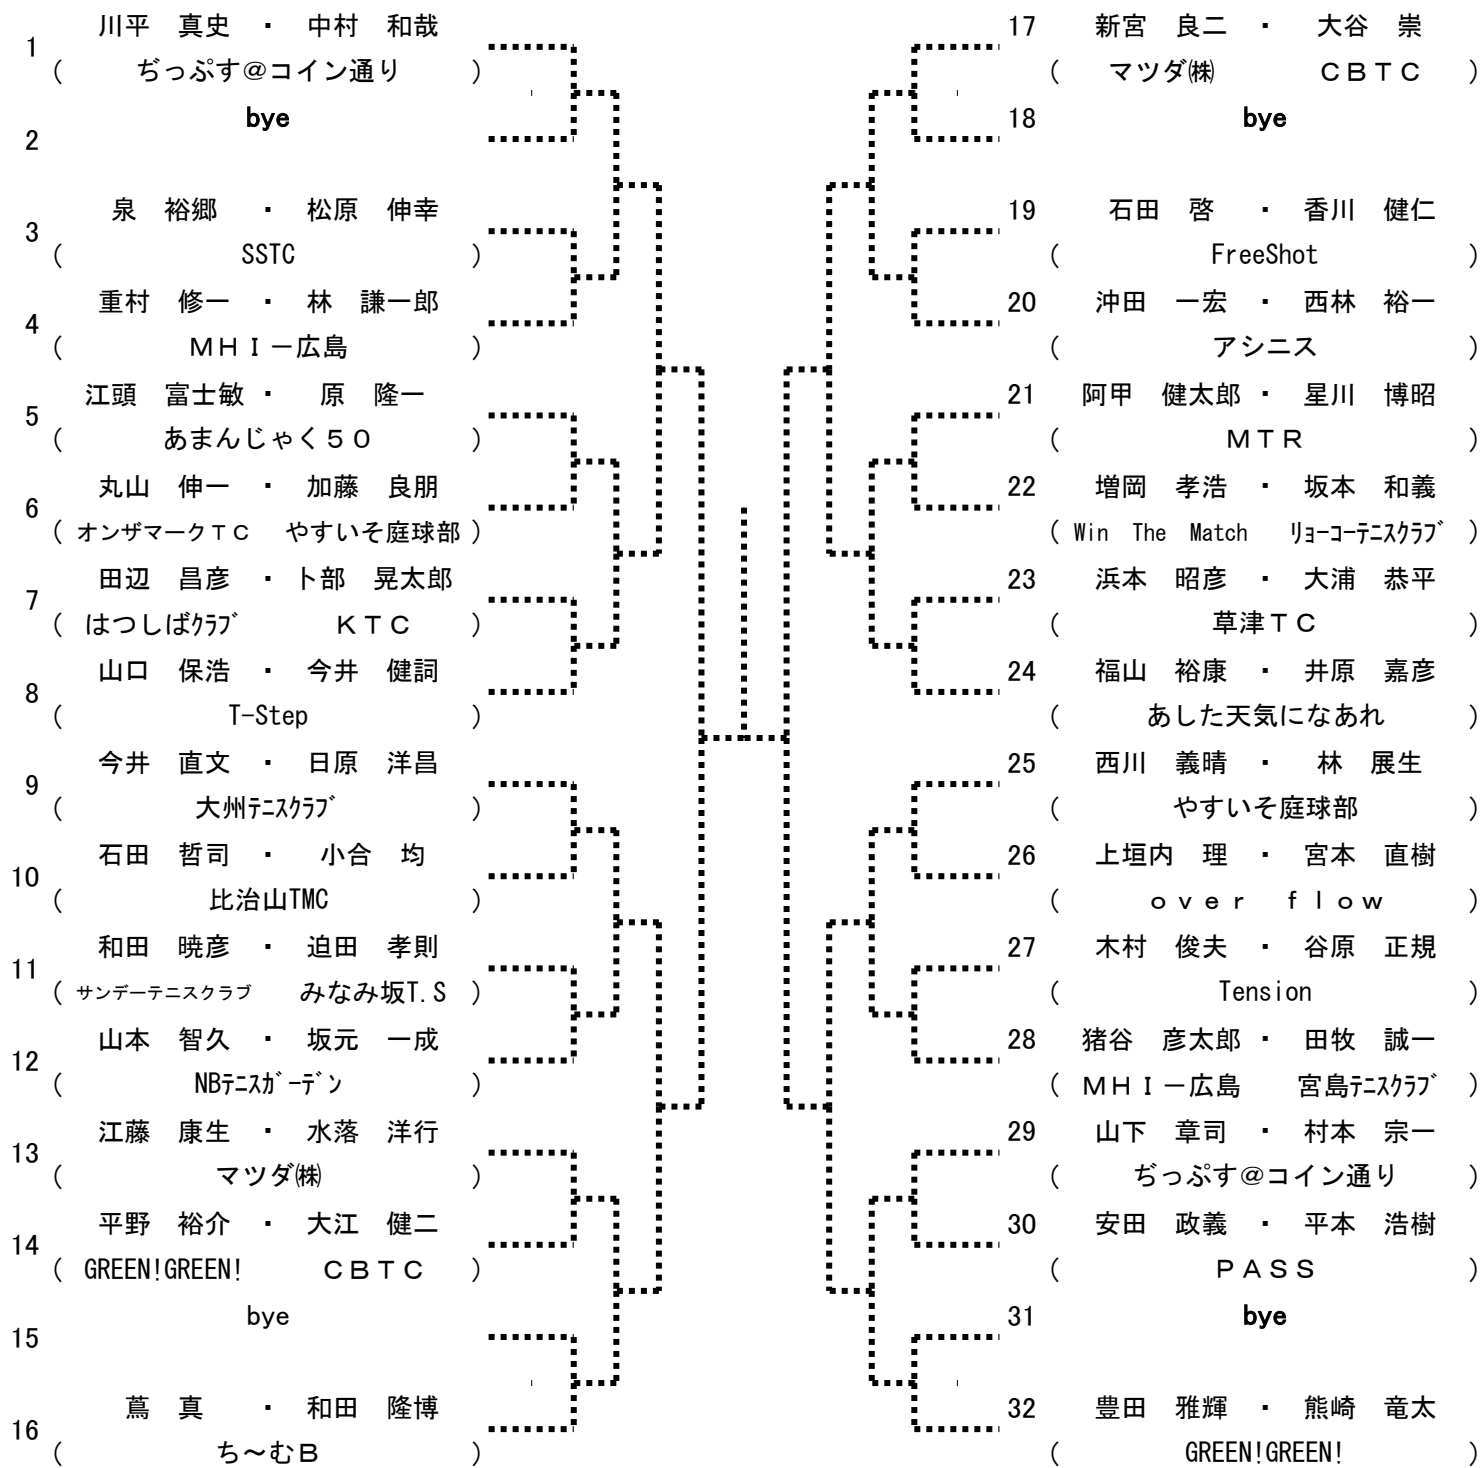

第76回秋季C級ダブルス選手権大会

男子Bブロック

1	天根 史雄 ・ 柿田 雅胤 (広島インドアT.S)		17	宮本 拓美 ・ 多々納 涼平 (美鈴BTC)
2	bye		18	bye
3	佐藤 晃司 ・ 清水 直哉 (イルキアコム)		19	森本 竜介 ・ 光森 大真 (P-FORCE)
4	木村 好孝 ・ 河内 仁志 (Atsuko)		20	長井 権太 ・ 網永 稔啓 (ちっぷす@コイン通り MHIソフテックテニスクラブ)
5	大佐 直裕 ・ 加藤 雄 (DROP OUT)		21	久保 篤季 ・ 下手 亮太 (美鈴BTC)
6	寄田 達也 ・ 北木 直斗 (美鈴BTC)		22	寄谷 純治 ・ 山口 博幸 (HPGテニスクラブ)
7	bye		23	bye
8	木村 雅文 ・ 竹野 耕一 (みなみ坂T.S)		24	向田 直人 ・ 岡崎 喜大 (新修庭会)
9	廿枝 駿 ・ 富部 拳志 (庭球館 NBテニスカーテン)		25	桧谷 謙二 ・ 森原 拓弥 (チームTK)
10	bye		26	bye
11	西原 武則 ・ 松川 靖 (ちっぷす@コイン通り)		27	松本 光広 ・ 河原 悟 (ぱこおーん)
12	若宮 斉 ・ 佐藤 大志 (NRC)		28	岸川 迅之亮 ・ 湯蓋 亮 (美鈴BTC)
13	辻村 勲樹 ・ 栗原 勇太 (美鈴BTC)		29	本田 雅信 ・ 久光 章 (B. B. C みなみ坂T.S)
14	梶山 隆広 ・ 齋本 泰寿 (リョーヨーテニスクラブ)		30	佐々木 正弘 ・ 小椋 信一 (HWTC)
15	bye		31	bye
16	野田 曜一 ・ 上藤 和弘 (マツダ株)		32	塚本 征之 ・ 作本 成央 (A. A. O)

第76回秋季C級ダブルス選手権大会

男子Cブロック