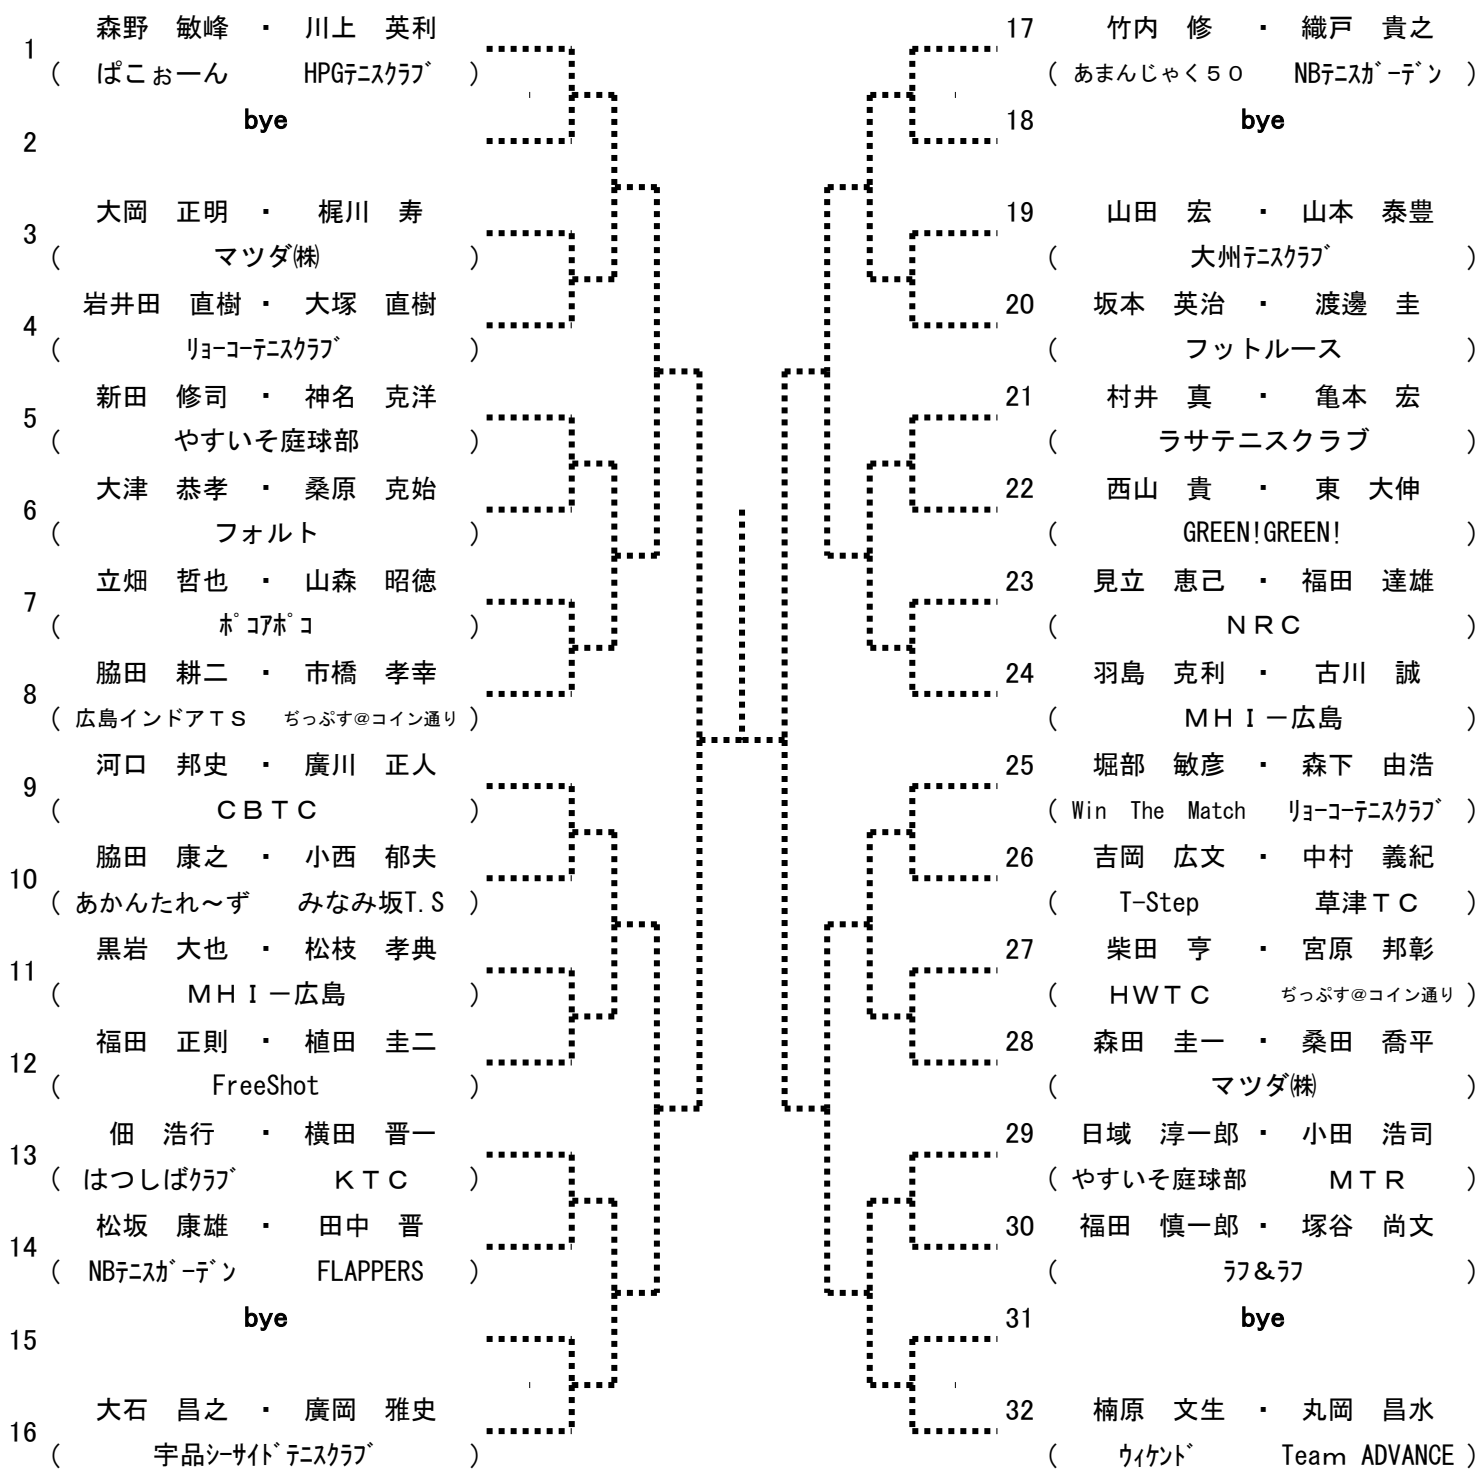

第76回秋季C級ダブルス選手権大会

男子Dブロック

女子Aブロック

1	山下 慶子 ・ 三戸 元子 (みなみ坂T.S リョーコーテニスクラブ)	19	岡崎 美和子 ・ 小肩 珠実 (アキラITC)
2	久常 純子 ・ 久保 知代子 (びしゃもん台T.C)	20	塩谷 知子 ・ 三上 由紀恵 (WING)
3	宮原 成美 ・ 伊川 まゆみ (アキラITC ネバーエンド)	21	松浦 麻里 ・ 武藤 悦世 (リョーコーテニスクラブ みなみ坂T.S)
4	倉住 陽子 ・ 松長 あや子 (リョーコーテニスクラブ)	22	五島 由美子 ・ 奥川 しおり (やすいそ庭球部 ロイヤルテニスクラブ)
5	坪井 澄枝 ・ 前田 智子 (DO TC)	23	八百村 みどり ・ 林 京子 (広島インドアT.S)
6	松尾 杏子 ・ 姫野 明美 (ながれもの)	24	村岡 志保 ・ 中村 ひとみ (リョーコーテニスクラブ)
7	野村 一美 ・ 佐々木 幸恵 (チームTK セせらM.H.C)	25	村上 由香 ・ 山田 美佐子 (宮島テニスクラブ Tension)
8	脇田 芳恵 ・ 沢田 美秀子 (広島インドアT.S)	26	土倉 さおり ・ 峯岡 美和 (プレイト)
9	谷本 かなえ ・ 田岡 千明 (T-Step みなみ坂T.S)	27	中野 佑美 ・ 島田 真衣 (庭球館)
10	住岡 みどり ・ 井東 律子 (リョーコーテニスクラブ セせらM.H.C)	28	竹林 奈津子 ・ 片岡 篤美 (広島インドアT.S)
11	河口 千春 ・ 内海 良子 (比治山TMC プレイト)	29	田中 美奈子 ・ 俵 智子 (T.Tアドバンス アキラITC)
12	野上 早織 ・ 蔵田 千春 (みなみ坂T.S アキラITC)	30	新家 優巳 ・ 有本 園子 (リョーコーテニスクラブ T-Step)
13	段田 博子 ・ 葭川 淳子 (P-FORCE)	31	若狭 淳子 ・ 辛島 絵理 (アシニス)
14	米澤 佐文 ・ 中丸 敬子 (広島インドアT.S ウィファミリー)	32	久保 理加 ・ 辻本 千愛 (チームTK びしゃもん台T.C)
15	桑原 孝子 ・ 北村 千恵利 (リョーコーテニスクラブ)	33	下瀬 由加理 ・ 佐々木 雅代 (PASS ち〜むB)
16	佛圓 清子 ・ 内野 まり子 (ロイヤルテニスクラブ Tension)	34	妹尾 悦子 ・ 大谷 静美 (楽々園GTC リョーコーテニスクラブ)
17	藤川 礼子 ・ 坂田 恵子 (NBテニスクラブ アシニス)	35	遠山 弘美 ・ 原田 純枝 (広島インドアT.S みなみ坂T.S)
18	隅田 母理実 ・ 木原 美津子 (チームTK)	36	亀岡 かほる ・ 大下 真紀恵 (MTR)

シード1.山下慶子、三戸元子 2.竹歳彩子、片山さやか 3.永井文子、丸山真澄 4.亀岡かほる、大下真紀恵
5~8.岡崎美和子、小肩珠実、池田敏子、陣内君枝、庄司佳子、長谷部洋子、隅田母理実、木原美津子