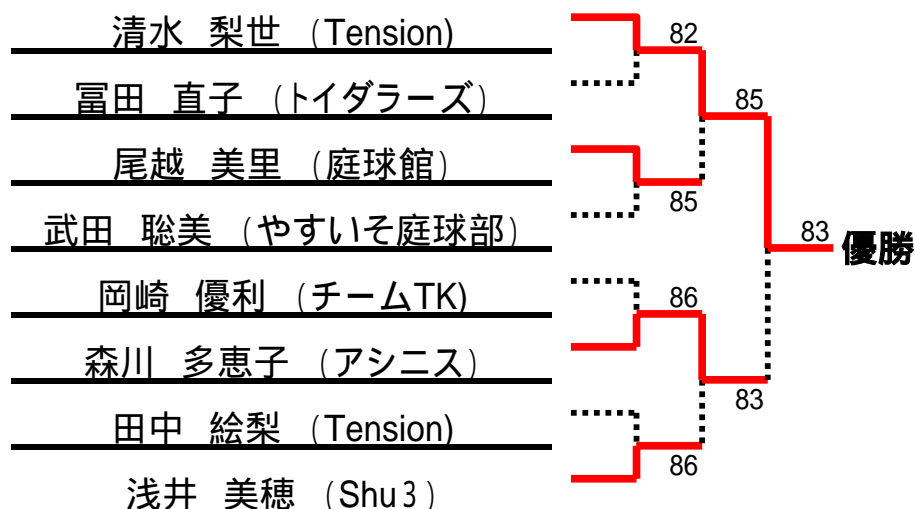

【レフェリー】 西村りえ

【コレフェリー】 江口貴江、小笠原裕子、原田京子

【大会本部連絡先】 090-9068-4552(大会期間中のみ連絡できます)

ゴミは持ち帰して下さい

<http://hcta.jp>

B級 大会結果(ベスト8より)

(男子)

(女子)

*シングルス

男女とも優勝, 準優勝は, 翌年より **A級登録** になります

*ダブルス

男女とも優勝は, 翌年より **A級登録** になります

URL: <http://hcta.jp>

【タイムスケジュール】 (注:開始**予定**時刻です)

なお、このタイムテーブルをもって、オーダーオペレーとします。

9月25日(土)