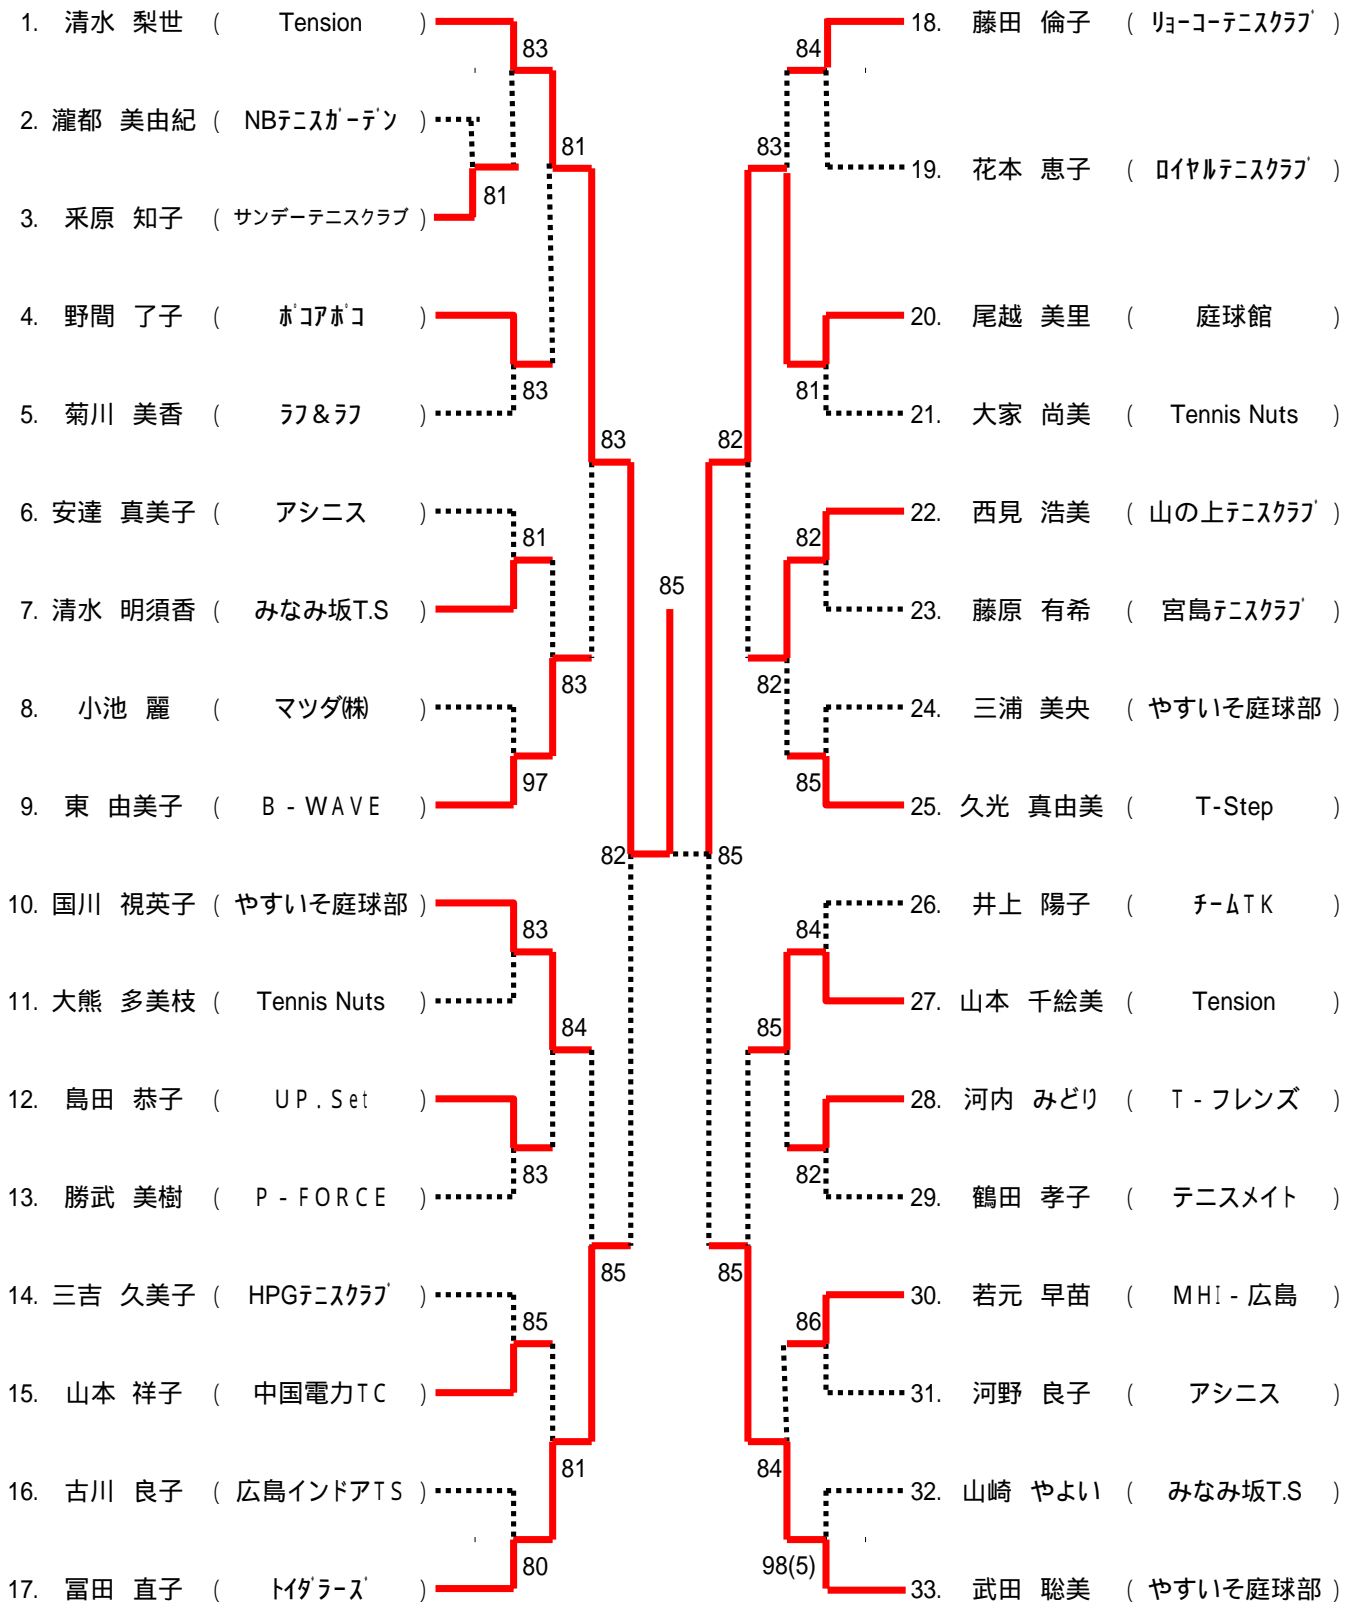

Time	広域公園
9:00	男子1R A, B, Cブロック
11:00	男子1R Dブロック
	男子2R A, B, C, Dブロック

9月26日(日)

Time	広域公園
9:00	女子 1,2R A, Bブロック
	男子 残り試合

10月2日(土)

Time	広域公園
9:00	残り試合

10月3日(日)

Time	広域公園
9:00	予備日

10分以上 失エンド・サービス選択権、および失1ゲーム
15分以上 失格
となります。大会本部で進行を確認しながら行動してください。

試合開始予定時刻までに受付を済まされない場合、棄権になる場合があります。

第81回広島市秋季B級シングルス選手権

男子Aブロック

シード

- | | | | | | | | |
|-----|-------|---|-------|-----|-------|---|-------|
| 1 | 石原 裕士 | 2 | 瀧岡 英則 | 3・4 | 高杉 和正 | ・ | 升田 賢太 |
| 5・6 | 武田 俊 | ・ | 岡本 達伸 | 7・8 | 中下 俊彦 | ・ | 長尾 博行 |

第81回広島市秋季B級シングルス選手権

男子Dブロック

第81回広島市秋季B級シングルス選手権

女子Aブロック

シード

- | | | | | | | | |
|-----|-------|---|--------|-----|--------|---|-------|
| 1 | 清水 梨世 | 2 | 清水 香也子 | 3・4 | 熊谷 和美 | ・ | 武田 聡美 |
| 5・6 | 藤田 倫子 | ・ | 西江 宏美 | 7・8 | 森川 多恵子 | ・ | 富田 直子 |