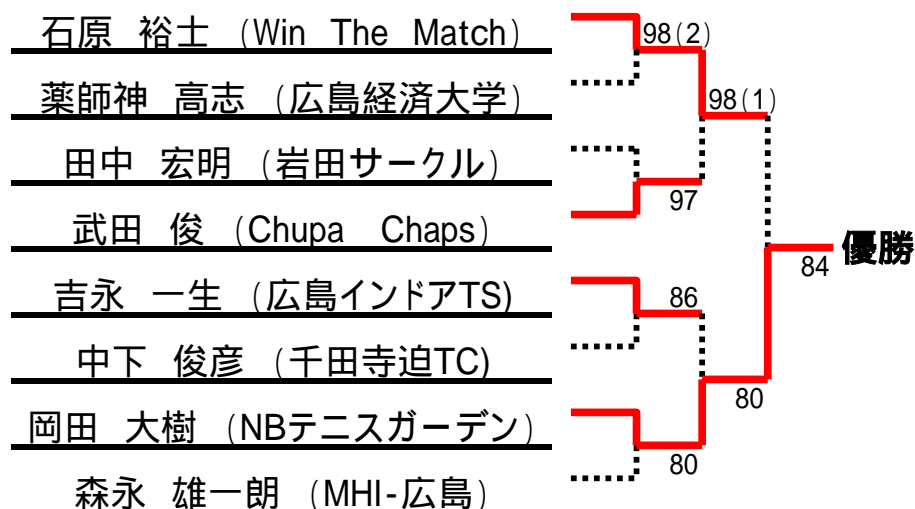

【レフェリー】 西村りえ

【コレフェリー】 江口貴江、小笠原裕子、原田京子

【大会本部連絡先】 090-9068-4552(大会期間中のみ連絡できます)

ゴミは持ち帰して下さい

<http://hcta.jp>

B級 大会結果(ベスト8より)

(男子)

(女子)

*シングルス

男女とも優勝, 準優勝は, 翌年より **A級登録** になります

*ダブルス

男女とも優勝は, 翌年より **A級登録** になります

URL: <http://hcta.jp>

【タイムスケジュール】 (注:開始**予定**時刻です)

なお、このタイムテーブルをもって、オーダーオペレーとします。

9月25日(土)