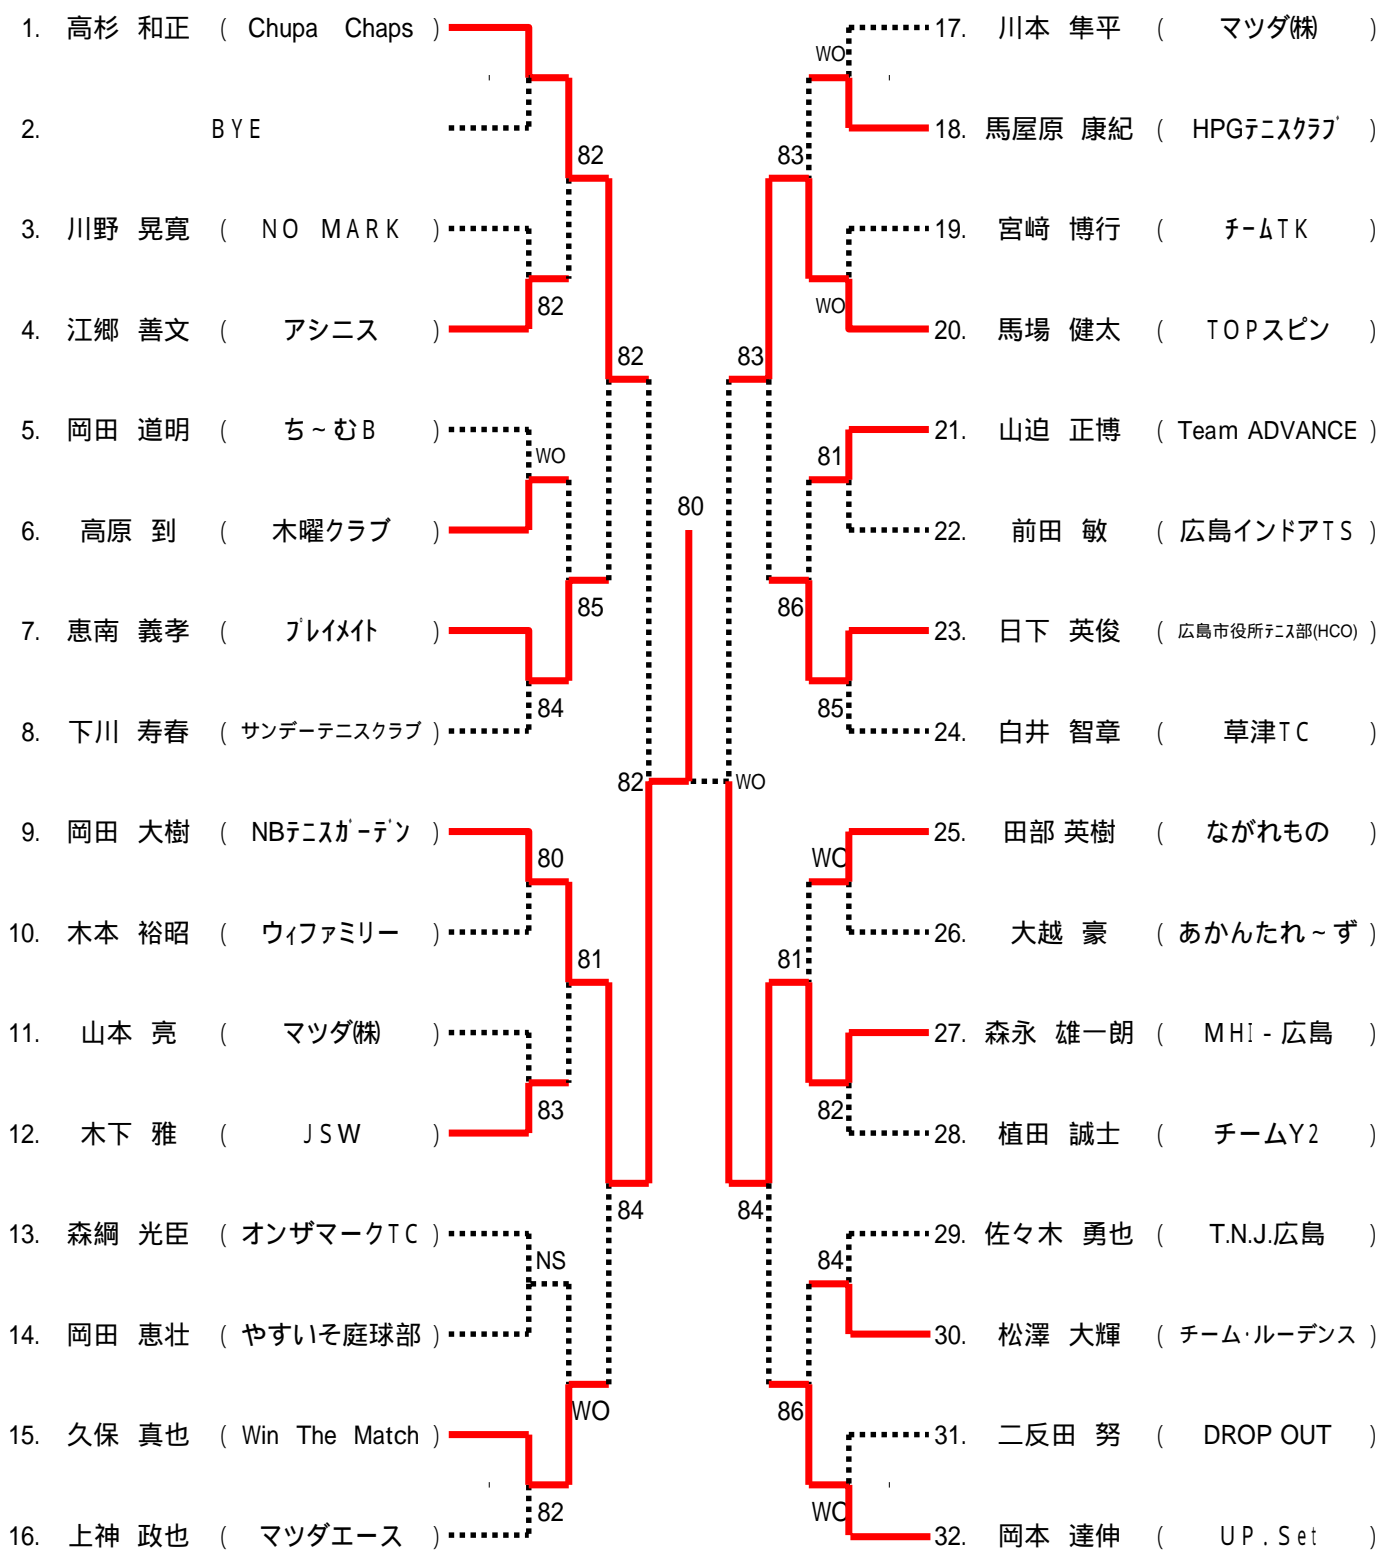

Time	広域公園
9:00	男子1R A, B, Cブロック
11:00	男子1R Dブロック
	男子2R A, B, C, Dブロック

9月26日(日)

Time	広域公園
9:00	女子 1,2R A, Bブロック
	男子 残り試合

10月2日(土)

Time	広域公園
9:00	残り試合

10月3日(日)

Time	広域公園
9:00	予備日

10分以上 失エンド・サービス選択権、および失1ゲーム
15分以上 失格
となります。大会本部で進行を確認しながら行動してください。

試合開始予定時刻までに受付を済まされない場合、棄権になる場合があります。

第81回広島市秋季B級シングルス選手権

男子Aブロック

シード

- | | | | | | | | |
|-----|-------|---|-------|-----|-------|---|-------|
| 1 | 石原 裕士 | 2 | 瀧岡 英則 | 3・4 | 高杉 和正 | ・ | 升田 賢太 |
| 5・6 | 武田 俊 | ・ | 岡本 達伸 | 7・8 | 中下 俊彦 | ・ | 長尾 博行 |

第81回広島市秋季B級シングルス選手権

男子Dブロック

第81回広島市秋季B級シングルス選手権

女子Aブロック

シード

- | | | | | | | | |
|-----|-------|---|--------|-----|--------|---|-------|
| 1 | 清水 梨世 | 2 | 清水 香也子 | 3・4 | 熊谷 和美 | ・ | 武田 聡美 |
| 5・6 | 藤田 倫子 | ・ | 西江 宏美 | 7・8 | 森川 多恵子 | ・ | 富田 直子 |