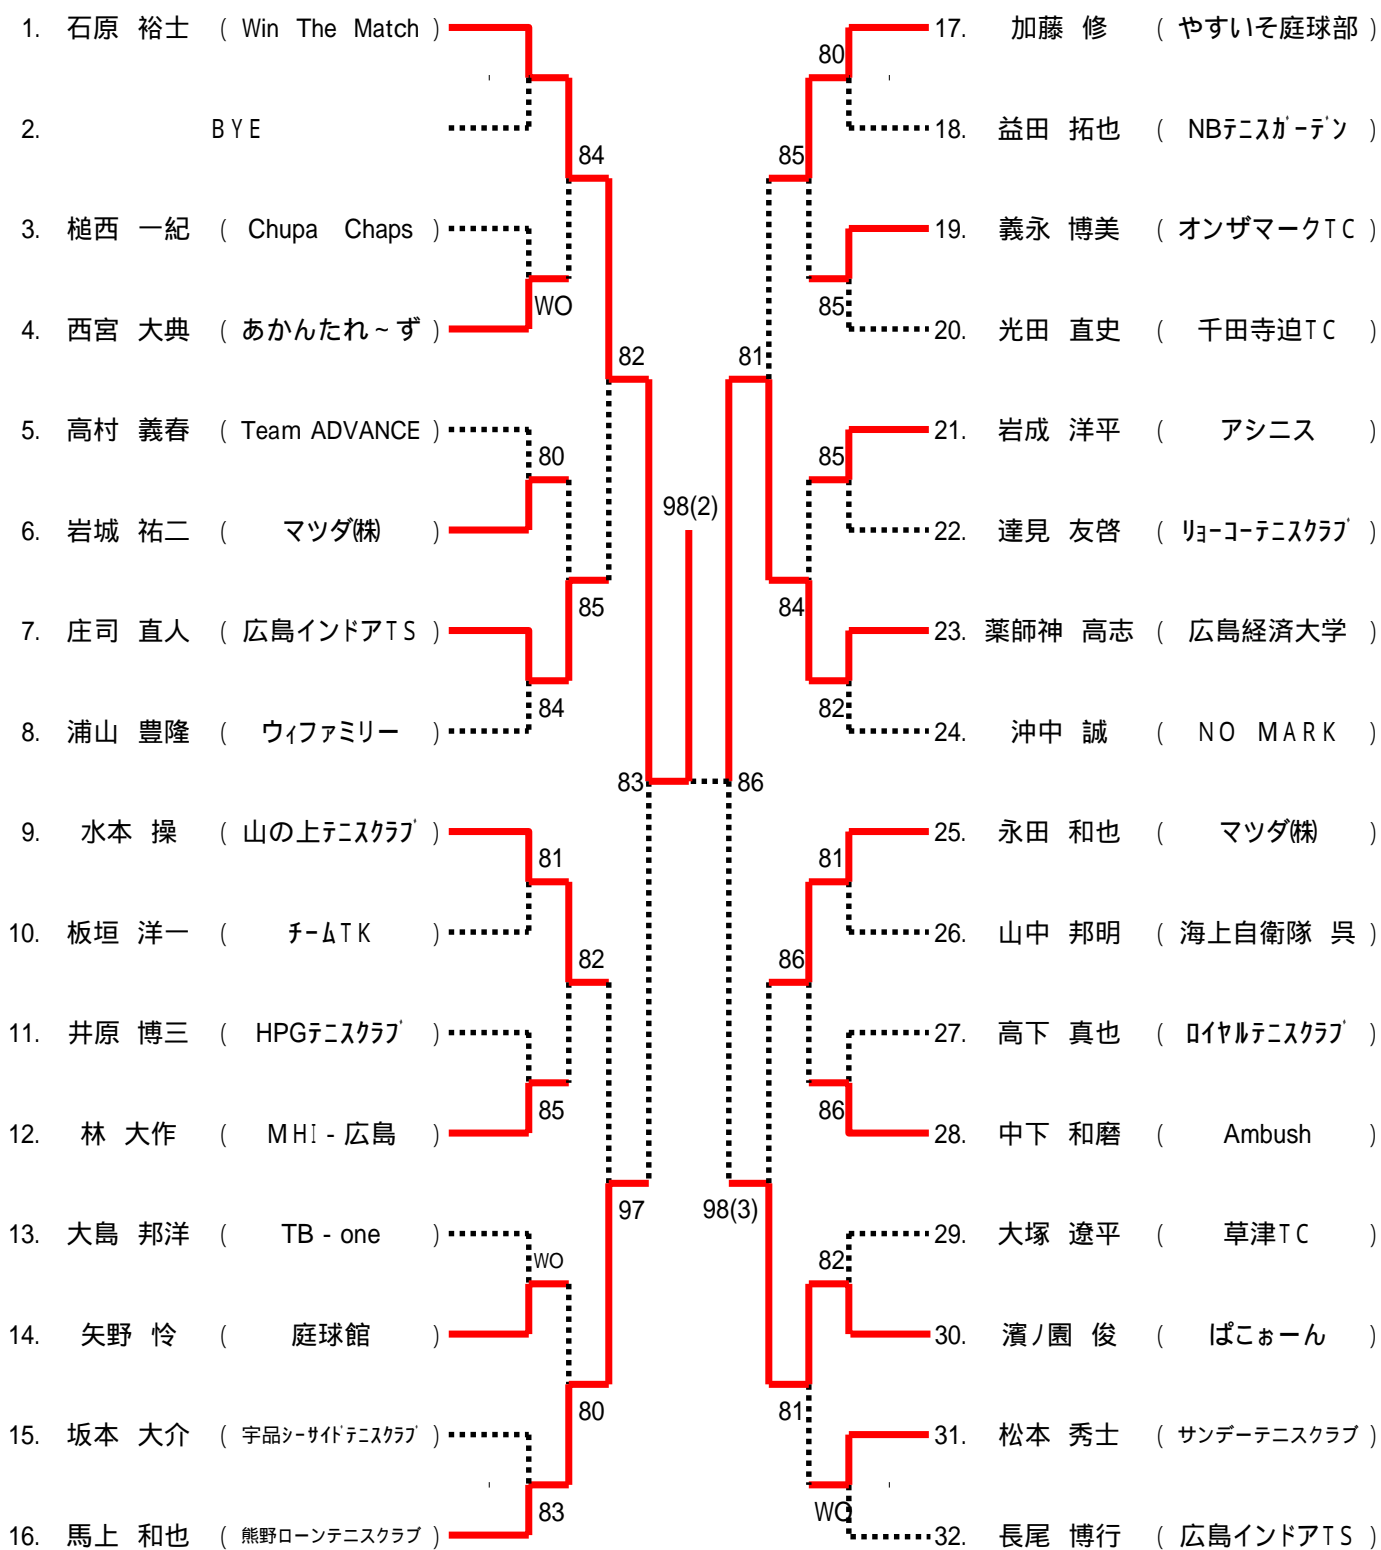

第81回広島市秋季B級シングルス選手権

男子Aブロック

シード

1	石原 裕士	2	瀧岡 英則	3・4	高杉 和正	・	升田 賢太
5・6	武田 俊	・	岡本 達伸	7・8	中下 俊彦	・	長尾 博行