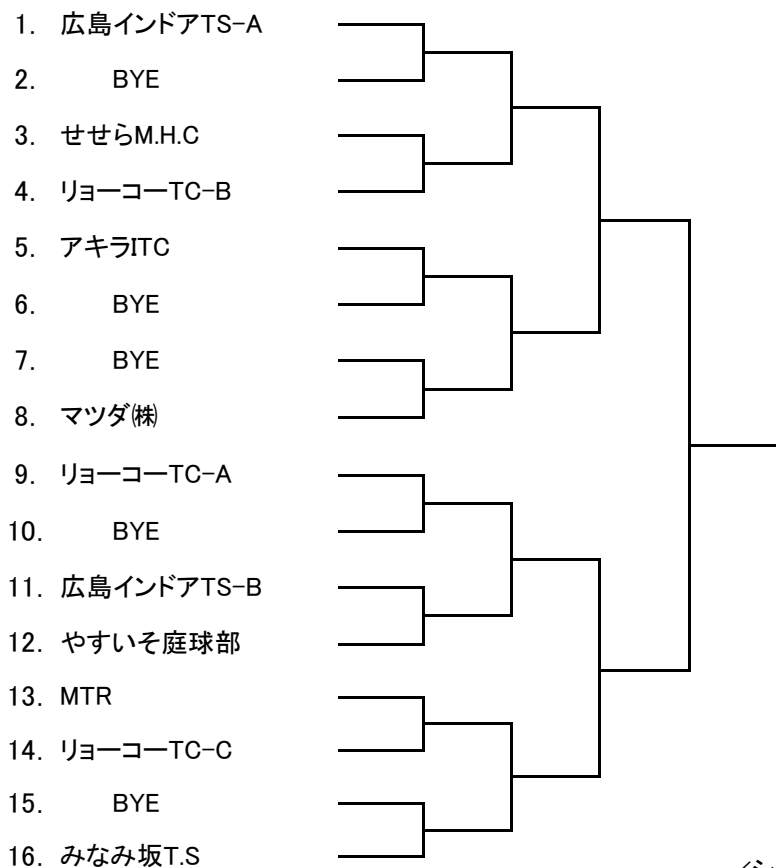

<シード: 1. HCU 2. 千田寺迫TC>

第22回 広島市クラブ対抗テニス選手権大会

男子 C 級

<シード: 1. 美鈴BTC-A 2.新修庭会>

男子 D 級

<シード: 1. マツダ(株)ーA 2. あした天気になあれ >

第22回 広島市クラブ対抗テニス選手権大会

女子 ベテラン

<シード: 1. ケ・セラ・セラ >

女子 A 級

		1.マツダ(株)	2.やすいそ庭球部	3.Win The Match	勝敗	順位
1	マツダ(株)					
2	やすいそ庭球部					
3	Win The Match					

<シード: 1. マツダ(株) >

女子 B 級

<シード: 1. 山の上TC 2. みなみ坂T.S >

第22回 広島市クラブ対抗テニス選手権大会

女子 C 級

<シード: 1. 広島インドアT.S 2. みなみ坂T.S

女子 D 級

<シード: 1. マツダ(株) 2. MTR >

第22回 広島市クラブ対抗テニス選手権大会  
A 級 男子

No1

NO	クラブ名	エントリーメンバー							
		A	B	C	D	E	F	G	H
1	MHI-広島	山崎 浩希	東 武志	松永 大勳	若元 一樹	林 大作 B	松村 憲一 B		
2	ながれもの	松尾 直樹	渡辺 修宏	金井 洋	門園 達郎				
3	Win The Match	石原 慎士	阿比留 琢磨	石原 裕士 B	安成 崇幸 B	藤原 政輝 B	久保 真也 B	尾園 仁	
4	広島経済大学	西村 剣	半場 史晃	国広 慎也	薬師神 高志 B				
5									
6									
7									
8									
9									
10									
11									
12									
13									
14									
15									
16									
17									
18									
19									
20									
21									
22									
23									
24									
25									