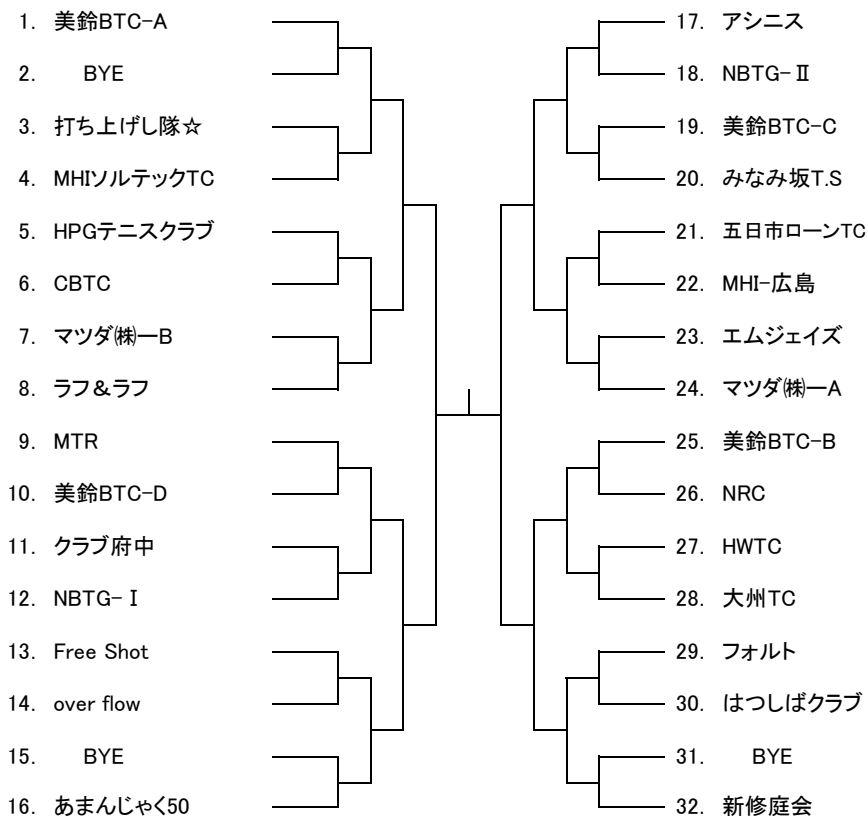

第22回 広島市クラブ対抗テニス選手権大会

男子 C 級

<シード: 1. 美鈴BTC-A 2.新修庭会>