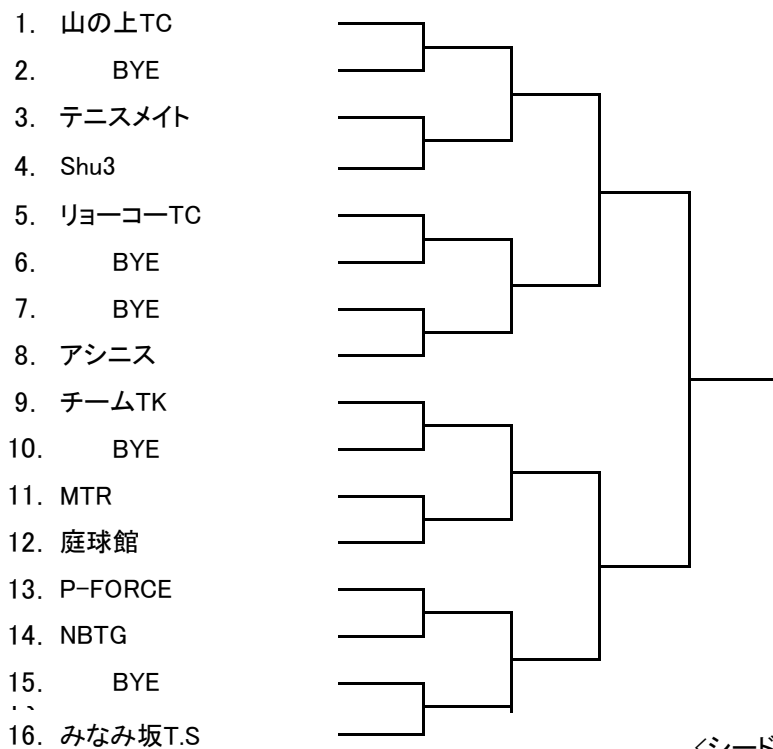

<シード: 1. HCU 2. 千田寺迫TC>

第22回 広島市クラブ対抗テニス選手権大会

男子 C 級

<シード: 1. 美鈴BTC-A 2.新修庭会>

男子 D 級

<シード: 1. マツダ(株)ーA 2. あした天気になあれ >

第22回 広島市クラブ対抗テニス選手権大会

女子 ベテラン

<シード: 1. ケ・セラ・セラ >

女子 A 級

		1.マツダ(株)	2.やすいそ庭球部	3.Win The Match	勝敗	順位
1	マツダ(株)					
2	やすいそ庭球部					
3	Win The Match					

<シード: 1. マツダ(株) >

女子 B 級

<シード: 1. 山の上TC 2. みなみ坂T.S >

第22回 広島市クラブ対抗テニス選手権大会

女子 C 級