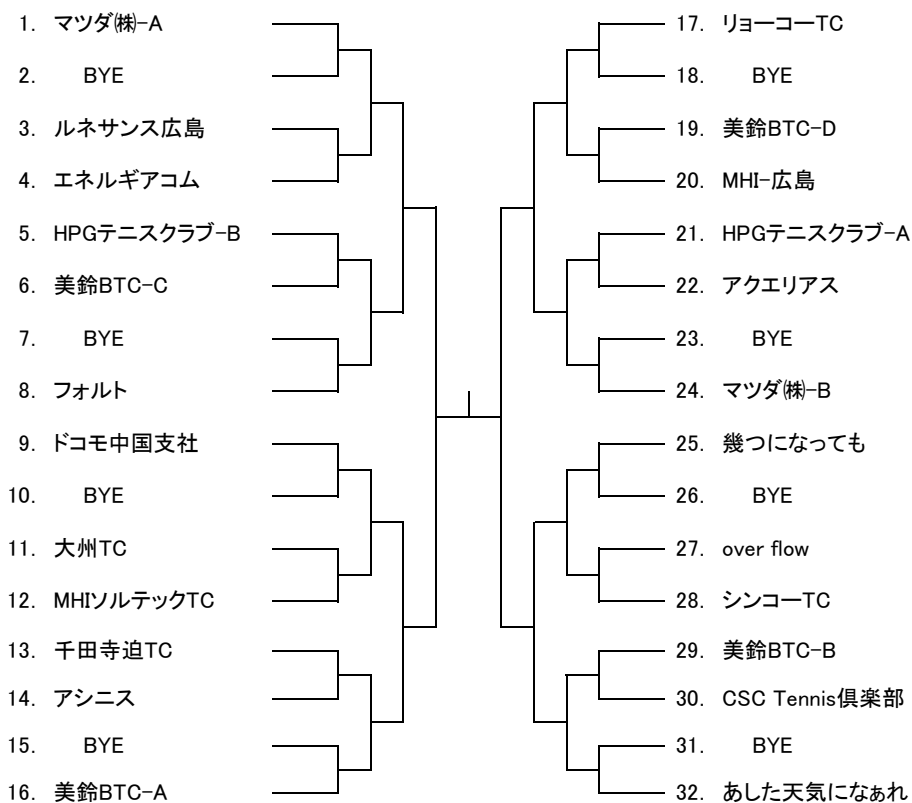

<シード: 1. HCU 2. 千田寺迫TC>

第22回 広島市クラブ対抗テニス選手権大会

男子 C 級

<シード: 1. 美鈴BTC-A 2.新修庭会>

男子 D 級

<シード: 1. マツダ(株)ーA 2. あした天気になあれ >

第22回 広島市クラブ対抗テニス選手権大会

女子 ベテラン