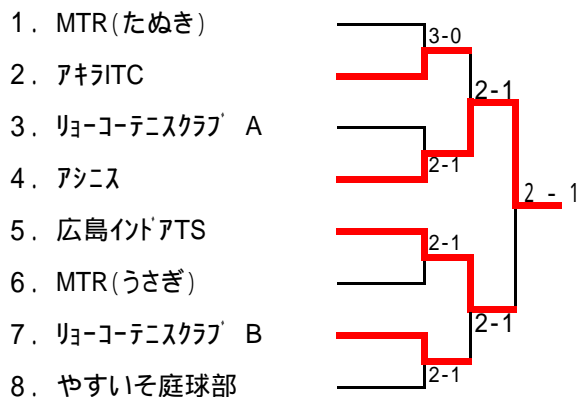

9月20日(日)

Time		
9:00	男子 A 級	1 R
	女子 A 級	リーグ戦
	男子 B 級	残り試合
	女子 B 級	
	女子ベテラン	1 R
11:00	女子ベテラン	2R

*このタイムスケジュールは、オーダー・オブ・プレーと同等のものです。

第21回 広島市クラブ'対抗テニス選手権大会

女子 ベテラン

1	ロイヤルテニスクラブ'	
2	bye	3 - 0
3	マルベリー-TC	
4	TeamADVANCE	3-0
5	プレイメイト	
6	ケ・セラ・セラ	2-1
7	bye	2 - 1
8	T.JOH	

<シード: 1.ロイヤルテニスクラブ>

女子 A 級

		1.ロイヤルテニスクラブ'	2.アシニス	3.マツダ(株)	勝敗	順位
1	ロイヤルテニスクラブ		3 - 0	1 - 2	1 - 1	2
2	アシニス	0 - 3		1 - 2	0 - 2	3
3	マツダ(株)	2 - 1	2 - 1		2 - 0	1

<シード: 1.ロイヤルテニスクラブ>

女子 B 級

1.	やすいそ庭球部	
2.	bye	2-1
3.	B-WAVE	
4.	T-フレンズ'	3-0
5.	フットルース	
6.	チームTK B	2-1
7.	ケ・セラ・セラ	
8.	みなみ坂TS	2-0
9.	NBテニスガーデン	
10.	プレイメイト	2-1
11.	チームTK A	
12.	リョーコーテニスクラブ'	2-0
13.	Shu3	
14.	庭球館	2-1
15.	MTR	
16.	山の上テニスクラブ'	2-0
		3-0

<シード: 1. やすいそ庭球部 2. 山の上テニスクラブ>

第21回 広島市クラブ'対抗テニス選手権大会

女子 C 級

<シード:1.MTR(たぬき)>

女子 D 級

<シード: 1.MTR 2.ラサテニスクラブ>