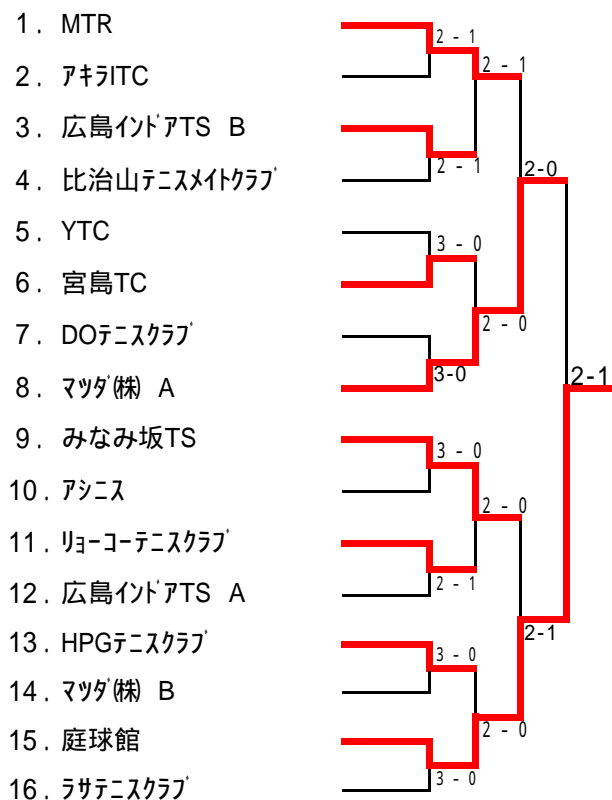

<シード: 1.ロイヤルテニスクラブ>

女子 A 級

		1.ロイヤルテニスクラブ'	2.アシニス	3.マツダ(株)	勝敗	順位
1	ロイヤルテニスクラブ		3 - 0	1 - 2	1 - 1	2
2	アシニス	0 - 3		1 - 2	0 - 2	3
3	マツダ(株)	2 - 1	2 - 1		2 - 0	1

<シード: 1.ロイヤルテニスクラブ>

女子 B 級

1.	やすいそ庭球部	
2.	bye	2-1
3.	B-WAVE	
4.	T-フレンズ'	3-0
5.	フットルース	
6.	チームTK B	2-1
7.	ケ・セラ・セラ	
8.	みなみ坂TS	2-0
9.	NBテニスガーデン	
10.	プレイメイト	2-1
11.	チームTK A	
12.	リョーコーテニスクラブ'	2-0
13.	Shu3	
14.	庭球館	2-1
15.	MTR	
16.	山の上テニスクラブ'	2-0
		3-0

<シード: 1. やすいそ庭球部 2. 山の上テニスクラブ>

第21回 広島市クラブ'対抗テニス選手権大会

女子 C 級

<シード:1.MTR(たぬき)>

女子 D 級

<シード: 1.MTR 2.ラサテニスクラブ>