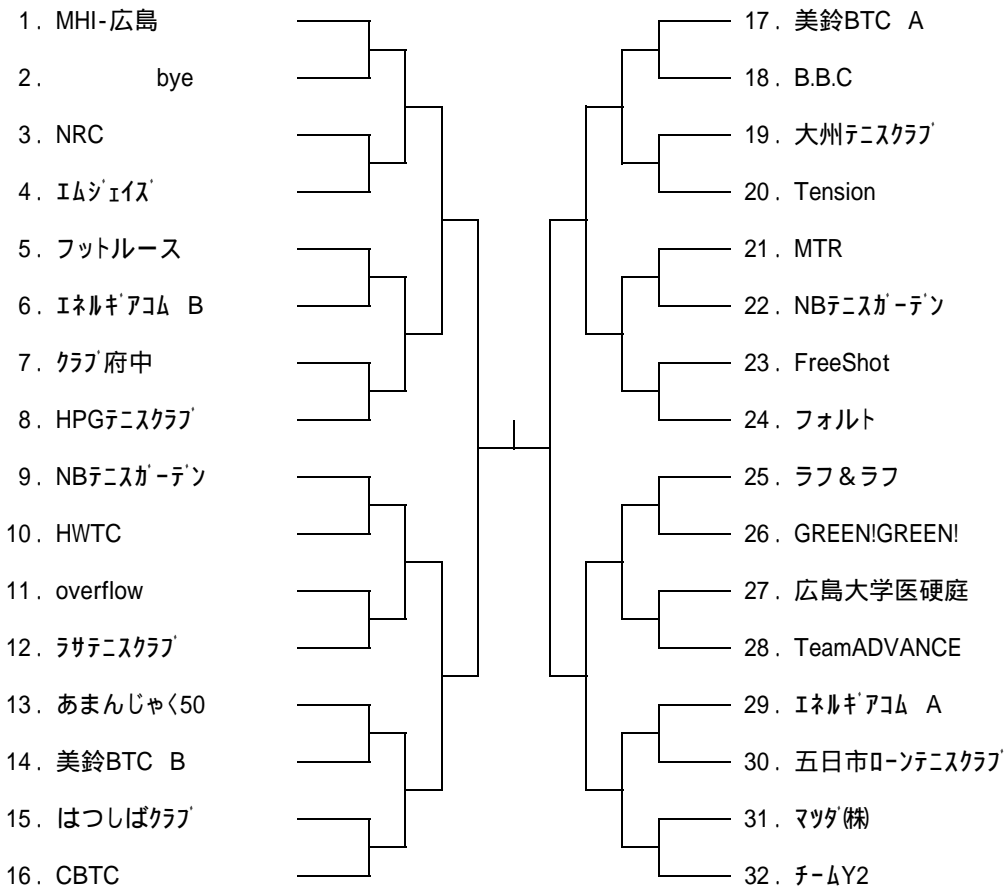

<シード: 1. Team ADVANCE>

**男子 A 級**

<シード: 1. Since 34>

**男子 B 級**

<シード: 1. 千田寺迫TC 2. HCU>

第21回 広島市クラブ対抗テニス選手権大会

男子 C 級

<シード: 1. MHI-広島 2. チームY2>