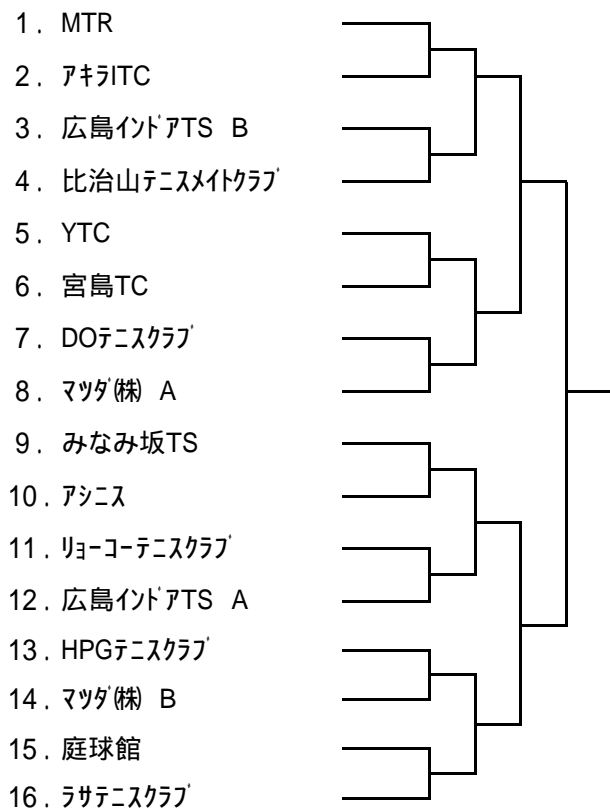

女子 D 級

<シード: 1.MTR 2.ラサテニスクラブ>