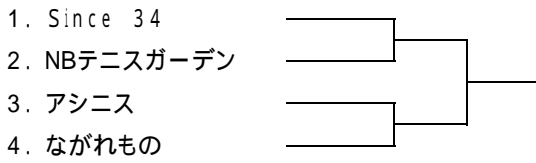

第21回 広島市クラブ対抗テニス選手権大会

男子 ベテラン

		1.Team ADVANCE	2.チームTK	3.サンデーTC	勝敗	順位
1	Team ADVANCE					
2	チームTK					
3	サンデーTC					

<シード: 1. Team ADVANCE>

男子 A 級

<シード: 1. Since 34>