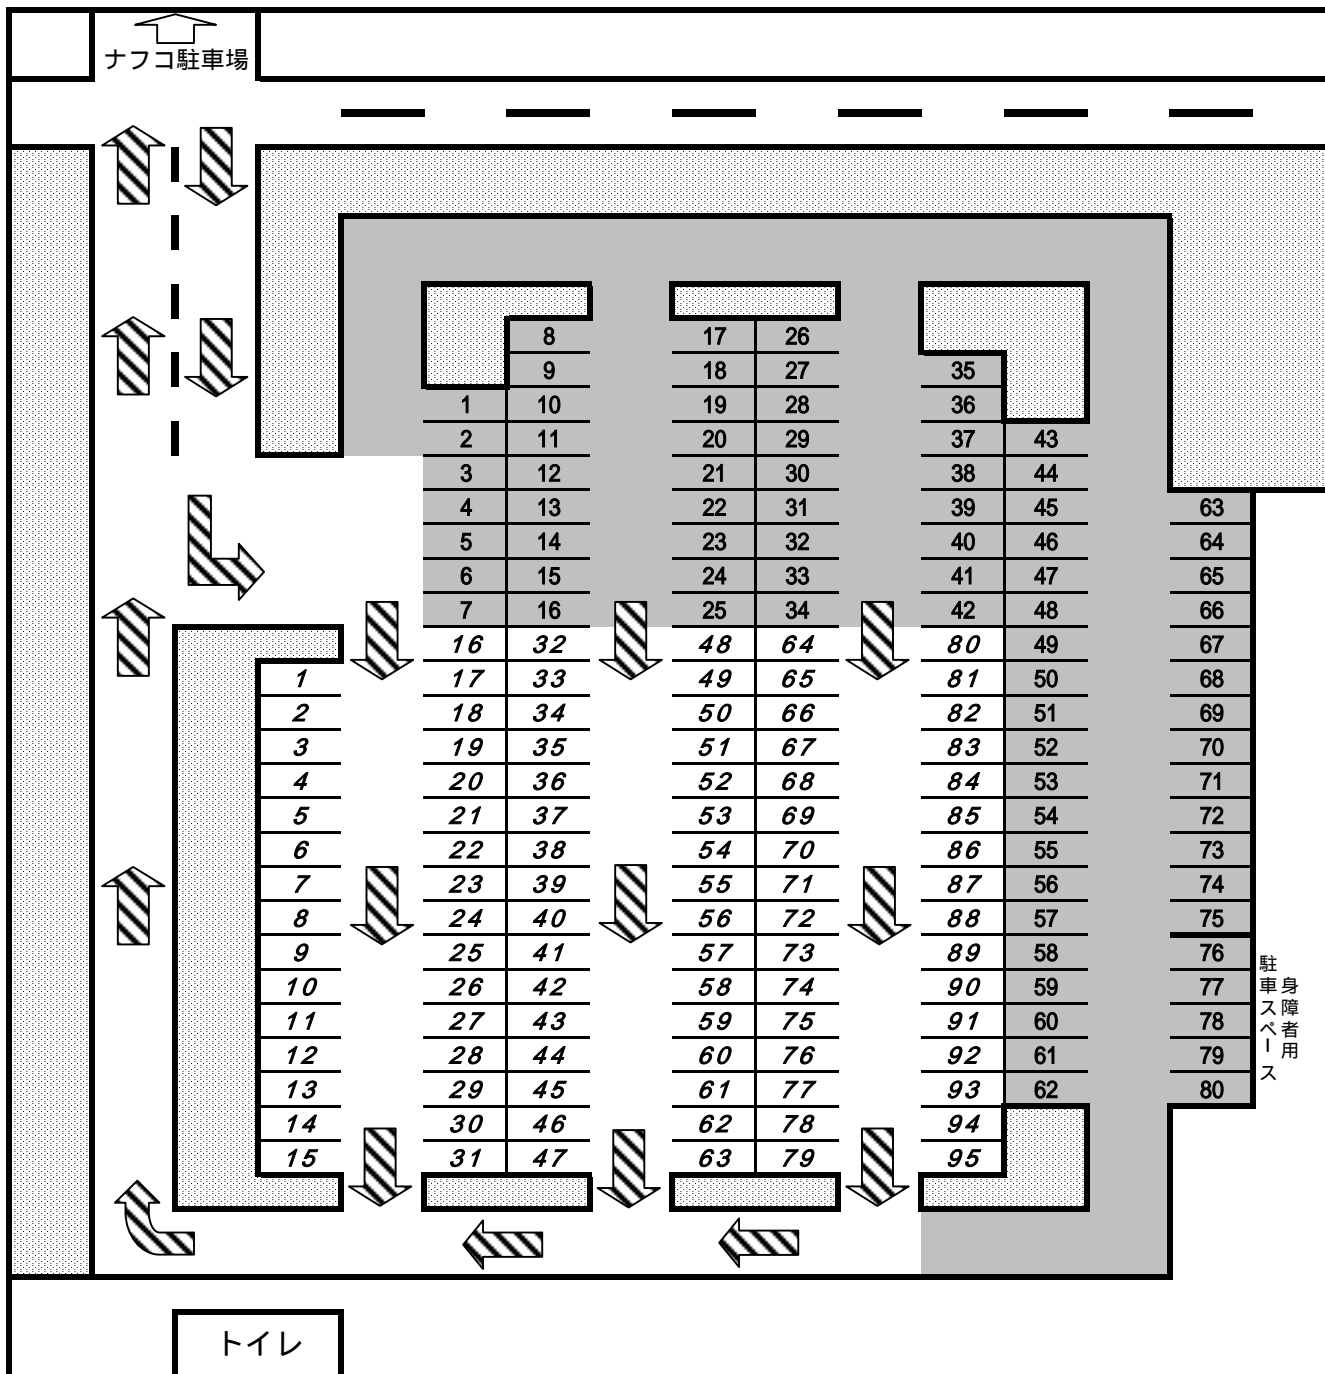

### Jリーグ開催時の第二駐車場の状況

- 1  一般駐車スペース【95台】  Jリーグスペース【80台（身障者用5台含む）】
  - 2 一般駐車スペースは原則、自由使用（公園利用者、テニスコート利用者、Jリーグ観戦者等）となります。
- 【参考】  一般駐車スペース利用者進路