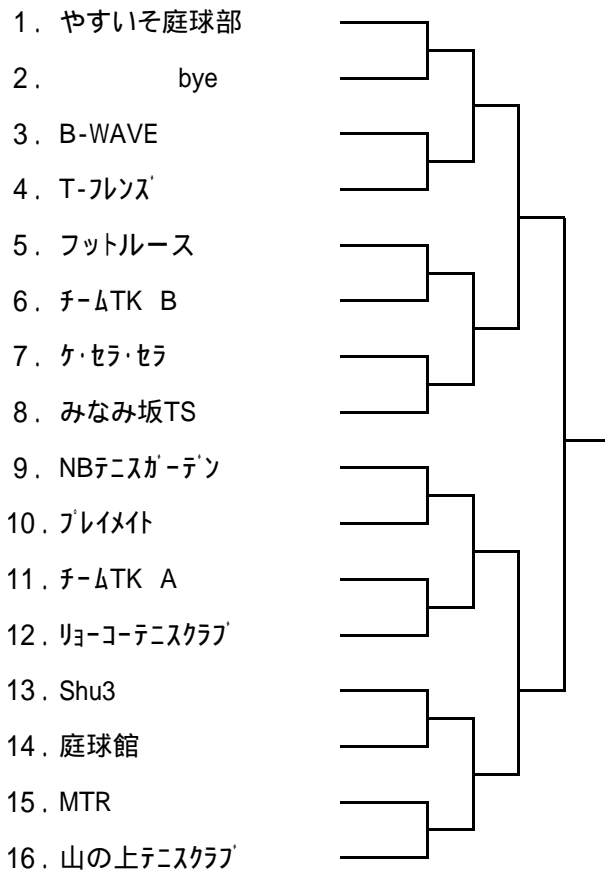

女子 B 級

<シード: 1. やすいそ庭球部 2. 山の上テニスクラブ>