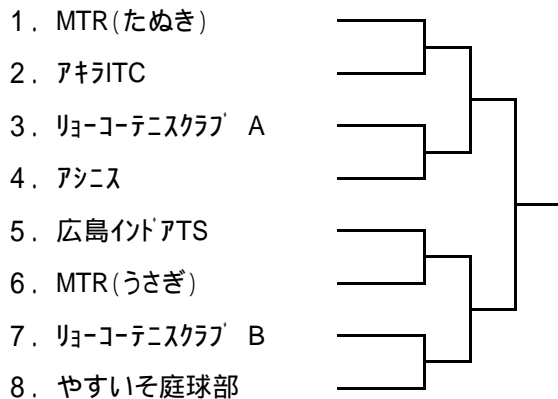

第21回 広島市クラブ'対抗テニス選手権大会

女子 C 級

<シード:1.MTR(たぬき)>