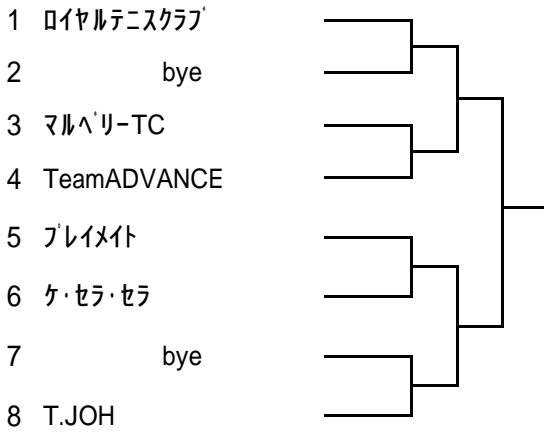

第21回 広島市クラブ対抗テニス選手権大会

女子 ベテラン

<シード: 1.ロイヤルテニスクラブ>

女子 A 級

		1.ロイヤルテニスクラブ	2.アシニス	3.マツダ(株)	勝敗	順位
1	ロイヤルテニスクラブ					
2	アシニス					
3	マツダ(株)					

<シード: 1.ロイヤルテニスクラブ>