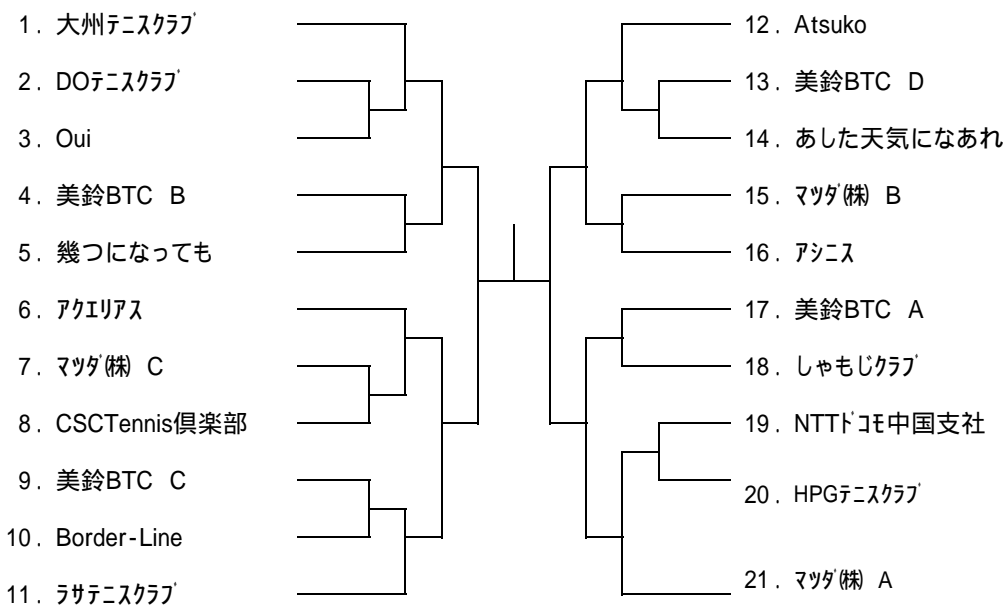

<シード: 1. Team ADVANCE>

**男子 A 級**

<シード: 1. Since 34>

**男子 B 級**

<シード: 1. 千田寺迫TC 2. HCU>

第21回 広島市クラブ対抗テニス選手権大会

男子 C 級

<シード: 1. MHI-広島 2. チームY2>

男子 D 級

<シード: 1. 大州テニスクラブ 2. マツダ(株) A>