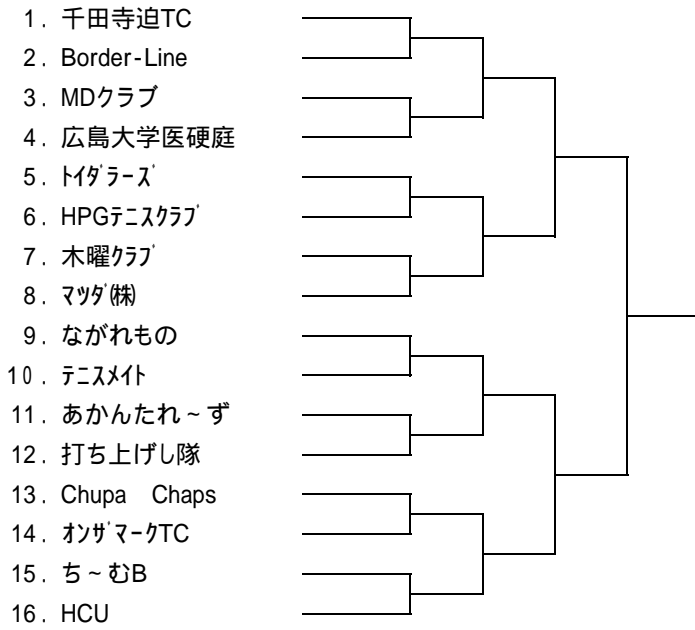

男子 B 級

<シード: 1. 千田寺迫TC 2. HCU>