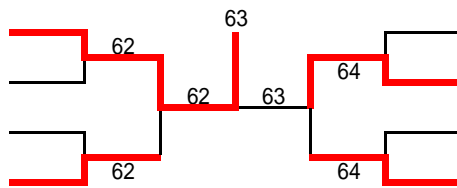

[女子1年生シングルス]

三浦 雪菜 (広陵)
長田 依己 (広島観音)
吉山 穂乃香 (安古市)
尾形 美奈 (広島井口)

達川 貴絵 (広島井口)
山崎 悠里 (県立広島)
須賀 翔子 (広島商業)
森川 朝世 (安田女子)