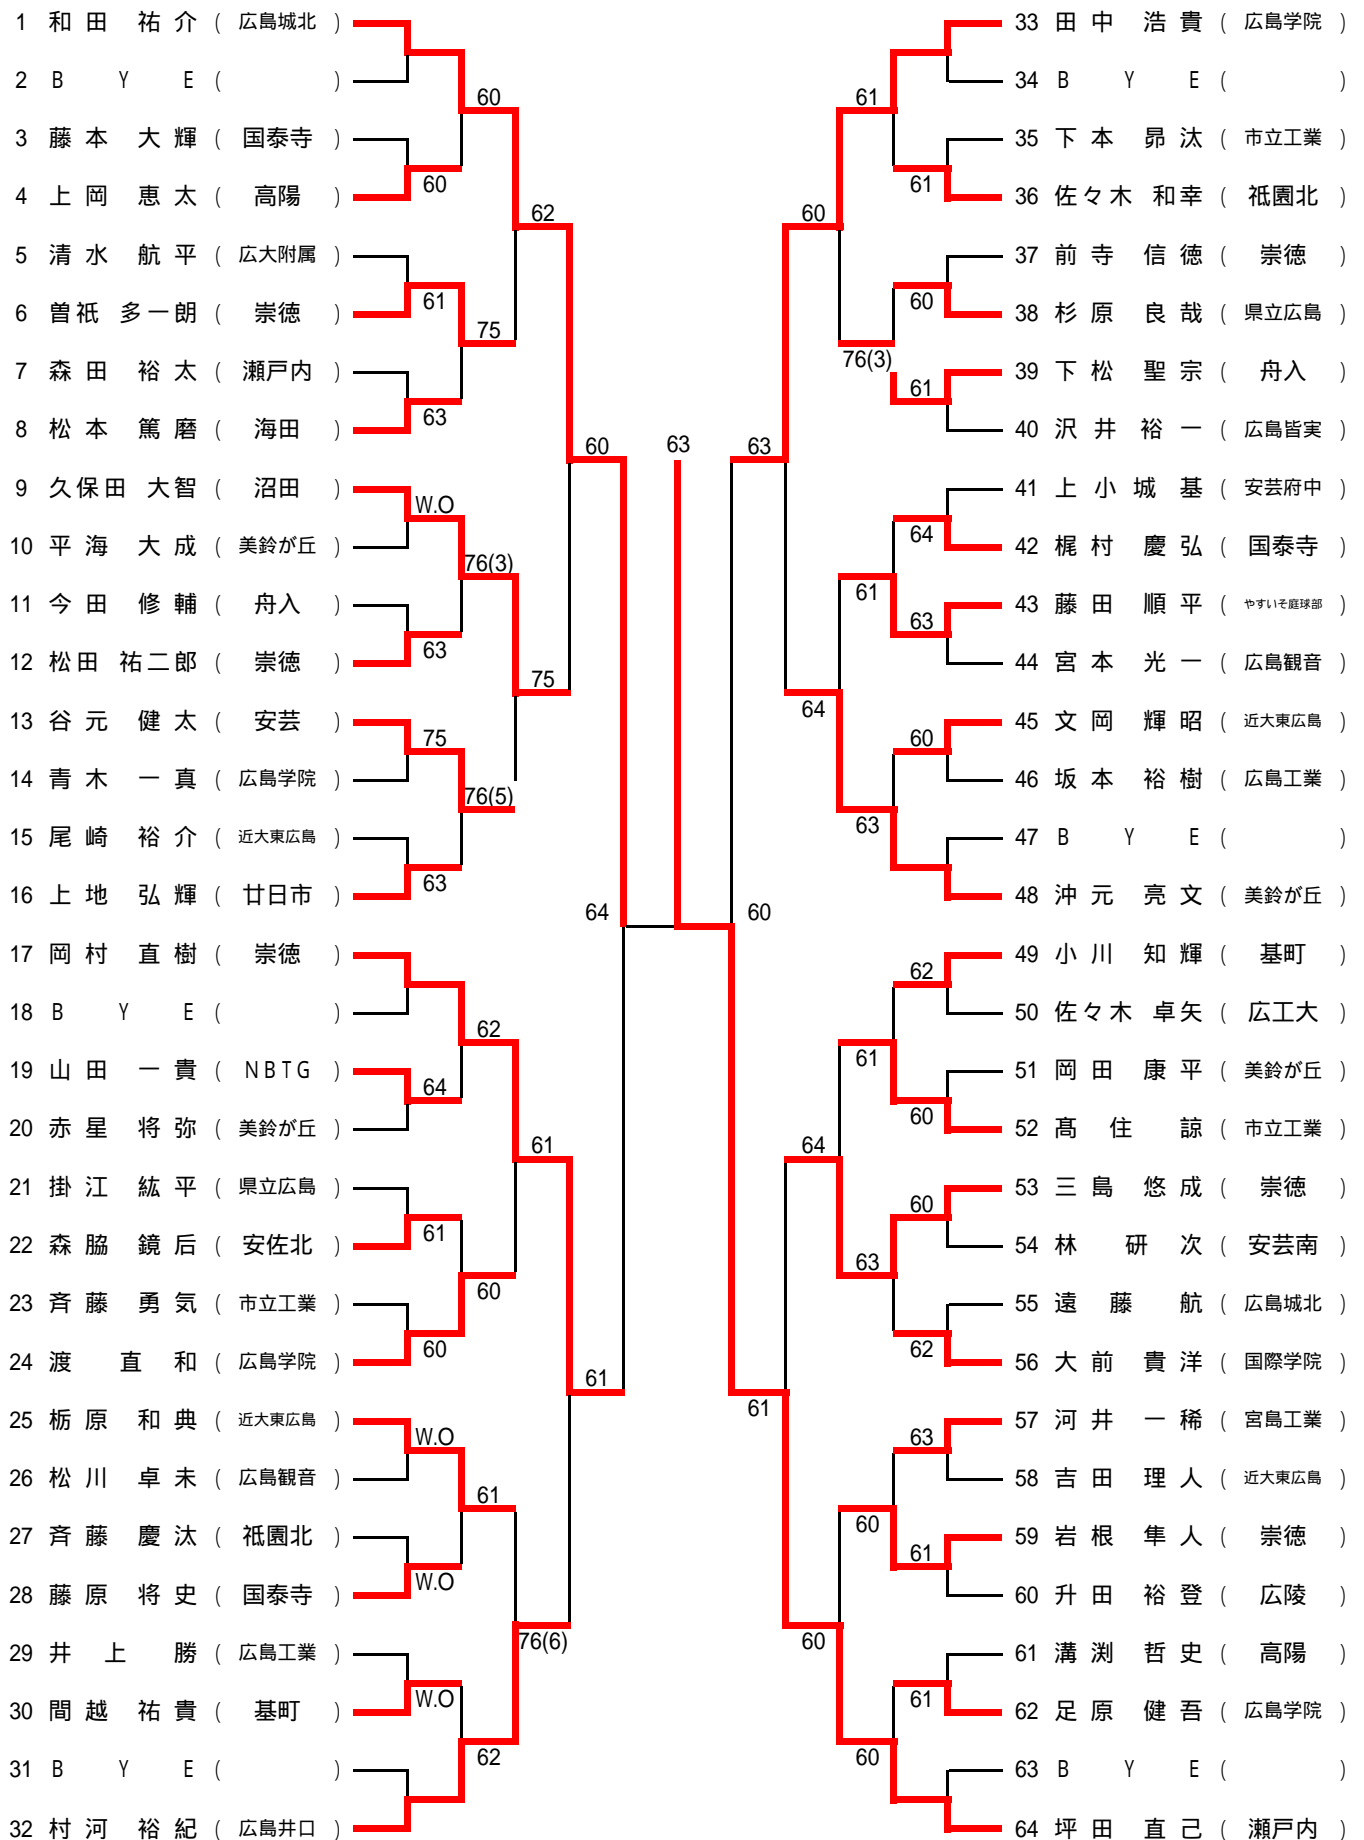

第43回 広島市夏季高校生テニス選手権大会(オープンの部) Dブロック

シード 2. 和田 祐介(広島城北) 5~8. 坪田 直己(瀬戸内) 9~16. 村河 裕紀(広島井口)、田中 浩貴(広島学院)