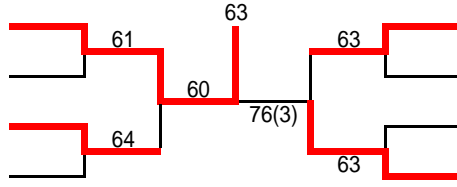

第43回広島市夏季高校生テニス選手権大会

[男子オープンシングルス]

田鍋 光平 (やすいそ庭球部)
山本 純 (崇徳)
新藤 稜 (崇徳)
奥田 直緒基 (祇園北)

半田 祐也 (広島城北)
川井 清一 (美鈴が丘)
和田 祐介 (広島城北)
坪田 直己 (瀬戸内)