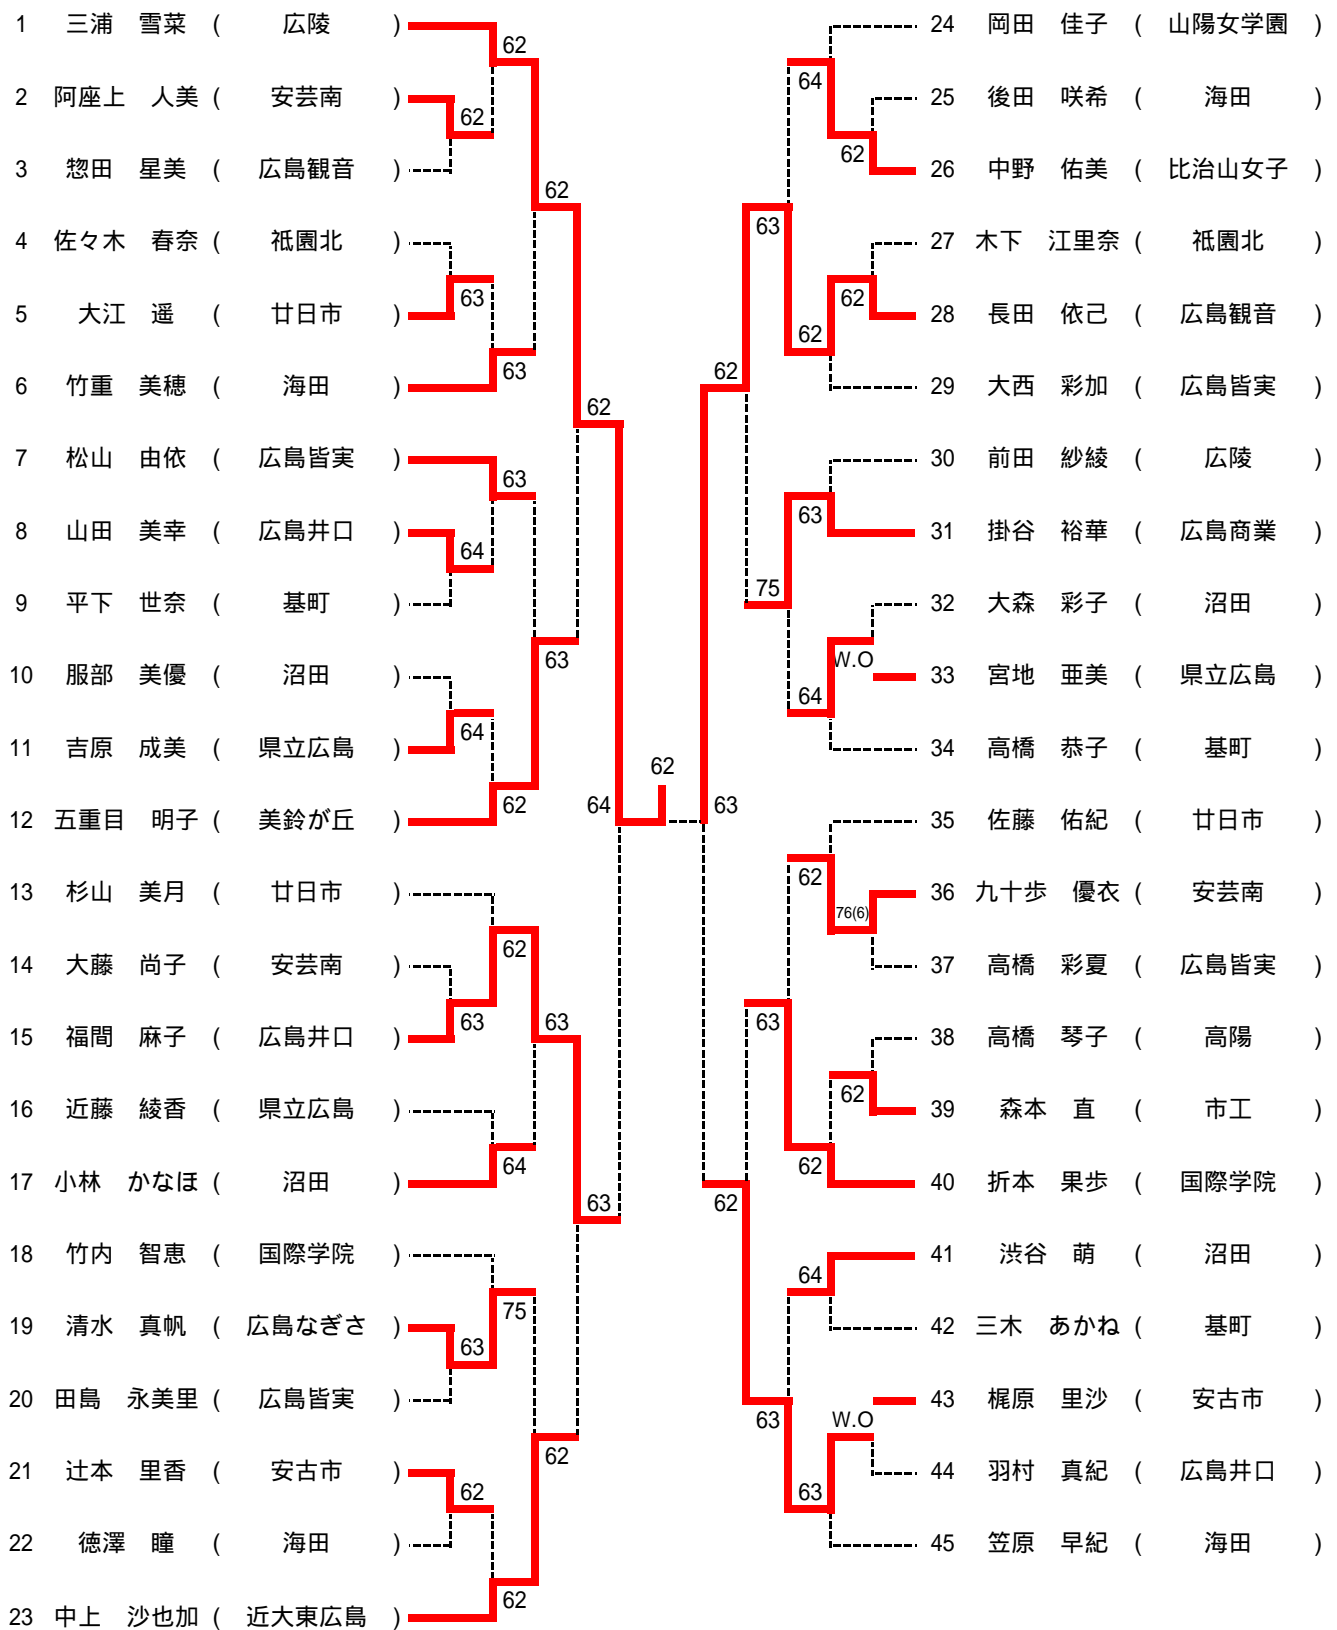

1年生男子シングルス Dブロック

1 樋口 哲也 (広陵)	62	62	38 橋村 諒 (広島城北)
2 東 拓磨 (市工)	62	62	39 原田 幸治 (祇園北)
3 藤原 純也 (安芸府中)	62	62	40 菊川 啓介 (広島井口)
4 山本 優樹 (祇園北)	62	64	41 杉本 雄基 (国泰寺)
5 白井 将登 (廿日市)	63	62	42 松尾 拓哉 (広島観音)
6 西村 優貴 (広島皆実)	62	62	43 宮本 拓美 (美鈴が丘)
7 北木 直斗 (美鈴が丘)	62	63	44 平野 拓実 (広島皆実)
8 久保 恭隆 (崇徳)	62	63	45 佐々木 悠輔 (安古市)
9 森畠 良真 (広島城北)	62	63	46 前土居 涼 (安芸)
10 吉川 真瑛 (国泰寺)	76(4)	62	47 久保田 恭平 (広島なぎさ)
11 其原 修平 (安古市)	64	64	48 末永 景親 (広工大高)
12 長澤 拓海 (国際学院)	64	63	49 西原 良亮 (美鈴が丘)
13 森口 心悟 (高陽)	63	64	50 河野 拓海 (高陽)
14 児玉 光司 (広島井口)	63	WO	51 藤川 恵汰 (海田)
15 青木 宏道 (宮島工業)	62	63	52 中村 聡志 (安芸府中)
16 仙波 和也 (近大東広島)	62	43Ret	53 脇 雅佳 (安佐北)
17 有吉 勇人 (広島学院)	62	75	54 橋本 昌也 (国際学院)
18 平野 稔 (広工大高)	62	62	55 小田 和浩 (宮島工業)
19 北崎 直 (廣大附属)	62	62	56 吉川 和也 (広工大高)
20 丸山 陽大 (市工)	75	62	57 河本 雄馬 (広島皆実)
21 田中 弥那人 (瀬戸内)	64	62	58 其田 拓也 (広島城北)
22 谷村 翼 (美鈴が丘)	64	63	59 岩田 拓也 (宮島工業)
23 大谷 友亮 (可部)	63	75	60 品部 圭佑 (市工)
24 青野 謙修 (広島観音)	63	63	61 島谷 和也 (瀬戸内)
25 向田 湧 (安芸南)	62	62	62 中曾 仁瑛 (広島なぎさ)
26 藤岡 謙太郎 (広島なぎさ)	62	62	63 渡辺 健太郎 (国泰寺)
27 船田 昂志 (廿日市)	63	75	64 井上 大輔 (基町)
28 山根 拓真 (広島商業)	62	64	65 若宮 康太 (廿日市)
29 富島 祐介 (修道)	64	62	66 藤岡 駿介 (祇園北)
30 板谷 健太郎 (広島城北)	64	75	67 保木本 修 (広島学院)
31 原田 翔太 (安古市)	62	63	68 木野 誠一郎 (美鈴が丘)
32 北山 敬将 (安佐北)	62	64	69 西村 恭平 (安古市)
33 嶋田 陽向 (祇園北)	62	62	70 東 純平 (広陵)
34 小林 史誉 (広陵)	62	63	71 大倉 隆弘 (沼田)
35 林堂 好紘 (広島皆実)	62	63	72 今井 裕太 (広島観音)
36 上甲 卓 (海田)	63	76(5)	73 榎本 尚人 (安芸南)
37 土井 泰樹 (基町)	75	62	74 迫田 智典 (高陽)

第43回広島市夏季高校生テニス選手権大会 (第60回広島地区1年生大会)

Aブロック

女子シングルス(1年生の部)