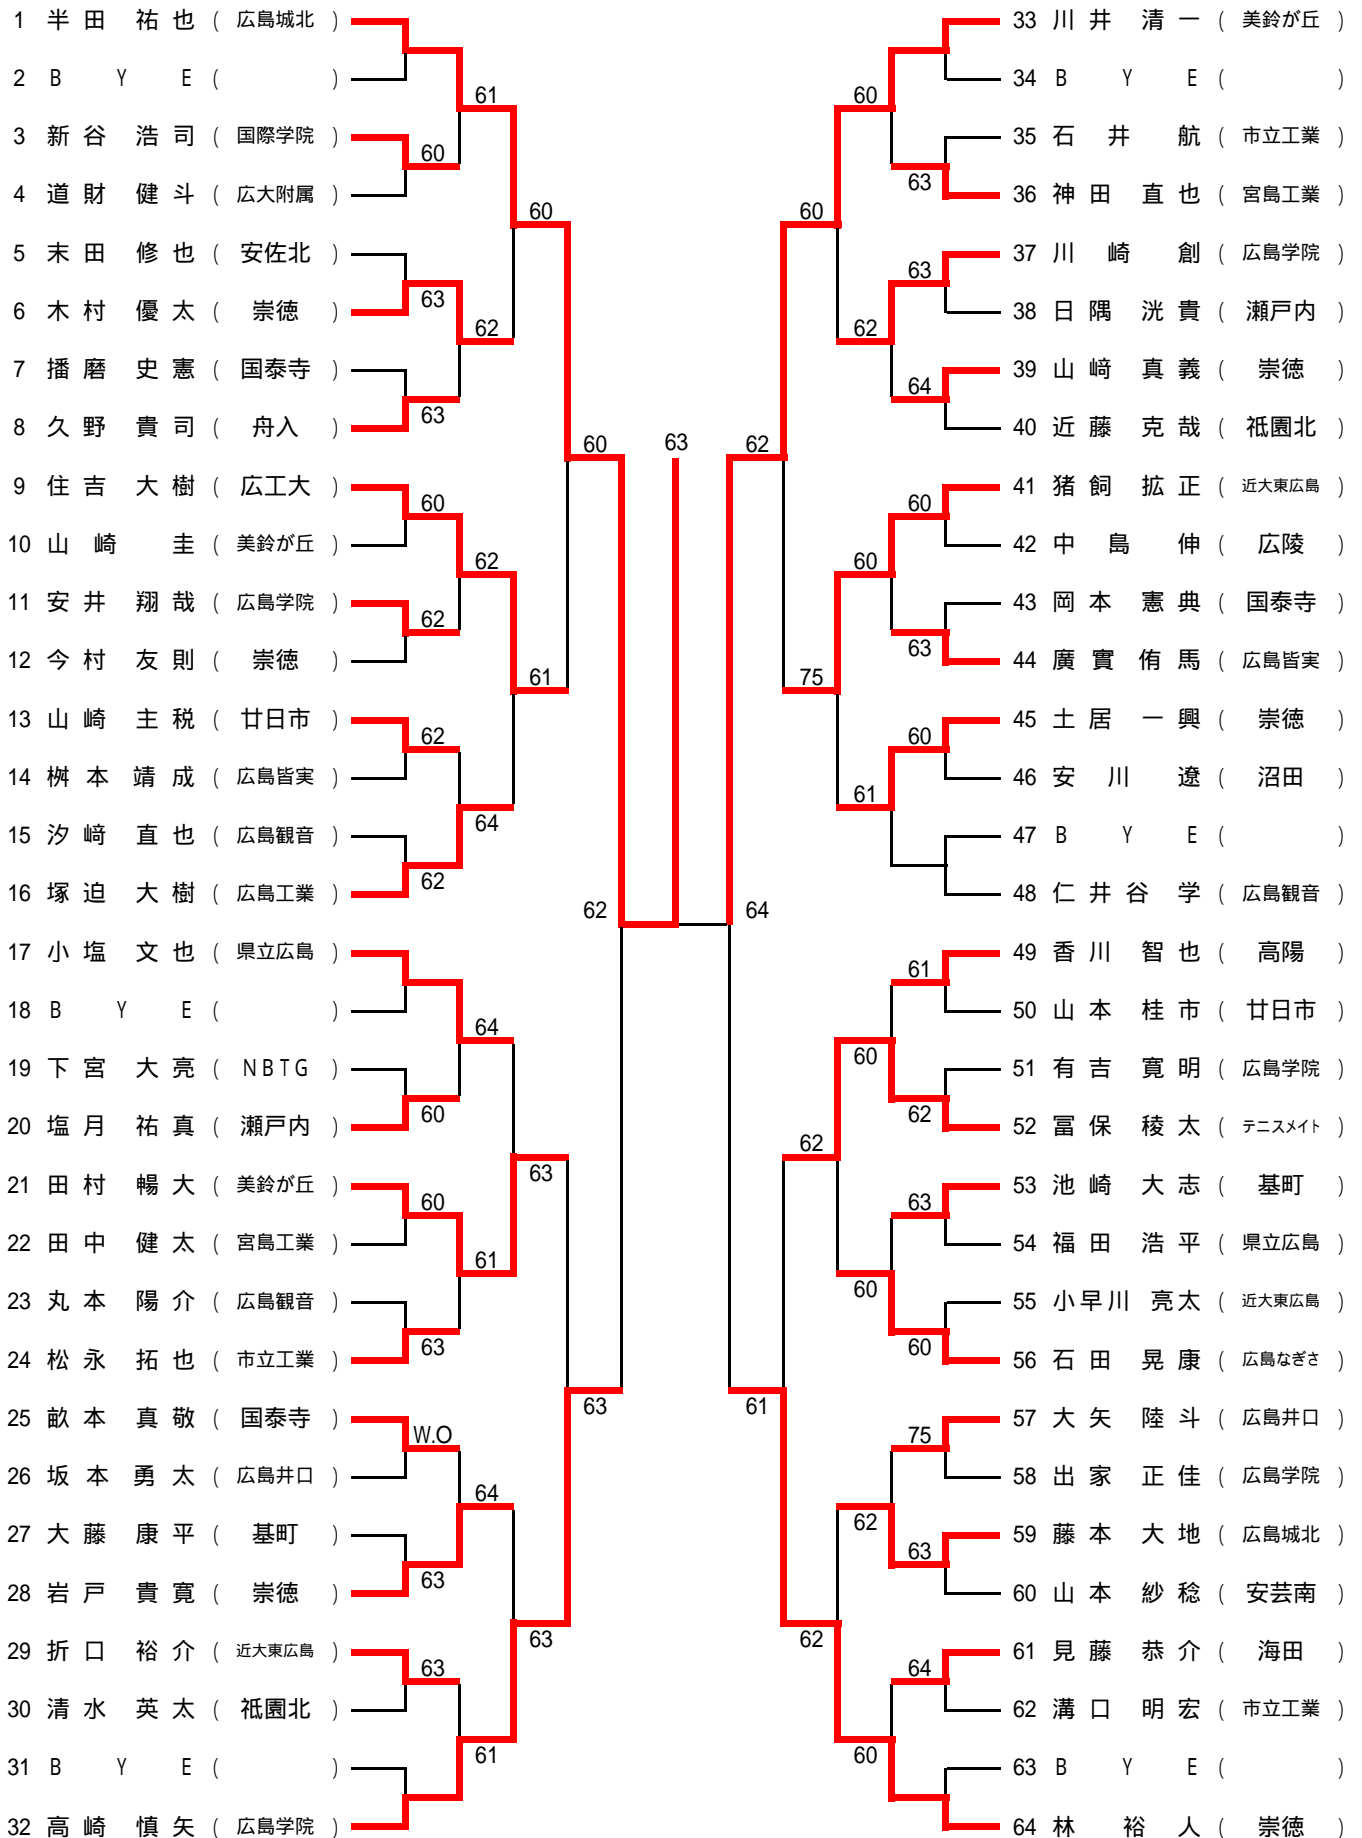

第43回 広島市夏季高校生テニス選手権大会(オープンの部) Cブロック

シード 3~4. 半田 祐也(広島城北)   5~8. 林 裕人(崇徳)   9~16. 高崎 慎矢(広島学院)、川井 清一(美鈴が丘)