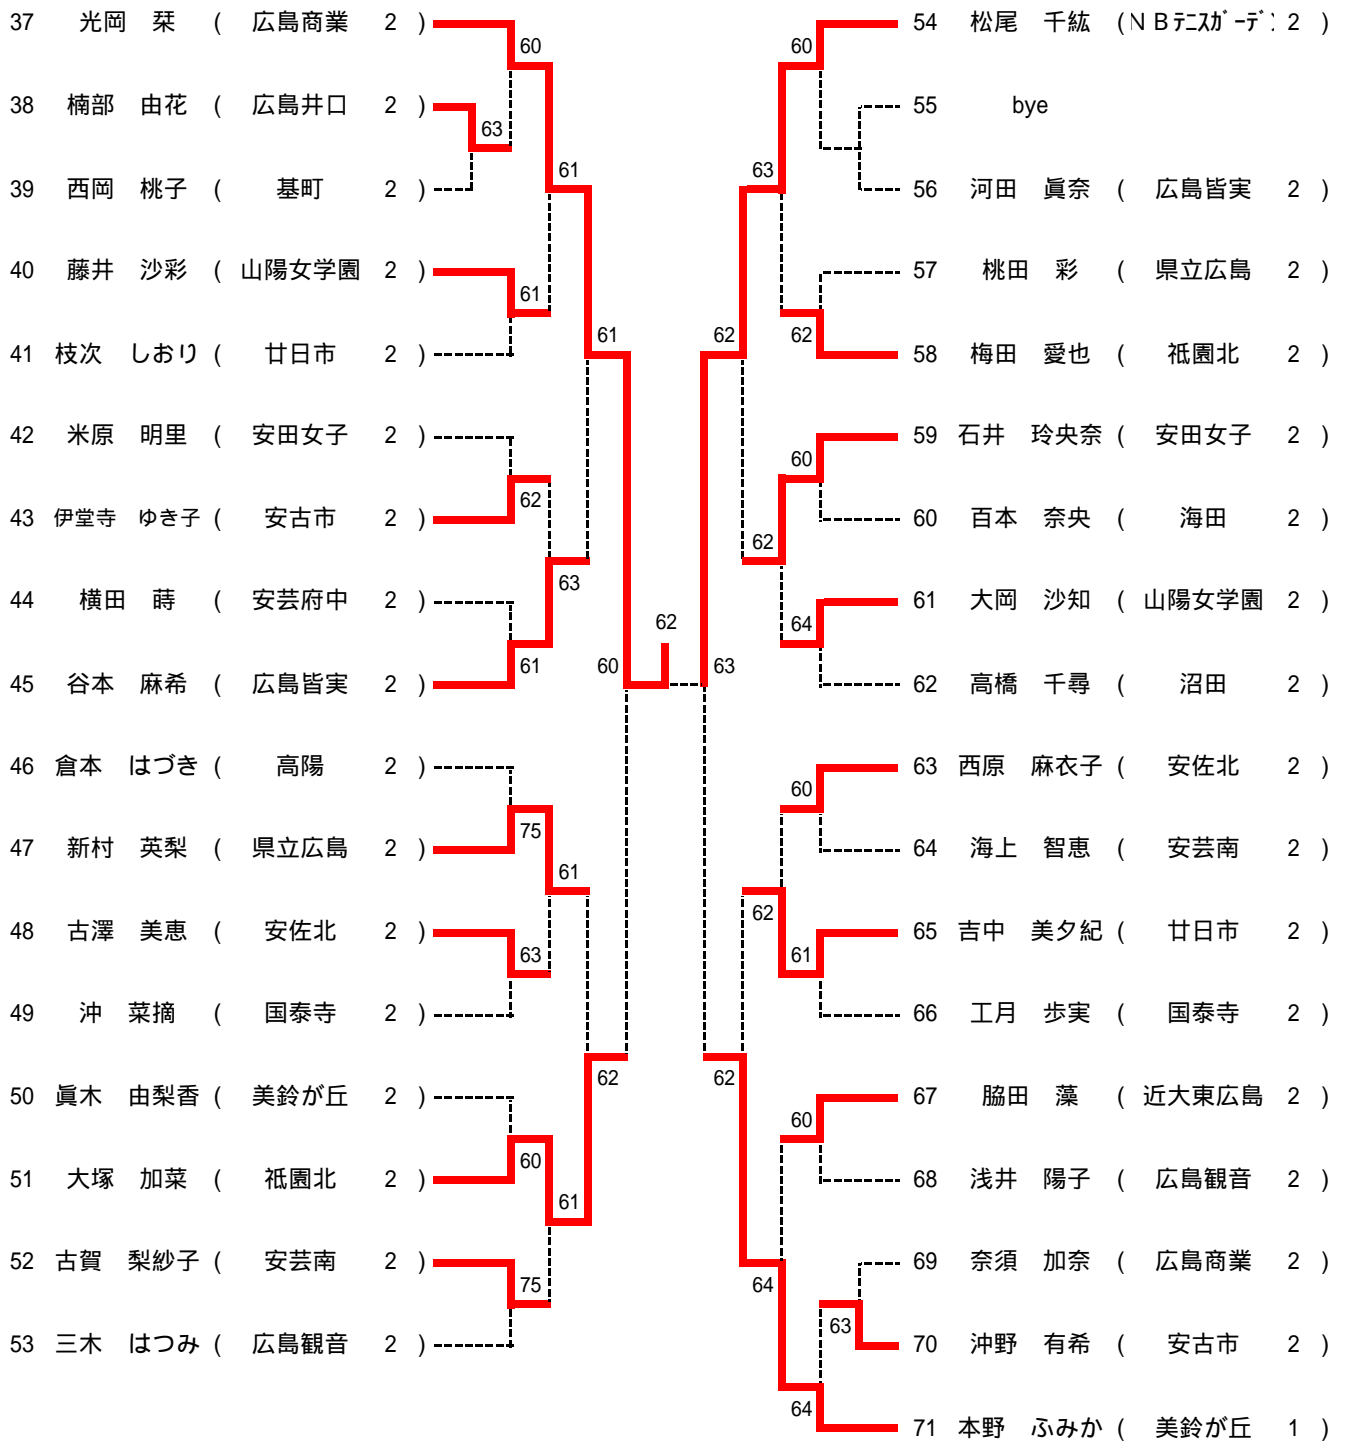

第43回広島市夏季高校生テニス選手権大会
女子シングルス(一般の部)

Bブロック

シードNo. 1米田(広陵)、2部谷(県立広島)、3新田(瀬戸内)、4光岡(広島商業)、5本野(美鈴が丘)
6山中(安田女子)、7~8山内(近大東広島)・池上(山陽女学園)
9~14畠山(安芸南)・村重(広島観音)・尾越(安芸南)・松尾(NBTG)・三木(広島観音)・長里(廿日市西)