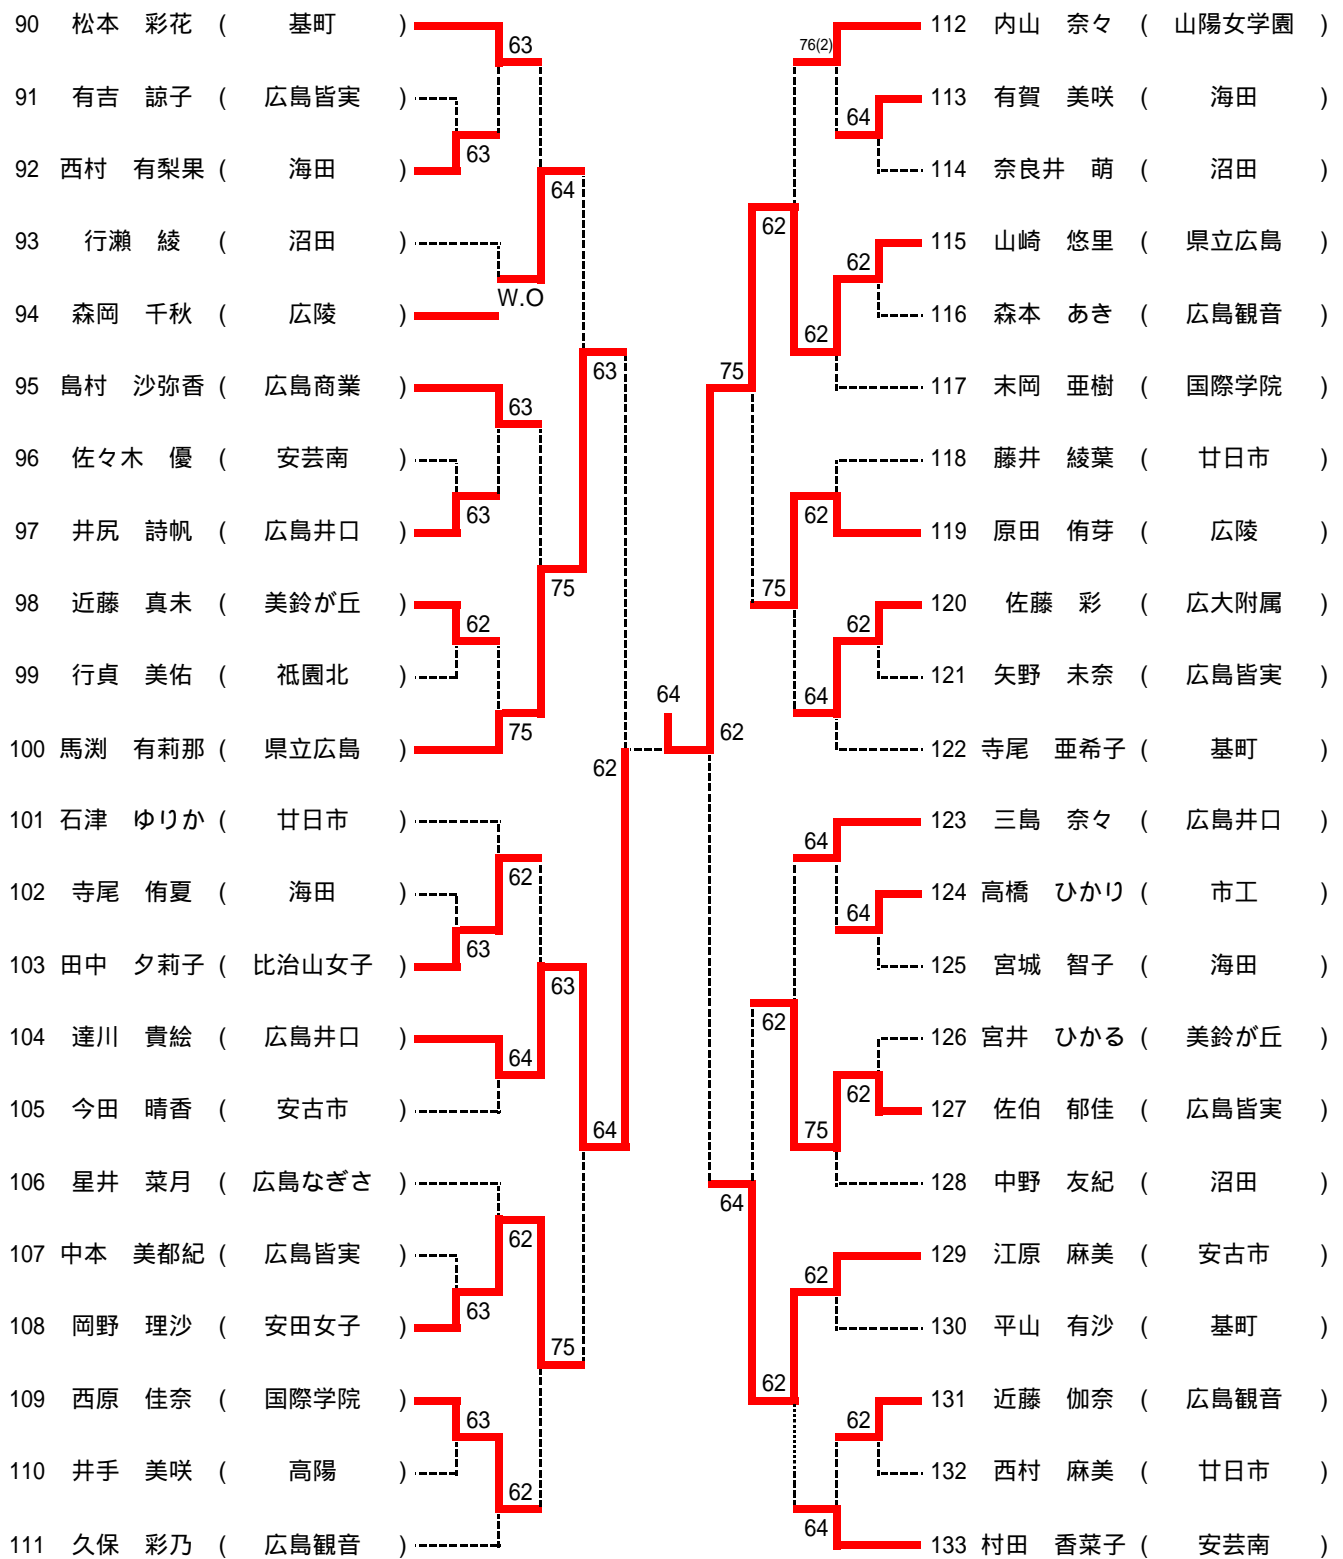

第43回広島市夏季高校生テニス選手権大会 (第60回広島地区1年生大会)

Cブロック

女子シングルス(1年生の部)