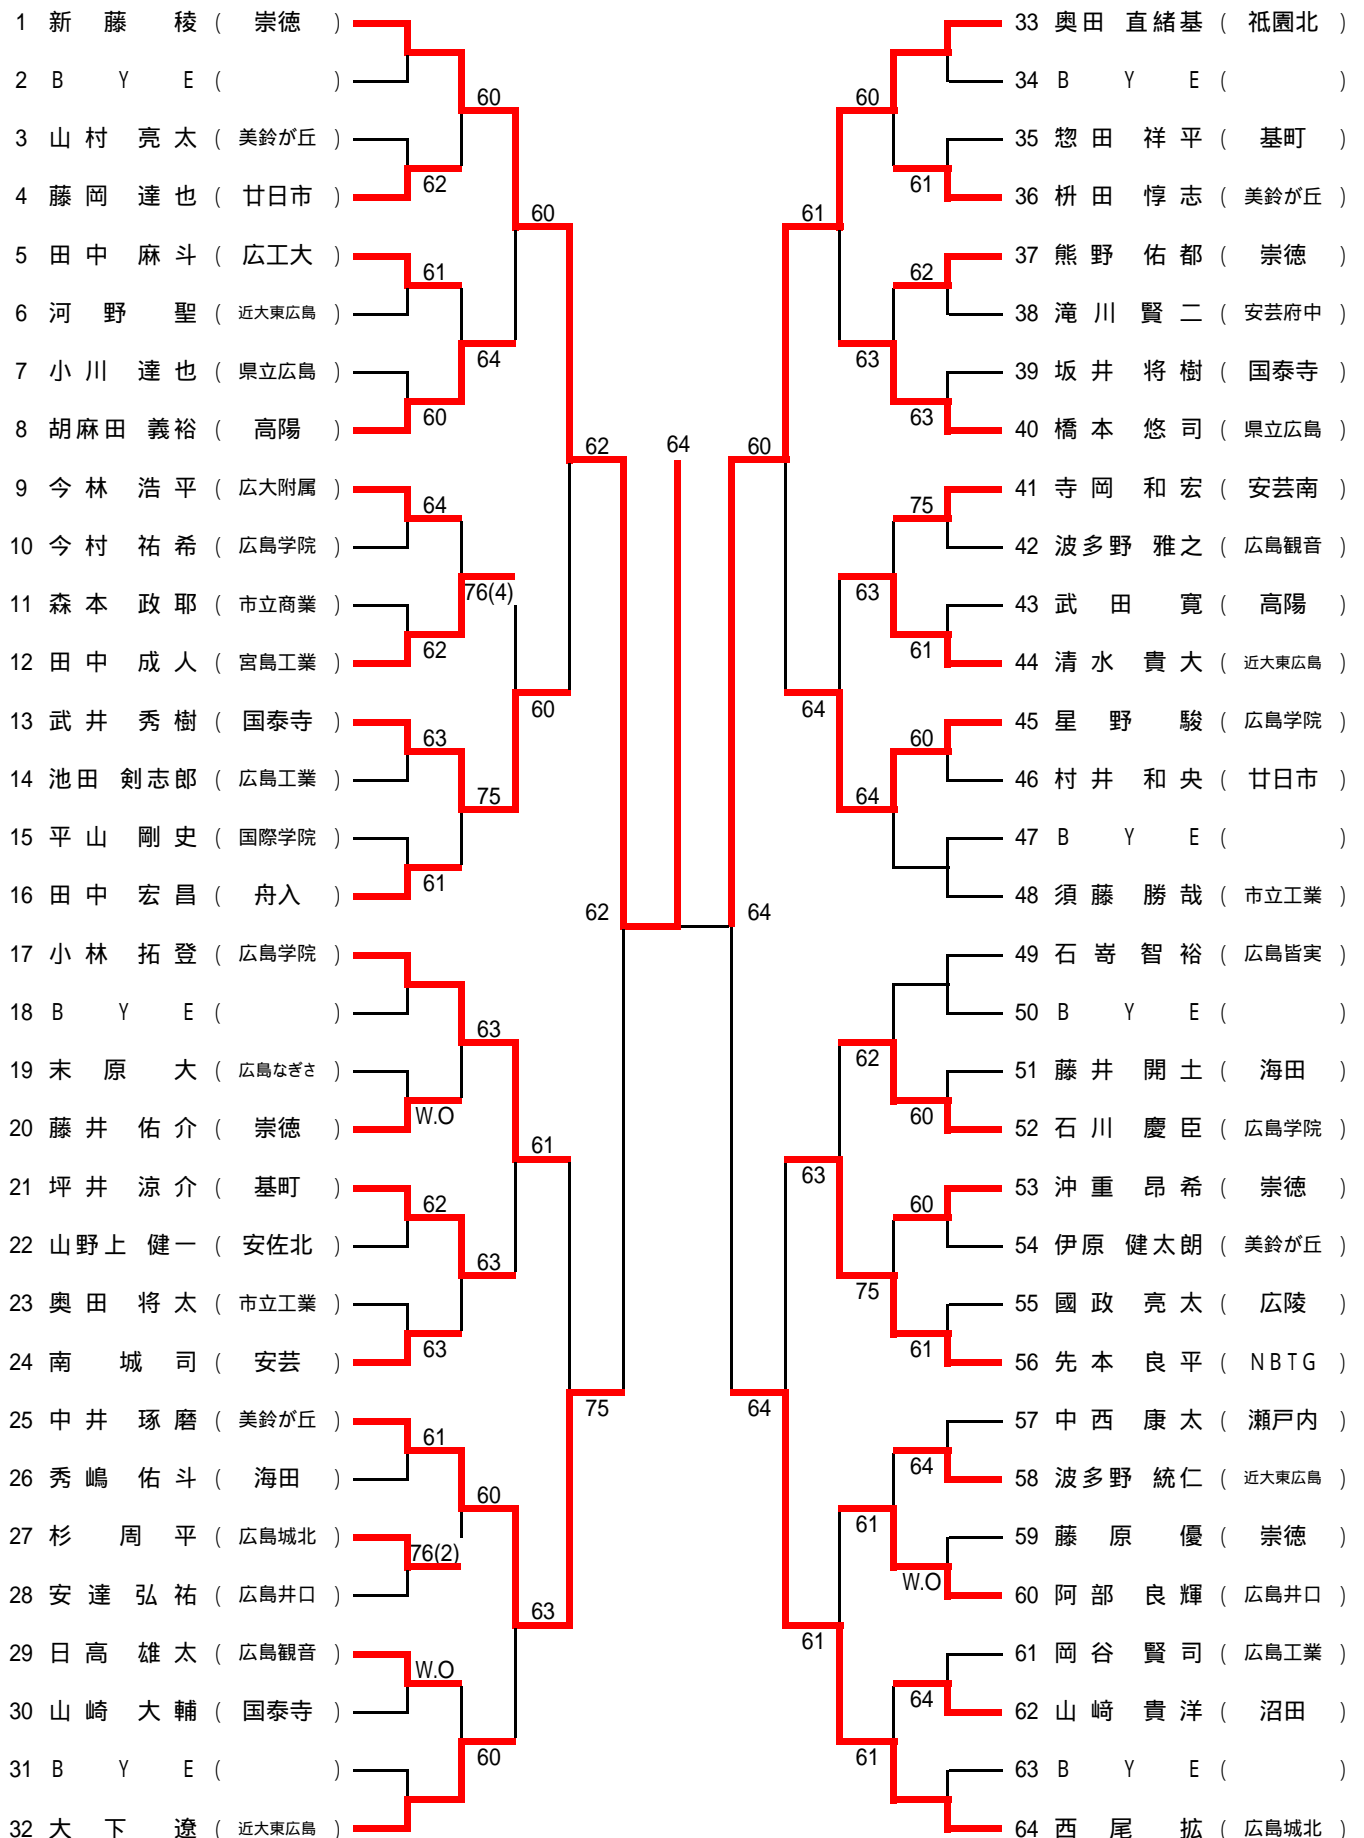

第43回 広島市夏季高校生テニス選手権大会(オープンの部) Bブロック

シード 3~4. 新藤 稜(崇徳)

5~8. 西尾 拓(広島城北)

9~16. 大下 遼(近大東広島)、奥田 直緒基(祇園北)