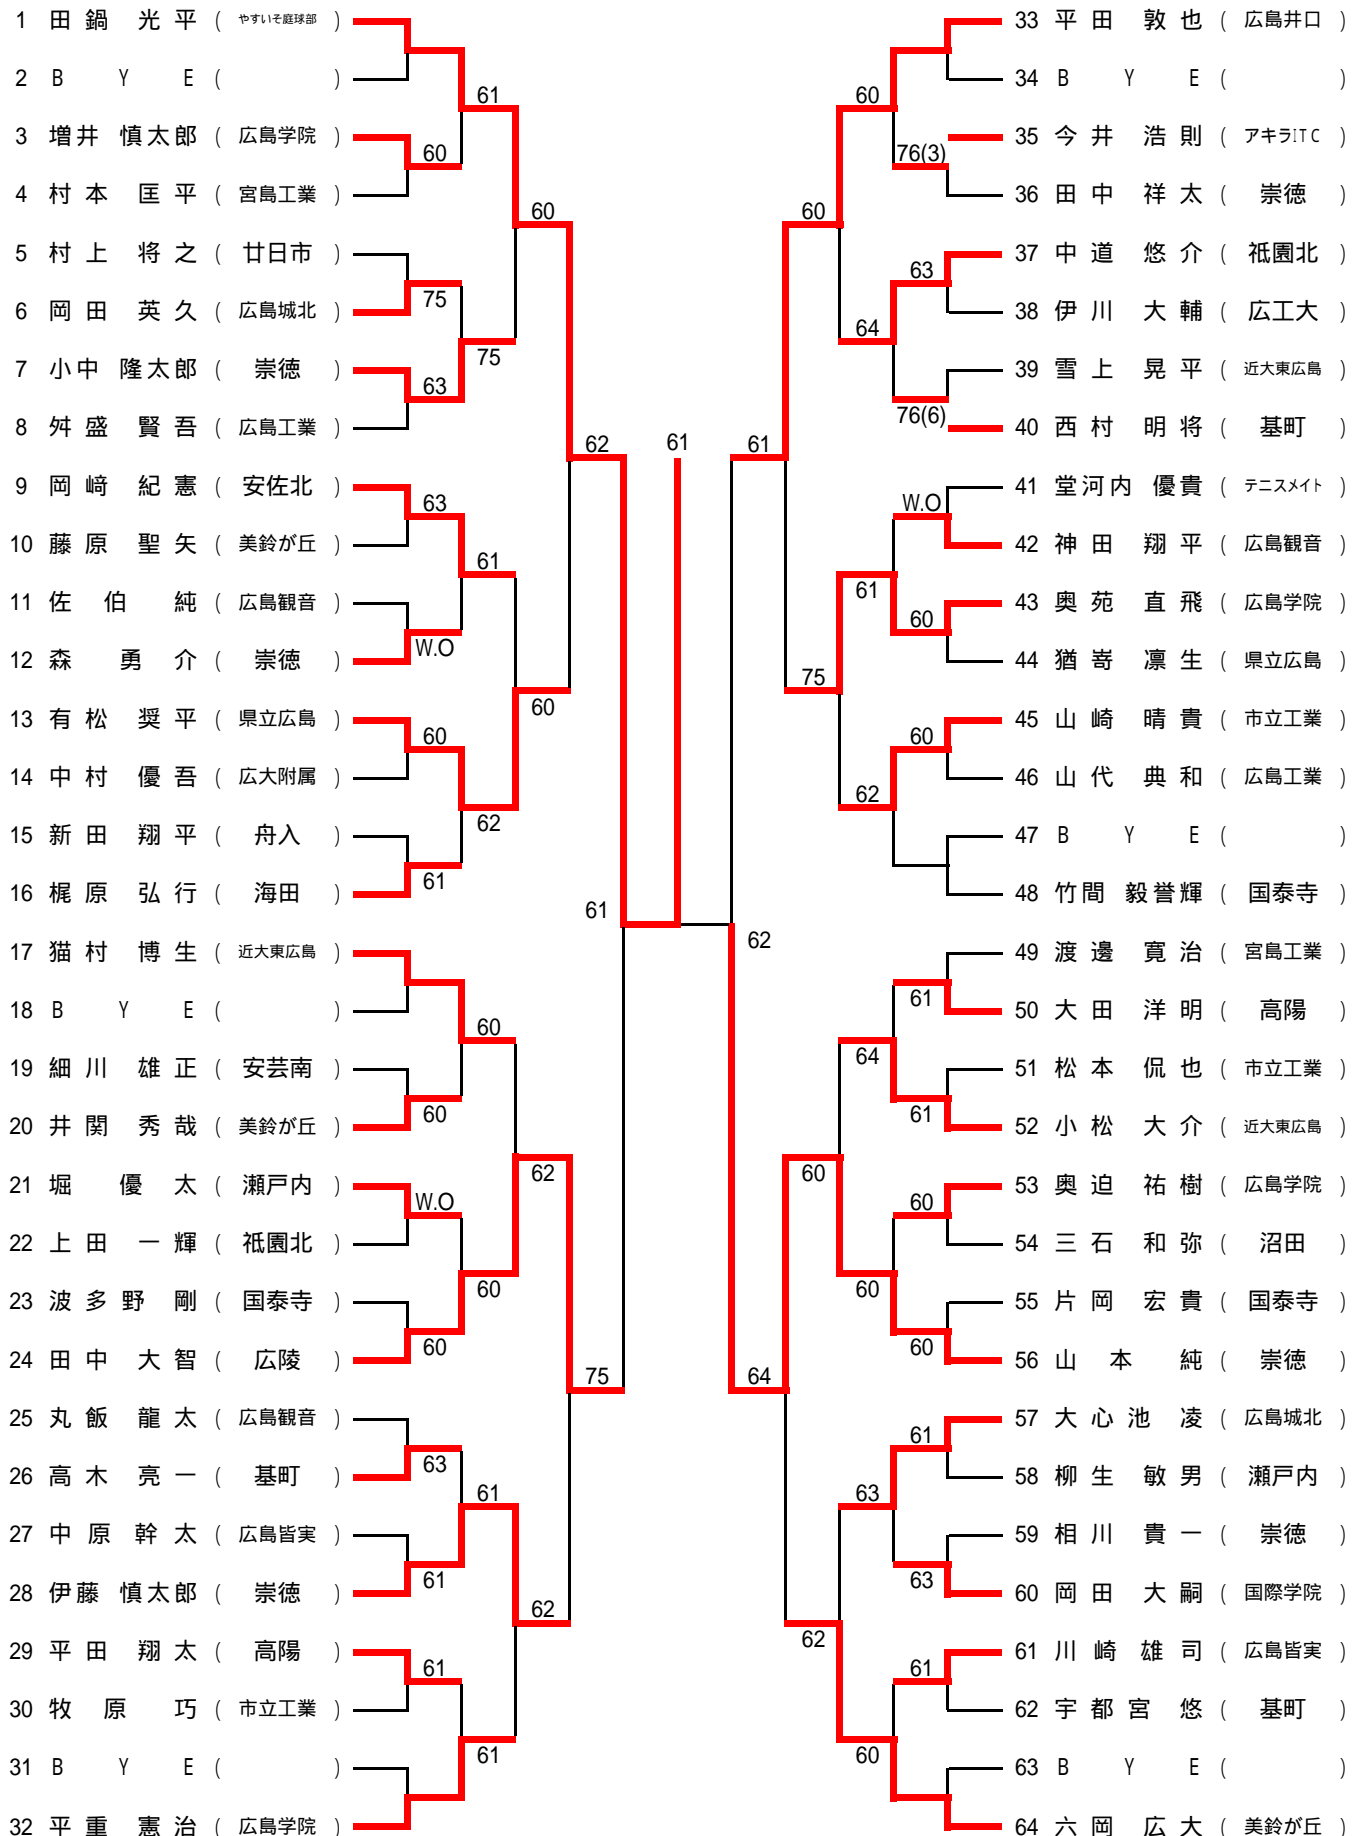

第43回 広島市夏季高校生テニス選手権大会(オープンの部) Aブロック

シード 1. 田鍋 光平(やすいそ庭球部) 5~8. 六岡 広大(美鈴が丘) 9~16. 平重 憲治(広島学院)、平田 敦也(広島井口)