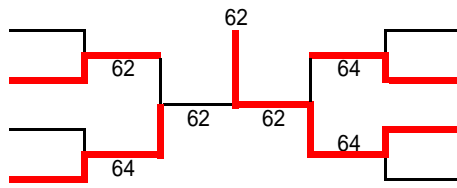

[男子1年生シングルス]

古賀 将文 (安佐北)
上里 真 (基町)
栗原 健伸 (城北)
清水 敦仁 (修道)

山口 純平 (舟入)
山田 真史 (広陵)
樋口 哲也 (広陵)
橋村 諒 (城北)