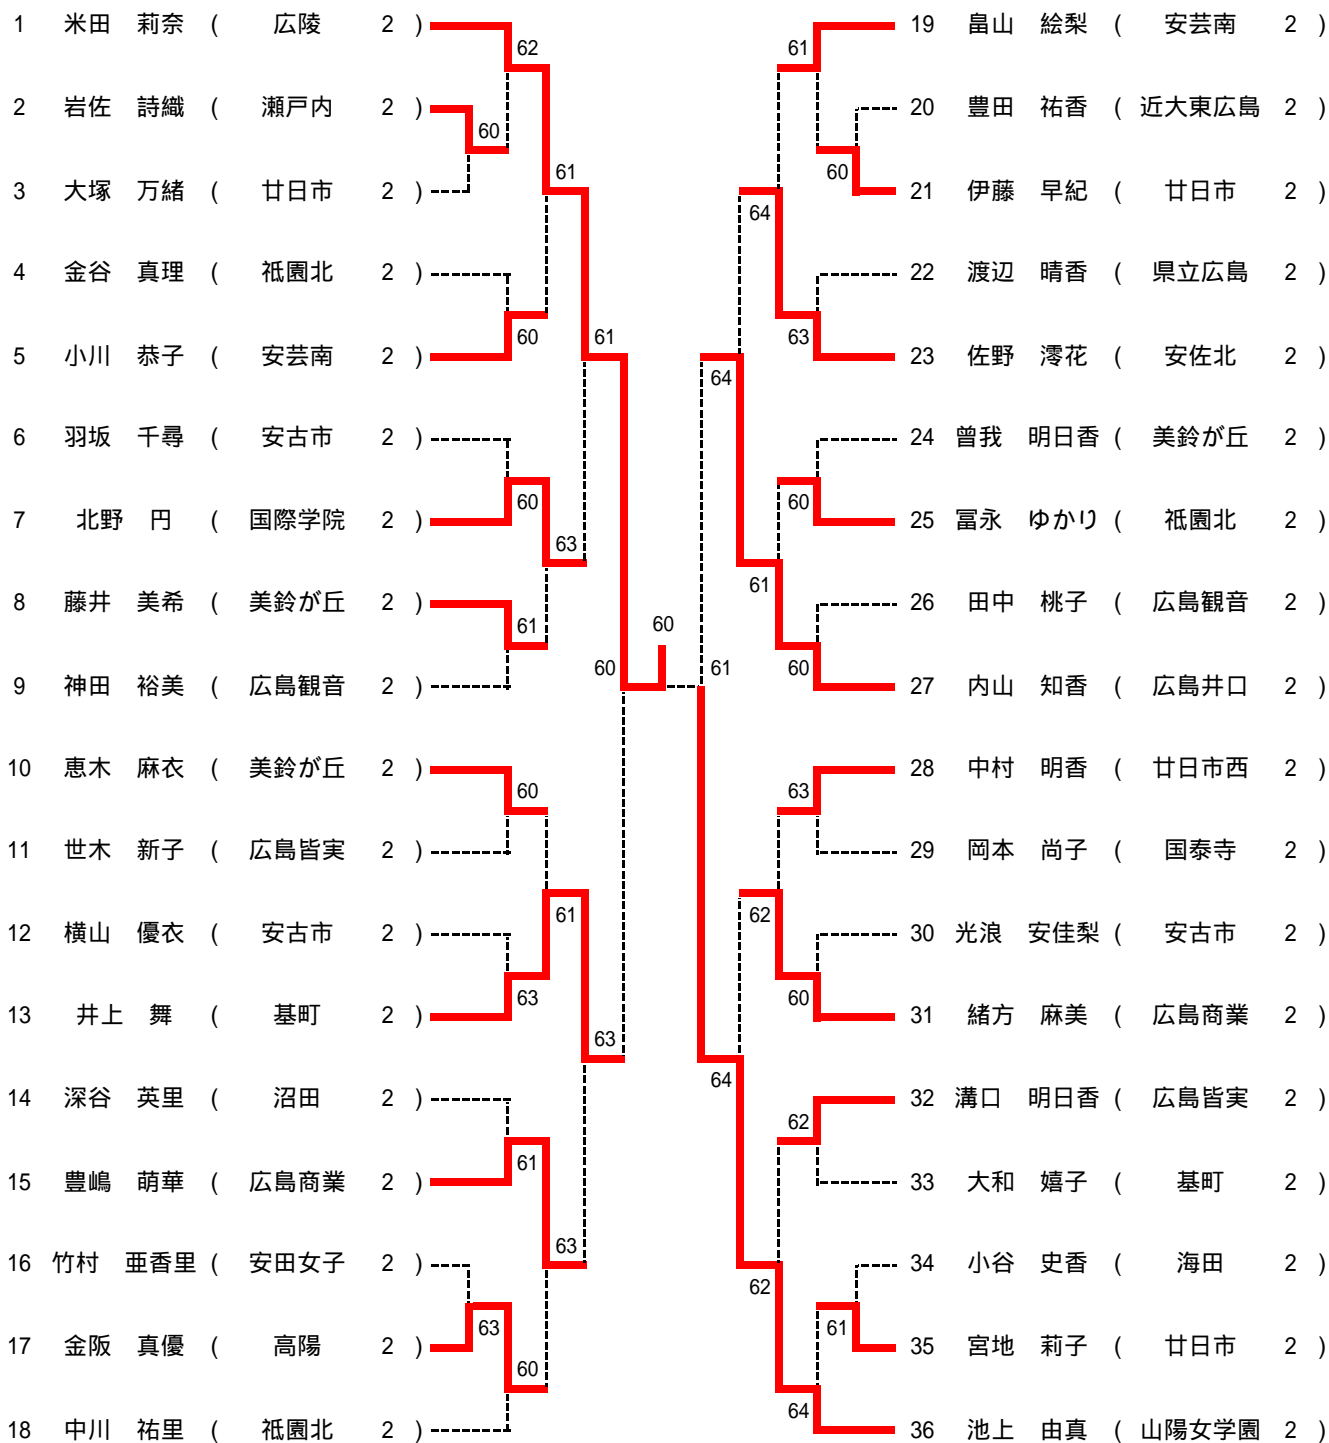

第43回広島市夏季高校生テニス選手権大会 女子シングルス(一般の部)

Aブロック

シードNo. 1米田(広陵)、2部谷(県立広島)、3新田(瀬戸内)、4光岡(広島商業)、5本野(美鈴が丘)
6山中(安田女子)、7~8山内(近大東広島)・池上(山陽女学園)
9~14畠山(安芸南)・村重(広島観音)・尾越(安芸南)・松尾(NBTG)・三木(広島観音)・長里(廿日市西)