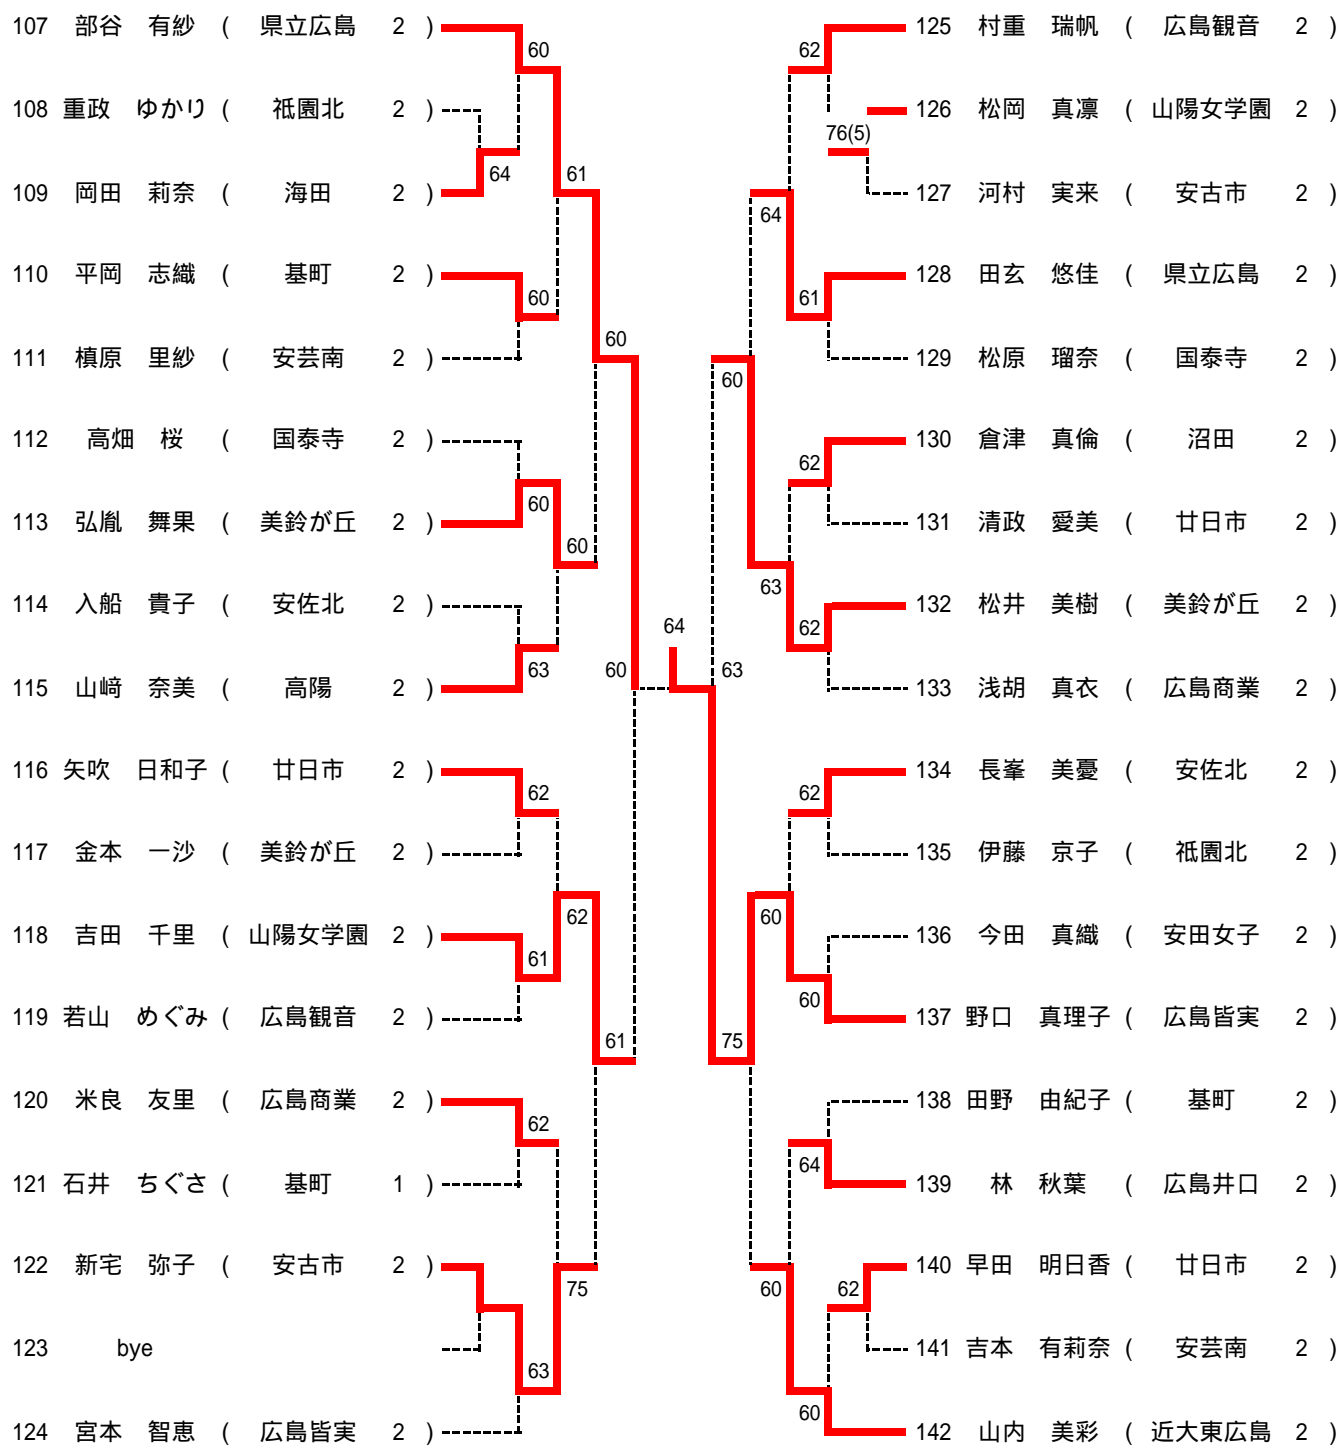

# 第43回 広島市夏季高校生テニス選手権大会(オープンの部) Dブロック

シード 2. 和田 祐介(広島城北) 5~8. 坪田 直己(瀬戸内) 9~16. 村河 裕紀(広島井口)、田中 浩貴(広島学院)

# 第43回広島市夏季高校生テニス選手権大会 女子シングルス(一般の部)

Aブロック

シードNo. 1米田(広陵)、2部谷(県立広島)、3新田(瀬戸内)、4光岡(広島商業)、5本野(美鈴が丘)  
 6山中(安田女子)、7~8山内(近大東広島)・池上(山陽女学園)  
 9~14畠山(安芸南)・村重(広島観音)・尾越(安芸南)・松尾(NBTG)・三木(広島観音)・長里(廿日市西)

第43回広島市夏季高校生テニス選手権大会  
女子シングルス(一般の部)

Bブロック

シードNo. 1米田(広陵)、2部谷(県立広島)、3新田(瀬戸内)、4光岡(広島商業)、5本野(美鈴が丘)  
6山中(安田女子)、7~8山内(近大東広島)・池上(山陽女学園)  
9~14畠山(安芸南)・村重(広島観音)・尾越(安芸南)・松尾(NBTG)・三木(広島観音)・長里(廿日市西)

第43回広島市夏季高校生テニス選手権大会  
女子シングルス(一般の部)

Cブロック

シードNo. 1米田(広陵)、2部谷(県立広島)、3新田(瀬戸内)、4光岡(広島商業)、5本野(美鈴が丘)  
6山中(安田女子)、7~8山内(近大東広島)・池上(山陽女学園)  
9~14畠山(安芸南)・村重(広島観音)・尾越(安芸南)・松尾(NBTG)・三木(広島観音)・長里(廿日市西)

# 第43回広島市夏季高校生テニス選手権大会 女子シングルス(一般の部)

Dブロック

シードNo. 1米田(広陵)、2部谷(県立広島)、3新田(瀬戸内)、4光岡(広島商業)、5本野(美鈴が丘)  
 6山中(安田女子)、7~8山内(近大東広島)・池上(山陽女学園)  
 9~14畠山(安芸南)・村重(広島観音)・尾越(安芸南)・松尾(NBTG)・三木(広島観音)・長里(廿日市西)