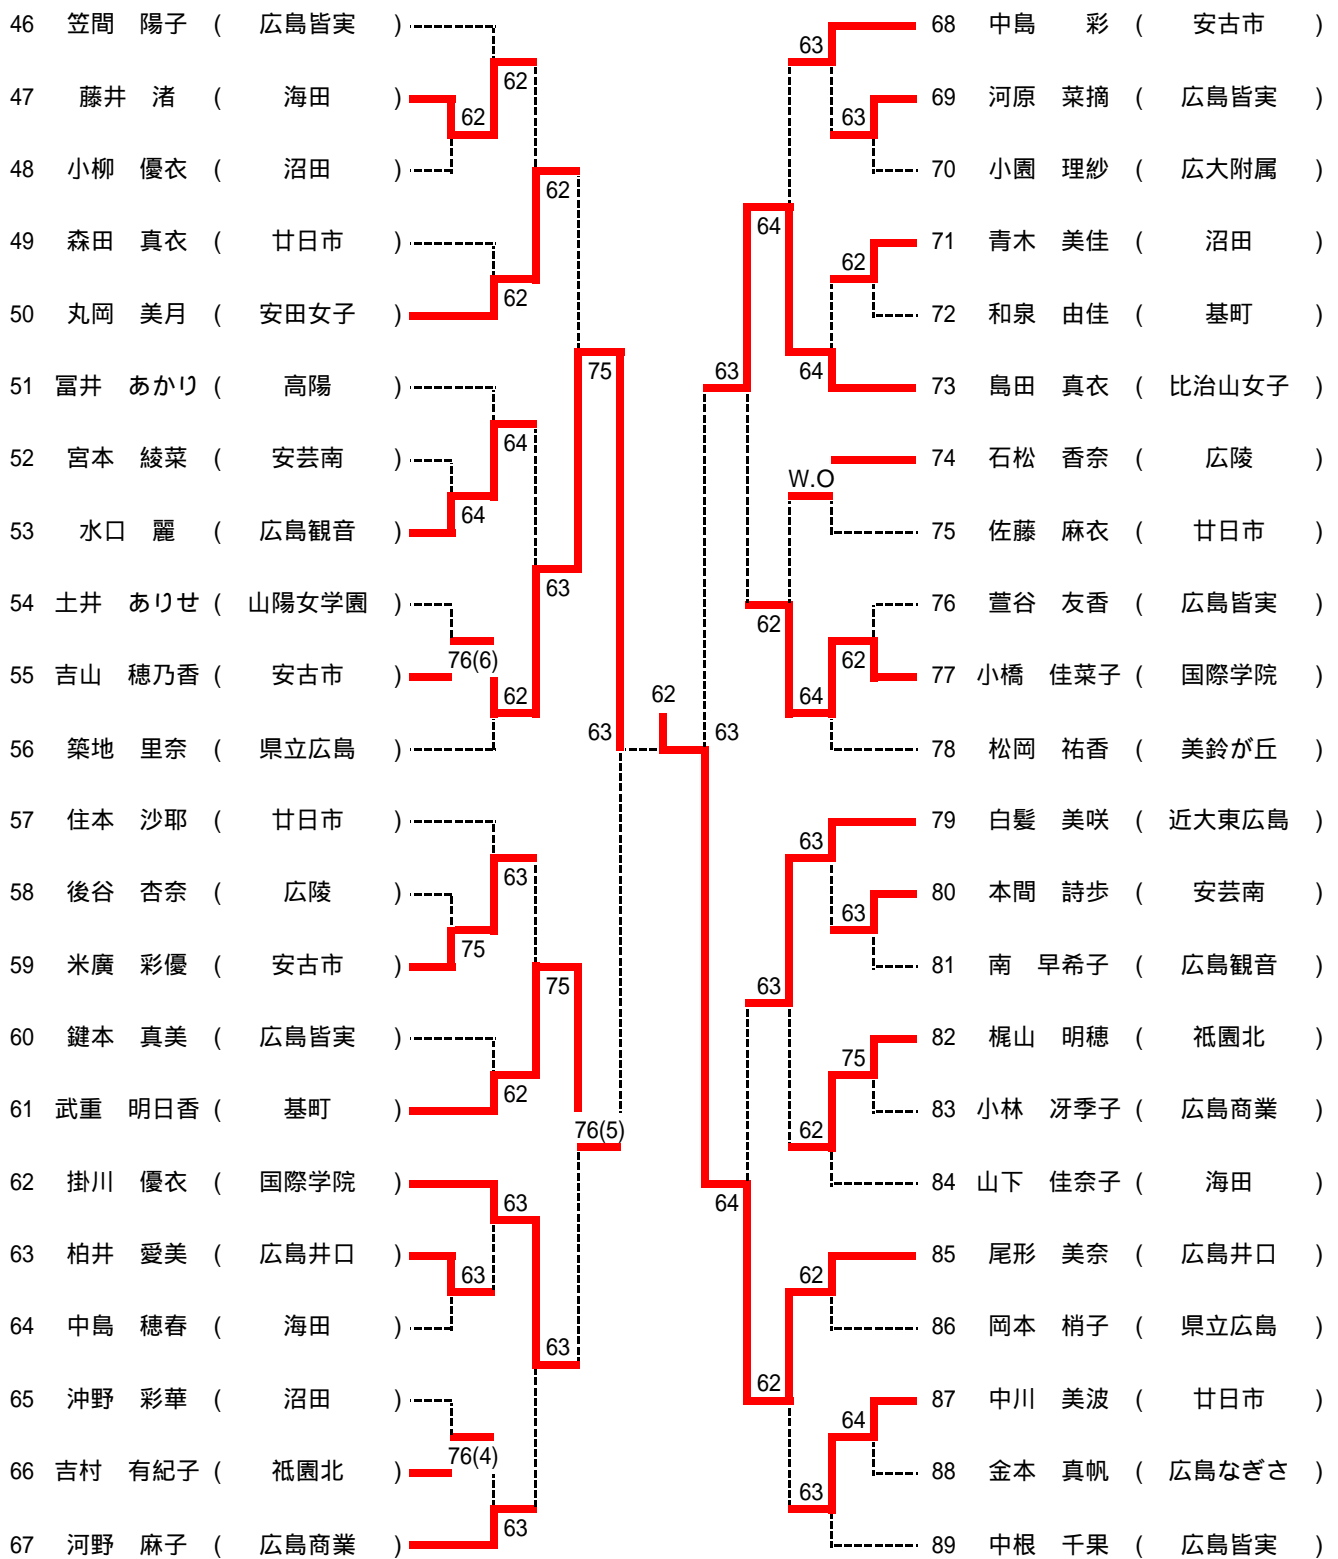

# 第43回 広島市夏季高校生テニス選手権大会(オープンの部) Dブロック

シード 2. 和田 祐介(広島城北) 5~8. 坪田 直己(瀬戸内) 9~16. 村河 裕紀(広島井口)、田中 浩貴(広島学院)

# 第43回広島市夏季高校生テニス選手権大会 女子シングルス(一般の部)

Aブロック

シードNo. 1米田(広陵)、2部谷(県立広島)、3新田(瀬戸内)、4光岡(広島商業)、5本野(美鈴が丘)  
 6山中(安田女子)、7~8山内(近大東広島)・池上(山陽女学園)  
 9~14畠山(安芸南)・村重(広島観音)・尾越(安芸南)・松尾(NBTG)・三木(広島観音)・長里(廿日市西)

第43回広島市夏季高校生テニス選手権大会  
女子シングルス(一般の部)

# 第43回広島市夏季高校生テニス選手権大会 女子シングルス(一般の部)

Dブロック

シードNo. 1米田(広陵)、2部谷(県立広島)、3新田(瀬戸内)、4光岡(広島商業)、5本野(美鈴が丘)  
 6山中(安田女子)、7~8山内(近大東広島)・池上(山陽女学園)  
 9~14畠山(安芸南)・村重(広島観音)・尾越(安芸南)・松尾(NBTG)・三木(広島観音)・長里(廿日市西)

第43回広島市夏季高校生テニス選手権大会 (第60回広島地区1年生大会)

Aブロック

女子シングルス(1年生の部)

第43回広島市夏季高校生テニス選手権大会 (第60回広島地区1年生大会)

Bブロック

女子シングルス(1年生の部)

第43回広島市夏季高校生テニス選手権大会 (第60回広島地区1年生大会)

Cブロック