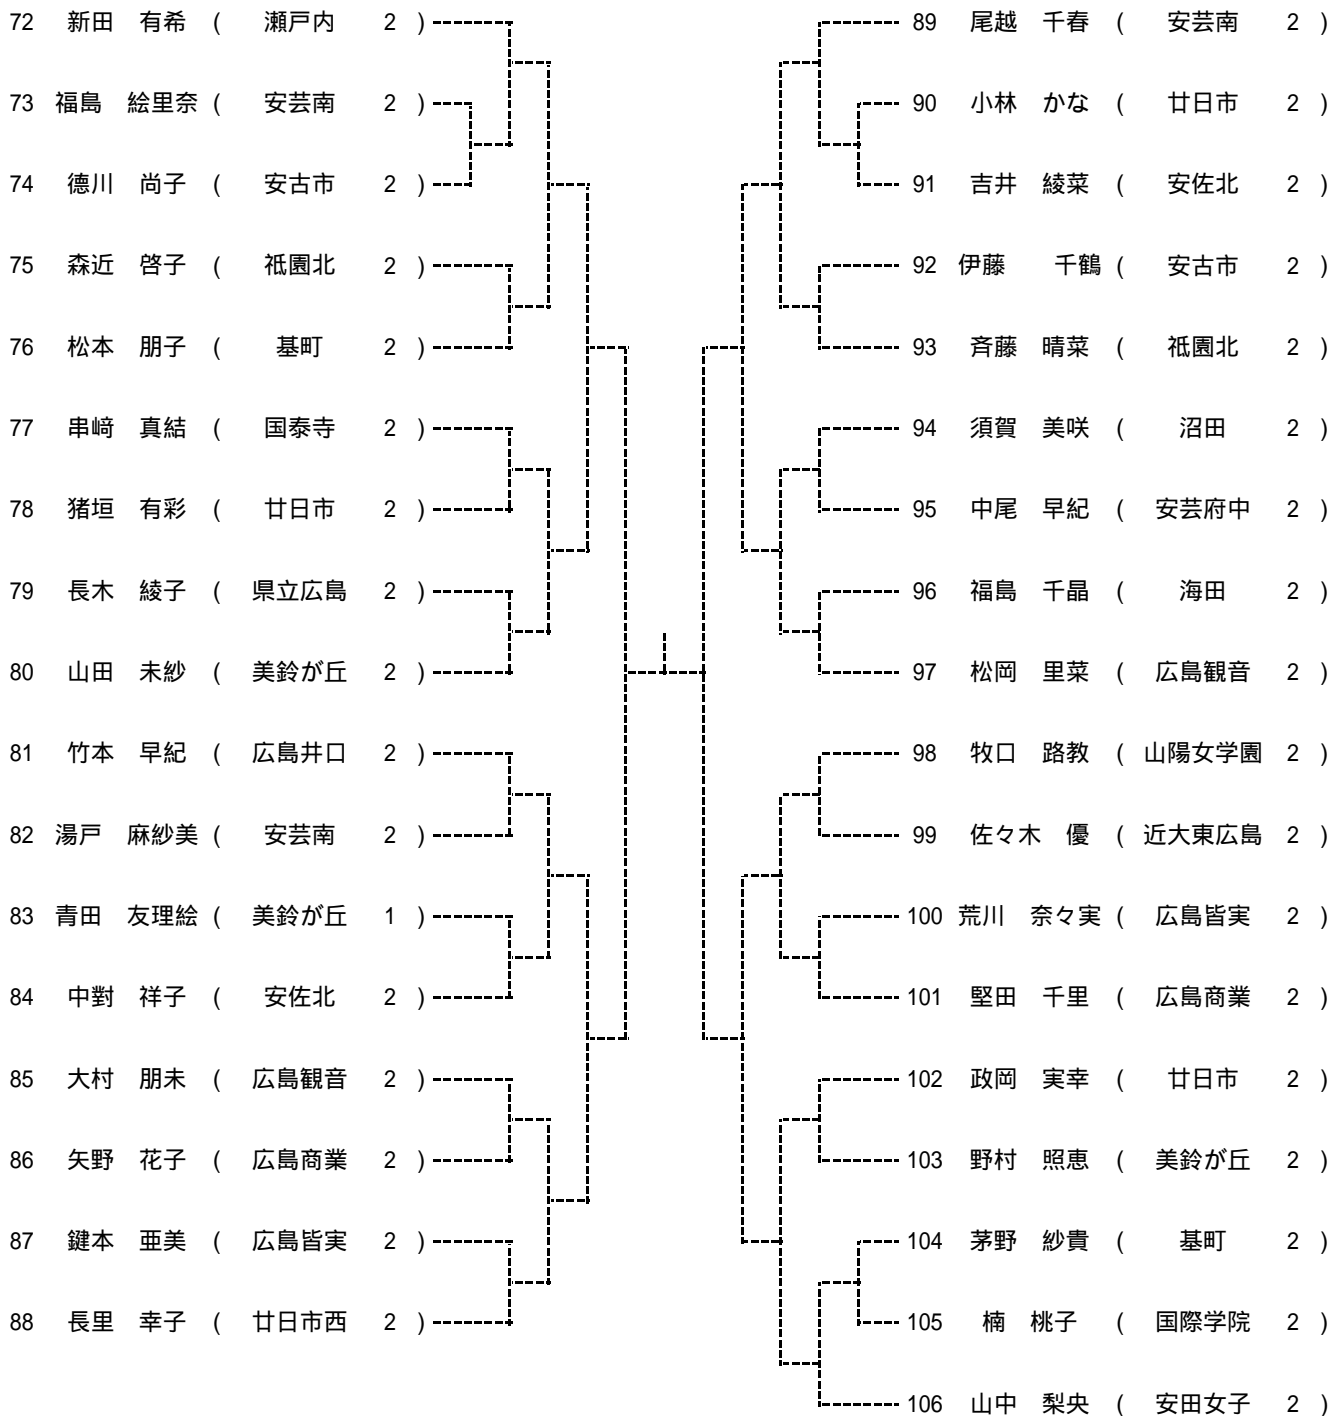

第43回広島市夏季高校生テニス選手権大会
女子シングルス(一般の部)

Cブロック

シードNo. 1米田(広陵)、2部谷(県立広島)、3新田(瀬戸内)、4光岡(広島商業)、5本野(美鈴が丘)
6山中(安田女子)、7~8山内(近大東広島)・池上(山陽女学園)
9~14畠山(安芸南)・村重(広島観音)・尾越(安芸南)・松尾(NBTG)・三木(広島観音)・長里(廿日市西)