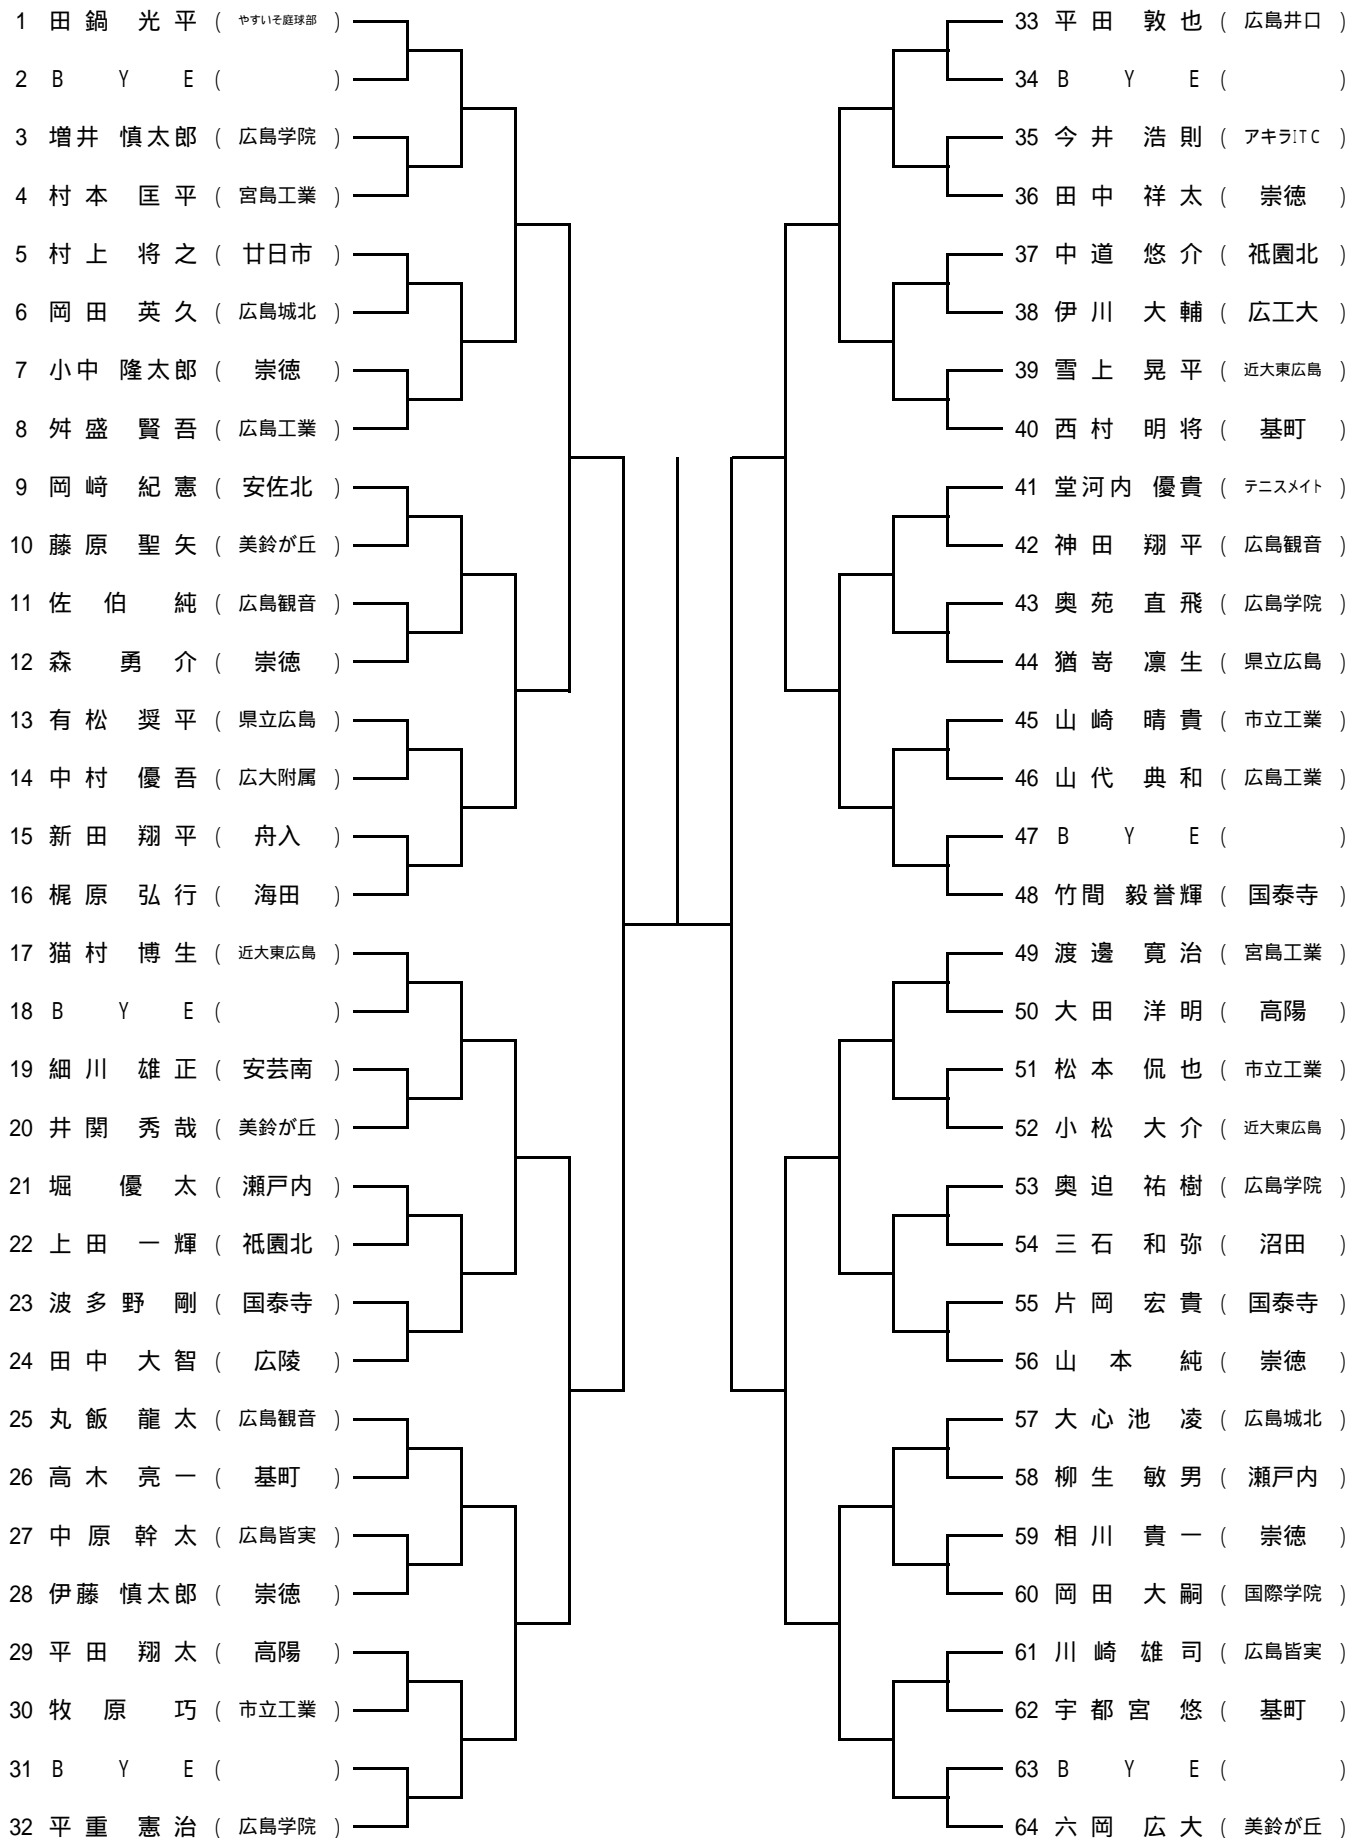

雨天の場合は、大会日程が順延(スライド)になる場合があります。

8月5日以降の会場が変更になる場合があるので、必ず会場にて次の日程を確認をしてください。

[男子オープンシングルス]

[女子オープンシングルス]

[男子1年生シングルス]

[女子1年生シングルス]

第43回 広島市夏季高校生テニス選手権大会(オープンの部) Aブロック

シード 1. 田鍋 光平(やすいそ庭球部) 5~8. 六岡 広大(美鈴が丘) 9~16. 平重 憲治(広島学院)、平田 敦也(広島井口)