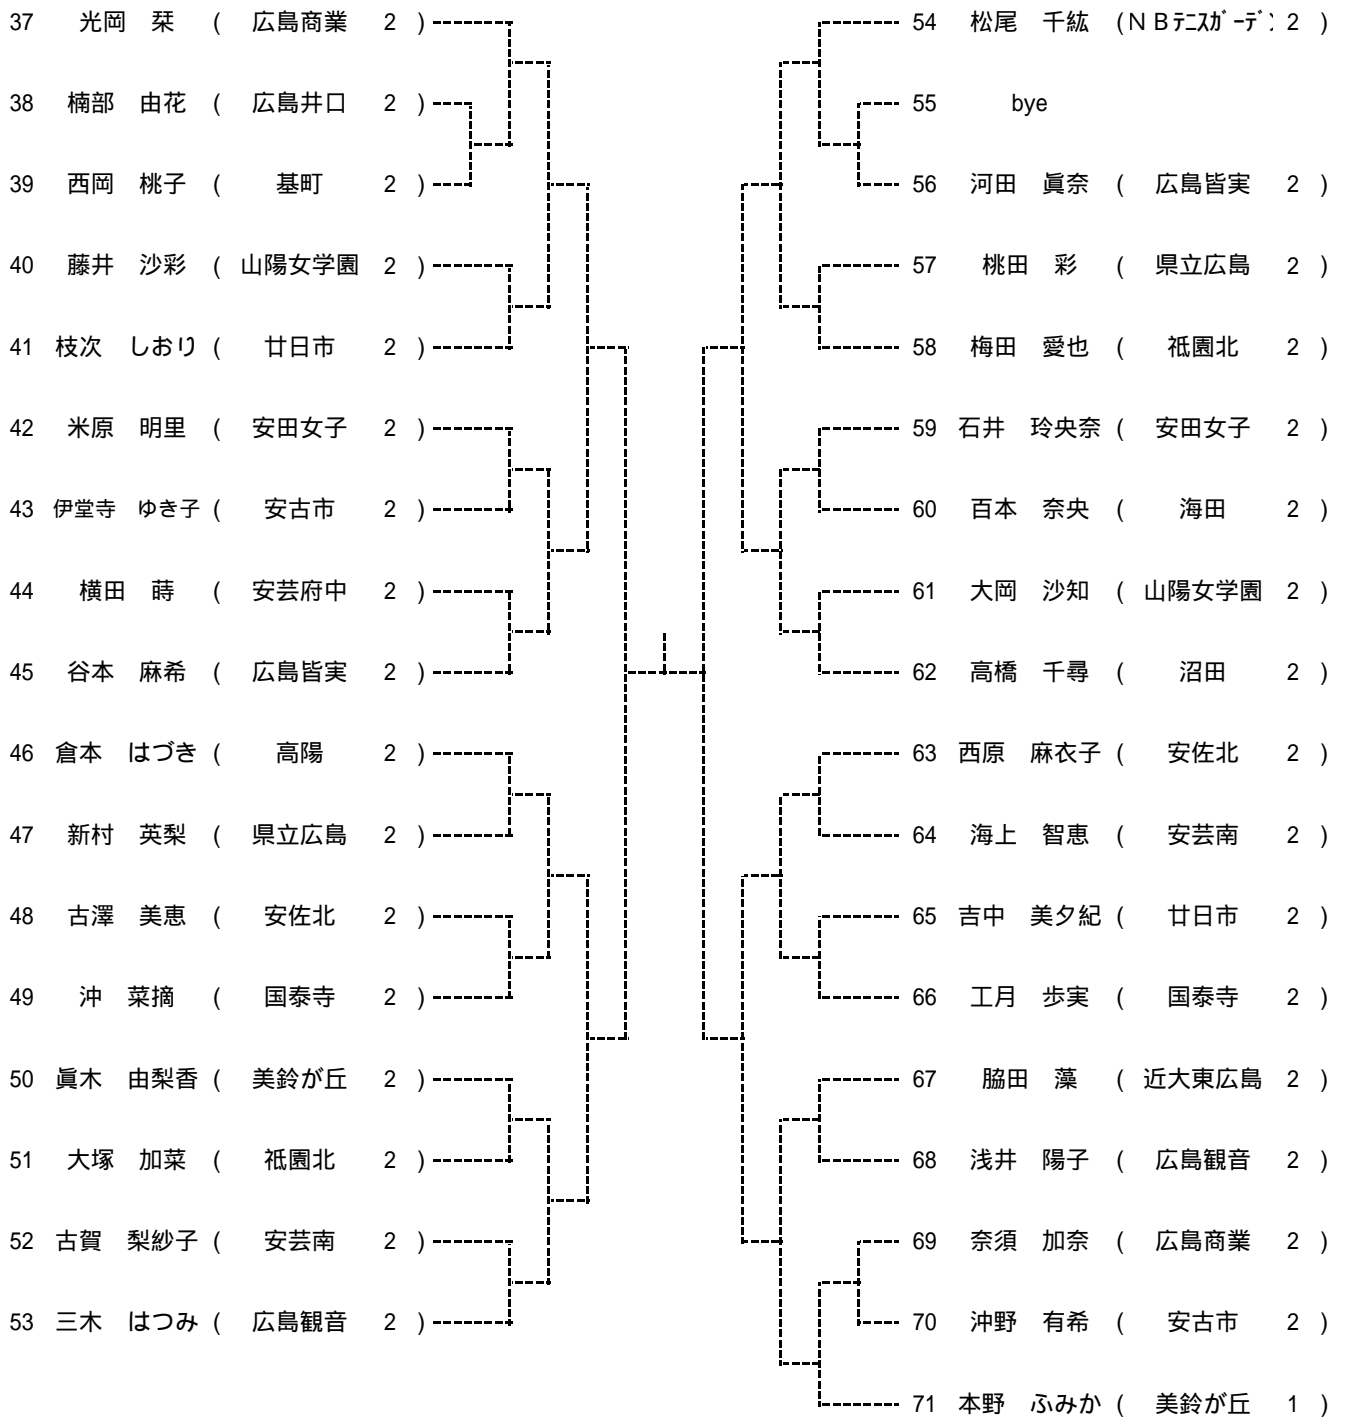

シード 2. 和田 祐介(広島城北) 5~8. 坪田 直己(瀬戸内) 9~16. 村河 裕紀(広島井口)、田中 浩貴(広島学院)

第43回広島市夏季高校生テニス選手権大会
女子シングルス(一般の部)

Aブロック

シードNo. 1米田(広陵)、2部谷(県立広島)、3新田(瀬戸内)、4光岡(広島商業)、5本野(美鈴が丘)
6山中(安田女子)、7~8山内(近大東広島)・池上(山陽女学園)
9~14畠山(安芸南)・村重(広島観音)・尾越(安芸南)・松尾(NBTG)・三木(広島観音)・長里(廿日市西)

第43回広島市夏季高校生テニス選手権大会
女子シングルス(一般の部)

Bブロック

シードNo. 1米田(広陵)、2部谷(県立広島)、3新田(瀬戸内)、4光岡(広島商業)、5本野(美鈴が丘)
6山中(安田女子)、7~8山内(近大東広島)・池上(山陽女学園)
9~14畠山(安芸南)・村重(広島観音)・尾越(安芸南)・松尾(NBTG)・三木(広島観音)・長里(廿日市西)

第43回広島市夏季高校生テニス選手権大会
女子シングルス(一般の部)