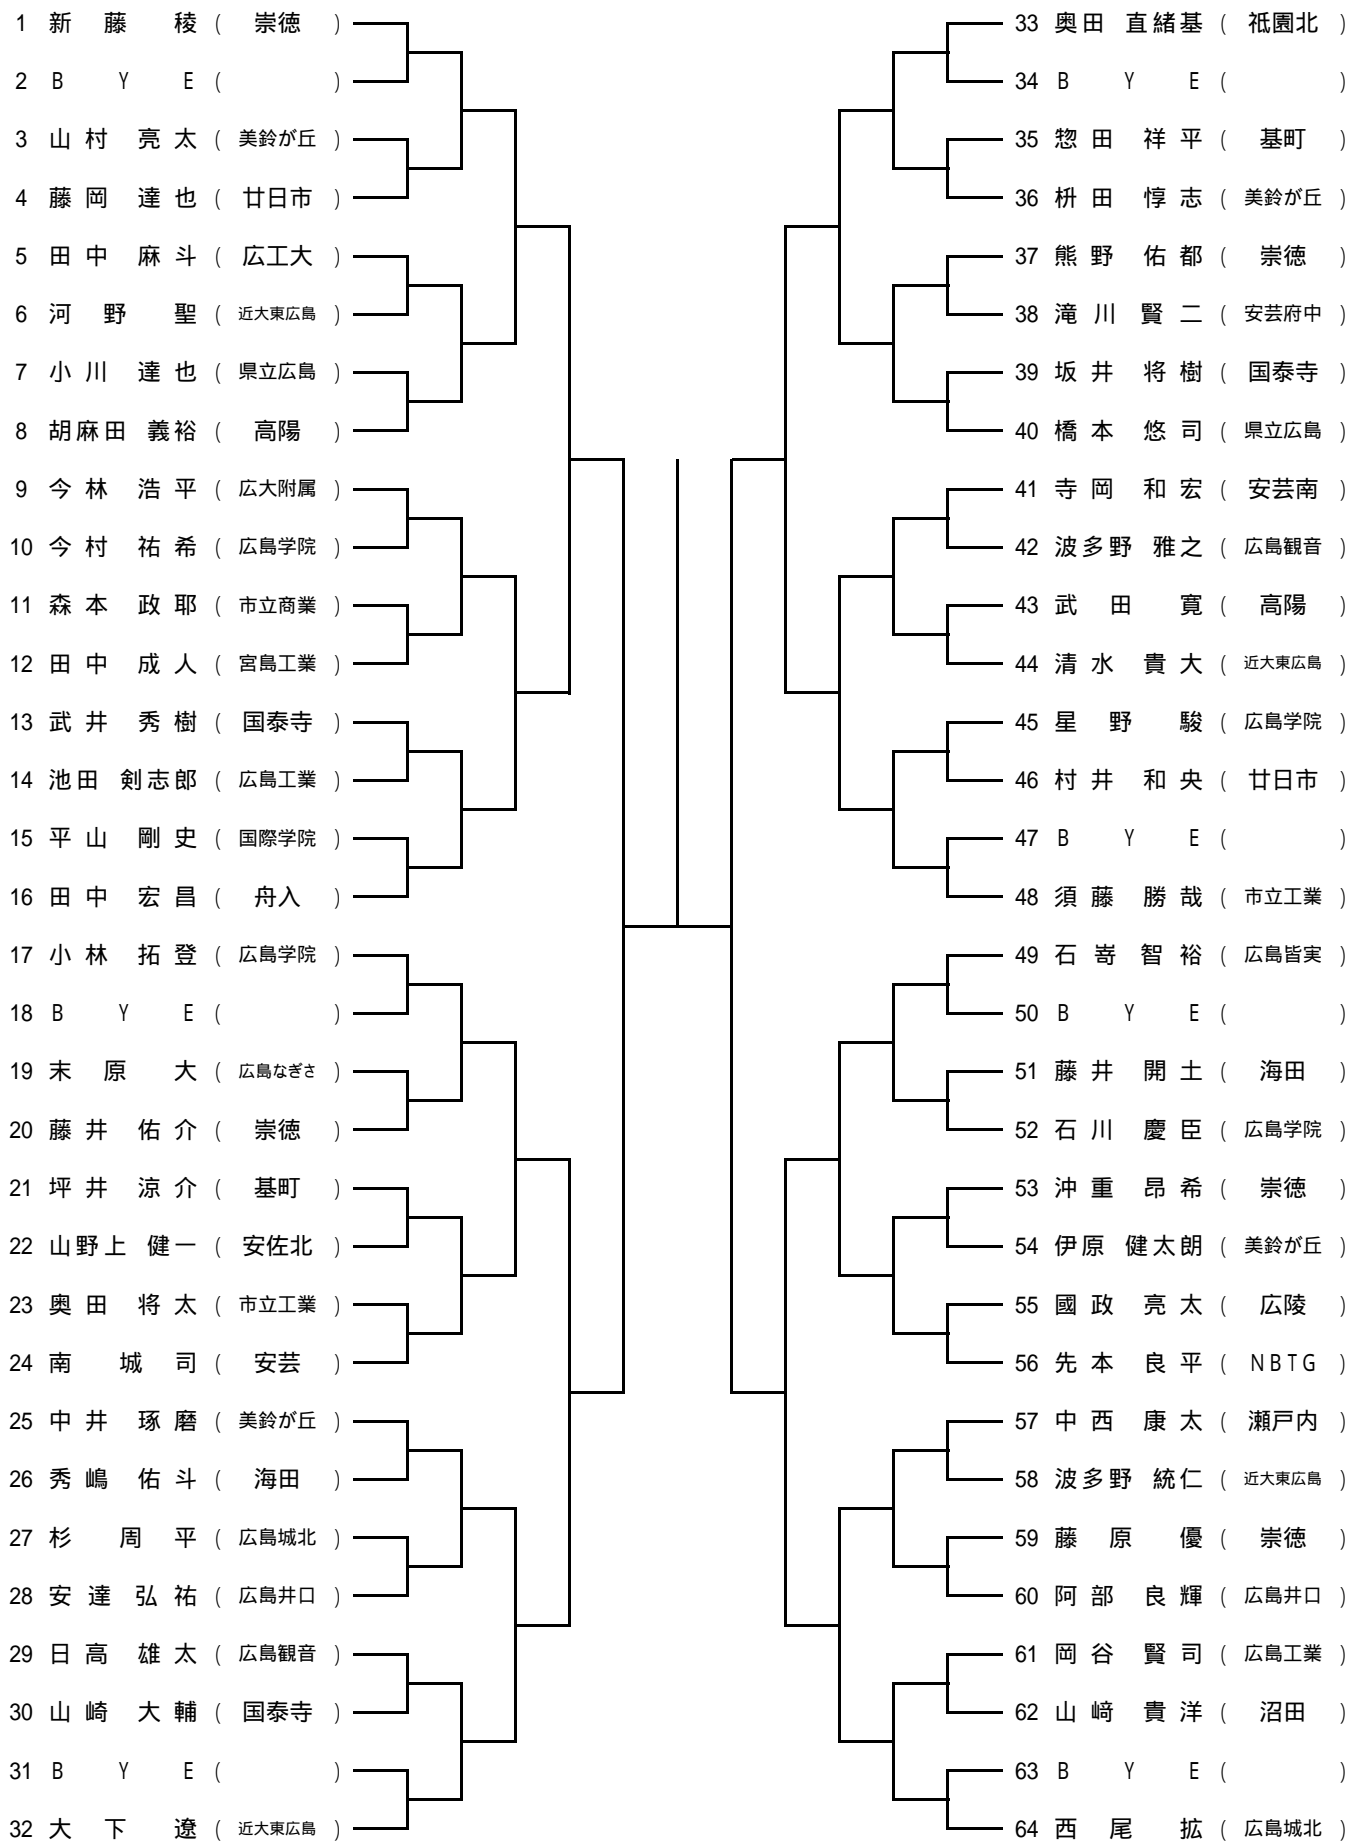

第43回 広島市夏季高校生テニス選手権大会(オープンの部) Bブロック

シード 3~4. 新藤 稜(崇徳)

5~8. 西尾 拓(広島城北)

9~16. 大下 遼(近大東広島)、奥田 直緒基(祇園北)