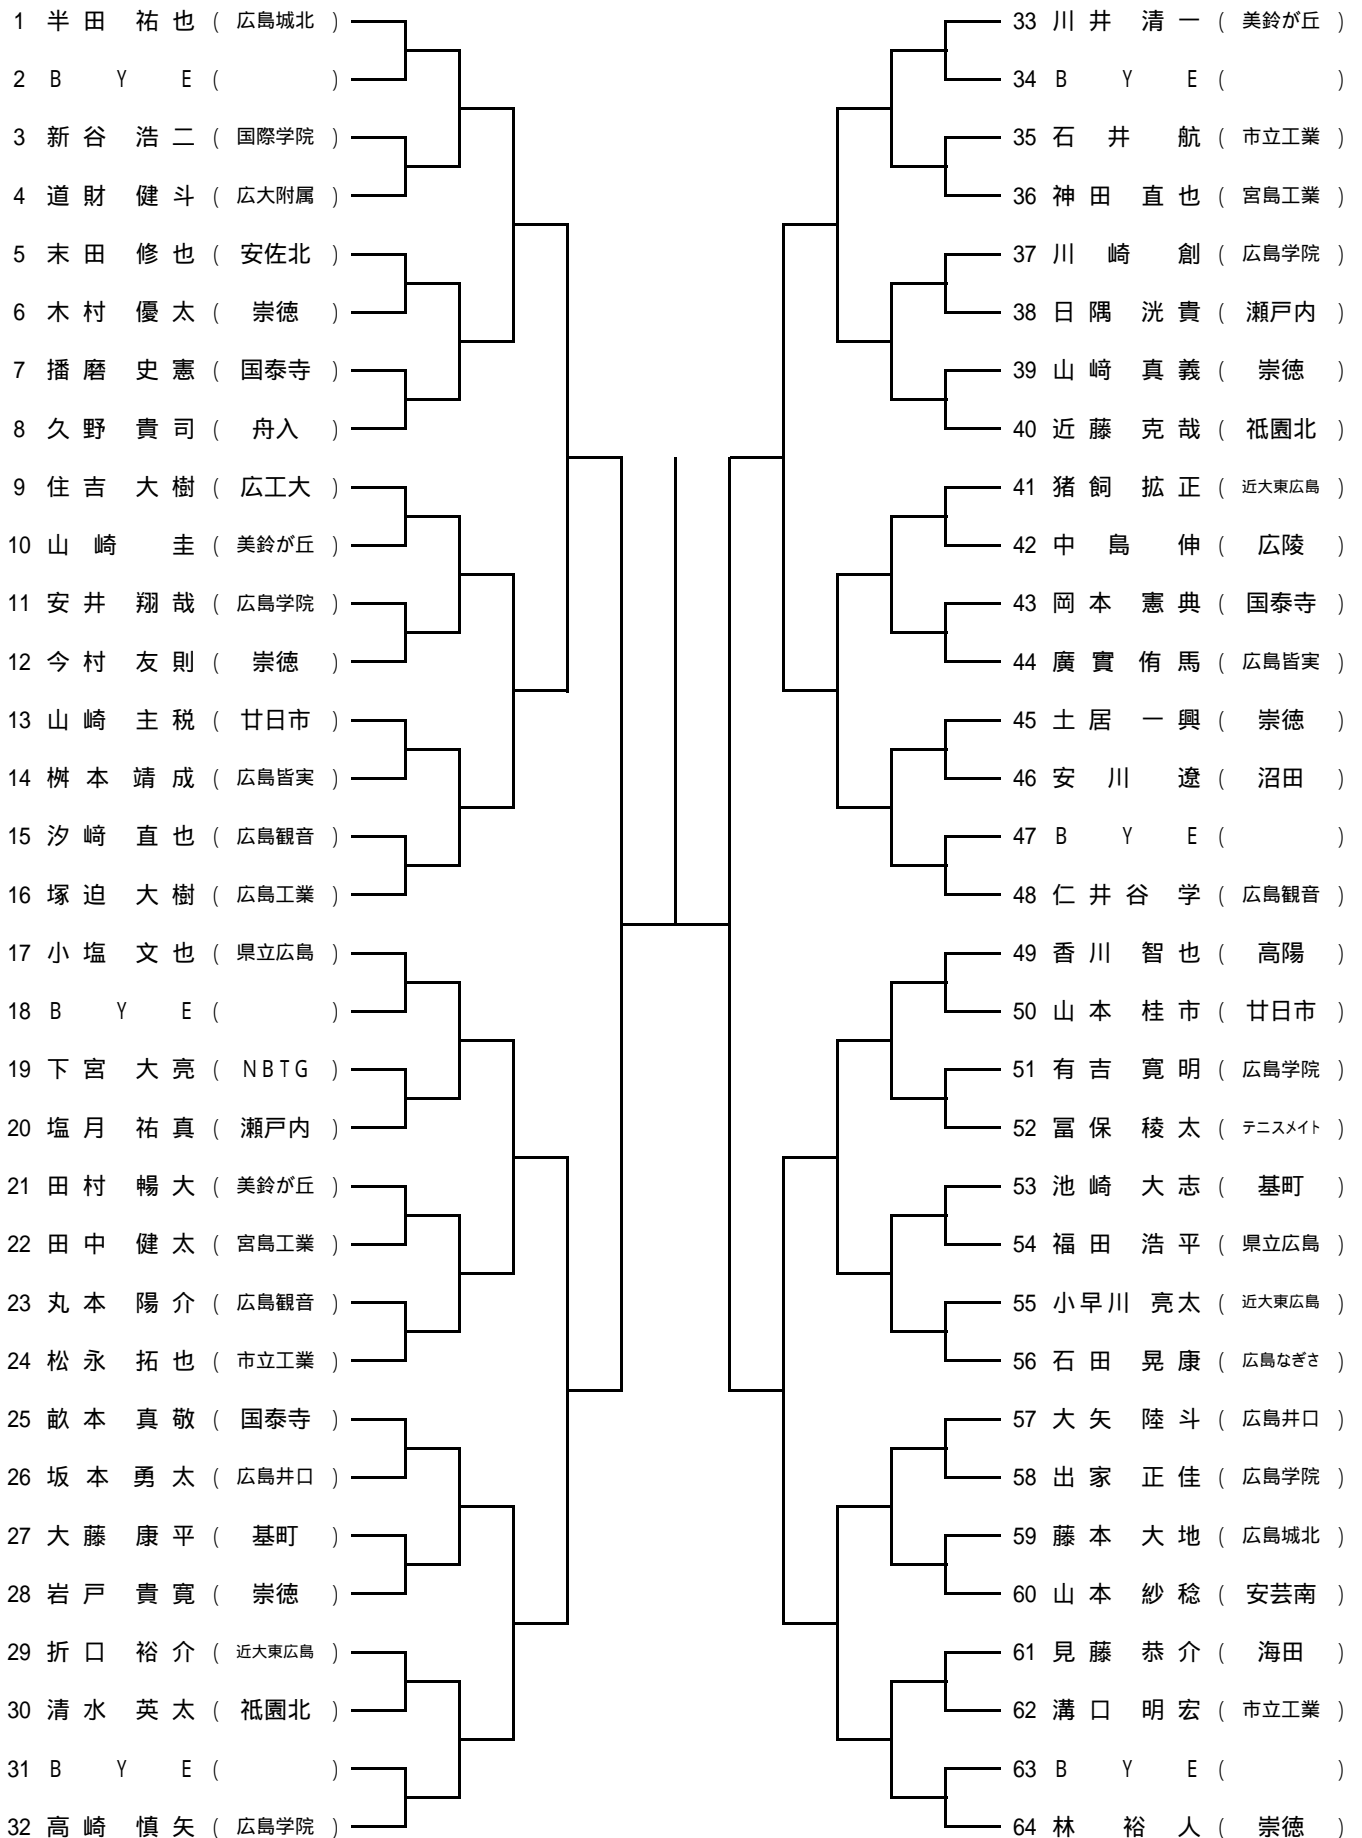

第43回 広島市夏季高校生テニス選手権大会(オープンの部) Cブロック

シード 3~4. 半田 祐也(広島城北)   5~8. 林 裕人(崇徳)   9~16. 高崎 慎矢(広島学院)、川井 清一(美鈴が丘)