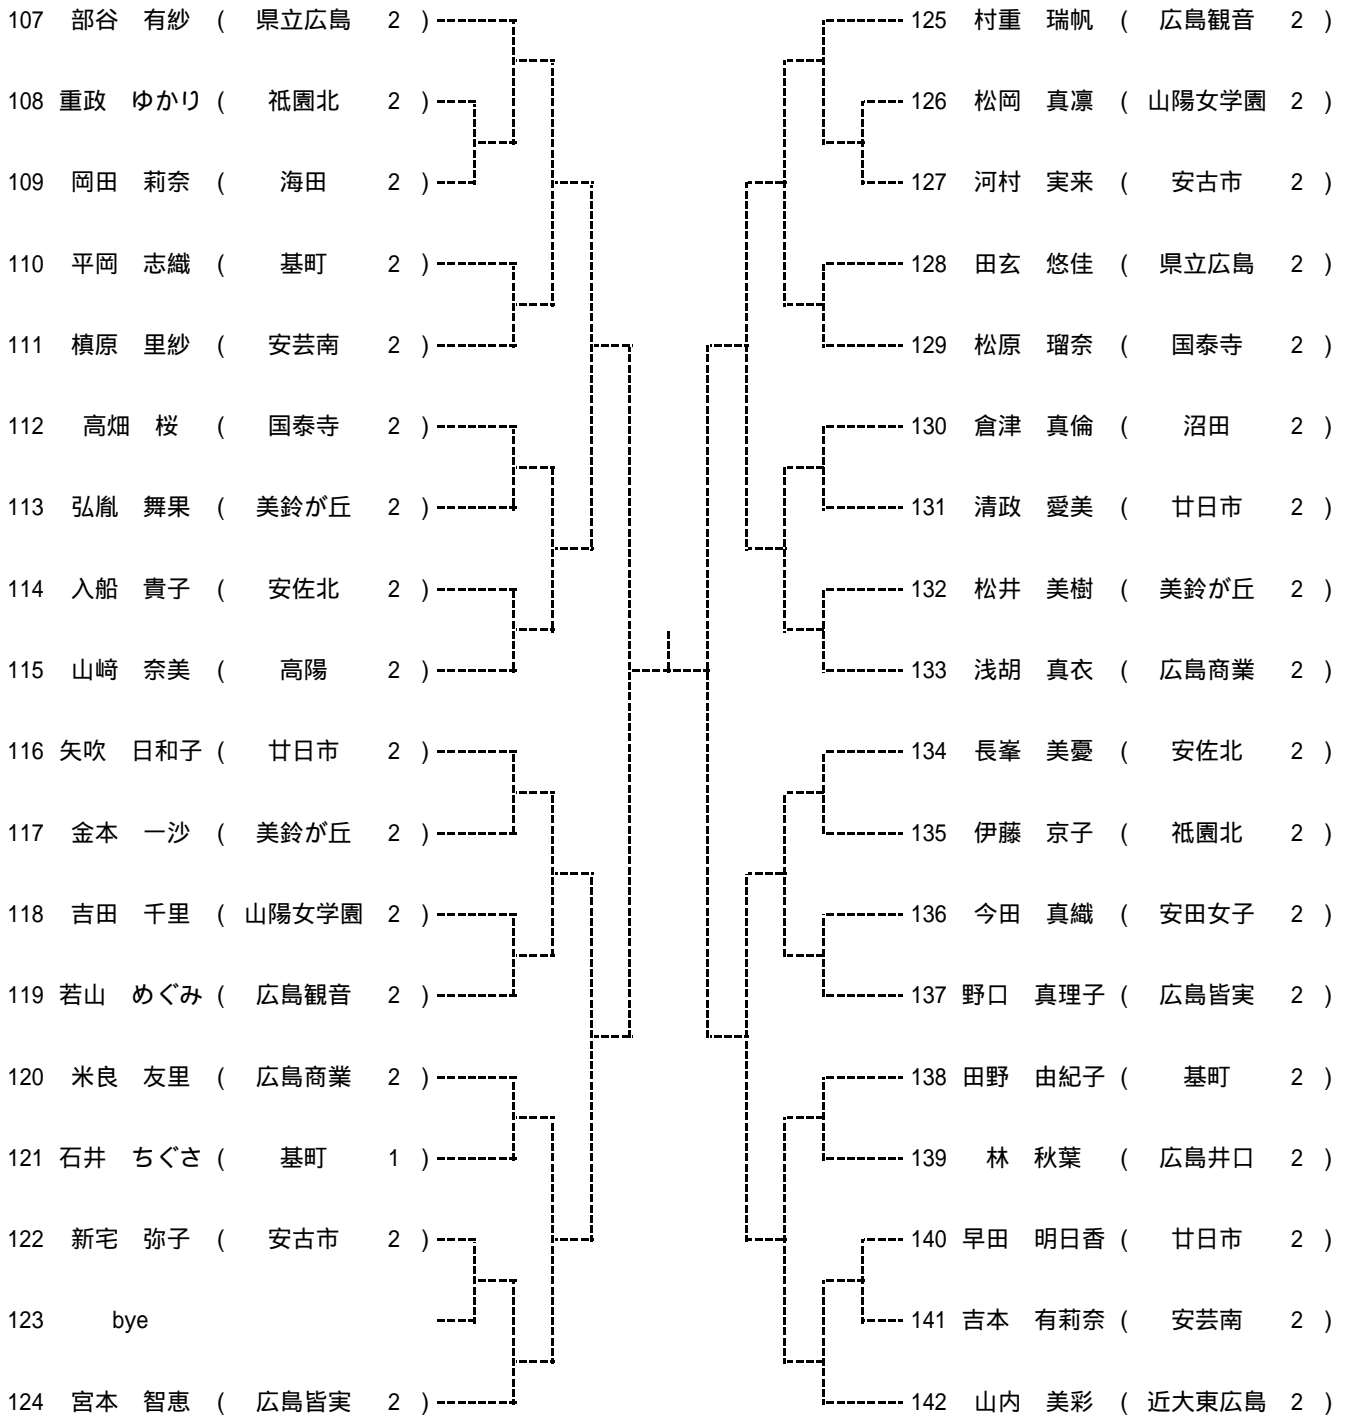

第43回広島市夏季高校生テニス選手権大会
女子シングルス(一般の部)

Dブロック

シードNo. 1米田(広陵)、2部谷(県立広島)、3新田(瀬戸内)、4光岡(広島商業)、5本野(美鈴が丘)
6山中(安田女子)、7~8山内(近大東広島)・池上(山陽女学園)
9~14畠山(安芸南)・村重(広島観音)・尾越(安芸南)・松尾(NBTG)・三木(広島観音)・長里(廿日市西)