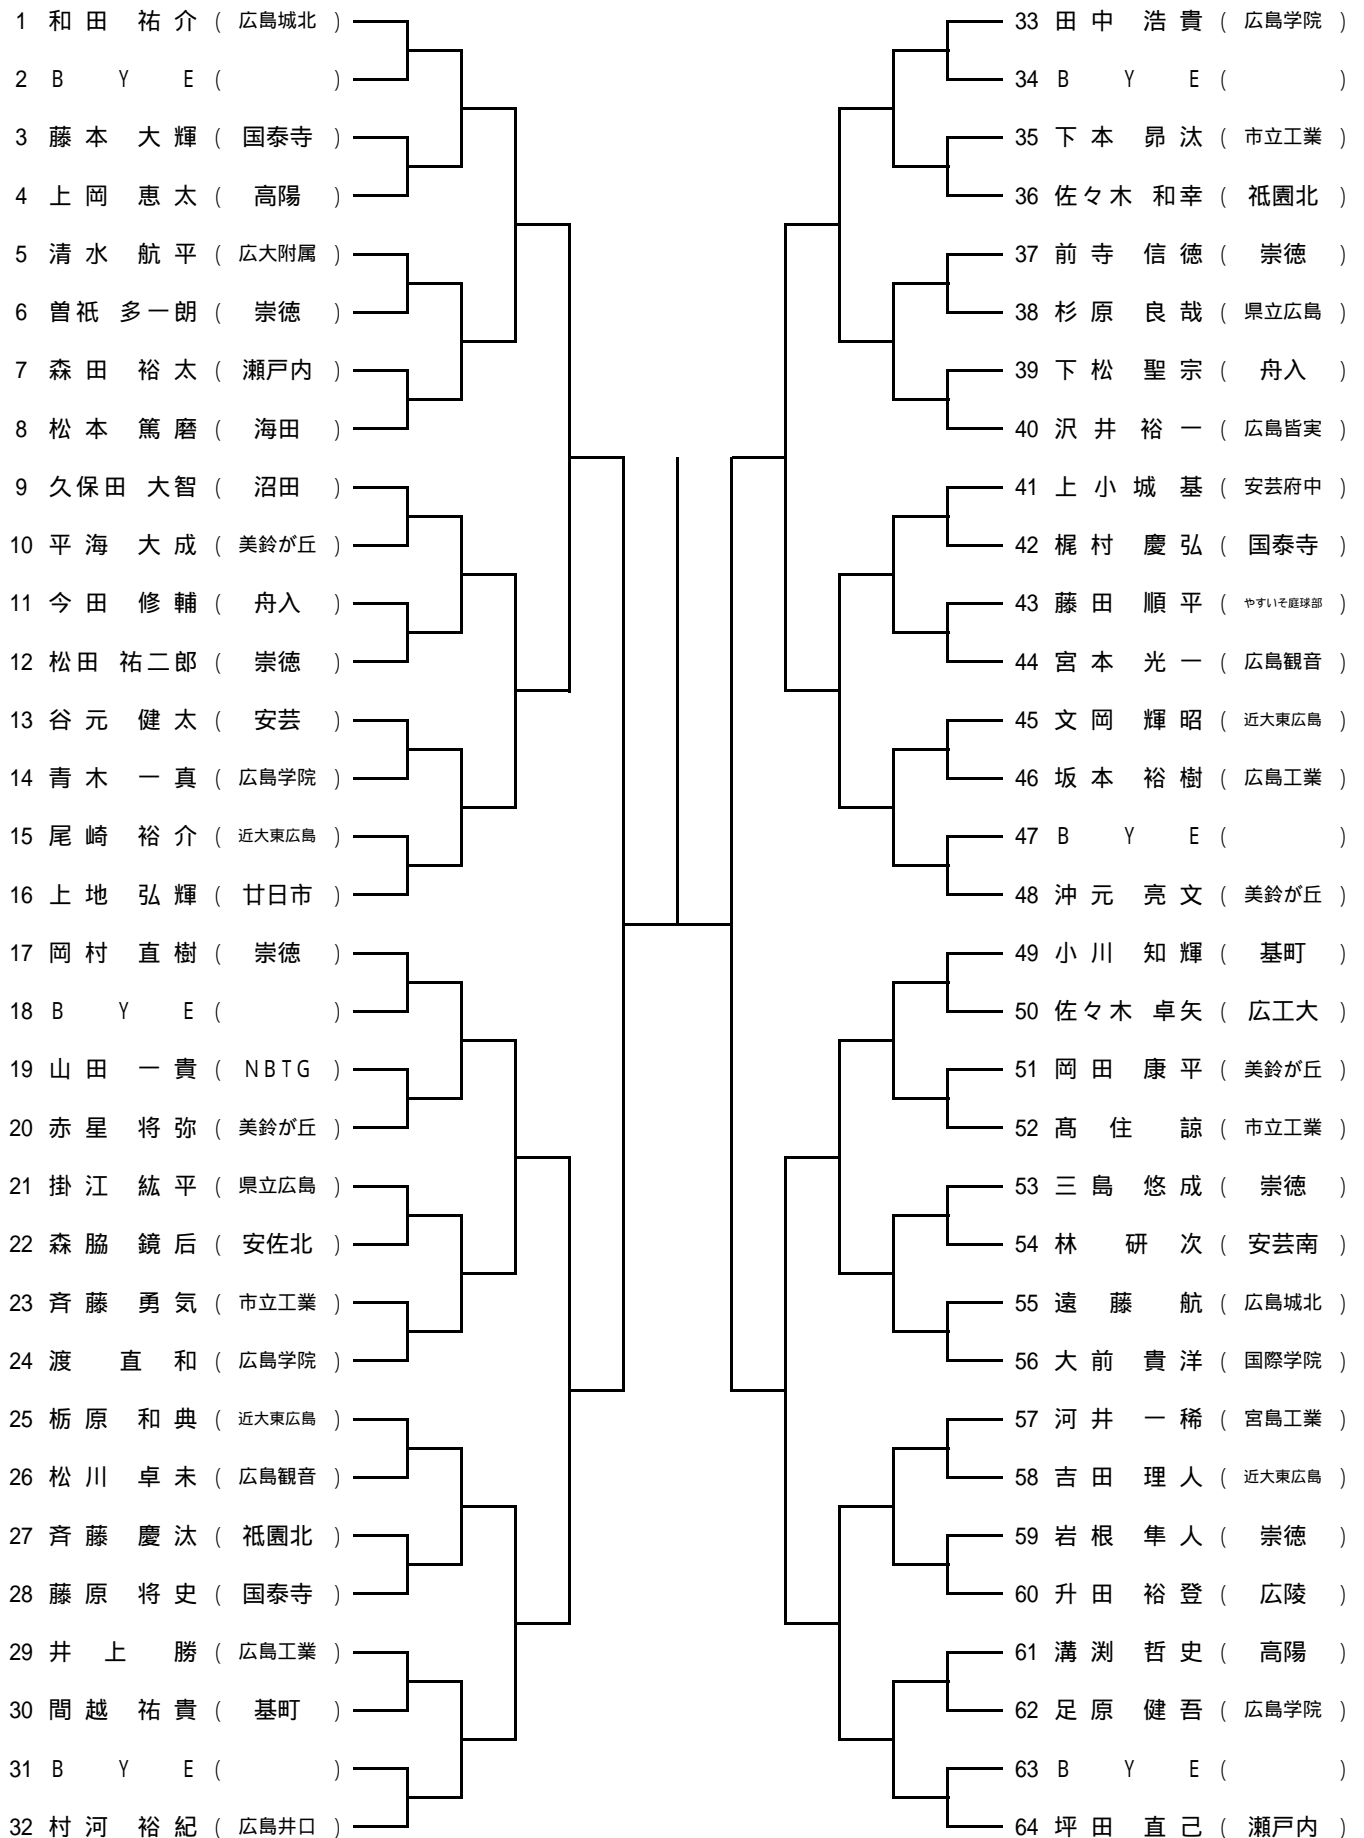

シード 2. 和田 祐介(広島城北) 5~8. 坪田 直己(瀬戸内) 9~16. 村河 裕紀(広島井口)、田中 浩貴(広島学院)

第43回広島市夏季高校生テニス選手権大会
女子シングルス(一般の部)

Aブロック

シードNo. 1米田(広陵)、2部谷(県立広島)、3新田(瀬戸内)、4光岡(広島商業)、5本野(美鈴が丘)
6山中(安田女子)、7~8山内(近大東広島)・池上(山陽女学園)
9~14畠山(安芸南)・村重(広島観音)・尾越(安芸南)・松尾(NBTG)・三木(広島観音)・長里(廿日市西)