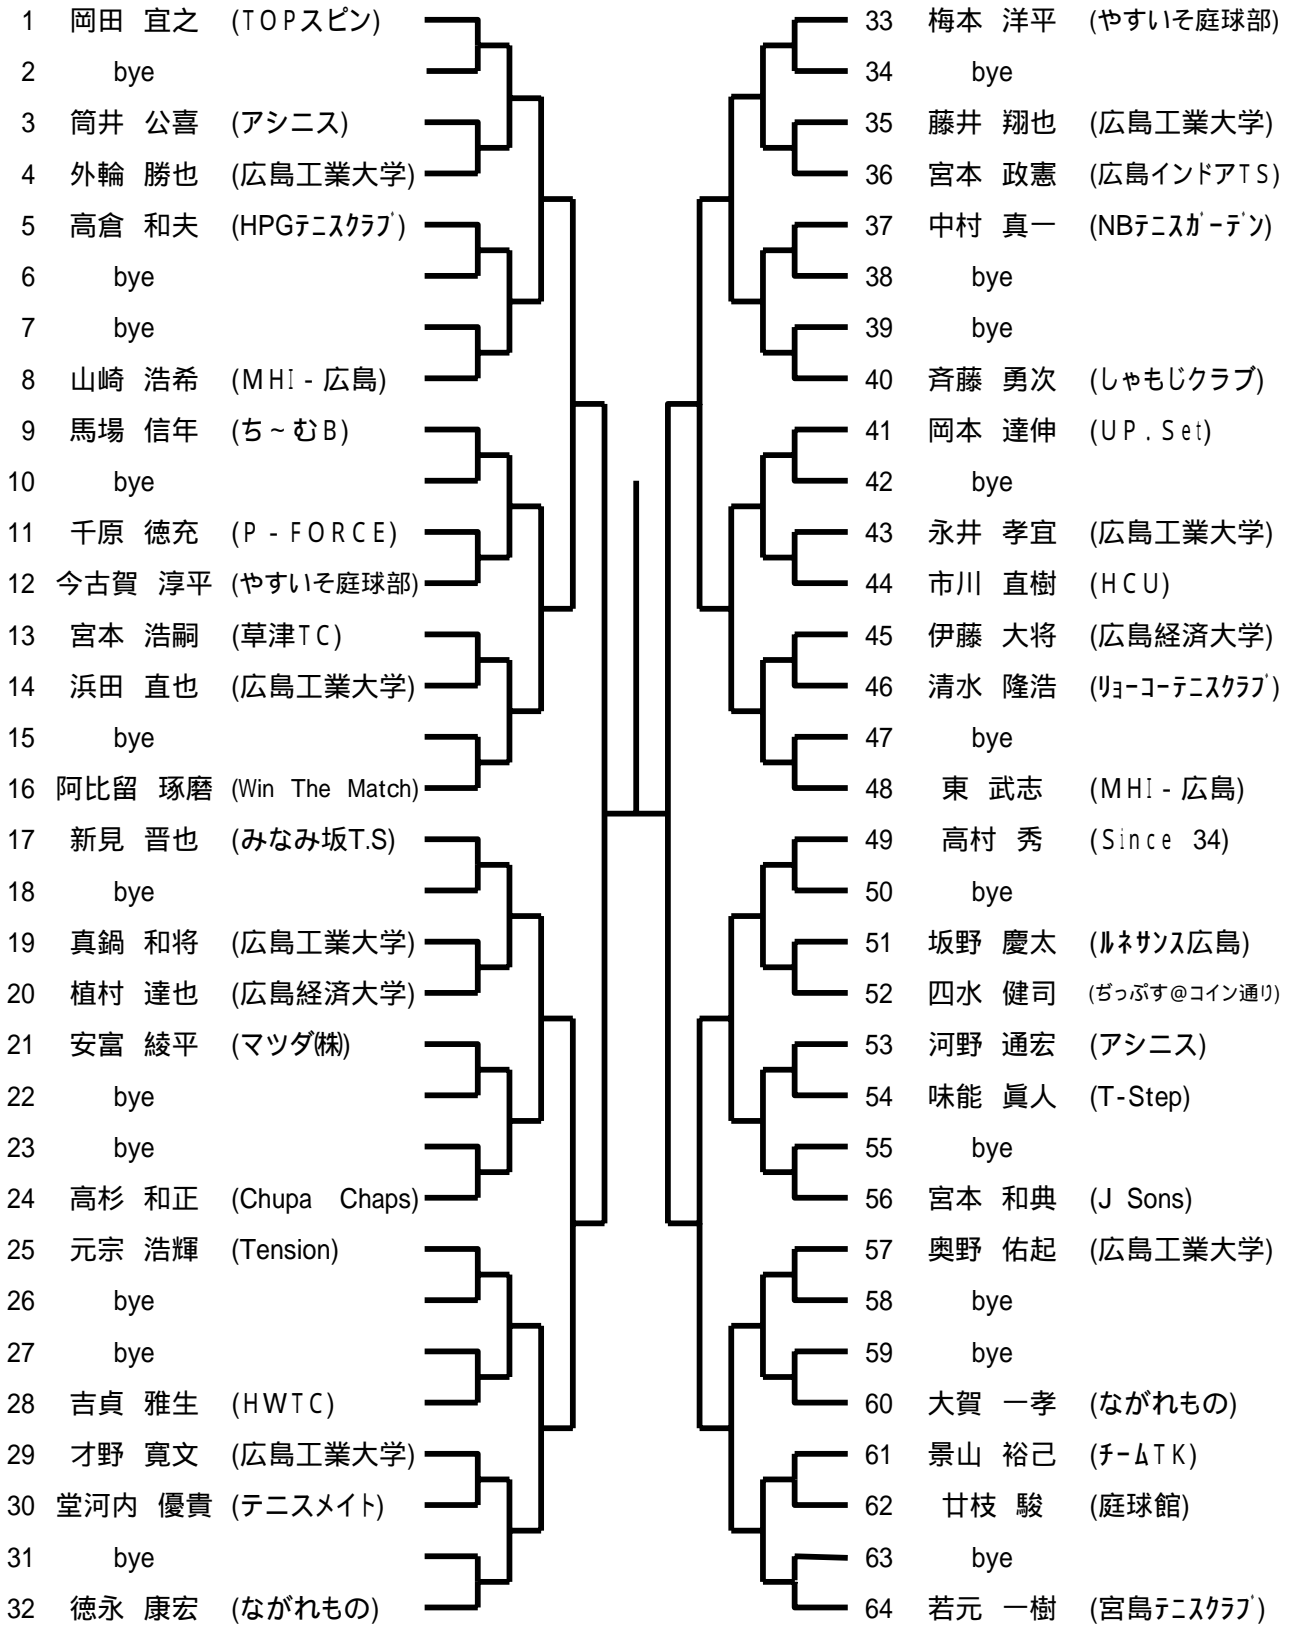

[女子40歳ダブルス]

男子シングルス
Aブロック

1	菅原 高迅	(やすいそ庭球部)	33	渡辺 修宏	(ながれもの)
2	bye		34	bye	
3	平島 和晶	(広島工業大学)	35	原 直照	(広島工業大学)
4	戸木 英治	(広島経済大学)	36	松村 憲一	(MHI - 広島)
5	武田 淳吾	(マツダ株)	37	植田 誠士	(チームY2)
6	bye		38	bye	
7	bye		39	bye	
8	角本 泰治	(J Sons)	40	守下 卓也	(HCU)
9	田部 英樹	(ながれもの)	41	酒井 孝浩	(Since 34)
10	bye		42	bye	
11	川向 裕太	(広島工業大学)	43	bye	
12	門園 達郎	(あかんたれ~ず)	44	戸部 直倫	(ぢっぶず@コイン通り)
13	土井 直樹	(ルネサンス広島)	45	薬師神 高志	(広島経済大学)
14	奥 洋一	(リョーコーテニスクラブ)	46	五明 一篤	(ぱこおーん)
15	bye		47	bye	
16	青田 康秀	(ぢっぶず@コイン通り)	48	飯田 尚利	(J Sons)
17	新谷 博文	(UP . Set)	49	加留部 隆	(庭球館)
18	bye		50	bye	
19	太田 光祐	(広島工業大学)	51	沖田 一宏	(アシニス)
20	菊池 進	(ち~むB)	52	西本 知生	(リョーコーテニスクラブ)
21	今津 正博	(ながれもの)	53	大黒 勇司	(造幣局広島支局)
22	bye		54	久常 貴則	(広島工業大学)
23	bye		55	bye	
24	新本 泰之	(トイダラス)	56	武田 俊	(Chupa Chaps)
25	寺口 信介	(KTC)	57	中野 修一	(チームTK)
26	bye		58	bye	
27	bye		59	bye	
28	半場 史晃	(広島経済大学)	60	木下 雅	(JSW)
29	安成 崇幸	(Win The Match)	61	浦 駿平	(広島工業大学)
30	中矢 大地	(広島工業大学)	62	築城 浩巳	(NBテニスガーデン)
31	bye		63	bye	
32	南 一郎	(Since 34)	64	今井 英二	(やすいそ庭球部)

シード 1.菅原 高迅 2.酒井 秀樹 3,4.小嶋 幹男 ,岡田 宜之
5~8.若元 一樹 ,松尾 直樹 ,浜本 茂幸 ,今井 英二

男子シングルス
Bブロック

男子シングルス
Cブロック

男子シングルス
Dブロック

女子シングルス

1	楠本 美希 (マツダ株)	33	大成 紀子 (UP . Set)
2	bye	34	bye
3	城戸 久美 (リョーコーテニスクラブ)	35	bye
4	田村 しおり (広島工業大学)	36	坂田 恵子 (アシニス)
5	清水 明須香 (みなみ坂T.S)	37	春日 孝子 (みなみ坂T.S)
6	bye	38	bye
7	bye	39	bye
8	木村 知代 (アシニス)	40	元原 美香 (やすいそ庭球部)
9	春貝地 純子 (ヴォレTC)	41	野口 博子 (MTR)
10	bye	42	bye
11	bye	43	bye
12	山本 祥子 (中国電力TC)	44	武田 聡美 (やすいそ庭球部)
13	尾越 美里 (庭球館)	45	西江 宏美 (P - FORCE)
14	bye	46	bye
15	bye	47	bye
16	加藤 直美 (やすいそ庭球部)	48	清水 靖子 (Win The Match)
17	鈴江 真理子 (アシニス)	49	上田 有香 (中国電力TC)
18	bye	50	bye
19	bye	51	bye
20	浦浪 晴美 (フットルース)	52	丹波 瑞穂 (広島工業大学)
21	繁村 宏美 (HCU)	53	上竹 初枝 (みなみ坂T.S)
22	bye	54	bye
23	bye	55	bye
24	林 美佐 (やすいそ庭球部)	56	酒井 由起子 (アシニス)
25	勝武 美樹 (P - FORCE)	57	藤田 倫子 (リョーコーテニスクラブ)
26	bye	58	bye
27	bye	59	bye
28	鶴田 孝子 (テニスメイト)	60	宮崎 奈々江 (マツダ株)
29	加藤 喜美 (リョーコーテニスクラブ)	61	和田 薫 (HCU)
30	bye	62	山口 直子 (ZONE)
31	bye	63	bye
32	中野 聡子 (みなみ坂T.S)	64	西久保 絵里 (やすいそ庭球部)