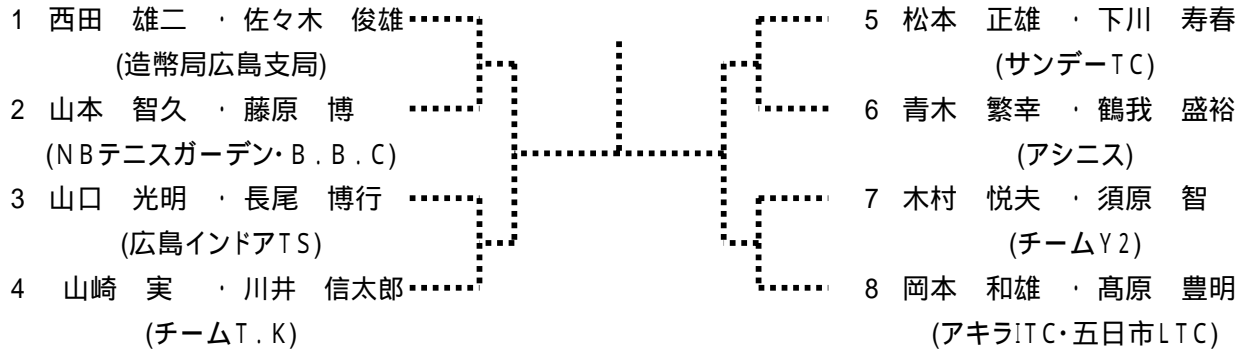

男子45歳ダブルス

seed 1.西田雄二・佐々木俊雄, 2.岡本和雄・高原豊明