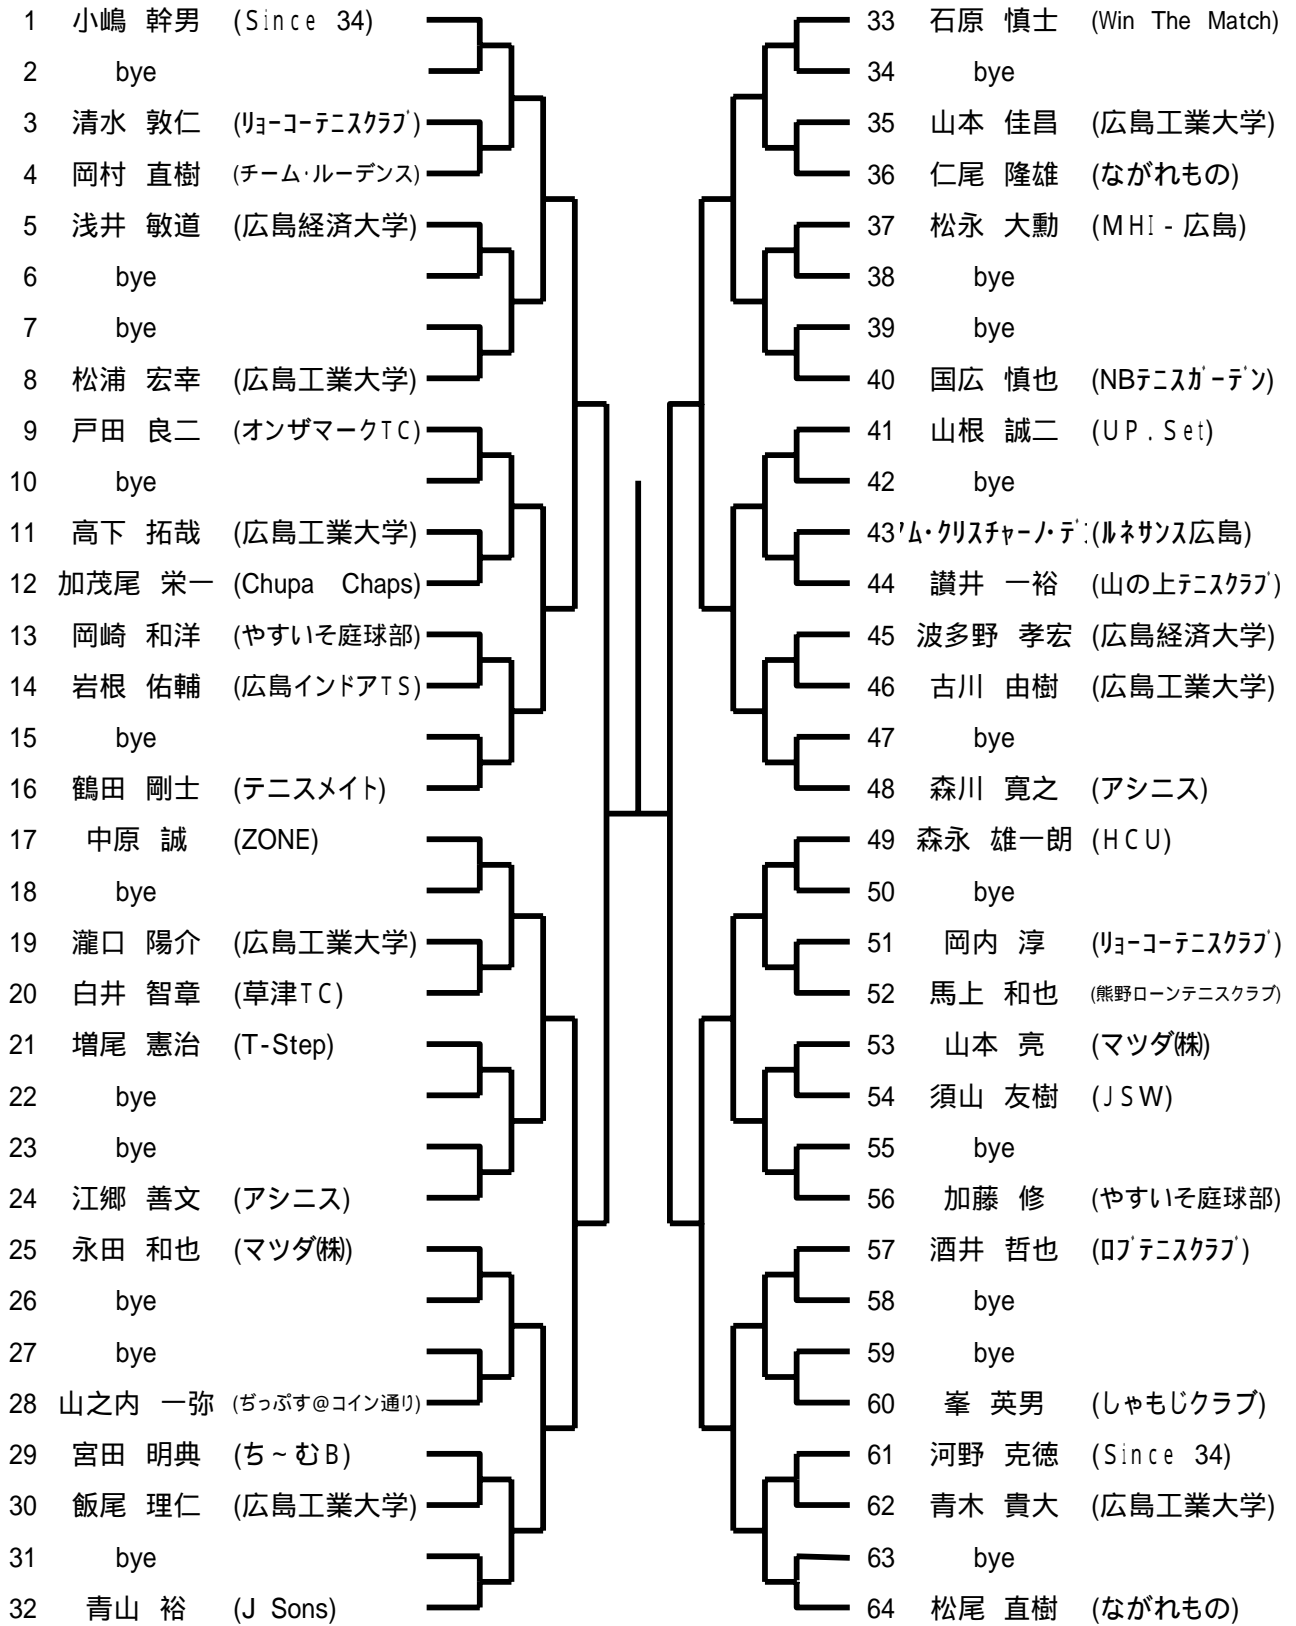

[女子40歳ダブルス]

男子シングルス
Aブロック

1	菅原 高迅	(やすいそ庭球部)	33	渡辺 修宏	(ながれもの)
2	bye		34	bye	
3	平島 和晶	(広島工業大学)	35	原 直照	(広島工業大学)
4	戸木 英治	(広島経済大学)	36	松村 憲一	(MHI - 広島)
5	武田 淳吾	(マツダ株)	37	植田 誠士	(チームY2)
6	bye		38	bye	
7	bye		39	bye	
8	角本 泰治	(J Sons)	40	守下 卓也	(HCU)
9	田部 英樹	(ながれもの)	41	酒井 孝浩	(Since 34)
10	bye		42	bye	
11	川向 裕太	(広島工業大学)	43	bye	
12	門園 達郎	(あかんたれ~ず)	44	戸部 直倫	(ぢっぶず@コイン通り)
13	土井 直樹	(ルネサンス広島)	45	薬師神 高志	(広島経済大学)
14	奥 洋一	(リョーコーテニスクラブ)	46	五明 一篤	(ぱこおーん)
15	bye		47	bye	
16	青田 康秀	(ぢっぶず@コイン通り)	48	飯田 尚利	(J Sons)
17	新谷 博文	(UP . Set)	49	加留部 隆	(庭球館)
18	bye		50	bye	
19	太田 光祐	(広島工業大学)	51	沖田 一宏	(アシニス)
20	菊池 進	(ち~むB)	52	西本 知生	(リョーコーテニスクラブ)
21	今津 正博	(ながれもの)	53	大黒 勇司	(造幣局広島支局)
22	bye		54	久常 貴則	(広島工業大学)
23	bye		55	bye	
24	新本 泰之	(トイダラス)	56	武田 俊	(Chupa Chaps)
25	寺口 信介	(KTC)	57	中野 修一	(チームTK)
26	bye		58	bye	
27	bye		59	bye	
28	半場 史晃	(広島経済大学)	60	木下 雅	(JSW)
29	安成 崇幸	(Win The Match)	61	浦 駿平	(広島工業大学)
30	中矢 大地	(広島工業大学)	62	築城 浩巳	(NBテニスガーデン)
31	bye		63	bye	
32	南 一郎	(Since 34)	64	今井 英二	(やすいそ庭球部)

シード 1.菅原 高迅 2.酒井 秀樹 3,4.小嶋 幹男 ,岡田 宜之
5~8.若元 一樹 ,松尾 直樹 ,浜本 茂幸 ,今井 英二

男子シングルス
Bブロック

男子シングルス
Cブロック

男子シングルス
Dブロック

女子シングルス

1	楠本 美希 (マツダ株)	33	大成 紀子 (UP . Set)
2	bye	34	bye
3	城戸 久美 (リョーコーテニスクラブ)	35	bye
4	田村 しおり (広島工業大学)	36	坂田 恵子 (アシニス)
5	清水 明須香 (みなみ坂T.S)	37	春日 孝子 (みなみ坂T.S)
6	bye	38	bye
7	bye	39	bye
8	木村 知代 (アシニス)	40	元原 美香 (やすいそ庭球部)
9	春貝地 純子 (ヴォレTC)	41	野口 博子 (MTR)
10	bye	42	bye
11	bye	43	bye
12	山本 祥子 (中国電力TC)	44	武田 聡美 (やすいそ庭球部)
13	尾越 美里 (庭球館)	45	西江 宏美 (P - FORCE)
14	bye	46	bye
15	bye	47	bye
16	加藤 直美 (やすいそ庭球部)	48	清水 靖子 (Win The Match)
17	鈴江 真理子 (アシニス)	49	上田 有香 (中国電力TC)
18	bye	50	bye
19	bye	51	bye
20	浦浪 晴美 (フットルース)	52	丹波 瑞穂 (広島工業大学)
21	繁村 宏美 (HCU)	53	上竹 初枝 (みなみ坂T.S)
22	bye	54	bye
23	bye	55	bye
24	林 美佐 (やすいそ庭球部)	56	酒井 由起子 (アシニス)
25	勝武 美樹 (P - FORCE)	57	藤田 倫子 (リョーコーテニスクラブ)
26	bye	58	bye
27	bye	59	bye
28	鶴田 孝子 (テニスメイト)	60	宮崎 奈々江 (マツダ株)
29	加藤 喜美 (リョーコーテニスクラブ)	61	和田 薫 (HCU)
30	bye	62	山口 直子 (ZONE)
31	bye	63	bye
32	中野 聡子 (みなみ坂T.S)	64	西久保 絵里 (やすいそ庭球部)