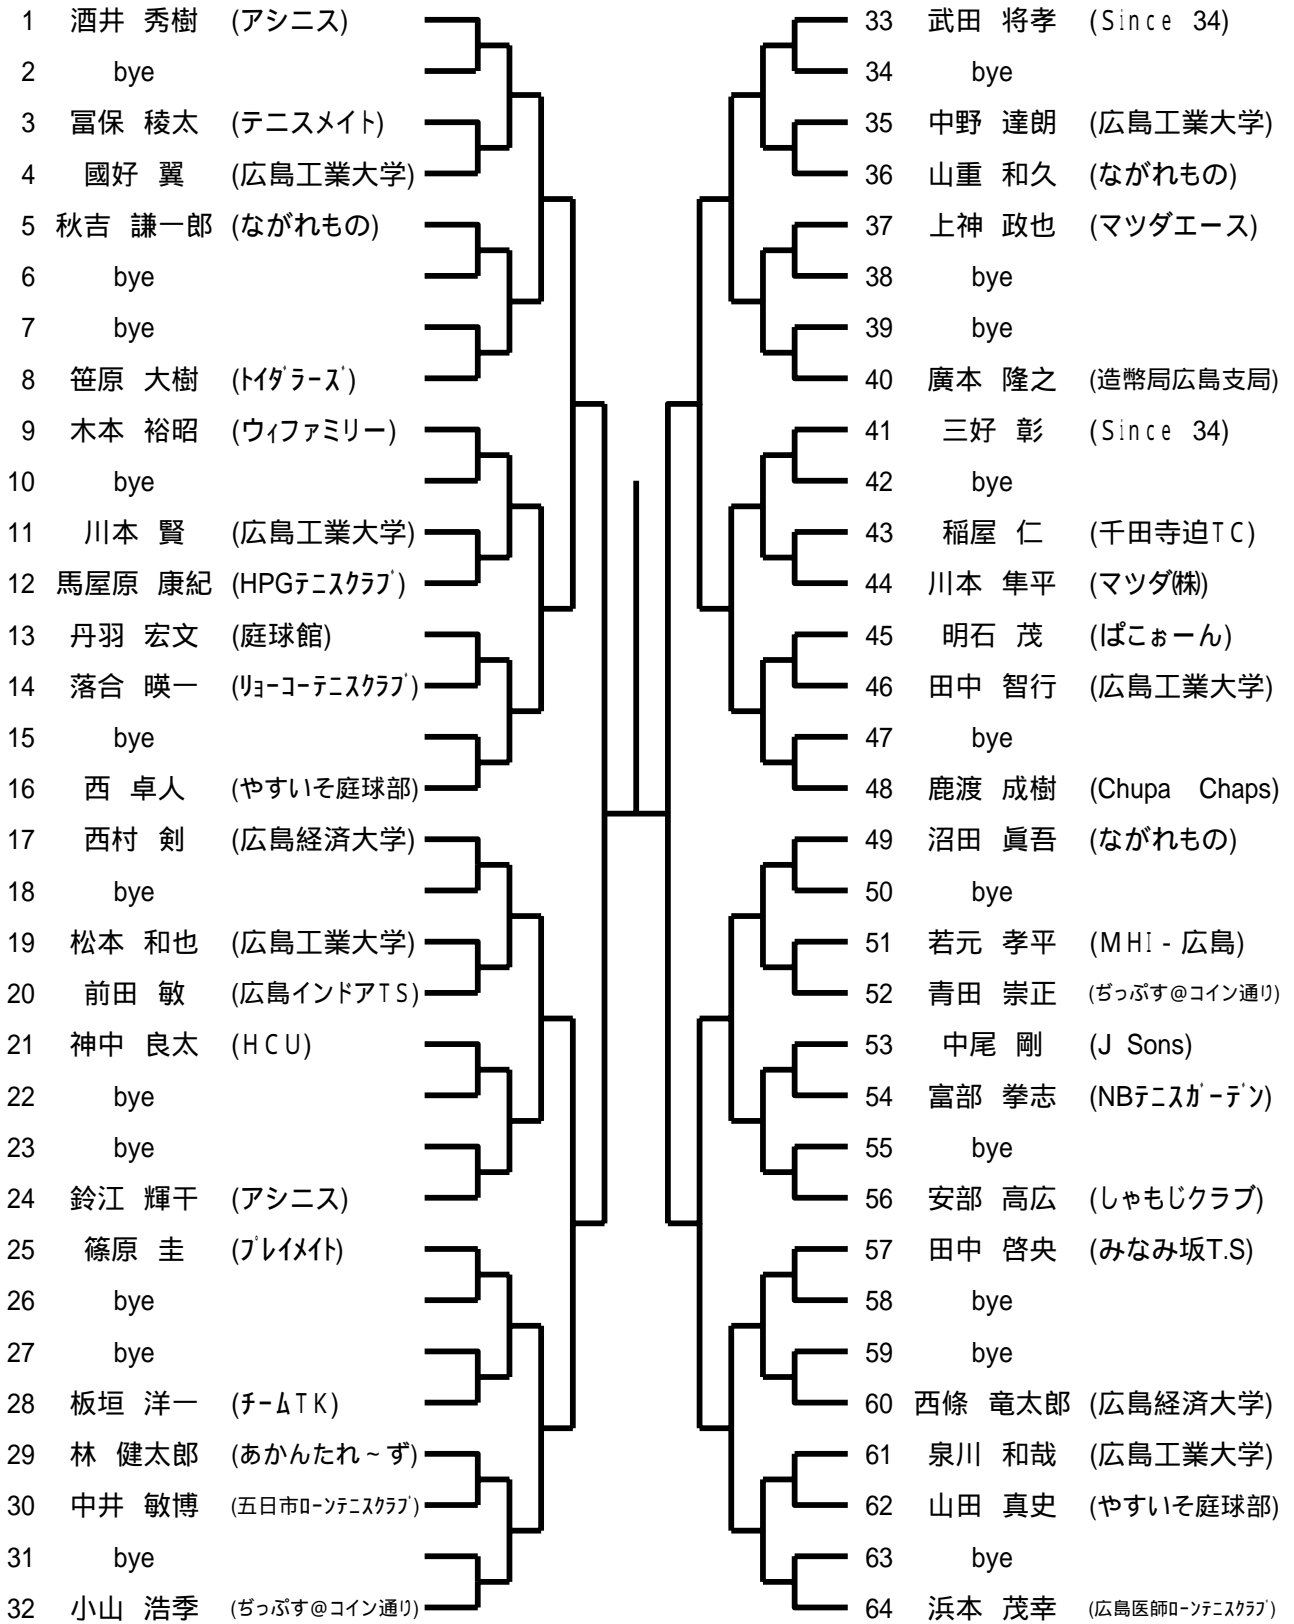

[女子40歳ダブルス]

男子シングルス
Aブロック

1	菅原 高迅	(やすいそ庭球部)	33	渡辺 修宏	(ながれもの)
2	bye		34	bye	
3	平島 和晶	(広島工業大学)	35	原 直照	(広島工業大学)
4	戸木 英治	(広島経済大学)	36	松村 憲一	(MHI - 広島)
5	武田 淳吾	(マツダ株)	37	植田 誠士	(チームY2)
6	bye		38	bye	
7	bye		39	bye	
8	角本 泰治	(J Sons)	40	守下 卓也	(HCU)
9	田部 英樹	(ながれもの)	41	酒井 孝浩	(Since 34)
10	bye		42	bye	
11	川向 裕太	(広島工業大学)	43	bye	
12	門園 達郎	(あかんたれ~ず)	44	戸部 直倫	(ぢっぶず@コイン通り)
13	土井 直樹	(ルネサンス広島)	45	薬師神 高志	(広島経済大学)
14	奥 洋一	(リョーコーテニスクラブ)	46	五明 一篤	(ぱこおーん)
15	bye		47	bye	
16	青田 康秀	(ぢっぶず@コイン通り)	48	飯田 尚利	(J Sons)
17	新谷 博文	(UP . Set)	49	加留部 隆	(庭球館)
18	bye		50	bye	
19	太田 光祐	(広島工業大学)	51	沖田 一宏	(アシニス)
20	菊池 進	(ち~むB)	52	西本 知生	(リョーコーテニスクラブ)
21	今津 正博	(ながれもの)	53	大黒 勇司	(造幣局広島支局)
22	bye		54	久常 貴則	(広島工業大学)
23	bye		55	bye	
24	新本 泰之	(トイダラス)	56	武田 俊	(Chupa Chaps)
25	寺口 信介	(KTC)	57	中野 修一	(チームTK)
26	bye		58	bye	
27	bye		59	bye	
28	半場 史晃	(広島経済大学)	60	木下 雅	(JSW)
29	安成 崇幸	(Win The Match)	61	浦 駿平	(広島工業大学)
30	中矢 大地	(広島工業大学)	62	築城 浩巳	(NBテニスガーデン)
31	bye		63	bye	
32	南 一郎	(Since 34)	64	今井 英二	(やすいそ庭球部)

シード 1.菅原 高迅 2.酒井 秀樹 3,4.小嶋 幹男 ,岡田 宜之
5~8.若元 一樹 ,松尾 直樹 ,浜本 茂幸 ,今井 英二

男子シングルス
Bブロック

男子シングルス
Cブロック

男子シングルス
Dブロック

女子シングルス

1	楠本 美希 (マツダ株)	33	大成 紀子 (UP . Set)
2	bye	34	bye
3	城戸 久美 (リョーコーテニスクラブ)	35	bye
4	田村 しおり (広島工業大学)	36	坂田 恵子 (アシニス)
5	清水 明須香 (みなみ坂T.S)	37	春日 孝子 (みなみ坂T.S)
6	bye	38	bye
7	bye	39	bye
8	木村 知代 (アシニス)	40	元原 美香 (やすいそ庭球部)
9	春貝地 純子 (ヴォレTC)	41	野口 博子 (MTR)
10	bye	42	bye
11	bye	43	bye
12	山本 祥子 (中国電力TC)	44	武田 聡美 (やすいそ庭球部)
13	尾越 美里 (庭球館)	45	西江 宏美 (P - FORCE)
14	bye	46	bye
15	bye	47	bye
16	加藤 直美 (やすいそ庭球部)	48	清水 靖子 (Win The Match)
17	鈴江 真理子 (アシニス)	49	上田 有香 (中国電力TC)
18	bye	50	bye
19	bye	51	bye
20	浦浪 晴美 (フットルース)	52	丹波 瑞穂 (広島工業大学)
21	繁村 宏美 (HCU)	53	上竹 初枝 (みなみ坂T.S)
22	bye	54	bye
23	bye	55	bye
24	林 美佐 (やすいそ庭球部)	56	酒井 由起子 (アシニス)
25	勝武 美樹 (P - FORCE)	57	藤田 倫子 (リョーコーテニスクラブ)
26	bye	58	bye
27	bye	59	bye
28	鶴田 孝子 (テニスメイト)	60	宮崎 奈々江 (マツダ株)
29	加藤 喜美 (リョーコーテニスクラブ)	61	和田 薫 (HCU)
30	bye	62	山口 直子 (ZONE)
31	bye	63	bye
32	中野 聡子 (みなみ坂T.S)	64	西久保 絵里 (やすいそ庭球部)