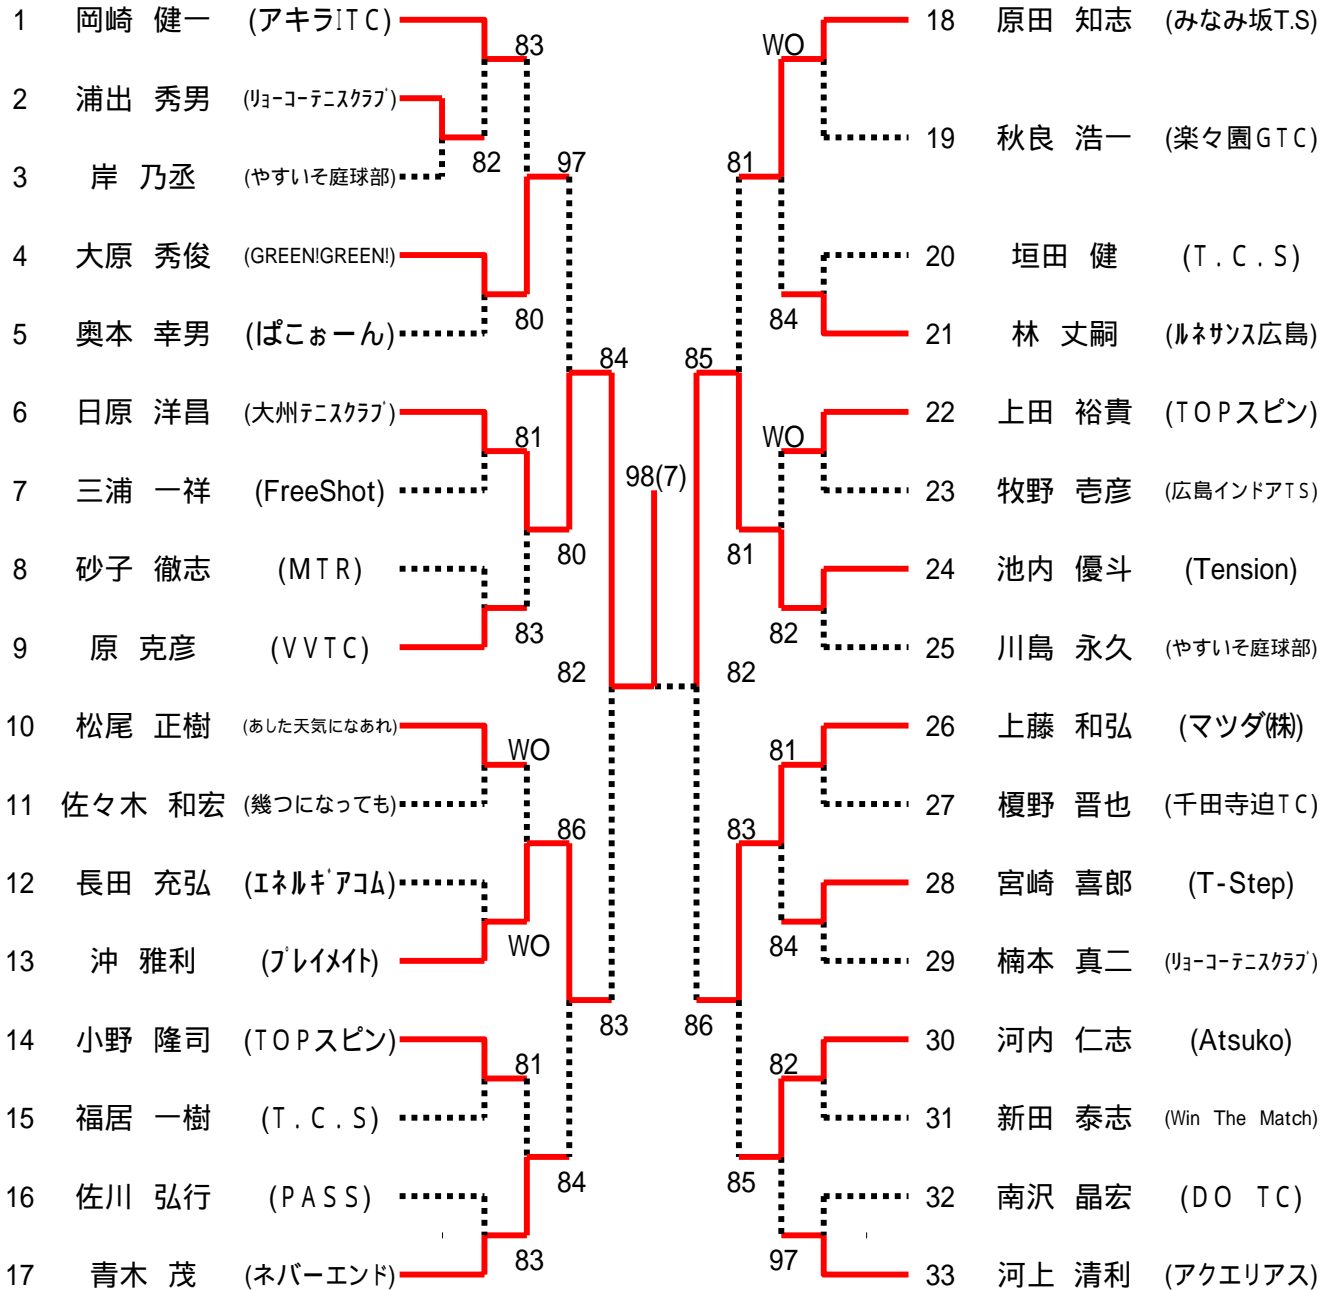

5月23日

Time	広域公園
9:00	男女残り試合

5月24日

Time	広域公園
9:00	男女残り試合

10分以上 失エンド・サービス選択権、および失1ゲーム

15分以上 失格

となります。大会本部で進行を確認しながら行動してください。

第49回広島市春季D級シングルス選手権大会

男子シングルス
Aブロック

シード1.高木 康裕 2.本藤 輝宣 3~4.安田 政義、吉岡 雄祐 5~8.岡崎 健一、坂原 康夫、田中 政光、佐藤 潤

第49回広島市春季D級シングルス選手権大会

男子シングルス
Bブロック

第49回広島市春季D級シングルス選手権大会

男子シングルス
Cブロック

第49回広島市春季D級シングルス選手権大会

男子シングルス
Dブロック