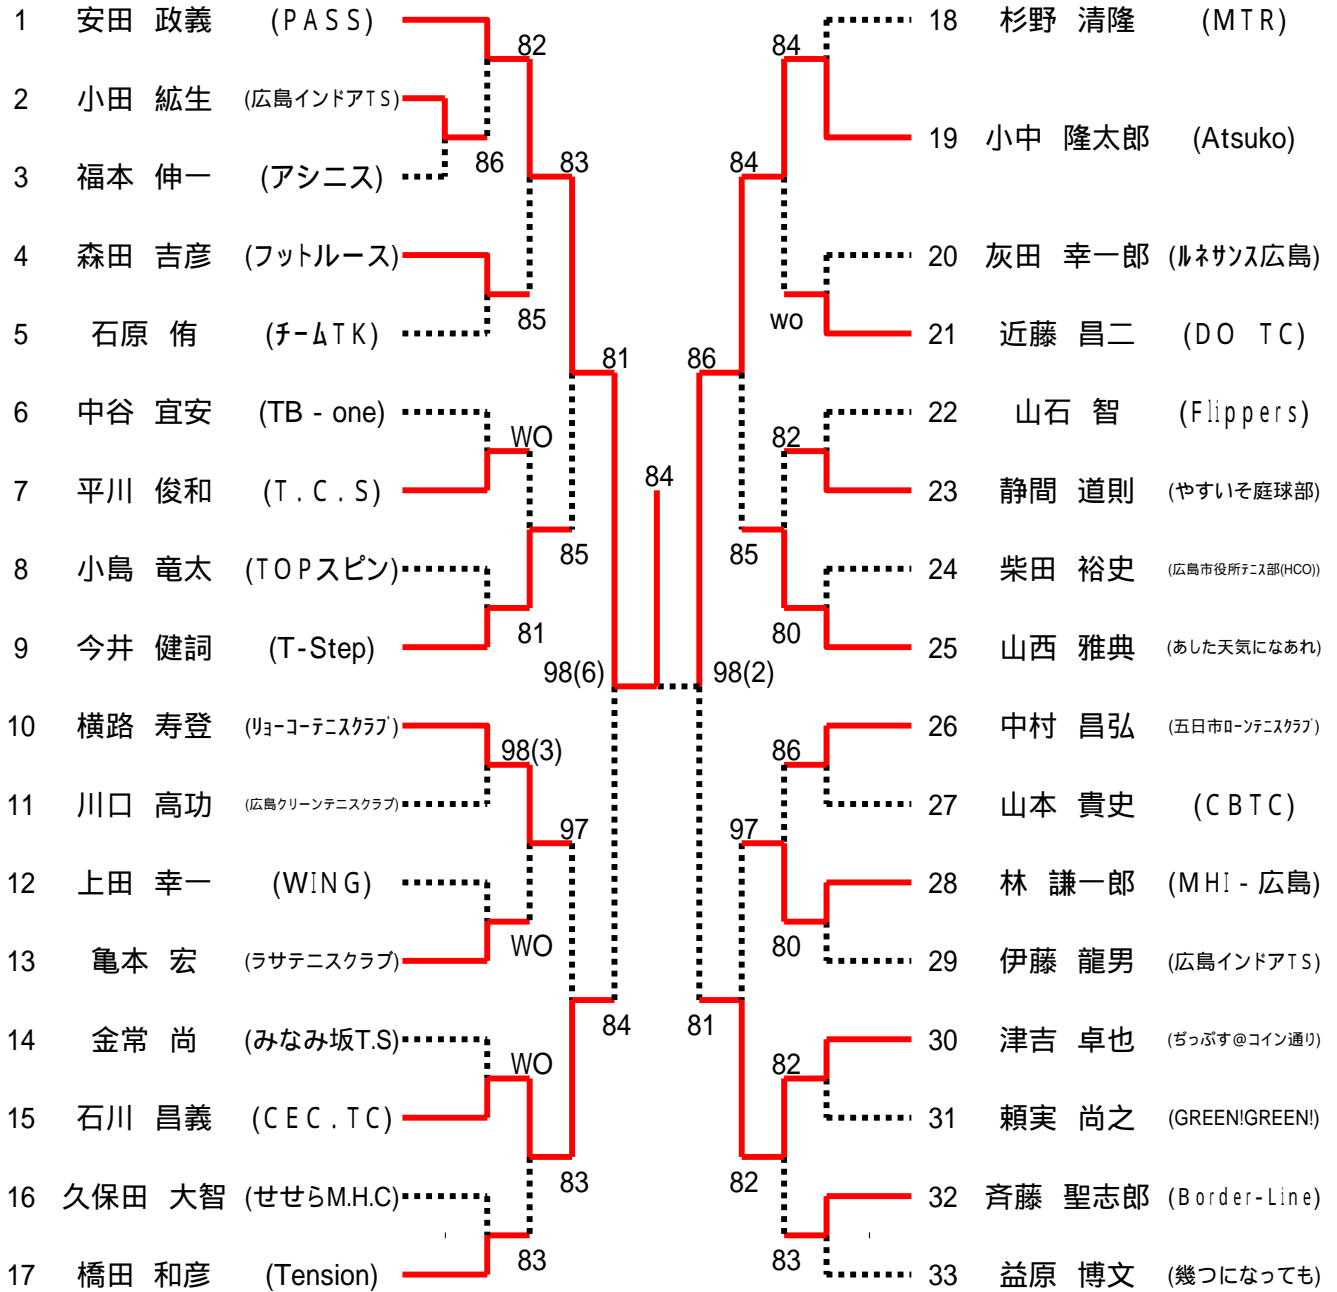

第49回広島市春季D級シングルス選手権大会

男子シングルス
Hブロック