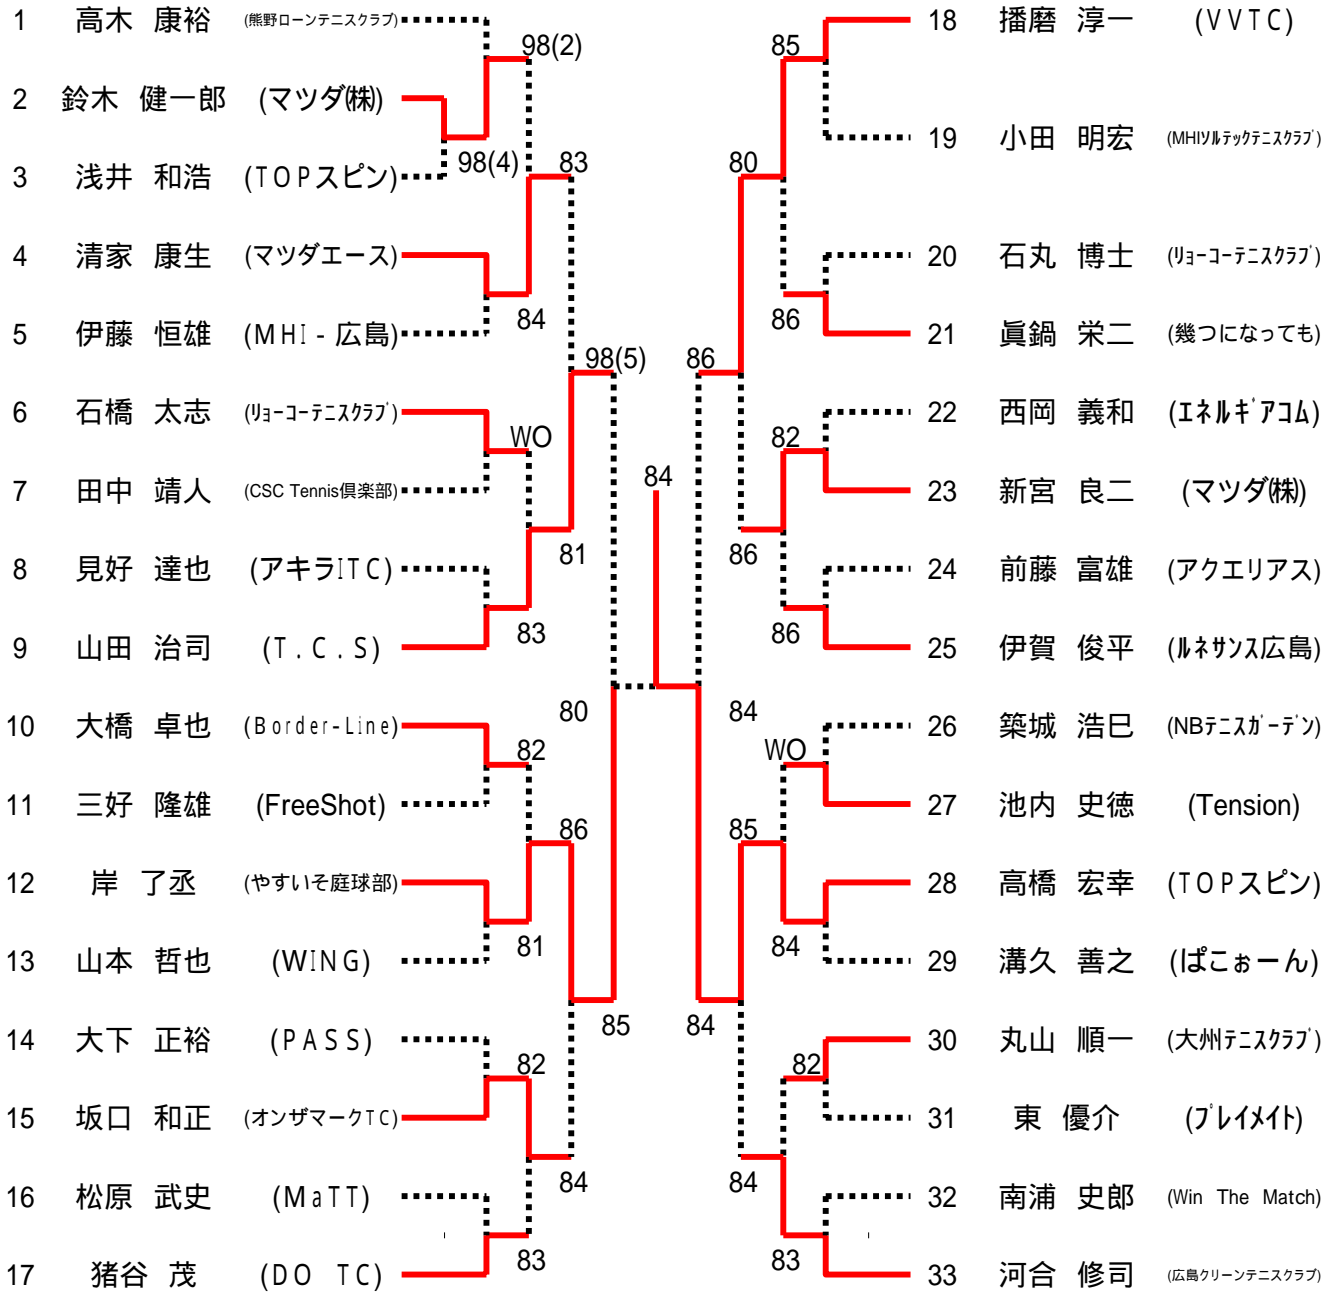

第49回広島市春季D級シングルス選手権大会

男子シングルス
Aブロック

シード1.高木 康裕 2.本藤 輝宣 3~4.安田 政義、吉岡 雄祐 5~8.岡崎 健一、坂原 康夫、田中 政光、佐藤 潤