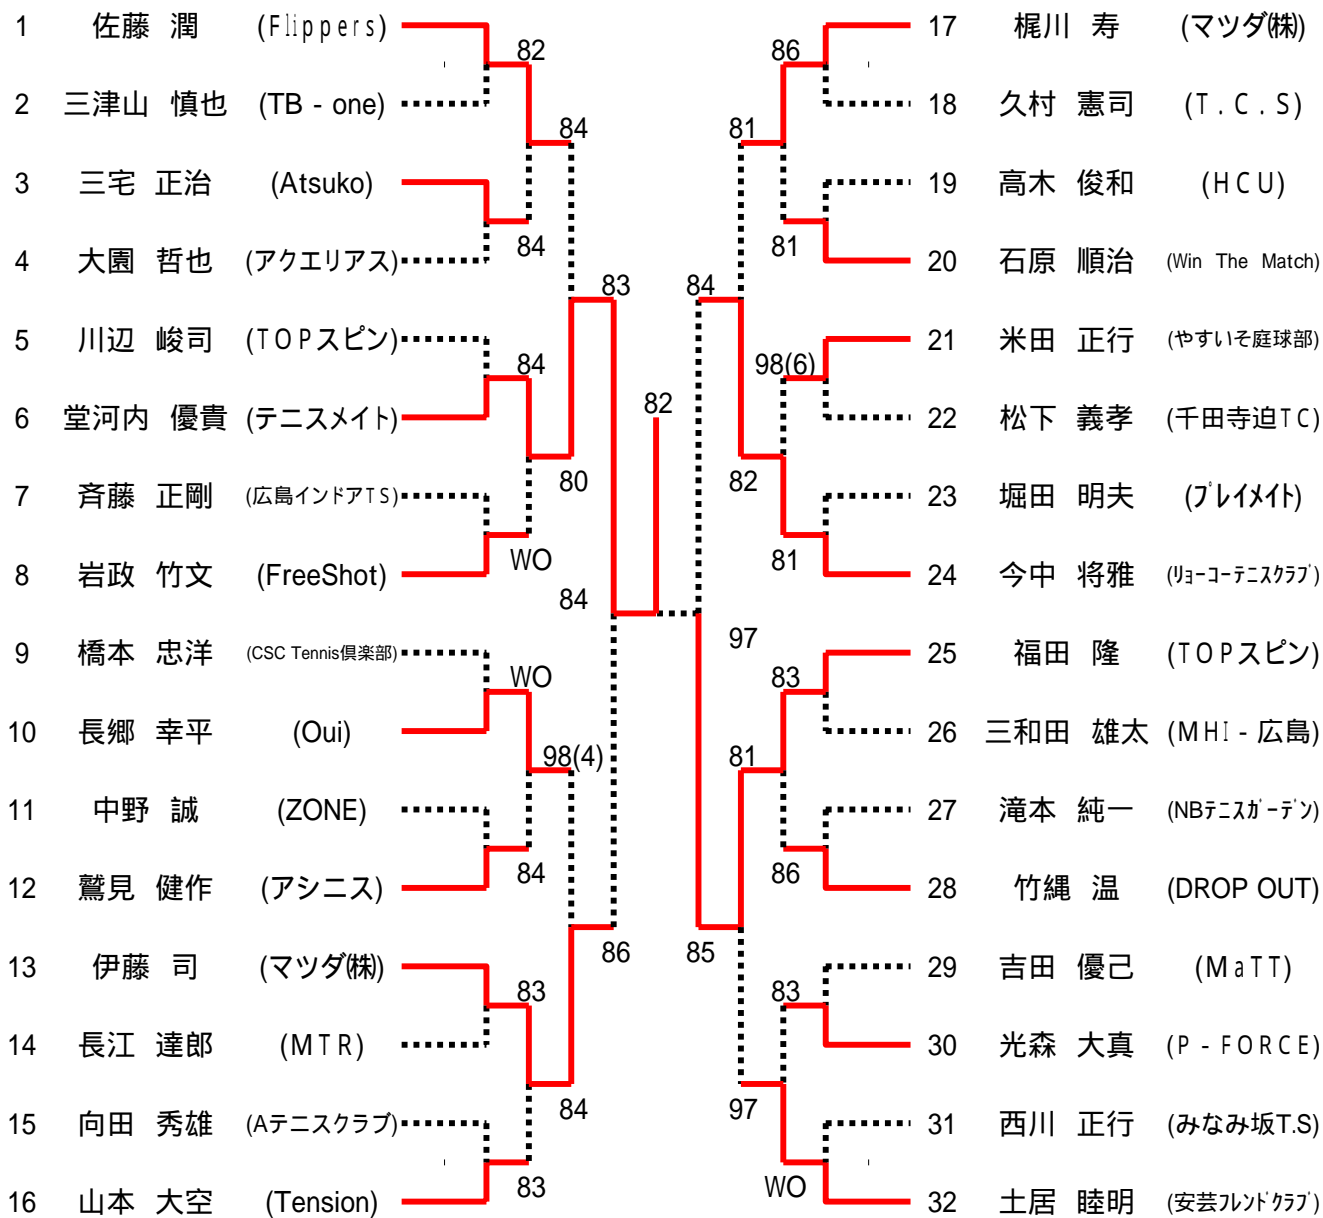

第49回広島市春季D級シングルス選手権大会

男子シングルス
Bブロック