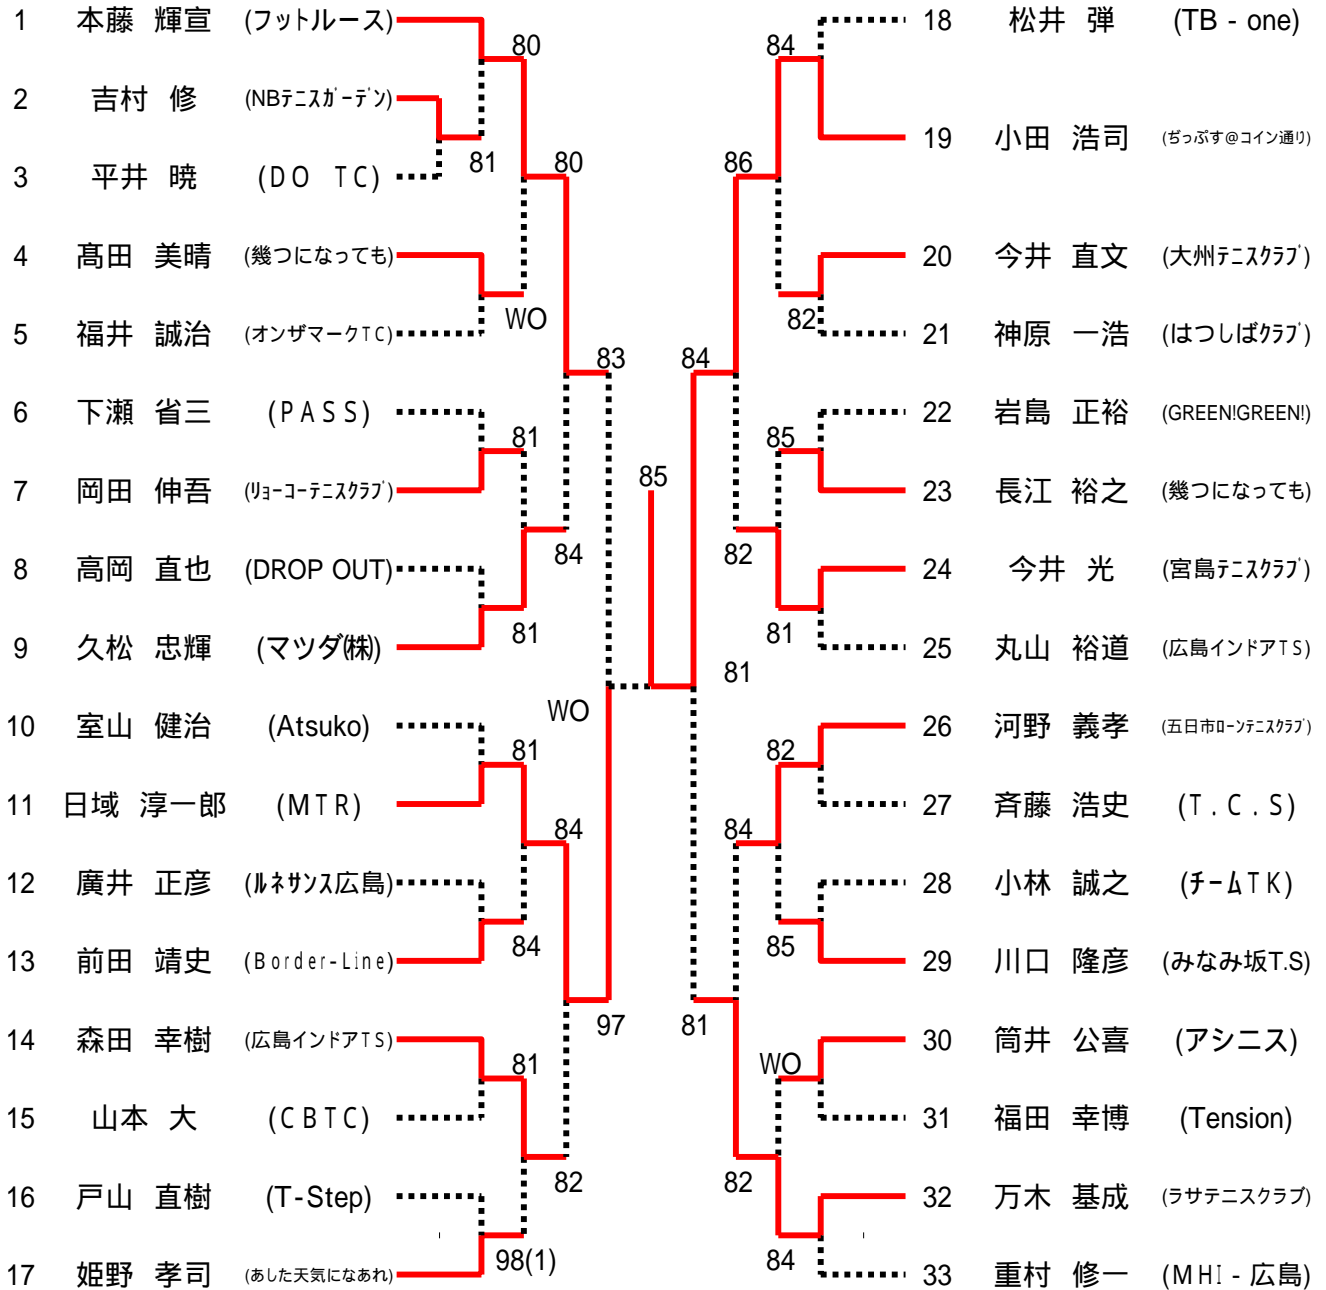

第49回広島市春季D級シングルス選手権大会

男子シングルス
Eブロック

第49回広島市春季D級シングルス選手権大会

男子シングルス
Fブロック

1	田中 政光	(VVTC)				18	福間 康太	(MHI - 広島)
2	照井 真成	(Border-Line)				19	大崎 宏樹	(Flippers)
3	林本 正也	(五日市ロ-ンテニスクラブ)	86	86	83	20	市場 隆治	(TB - one)
4	渡辺 亮治	(WING)				21	河田 貴司	(アシニス)
5	濱本 幸典	(あした天気になあれ)	83			22	山口 保浩	(T-Step)
6	小林 英樹	(広島インドアT.S)	98(5)	82	86	23	守家 満	(P - FORCE)
7	高橋 伸幸	(TOPスピ-ン)				24	佐伯 俊睦	(草津TC)
8	横田 晋一	(KTC)		86	21RET	25	村井 真	(ラサテニスクラブ)
9	原 優介	(せせらM.H.C)	83		WO	26	岡山 貴之	(GREEN!GREEN!)
10	後藤 昌彦	(みなみ坂T.S)		97		27	山中 正美	(FTL)
11	坂田 健一	(サンデーテニスクラブ)				28	大中 孝晃	(CBTC)
12	川口 義彦	(Tension)		84		29	大橋 美貴典	(あした天気になあれ)
13	財原 和宏	(DO TC)	98(5)			30	大倉 昭宏	(フットルース)
14	藤原 信	(ルネサ-ス広島)		85	84	31	小田 勝彦	(幾つになっても)
15	中下 典昭	(やすいそ庭球部)		97		32	近藤 優	(広島インドアT.S)
16	谷川 正彦	(TB - one)		84	83	33	菅 敬明	(CSC Tennis倶楽部)
17	青木 要	(FreeShot)		80	84