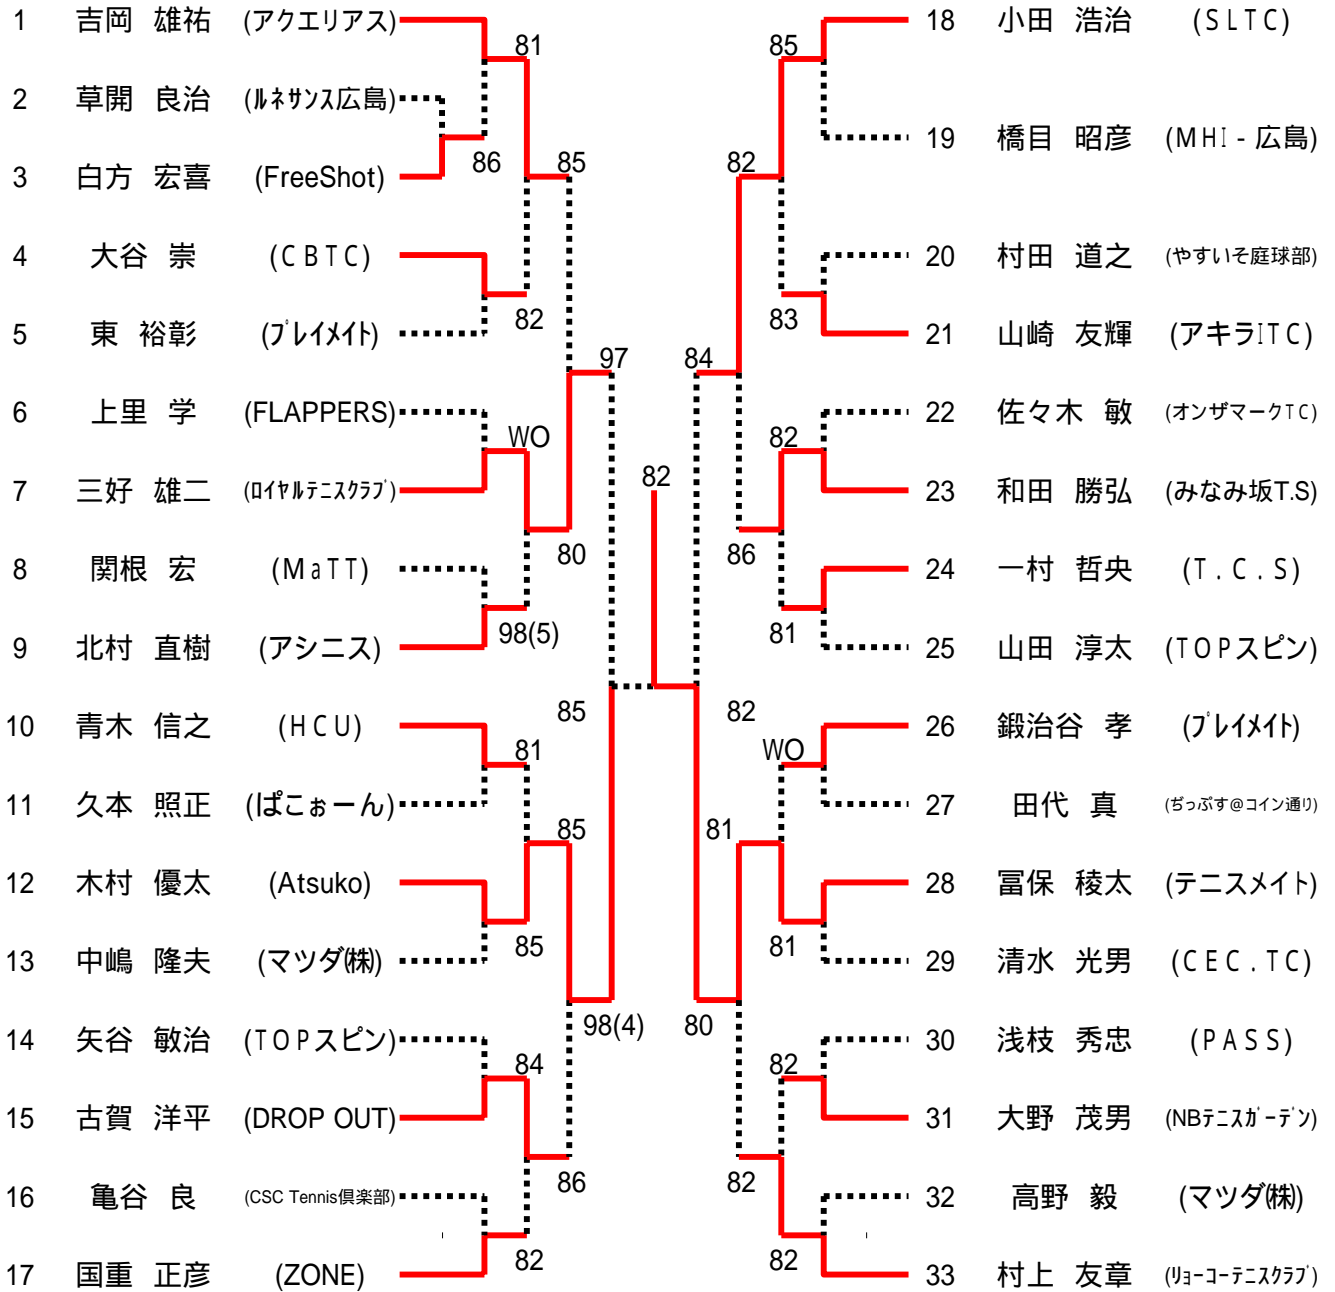

男子シングルス
Aブロック

シード1.高木 康裕 2.本藤 輝宣 3~4.安田 政義、吉岡 雄祐 5~8.岡崎 健一、坂原 康夫、田中 政光、佐藤 潤

第49回広島市春季D級シングルス選手権大会

男子シングルス
Bブロック

第49回広島市春季D級シングルス選手権大会

男子シングルス
Cブロック

第49回広島市春季D級シングルス選手権大会

男子シングルス
Dブロック