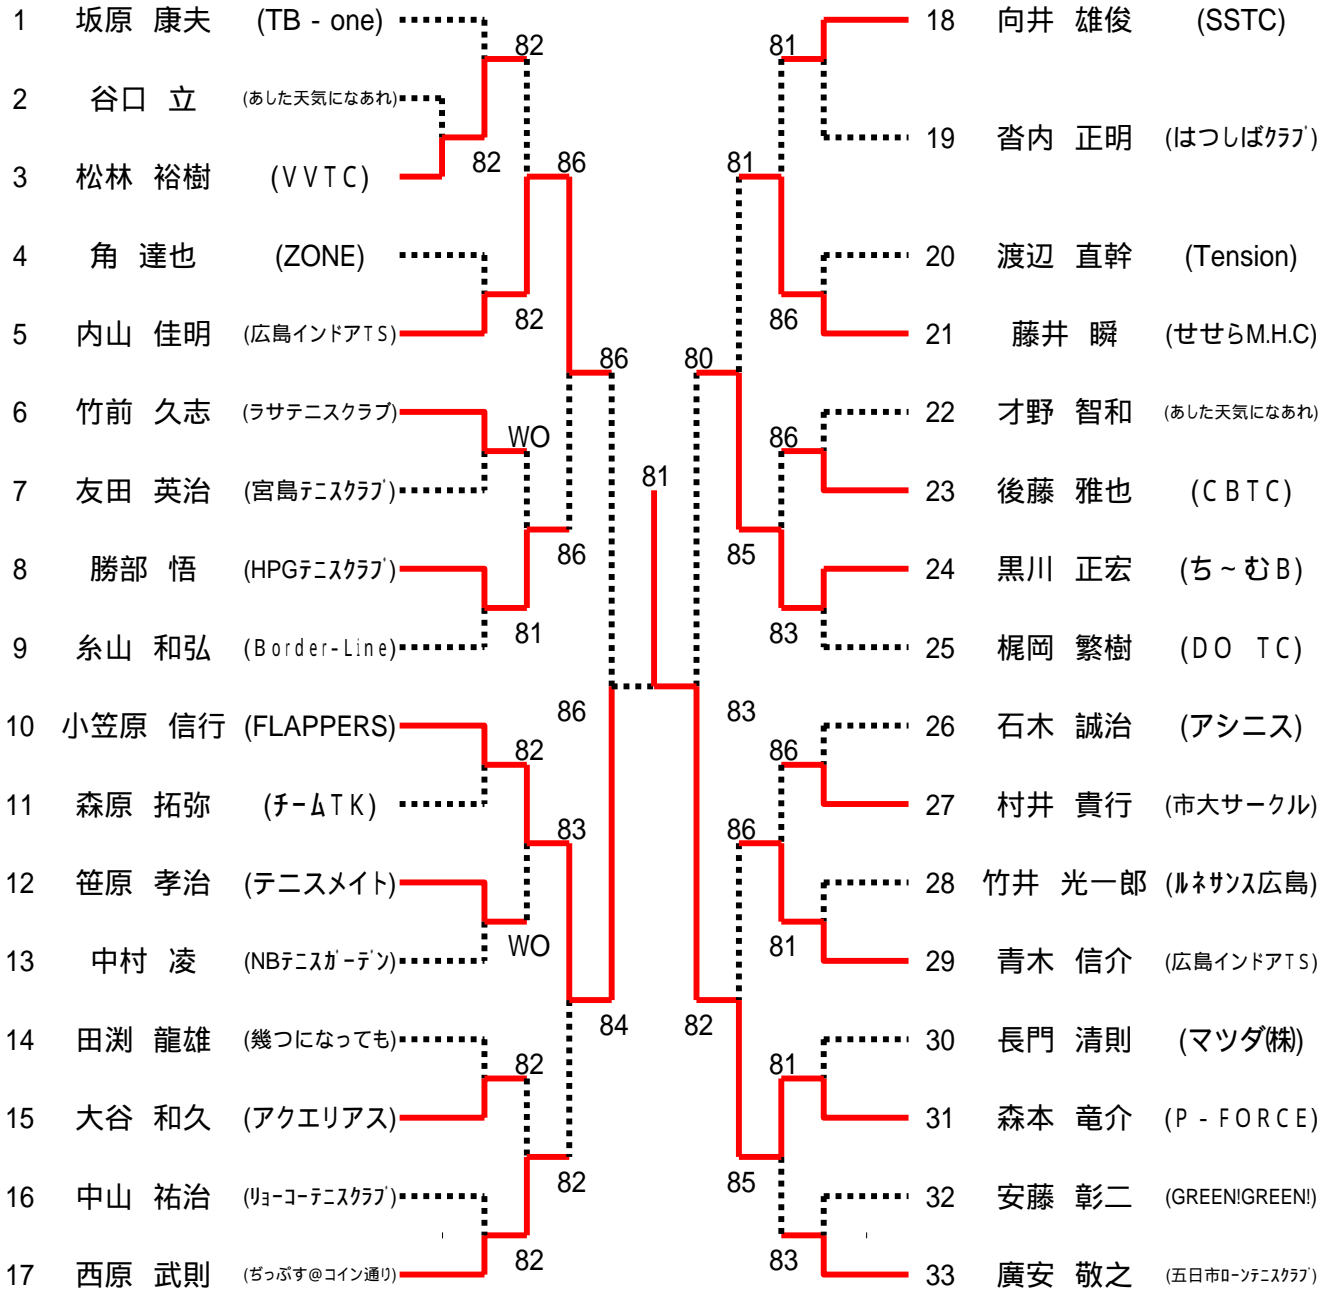

第49回広島市春季D級シングルス選手権大会

男子シングルス
Fブロック

1	田中 政光	(VVTC)				18	福間 康太	(MHI - 広島)
2	照井 真成	(Border-Line)				19	大崎 宏樹	(Flippers)
3	林本 正也	(五日市ロ-ンテニスクラブ)	86	86	83	20	市場 隆治	(TB - one)
4	渡辺 亮治	(WING)				21	河田 貴司	(アシニス)
5	濱本 幸典	(あした天気になあれ)	83			22	山口 保浩	(T-Step)
6	小林 英樹	(広島インドアT.S)	98(5)	82	86	23	守家 満	(P - FORCE)
7	高橋 伸幸	(TOPスピ-ン)				24	佐伯 俊睦	(草津TC)
8	横田 晋一	(KTC)		86	21RET	25	村井 真	(ラサテニスクラブ)
9	原 優介	(せせらM.H.C)	83		WO	26	岡山 貴之	(GREEN!GREEN!)
10	後藤 昌彦	(みなみ坂T.S)		97		27	山中 正美	(FTL)
11	坂田 健一	(サンデーテニスクラブ)				28	大中 孝晃	(CBTC)
12	川口 義彦	(Tension)		84		29	大橋 美貴典	(あした天気になあれ)
13	財原 和宏	(DO TC)	98(5)			30	大倉 昭宏	(フットルース)
14	藤原 信	(ルネサ-ス広島)		85	84	31	小田 勝彦	(幾つになっても)
15	中下 典昭	(やすいそ庭球部)		97		32	近藤 優	(広島インドアT.S)
16	谷川 正彦	(TB - one)		84	83	33	菅 敬明	(CSC Tennis倶楽部)
17	青木 要	(FreeShot)		80	84			

第49回広島市春季D級シングルス選手権大会

男子シングルス
Gブロック