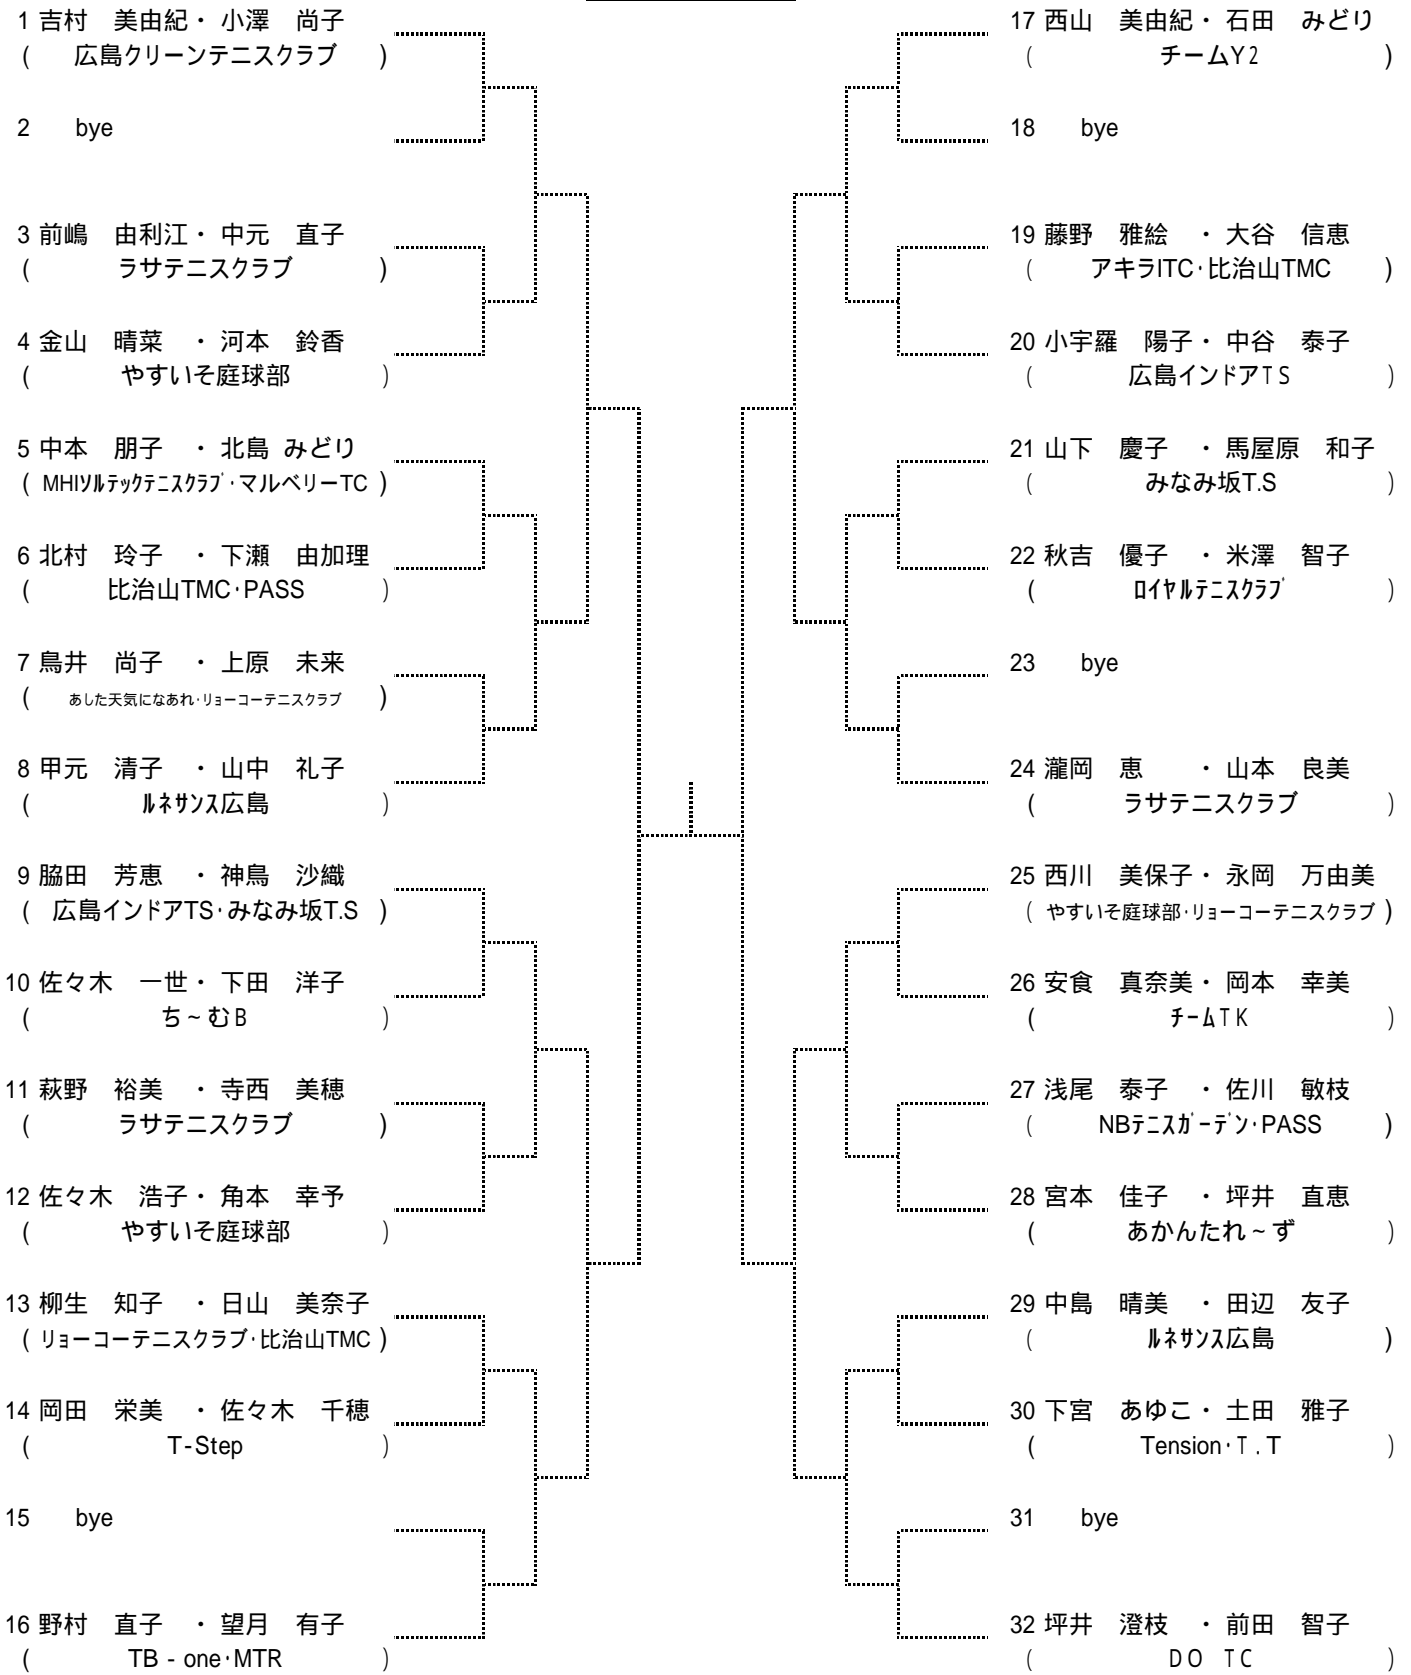

4月12日

Time	広域公園
9:00	男子 残り試合 女子 残り試合

10分以上 失エンド・サービス選択権、および失1ゲーム

15分以上 失格

となります。大会本部で進行を確認しながら行動してください。

第49回広島市春季D級ダブルス選手権大会

男子Aブロック

シード 1大本・立山 2久保田・有水 3~4河上・吉岡 上里・小笠原  
5~8 安田・大下 西光・万木 森田・市場 光森・森本

シード 1月坂・石橋 2吉村・小澤 3~4 内海・河口 竹広・木村

第49回広島市春季D級ダブルス選手権大会

女子Bブロック

第49回広島市春季D級ダブルス選手権大会

女子Cブロック

第49回広島市春季D級ダブルス選手権大会

女子Dブロック