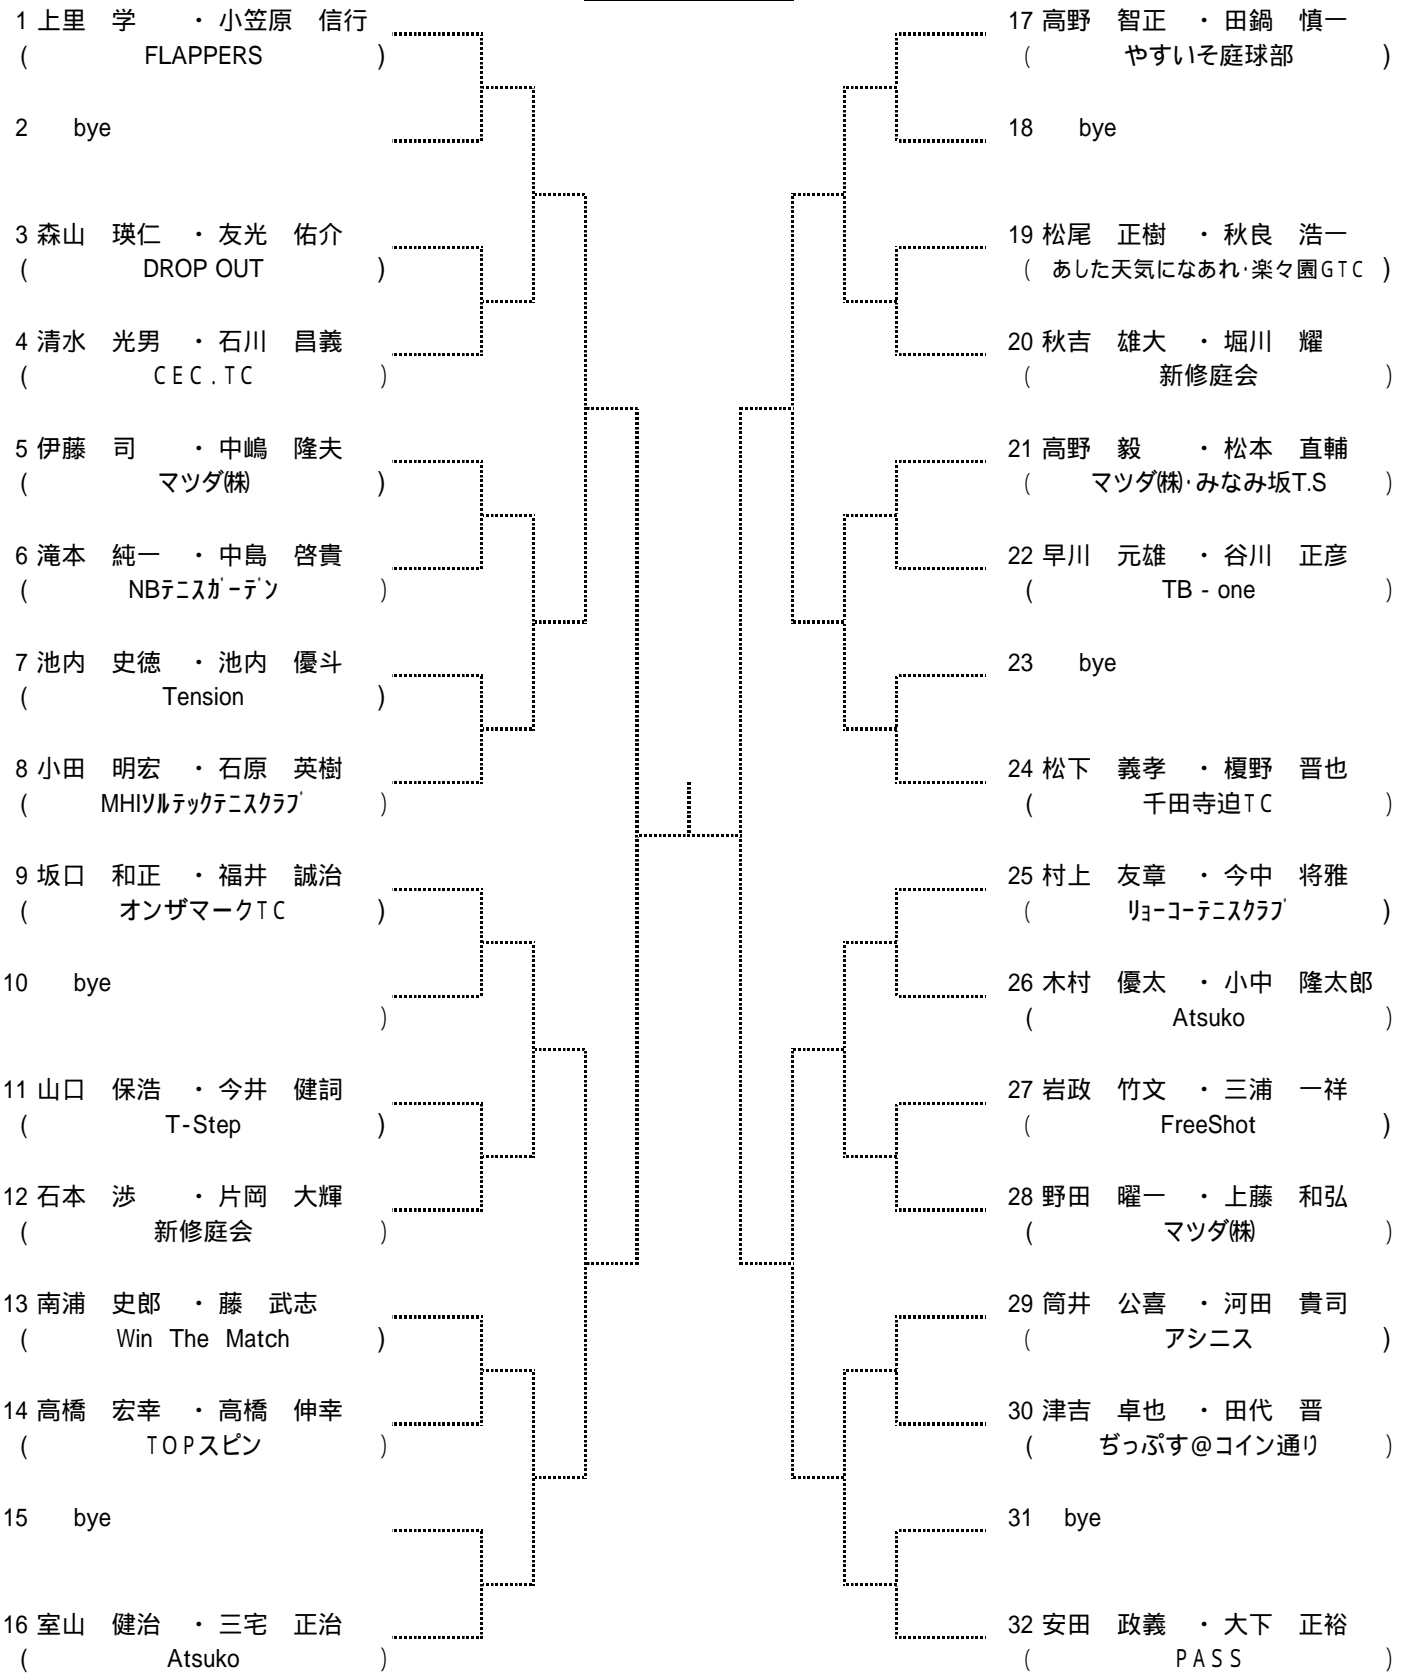

第49回広島市春季D級ダブルス選手権大会

男子Bブロック