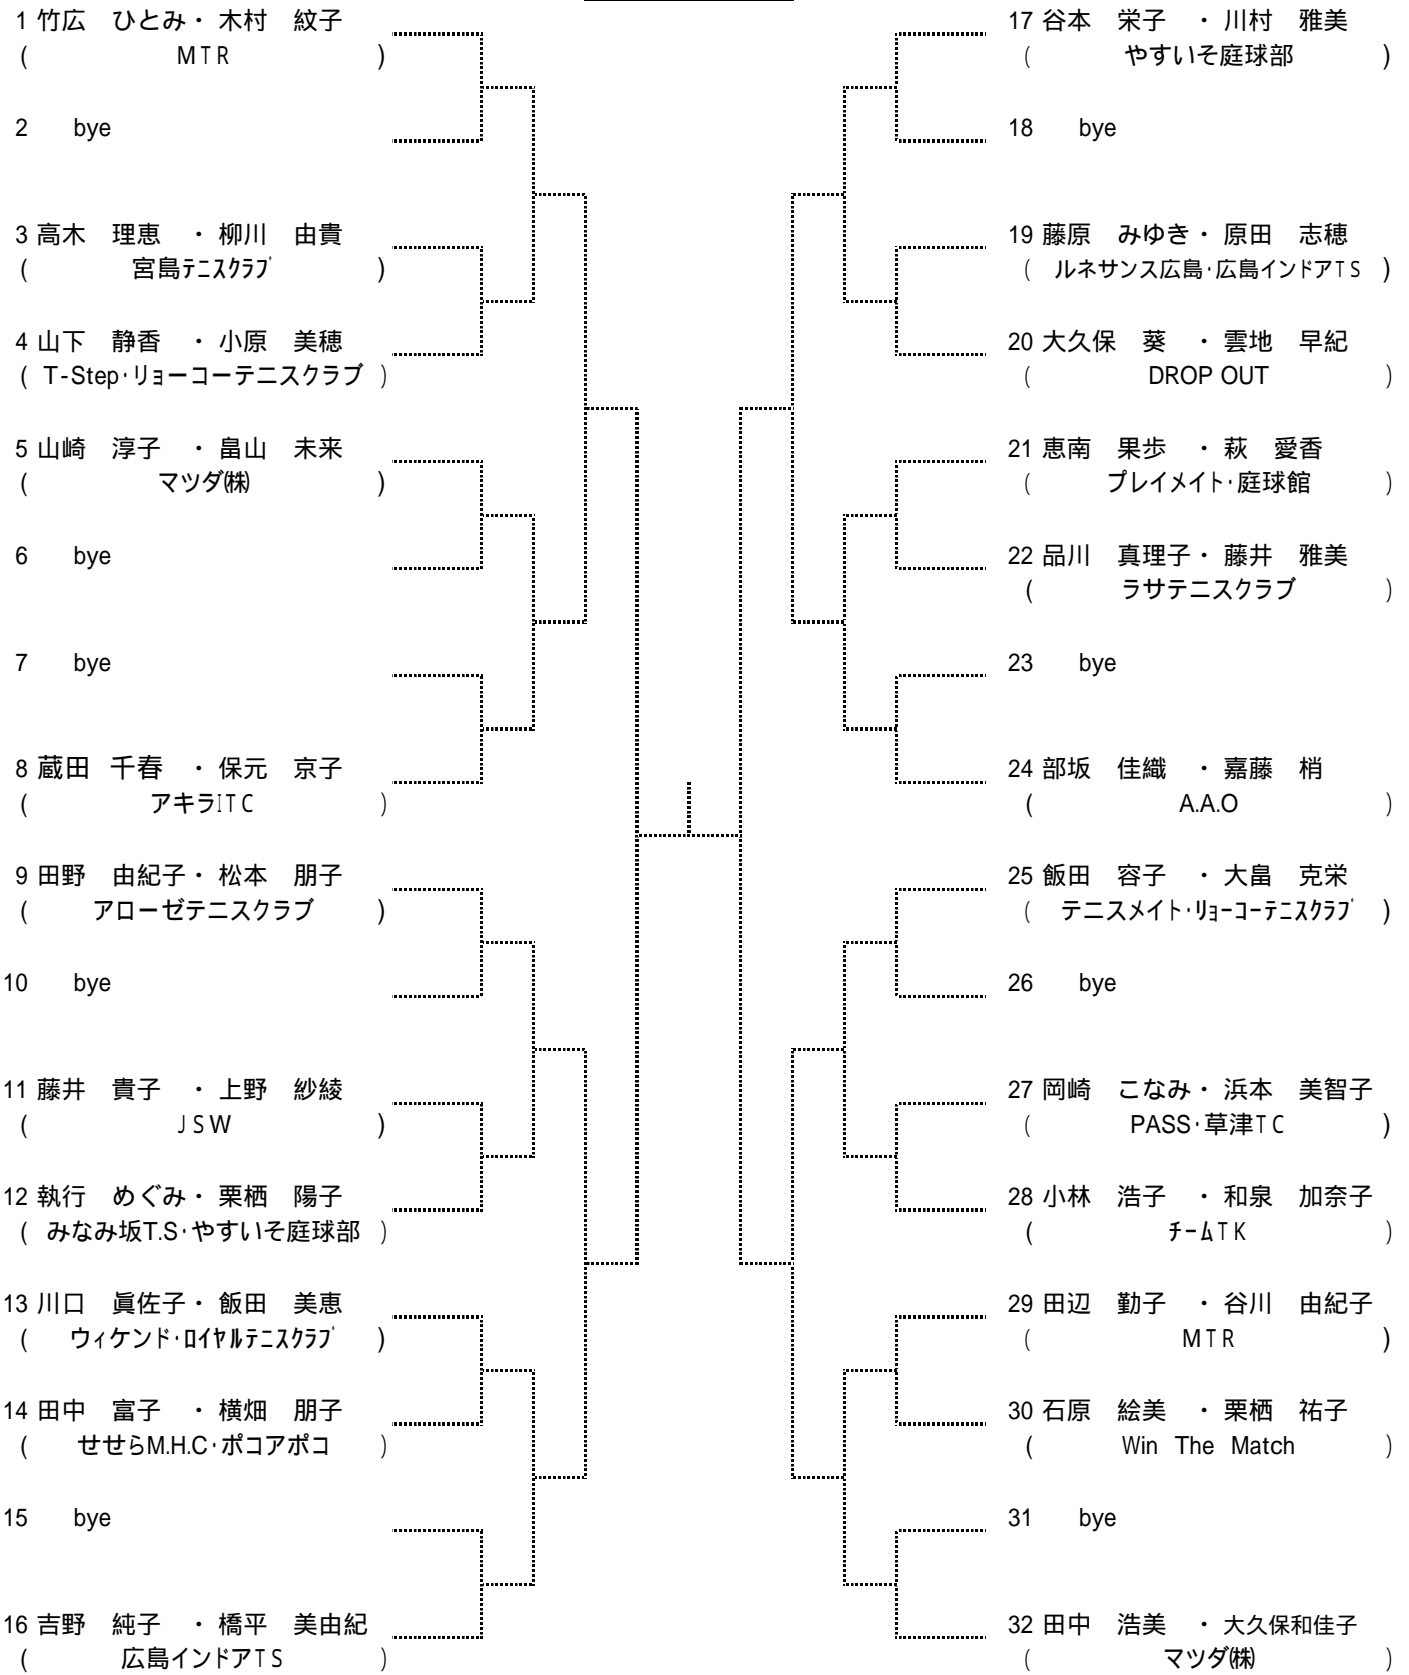

第49回広島市春季D級ダブルス選手権大会

女子Bブロック