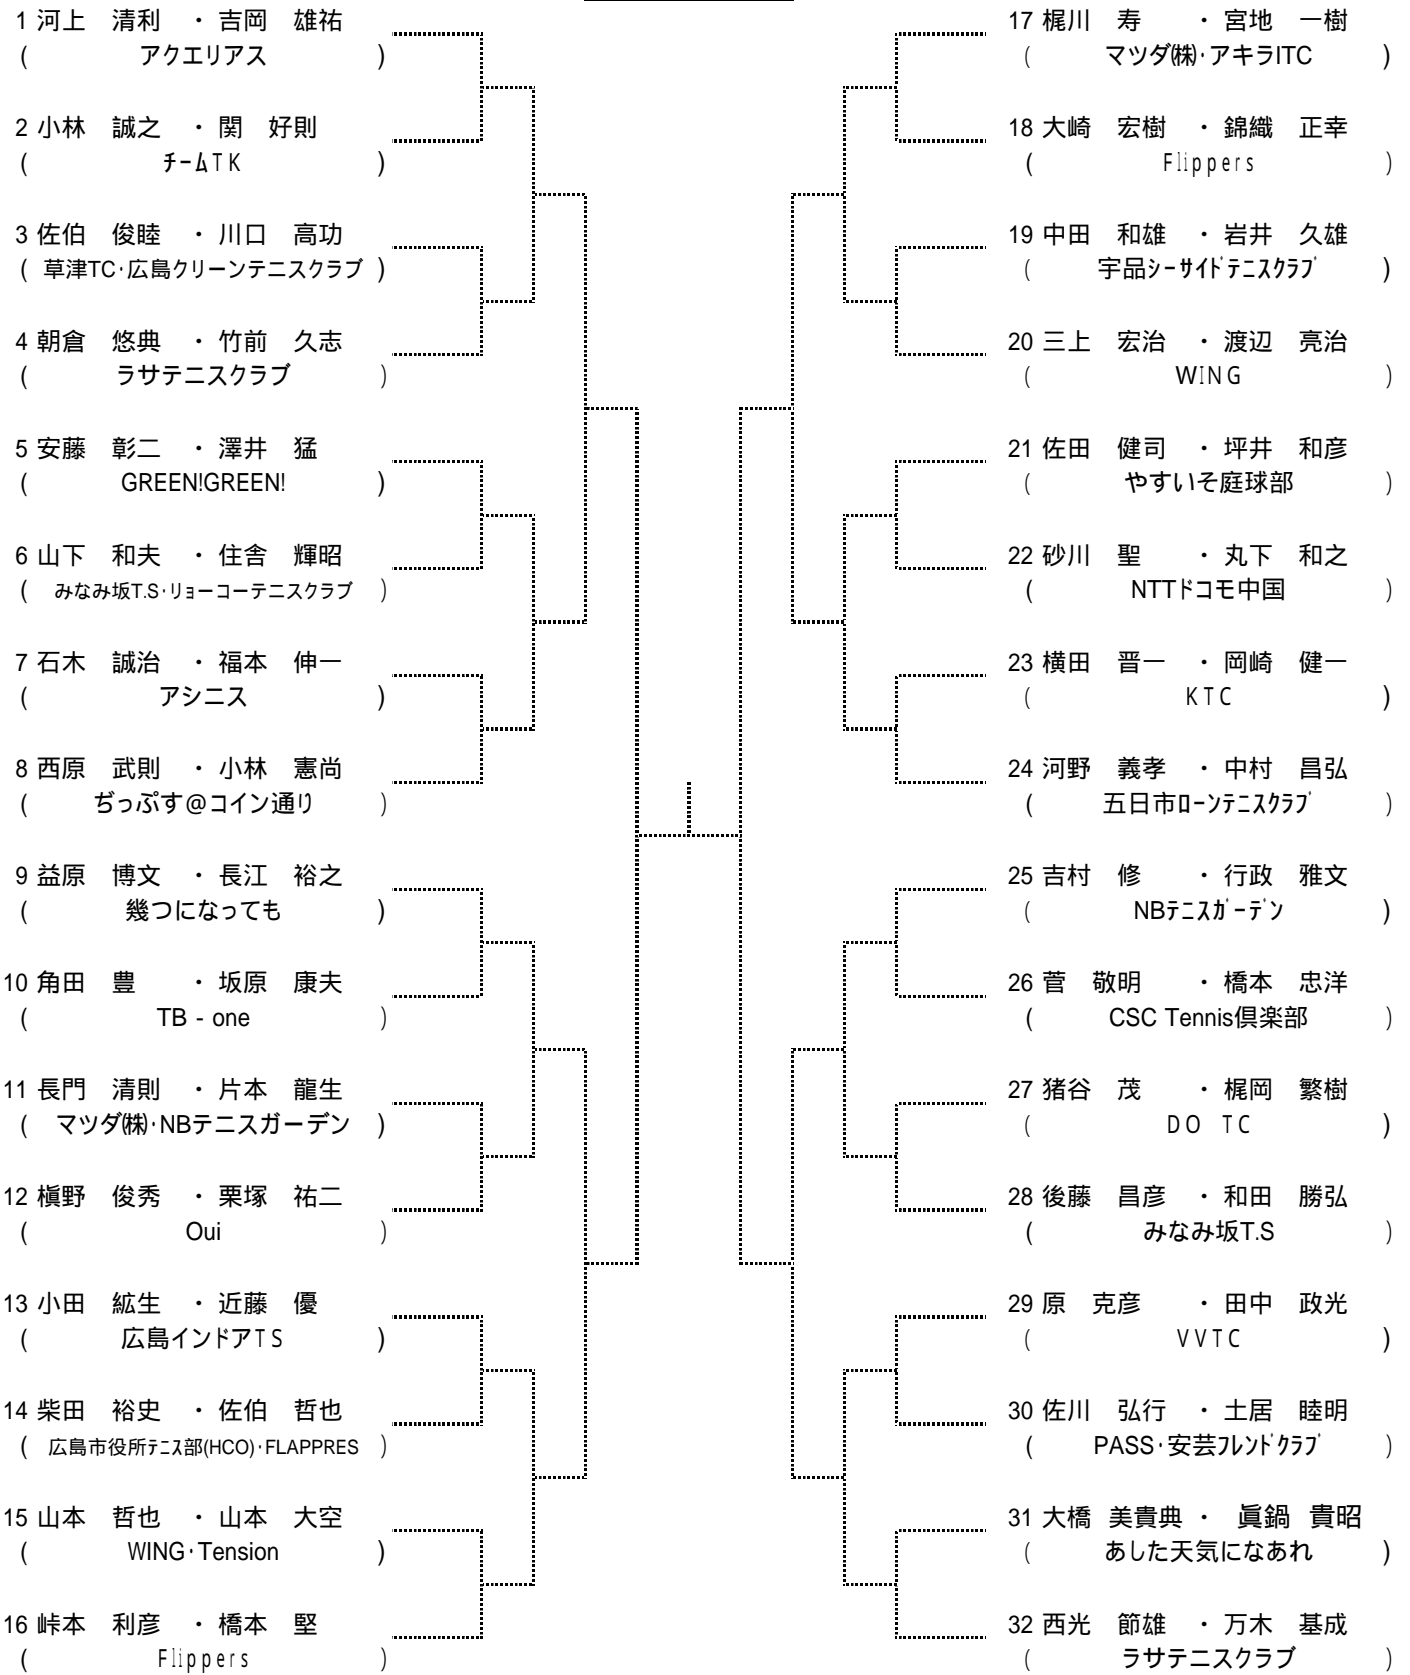

第49回広島市春季D級ダブルス選手権大会

男子Dブロック