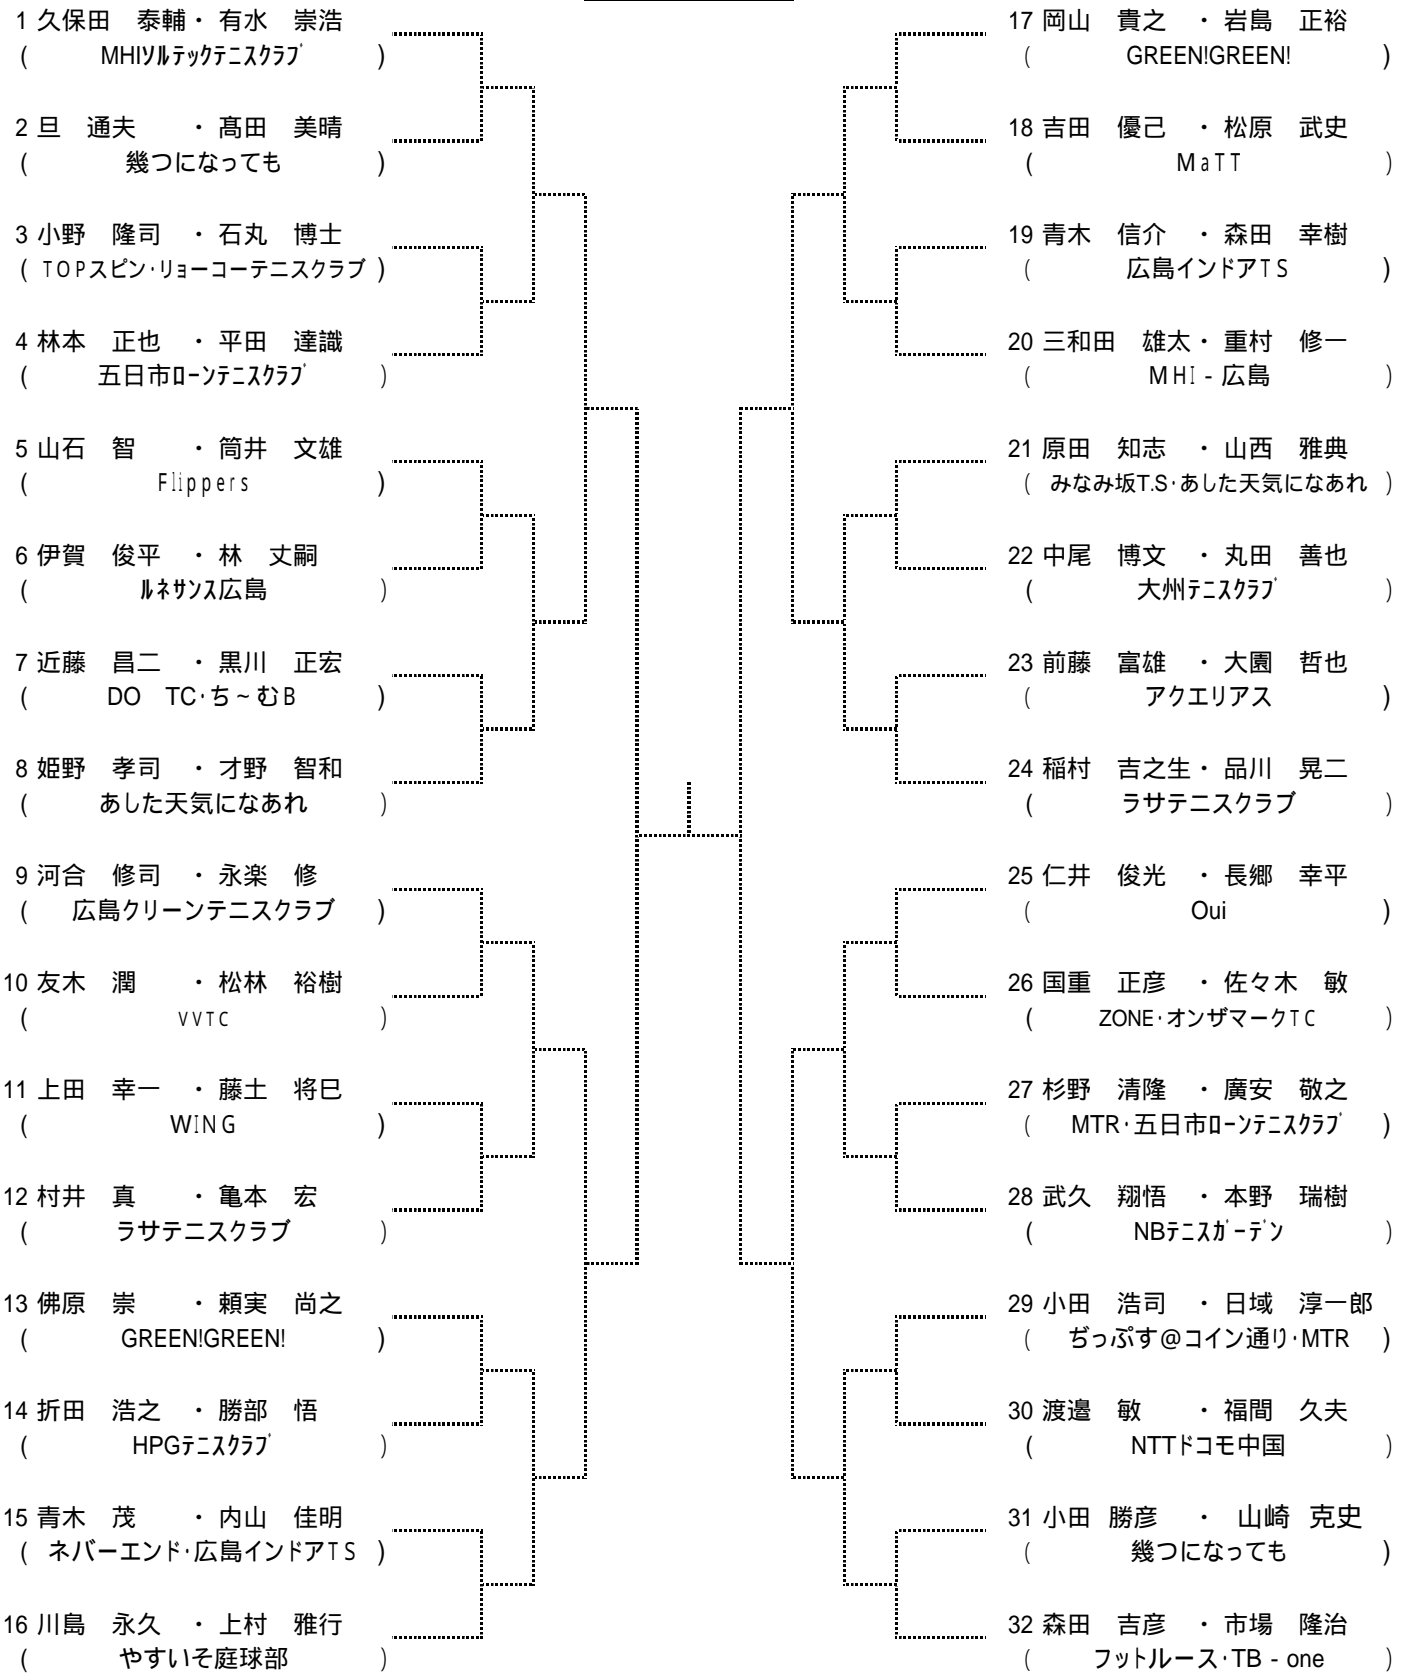

第49回広島市春季D級ダブルス選手権大会

男子Cブロック