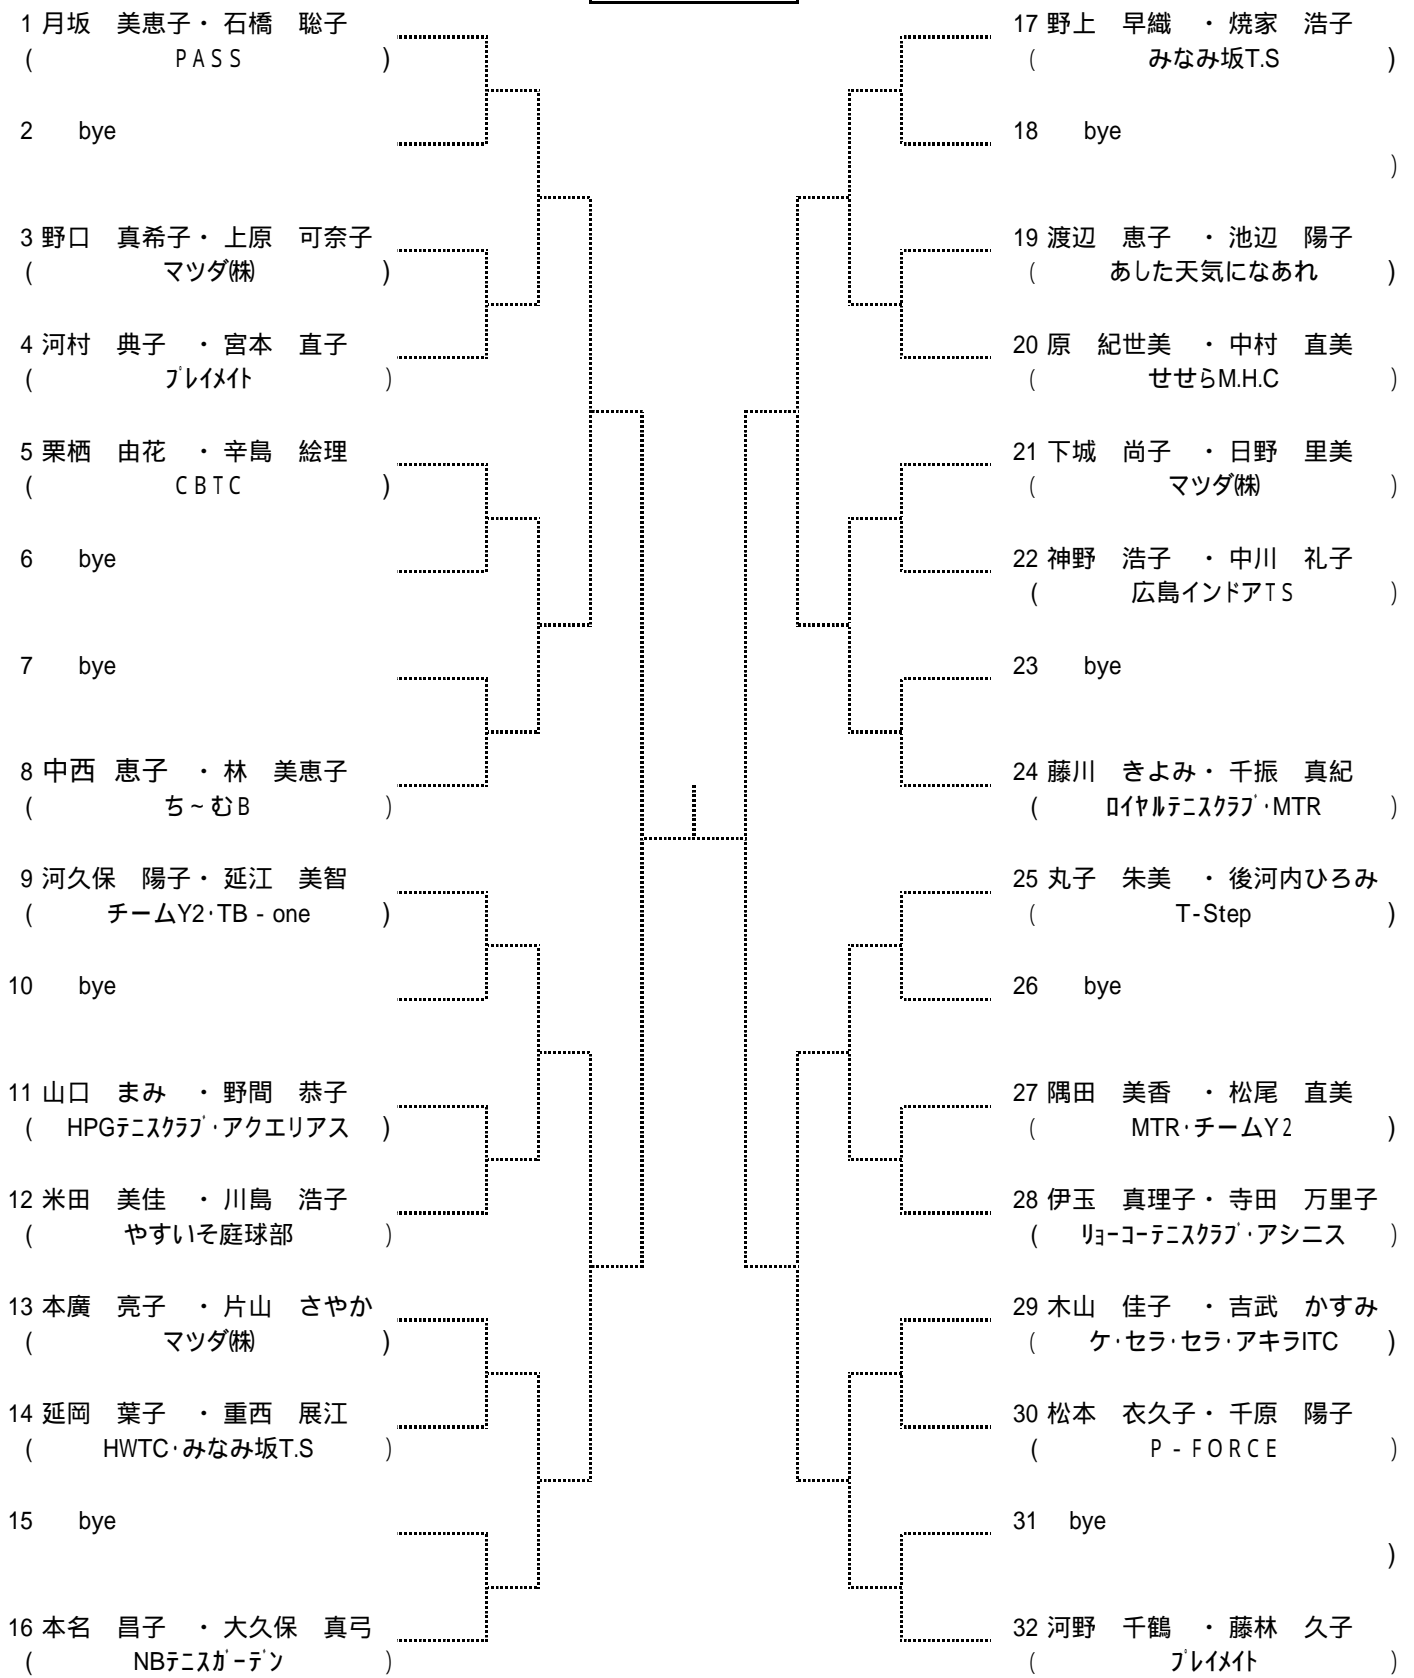

第49回広島市春季D級ダブルス選手権大会

女子Aブロック

シード 1月坂・石橋 2吉村・小澤 3~4 内海・河口 竹広・木村