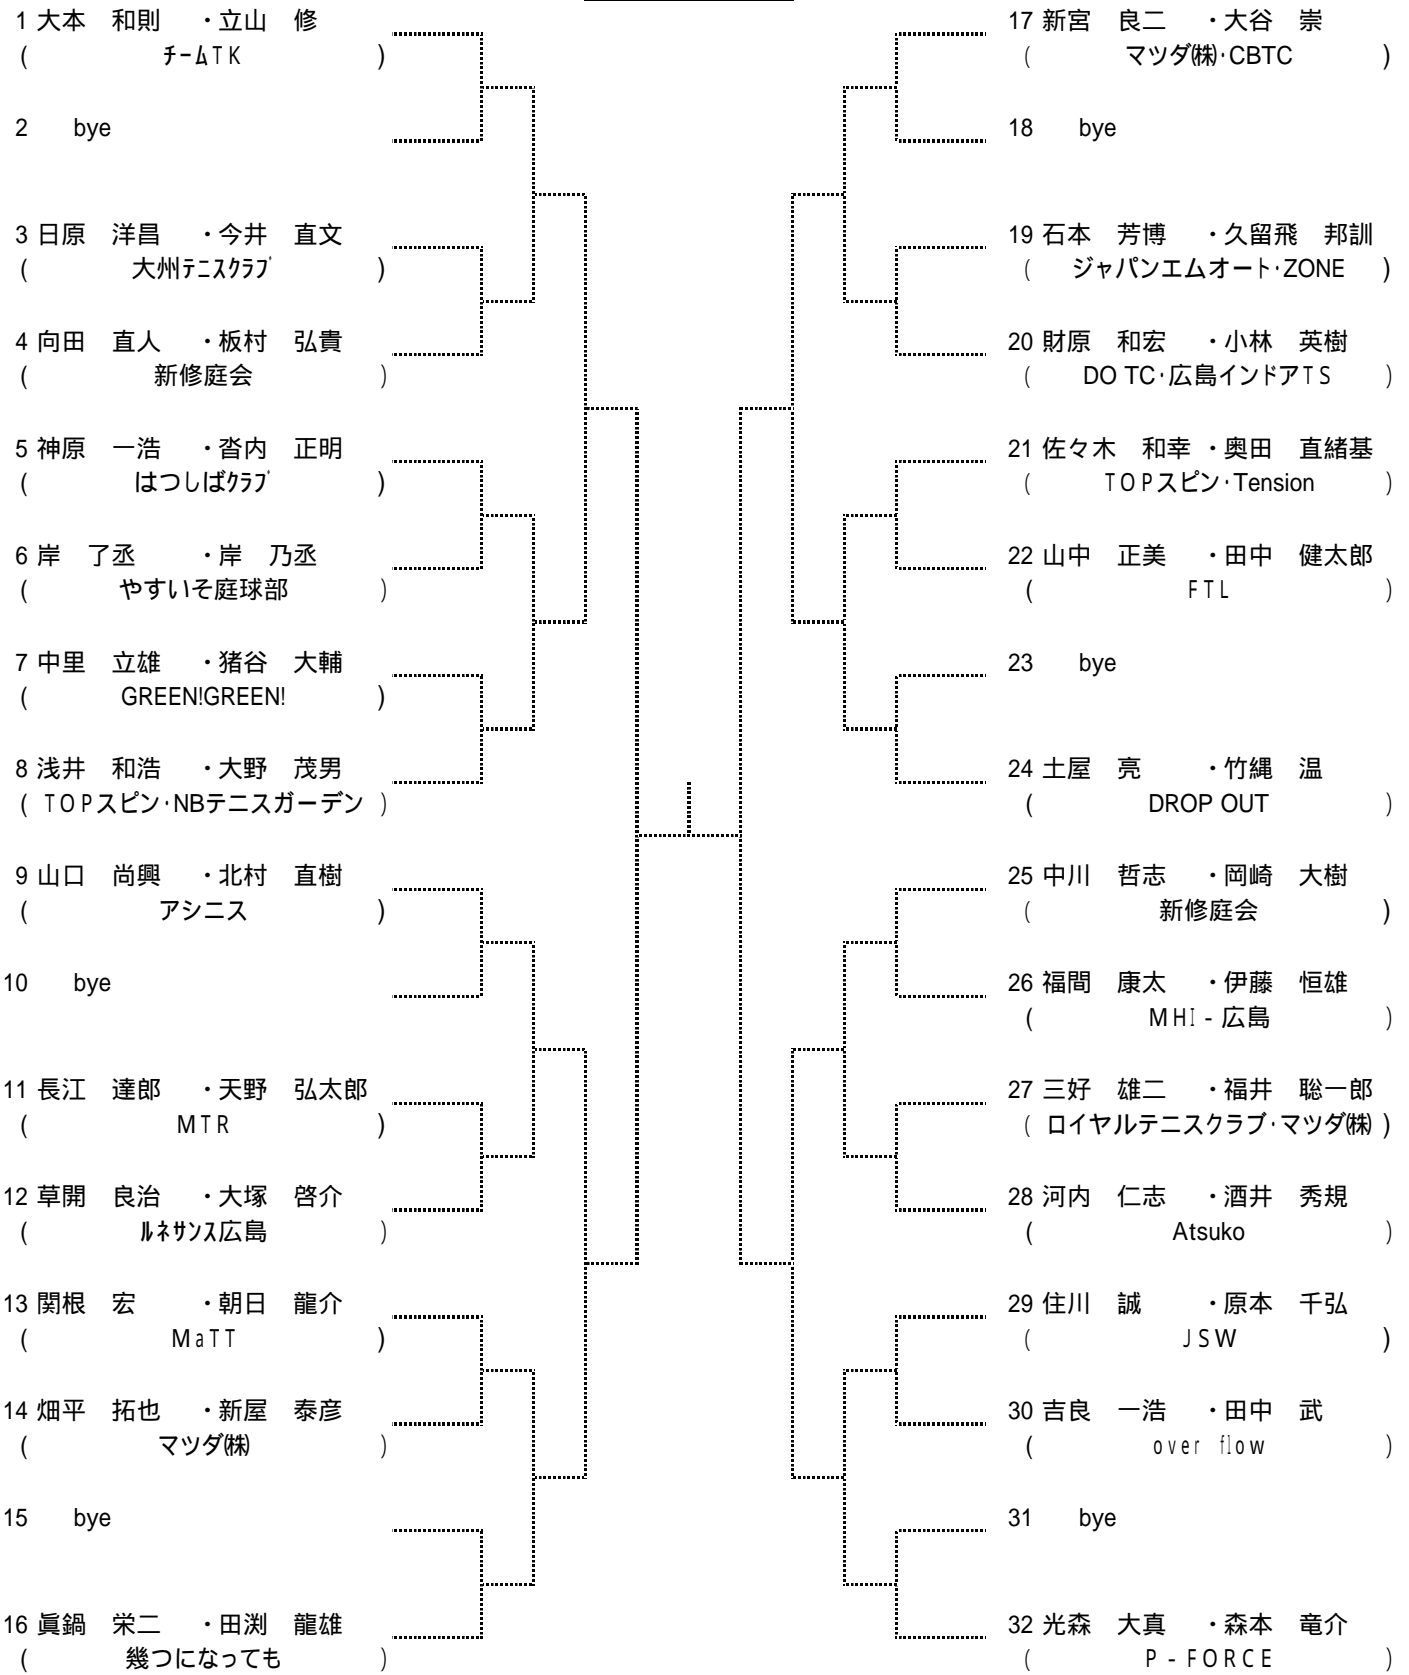

4月12日

Time	広域公園
9:00	男子 残り試合 女子 残り試合

10分以上 失エンド・サービス選択権、および失1ゲーム

15分以上 失格

となります。大会本部で進行を確認しながら行動してください。

第49回広島市春季D級ダブルス選手権大会

男子Aブロック

シード 1大本・立山 2久保田・有水 3~4河上・吉岡 上里・小笠原  
5~8 安田・大下 西光・万木 森田・市場 光森・森本