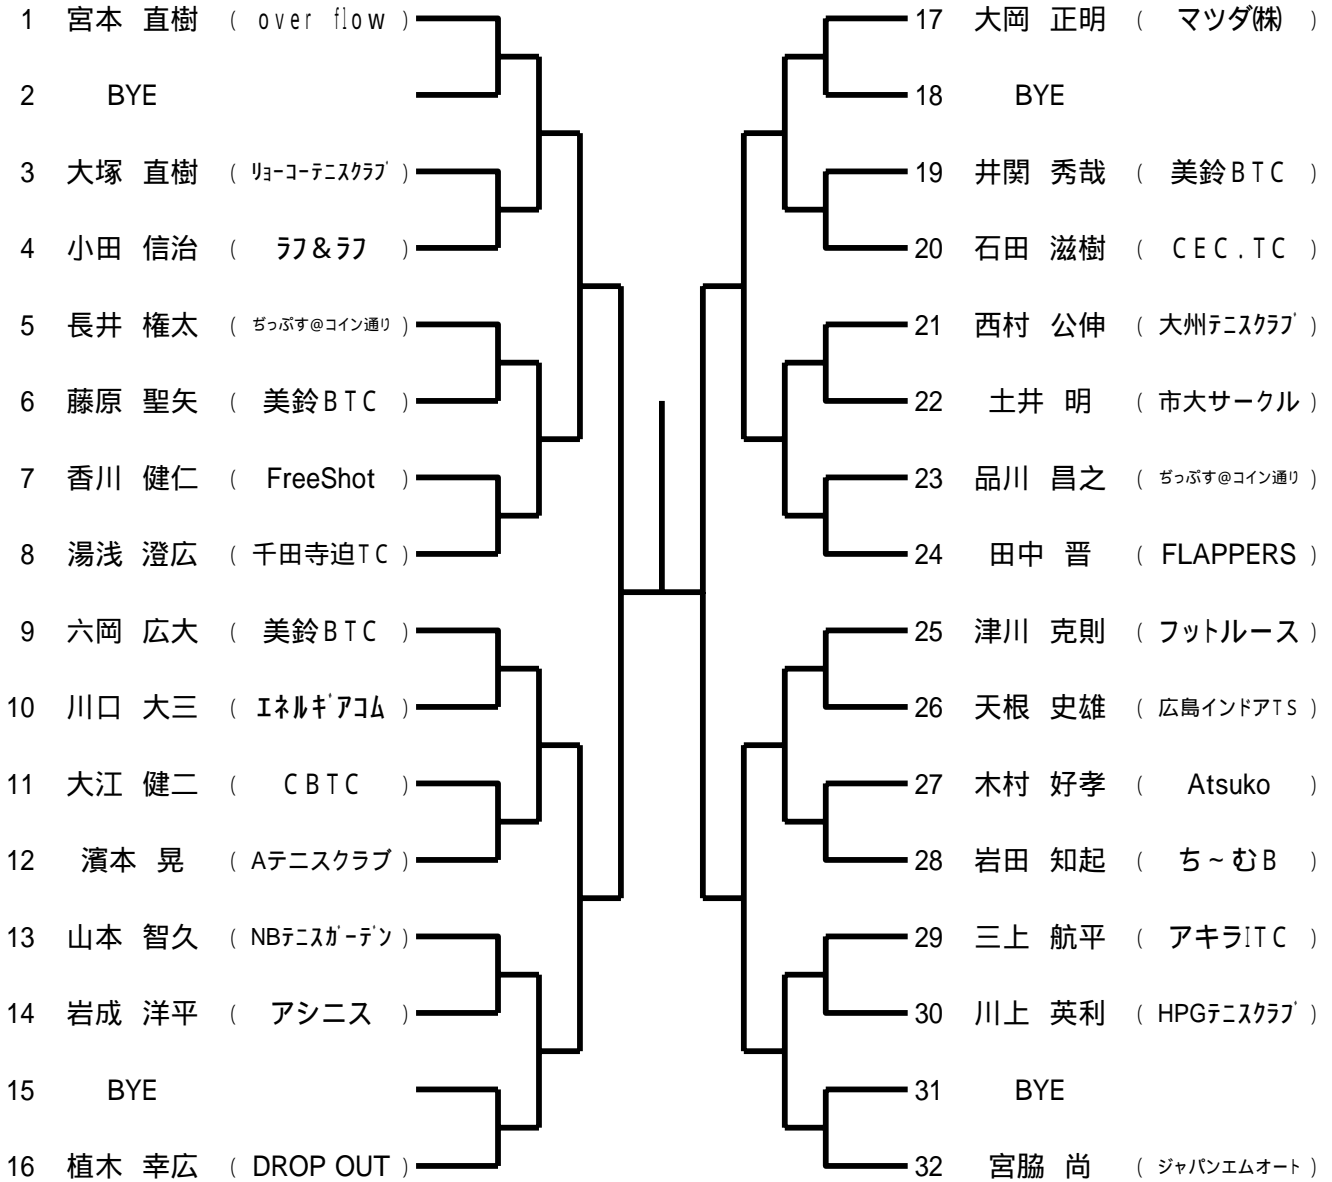

第73回広島市春季C級シングルス選手権

男子Gブロック