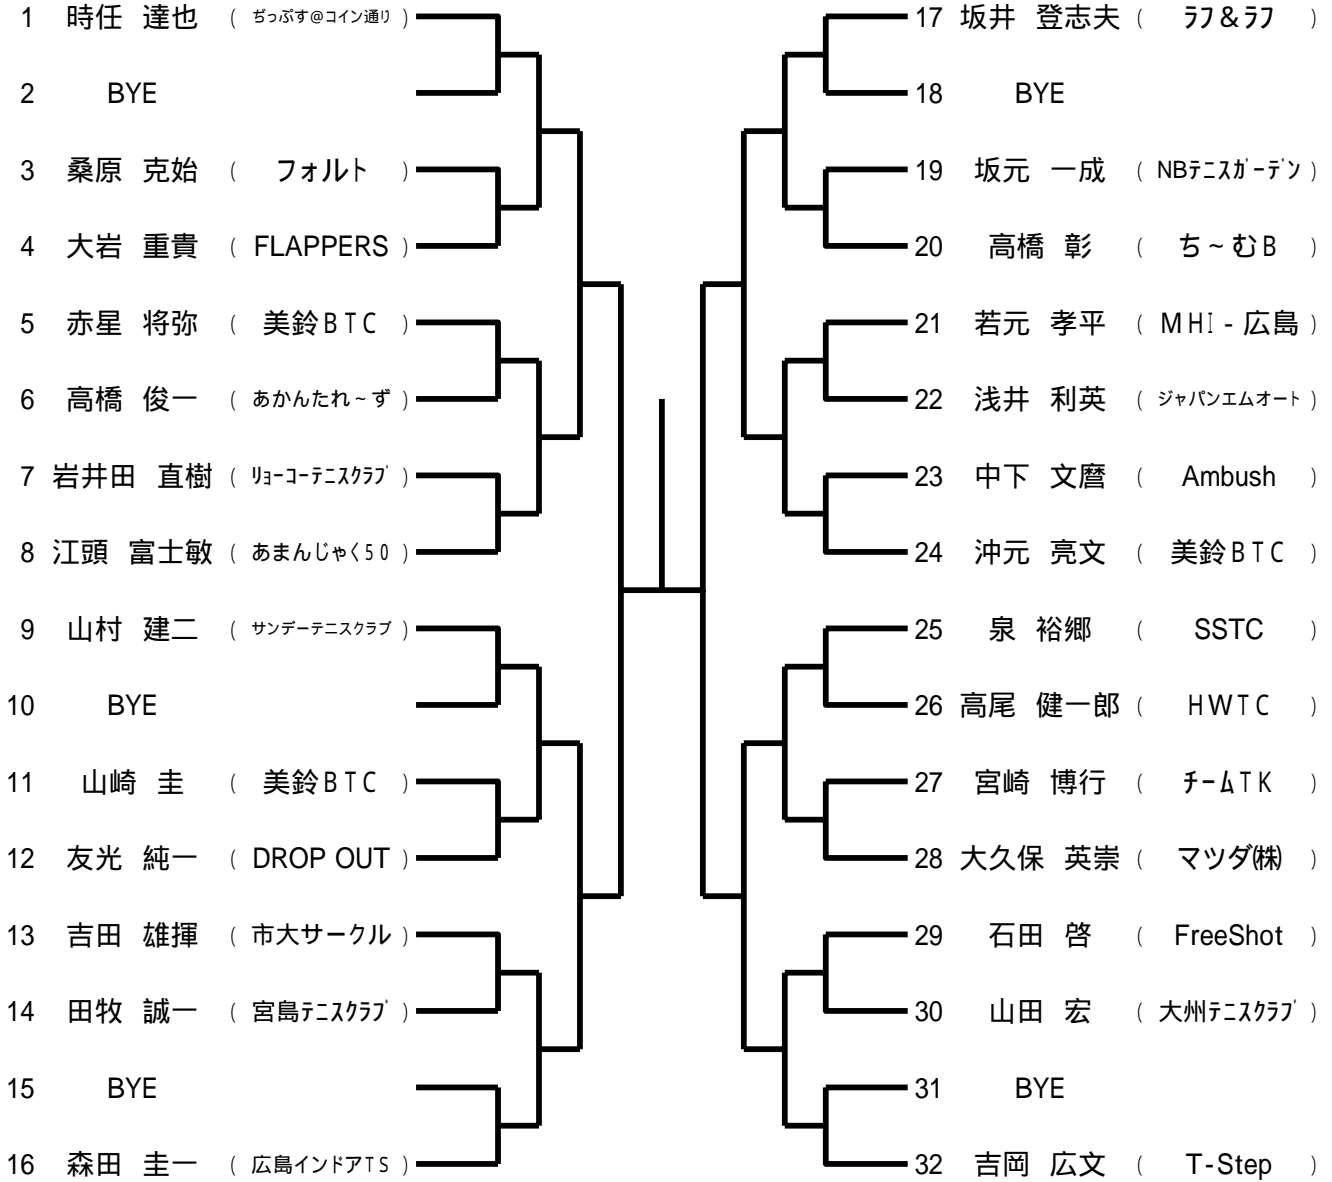

第73回広島市春季C級シングルス選手権

男子Eブロック