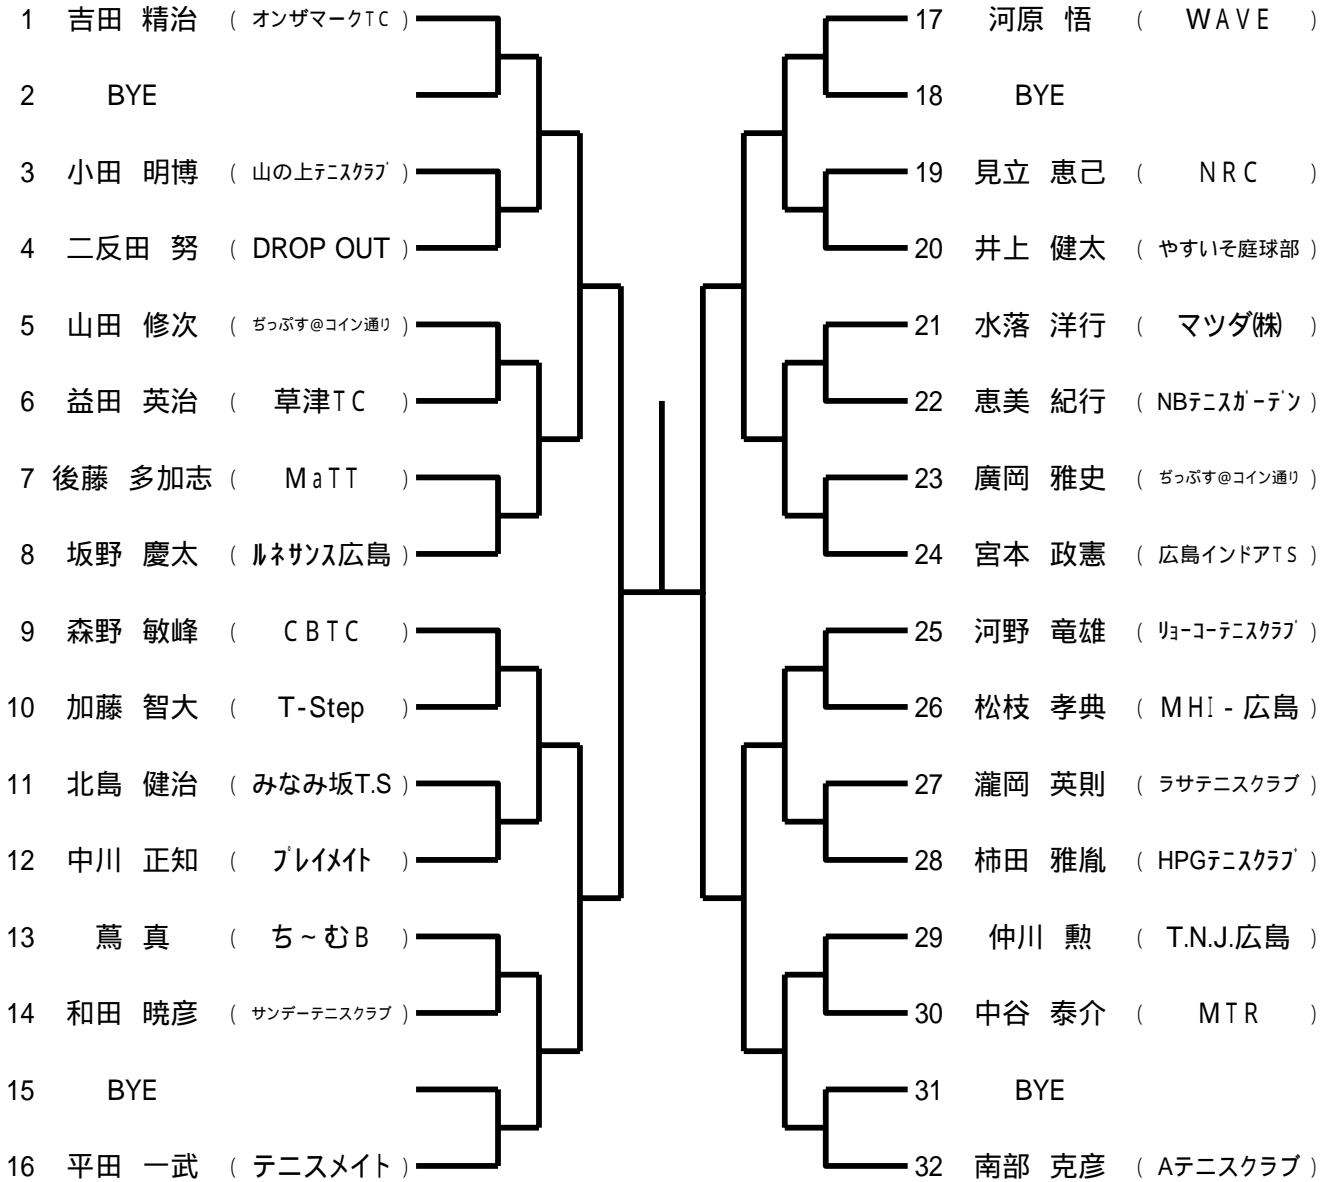

### \*ダブルス

男女ともBest 4は翌年より **B級登録** になります

【タイムスケジュール】 (注:開始**予定**時刻です)

なお、このタイムテーブルをもって、オーダーオブプレーとします。

7月18日(土)

Time	瀬野川公園	広域公園
9:00	男子B,Cブロック1R	女子A,Bブロック1R
10:00		男子Aブロック1R 女子A,Bブロック2R
10:30	男子Dブロック1R	
11:30	男子B,Cブロック2R	男子Aブロック2R
12:30	男子Dブロック2R	

シード1.須原 智 2.時任 達也 3・4 柴田 亨・吉岡 大輔 5～8 吉田 精治・宮本 直樹・橋本 隆・森沢 健治

第73回広島市春季C級シングルス選手権

男子Bブロック

第73回広島市春季C級シングルス選手権

男子Cブロック

第73回広島市春季C級シングルス選手権

男子Dブロック

第73回広島市春季C級シングルス選手権