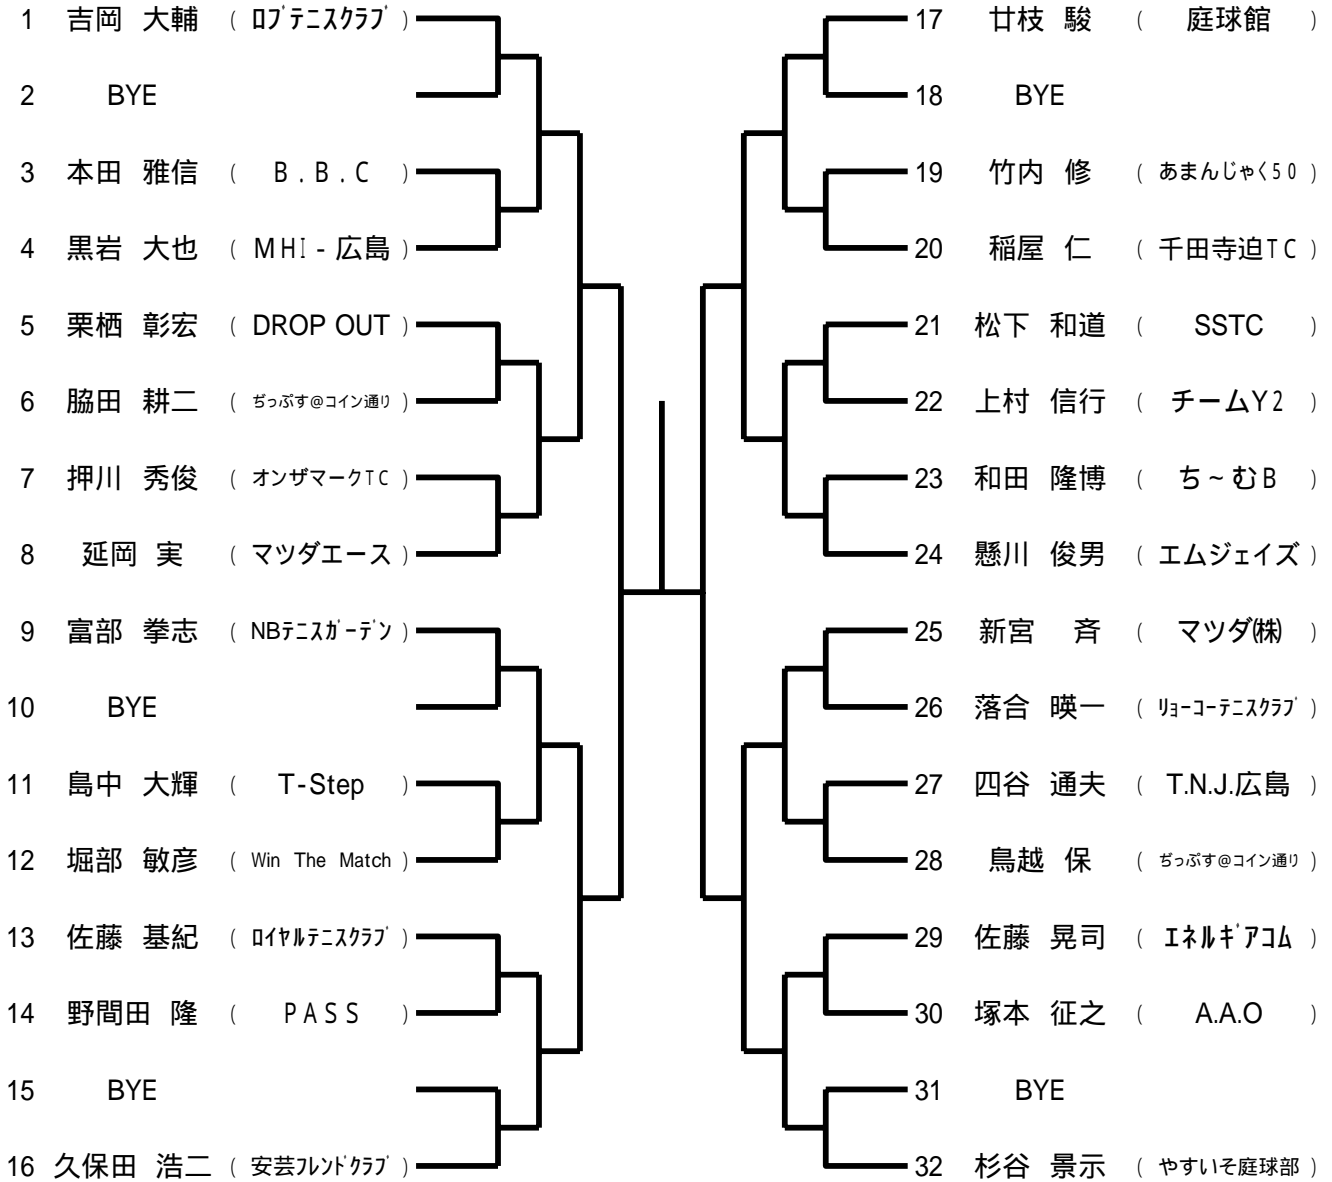

### \*ダブルス

男女ともBest 4は翌年より **B級登録** になります

【タイムスケジュール】 (注:開始**予定**時刻です)

なお、このタイムテーブルをもって、オーダーオブプレーとします。

7月18日(土)

Time	瀬野川公園	広域公園
9:00	男子B,Cブロック1R	女子A,Bブロック1R
10:00		男子Aブロック1R 女子A,Bブロック2R
10:30	男子Dブロック1R	
11:30	男子B,Cブロック2R	男子Aブロック2R
12:30	男子Dブロック2R	

シード1.須原 智 2.時任 達也 3・4 柴田 亨・吉岡 大輔 5～8 吉田 精治・宮本 直樹・橋本 隆・森沢 健治

第73回広島市春季C級シングルス選手権

男子Bブロック

第73回広島市春季C級シングルス選手権

男子Cブロック

第73回広島市春季C級シングルス選手権

男子Dブロック

第73回広島市春季C級シングルス選手権