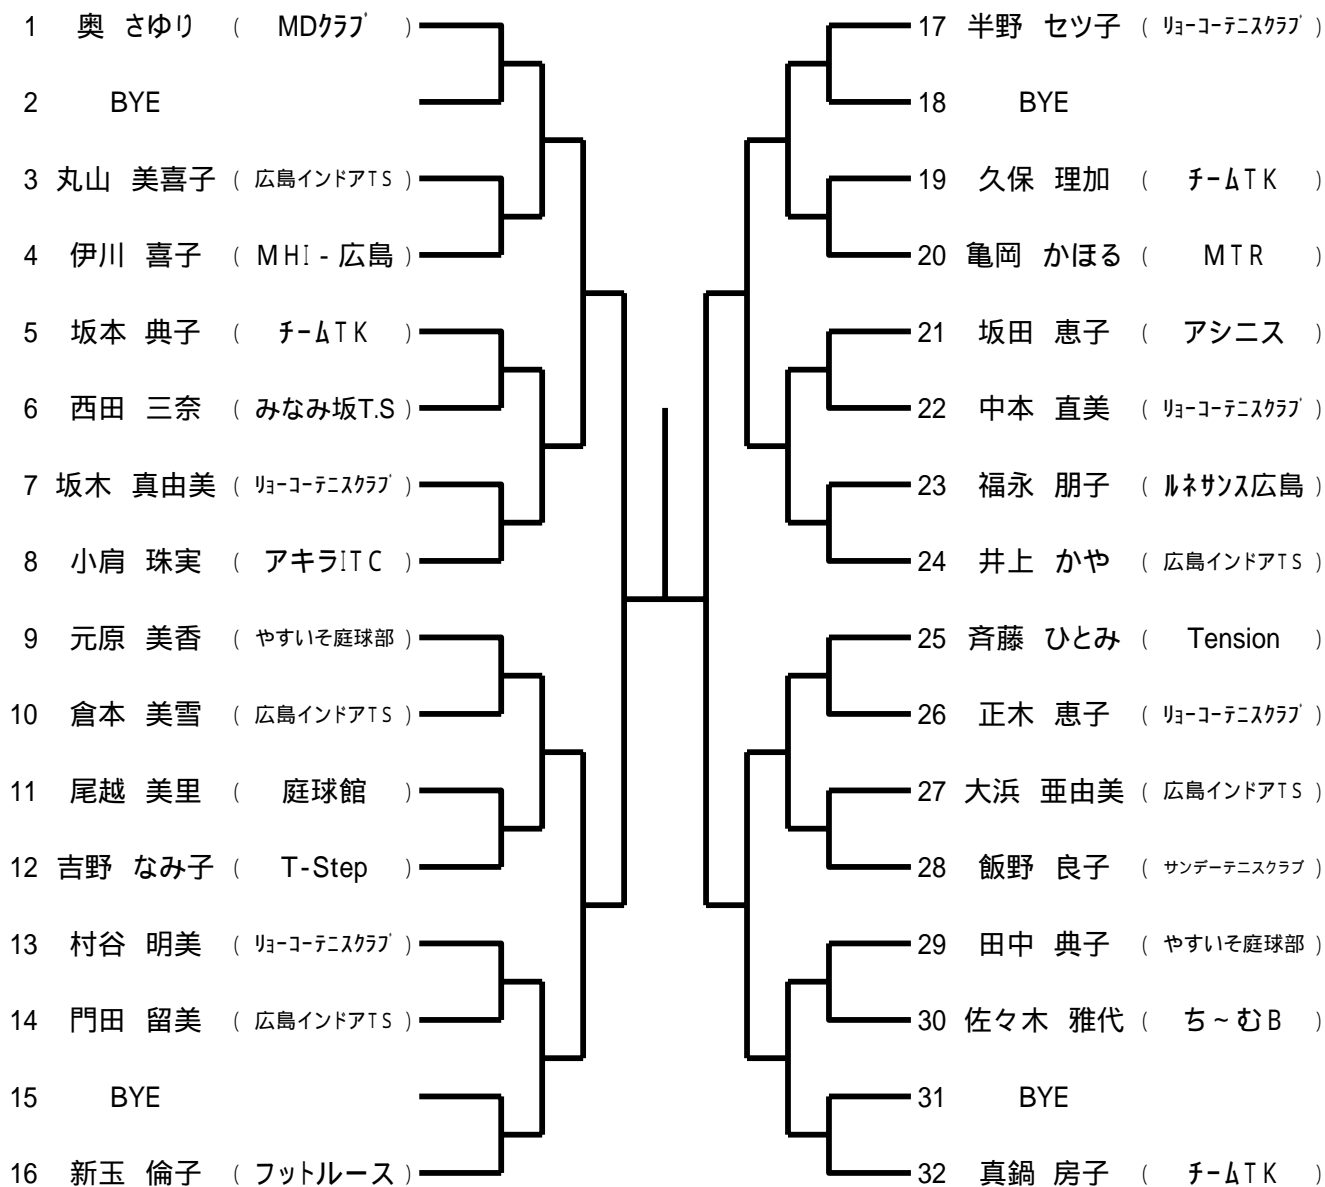

### \*ダブルス

男女ともBest 4は翌年より **B級登録** になります

【タイムスケジュール】 (注:開始**予定**時刻です)

なお、このタイムテーブルをもって、オーダーオブプレーとします。

7月18日(土)

Time	瀬野川公園	広域公園
9:00	男子B,Cブロック1R	女子A,Bブロック1R
10:00		男子Aブロック1R 女子A,Bブロック2R
10:30	男子Dブロック1R	
11:30	男子B,Cブロック2R	男子Aブロック2R
12:30	男子Dブロック2R	

7月19日(日)

Time	瀬野川公園	広域公園
9:00	男子F,Gブロック1R	女子C,Dブロック1R
10:00		男子Eブロック1R 女子C,Dブロック2R
10:30	男子Hブロック1R	
11:30	男子F,Gブロック2R	男子Eブロック2R
12:30	男子Hブロック2R	

7月25日(土)

Time	瀬野川公園
9:00	男女残り試合

7月26日(日)

Time	瀬野川公園
9:00	男女残り試合

女子Aブロック

1 清水 聡美 ( Tension )	.....	17 安達 真美子 ( ち〜むB )
2 BYE	.....	18 BYE
3 藤江 亜紀子 ( 五日市ローテニスクラブ )	.....	19 三宅 由美子 ( Tension )
4 妹尾 悦子 ( 楽々園GTC )	.....	20 土井 亜希子 ( A.A.O )
5 平井 昭子 ( 広島インドアTS )	.....	21 山崎 恵美 ( MHI - 広島 )
6 小杉 知子 ( ケ・セラ・セラ )	.....	22 林 尚子 ( ZONE )
7 村岡 志保 ( リョーヨーテニスクラブ )	.....	23 原田 麻美子 ( MTR )
8 谷本 かなえ ( T-Step )	.....	24 遠山 弘美 ( 広島インドアTS )
9 坂本 奈津子 ( MTR )	.....	25 坂本 みどり ( T-Step )
10 大熊 多美枝 ( NBテニスガーデン )	.....	26 最上 孝子 ( チームTK )
11 岡本 裕子 ( 広島インドアTS )	.....	27 西川 珠美 ( DROP OUT )
12 澤西 望美 ( HPGテニスクラブ )	.....	28 三上 由紀恵 ( リョーヨーテニスクラブ )
13 竹野 佳代 ( やすいそ庭球部 )	.....	29 森島 尚子 ( みなみ坂T.S )
14 縄田 裕子 ( CEC.TC )	.....	30 大東和 洋子 ( 広島インドアTS )
15 BYE	.....	31 BYE
16 矢野 邦子 ( アキラITC )	.....	32 松島 由香 ( 宮島テニスクラブ )

シード1.清水 聡美 2.奥 さゆり 3・4 加藤 喜美・古川 良子 5~8 畑中 千穂・滝本 芳子・真鍋 房子・松島 由香

第73回広島市春季C級シングルス選手権

女子Bブロック

第73回広島市春季C級シングルス選手権

女子Cブロック

第73回広島市春季C級シングルス選手権

女子Dブロック