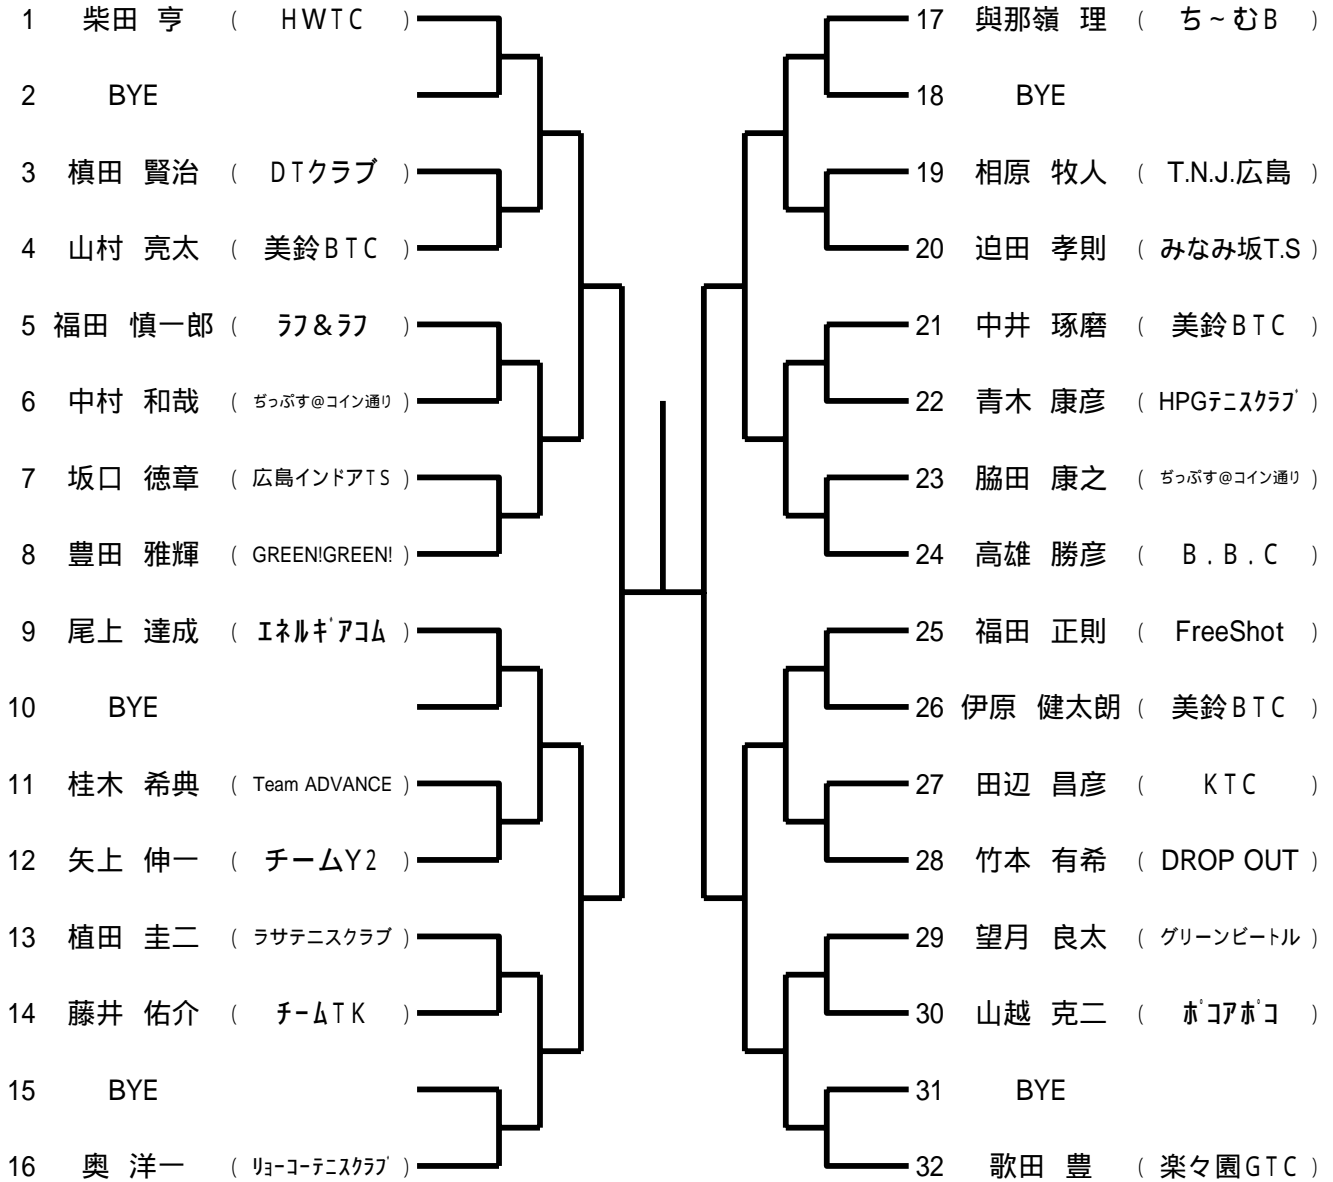

第73回広島市春季C級シングルス選手権

男子Hブロック