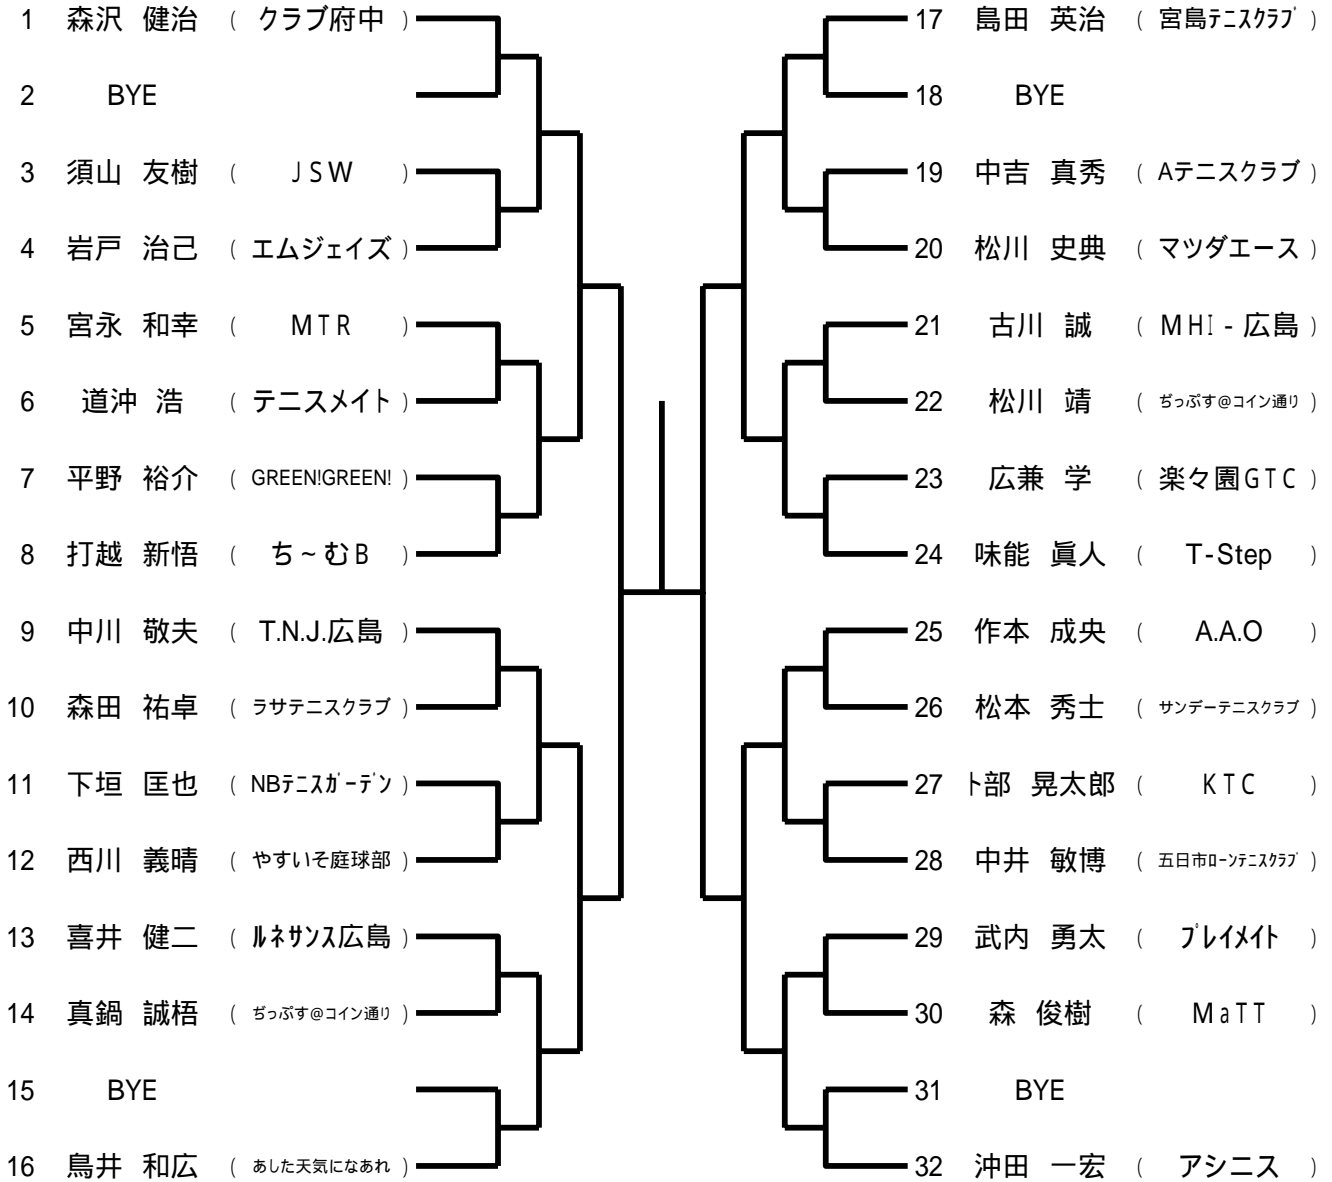

第73回広島市春季C級シングルス選手権

男子Bブロック