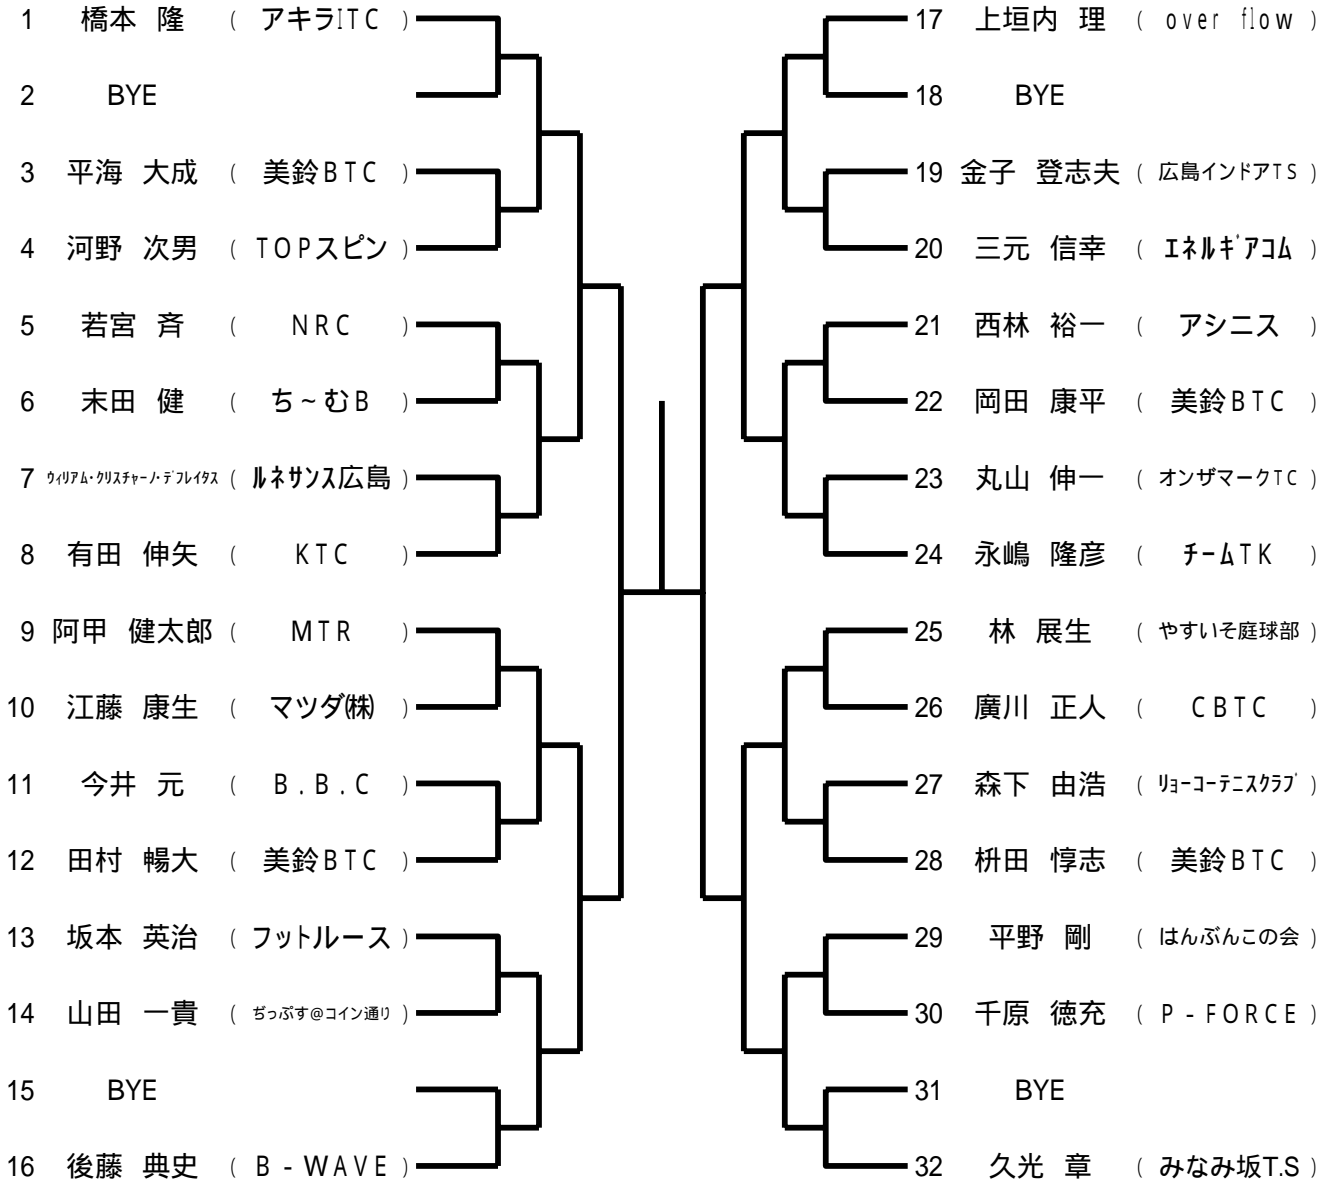

第73回広島市春季C級シングルス選手権

男子Fブロック