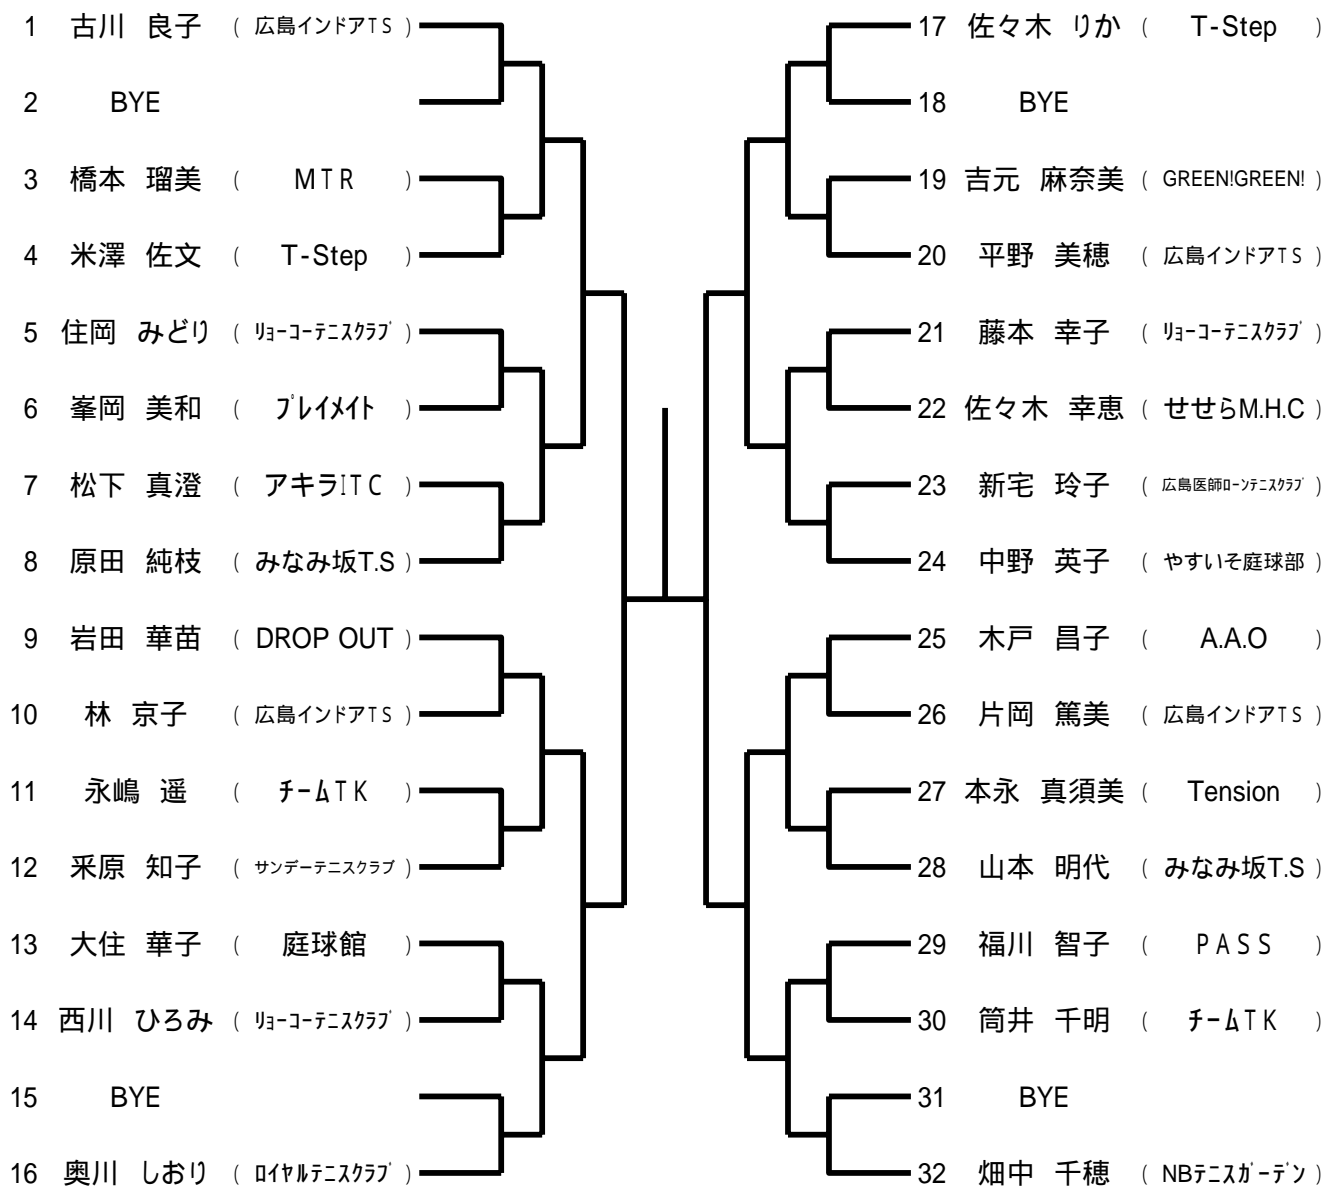

第73回広島市春季C級シングルス選手権

女子Bブロック