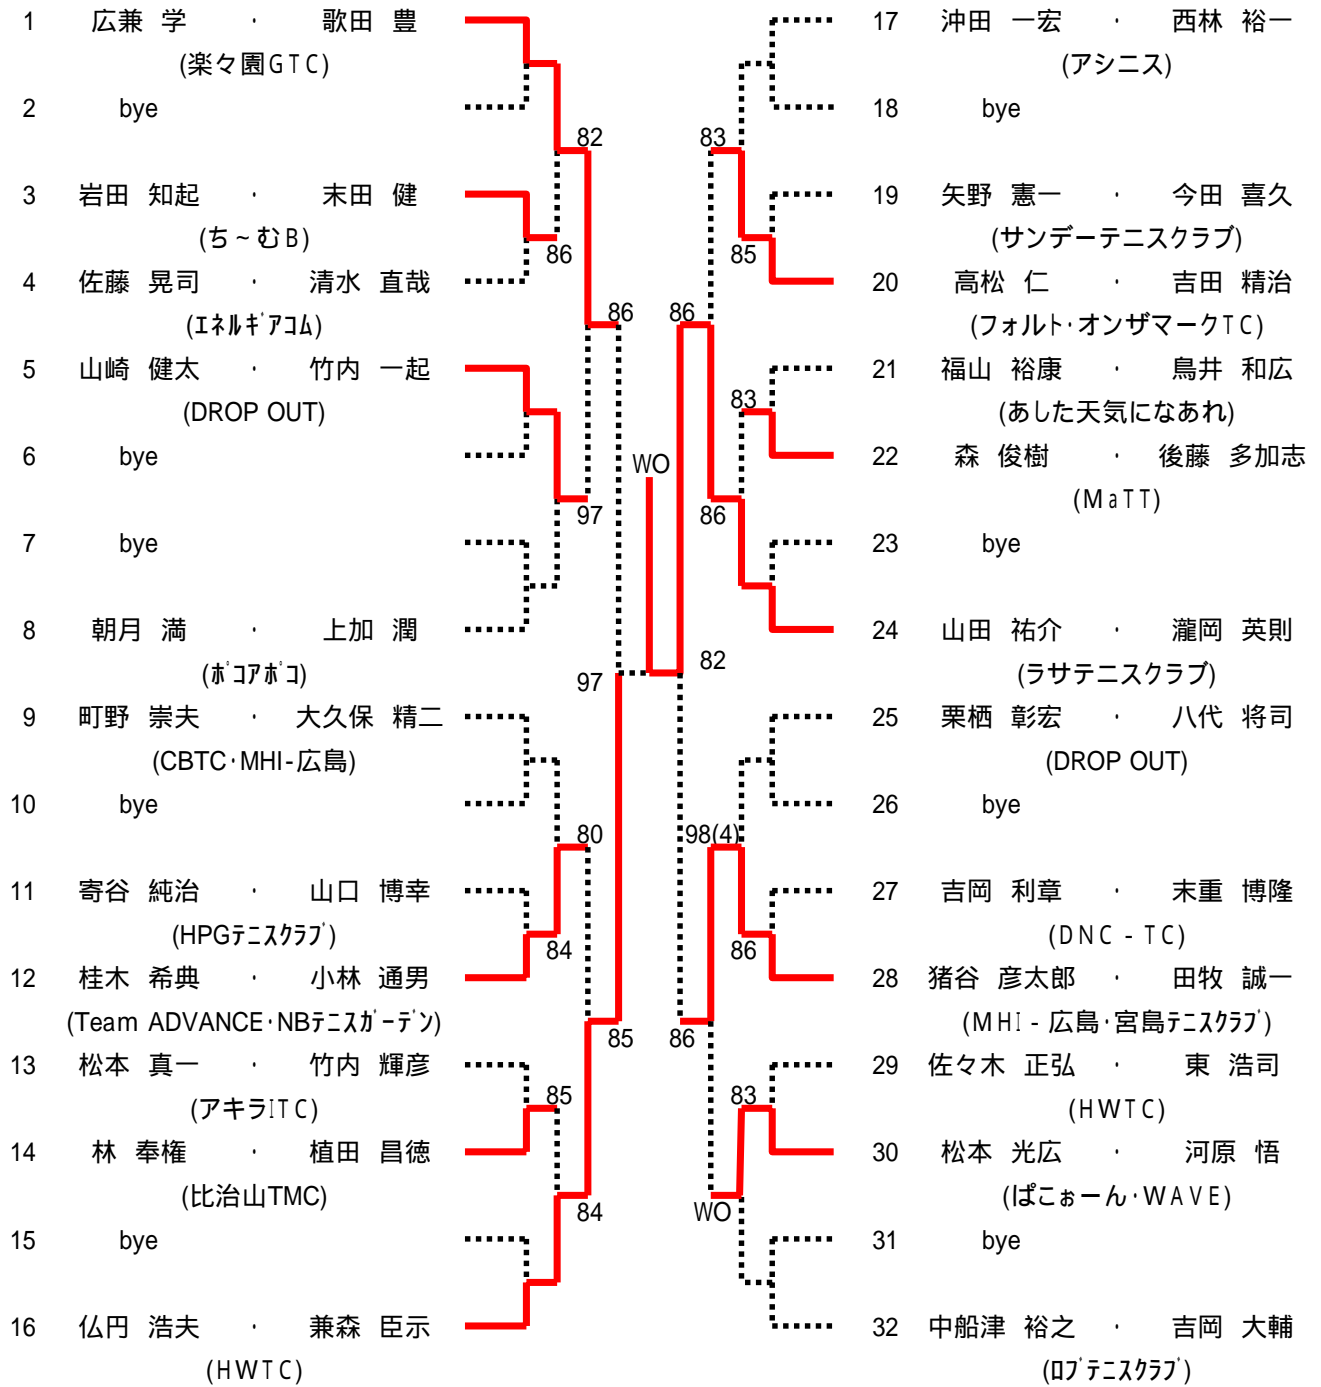

第73回広島市春季C級ダブルス選手権大会

男子ダブルス
Aブロック

シード 1 広兼・歌田 2 須原・山縣 3~4 原・榎平 柴田・宮原
5~8 江頭・原 松下・若元 山村・松本 中船津・吉岡

男子ダブルス
Bブロック

1	柴田 亨 ・ 宮原 邦彰 (HWTC・美鈴が丘テニスクラブ)		17	升田 賢太 ・ 榊原 護 (DROP OUT)
2	bye		18	bye
3	木村 雅文 ・ 山手 望 (みなみ坂T.S)		19	松川 史典 ・ 延岡 実 (マツダエース)
4	武内 勇太 ・ 中川 正知 (プレイイト)		20	中川 敬夫 ・ 相原 牧人 (T.N.J.広島)
5	黒岩 大也 ・ 松枝 孝典 (MHi - 広島)		21	木村 好孝 ・ 浜岡 平吉 (Atsuko)
6	若宮 斉 ・ 小林 有光 (NRC)		22	山田 修次 ・ 鳥越 保 (ちっぷす@コイン通り)
7	bye		23	bye
8	政田 明 ・ 石田 元伸 (DNC - TC)		24	楠原 文生 ・ 丸岡 昌水 (ウケンド・Team ADVANCE)
9	東 大伸 ・ 西山 貴 (GREEN!GREEN!)		25	尾上 達成 ・ 熊野 太祐 (エネルギーコム)
10	bye		26	bye
11	植木 幸広 ・ 竹本 有希 (DROP OUT)		27	浜本 昭彦 ・ 益田 英治 (草津TC)
12	中村 眞治 ・ 栗栖 千裕 (over flow・HCU)		28	山越 克二 ・ 立畑 哲也 (ホコアホコ)
13	打越 新悟 ・ 和田 隆博 (ち〜むB)		29	泉岡 均 ・ 和田 暁彦 (アシニス・サンデーテニスクラブ)
14	宮脇 尚 ・ 浅井 利英 (ジャパンエムオート)		30	石田 晃大 ・ 鎌田 正也 (DROP OUT)
15	bye		31	bye
16	宮原 洋一 ・ 島田 英治 (マツダ株・宮島テニスクラブ)		32	江頭 富士敏 ・ 原 隆一 (あまんじゃく50)