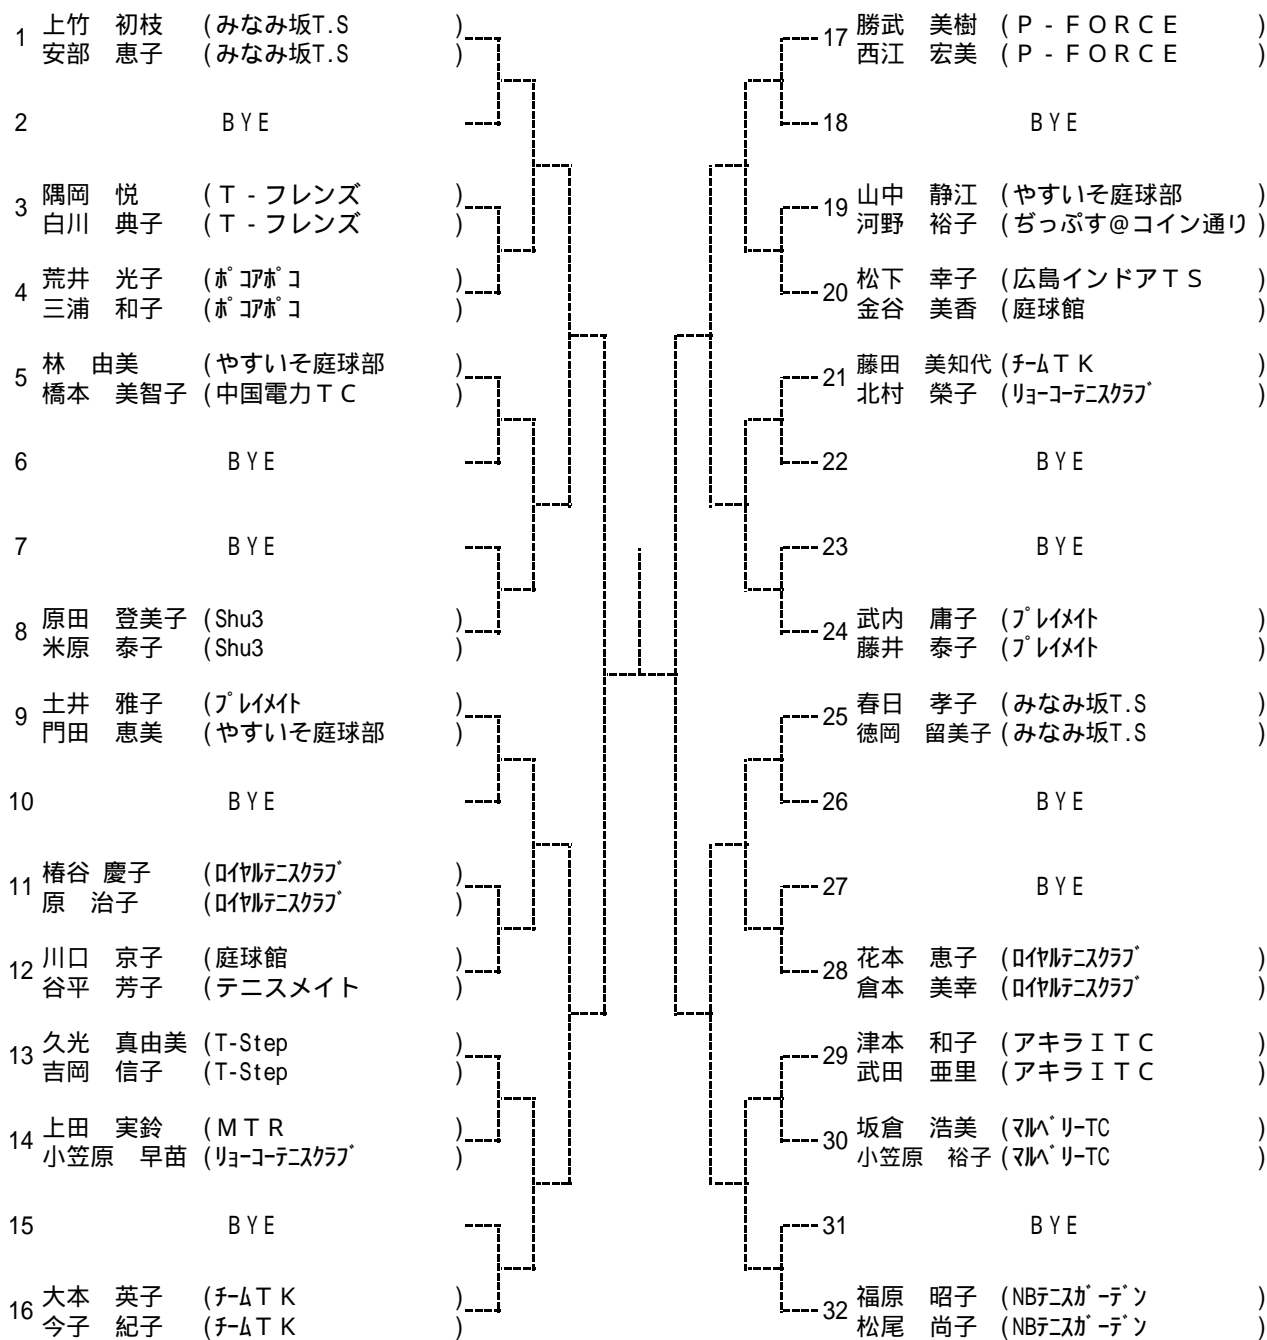

### \*ダブルス

男女とも優勝は, 翌年より **A級登録** になります

【タイムスケジュール】(注:開始**予定**時刻です)

なお、このタイムテーブルをもって、オーダーオブプレーとします。

5月16日

Time	広域公園
9:00	男女A B C Dブロック 1R
9:40	男女A Bブロック 2R
10:30	男女C Dブロック 2R

5月17日

Time	広域公園
9:00	男女残り試合

第 78 回広島市春季B級ダブルス選手権大会

男子

Aブロック

シード1 沖中誠・一色雅之 2 中山満・木本裕昭 3・4 三上豊紀・仲井強、永田和也・柳田明義  
5~8 小川薫・高原豊明、太田康彦・門園達郎、市川直樹・神中良太、田中雅彦・加茂尾栄

第 78 回広島市春季B級ダブルス選手権大会

男子

Bブロック

第 78 回広島市春季B級ダブルス選手権大会

男子

Cブロック

第78 回広島市春季B級ダブルス選手権大会

男子

Dブロック

第78回広島市春季B級ダブルス選手権大会

女子

Aブロック

シード1米田優芽・梶川真利亜 2西本晴美・西見浩美 3、4加藤直美・安村恵子、上竹初枝・安部恵子  
5～8福原昭子・松尾尚子、田中千智・横山裕美、長船恵美子・江川京子、伊藤幸恵・西村洋子

第78回広島市春季B級ダブルス選手権大会

女子

Bブロック

第 78 回広島市春季B級ダブルス選手権大会

女子

Cブロック

第78回広島市春季B級ダブルス選手権大会