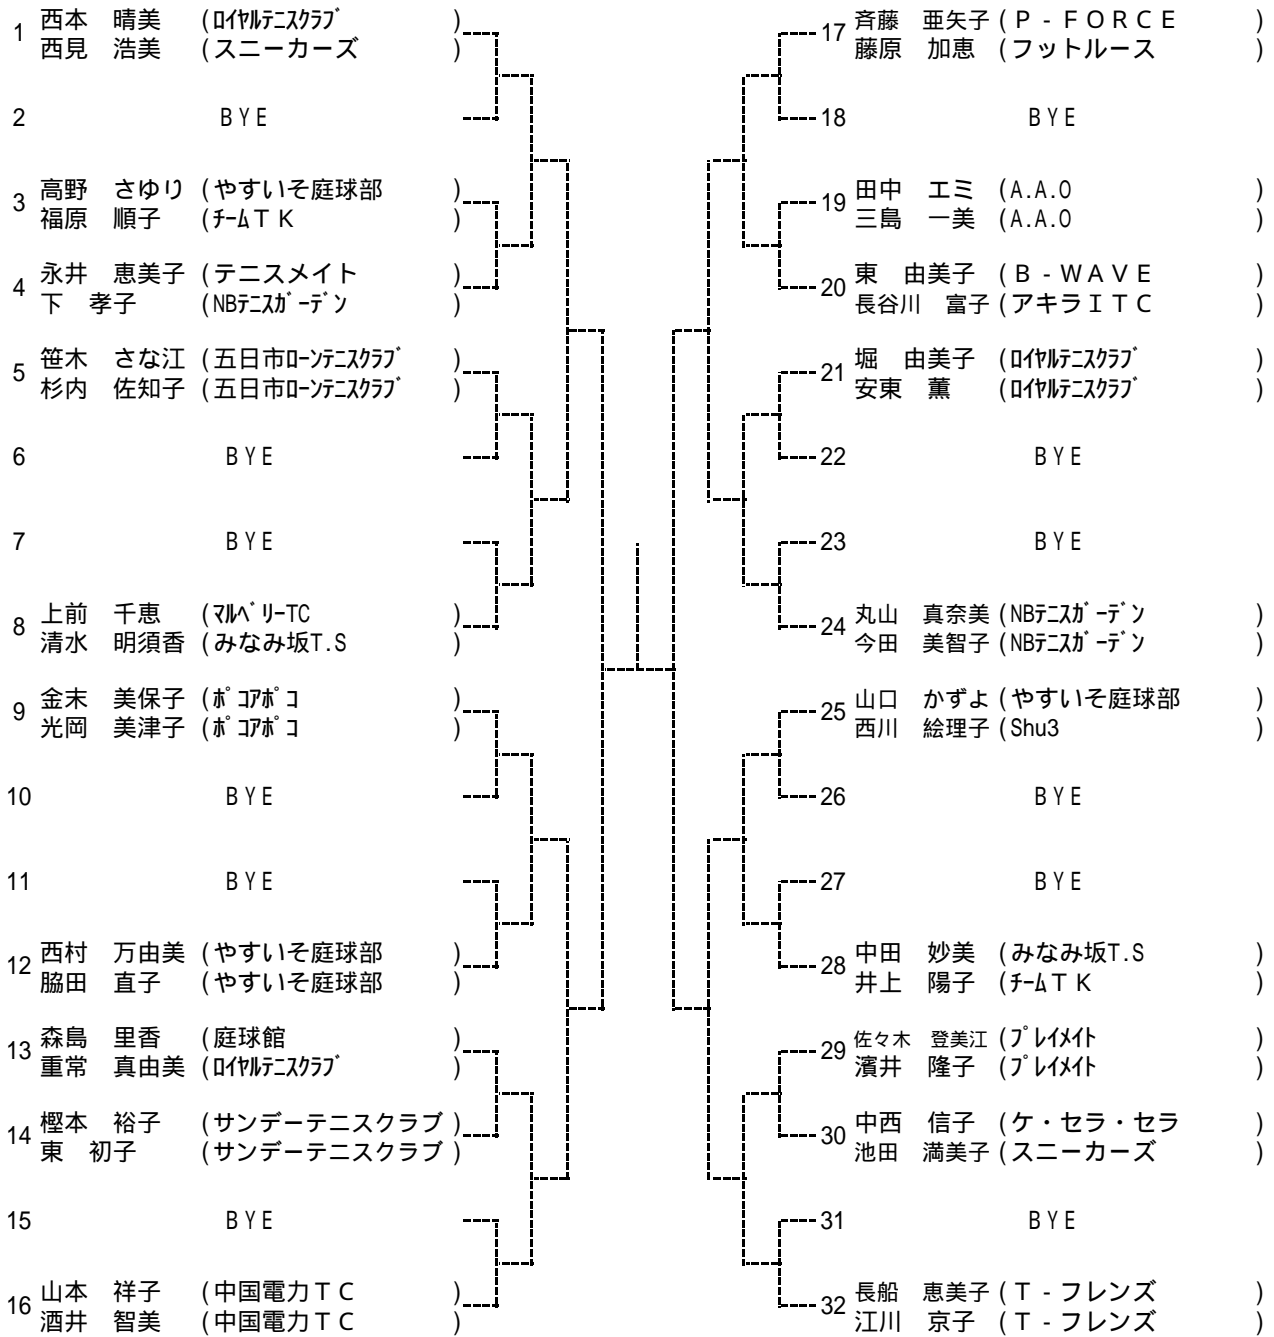

### \*ダブルス

男女とも優勝は, 翌年より **A級登録** になります

【タイムスケジュール】(注:開始**予定**時刻です)

なお、このタイムテーブルをもって、オーダーオブプレーとします。

5月16日

Time	広域公園
9:00	男女A B C Dブロック 1R
9:40	男女A Bブロック 2R
10:30	男女C Dブロック 2R

5月17日

Time	広域公園
9:00	男女残り試合

第 78 回広島市春季B級ダブルス選手権大会

男子

Aブロック

シード1 沖中誠・一色雅之 2 中山満・木本裕昭 3・4 三上豊紀・仲井強、永田和也・柳田明義  
5~8 小川薫・高原豊明、太田康彦・門園達郎、市川直樹・神中良太、田中雅彦・加茂尾栄

第 78 回広島市春季B級ダブルス選手権大会

男子

Bブロック

第 78 回広島市春季B級ダブルス選手権大会

シード1米田優芽・梶川真利亜 2西本晴美・西見浩美 3、4加藤直美・安村恵子、上竹初枝・安部恵子  
5～8福原昭子・松尾尚子、田中千智・横山裕美、長船恵美子・江川京子、伊藤幸恵・西村洋子

第78回広島市春季B級ダブルス選手権大会

女子

Bブロック

第 78 回広島市春季B級ダブルス選手権大会

女子

Cブロック

第78回広島市春季B級ダブルス選手権大会