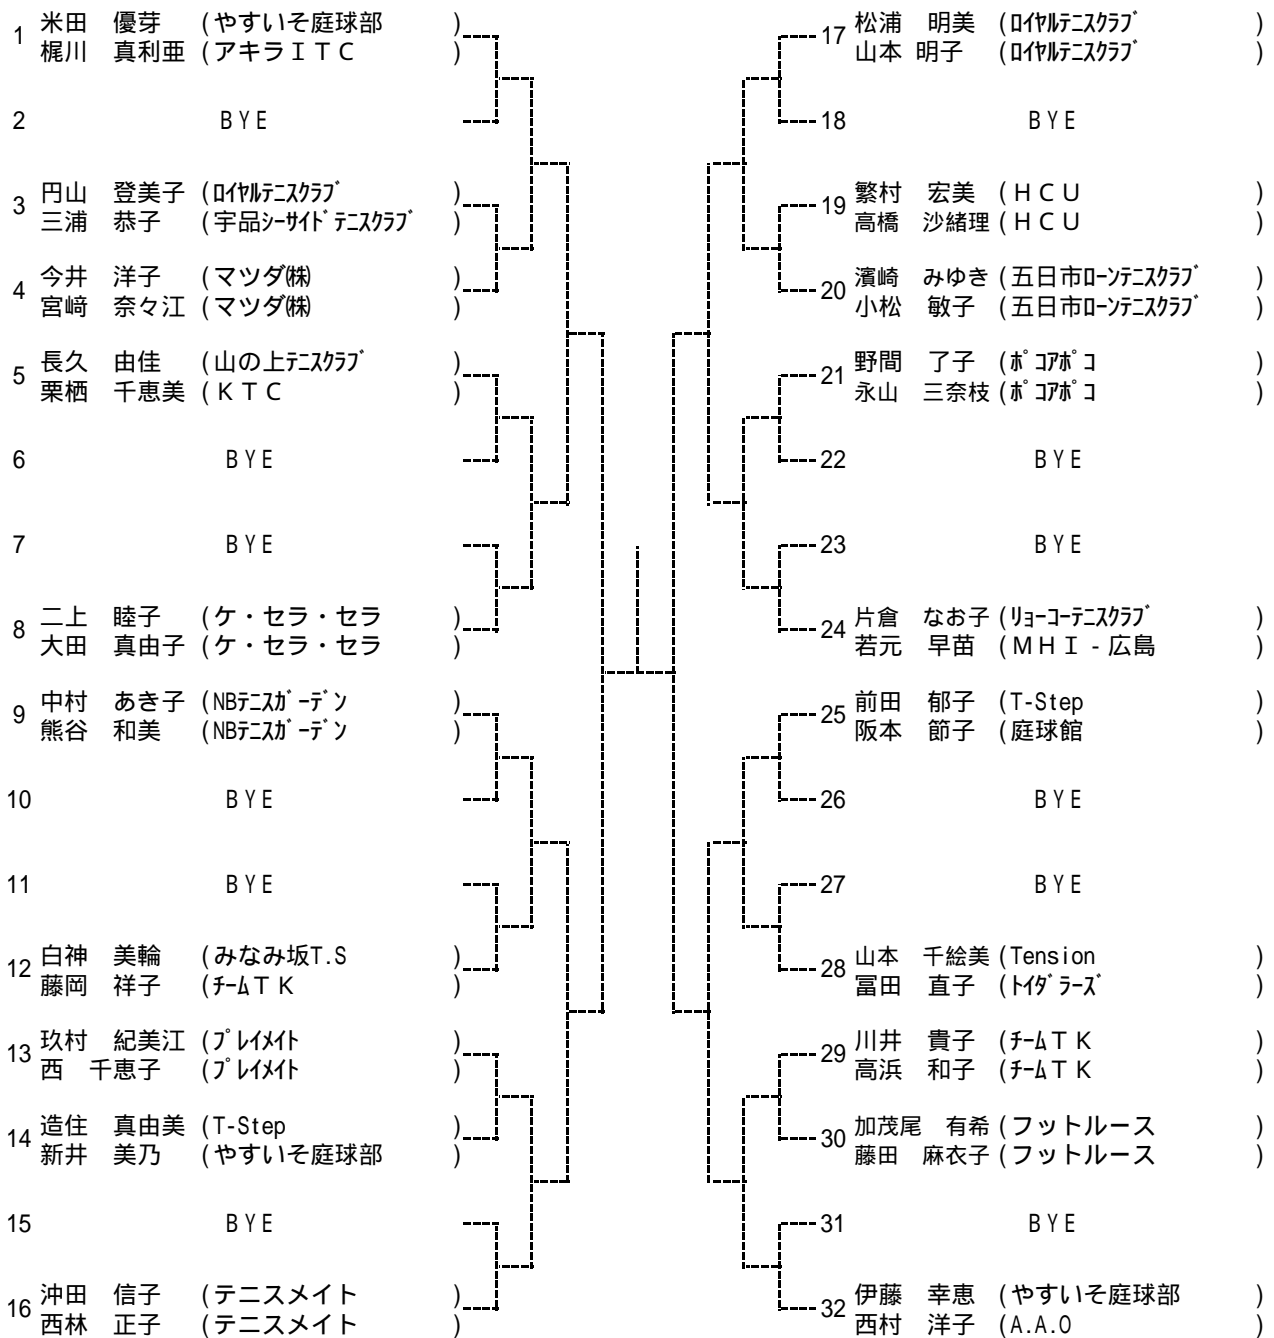

### \*ダブルス

男女とも優勝は, 翌年より **A級登録** になります

【タイムスケジュール】(注:開始**予定**時刻です)

なお、このタイムテーブルをもって、オーダーオブプレーとします。

5月16日

Time	広域公園
9:00	男女A B C Dブロック 1R
9:40	男女A Bブロック 2R
10:30	男女C Dブロック 2R

5月17日

Time	広域公園
9:00	男女残り試合

男子

Cブロック

第78 回広島市春季B級ダブルス選手権大会

男子

Dブロック

第78回広島市春季B級ダブルス選手権大会

女子

Aブロック