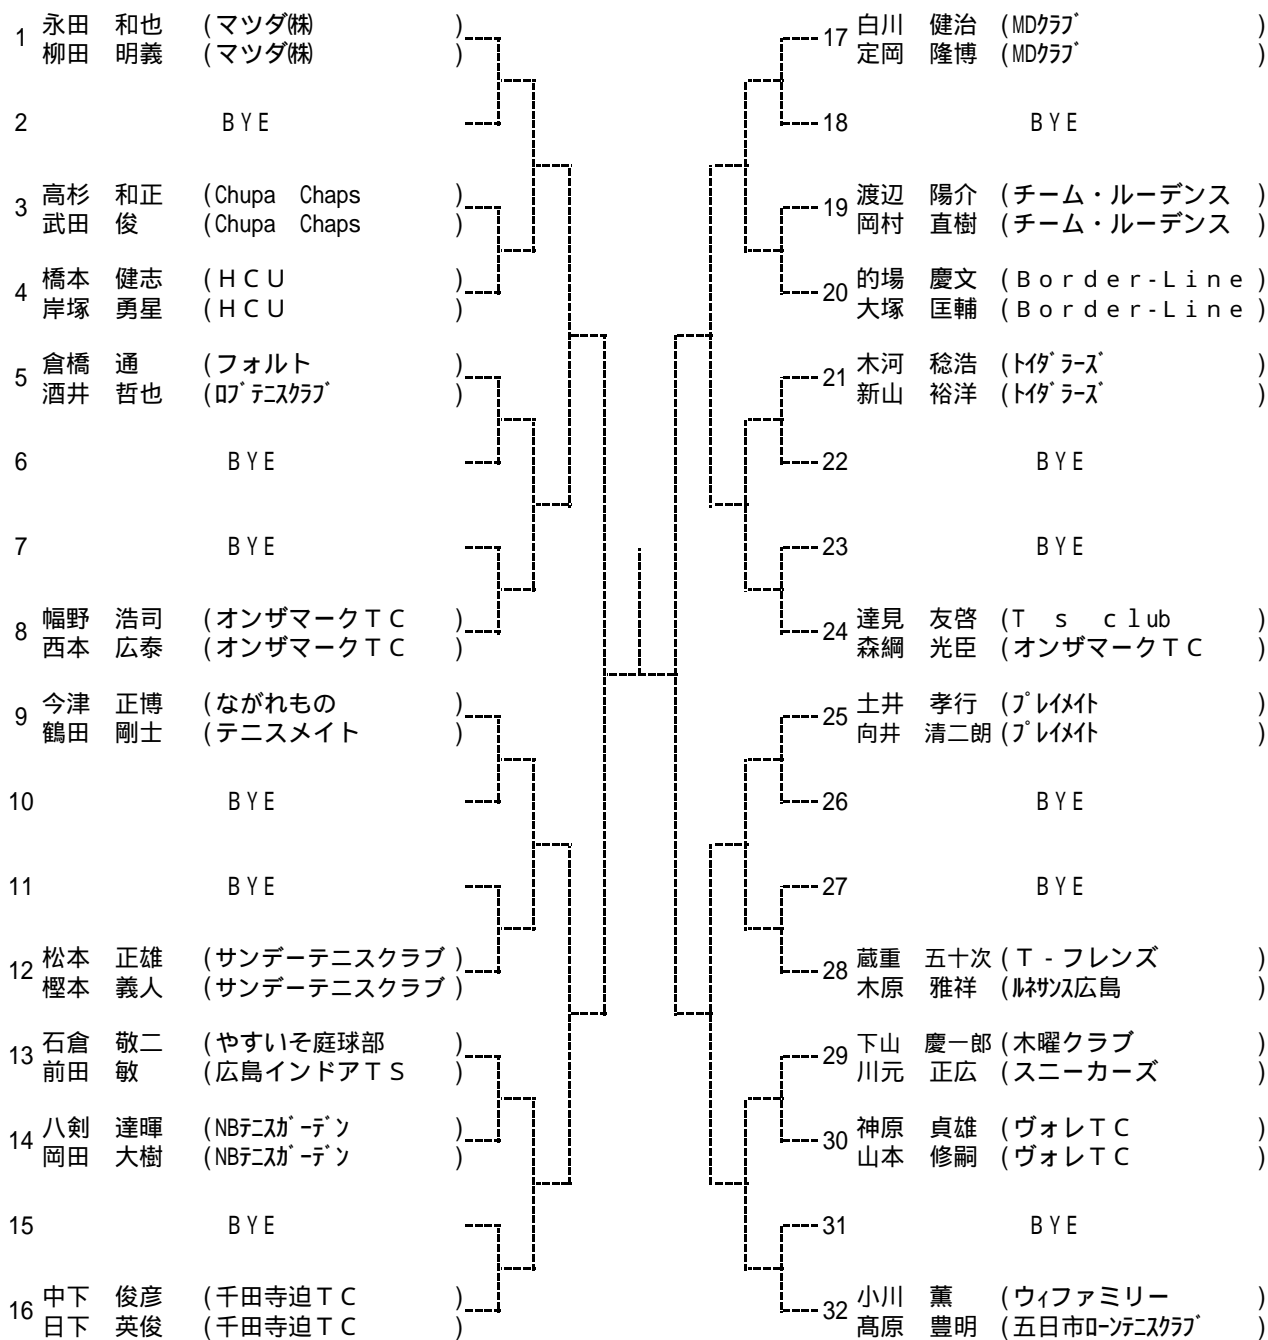

### \*ダブルス

男女とも優勝は, 翌年より **A級登録** になります

【タイムスケジュール】(注:開始**予定**時刻です)

なお、このタイムテーブルをもって、オーダーオブプレーとします。

5月16日

Time	広域公園
9:00	男女A B C Dブロック 1R
9:40	男女A Bブロック 2R
10:30	男女C Dブロック 2R

5月17日

Time	広域公園
9:00	男女残り試合

第 78 回広島市春季B級ダブルス選手権大会

男子

Aブロック

シード1 沖中誠・一色雅之 2 中山満・木本裕昭 3・4 三上豊紀・仲井強、永田和也・柳田明義  
5~8 小川薫・高原豊明、太田康彦・門園達郎、市川直樹・神中良太、田中雅彦・加茂尾栄

第 78 回広島市春季B級ダブルス選手権大会

男子

Bブロック

第 78 回広島市春季B級ダブルス選手権大会