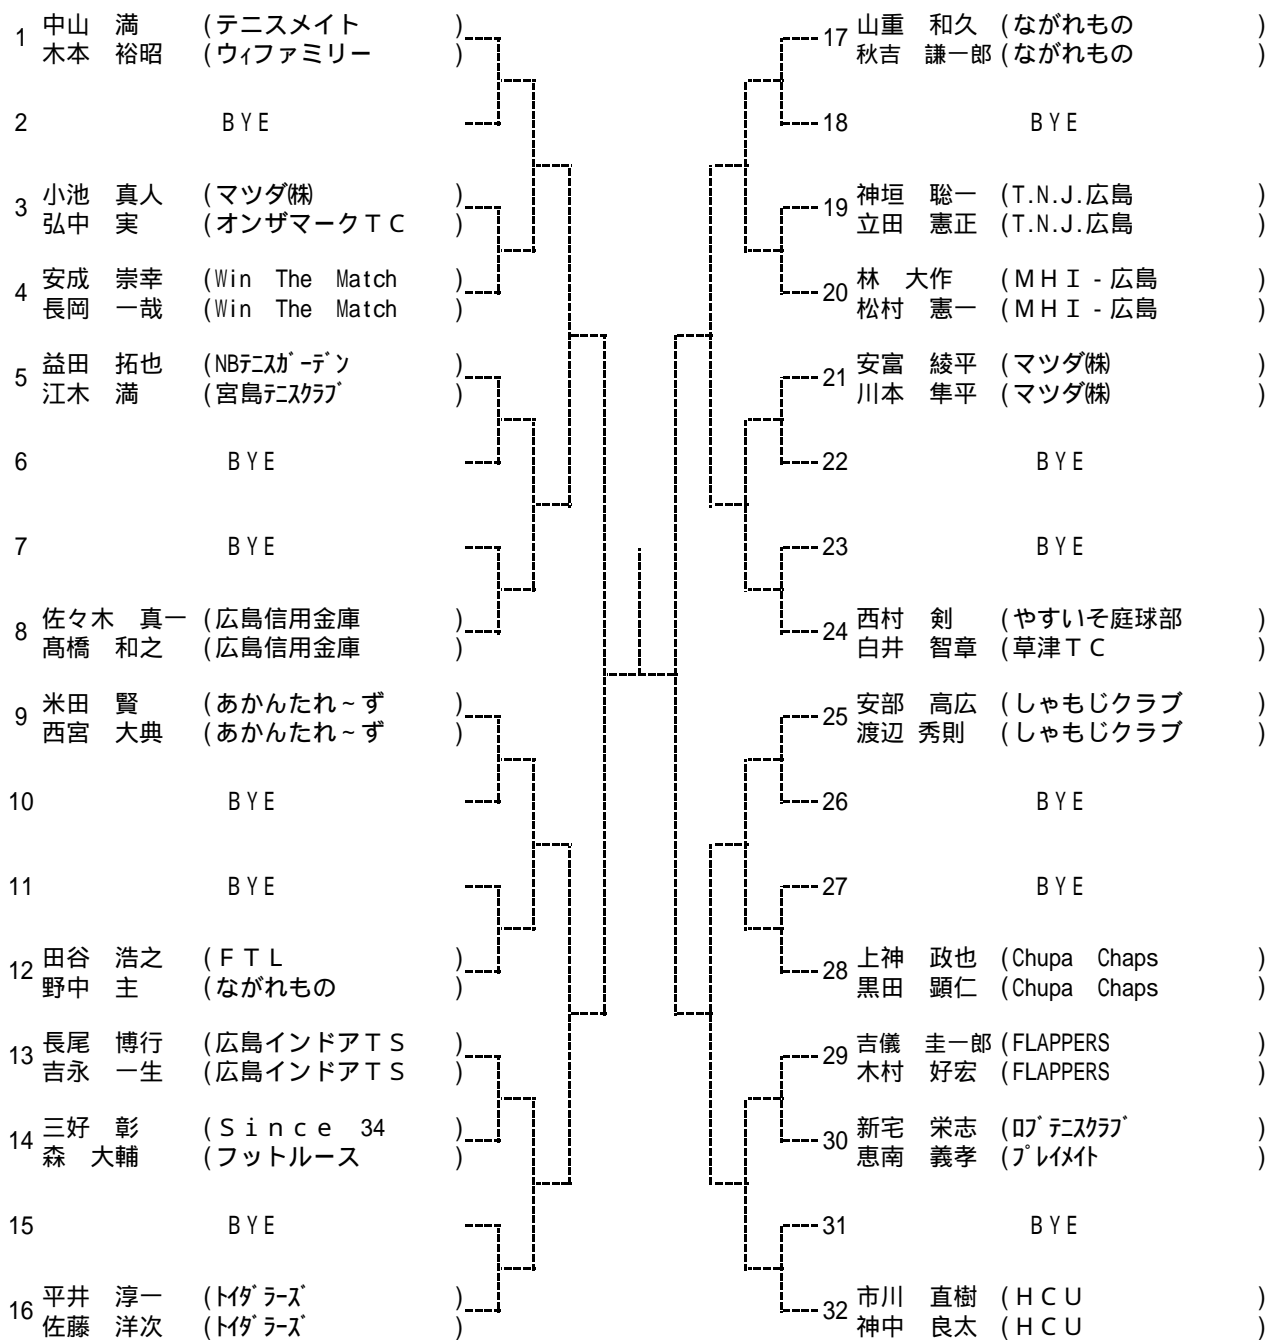

第 78 回広島市春季B級ダブルス選手権大会

男子

Cブロック