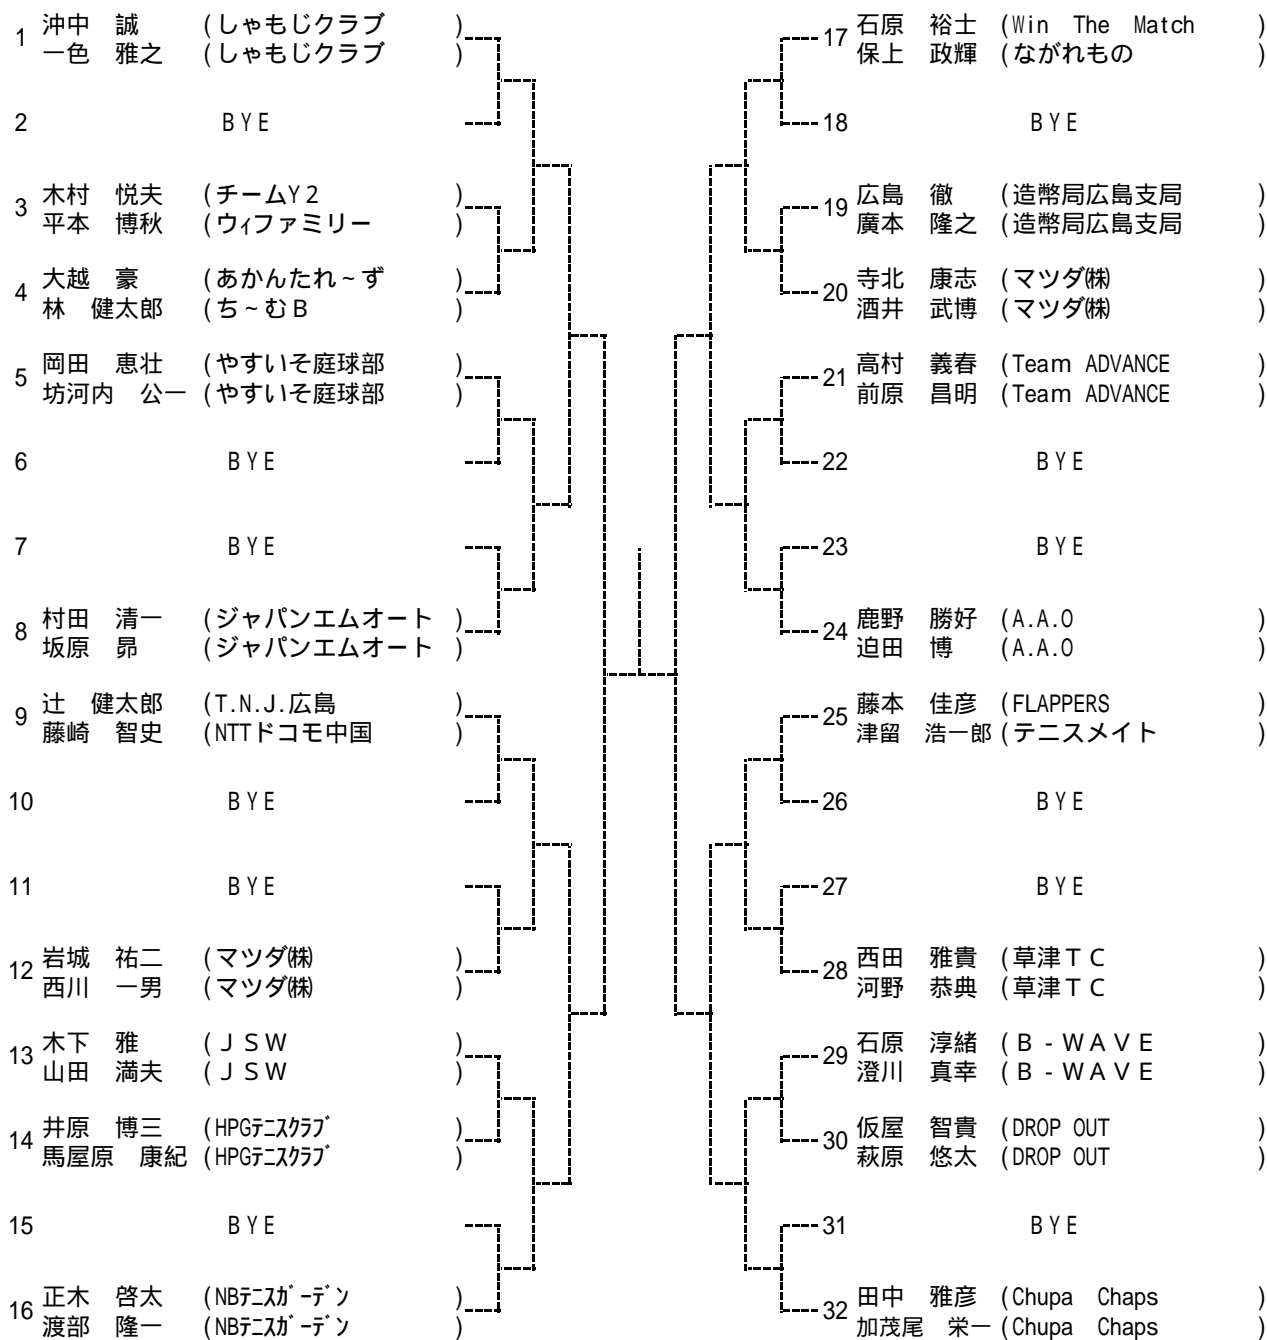

第 78 回広島市春季B級ダブルス選手権大会

男子

Aブロック

シード1 沖中誠・一色雅之 2 中山満・木本裕昭 3・4 三上豊紀・仲井強、永田和也・柳田明義
5~8 小川薫・高原豊明、太田康彦・門園達郎、市川直樹・神中良太、田中雅彦・加茂尾栄