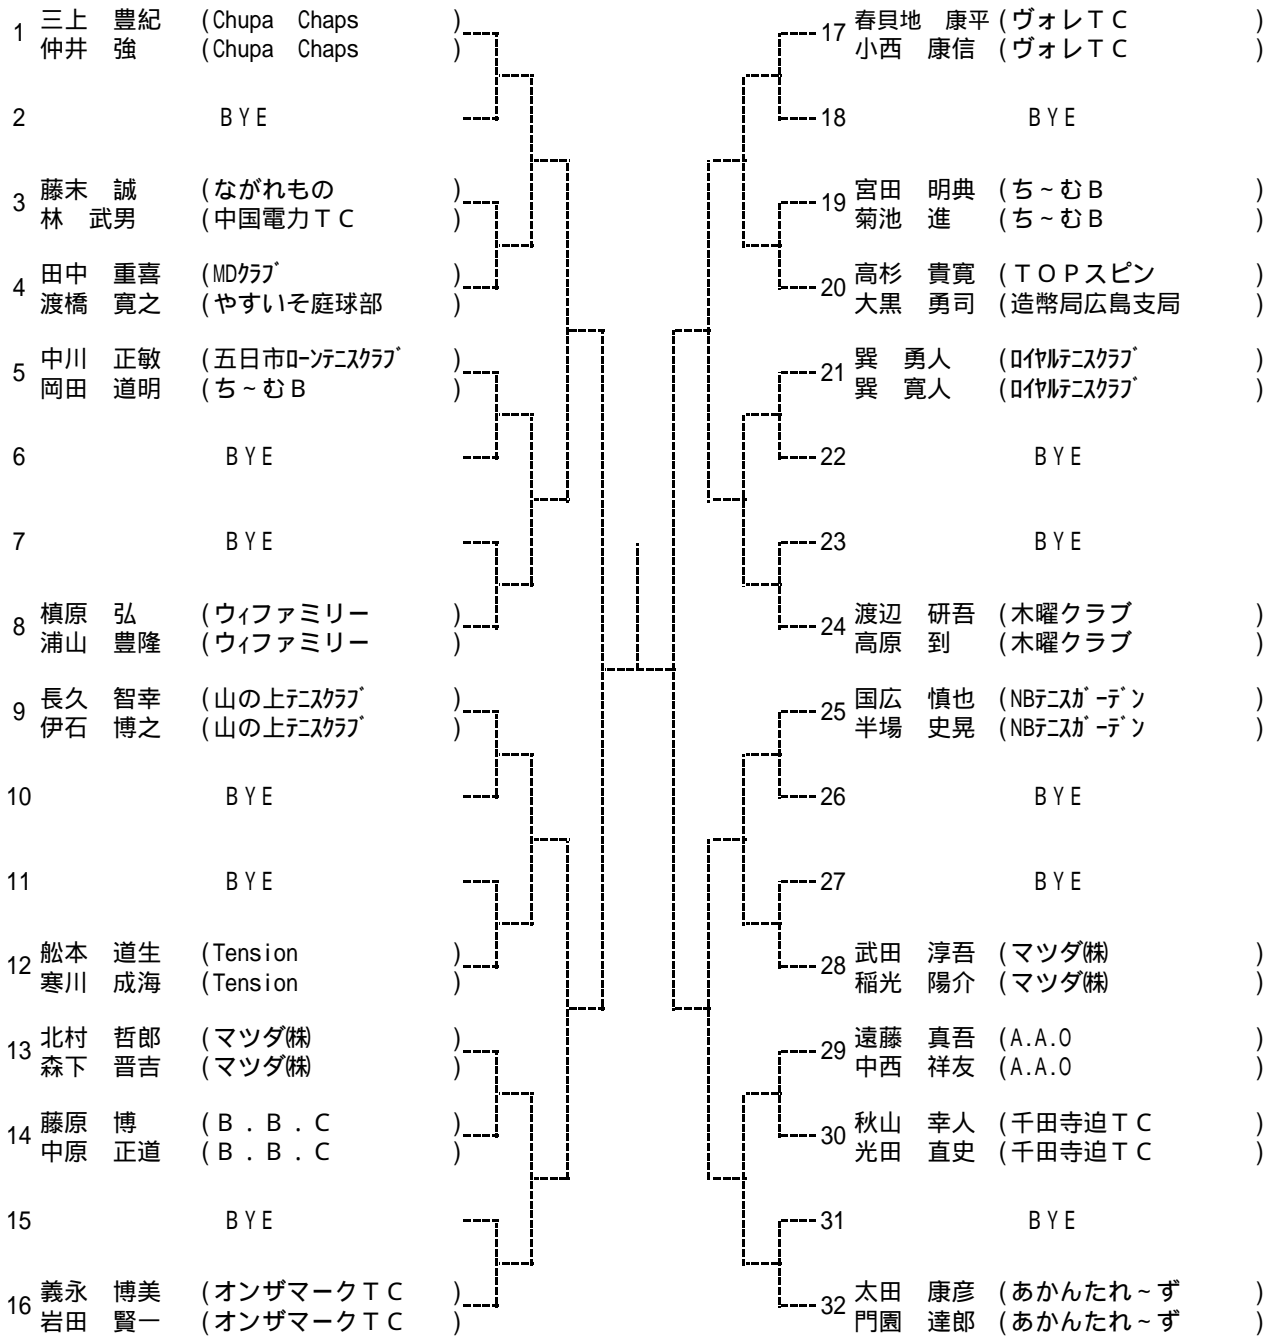

### \*ダブルス

男女とも優勝は, 翌年より **A級登録** になります

【タイムスケジュール】(注:開始**予定**時刻です)

なお、このタイムテーブルをもって、オーダーオブプレーとします。

5月16日

Time	広域公園
9:00	男女A B C Dブロック 1R
9:40	男女A Bブロック 2R
10:30	男女C Dブロック 2R

5月17日

Time	広域公園
9:00	男女残り試合

第 78 回広島市春季B級ダブルス選手権大会

男子

Aブロック

シード1 沖中誠・一色雅之 2 中山満・木本裕昭 3・4 三上豊紀・仲井強、永田和也・柳田明義  
5~8 小川薫・高原豊明、太田康彦・門園達郎、市川直樹・神中良太、田中雅彦・加茂尾栄

第 78 回広島市春季B級ダブルス選手権大会

男子

Bブロック

第 78 回広島市春季B級ダブルス選手権大会

男子

Cブロック

第78 回広島市春季B級ダブルス選手権大会

男子

Dブロック

第78回広島市春季B級ダブルス選手権大会

女子

Aブロック

シード1米田優芽・梶川真利亜 2西本晴美・西見浩美 3、4加藤直美・安村恵子、上竹初枝・安部恵子  
5～8福原昭子・松尾尚子、田中千智・横山裕美、長船恵美子・江川京子、伊藤幸恵・西村洋子

第78回広島市春季B級ダブルス選手権大会

女子

Bブロック

第 78 回広島市春季B級ダブルス選手権大会

女子

Cブロック

第78回広島市春季B級ダブルス選手権大会