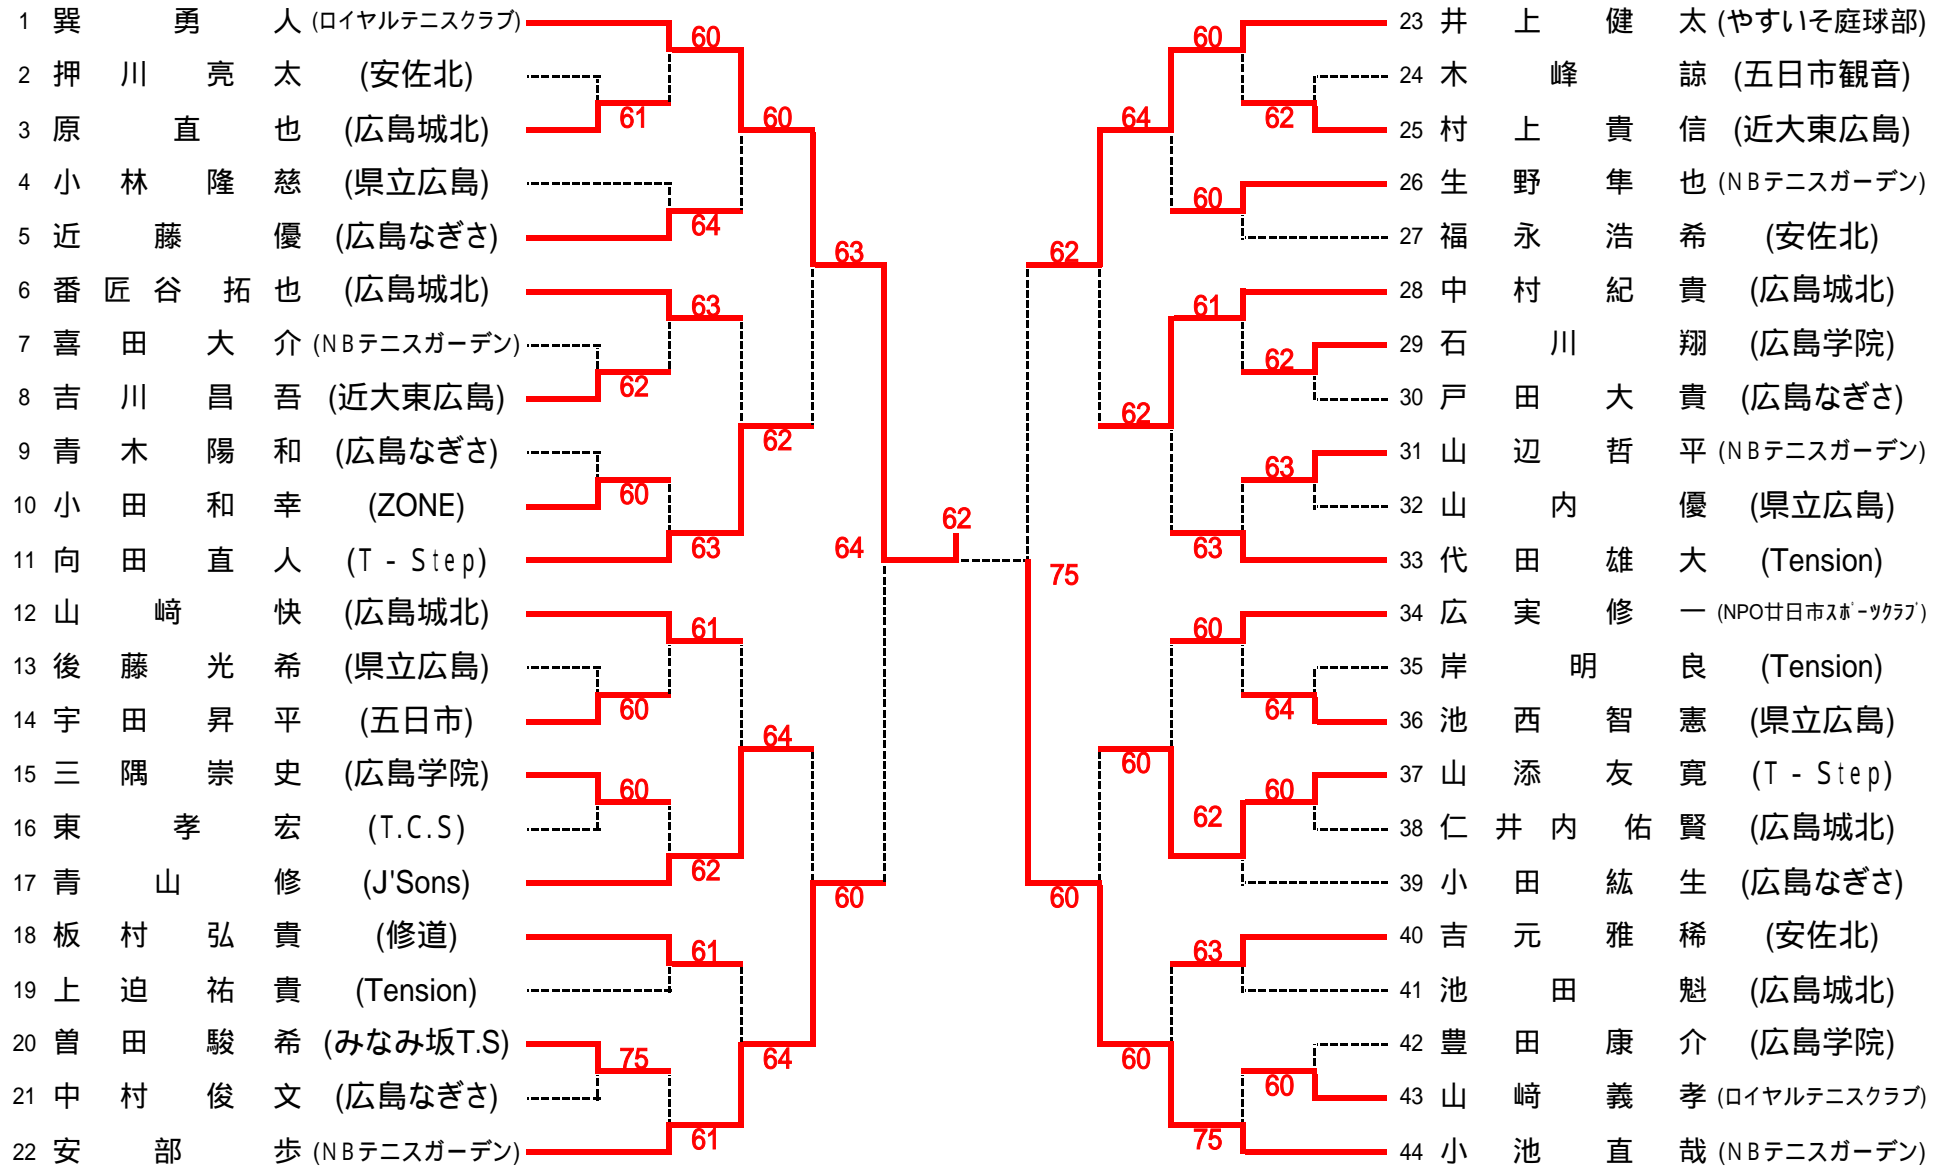

広島市秋季中学生テニス大会 Dブロック

シード 巽 ~ 小池 ~ 安部、井上