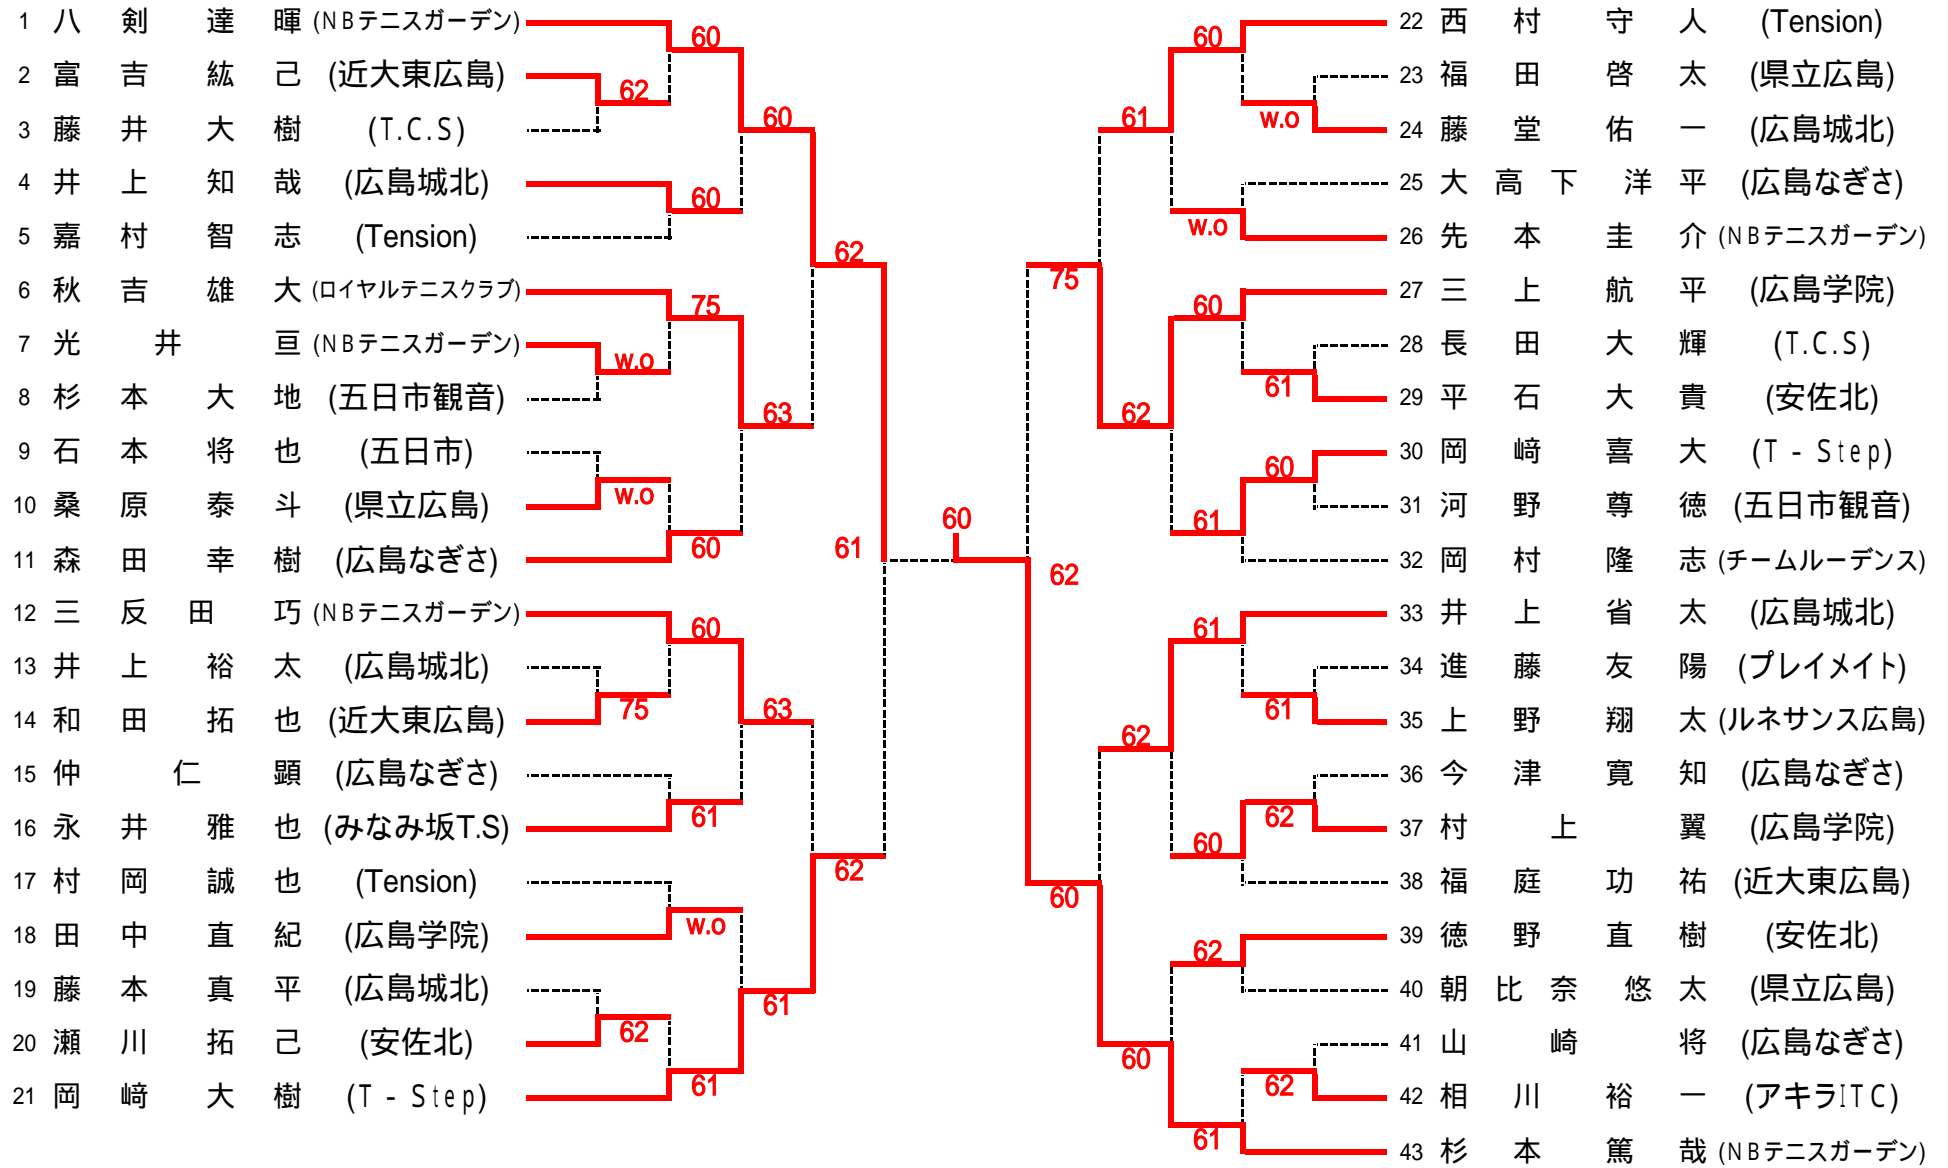

男子ダブルス ベスト4

女子ダブルス ベスト4

広島市秋季中学生テニス大会 Aブロック

シード 岡田 ~ 乾 ~ 武久、三鼓

広島市秋季中学生テニス大会 Bブロック

シード ~ 宗近 ~ 高橋 ~ 竹安、中川

広島市秋季中学生テニス大会 Cブロック

シード ~ 八剣 ~ 杉本 ~ 岡崎、西村

中学男子ダブルス Aブロック

seed 1.岡田大樹・乾祐一郎, 2.八剣達輝・高橋良輔, 3~4.杉本篤哉・宗近源太郎, 西村守人・小池直哉
5~8.竹安秀平・三反田巧, 三上航平・福田翔一, 岡崎大樹・山添友寛, 武久翔悟・中村 凌

中学男子ダブルス Bブロック

中学男子ダブルス Cブロック

中学男子ダブルス Dブロック

中学生 女子ダブルス Aブロック

seed 1.米田優芽・梶川真利亜, 2.河本風香・中島乃愛, 3~4.中谷果奈美・酒井美和, 惠南果歩・安田祐里奈