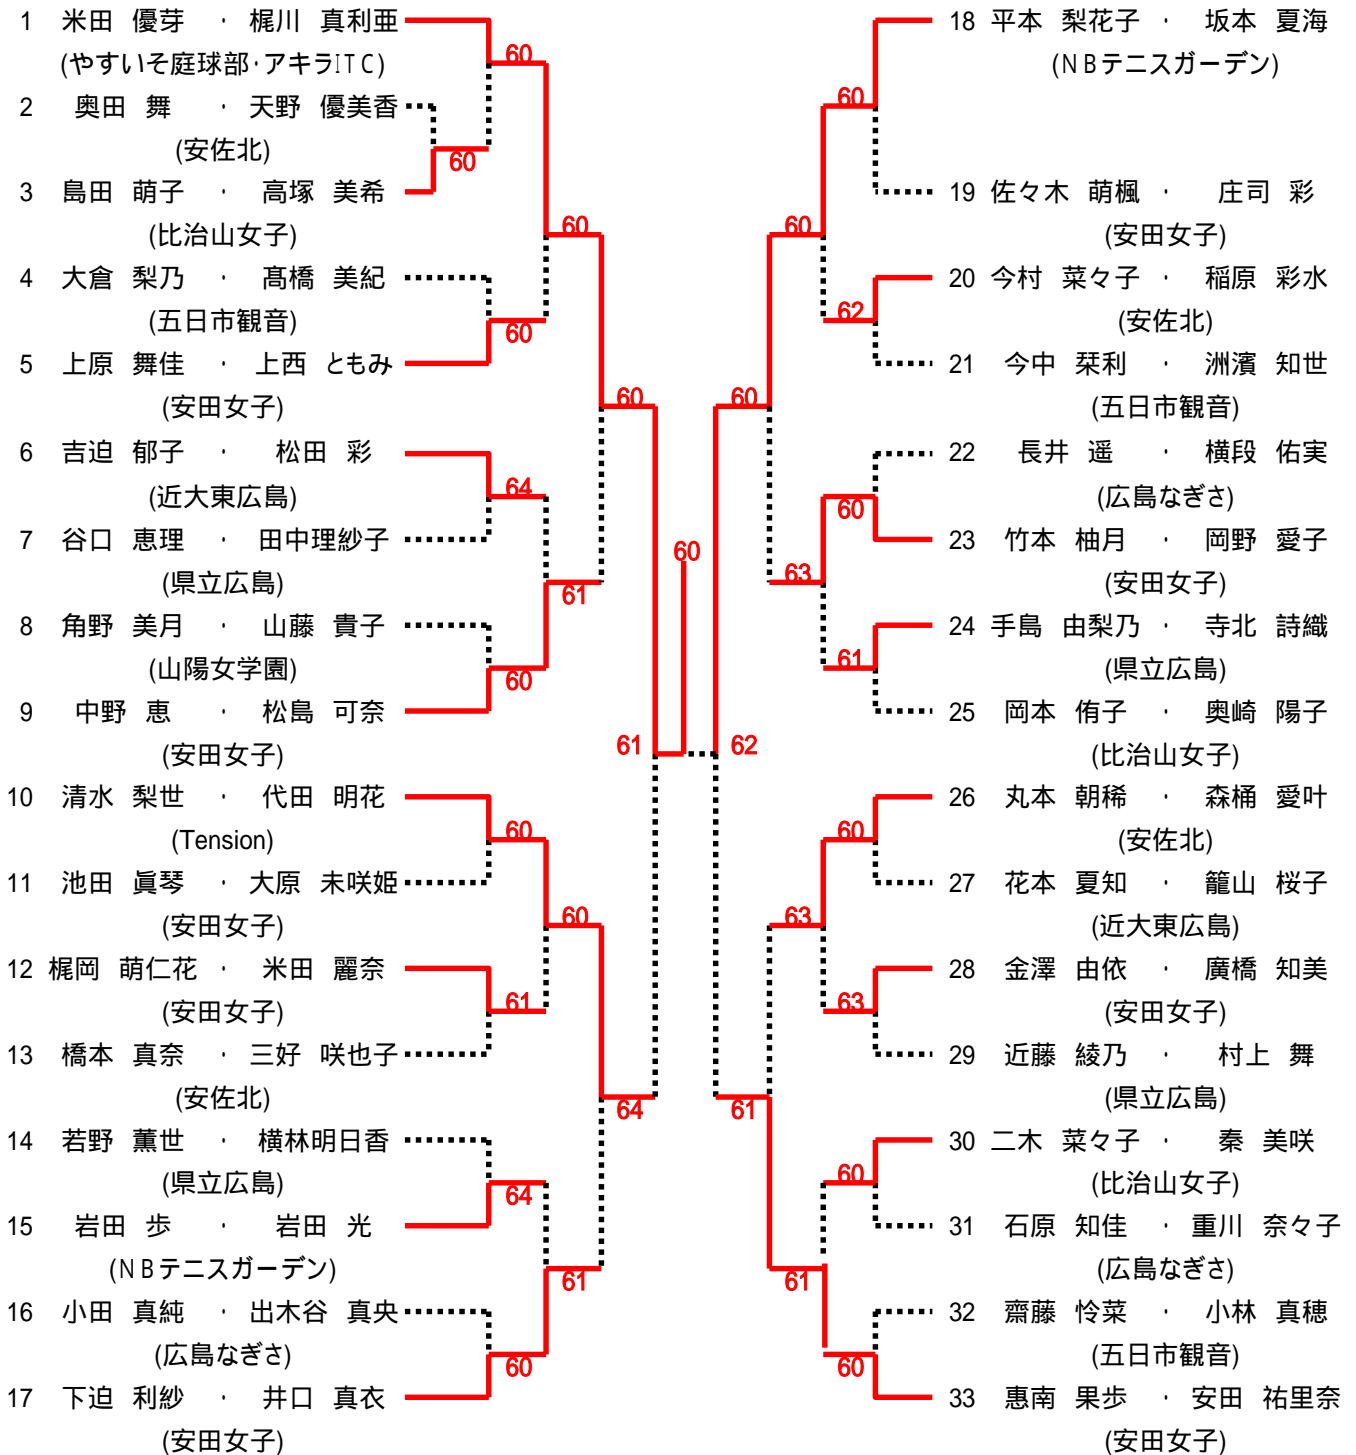

Result

第44回広島市秋季中学生選手権大会

主催... 広島市テニス協会
後援... 広島市・(財)広島市スポーツ協会
協賛... ダンロップ(株)
期日... 2009年12月23日(祝)・25(金)・26日(土)・27日(日)
会場... 広島広域公園テニスコート (広島市安佐南区大塚西)

【大会日程】

| | | | 12月23日 | 12月25日 | 12月26日 | 12月27日 |
|-----|----|-------|-------------|-------------|--------------|--------------|
| 中学生 | 男子 | シングルス | 1R～ 広域公園 | | 残り試合 広域公園 | 残り試合 広域公園 |
| | | ダブルス | | 1R～ 広域公園 | 残り試合 広域公園 | 残り試合 広域公園 |
| | 女子 | シングルス | | 1R～ 広域公園 | 残り試合 広域公園 | 残り試合 広域公園 |
| | | ダブルス | | | 1R～ 広域公園 | 残り試合 広域公園 |

男子ダブルス ベスト4

女子ダブルス ベスト4

広島市秋季中学生テニス大会 Aブロック

シード 岡田 ~ 乾 ~ 武久、三鼓

広島市秋季中学生テニス大会 Bブロック

シード ~ 宗近 ~ 高橋 ~ 竹安、中川

広島市秋季中学生テニス大会 Cブロック

シード ~ 八剣 ~ 杉本 ~ 岡崎、西村

中学男子ダブルス Aブロック

seed 1.岡田大樹・乾祐一郎, 2.八剣達輝・高橋良輔, 3~4.杉本篤哉・宗近源太郎, 西村守人・小池直哉
5~8.竹安秀平・三反田巧, 三上航平・福田翔一, 岡崎大樹・山添友寛, 武久翔悟・中村 凌

中学男子ダブルス Bブロック

中学男子ダブルス Cブロック

中学男子ダブルス Dブロック

中学生 女子ダブルス Aブロック

seed 1.米田優芽・梶川真利亜, 2.河本風香・中島乃愛, 3~4.中谷果奈美・酒井美和, 惠南果歩・安田祐里奈