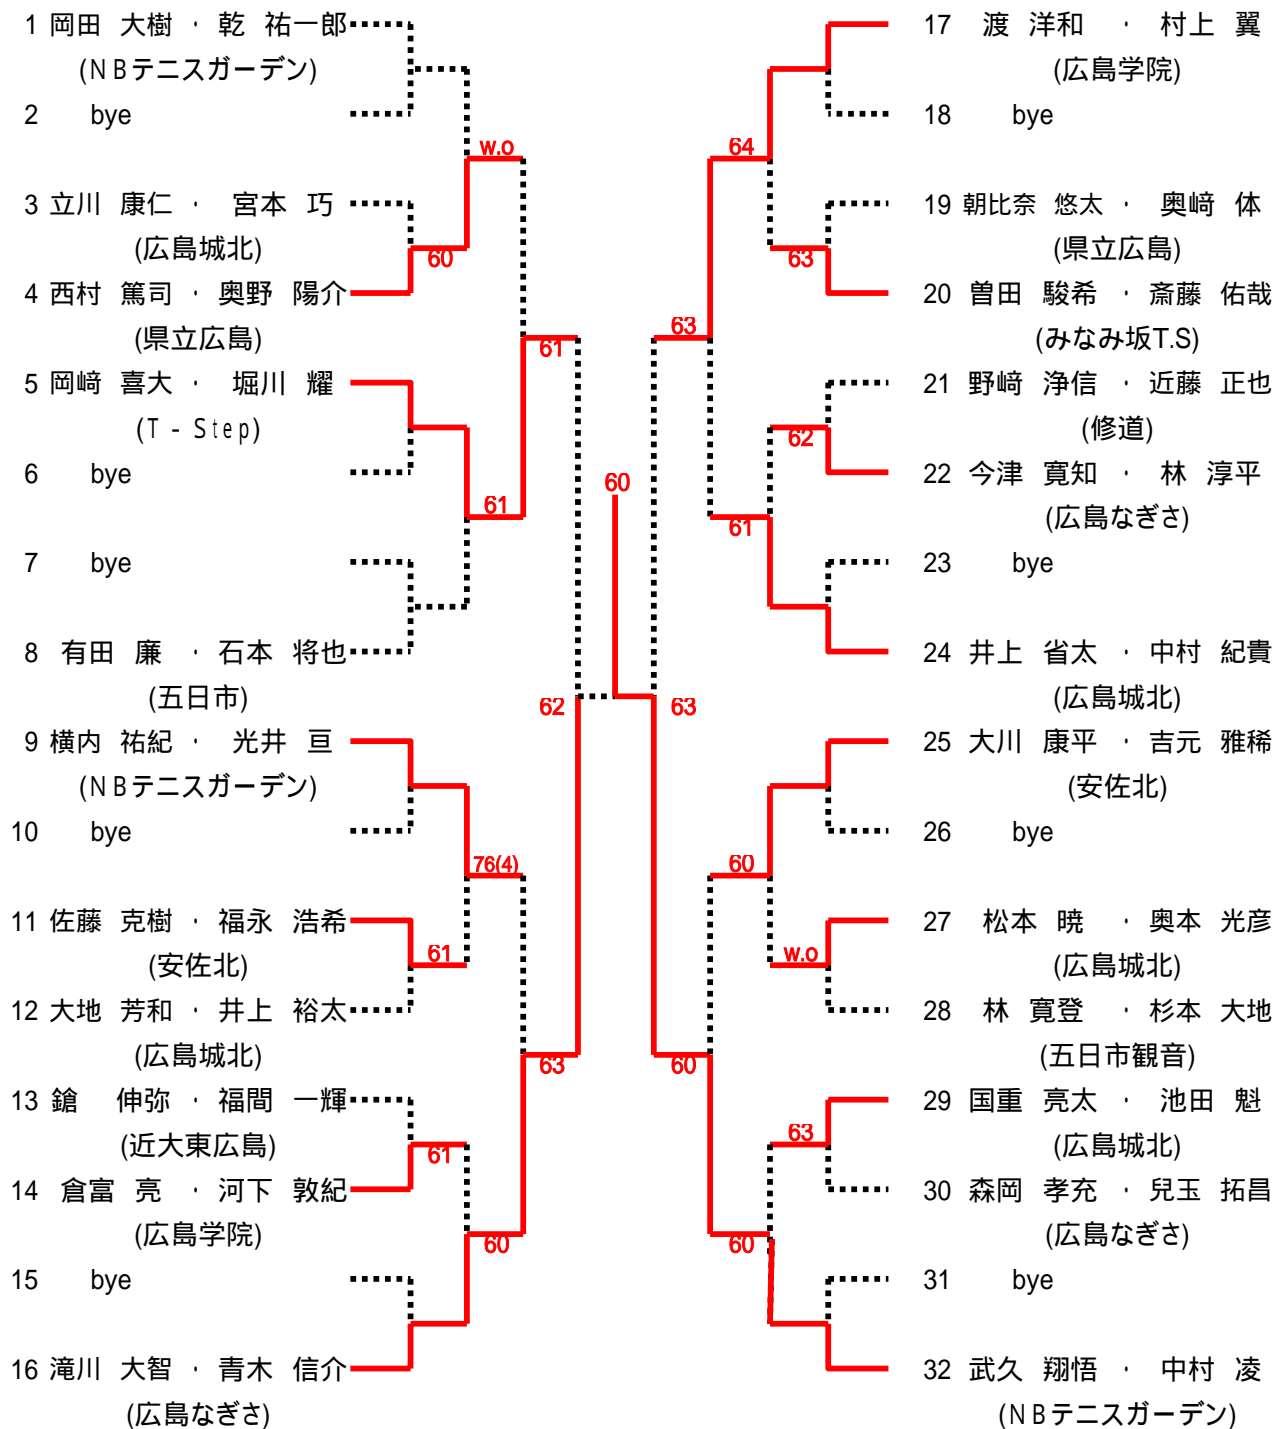

男子ダブルス ベスト4

女子ダブルス ベスト4

広島市秋季中学生テニス大会 Aブロック

シード 岡田 ~ 乾 ~ 武久、三鼓

広島市秋季中学生テニス大会 Bブロック

シード ~ 宗近 ~ 高橋 ~ 竹安、中川

広島市秋季中学生テニス大会 Cブロック

シード ~ 八剣 ~ 杉本 ~ 岡崎、西村

中学男子ダブルス Aブロック

seed 1.岡田大樹・乾祐一郎, 2.八剣達輝・高橋良輔, 3~4.杉本篤哉・宗近源太郎, 西村守人・小池直哉
5~8.竹安秀平・三反田巧, 三上航平・福田翔一, 岡崎大樹・山添友寛, 武久翔悟・中村 凌

中学男子ダブルス Bブロック

中学男子ダブルス Cブロック

中学男子ダブルス Dブロック

中学生 女子ダブルス Aブロック

seed 1.米田優芽・梶川真利亜, 2.河本風香・中島乃愛, 3~4.中谷果奈美・酒井美和, 惠南果歩・安田祐里奈