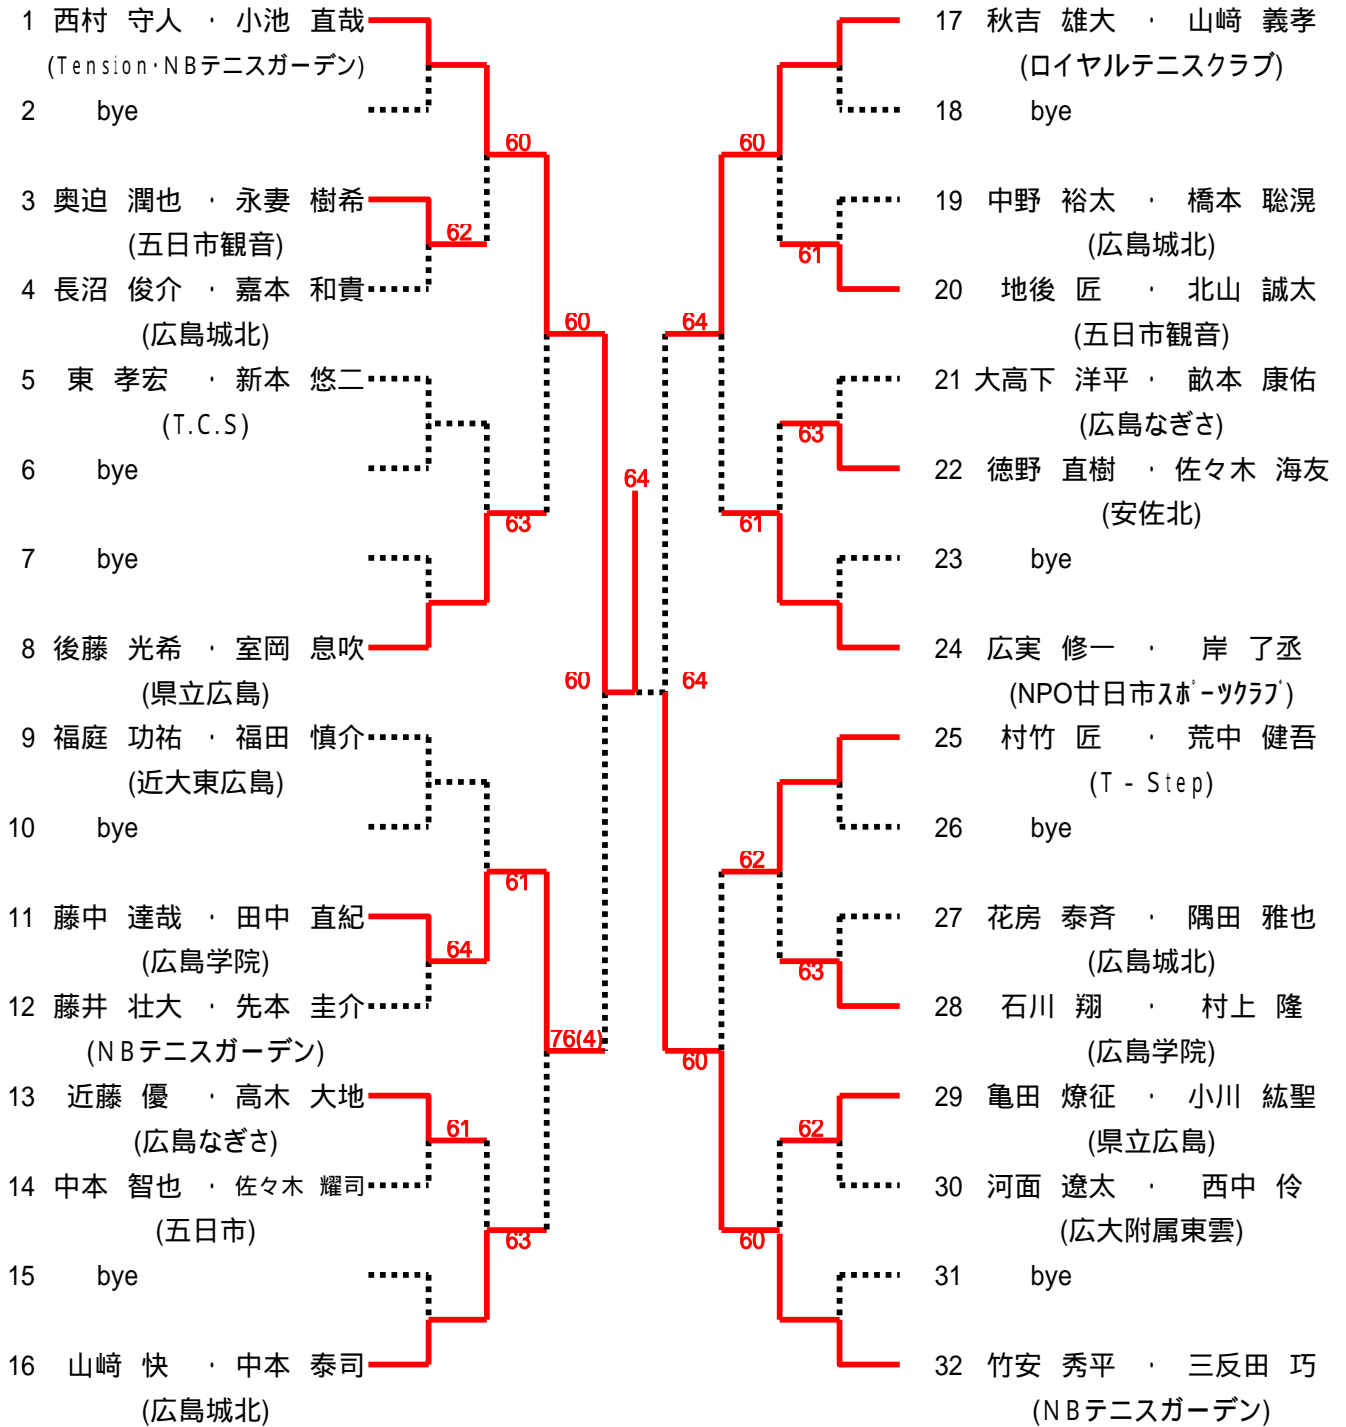

男子ダブルス ベスト4

女子ダブルス ベスト4

広島市秋季中学生テニス大会 Aブロック

シード 岡田 ~ 乾 ~ 武久、三鼓

広島市秋季中学生テニス大会 Bブロック

シード ~ 宗近 ~ 高橋 ~ 竹安、中川

広島市秋季中学生テニス大会 Cブロック

シード ~ 八剣 ~ 杉本 ~ 岡崎、西村

中学男子ダブルス Aブロック

seed 1.岡田大樹・乾祐一郎, 2.八剣達輝・高橋良輔, 3~4.杉本篤哉・宗近源太郎, 西村守人・小池直哉
5~8.竹安秀平・三反田巧, 三上航平・福田翔一, 岡崎大樹・山添友寛, 武久翔悟・中村 凌

中学男子ダブルス Bブロック

中学男子ダブルス Cブロック

中学男子ダブルス Dブロック

中学生 女子ダブルス Aブロック

seed 1.米田優芽・梶川真利亜, 2.河本風香・中島乃愛, 3~4.中谷果奈美・酒井美和, 惠南果歩・安田祐里奈