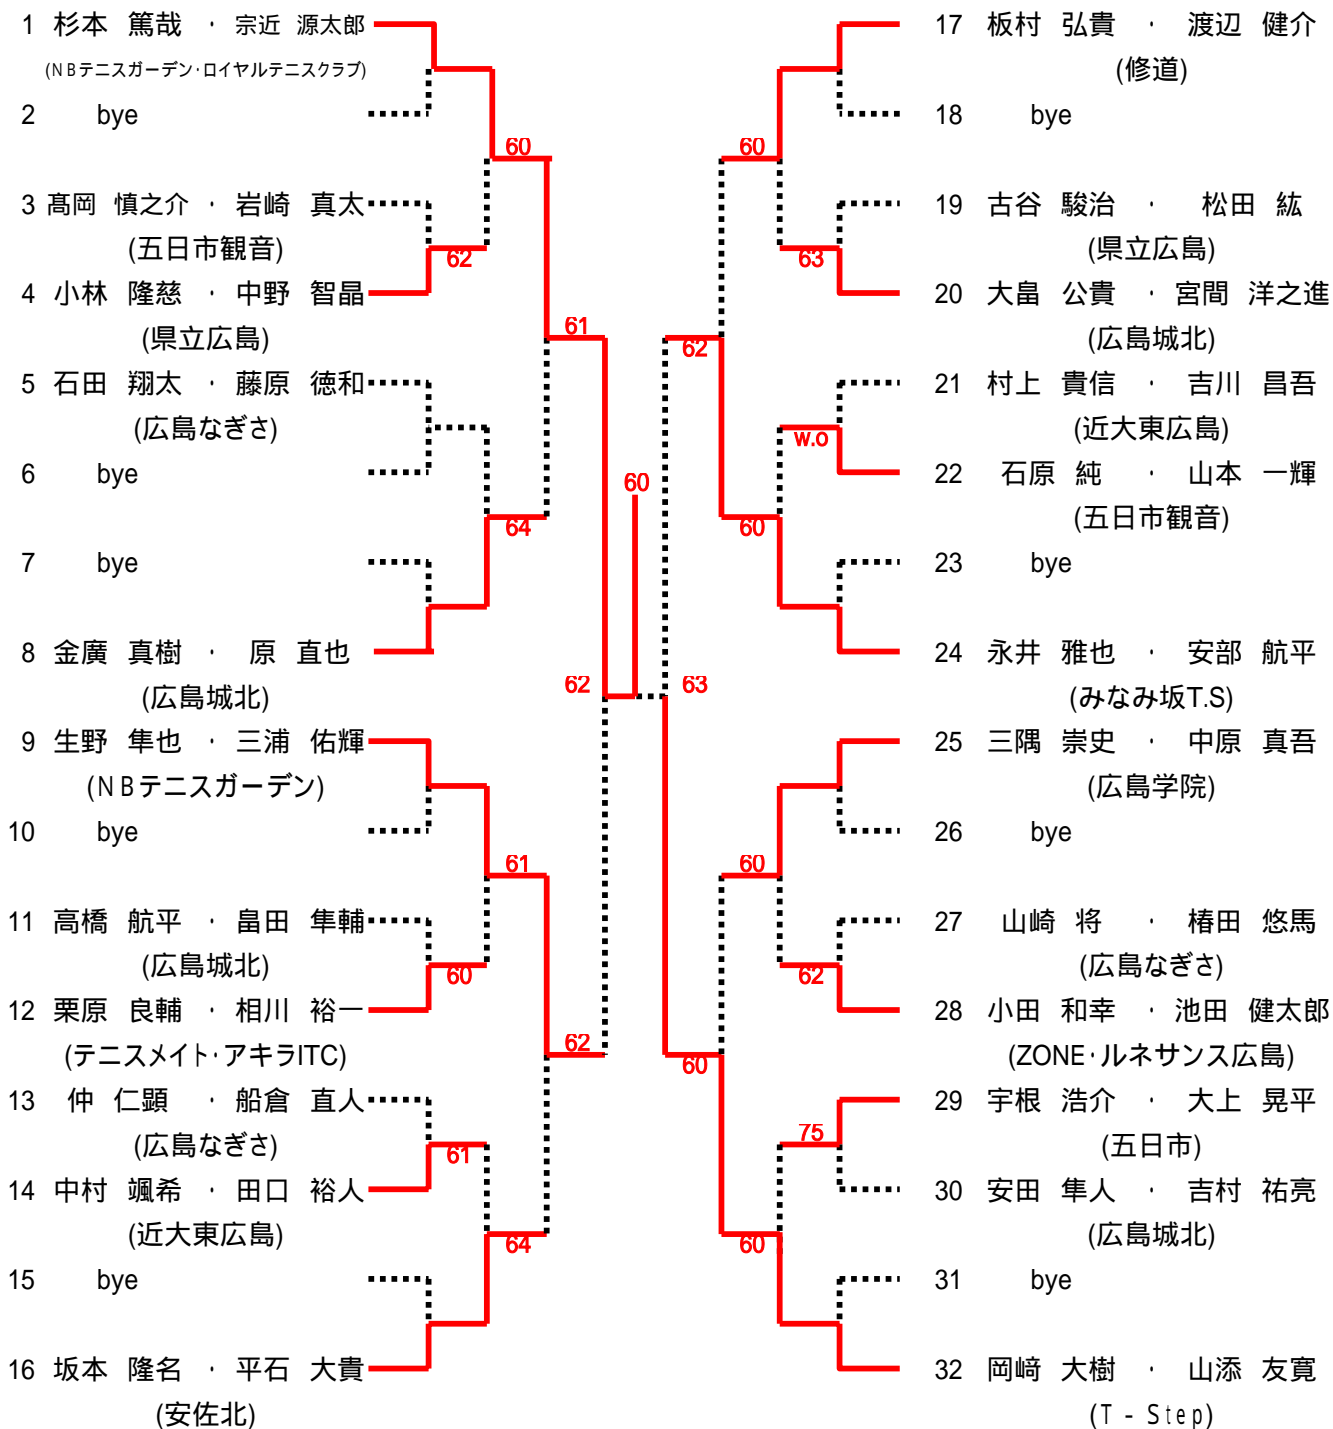

Result

第44回広島市秋季中学生選手権大会

主催... 広島市テニス協会
後援... 広島市・(財)広島市スポーツ協会
協賛... ダンロップ(株)
期日... 2009年12月23日(祝)・25(金)・26日(土)・27日(日)
会場... 広島広域公園テニスコート (広島市安佐南区大塚西)

【大会日程】

| | | | 12月23日 | 12月25日 | 12月26日 | 12月27日 |
|-----|----|-------|-------------|-------------|--------------|--------------|
| 中学生 | 男子 | シングルス | 1R～ 広域公園 | | 残り試合 広域公園 | 残り試合 広域公園 |
| | | ダブルス | | 1R～ 広域公園 | 残り試合 広域公園 | 残り試合 広域公園 |
| | 女子 | シングルス | | 1R～ 広域公園 | 残り試合 広域公園 | 残り試合 広域公園 |
| | | ダブルス | | | 1R～ 広域公園 | 残り試合 広域公園 |

男子ダブルス ベスト4

女子ダブルス ベスト4

広島市秋季中学生テニス大会 Aブロック

シード 岡田 ~ 乾 ~ 武久、三鼓

広島市秋季中学生テニス大会 Bブロック

シード ~ 宗近 ~ 高橋 ~ 竹安、中川

広島市秋季中学生テニス大会 Cブロック

シード ~ 八剣 ~ 杉本 ~ 岡崎、西村

中学男子ダブルス Aブロック

seed 1.岡田大樹・乾祐一郎, 2.八剣達輝・高橋良輔, 3~4.杉本篤哉・宗近源太郎, 西村守人・小池直哉
5~8.竹安秀平・三反田巧, 三上航平・福田翔一, 岡崎大樹・山添友寛, 武久翔悟・中村 凌

中学男子ダブルス Bブロック

中学男子ダブルス Cブロック

中学男子ダブルス Dブロック

中学生 女子ダブルス Aブロック

seed 1.米田優芽・梶川真利亜, 2.河本風香・中島乃愛, 3~4.中谷果奈美・酒井美和, 惠南果歩・安田祐里奈