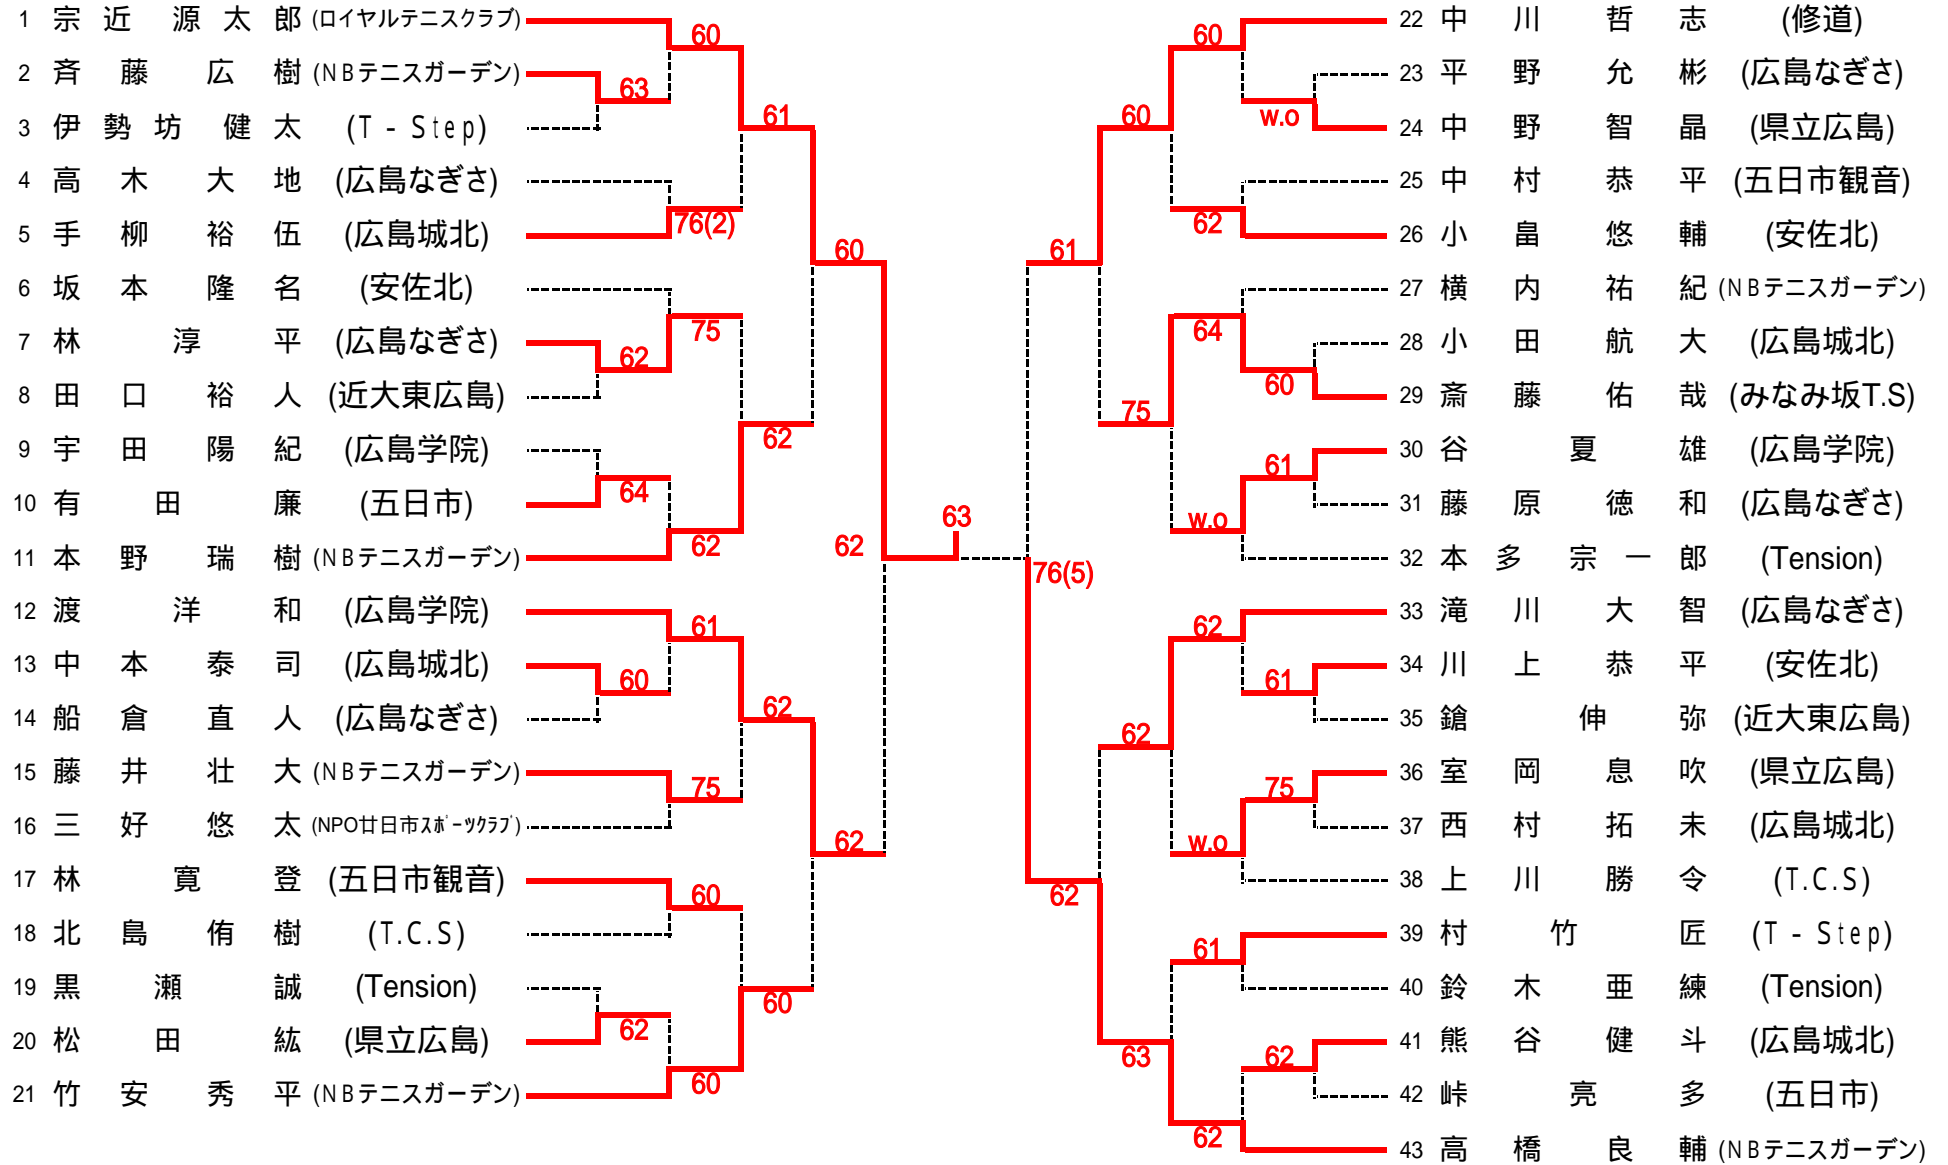

男子ダブルス ベスト4

女子ダブルス ベスト4

広島市秋季中学生テニス大会 Aブロック

シード 岡田 ~ 乾 ~ 武久、三鼓

広島市秋季中学生テニス大会 Bブロック

シード ~ 宗近 ~ 高橋 ~ 竹安、中川

広島市秋季中学生テニス大会 Cブロック

シード ~ 八剣 ~ 杉本 ~ 岡崎、西村

中学男子ダブルス Aブロック

seed 1.岡田大樹・乾祐一郎, 2.八剣達輝・高橋良輔, 3~4.杉本篤哉・宗近源太郎, 西村守人・小池直哉
5~8.竹安秀平・三反田巧, 三上航平・福田翔一, 岡崎大樹・山添友寛, 武久翔悟・中村 凌

中学男子ダブルス Bブロック

中学男子ダブルス Cブロック

中学男子ダブルス Dブロック

中学生 女子ダブルス Aブロック

seed 1.米田優芽・梶川真利亜, 2.河本風香・中島乃愛, 3~4.中谷果奈美・酒井美和, 惠南果歩・安田祐里奈