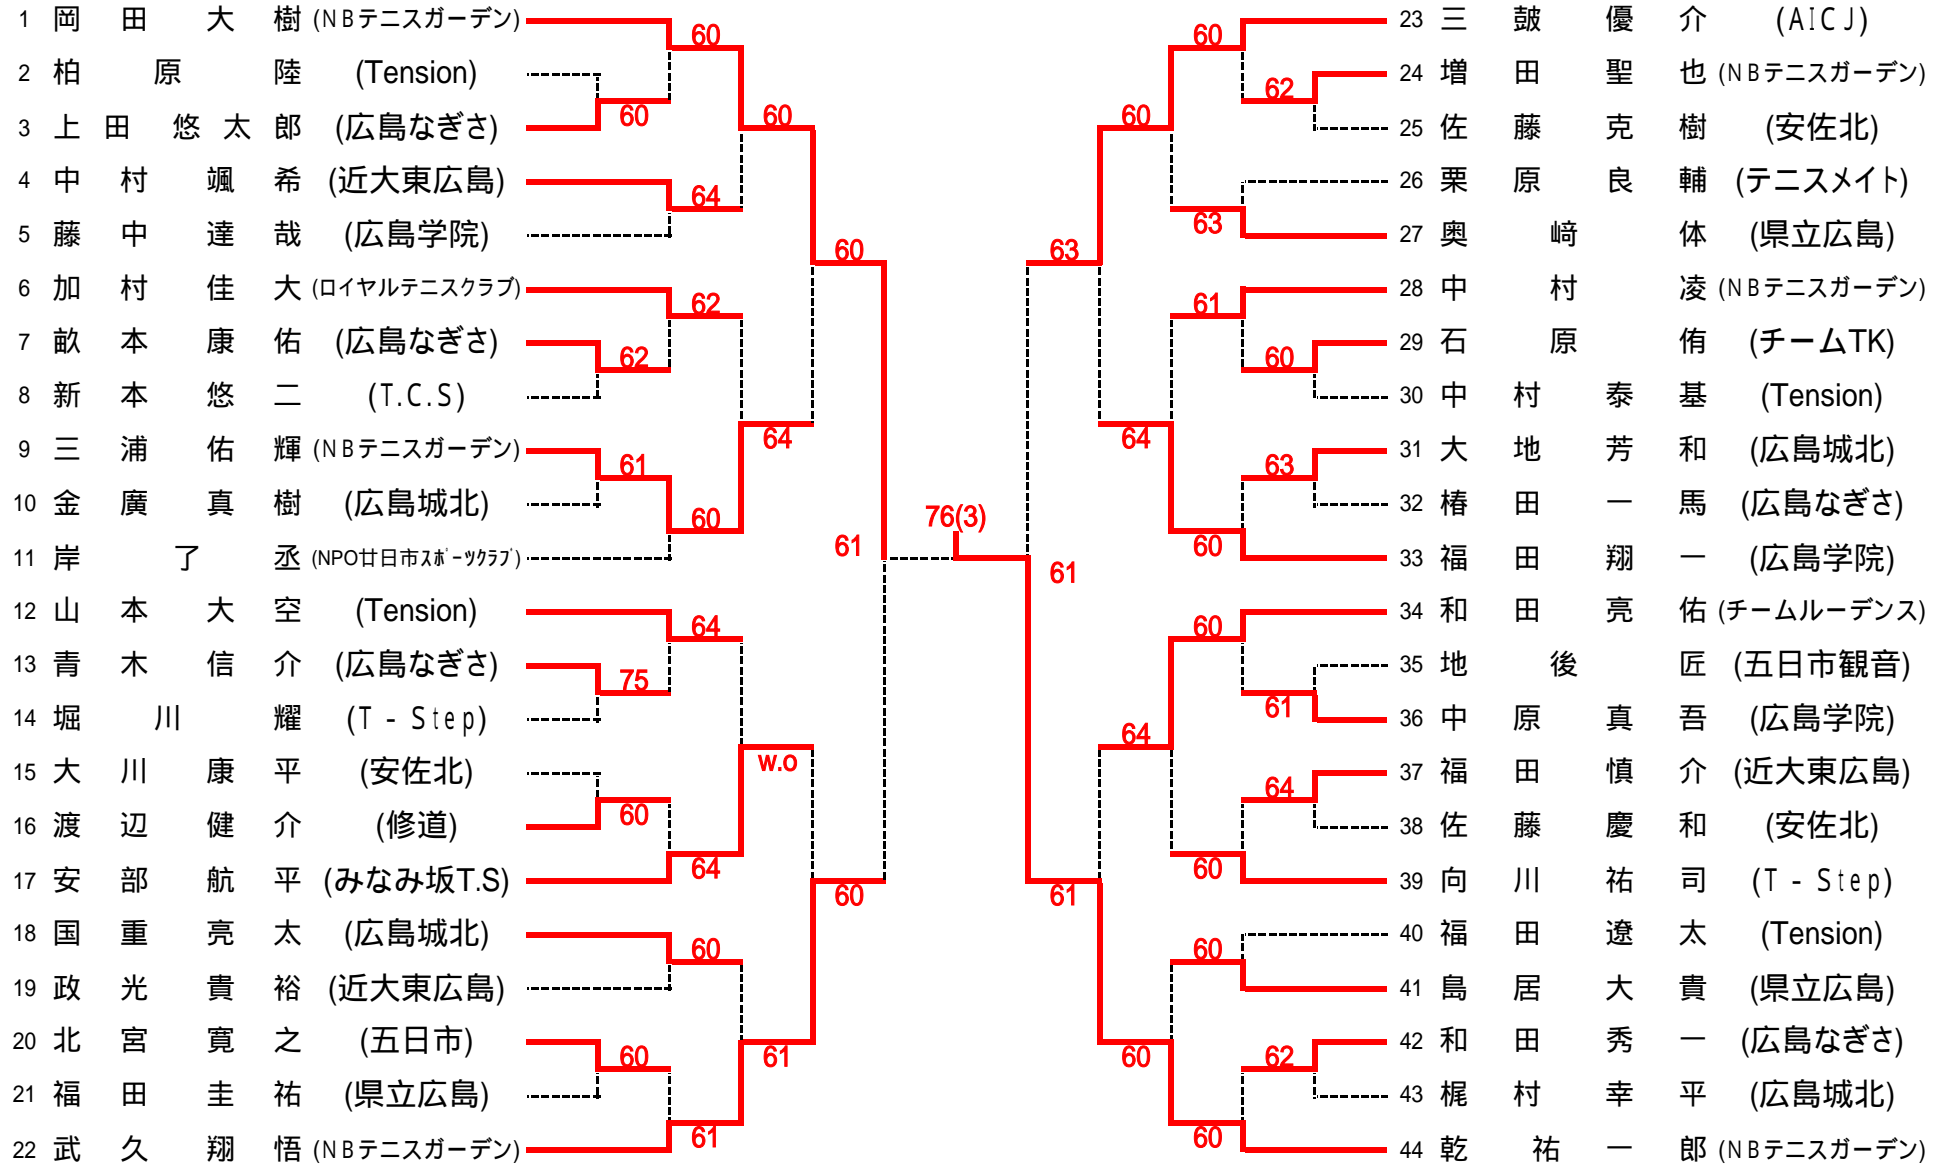

Result

第44回広島市秋季中学生選手権大会

主催... 広島市テニス協会
後援... 広島市・(財)広島市スポーツ協会
協賛... ダンロップ(株)
期日... 2009年12月23日(祝)・25(金)・26日(土)・27日(日)
会場... 広島広域公園テニスコート (広島市安佐南区大塚西)

【大会日程】

| | | | 12月23日 | 12月25日 | 12月26日 | 12月27日 |
|-----|----|-------|-------------|-------------|--------------|--------------|
| 中学生 | 男子 | シングルス | 1R～ 広域公園 | | 残り試合 広域公園 | 残り試合 広域公園 |
| | | ダブルス | | 1R～ 広域公園 | 残り試合 広域公園 | 残り試合 広域公園 |
| | 女子 | シングルス | | 1R～ 広域公園 | 残り試合 広域公園 | 残り試合 広域公園 |
| | | ダブルス | | | 1R～ 広域公園 | 残り試合 広域公園 |

男子ダブルス ベスト4

女子ダブルス ベスト4

広島市秋季中学生テニス大会 Aブロック

シード 岡田 ~ 乾 ~ 武久、三鼓

広島市秋季中学生テニス大会 Bブロック

シード ~ 宗近 ~ 高橋 ~ 竹安、中川

広島市秋季中学生テニス大会 Cブロック

シード ~ 八剣 ~ 杉本 ~ 岡崎、西村