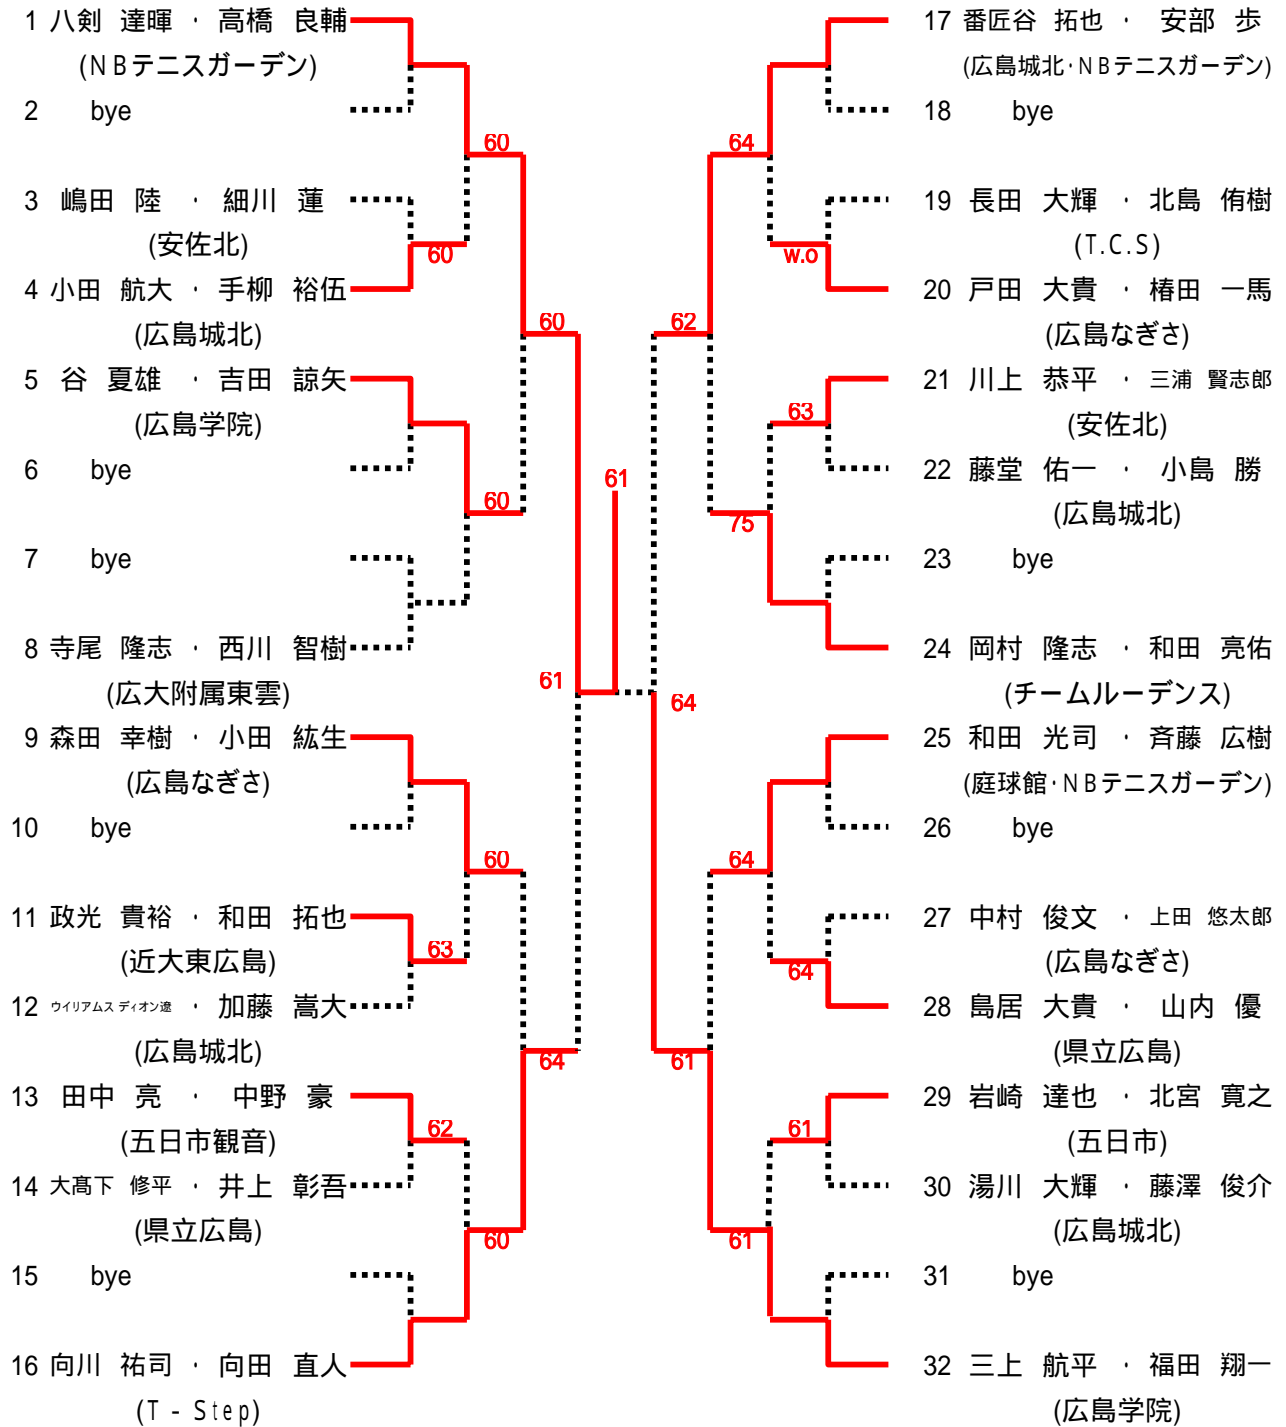

Result

第44回広島市秋季中学生選手権大会

主催... 広島市テニス協会
後援... 広島市・(財)広島市スポーツ協会
協賛... ダンロップ(株)
期日... 2009年12月23日(祝)・25(金)・26日(土)・27日(日)
会場... 広島広域公園テニスコート (広島市安佐南区大塚西)

【大会日程】

| | | | 12月23日 | 12月25日 | 12月26日 | 12月27日 |
|-----|----|-------|-------------|-------------|--------------|--------------|
| 中学生 | 男子 | シングルス | 1R～ 広域公園 | | 残り試合 広域公園 | 残り試合 広域公園 |
| | | ダブルス | | 1R～ 広域公園 | 残り試合 広域公園 | 残り試合 広域公園 |
| | 女子 | シングルス | | 1R～ 広域公園 | 残り試合 広域公園 | 残り試合 広域公園 |
| | | ダブルス | | | 1R～ 広域公園 | 残り試合 広域公園 |

男子ダブルス ベスト4

女子ダブルス ベスト4

広島市秋季中学生テニス大会 Aブロック

シード 岡田 ~ 乾 ~ 武久、三鼓

広島市秋季中学生テニス大会 Bブロック

シード ~ 宗近 ~ 高橋 ~ 竹安、中川

広島市秋季中学生テニス大会 Cブロック

シード ~ 八剣 ~ 杉本 ~ 岡崎、西村

中学男子ダブルス Aブロック

seed 1.岡田大樹・乾祐一郎, 2.八剣達輝・高橋良輔, 3~4.杉本篤哉・宗近源太郎, 西村守人・小池直哉
5~8.竹安秀平・三反田巧, 三上航平・福田翔一, 岡崎大樹・山添友寛, 武久翔悟・中村 凌

中学男子ダブルス Bブロック

中学男子ダブルス Cブロック

中学男子ダブルス Dブロック

中学生 女子ダブルス Aブロック

seed 1.米田優芽・梶川真利亜, 2.河本風香・中島乃愛, 3~4.中谷果奈美・酒井美和, 惠南果歩・安田祐里奈