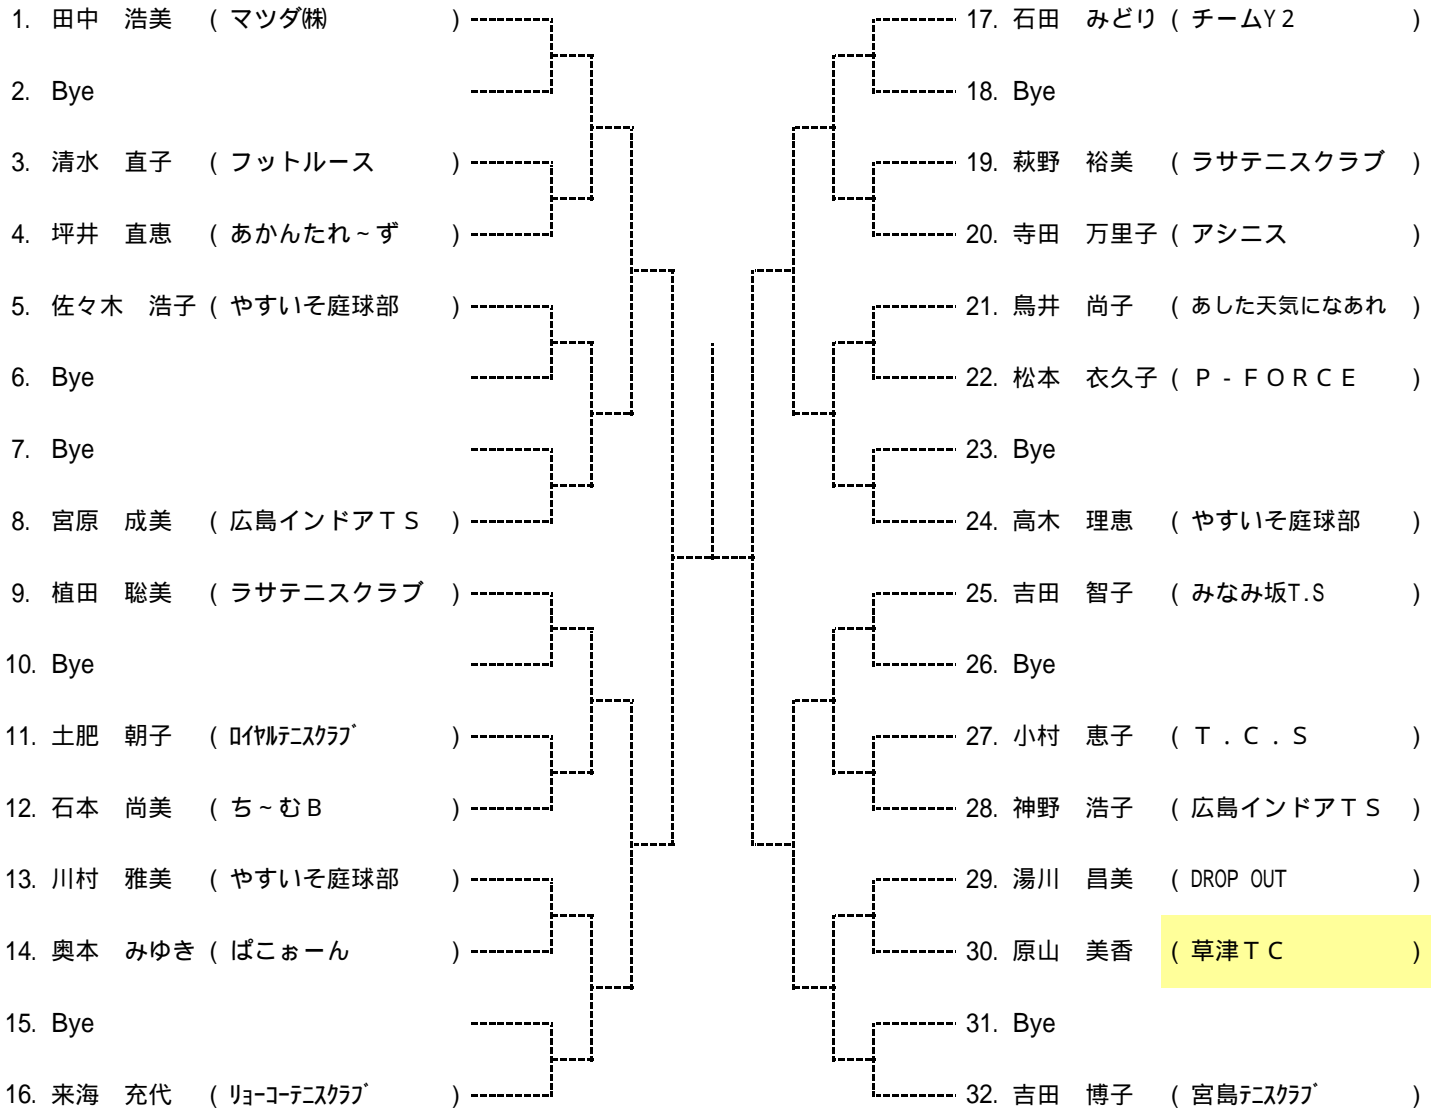

第50回広島市秋季D級シングルス選手権大会

Cブロック

第50回広島市秋季D級シングルス選手権大会

Dブロック

第50回広島市秋季D級シングルス選手権大会

Eブロック

第50回広島市秋季D級シングルス選手権大会

Fブロック