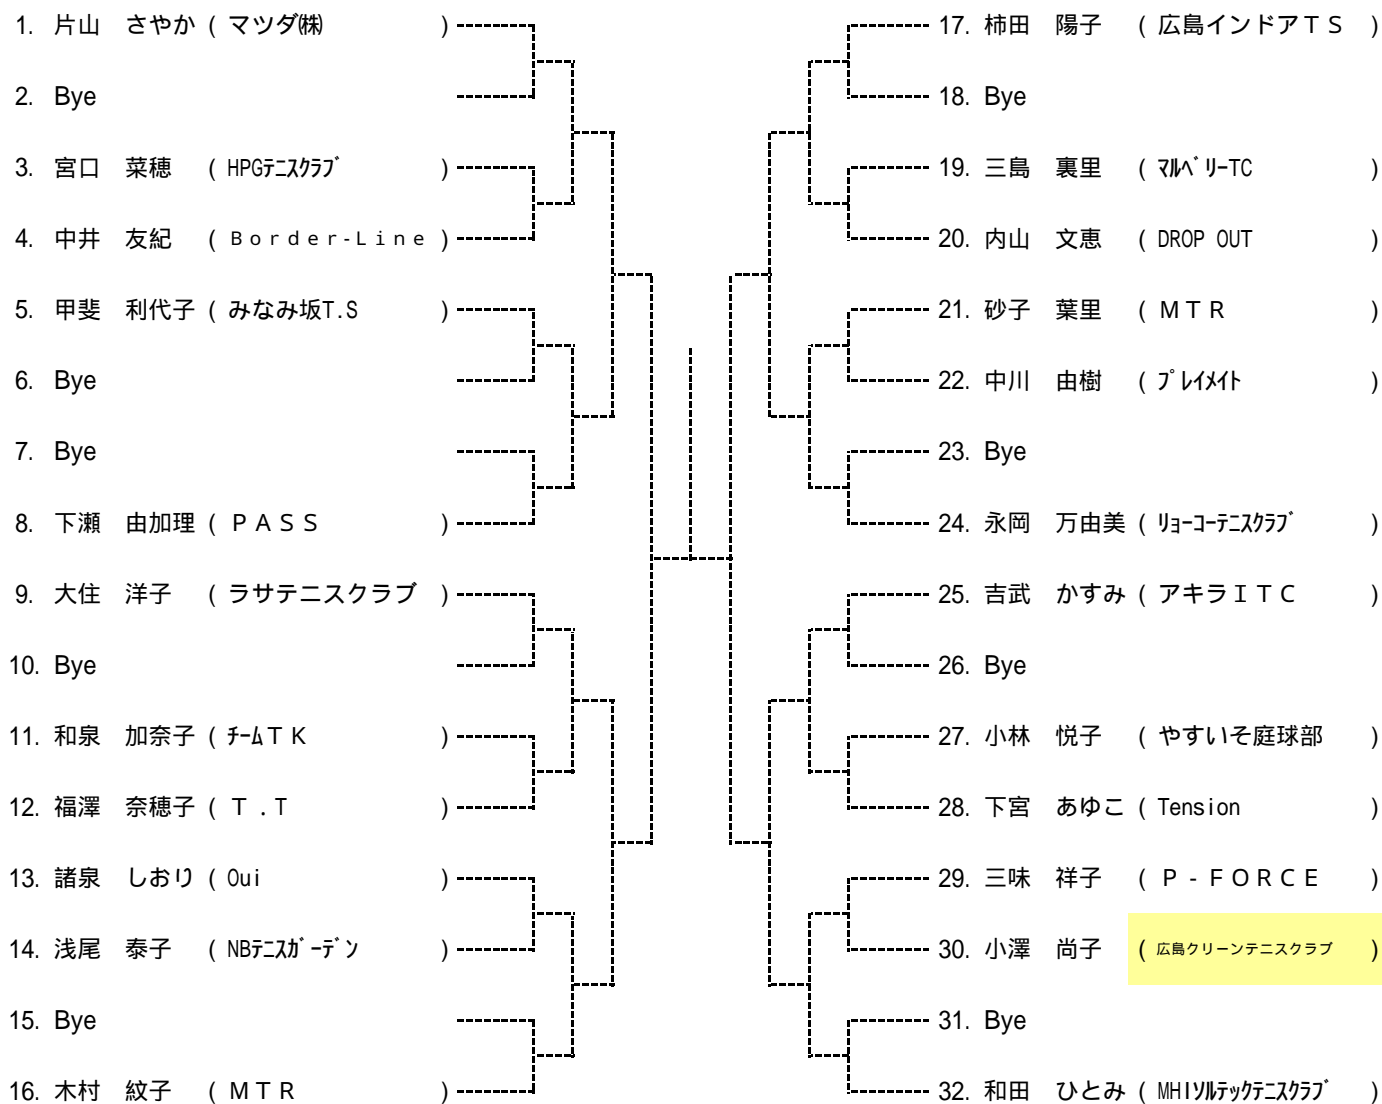

男子シングルス  
Gブロック

第50回広島市秋季D級シングルス選手権大会

男子シングルス  
Hブロック

第50回広島市秋季D級シングルス選手権大会

Aブロック

シード 1.隅田 美香 2.河久保 陽子 3~4.代田 明花・中川 礼子 5~8.神鳥 沙織・畠岡 美千代・田中 浩美・片山 さやか

第50回広島市秋季D級シングルス選手権大会

Bブロック