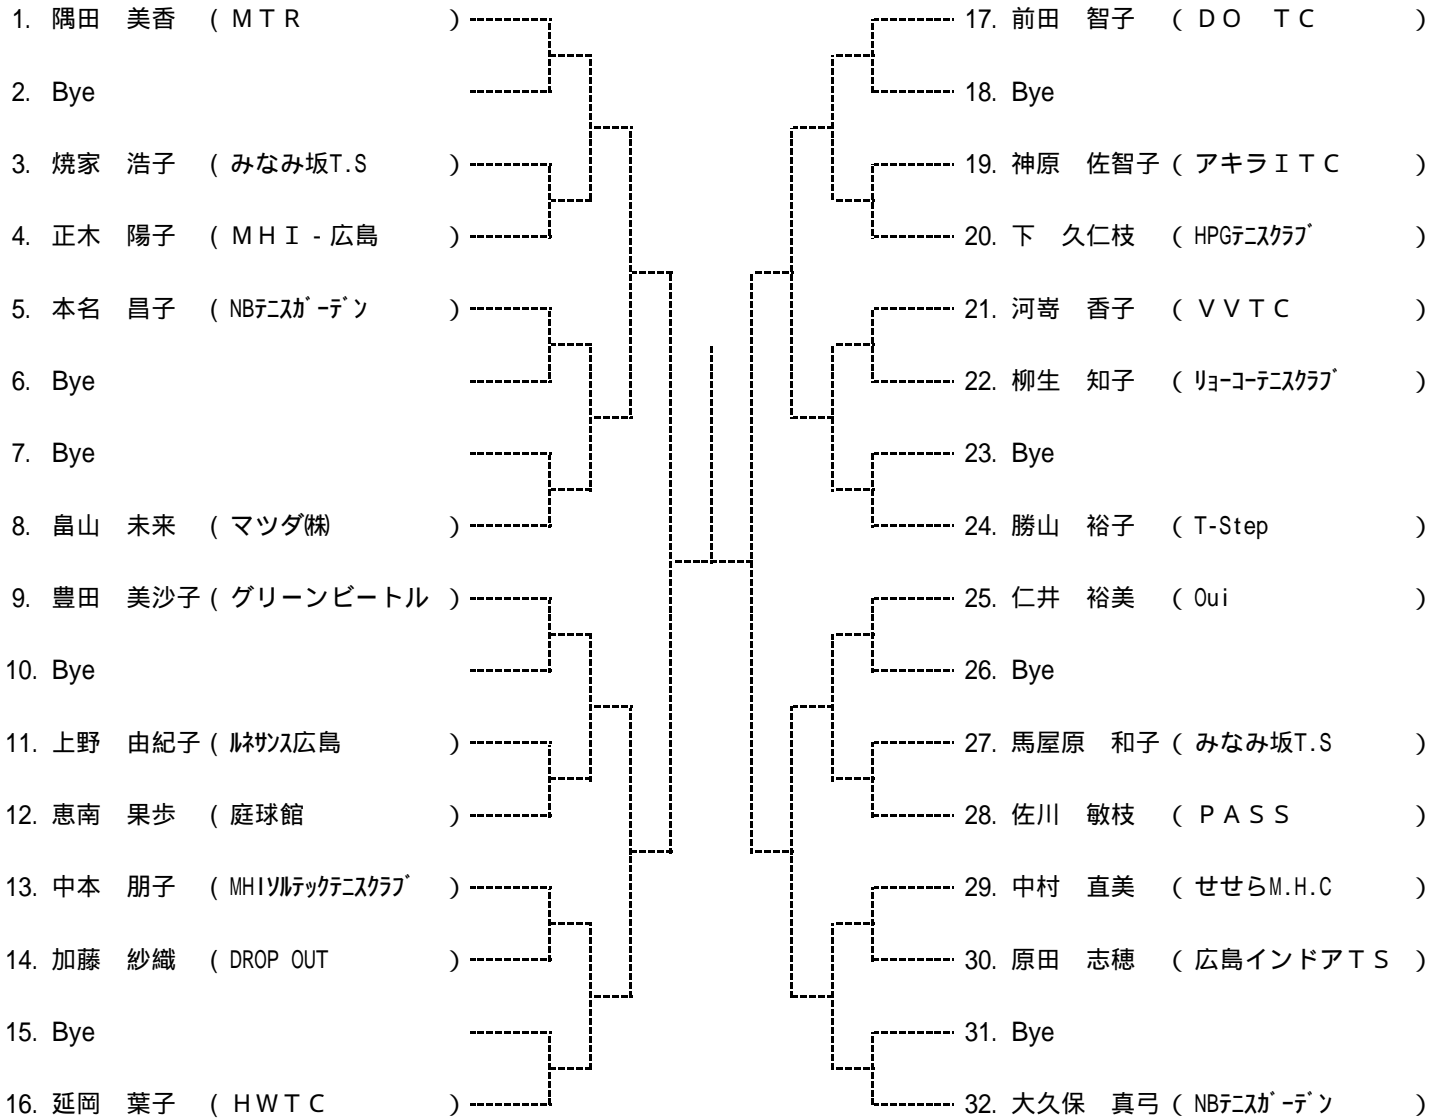

男子シングルス  
Gブロック

第50回広島市秋季D級シングルス選手権大会

男子シングルス  
Hブロック

第50回広島市秋季D級シングルス選手権大会

Aブロック

シード 1.隅田 美香 2.河久保 陽子 3~4.代田 明花・中川 礼子 5~8.神鳥 沙織・畠岡 美千代・田中 浩美・片山 さやか

第50回広島市秋季D級シングルス選手権大会

Bブロック