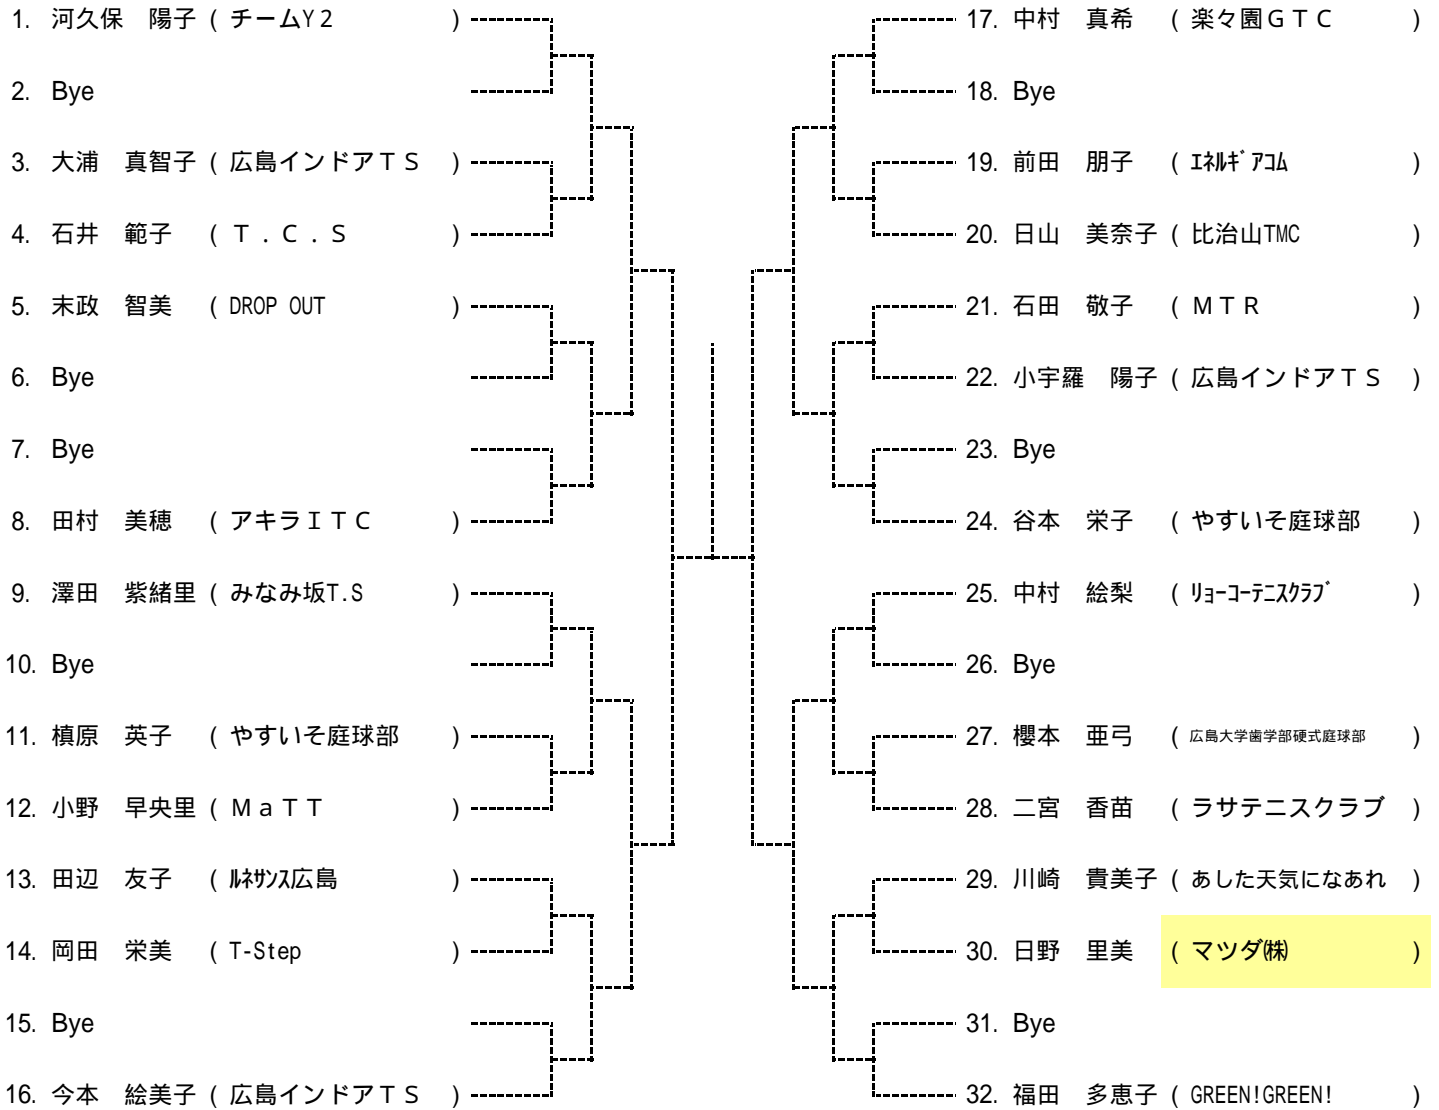

第50回広島市秋季D級シングルス選手権大会

Cブロック

第50回広島市秋季D級シングルス選手権大会

Dブロック

第50回広島市秋季D級シングルス選手権大会

Eブロック

第50回広島市秋季D級シングルス選手権大会

Fブロック