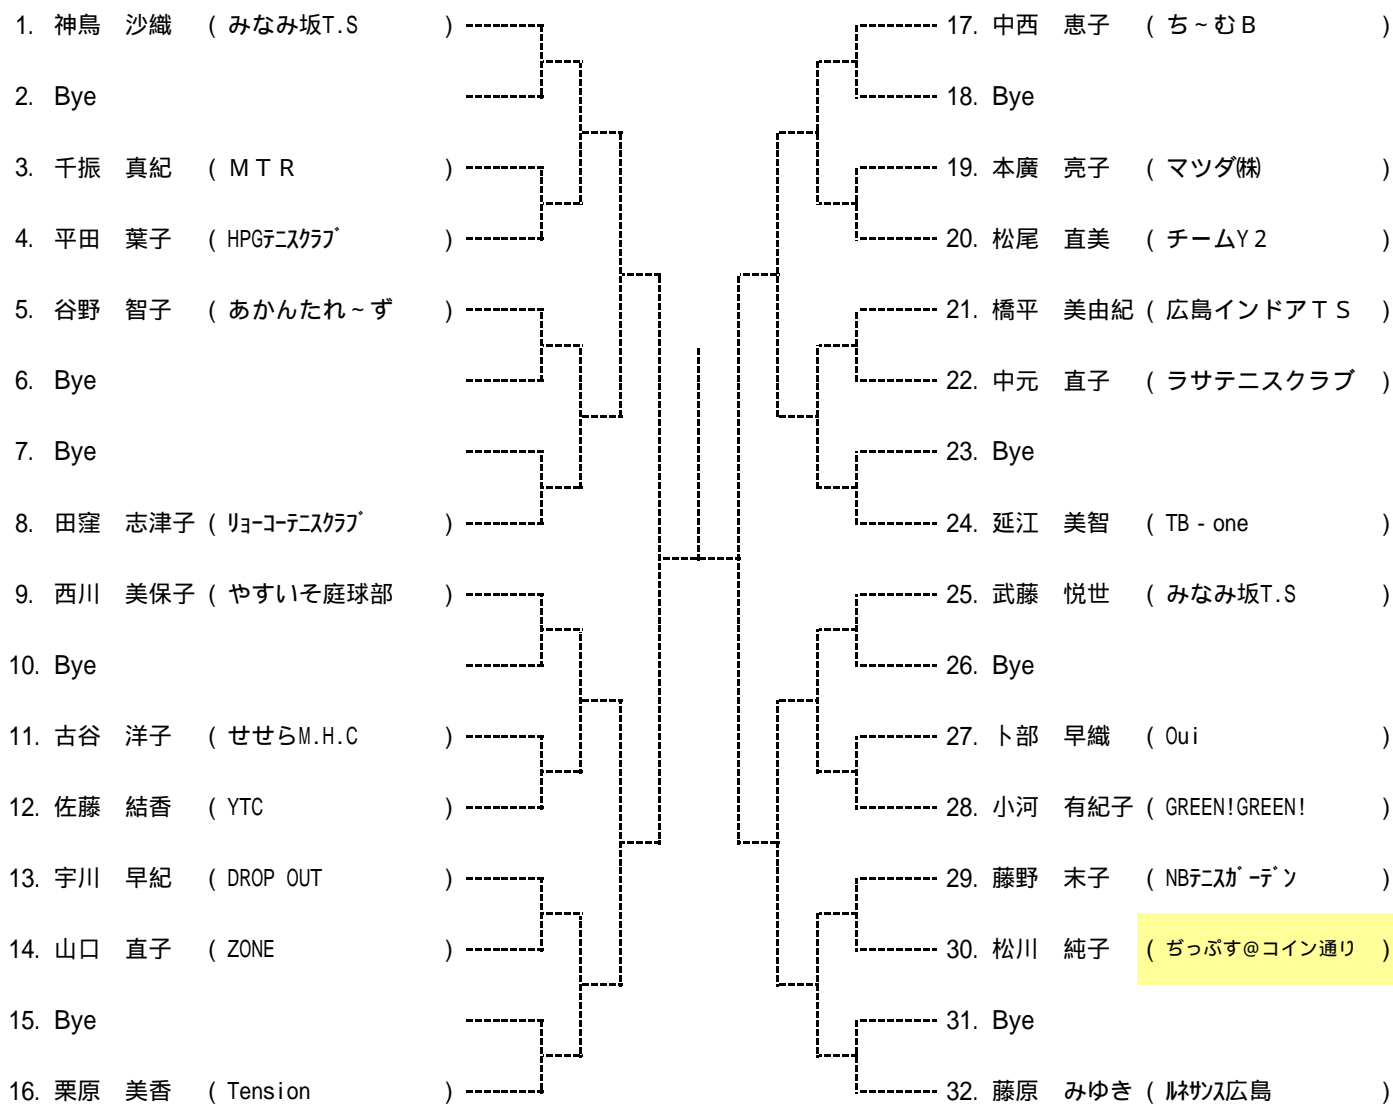

第50回広島市秋季D級シングルス選手権大会

Cブロック