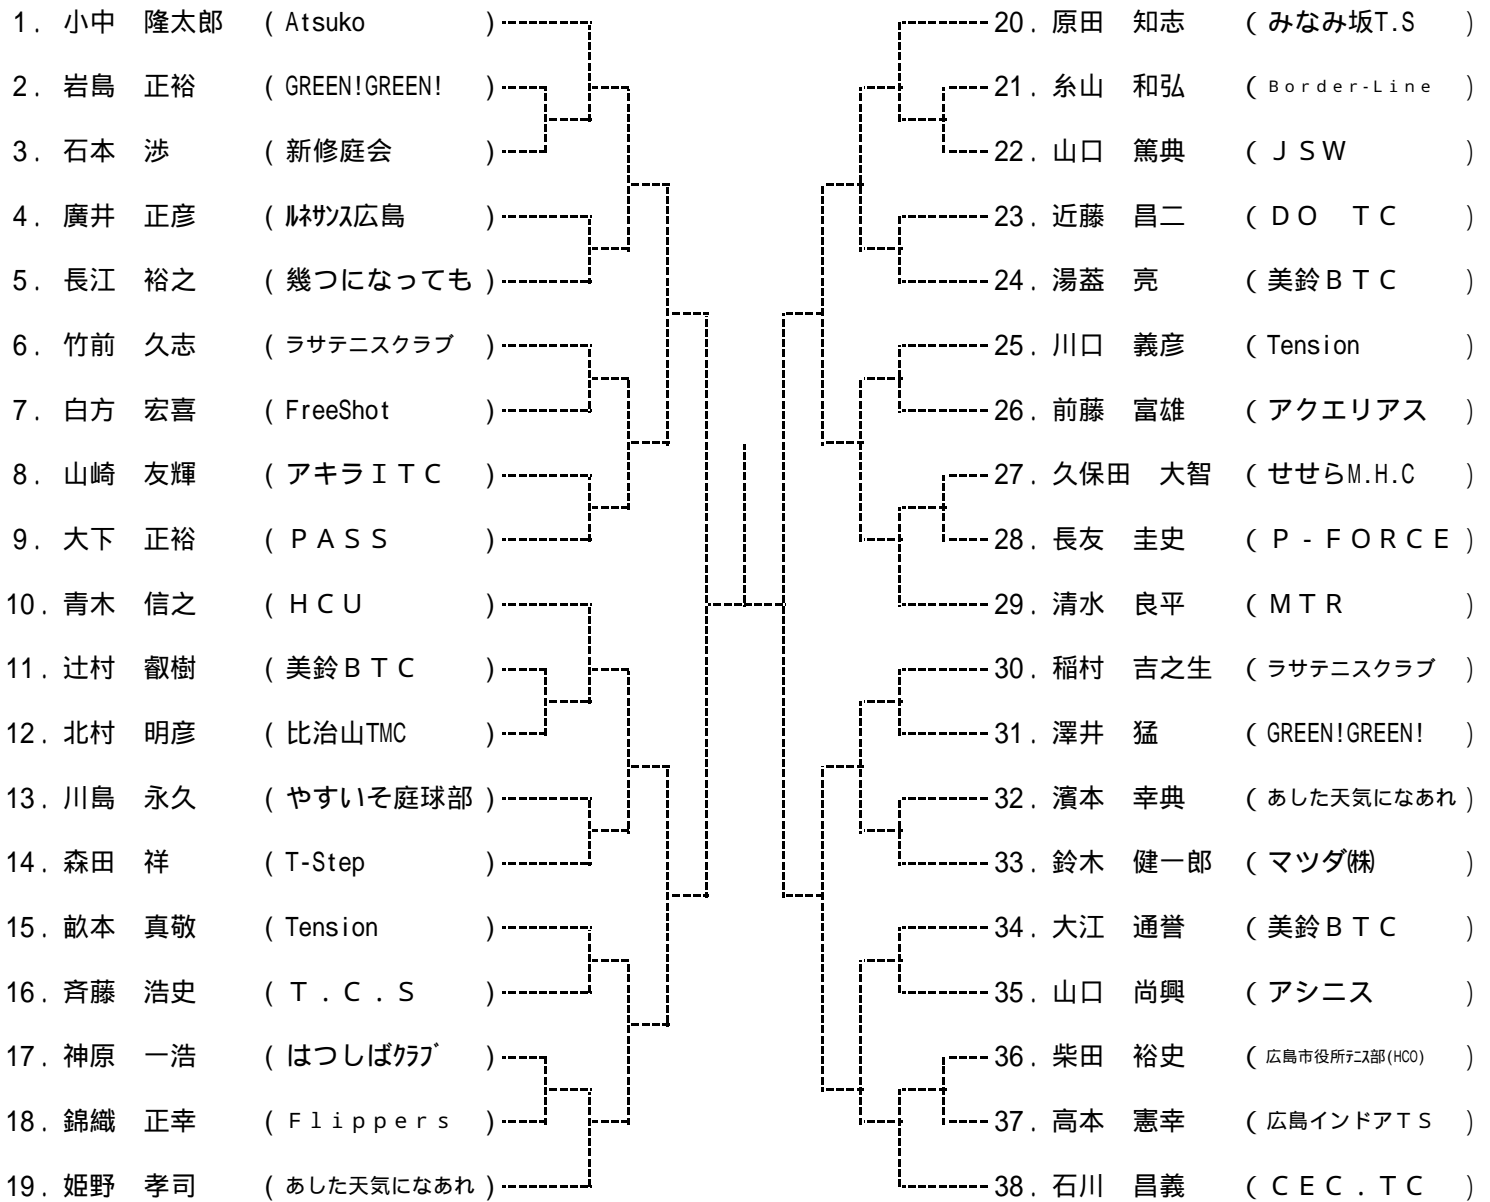

男子シングルス  
Cブロック

第50回広島市秋季D級シングルス選手権大会

男子シングルス  
Dブロック

第50回広島市秋季D級シングルス選手権大会

男子シングルス  
Eブロック

第50回広島市秋季D級シングルス選手権大会

男子シングルス  
Fブロック

第50回広島市秋季D級シングルス選手権大会