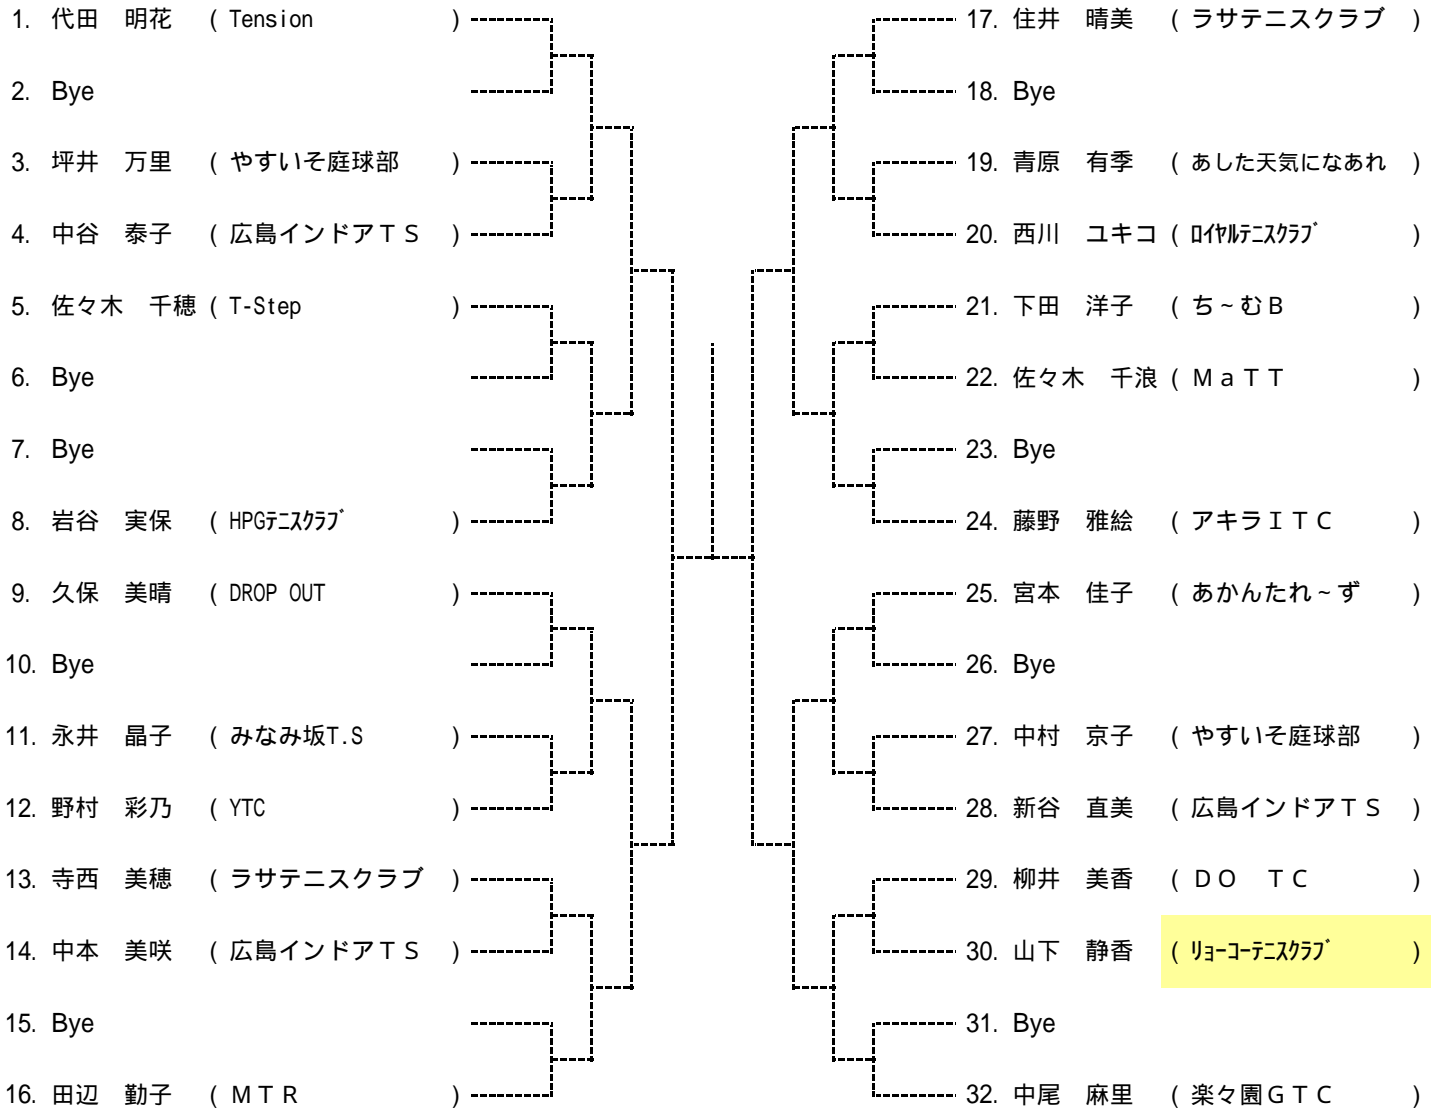

第50回広島市秋季D級シングルス選手権大会

Hブロック