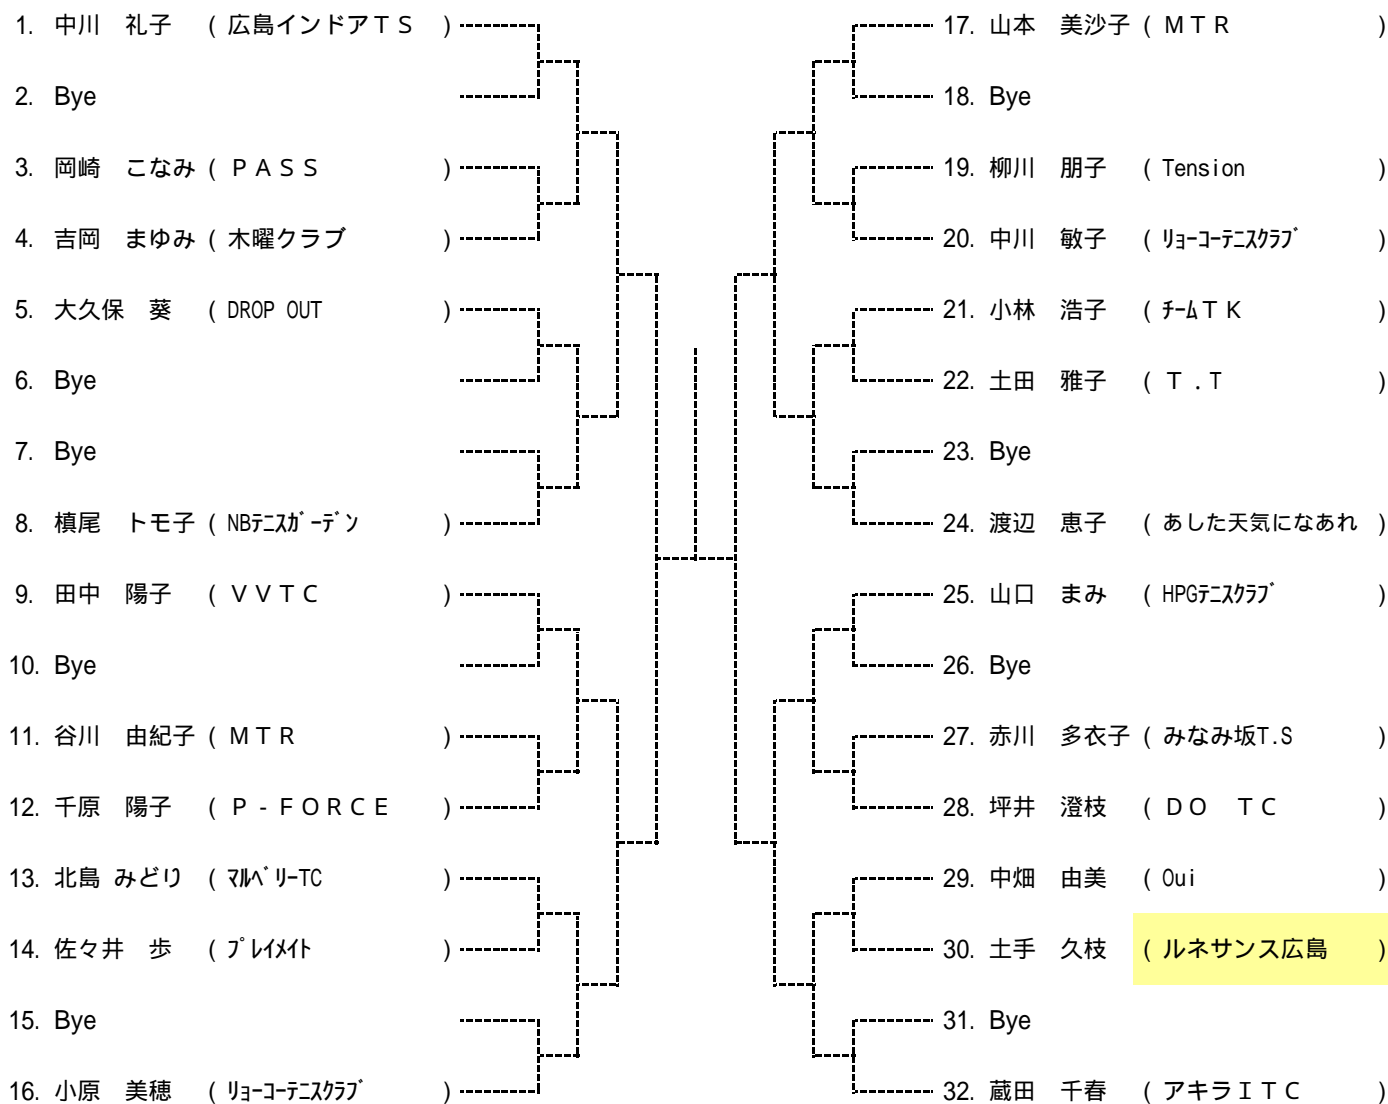

第50回広島市秋季D級シングルス選手権大会

Dブロック