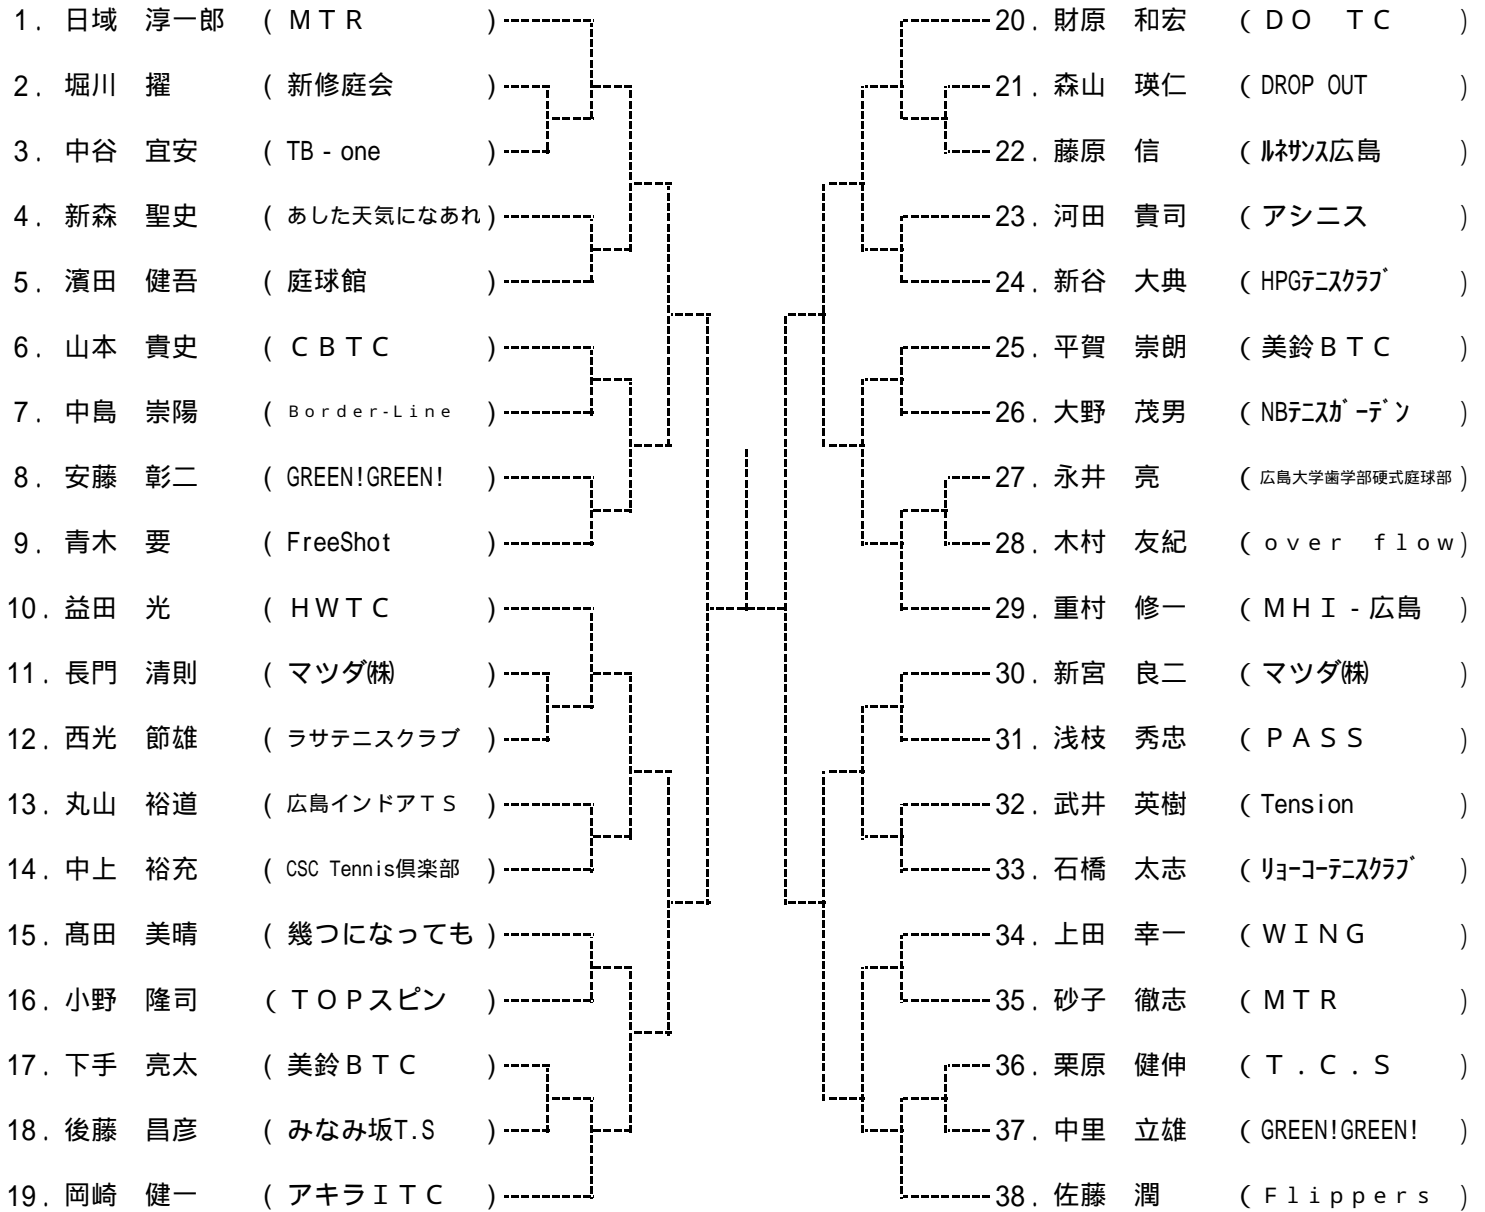

第50回広島市秋季D級シングルス選手権大会

男子シングルス
Gブロック