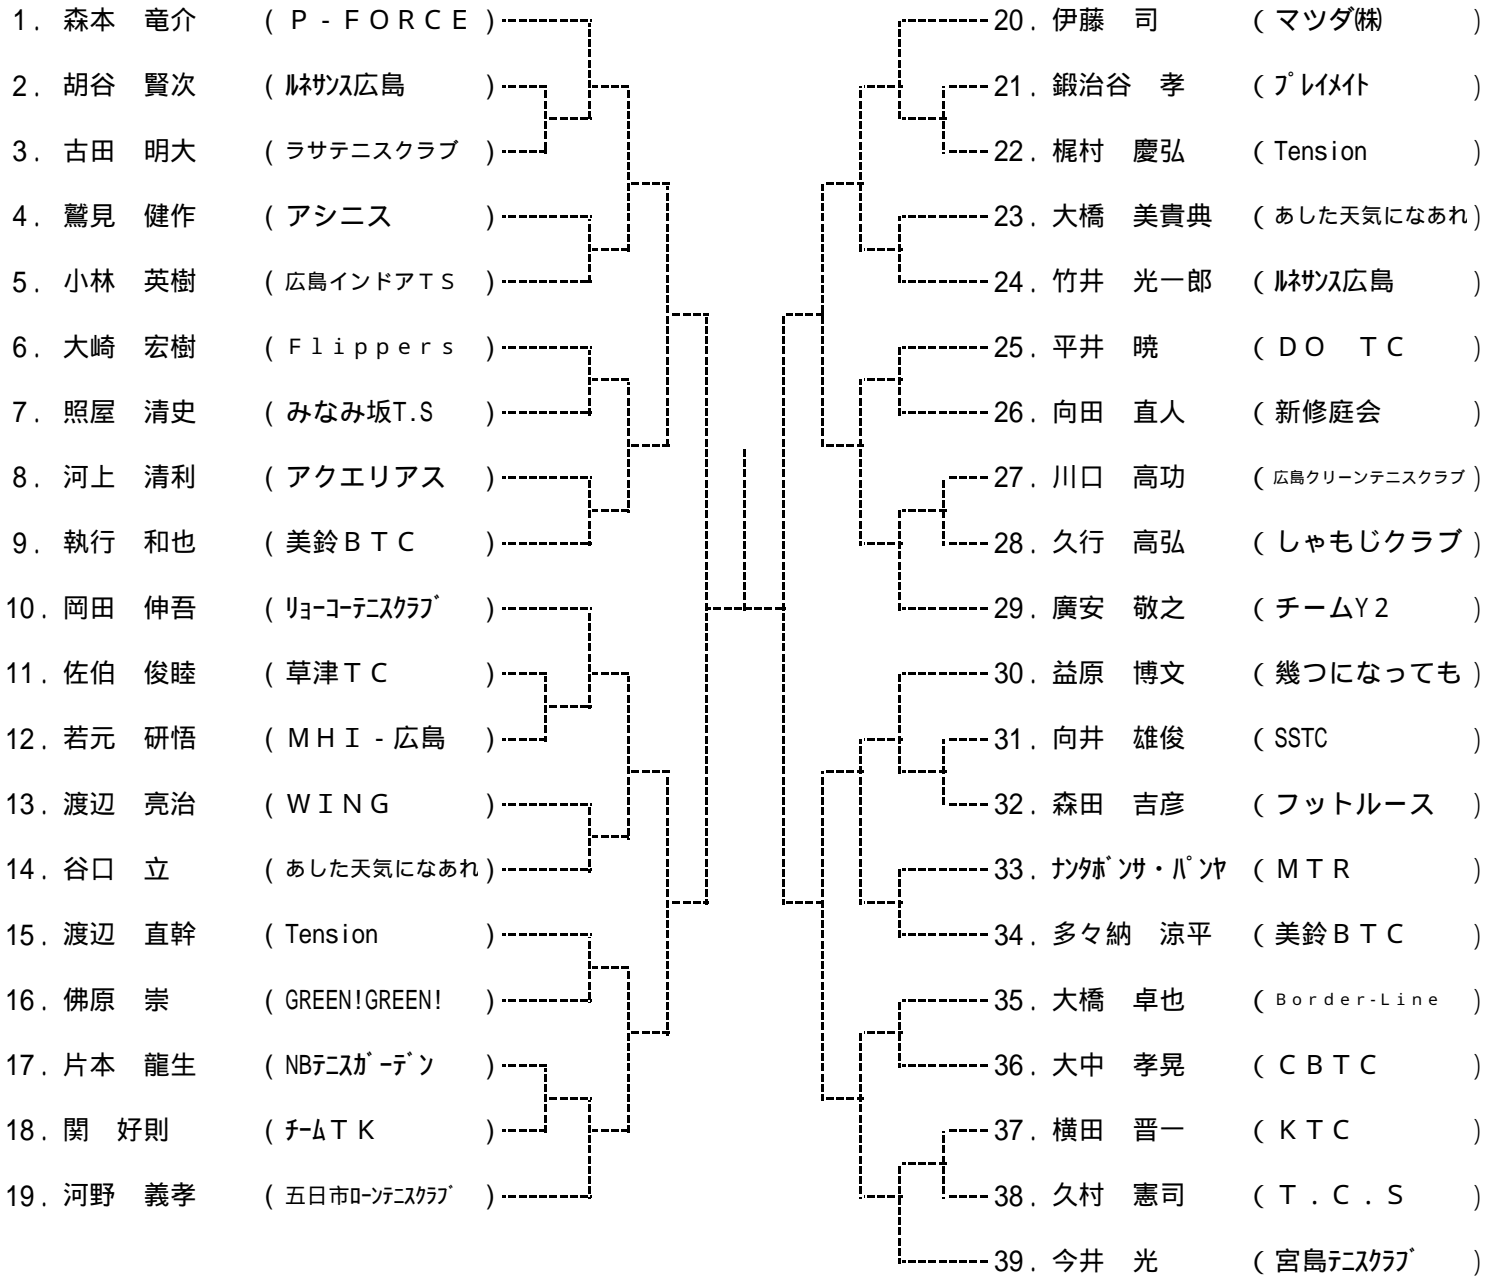

男子シングルス  
Cブロック

第50回広島市秋季D級シングルス選手権大会

男子シングルス  
Dブロック

第50回広島市秋季D級シングルス選手権大会

男子シングルス  
Eブロック

第50回広島市秋季D級シングルス選手権大会

男子シングルス  
Fブロック

第50回広島市秋季D級シングルス選手権大会