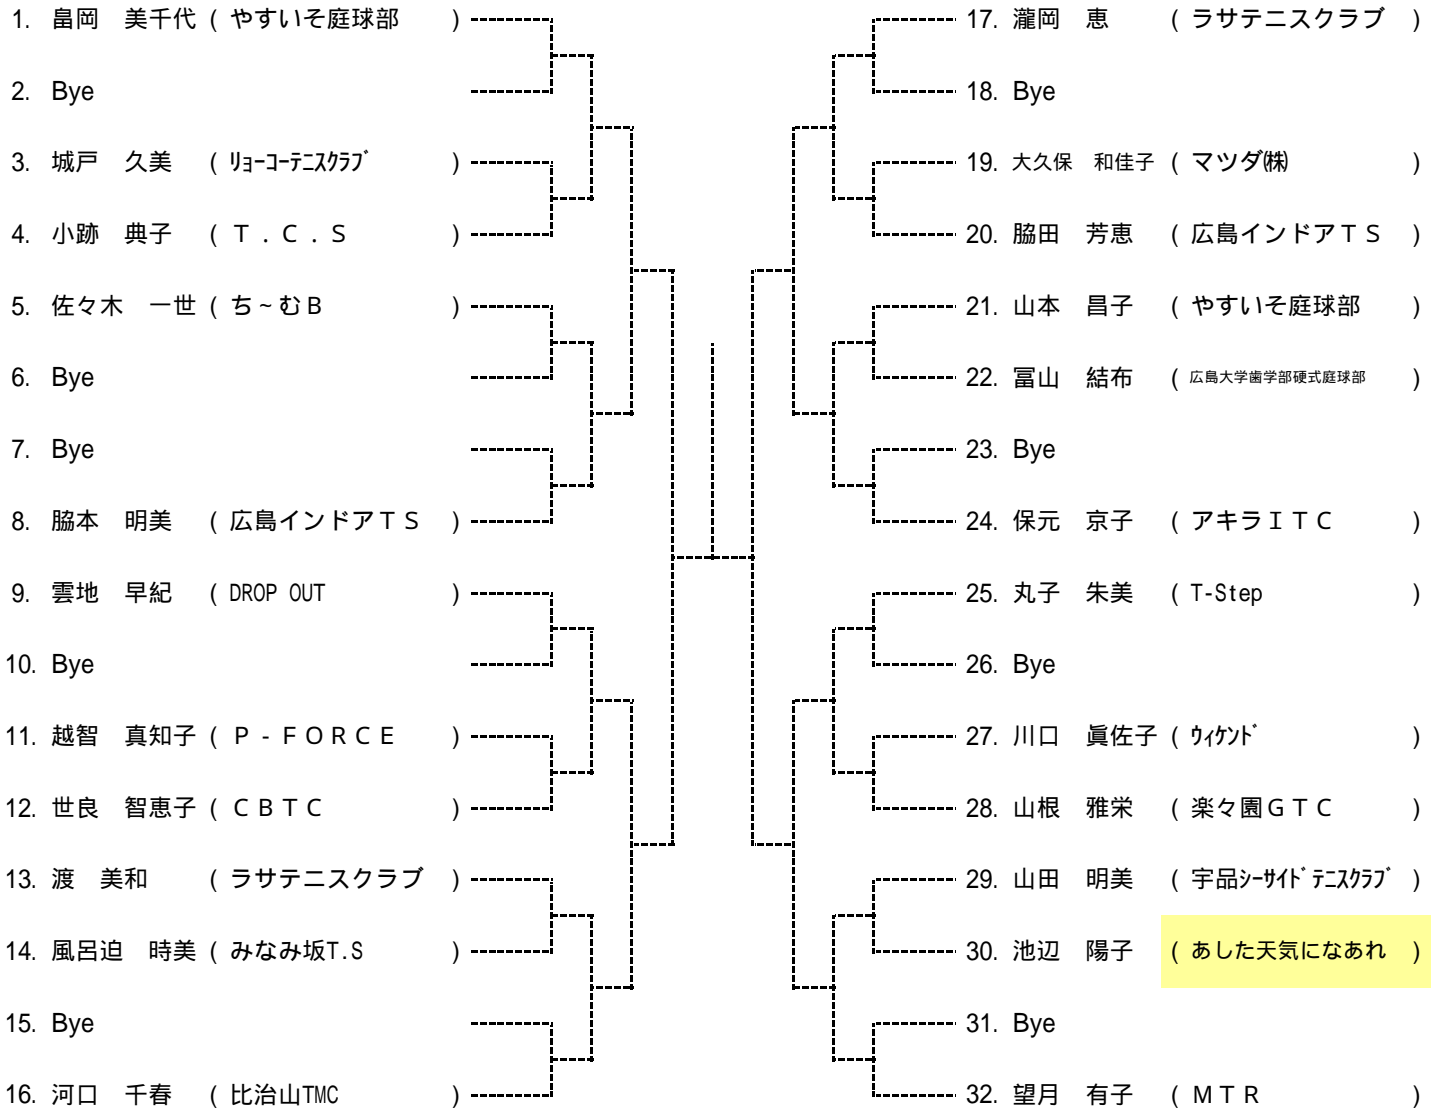

第50回広島市秋季D級シングルス選手権大会

Gブロック