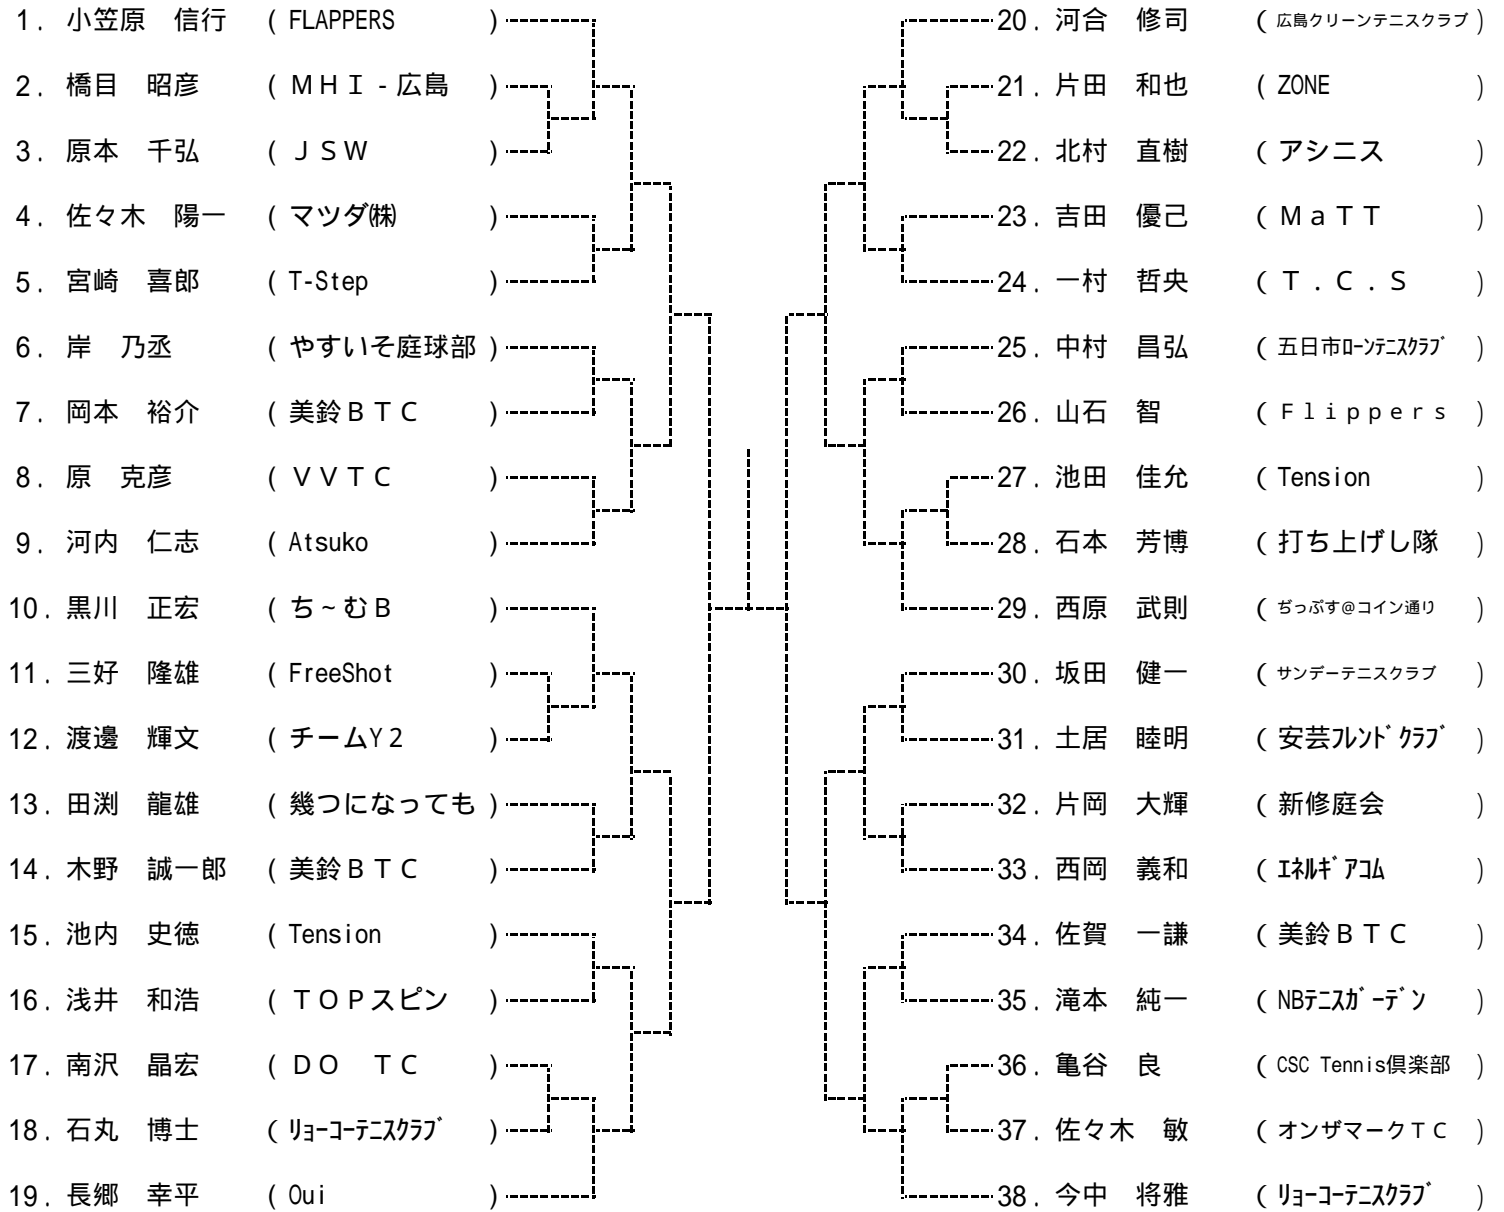

第50回広島市秋季D級シングルス選手権大会

男子シングルス
Cブロック