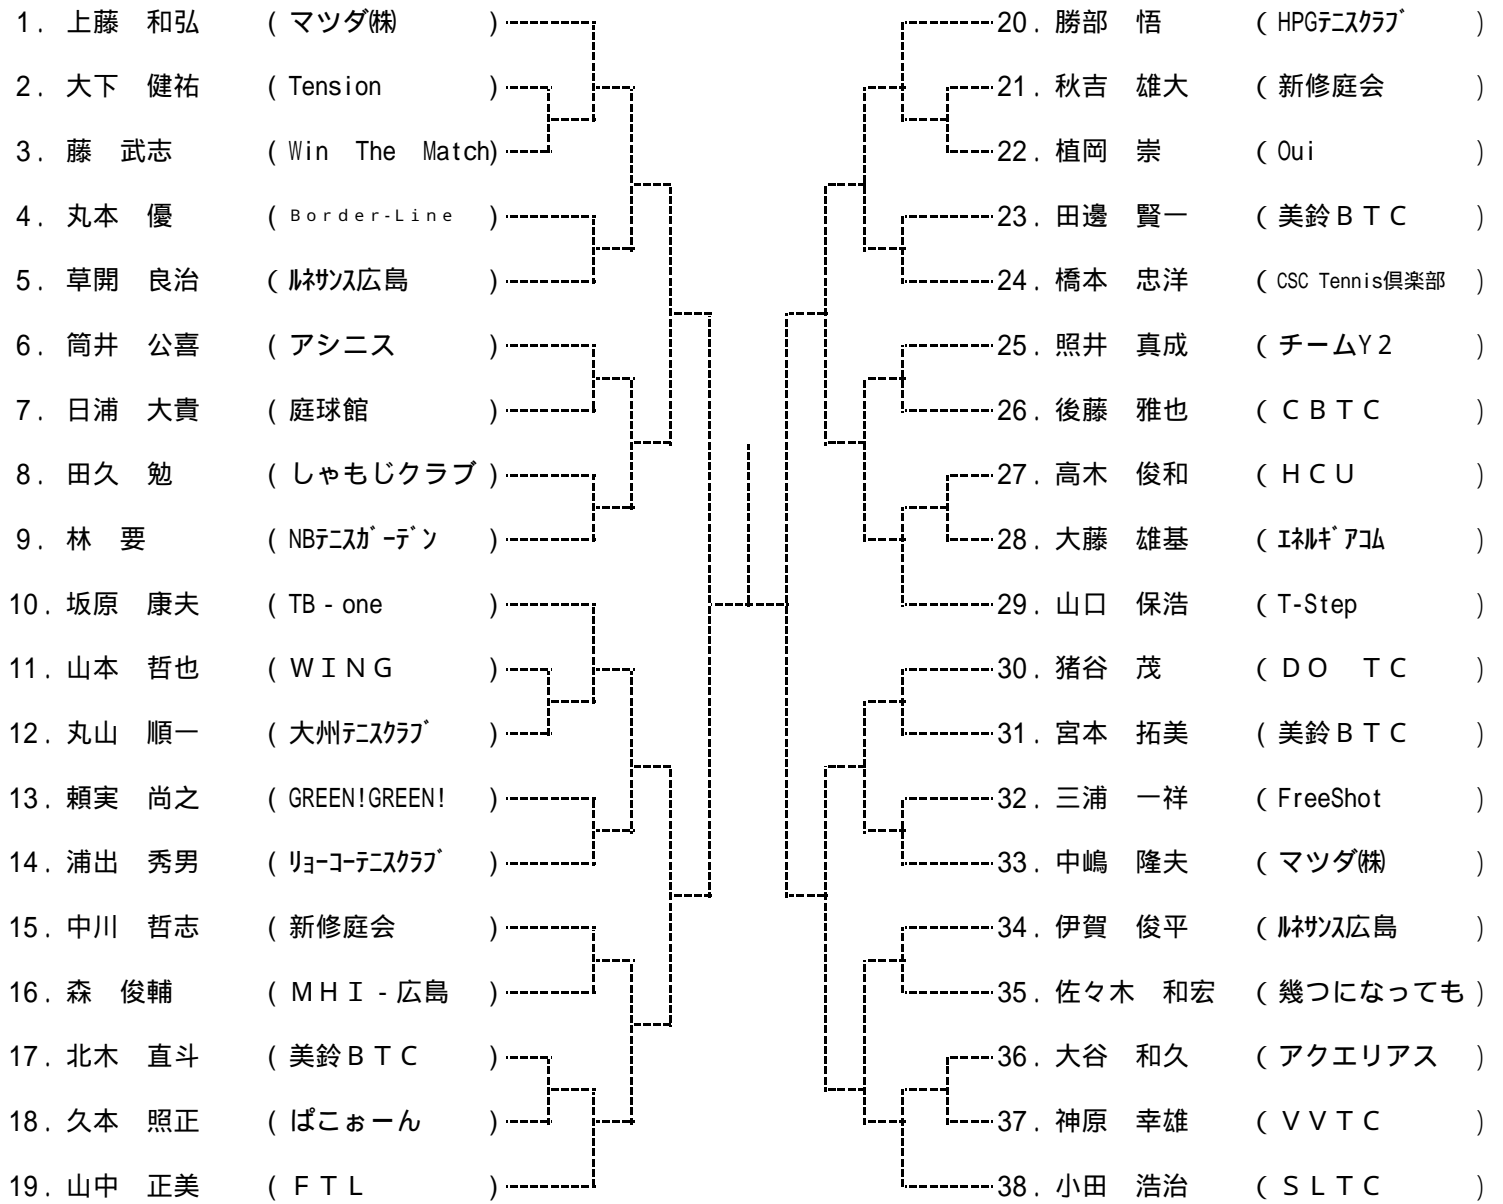

10月31日(土)

Time	広域公園
9:00	男女全ブロック 残り試合

11月1日(日)

Time	広域公園
9:00	男女全ブロック 残り試合

10分以上 失エンド・サービス選択権、および失1ゲーム

15分以上 失格

となります。大会本部で進行を確認しながら行動してください。

**10/24・25は広域ビッグアリーナでイベントがあるので、大会参加者は出来るだけ車を乗り合わせて来て下さい。**

**瀬野川運動公園に車で来られる方は駐車場の枠外には決して駐車しないで下さい。**

**ご協力、よろしくお願い致します。**

第50回広島市秋季D級シングルス選手権大会

男子シングルス  
Aブロック

シード1.日原 洋昌2.森本 竜介3~4木村 優太・福田 隆5~8小笠原 信行・日域 淳一郎・小中 隆太郎・上藤 和弘

第50回広島市秋季D級シングルス選手権大会

男子シングルス  
Bブロック

第50回広島市秋季D級シングルス選手権大会