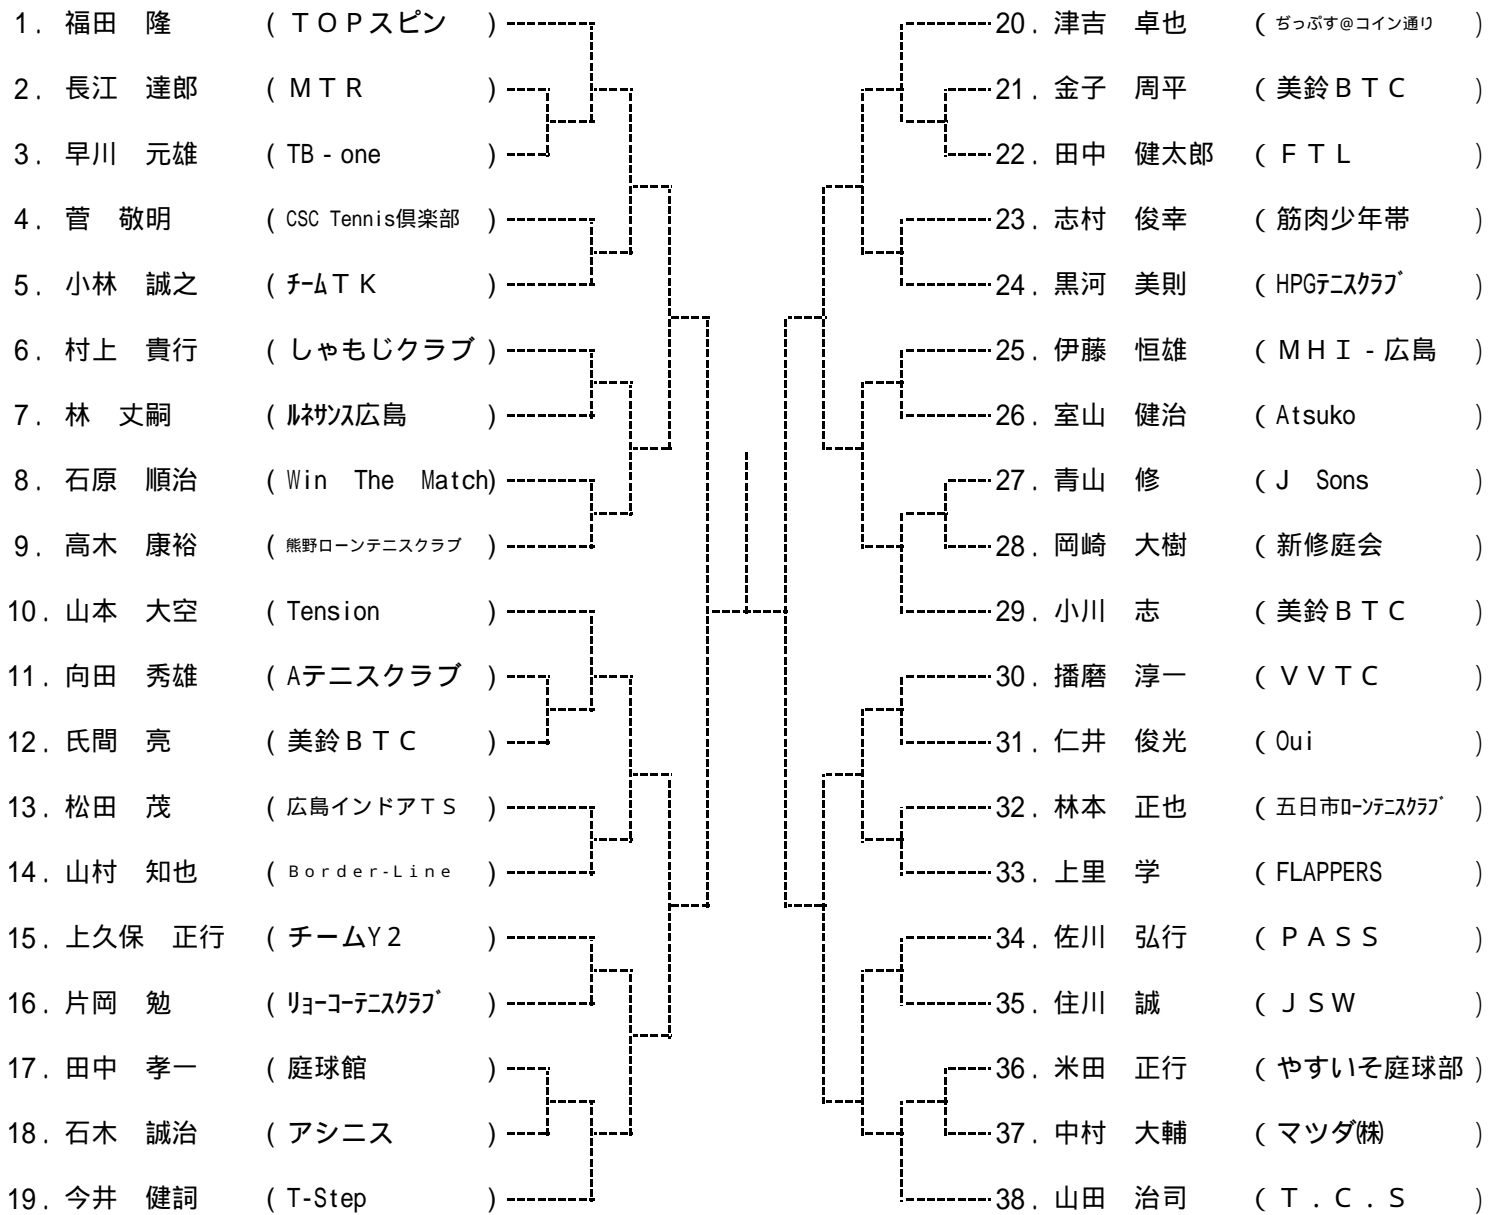

第50回広島市秋季D級シングルス選手権大会

男子シングルス
Dブロック