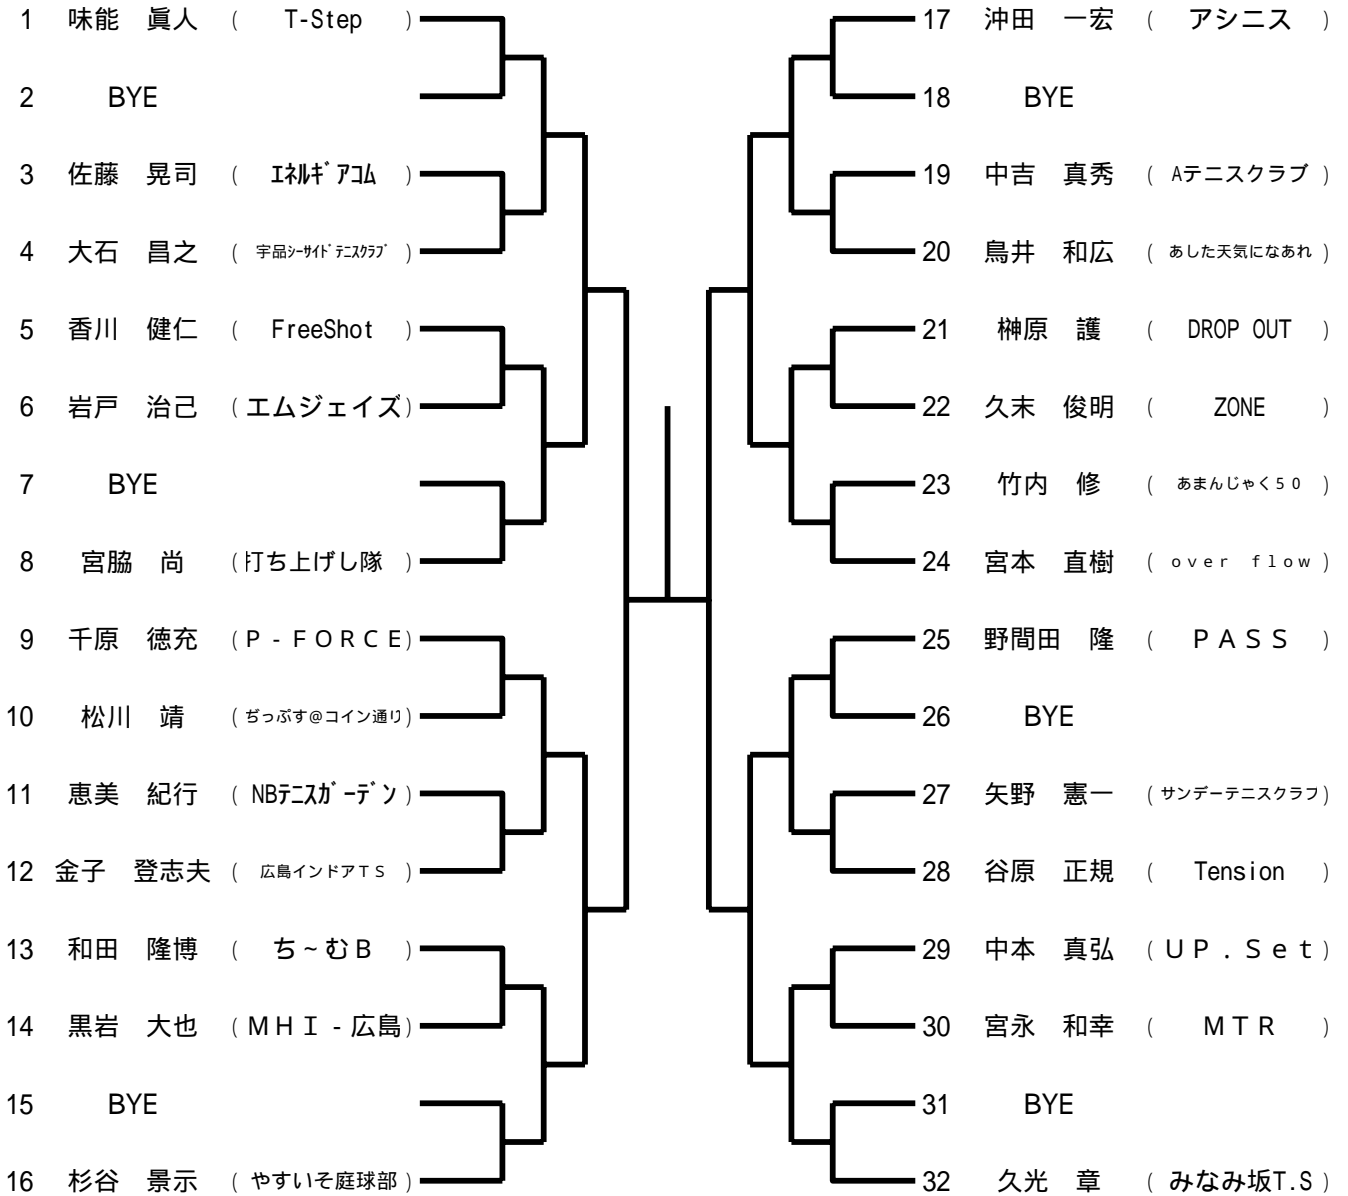

10分以上 失エンド・サービス選択権、および失1ゲーム

15分以上 失格

となります。大会本部で進行を確認しながら行動してください。

第74回広島市秋季C級シングルス選手権

男子Aブロック

1	若元 孝平 (M H I - 広島)	17	竹本 有希 (DROP OUT)
2	BYE	18	BYE
3	山本 伊織 (あした天気になあれ)	19	和田 暁彦 (サンデーテニスクラブ)
4	道沖 浩 (テニスメイト)	20	木村 俊夫 (Tension)
5	植田 圭二 (ラサテニスクラブ)	21	坂本 和義 (リョーコテニスクラブ)
6	町野 崇夫 (C B T C)	22	前田 修児 (over flow)
7	大岩 重貴 (FLAPPERS)	23	熊谷 聡一郎 (HPGテニスクラブ)
8	山下 章司 (ちっぷす@コイン通り)	24	出水 伸和 (市大サークル)
9	三元 信幸 (エネギアム)	25	福田 正則 (FreeShot)
10	BYE	26	須山 友樹 (J S W)
11	広兼 学 (楽々園 G T C)	27	ト部 晃太郎 (K T C)
12	泉岡 均 (アシニス)	28	横田 浩二 (A.A.O)
13	福山 智徳 (エムジェイズ)	29	中谷 泰介 (M T R)
14	松川 史典 (マツダエース)	30	鳥越 保 (ちっぷす@コイン通り)
15	BYE	31	BYE
16	與那嶺 理 (ち～む B)	32	富部 拳志 (NBテニスガ－テン)

シード1.若元 孝平 2.瀧岡 英則 3・4 橋本 隆・味能 真人 5~8 須原 智・吉岡 大輔・森田 圭一・四谷 道夫

第74回広島市秋季C級シングルス選手権

男子Bブロック

第74回広島市秋季C級シングルス選手権

男子Cブロック

第74回広島市秋季C級シングルス選手権

男子Dブロック

第74回広島市秋季C級シングルス選手権