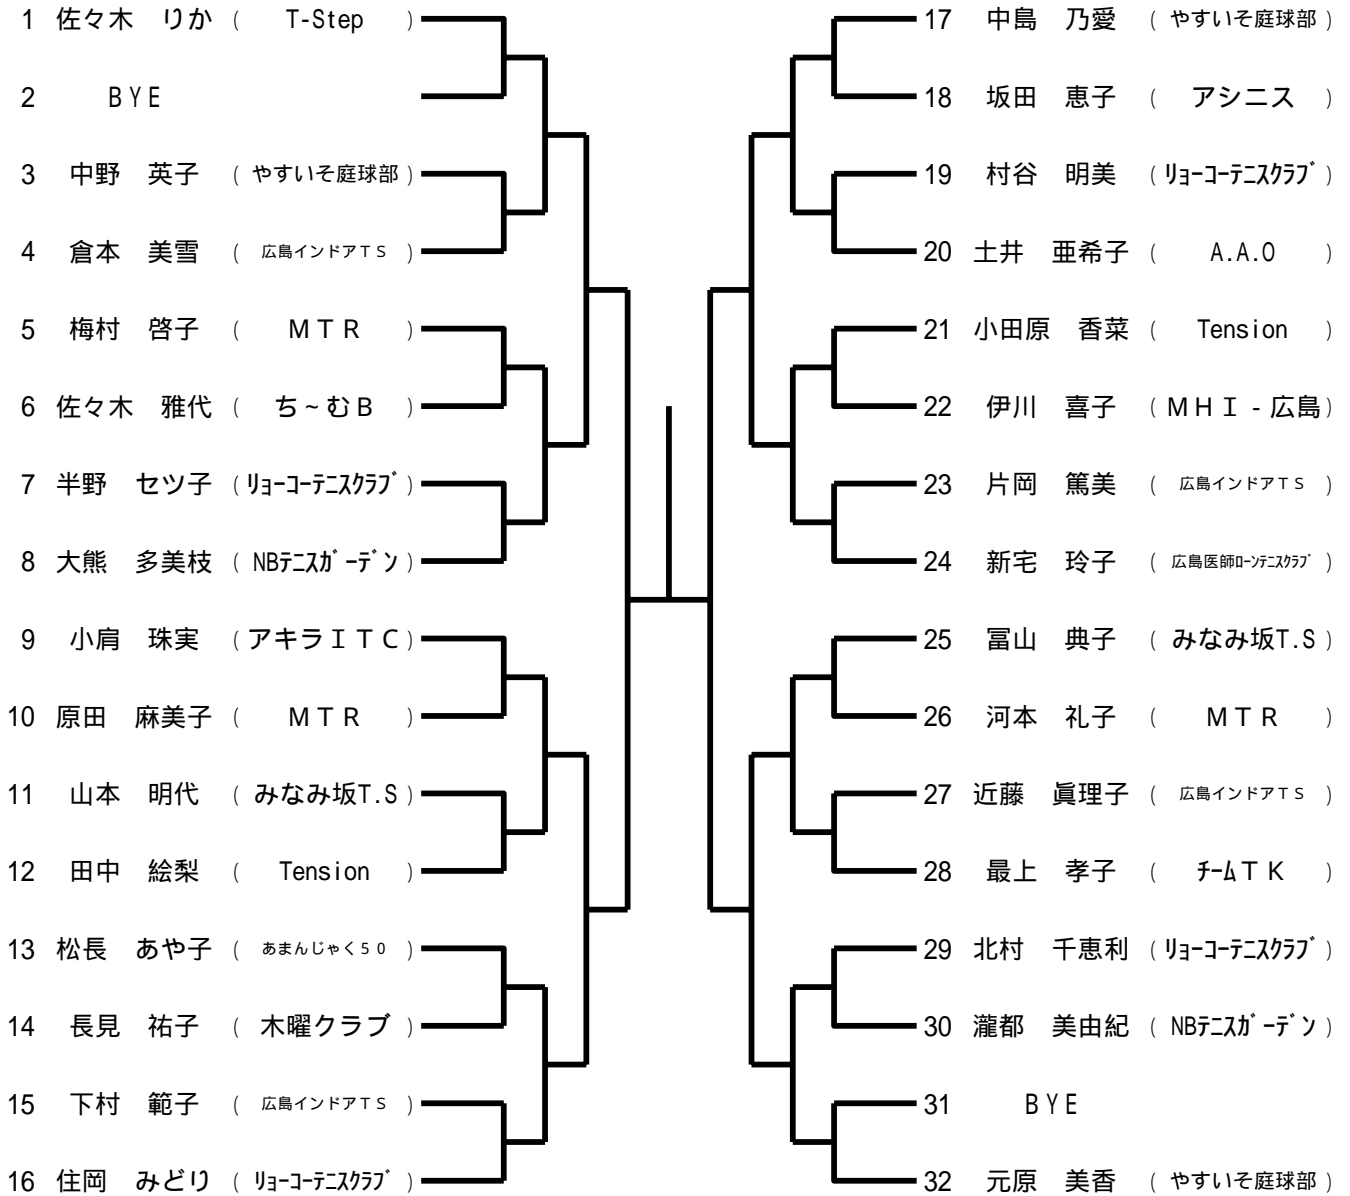

第74回広島市秋季C級シングルス選手権

女子Bブロック