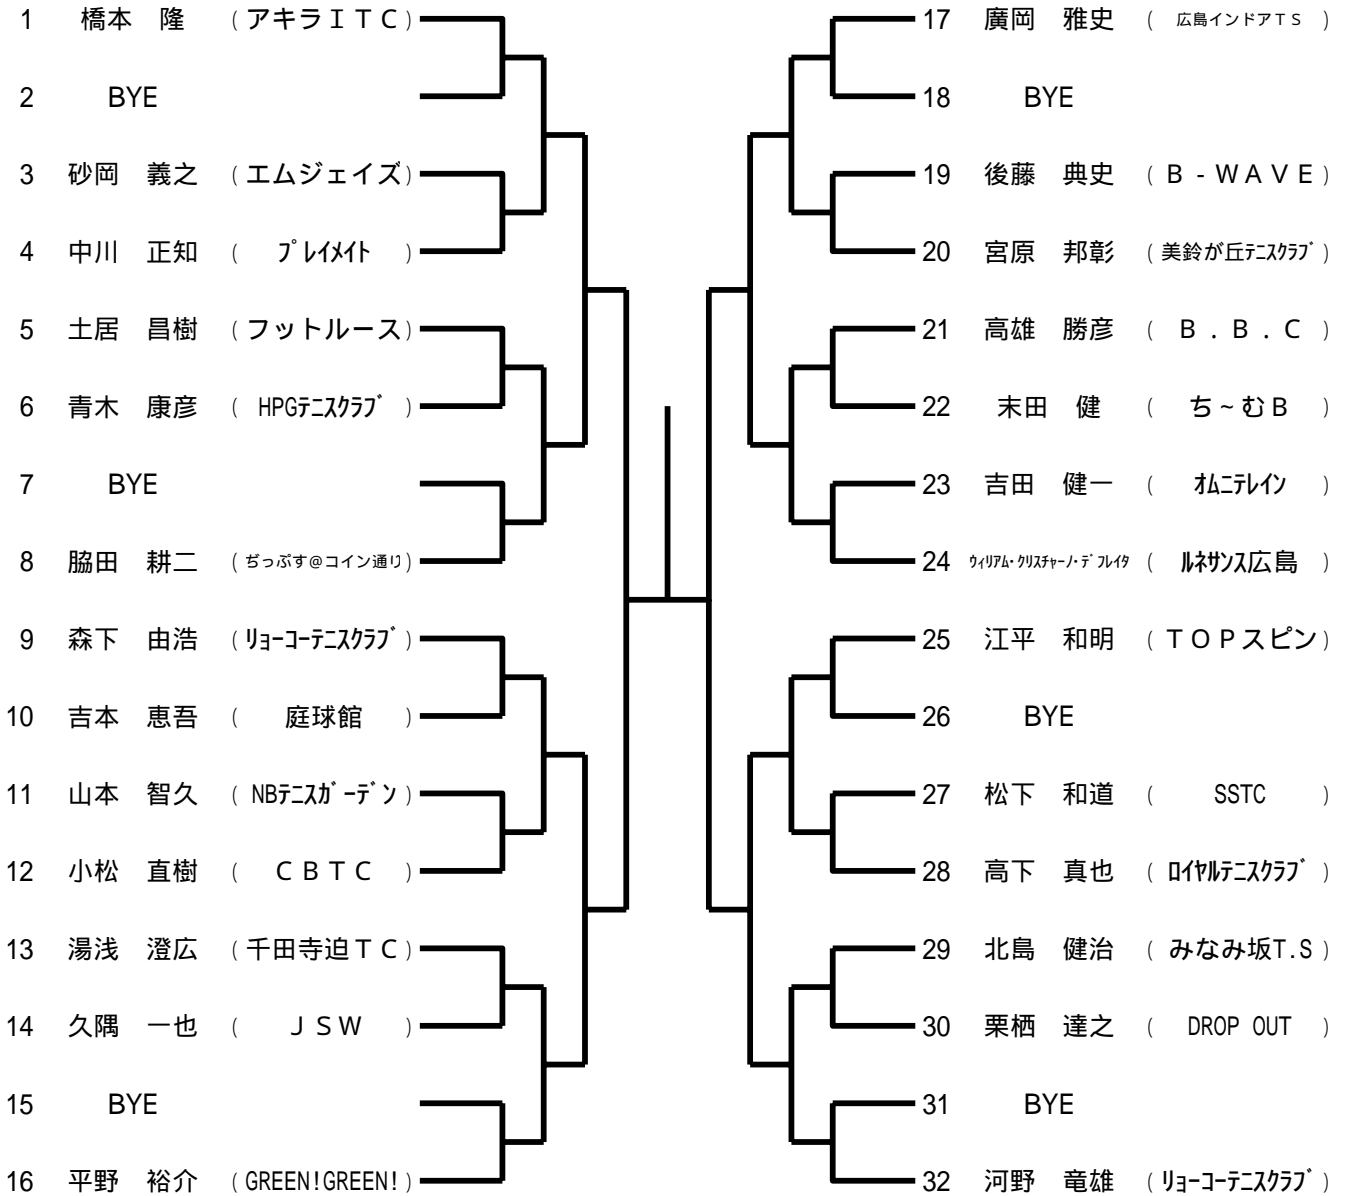

第74回広島市秋季C級シングルス選手権

男子Hブロック