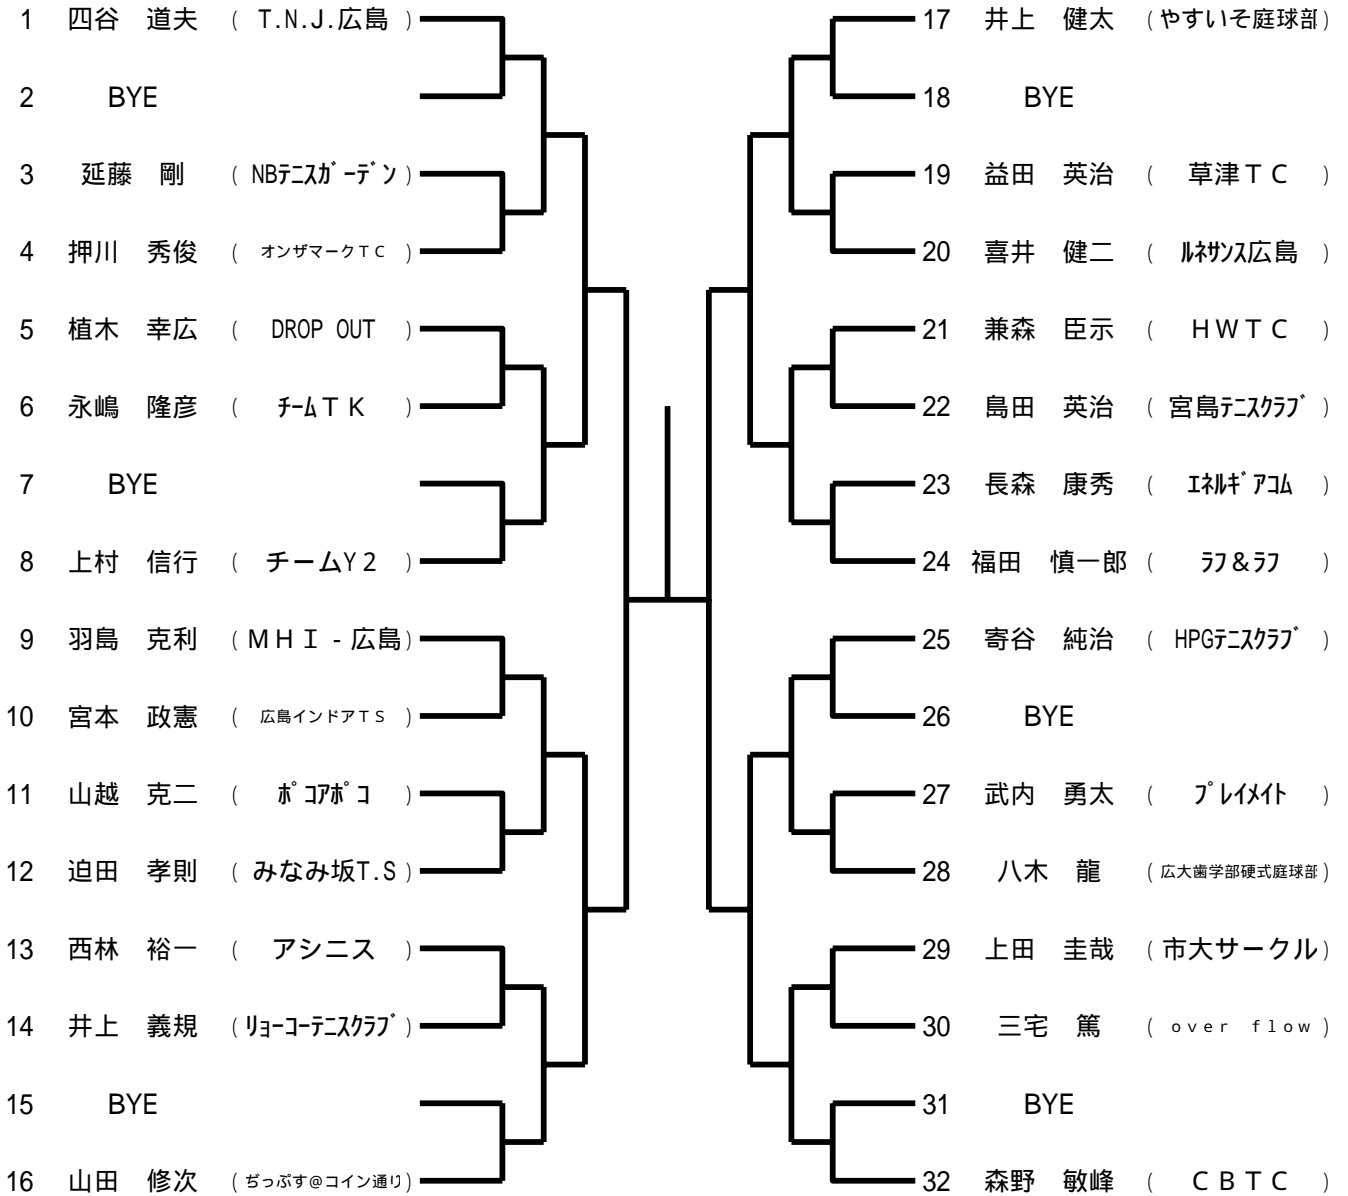

第74回広島市秋季C級シングルス選手権

男子Aブロック

1	若元 孝平 (M H I - 広島)	17	竹本 有希 (DROP OUT)
2	BYE	18	BYE
3	山本 伊織 (あした天気になあれ)	19	和田 暁彦 (サンデーテニスクラブ)
4	道沖 浩 (テニスメイト)	20	木村 俊夫 (Tension)
5	植田 圭二 (ラサテニスクラブ)	21	坂本 和義 (リョーコテニスクラブ)
6	町野 崇夫 (C B T C)	22	前田 修児 (over flow)
7	大岩 重貴 (FLAPPERS)	23	熊谷 聡一郎 (HPGテニスクラブ)
8	山下 章司 (ちっぷす@コイン通り)	24	出水 伸和 (市大サークル)
9	三元 信幸 (エネギアム)	25	福田 正則 (FreeShot)
10	BYE	26	須山 友樹 (J S W)
11	広兼 学 (楽々園 G T C)	27	ト部 晃太郎 (K T C)
12	泉岡 均 (アシニス)	28	横田 浩二 (A.A.O)
13	福山 智徳 (エムジェイズ)	29	中谷 泰介 (M T R)
14	松川 史典 (マツダエース)	30	鳥越 保 (ちっぷす@コイン通り)
15	BYE	31	BYE
16	與那嶺 理 (ち～む B)	32	富部 拳志 (NBテニスガ－テン)

シード1.若元 孝平 2.瀧岡 英則 3・4 橋本 隆・味能 真人 5~8 須原 智・吉岡 大輔・森田 圭一・四谷 道夫

第74回広島市秋季C級シングルス選手権

男子Bブロック