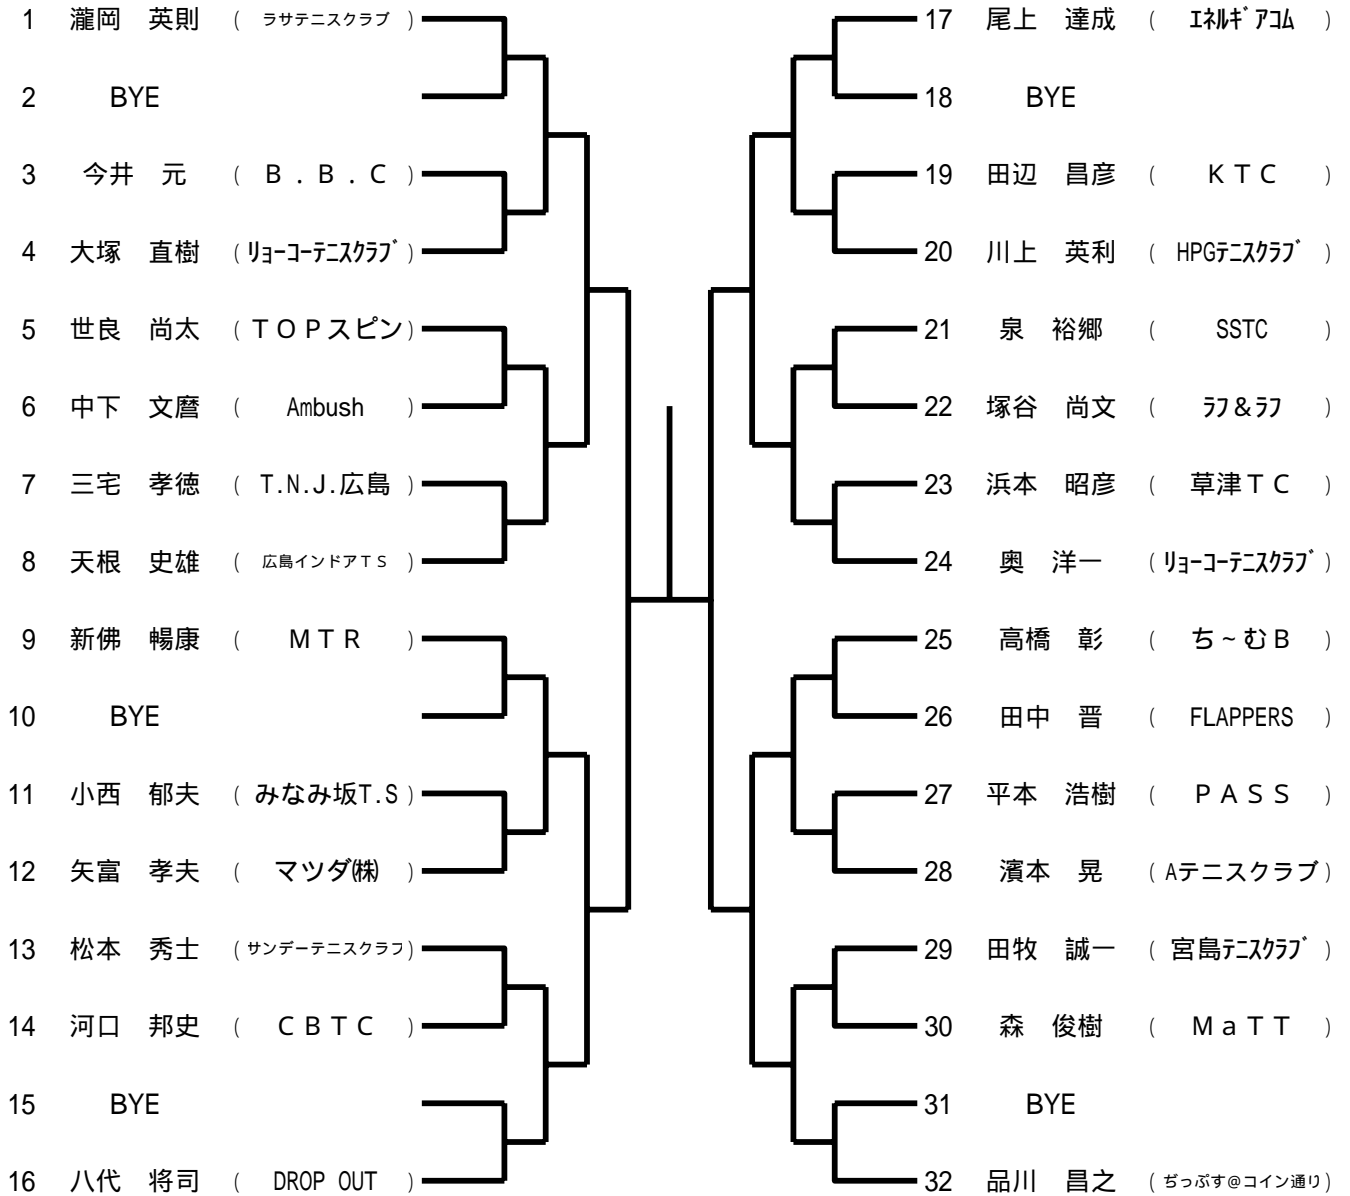

第74回広島市秋季C級シングルス選手権

男子Eブロック