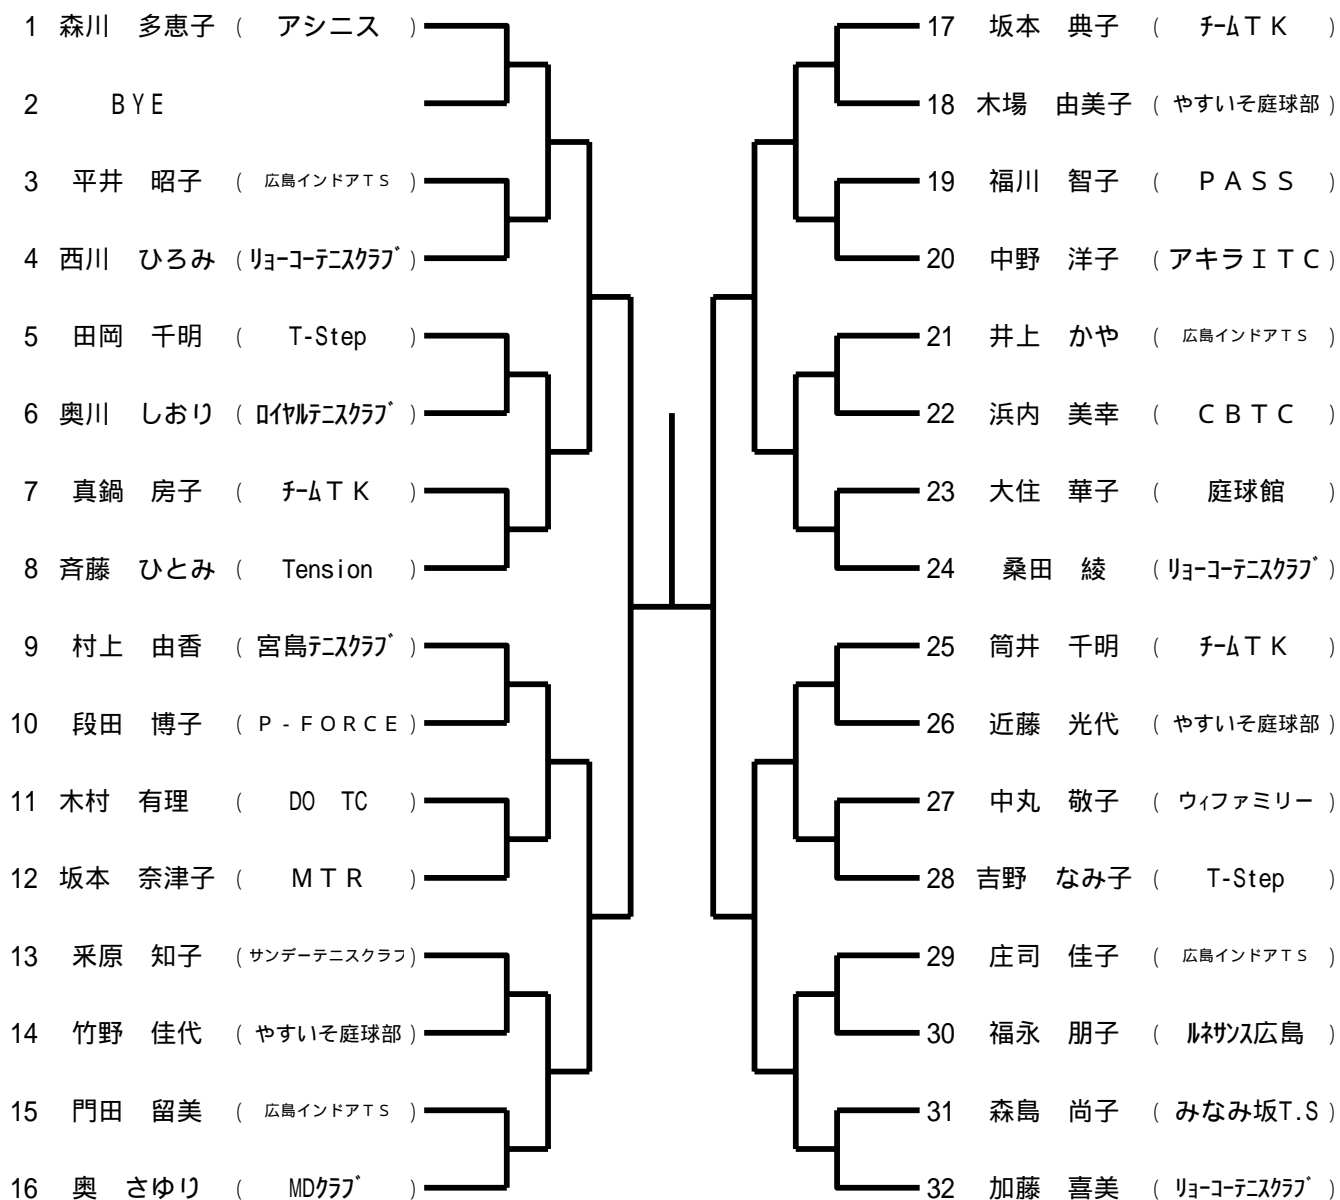

第74回広島市秋季C級シングルス選手権

女子Cブロック