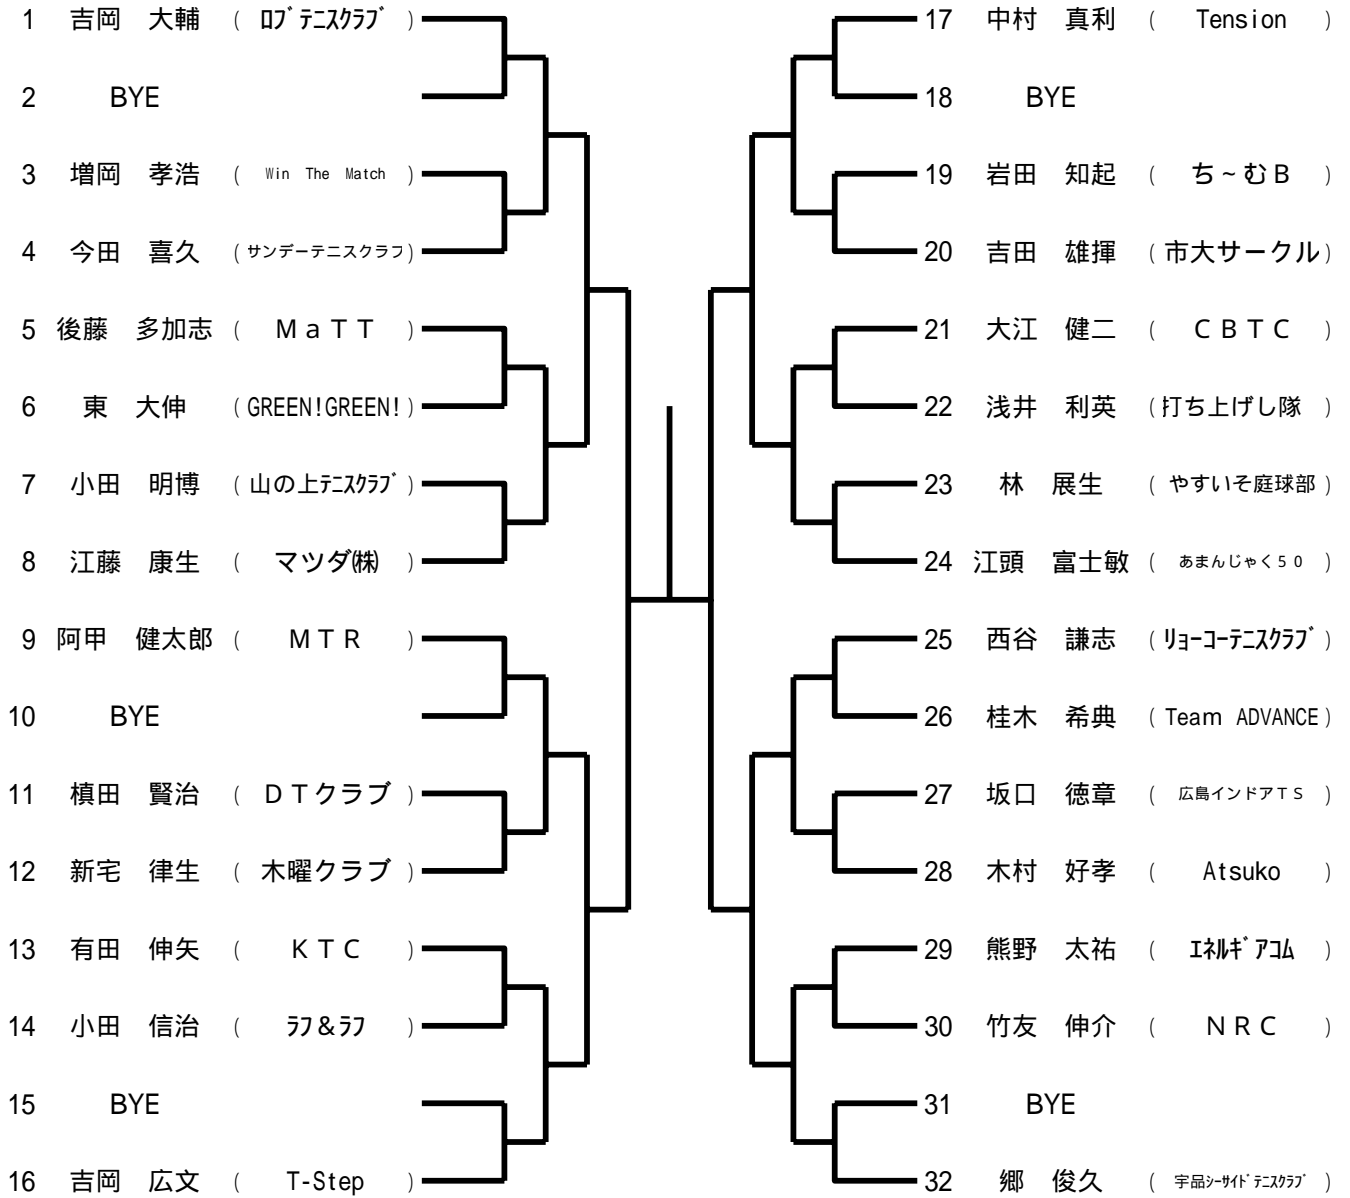

第74回広島市秋季C級シングルス選手権

男子Gブロック