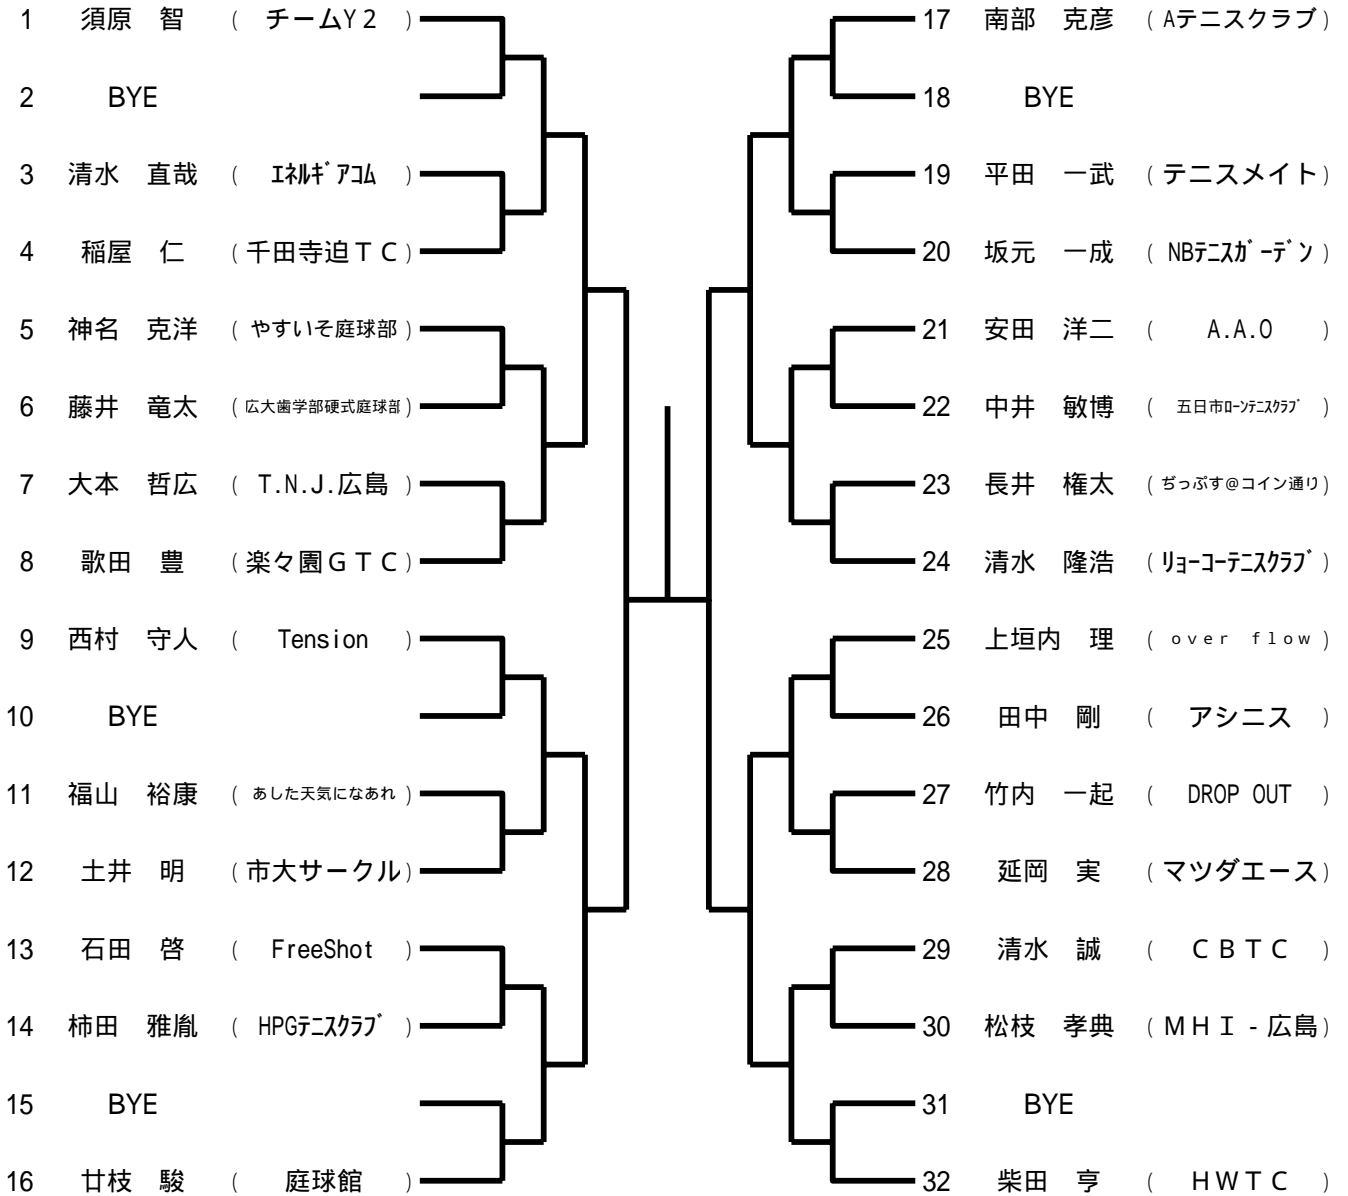

10分以上 失エンド・サービス選択権、および失1ゲーム

15分以上 失格

となります。大会本部で進行を確認しながら行動してください。

第74回広島市秋季C級シングルス選手権

男子Aブロック

1	若元 孝平 (M H I - 広島)	17	竹本 有希 (DROP OUT)
2	BYE	18	BYE
3	山本 伊織 (あした天気になあれ)	19	和田 暁彦 (サンデーテニスクラブ)
4	道沖 浩 (テニスメイト)	20	木村 俊夫 (Tension)
5	植田 圭二 (ラサテニスクラブ)	21	坂本 和義 (リョーコテニスクラブ)
6	町野 崇夫 (C B T C)	22	前田 修児 (over flow)
7	大岩 重貴 (FLAPPERS)	23	熊谷 聡一郎 (HPGテニスクラブ)
8	山下 章司 (ちっぷす@コイン通り)	24	出水 伸和 (市大サークル)
9	三元 信幸 (エネギアム)	25	福田 正則 (FreeShot)
10	BYE	26	須山 友樹 (J S W)
11	広兼 学 (楽々園 G T C)	27	ト部 晃太郎 (K T C)
12	泉岡 均 (アシニス)	28	横田 浩二 (A.A.O)
13	福山 智徳 (エムジェイズ)	29	中谷 泰介 (M T R)
14	松川 史典 (マツダエース)	30	鳥越 保 (ちっぷす@コイン通り)
15	BYE	31	BYE
16	與那嶺 理 (ち～む B)	32	富部 拳志 (NBテニスガ－テン)

シード1.若元 孝平 2.瀧岡 英則 3・4 橋本 隆・味能 真人 5~8 須原 智・吉岡 大輔・森田 圭一・四谷 道夫

第74回広島市秋季C級シングルス選手権

男子Bブロック

第74回広島市秋季C級シングルス選手権

男子Cブロック

第74回広島市秋季C級シングルス選手権

男子Dブロック

第74回広島市秋季C級シングルス選手権

女子Aブロック

1 飯野 良子 (サンデーテニスクラブ)	17 本永 真須美 (Tension)
2 BYE	18 矢野 邦子 (アキラITC)
3 正木 恵子 (リョーコーテニスクラブ)	19 都築 美樹 (MTR)
4 加川 宣子 (みなみ坂T.S)	20 沖根 千秀 (あまんじゃく50)
5 谷本 かなえ (T-Step)	21 土手 邦子 (T - フレンズ)
6 木戸 昌子 (A.A.O)	22 米澤 佐文 (T-Step)
7 岡本 裕子 (広島インドアT.S)	23 村岡 志保 (リョーコーテニスクラブ)
8 中本 直美 (リョーコーテニスクラブ)	24 遠山 弘美 (広島インドアT.S)
9 橋本 瑠美 (MTR)	25 畑中 千穂 (NBテニカデーソン)
10 林 尚子 (ZONE)	26 藤本 幸子 (リョーコーテニスクラブ)
11 宮崎 真由実 (チームTK)	27 新原 成子 (やすいそ庭球部)
12 河本 風香 (やすいそ庭球部)	28 峯岡 美和 (プレイイト)
13 林 京子 (広島インドアT.S)	29 原田 純枝 (みなみ坂T.S)
14 倉住 陽子 (リョーコーテニスクラブ)	30 藤川 礼子 (ち～むB)
15 安達 真美子 (ち～むB)	31 井上 小百合 (広島歯学部硬式庭球部)
16 浦浪 晴美 (フットルース)	32 古川 良子 (広島インドアT.S)