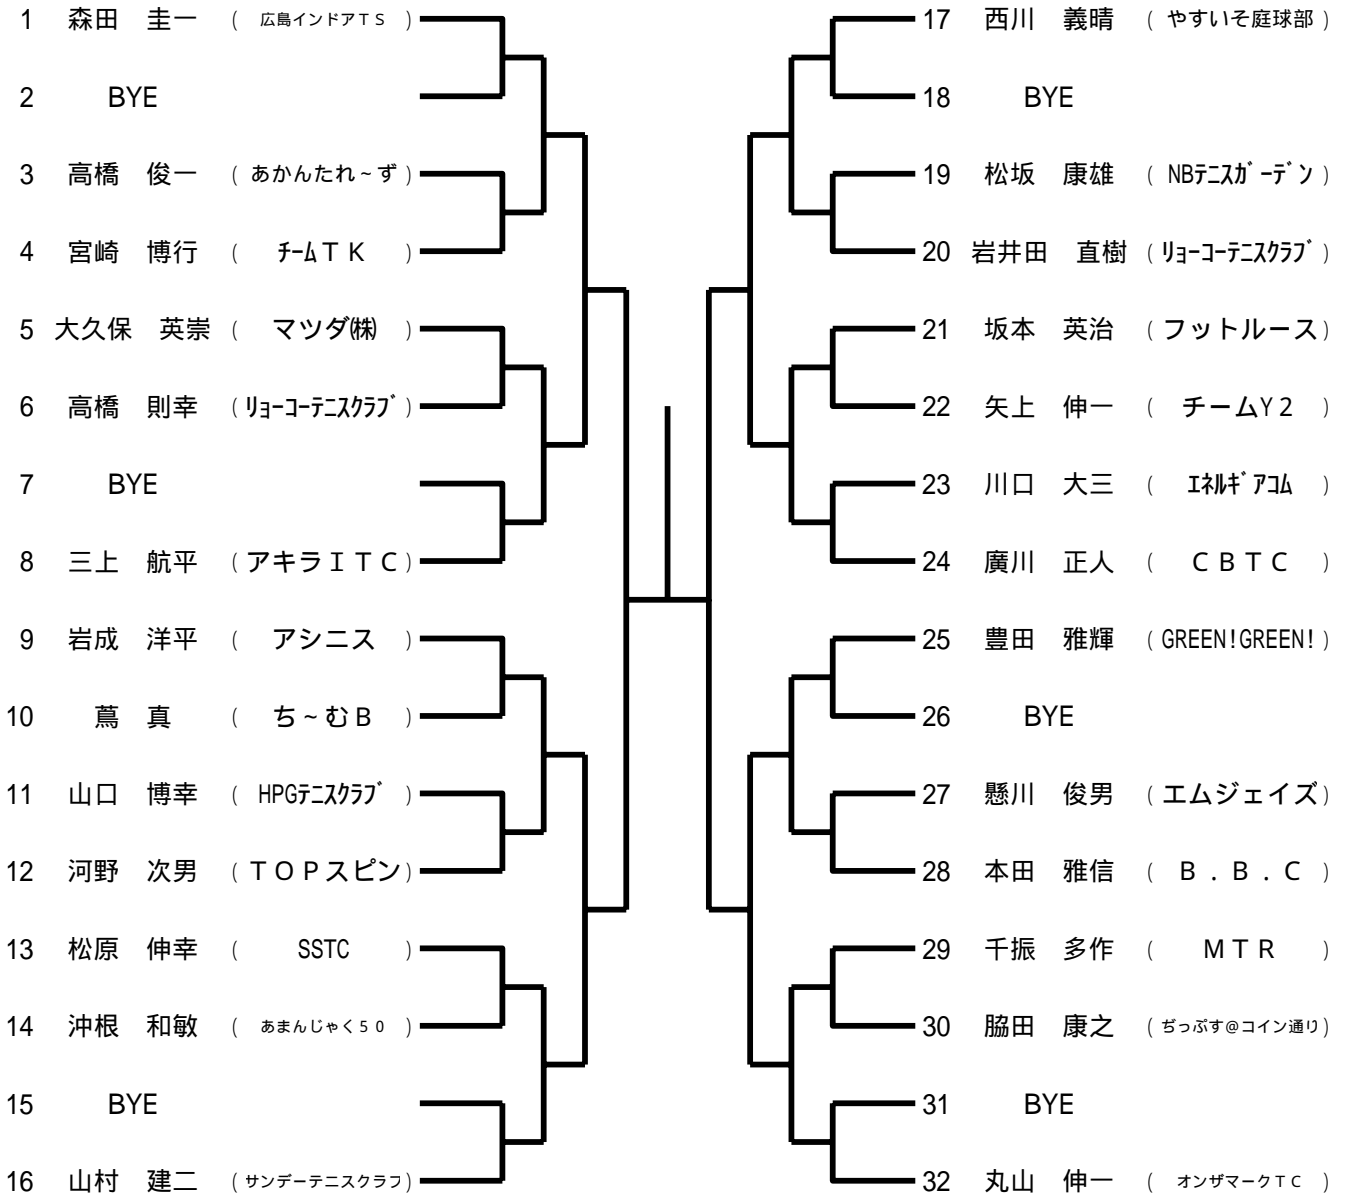

第74回広島市秋季C級シングルス選手権

男子Fブロック