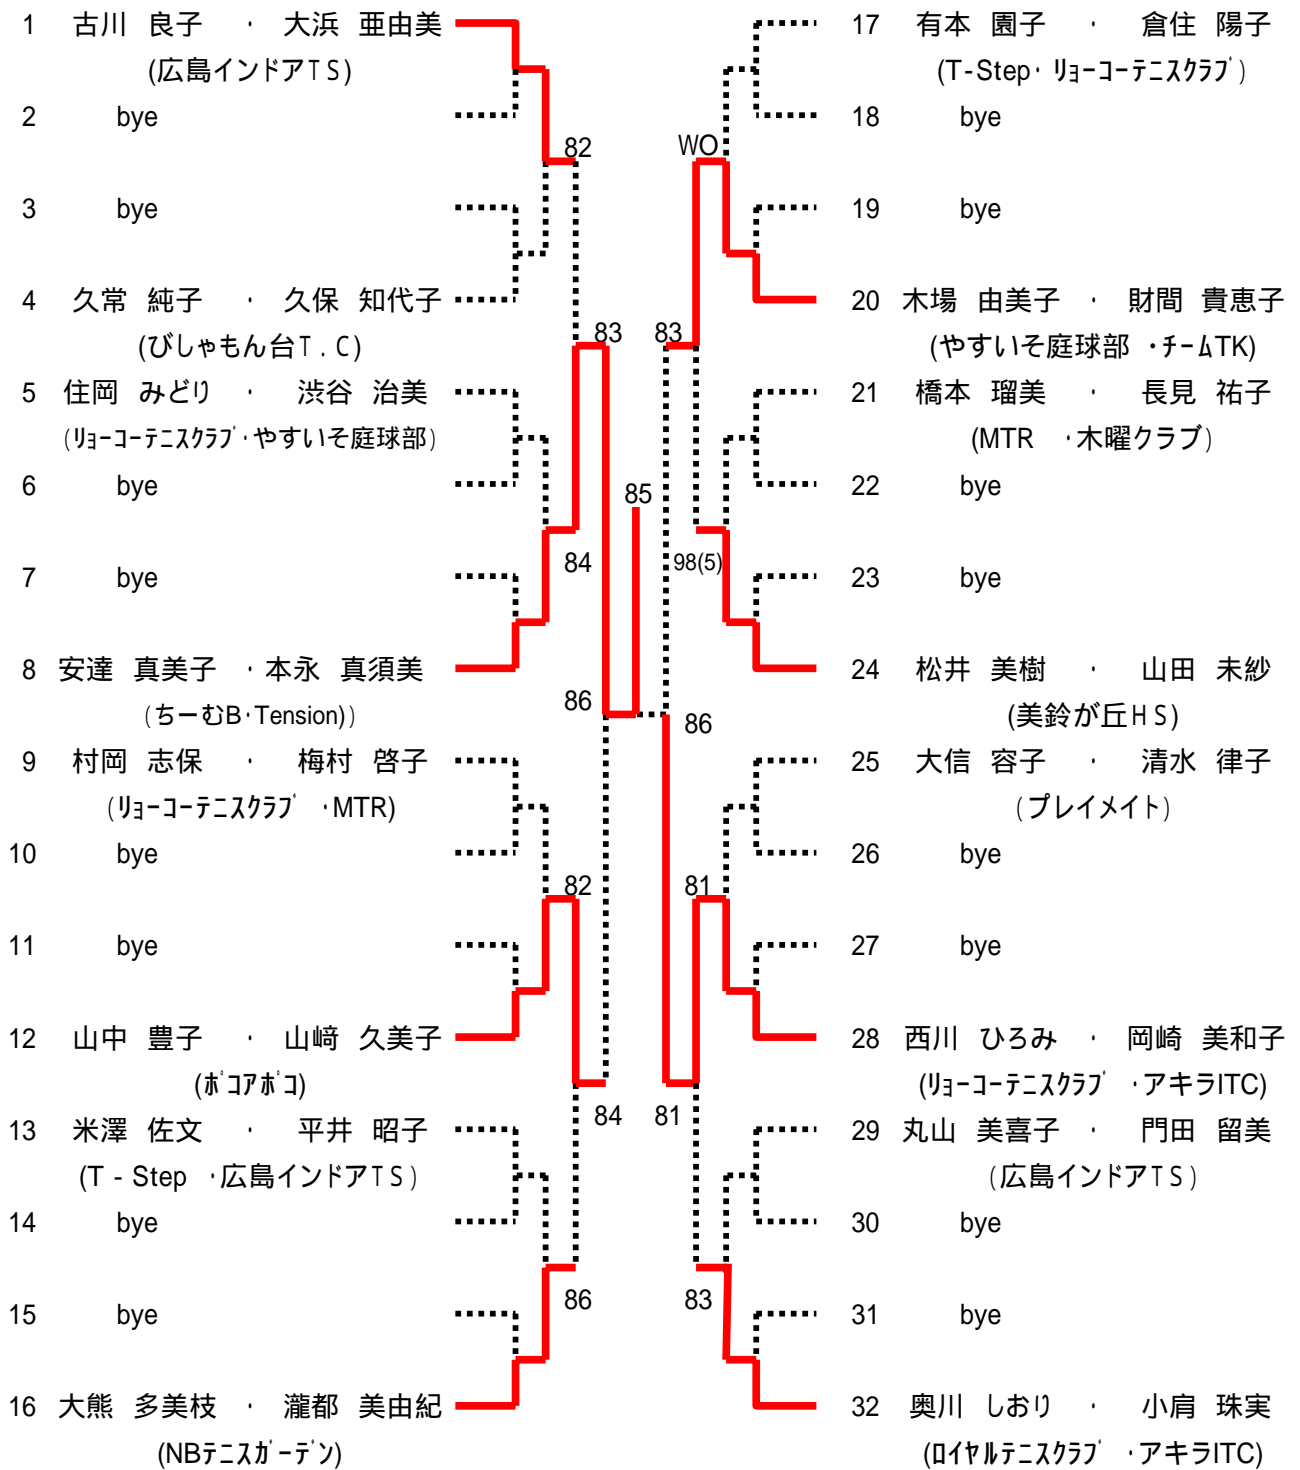

C級女子ダブルス
Bブロック

C級女子ダブルス Cブロック

1	采原 知子 ・ 矢野 邦子 (サンデーテニスクラブ ・アキラITC)		17	池田 敏子 ・ 峯岡 美和 (ブレイメイ)
2	bye		18	bye
3	bye		19	bye
4	米澤 幸子 ・ 渡邊 佳子 (チームTK)		20	近藤 光代 ・ 佐々木 雅代 (やすいそ庭球部 ・ちむB)
5	岡本 裕子 ・ 近藤 真理子 (広島インドアTS)		21	妹尾 悦子 ・ 富山 典子 (楽々園GTC ・みなみ坂T.S)
6	多田 順子 ・ 谷本 かなえ (リョーコーテニスクラブ ・T-Step)		22	真鍋 房子 ・ 関 郷子 (チームTK)
7	bye		23	bye
8	光山 恭子 ・ 土手 邦子 (テニスメイト ・T-フレンズ)		24	陣内 君枝 ・ 亀岡 かほる (リョーコーテニスクラブ・MTR)
9	野口 仁美 ・ 加村 真美 (ロイヤルテニスクラブ)		25	小池 麗 ・ 永田 亜紀子 (マツダ(株))
10	bye		26	bye
11	戸山 順水 ・ 西田 三奈 (T-Step ・みなみ坂T.S)		27	村上 由香 ・ 藤江 亜紀子 (宮島テニスクラブ ・五日市ロ-テニスクラブ)
12	鍵本 頼子 ・ 坂本 奈津子 (MTR)		28	吉田 ひとみ ・ 石原 美智子 (やすいそ庭球部 ・Win The Match)
13	新原 成子 ・ 宮本 政子 (やすいそ庭球部 ・美鈴が丘HS)		29	庄司 佳子 ・ 長谷部 洋子 (広島インドアTS)
14	井東 律子 ・ 奈波 真喜子 (せせらM.H.C)		30	bye
15	bye		31	bye
16	畑中 千穂 ・ 板垣 伸枝 (NBテニスガーデン ・チームTK)		32	河本 礼子 ・ 正木 恵子 (MTR ・リョーコーテニスクラブ)