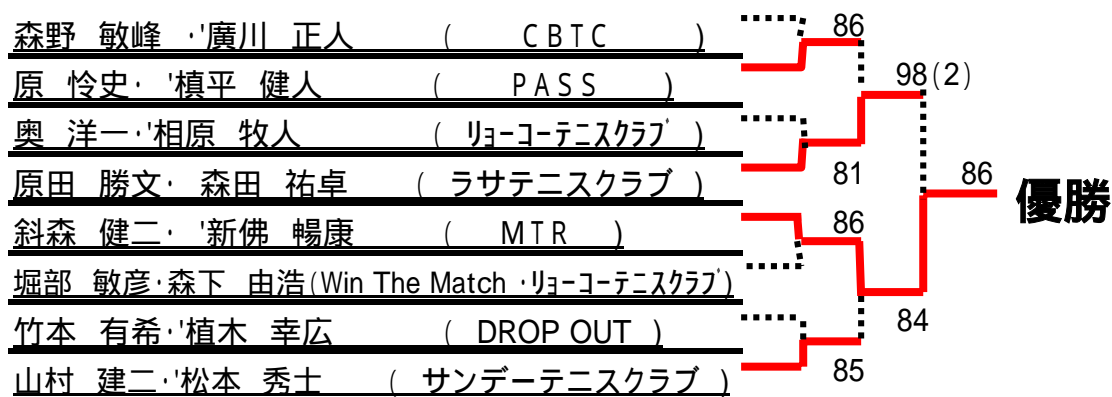

C級 大会結果(ベスト8より)

(男子)

(女子)