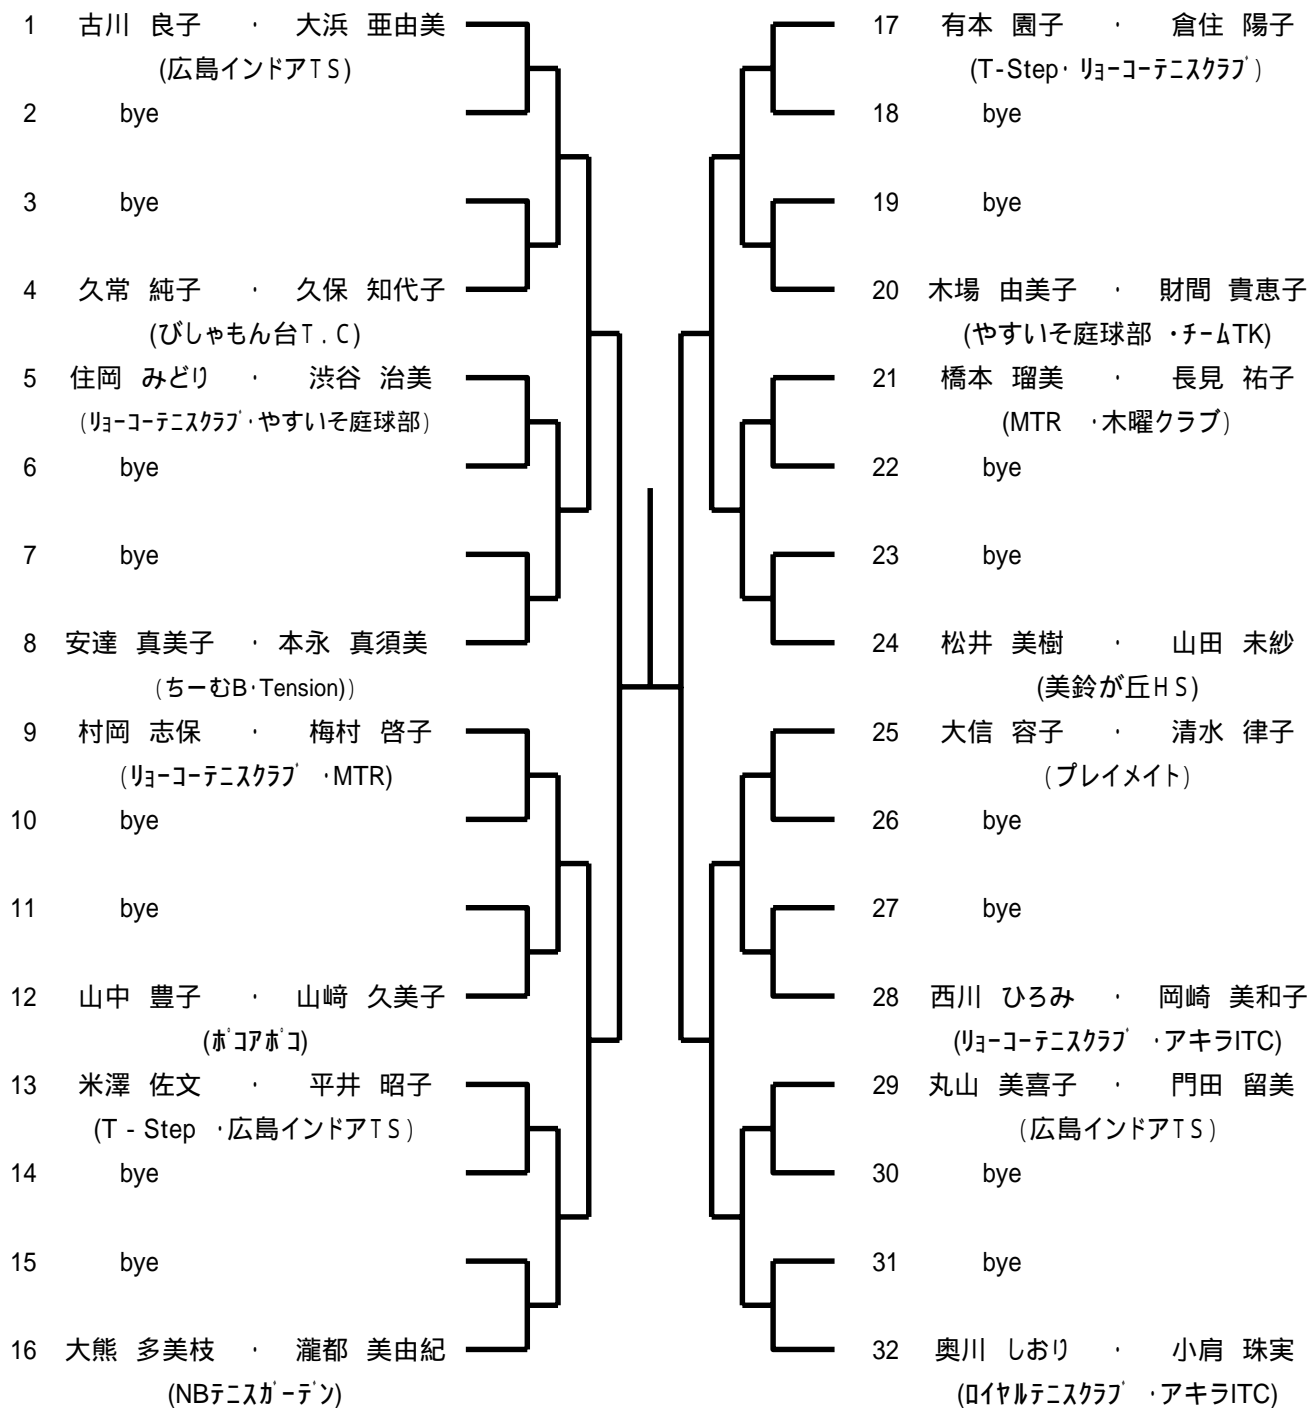

C級女子ダブルス
Aブロック

1	新玉 倫子 ・ 坂本 まゆみ (フットルース ・ アキラITC)	17	岡村 由美子 ・ 高山 詠子 (チームTK ・ Tension)
2	bye	18	bye
3	bye	19	bye
4	坂田 恵子 ・ 藤川 礼子 (アシニス ・ ちーむB)	20	段田 博子 ・ 葭川 淳子 (P - FORCE)
5	木本 英子 ・ 山岡 八重子 (NBテニスガ-テン)	21	片岡 篤美 ・ 倉本 美雪 (広島インドアTS)
6	bye	22	bye
7	bye	23	bye
8	田岡 千明 ・ 児玉 みどり (T-Step ・ チームTK)	24	藤岡 佳子 ・ 松下 真澄 (びしゃもん台T.C・アキラITC)
9	遠山 弘美 ・ 林 京子 (広島インドアTS)	25	山田 真美 ・ 都築 美樹 (MTR)
10	bye	26	bye
11	bye	27	bye
12	木戸 昌子 ・ 原田 麻美子 (AAO ・ MTR)	28	松長 あや子 ・ 沖根 千秀 (あまんじゃく50)
13	加藤 喜美 ・ 最上 孝子 (リョ-コ-テニスクラブ ・ チームTK)	29	久保 理加 ・ 北村 千恵利 (チームTK・リョ-コ-テニスクラブ)
14	bye	30	bye
15	bye	31	bye
16	中野 英子 ・ 山崎 恵美 (やすいそ庭球部 ・ MHI - 広島)	32	坂本 みどり ・ 今井 理恵 (T-Step ・ やすいそ庭球部)

seed 1.新玉倫子・坂本まゆみ,2.采原知子・矢野邦子,3~4.加川宣子・神田郁子,古川良子・大浜亜由美
5~8、奥川しおり・小肩珠実,山下いくこ・小西ます子,河本礼子・正木恵子,坂本みどり・今井理恵

C級女子ダブルス
Bブロック