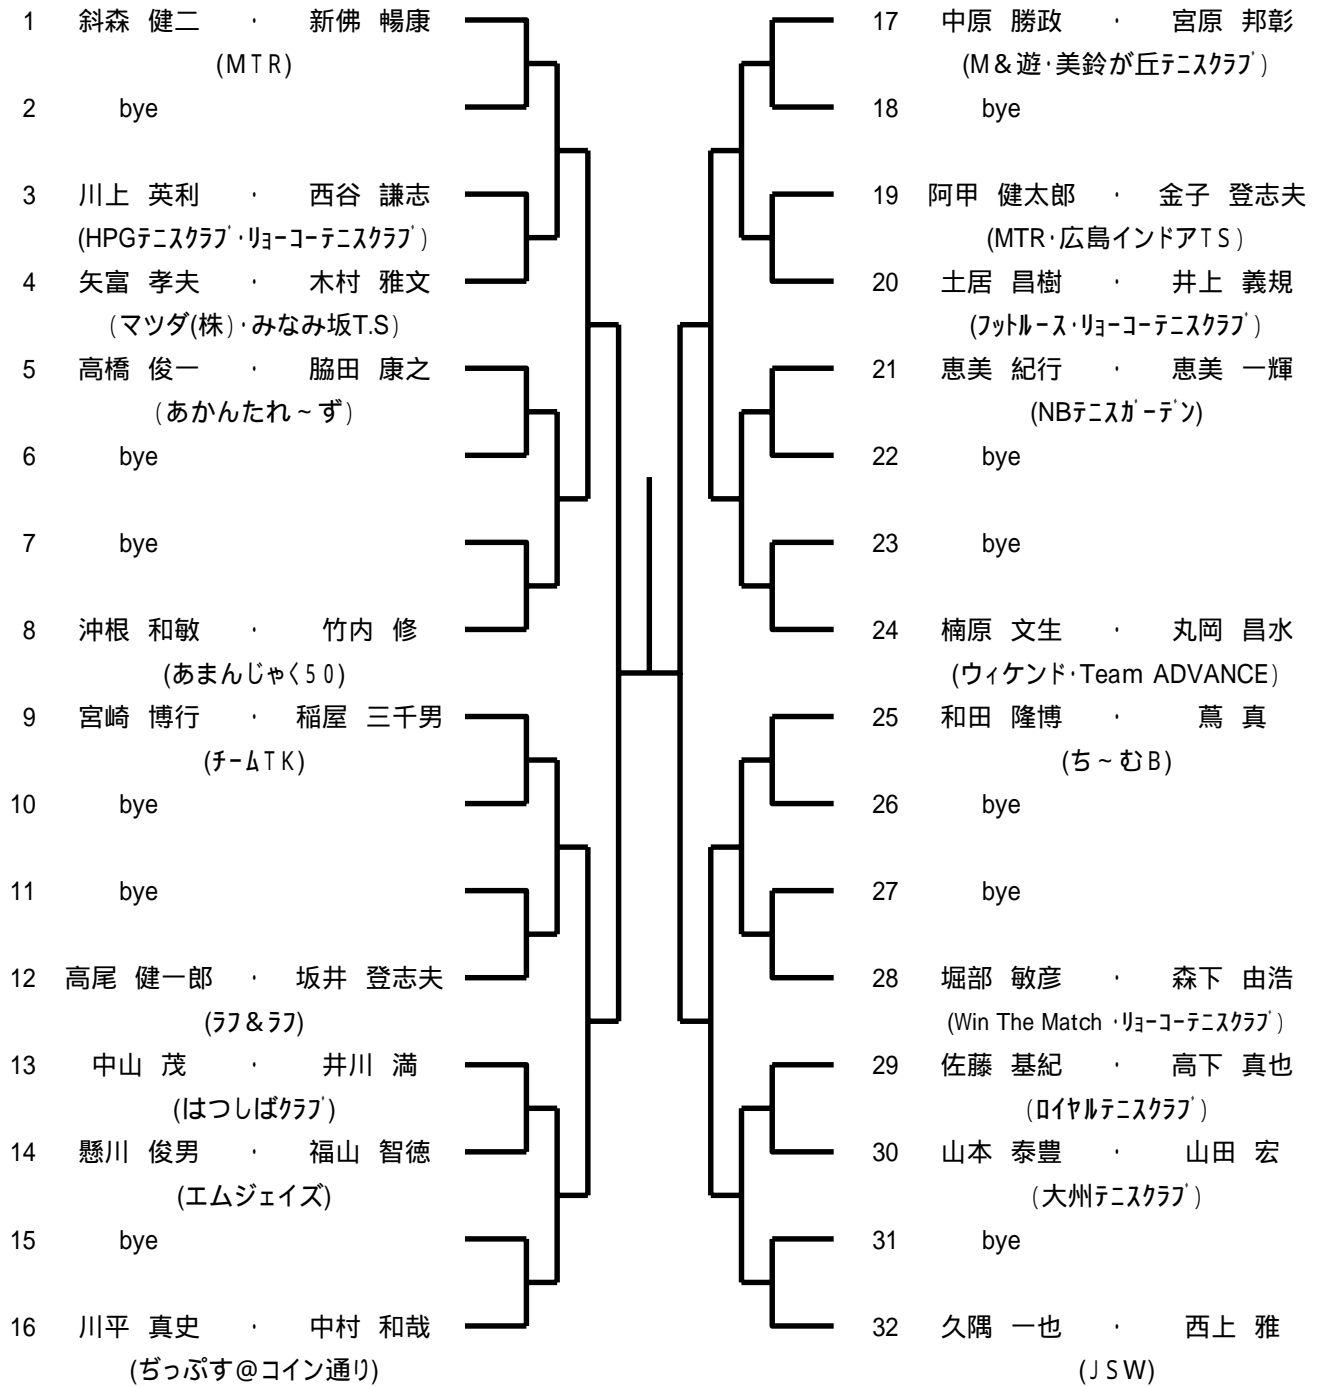

第74回広島市秋季C級ダブルス選手権大会

男子ダブルス
Cブロック