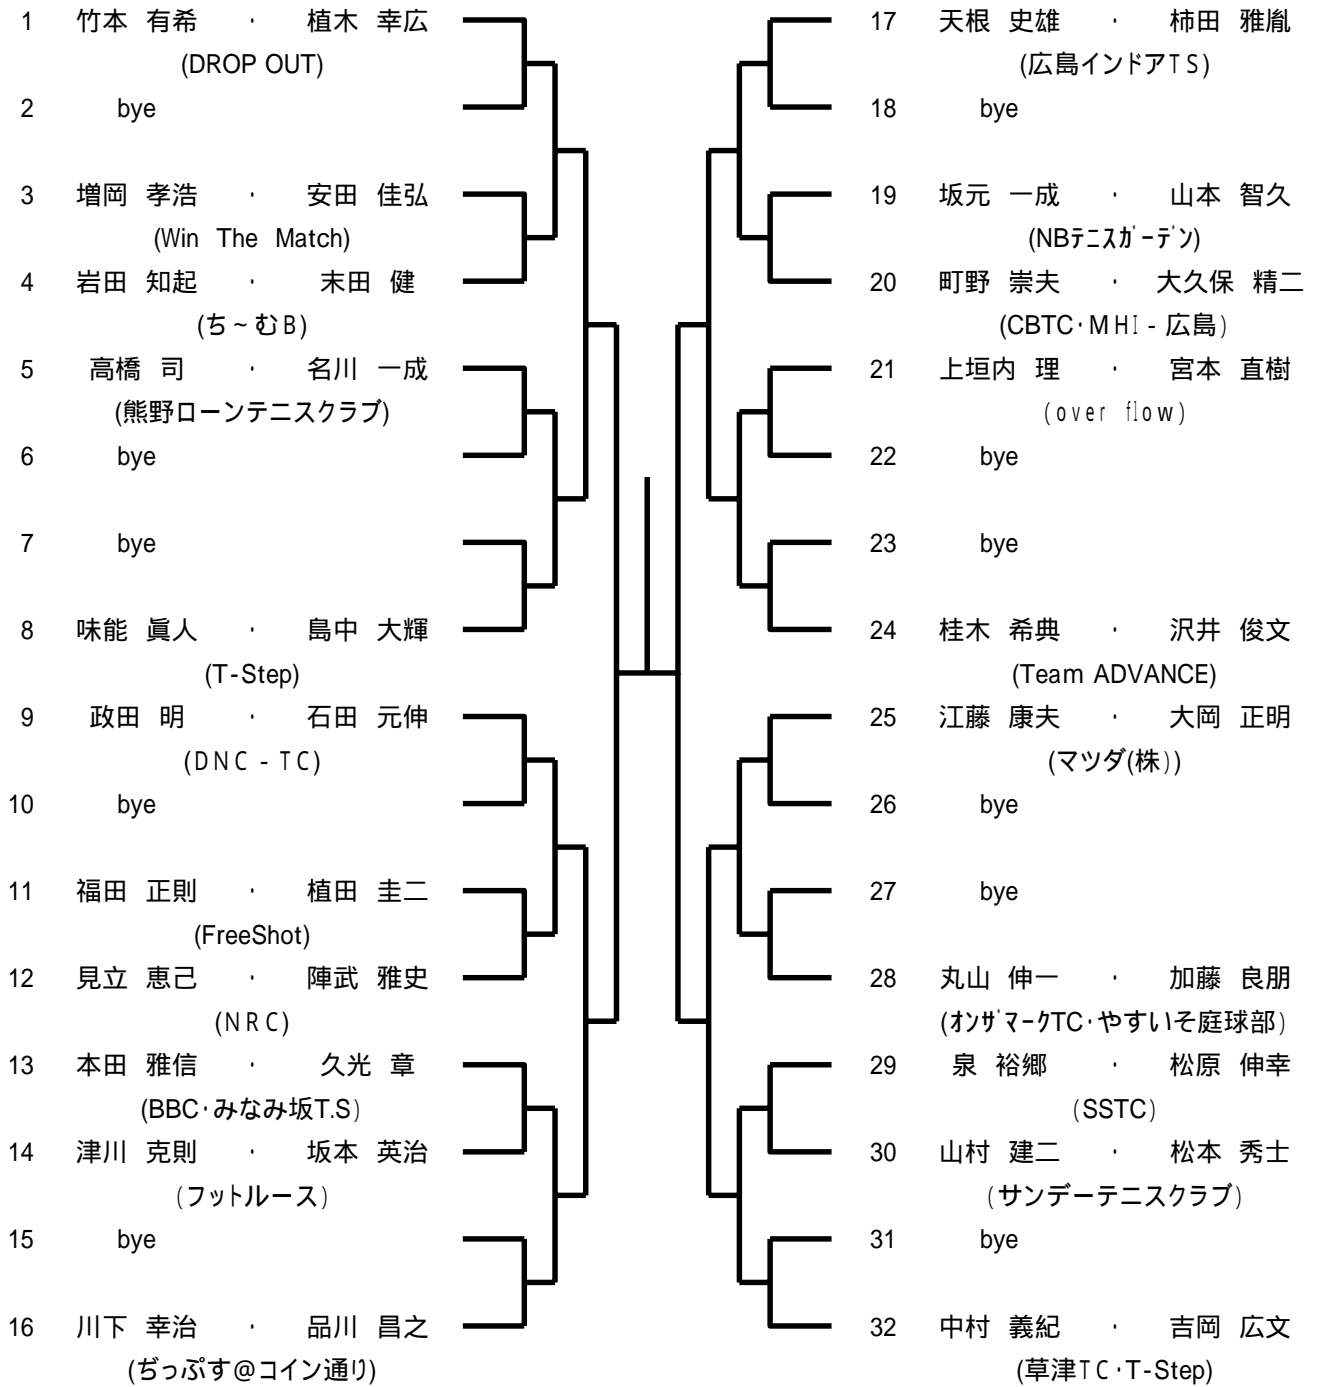

seed1,山田祐介・瀧岡英則 ,2,斜森健二・新佛暢康 ,3,竹本有希・植木幸広 ,4,広兼学・歌田豊  
5-8, 浜本昭彦・益田英治,中村義紀・吉岡広文,久隅一也・西上雅,須原智・山縣透

男子ダブルス  
Bブロック

第74回広島市秋季C級ダブルス選手権大会

男子ダブルス  
Cブロック

男子ダブルス  
Dブロック

C級女子ダブルス  
Aブロック

1	新玉 倫子 ・ 坂本 まゆみ (フットルース ・ アキラITC)	17	岡村 由美子 ・ 高山 詠子 (チームTK ・ Tension)
2	bye	18	bye
3	bye	19	bye
4	坂田 恵子 ・ 藤川 礼子 (アシニス ・ ちーむB)	20	段田 博子 ・ 葭川 淳子 (P - FORCE)
5	木本 英子 ・ 山岡 八重子 (NBテニスガ-テン)	21	片岡 篤美 ・ 倉本 美雪 (広島インドアTS)
6	bye	22	bye
7	bye	23	bye
8	田岡 千明 ・ 児玉 みどり (T-Step ・ チームTK)	24	藤岡 佳子 ・ 松下 真澄 (びしゃもん台T.C・アキラITC)
9	遠山 弘美 ・ 林 京子 (広島インドアTS)	25	山田 真美 ・ 都築 美樹 (MTR)
10	bye	26	bye
11	bye	27	bye
12	木戸 昌子 ・ 原田 麻美子 (AAO ・ MTR )	28	松長 あや子 ・ 沖根 千秀 (あまんじゃく50)
13	加藤 喜美 ・ 最上 孝子 (リョ-コ-テニスクラブ ・ チームTK)	29	久保 理加 ・ 北村 千恵利 (チームTK・リョ-コ-テニスクラブ)
14	bye	30	bye
15	bye	31	bye
16	中野 英子 ・ 山崎 恵美 (やすいそ庭球部 ・ MHI - 広島)	32	坂本 みどり ・ 今井 理恵 (T-Step ・ やすいそ庭球部)