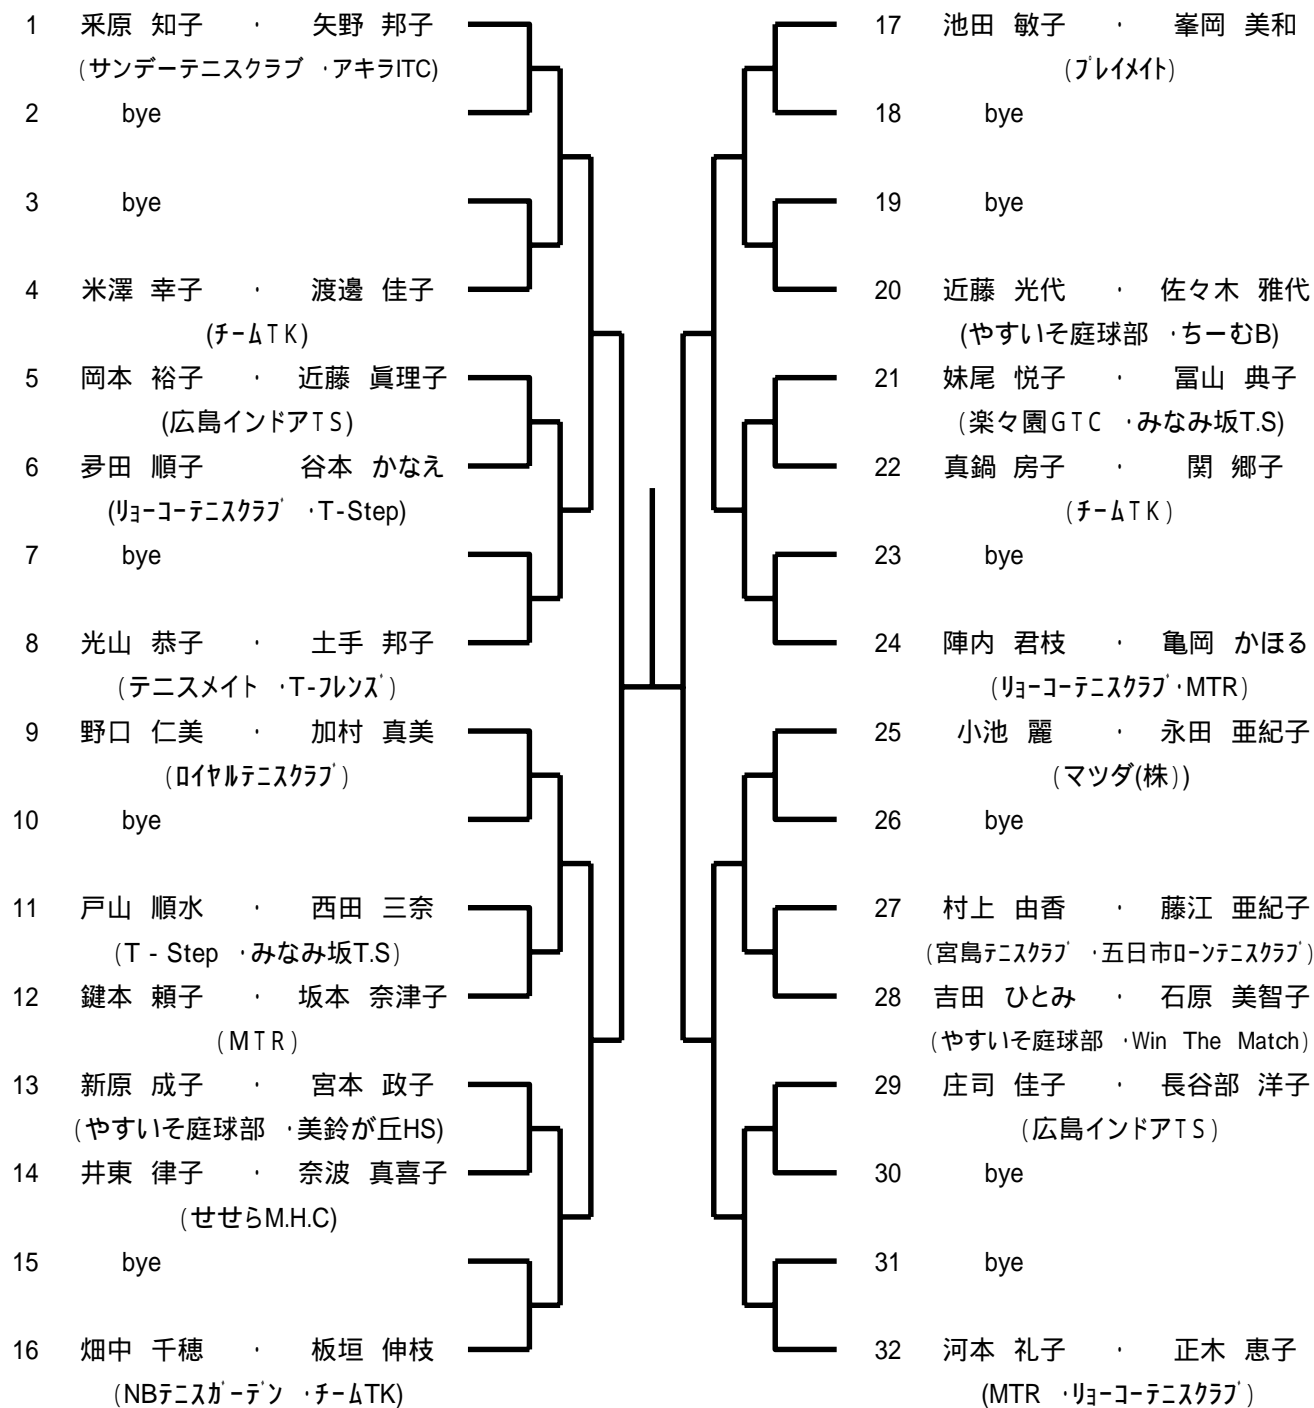

C級女子ダブルス
Cブロック