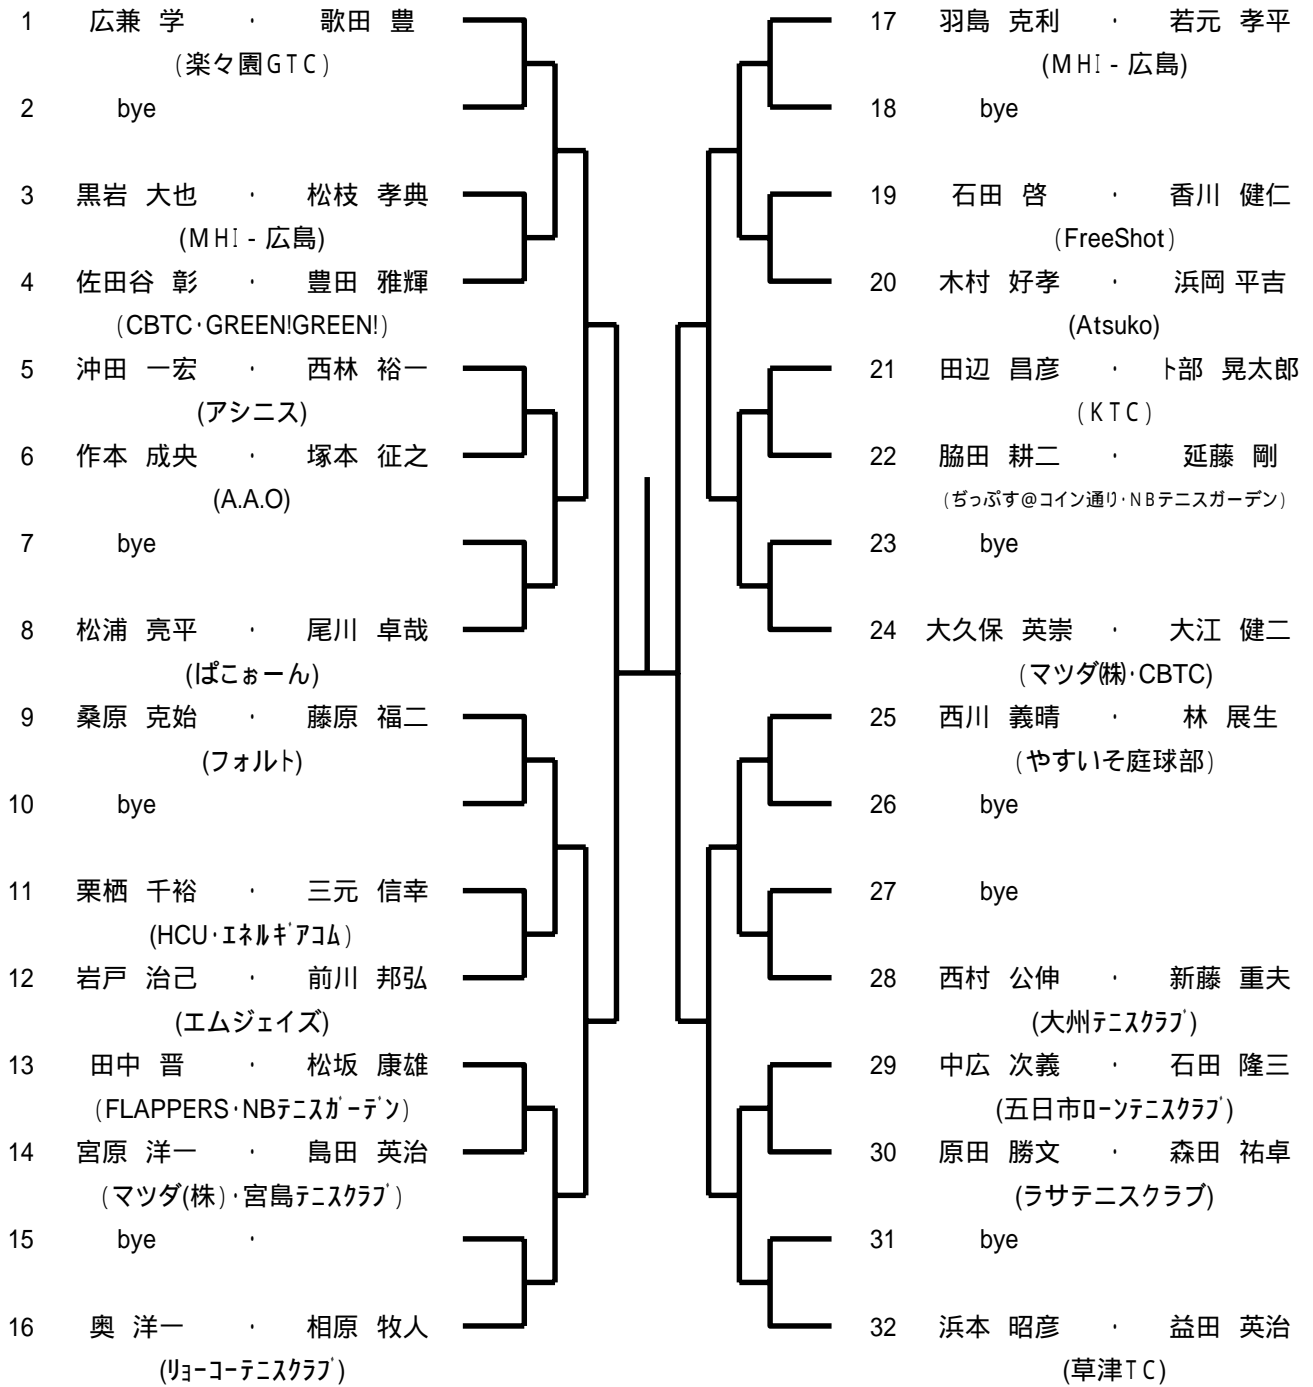

C級男子ダブルス
Aブロック

1	山田 祐介 ・ 瀧岡 英則 (ラサテニスクラブ)	17	猪谷 彦太郎 ・ 田牧 誠一 (MHI - 広島・宮島テニスクラブ)
2	bye	18	bye
3	矢野 憲一 ・ 今田 喜久 (サンデーテニスクラブ)	19	山田 修次 ・ 鳥越 保 (ぢっぷす@コイン通り)
4	佐藤 晃司 ・ 清水 直哉 (エネルギーコム)	20	川口 尚将 ・ 神名 克洋 (やすいそ庭球部)
5	長井 権太 ・ 網永 稔啓 (ぢっぷす@コイン通り)	21	若宮 斉 ・ 小林 有光 (NRC)
6	高雄 勝彦 ・ 柏原 弘樹 (B.B.C)	22	山越 克二 ・ 立畑 哲也 (ホコアホコ)
7	bye	23	bye
8	森野 敏峰 ・ 廣川 正人 (CBTC)	24	原 怜史 ・ 槇平 健人 (PASS)
9	福田 慎一郎 ・ 塚谷 尚文 (ヲフ&ヲフ)	25	土井 明 ・ 吉田 雄揮 (市大サークル)
10	bye	26	bye
11	寄谷 純治 ・ 山口 博幸 (HPGテニスクラブ)	27	谷原 正規 ・ 木村 俊夫 (Tension)
12	永嶋 隆彦 ・ 河野 馨 (チームTK)	28	宮脇 尚 ・ 浅井 利英 (ジャパンエムオート)
13	松本 光広 ・ 河原 悟 (ぱこおーん・WAVE)	29	尾上 達成 ・ 熊野 太祐 (エネルギーコム)
14	宮永 和幸 ・ 中谷 泰介 (MTR)	30	泉岡 均 ・ 和田 暁彦 (アシニス・サンデーテニスクラブ)
15	bye	31	bye
16	武内 勇太 ・ 中川 正知 (ブレイメイ)	32	須原 智 ・ 山縣 透 (チームY2)

seed1,山田祐介・瀧岡英則 ,2,斜森健二・新佛暢康 ,3,竹本有希・植木幸広 ,4,広兼学・歌田豊
5-8, 浜本昭彦・益田英治,中村義紀・吉岡広文,久隅一也・西上雅,須原智・山縣透

男子ダブルス
Bブロック