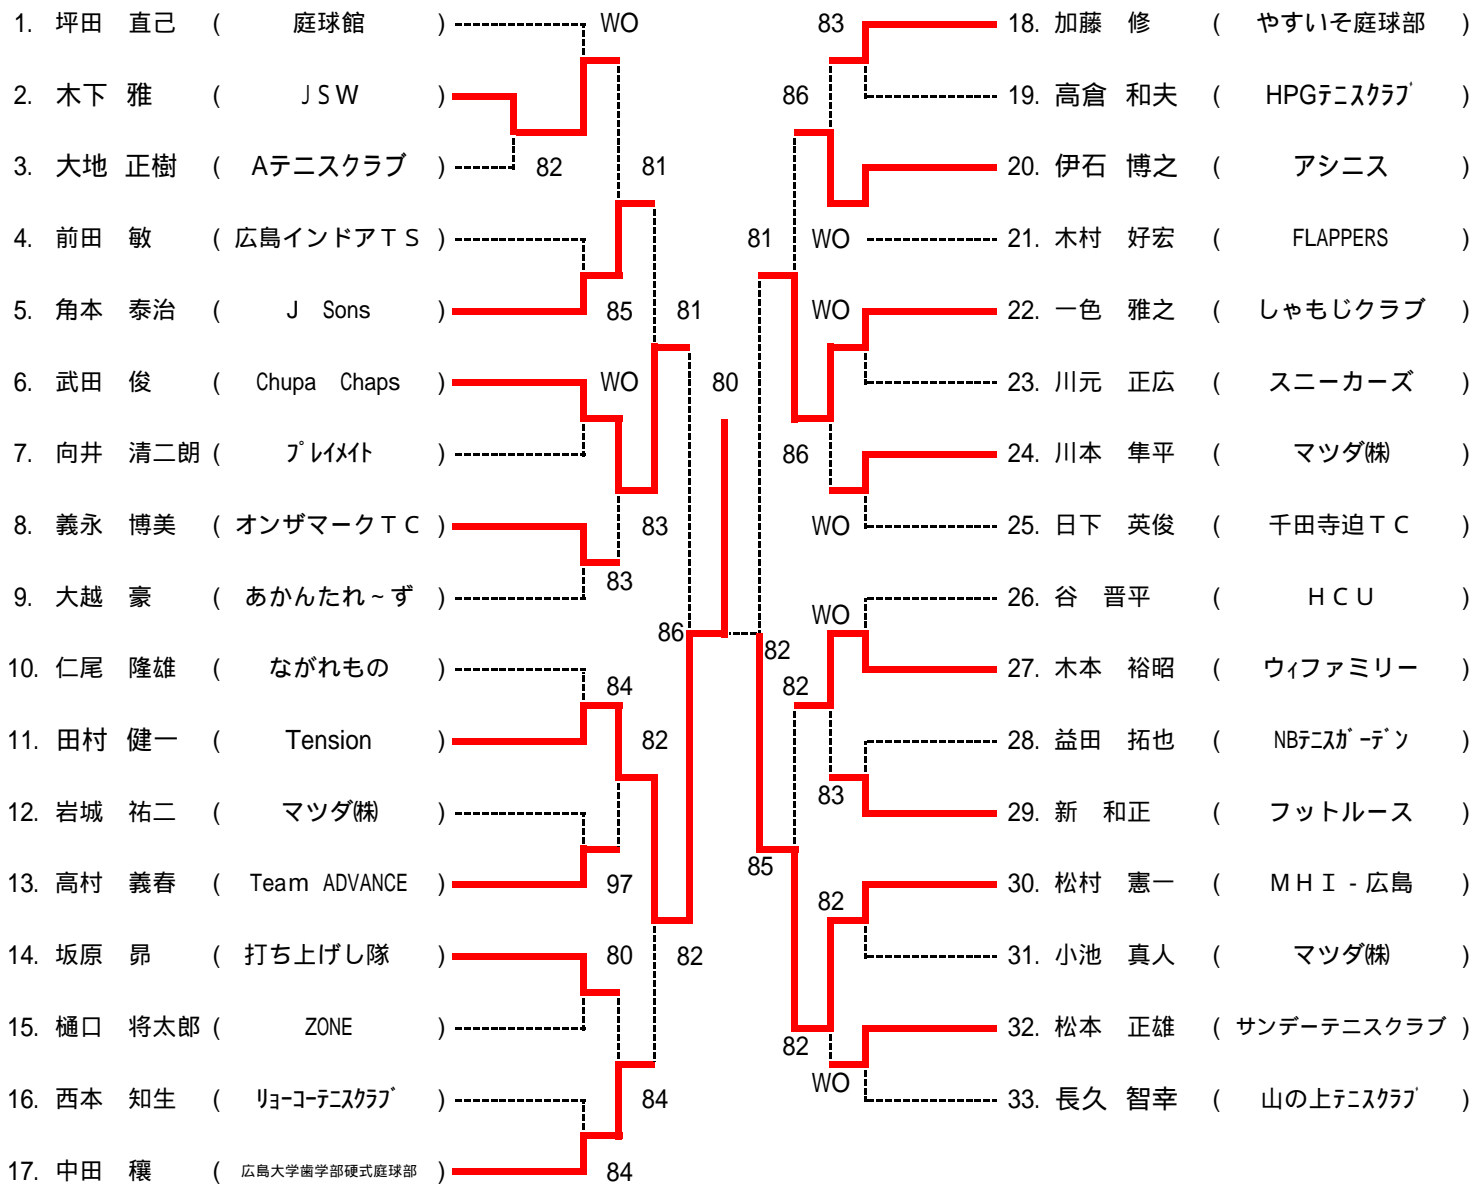

第79回B級シングルス選手権大会

Aブロック

シード

- 1.坪田 直己 2.永田 和也 3.4. 中下 俊彦、 沖中 誠
  5~8. 高杉 和正、 市川 直樹、 田部 英樹、 長久 智幸