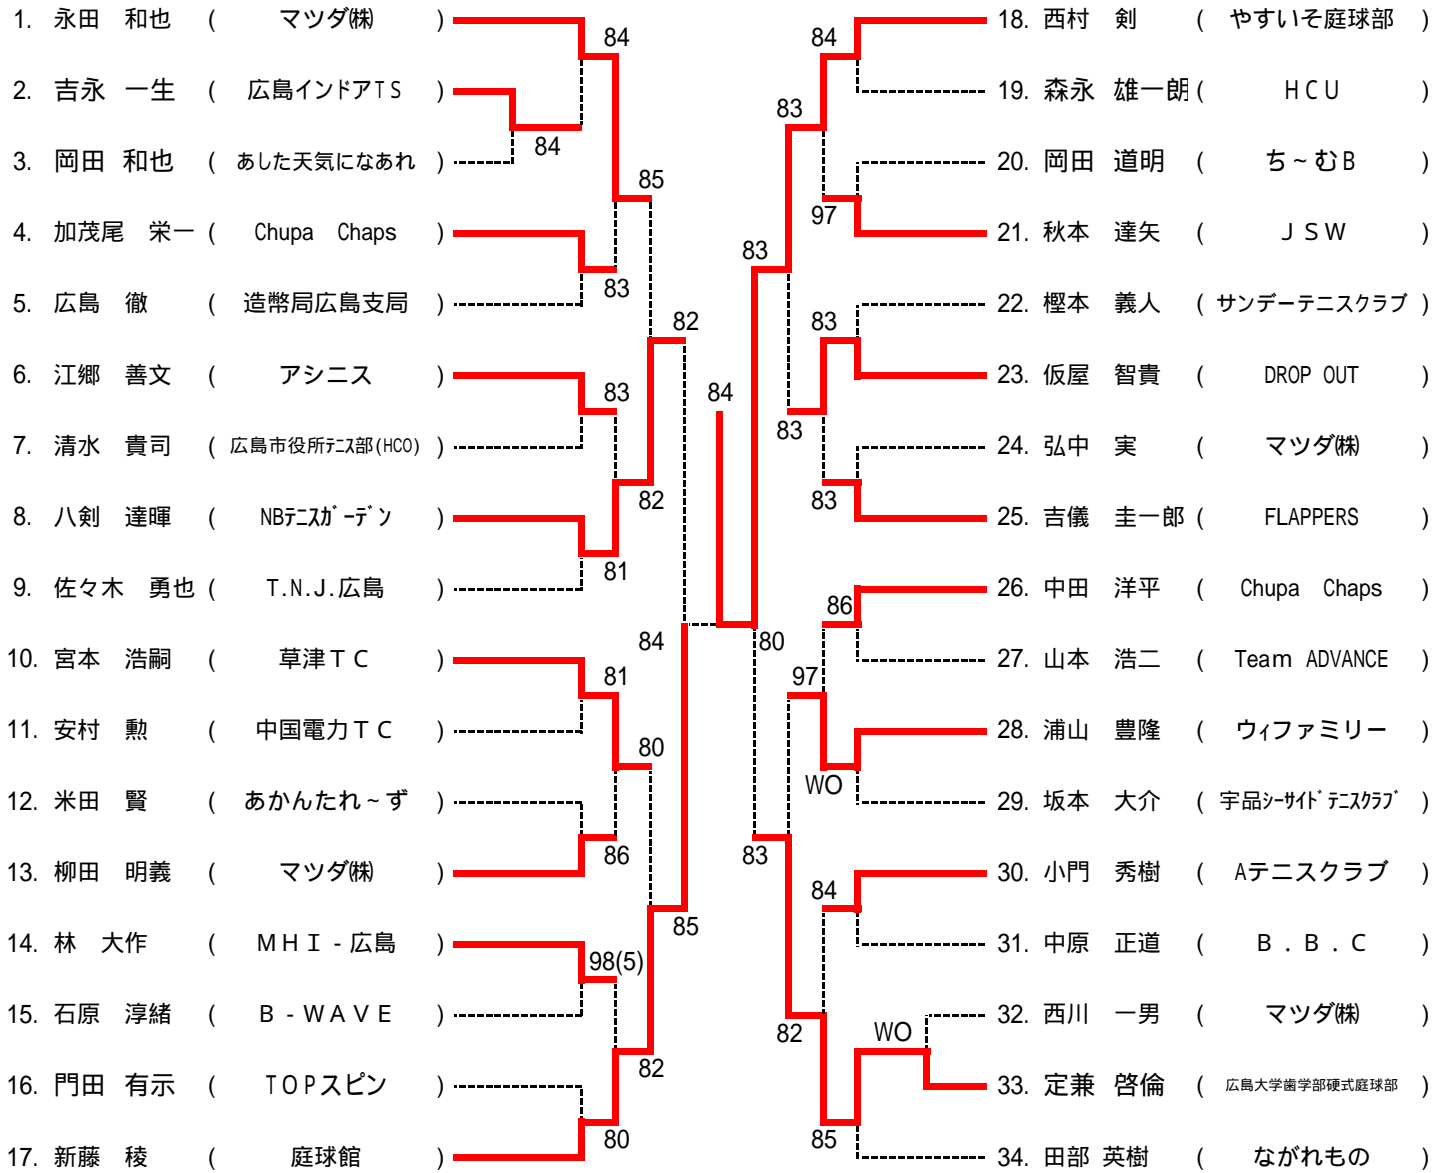

第79回B級シングルス選手権大会

Cブロック