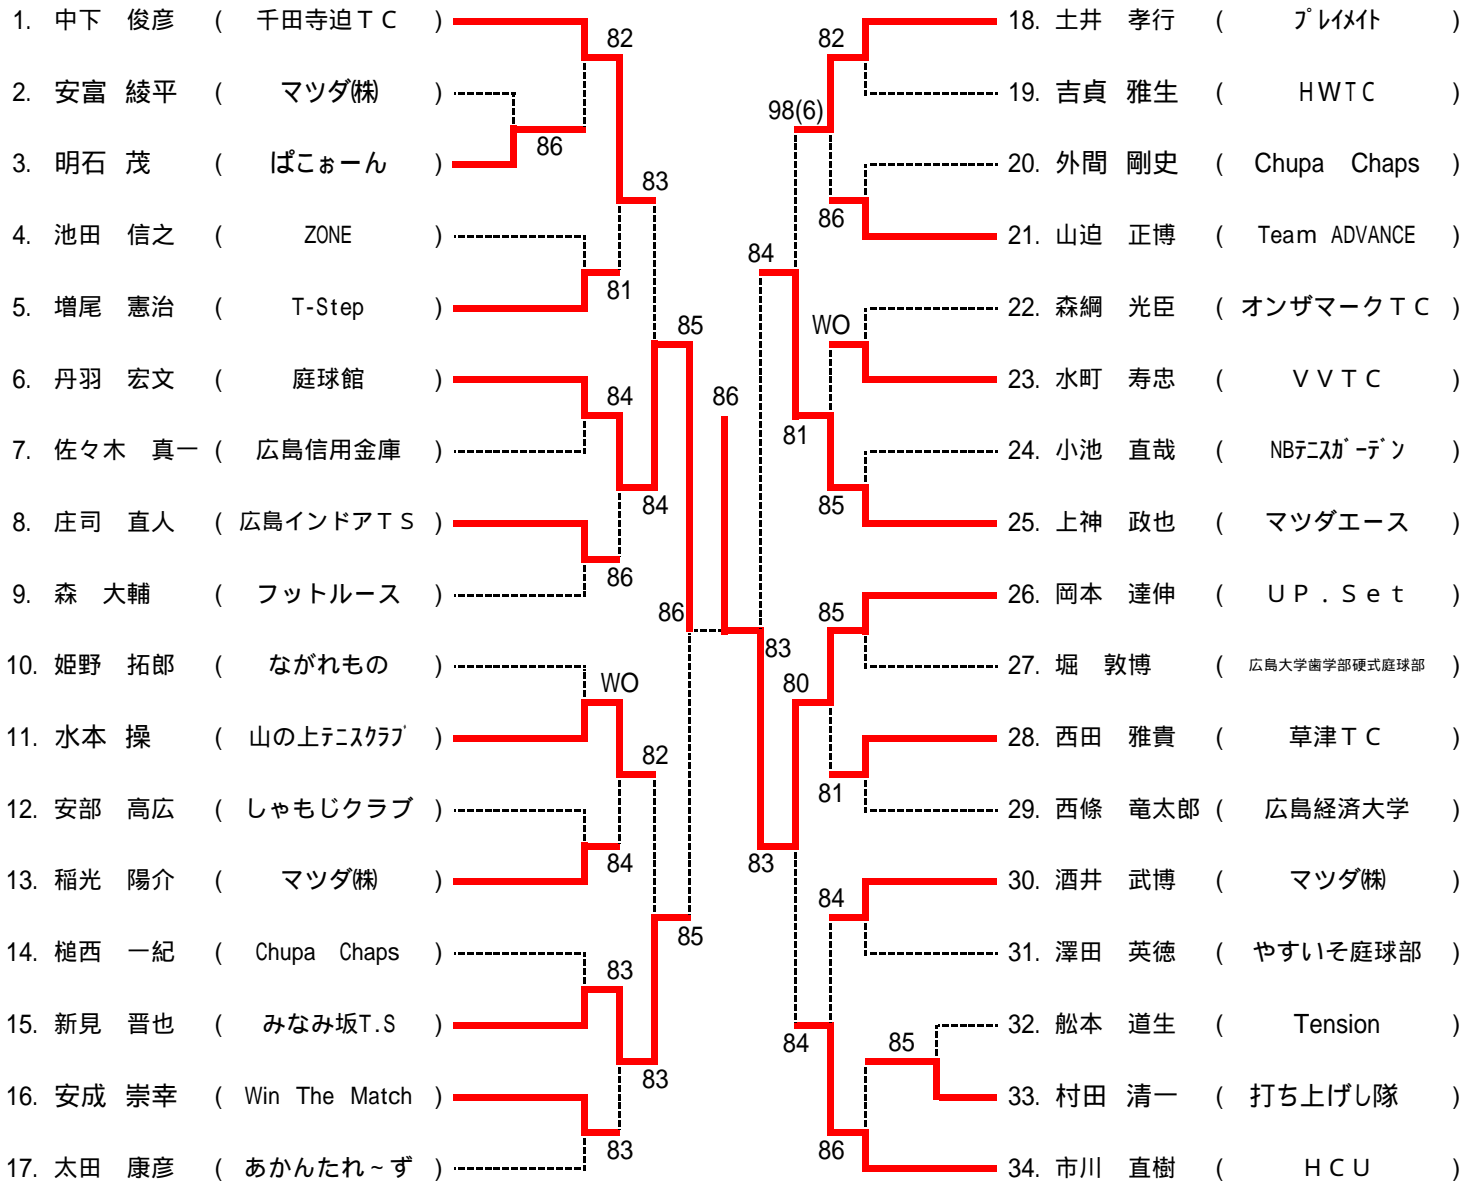

第79回B級シングルス選手権大会

Dブロック