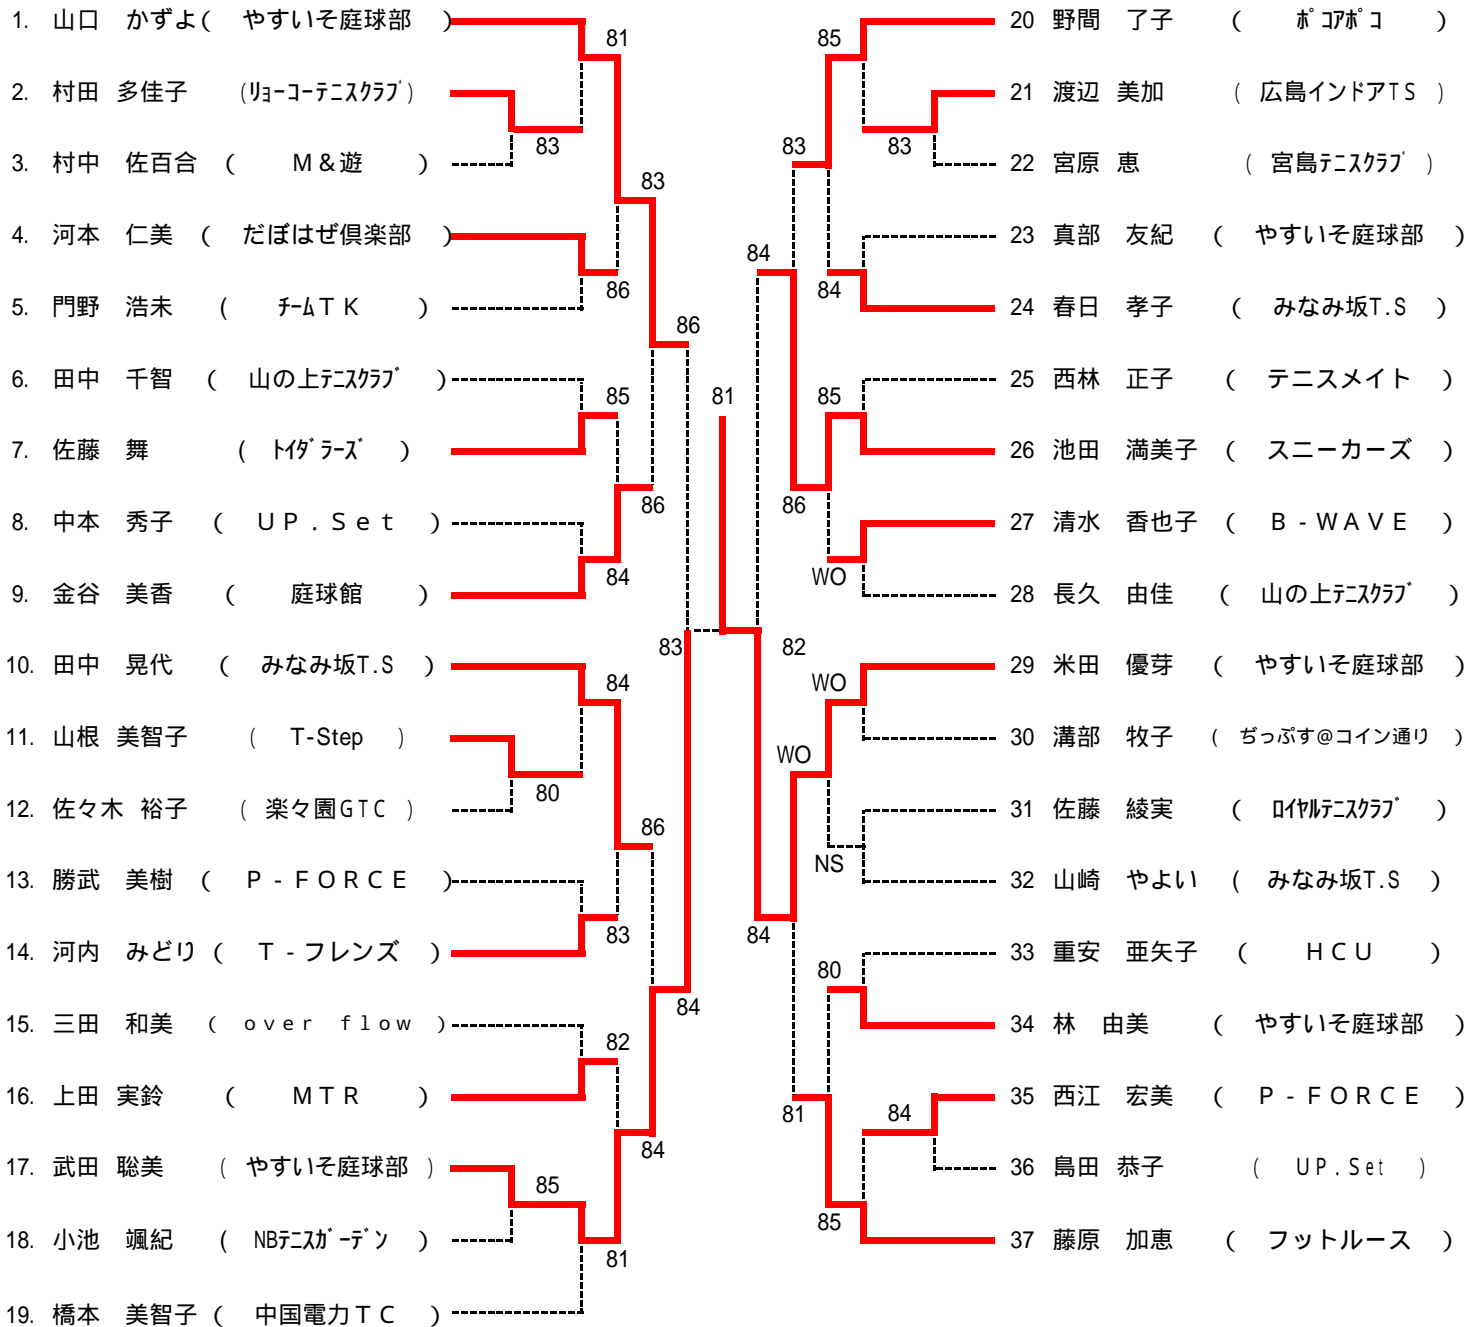

*シングルス

男女とも優勝, 準優勝は, 翌年より **A級登録** になります

*ダブルス

男女とも優勝は, 翌年より **A級登録** になります

【タイムスケジュール】(注:開始**予定**時刻です)

10月3日

| Time | 広域公園 |
|-------|------------------------|
| 9:00 | 男子1R 男子A, B, C, ブロック2R |
| 10:00 | 男子Dブロック2R |
| 11:00 | 女子1R |
| 13:00 | 女子2R |
| | |

Cブロック

第79回B級シングルス選手権大会

Dブロック

第79回B級シングルス選手権大会

Aブロック

シード

1. 山口 かずよ 2. 齊藤 亜矢子 3. 4. 長船 恵美子、藤原 加恵
5~8. 野間 了子、富田 直子、西本 晴美、橋本 美智子

第79回B級シングルス選手権大会