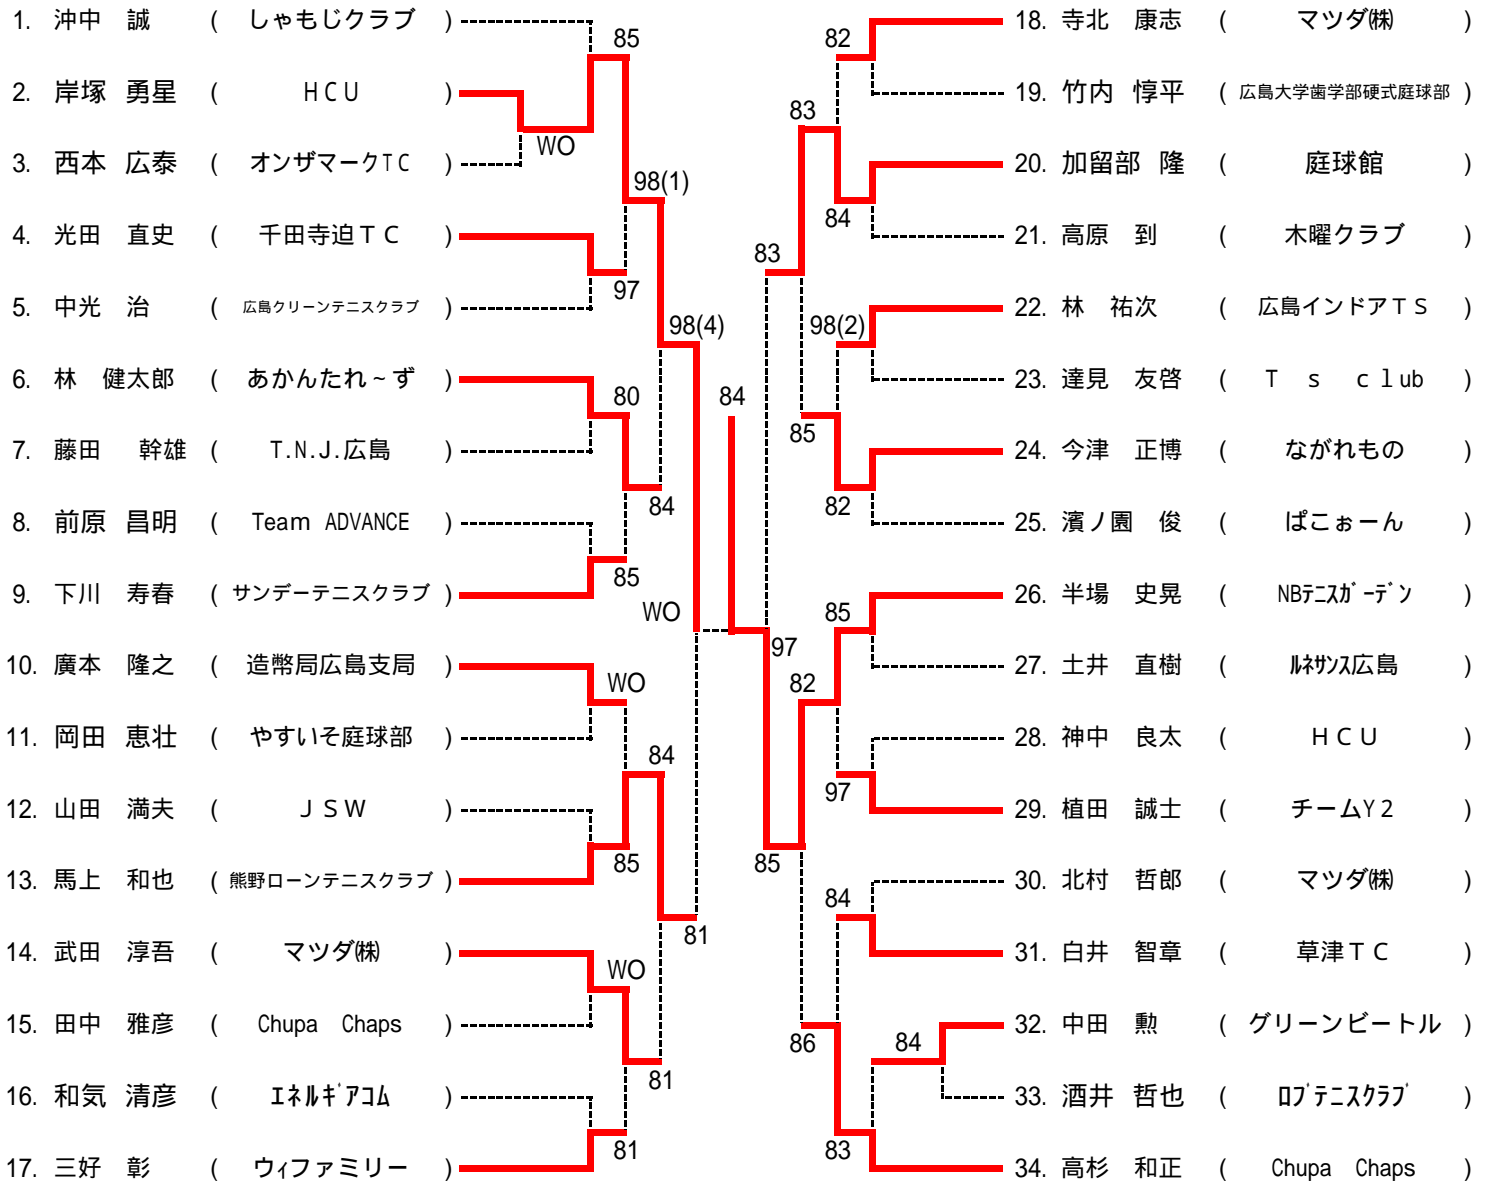

*シングルス

男女とも優勝, 準優勝は, 翌年より **A級登録** になります

*ダブルス

男女とも優勝は, 翌年より **A級登録** になります

【タイムスケジュール】(注:開始**予定**時刻です)

10月3日

| Time | 広域公園 |
|-------|------------------------|
| 9:00 | 男子1R 男子A, B, C, ブロック2R |
| 10:00 | 男子Dブロック2R |
| 11:00 | 女子1R |
| 13:00 | 女子2R |
| | |

10月4日

| Time | 広域公園 |
|------|---------|
| 9:00 | 男女 残り試合 |
| | |
| | |
| | |

10月12日

| Time | 広域公園 |
|------|------|
| 9:00 | 残り試合 |
| | |

10分以上 失エンド・サービス選択権、および失1ゲーム
15分以上 失格
となります。大会本部で進行を確認しながら行動してください。

試合開始予定時刻までに受付を済まされない場合、棄権になる場合があります。

第79回B級シングルス選手権大会

Aブロック

シード

- 1.坪田 直己 2.永田 和也 3.4. 中下 俊彦、 沖中 誠
 5~8. 高杉 和正、 市川 直樹、 田部 英樹、 長久 智幸

第79回B級シングルス選手権大会

Bブロック

第79回B級シングルス選手権大会