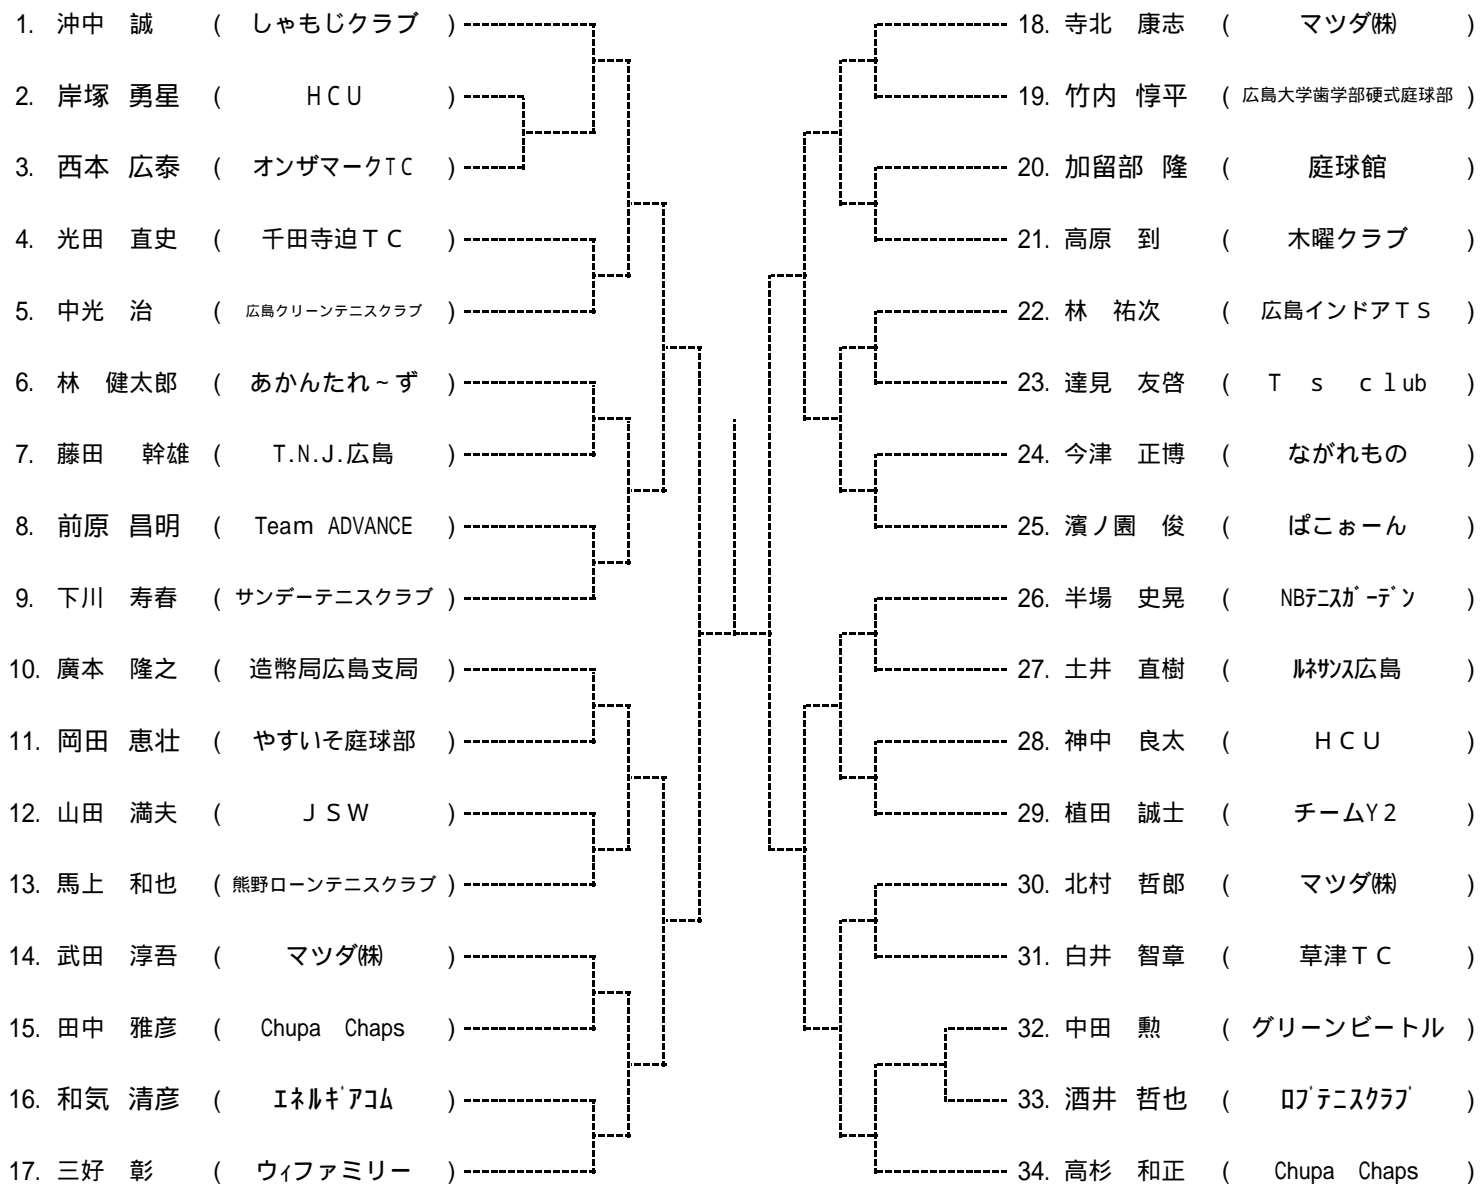

### \*ダブルス

男女とも優勝は, 翌年より **A級登録** になります

【タイムスケジュール】(注:開始**予定**時刻です)

10月3日

Time	広域公園
9:00	男子1R 男子A, B, C, ブロック2R
10:00	男子Dブロック2R
11:00	女子1R
13:00	女子2R

10月4日

Time	広域公園
9:00	男女 残り試合

10月12日

Time	広域公園
9:00	残り試合

10分以上 失エンド・サービス選択権、および失1ゲーム  
15分以上 失格  
となります。大会本部で進行を確認しながら行動してください。

**試合開始予定時刻までに受付を済まされない場合、棄権になる場合があります。**

第79回B級シングルス選手権大会

Aブロック

シード

1. 坪田 直己 2. 永田 和也 3. 4. 中下 俊彦、 沖中 誠  
 5 ~ 8. 高杉 和正、 市川 直樹、 田部 英樹、 長久 智幸

第79回B級シングルス選手権大会

Bブロック

第79回B級シングルス選手権大会

Cブロック

第79回B級シングルス選手権大会

Dブロック

第79回B級シングルス選手権大会

Aブロック