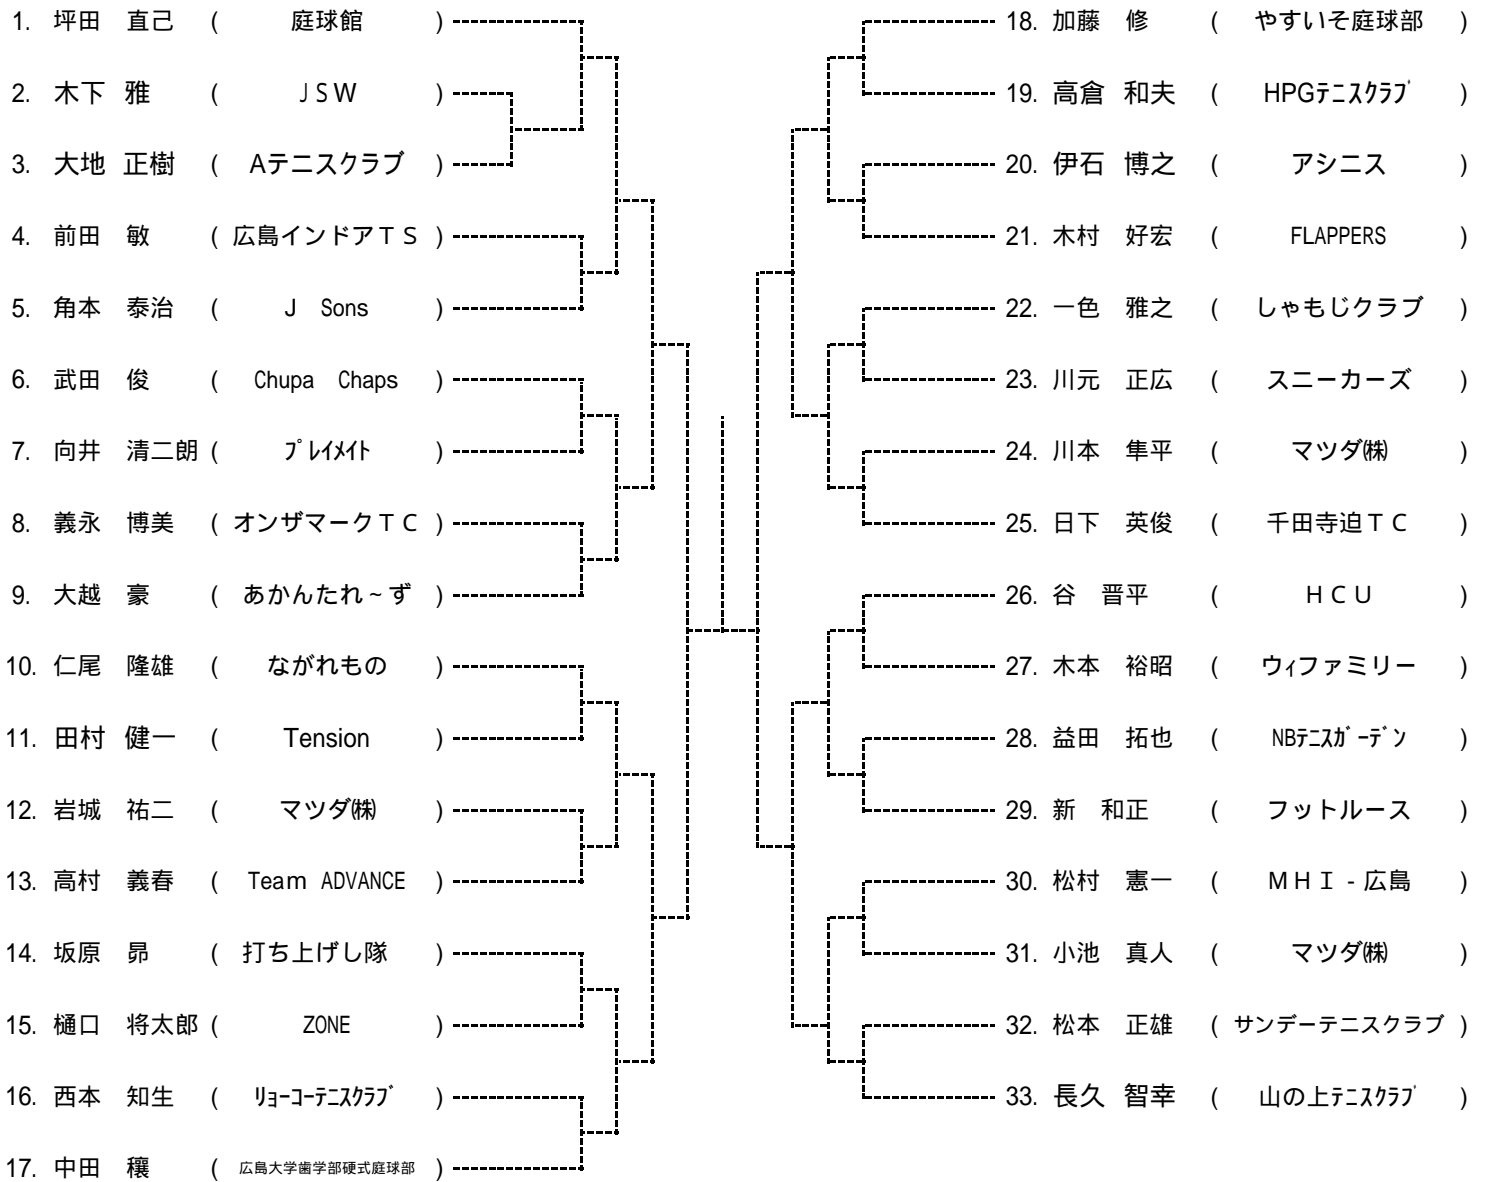

第79回B級シングルス選手権大会

Aブロック

シード

1. 坪田 直己 2. 永田 和也 3. 4. 中下 俊彦、 沖中 誠
  5 ~ 8. 高杉 和正、 市川 直樹、 田部 英樹、 長久 智幸