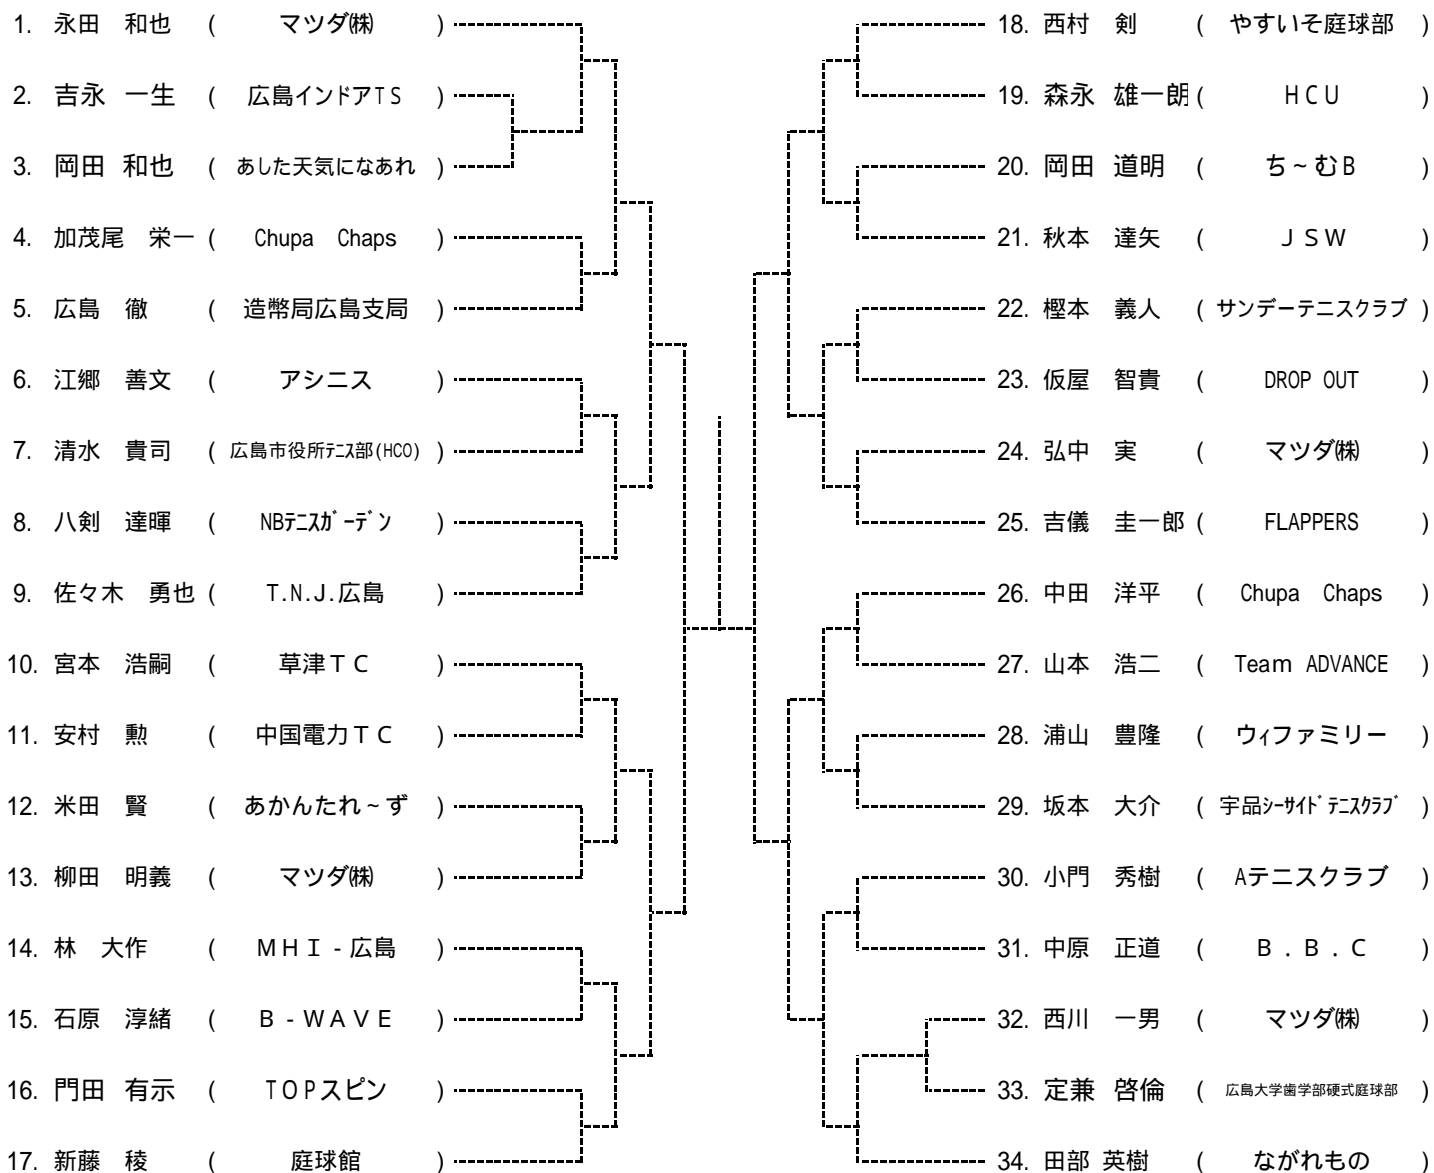

### \*ダブルス

男女とも優勝は, 翌年より **A級登録** になります

【タイムスケジュール】(注:開始**予定**時刻です)

10月3日

Time	広域公園
9:00	男子1R 男子A, B, C, ブロック2R
10:00	男子Dブロック2R
11:00	女子1R
13:00	女子2R

10月4日

Time	広域公園
9:00	男女 残り試合

10月12日

Time	広域公園
9:00	残り試合

10分以上 失エンド・サービス選択権、および失1ゲーム  
15分以上 失格  
となります。大会本部で進行を確認しながら行動してください。

**試合開始予定時刻までに受付を済まされない場合、棄権になる場合があります。**

第79回B級シングルス選手権大会

Aブロック

シード

1. 坪田 直己 2. 永田 和也 3. 4. 中下 俊彦、 沖中 誠  
 5 ~ 8. 高杉 和正、 市川 直樹、 田部 英樹、 長久 智幸

第79回B級シングルス選手権大会

Bブロック

第79回B級シングルス選手権大会

Cブロック

第79回B級シングルス選手権大会

Dブロック

第79回B級シングルス選手権大会

Aブロック