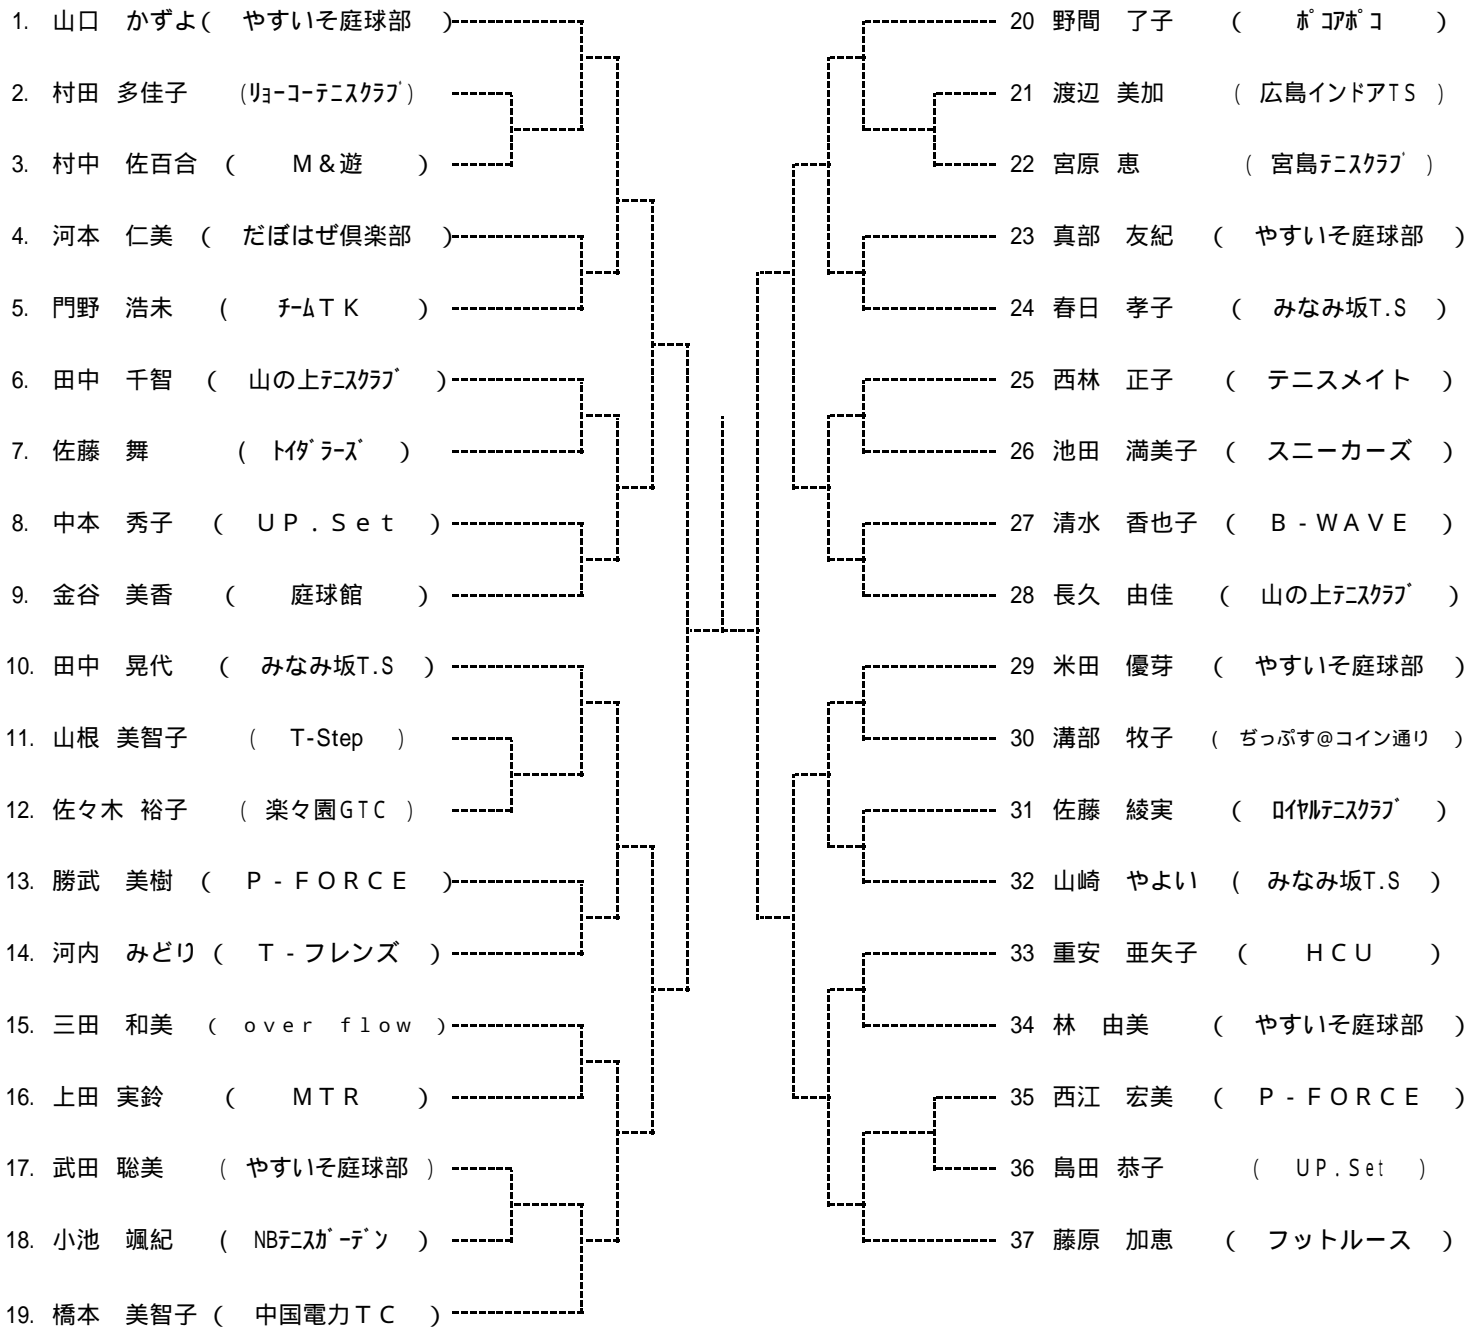

### \*ダブルス

男女とも優勝は, 翌年より **A級登録** になります

【タイムスケジュール】(注:開始**予定**時刻です)

10月3日

Time	広域公園
9:00	男子1R 男子A, B, C, ブロック2R
10:00	男子Dブロック2R
11:00	女子1R
13:00	女子2R

10月4日

Time	広域公園
9:00	男女 残り試合

10月12日

第79回B級シングルス選手権大会

Bブロック

第79回B級シングルス選手権大会

Cブロック

第79回B級シングルス選手権大会

Dブロック

第79回B級シングルス選手権大会

Aブロック