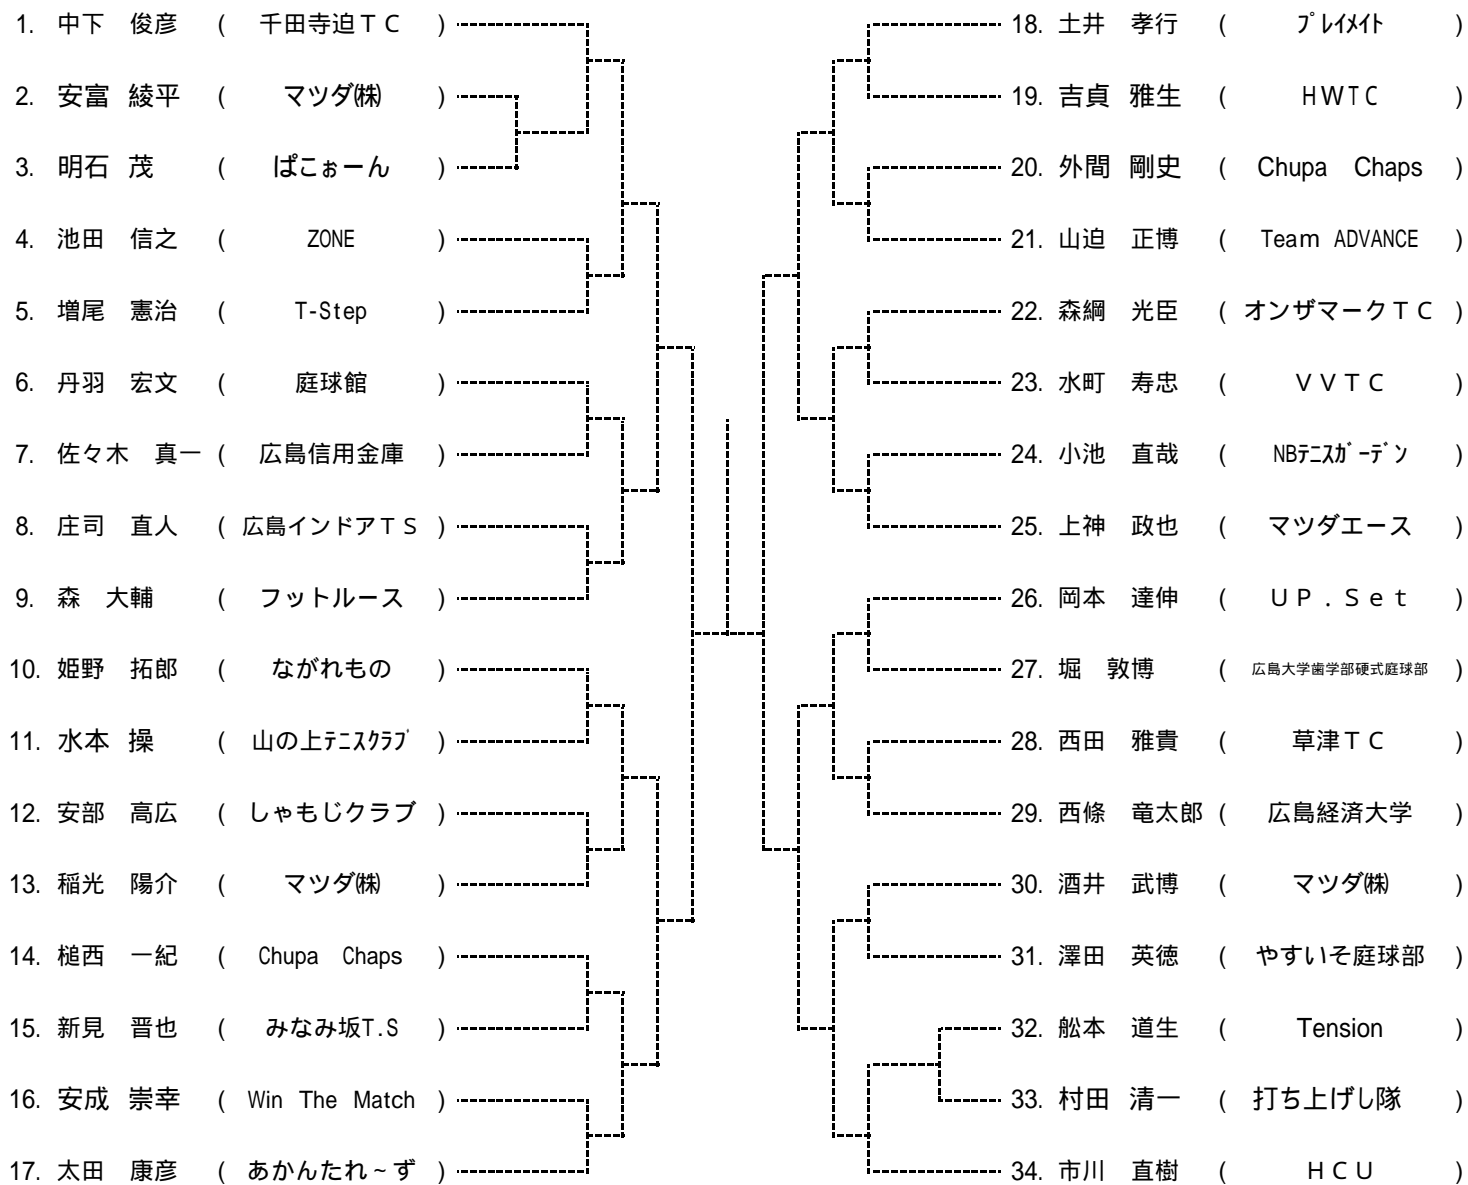

### \*ダブルス

男女とも優勝は, 翌年より **A級登録** になります

【タイムスケジュール】(注:開始**予定**時刻です)

10月3日

Time	広域公園
9:00	男子1R 男子A, B, C, ブロック2R
10:00	男子Dブロック2R
11:00	女子1R
13:00	女子2R

10月4日

Time	広域公園
9:00	男女 残り試合

10月12日

第79回B級シングルス選手権大会

Bブロック

第79回B級シングルス選手権大会

Cブロック

第79回B級シングルス選手権大会

Dブロック

第79回B級シングルス選手権大会

Aブロック