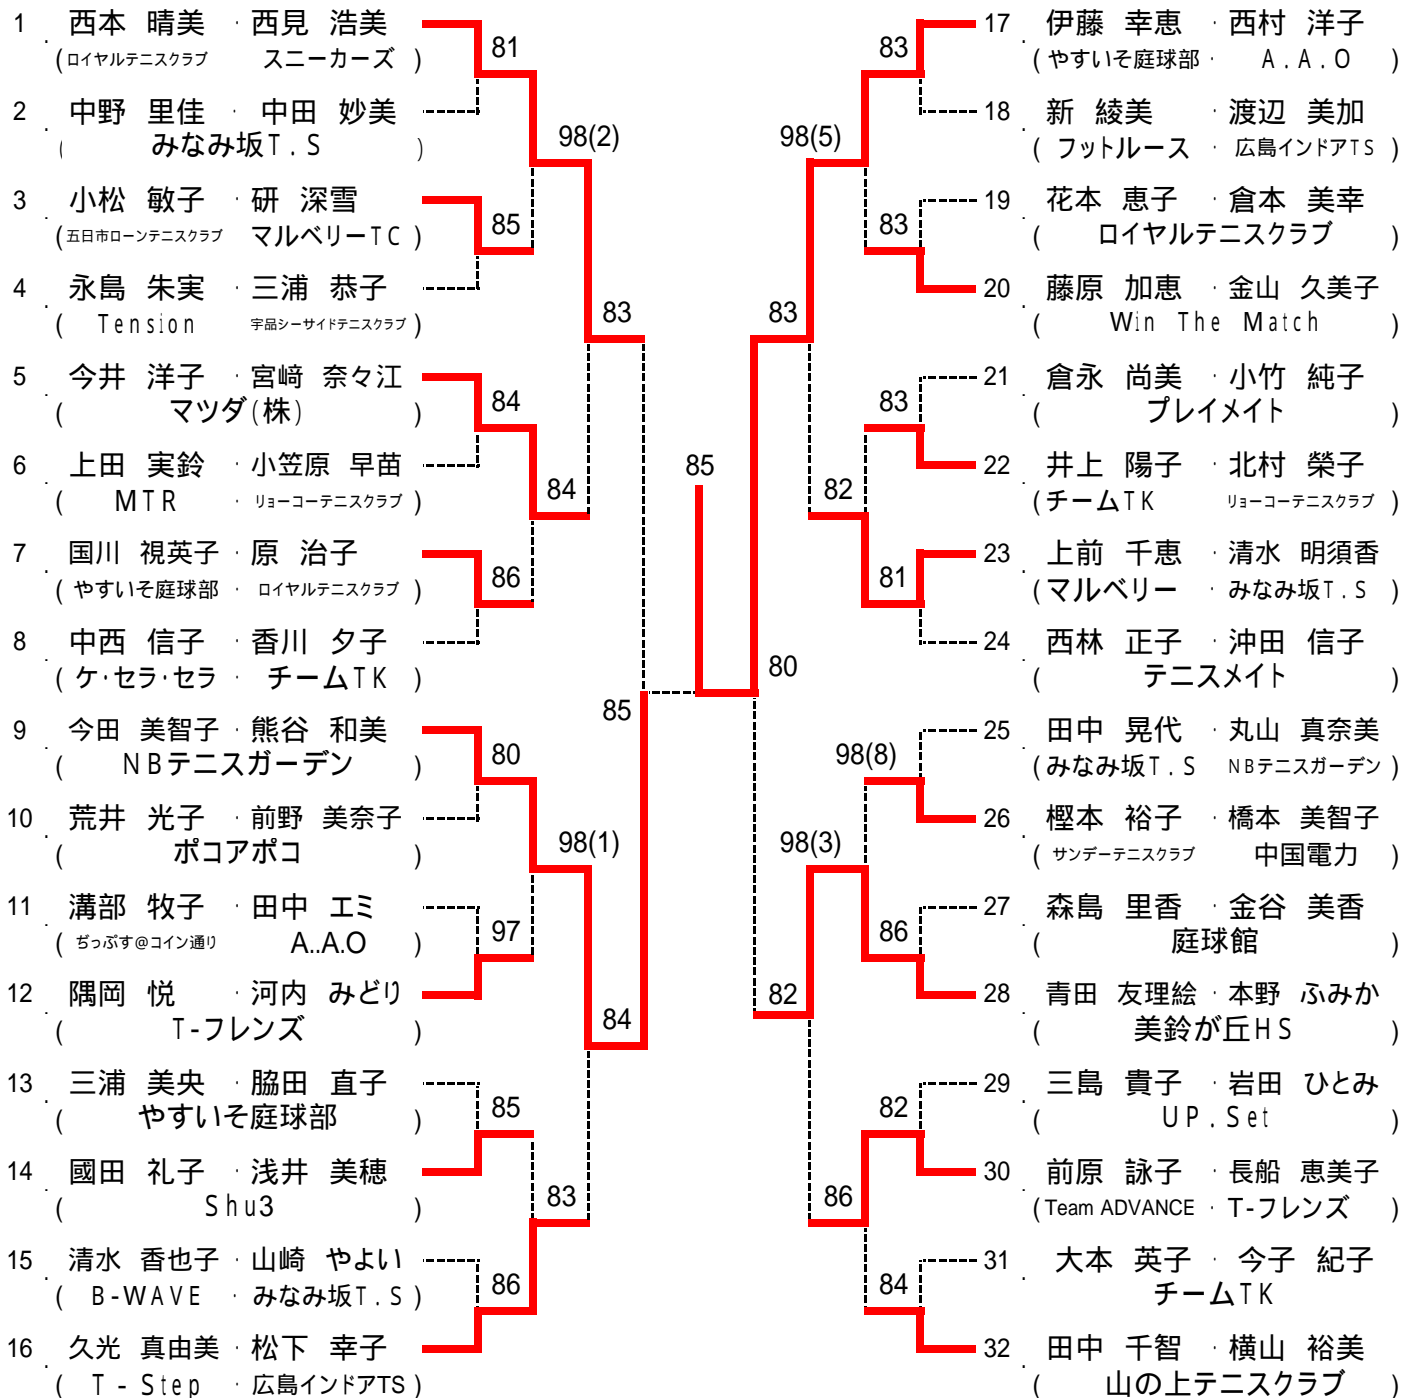

第79回 秋季B級ダブルス選手権大会

女子Aブロック

シード 1. 西本晴美・西見浩美 2. 上杉千里・山根美智子 3, 4. 福原昭子・松尾尚子、田中千智・横山裕美
5~8. 伊藤幸恵・西村洋子、上竹初枝・安部恵子、加藤直美・安村恵子、久光真由美・松下幸子

第79回 秋季B級ダブルス選手権大会

女子Bブロック

1	上杉 千里・山根 美智子 (T-Step)	85	17	上竹 初枝・安部 恵子 (みなみ坂T.S)
2	玖村 紀美江・西 千恵子 (プレイメイト)	82	18	内藤 ひろみ・濱井 隆子 (ロイヤルテニスクラブ・プレイメイト)
3	笹木 さな江・杉内 佐知子 (五日市ローンテニスクラブ)	83	19	真部 友紀・高橋 理恵 (やすいそ庭球部 アキラITC)
4	東 由美子・長谷川 富子 (B-WAVE アキラTC)	85	20	宮地 ゆきえ・濱尾 優子 (NBテニスガーデン M&遊)
5	金末 美保子・三浦 和子 (ポコアポコ)	84	21	山室 富士枝・河野 裕子 (チームTK ちっぷす@コイン通り)
6	長久 由佳・斉藤 日出美 (山の上テニスクラブ NBテニスガーデン)	85	22	前田 郁子・阪本 節子 (T-Step 庭球館)
7	安東 薫・堀 由美子 (ロイヤルテニスクラブ)	84	23	富田 直子・山本 千絵美 (トイダラース Tension)
8	山口 かずよ・西川 絵理子 (やすいそ庭球部 Shu3)	84	24	山本 祥子・酒井 智美 (中国電力TC)
9	村田 多佳子・榎平 佳代 (リョーコーテニスクラブ MTR)	84	25	野間 了子・丸田 恵津子 (ポコアポコ)
10	栗栖 千恵美・佐藤 ひとみ (KTC)	86	26	三宅 美智子・馬場 晴美 (ヴォレTC)
11	川井 貴子・高浜 和子 (チームTK)	80	27	今中 みどり・山口 美鈴 (プレイメイト)
12	河本 仁美・宮原 恵 (だぼはぜ倶楽部 宮島テニスクラブ)	84	28	松浦 明美・門野 浩未 (ロイヤルテニスクラブ チームTK)
13	徳岡 留美子・春日 孝子 (みなみ坂TS)	97	29	平田 維・藤田 倫子 (MTR リョーコーテニスクラブ)
14	武内 庸子・若元 早苗 (プレイメイト MHI-広島)	85	30	新井 美乃・造住 真由美 (やすいそ庭球部 T-Step)
15	川口 京子・谷平 芳子 (庭球館)	82	31	繁村 宏美・高橋 沙緒理 (HCU)
16	加藤 直美・安村 恵子 (やすいそ庭球部)		32	福原 昭子・松尾 尚子 (NBテニスガーデン)