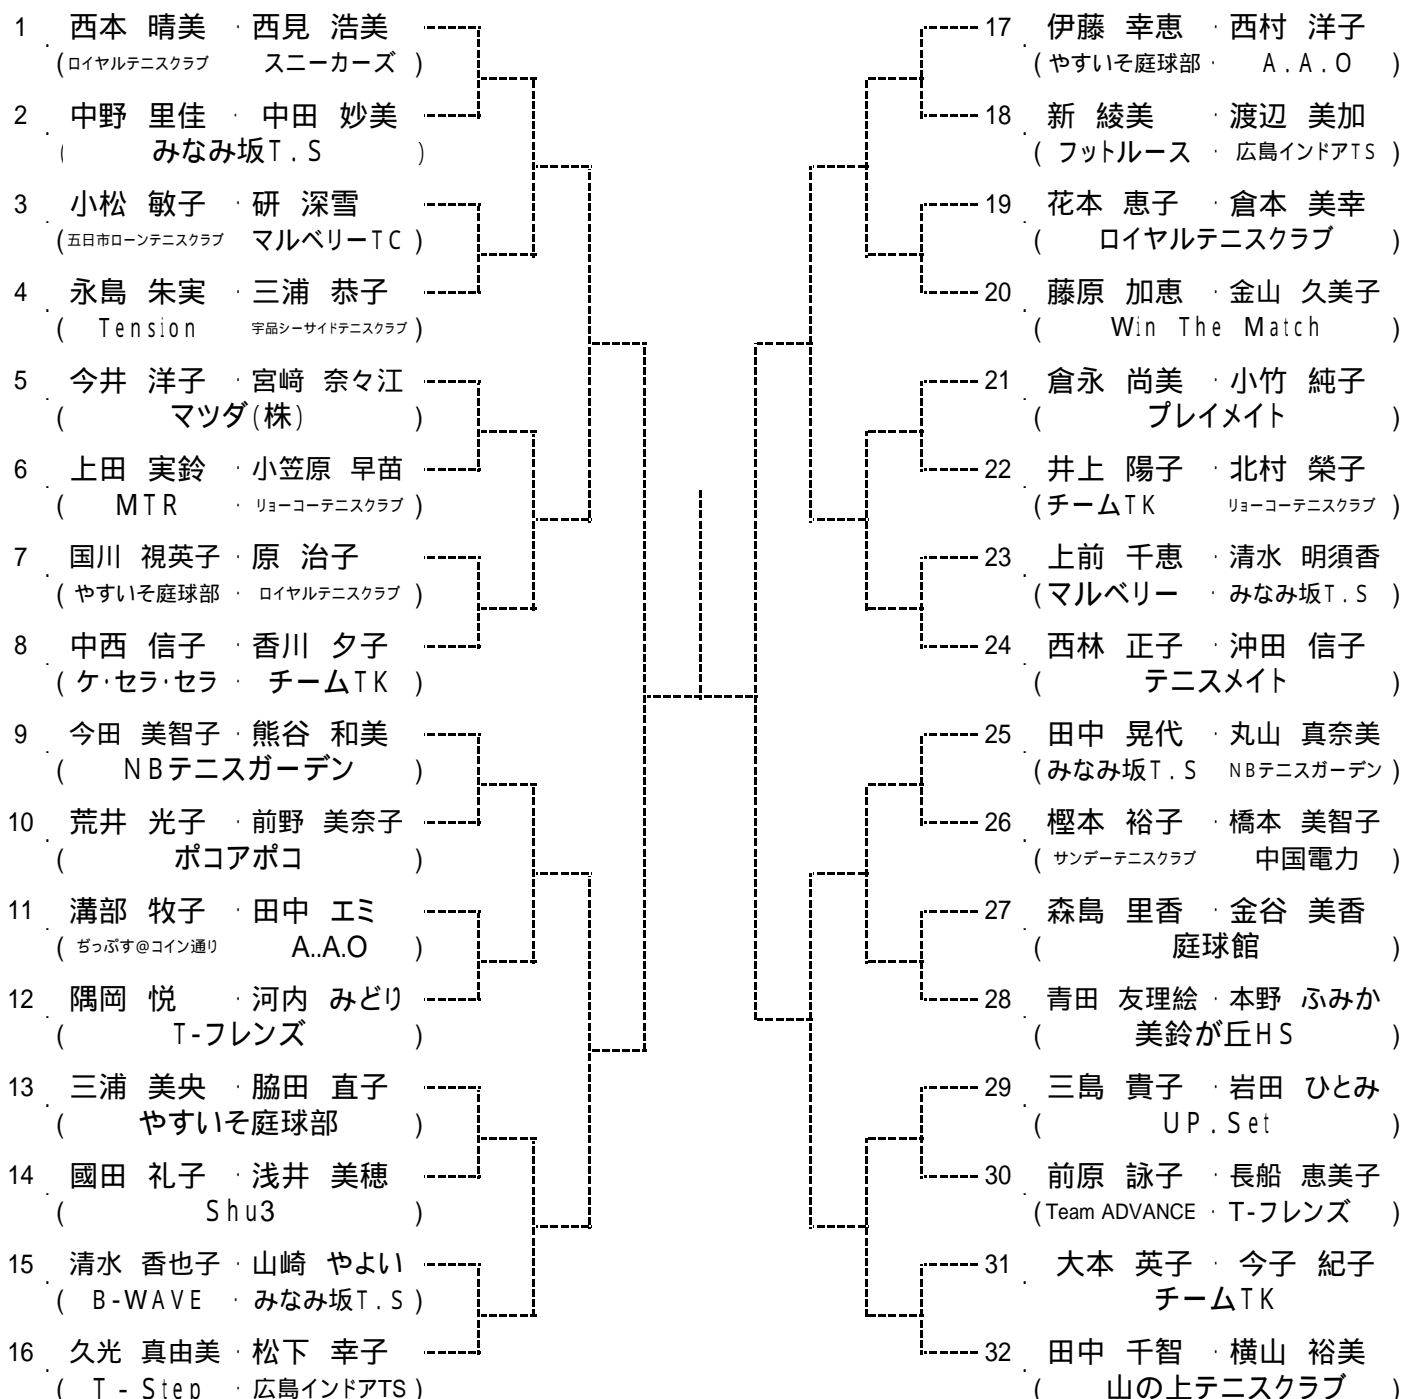

男子Aブロック

シード 1. 石原 裕士・保上 正輝 2. 安部 高広・一色 雅之 3, 4. 国広 慎也・薬師神 高志、 宮本 浩嗣・半場 史晃
5 ~ 8. 木本 裕昭・三好 彰、 上神 政也・黒田 顕仁、 河野 克徳・中山 満、 広本 宣彦・高原 豊明

第79回 秋季B級ダブルス選手権大会

男子Bブロック

第79回 秋季B級ダブルス選手権大会

女子Aブロック

シード 1. 西本晴美・西見浩美 2. 上杉千里・山根美智子 3, 4. 福原昭子・松尾尚子、 田中千智・横山裕美
5 ~ 8. 伊藤幸恵・西村洋子、 上竹初枝・安部恵子、 加藤直美・安村恵子、 久光真由美・松下幸子