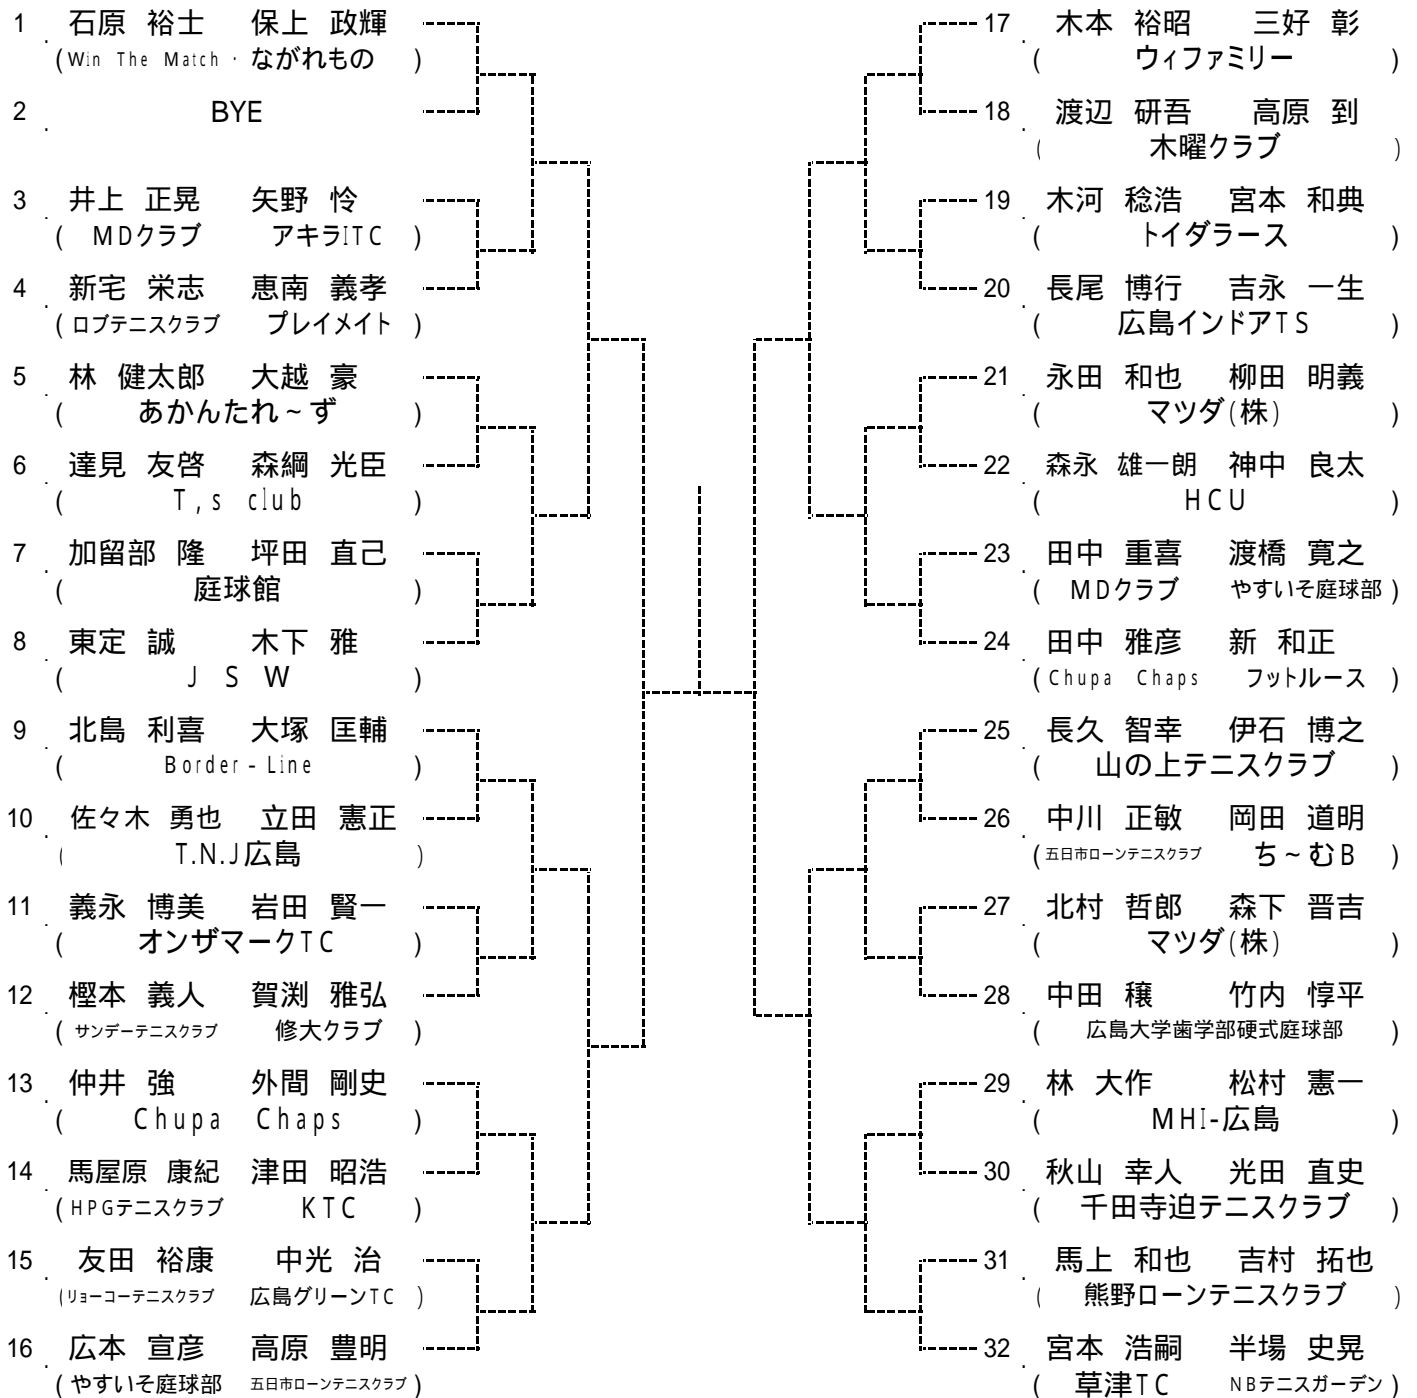

第79回 秋季B級ダブルス選手権大会

男子Aブロック

シード 1. 石原 裕士・保上 正輝 2. 安部 高広・一色 雅之 3, 4. 国広 慎也・薬師神 高志、 宮本 浩嗣・半場 史晃
5 ~ 8. 木本 裕昭・三好 彰、 上神 政也・黒田 顕仁、 河野 克徳・中山 満、 広本 宣彦・高原 豊明