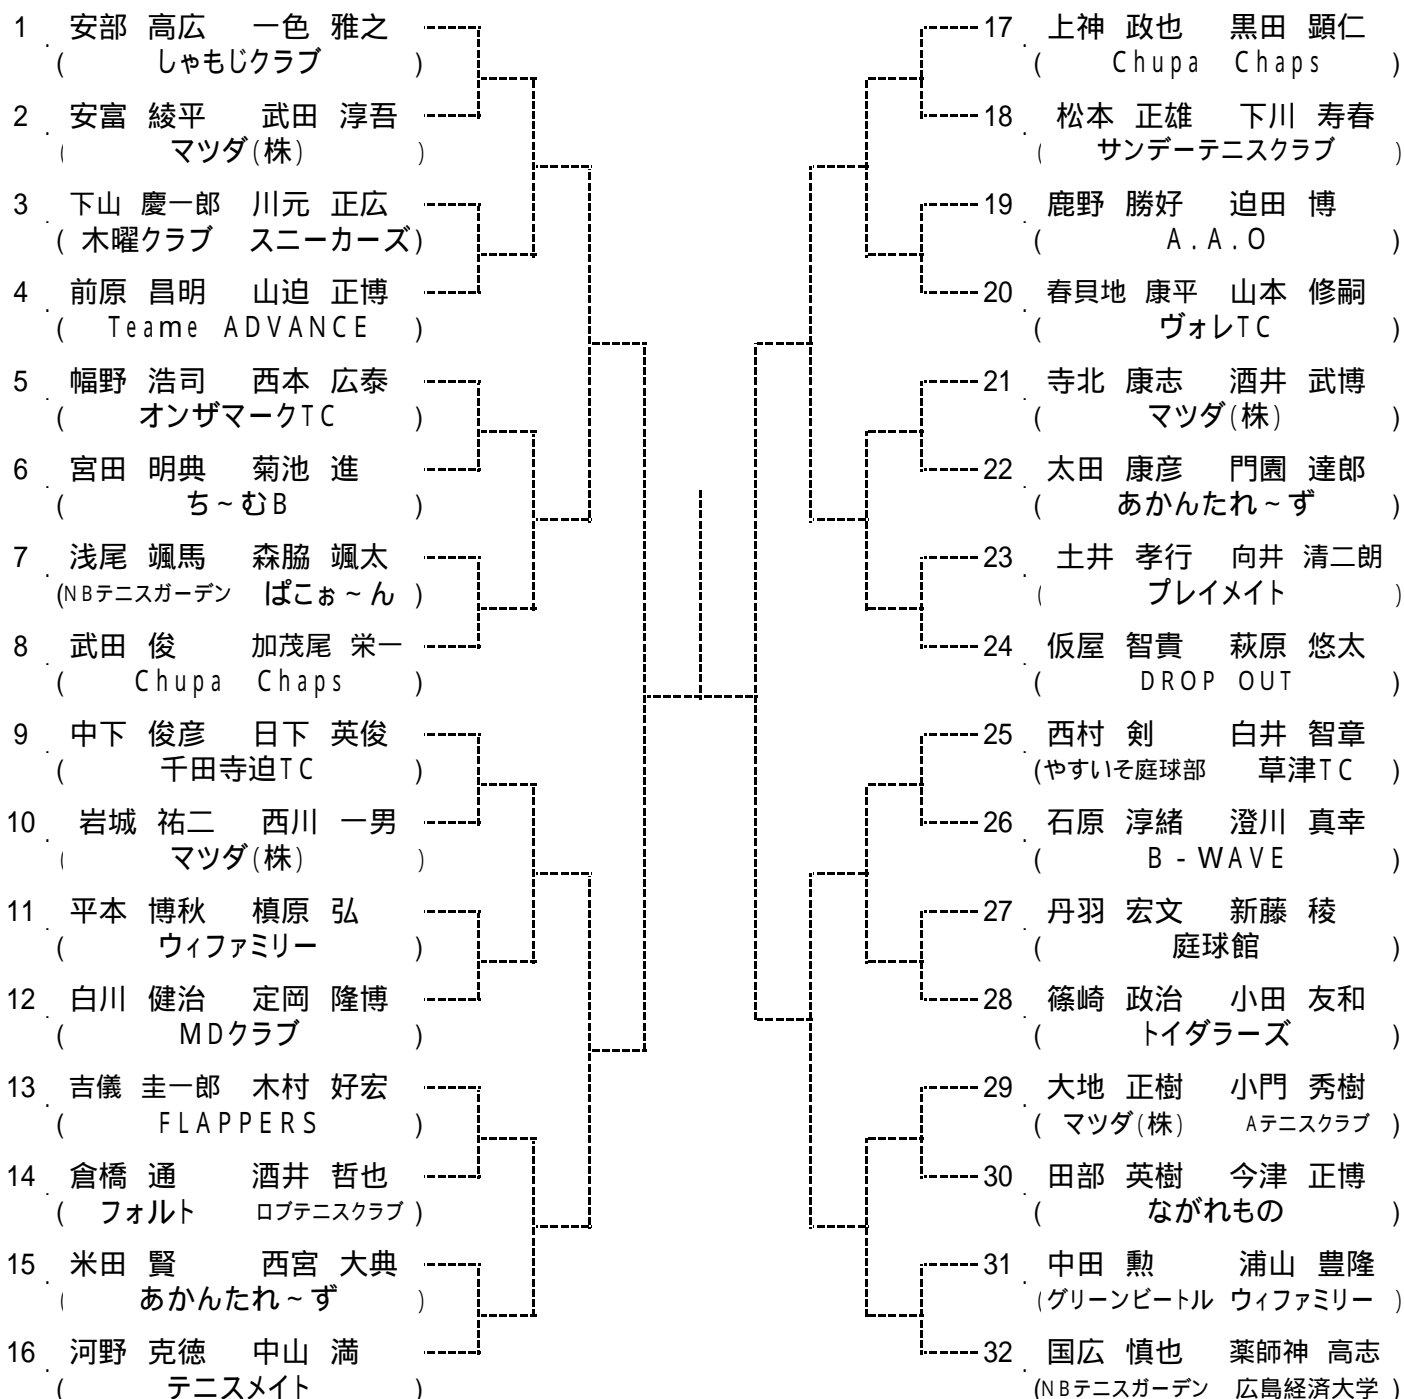

第79回 秋季B級ダブルス選手権大会

男子Bブロック